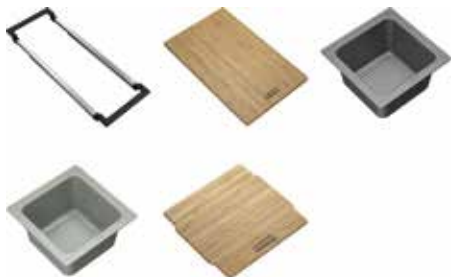

## Depozitare

Odată ce utilizarea este terminată, All-In te ajută să pui totul în ordine, fie că este vorba să:

- Depozitezi produsele de curățare în chiuvetă
- Păstrezi toate accesoriile împreună în cutie de depozitare
- Așezi totul în dulapurile de bucătărie

# PROMOȚIA ALL IN

**ALL IN** cu **25%** reducere

Cumpără setul ALL-IN\*\* și primești 25% reducere

**ALL IN** cu **50%** reducere

Cumpără orice chiuvetă \* împreună cu orice baterie din catalogul general Franke și primești 50% reducere pentru seturile ALL-IN \*\*

\* cuve sau chiuvete cu dimensiunea maximă a cuvei de 54 cm

\*\* reducerea se aplică seturilor ALL-IN 112.0655.482 și 112.0655.488

Alege una dintre cele două opțiuni. Gătește fără restricții.  
Totul este întotdeauna la îndemână cu ALL-IN!