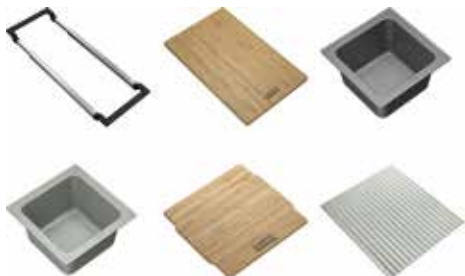

\* cuve sau chiuvete cu dimensiunea maximă a cuvei de 54 cm

\*\* reducerea se aplică seturilor ALL-IN 112.0655.482 și 112.0655.488

Alege una dintre cele două opțiuni. Gătește fără restricții.  
Totul este întotdeauna la îndemână cu ALL-IN!

Kit 2 Plus

112.0655.482

~~€ 189,00~~  
€ 142,00

**Sistem telescopic**  
**Tocător bambus**  
**Taviță mică perforată**

**Tăviță multifuncțională**  
**Capac bambus**

Kit 3 Premium

112.0655.488

~~€ 217,00~~  
€ 174,00

**Sistem telescopic**  
**Tocător bambus**  
**Taviță mică perforată**

**Tăviță multifuncțională**  
**Capac bambus**  
**Suport pliabil silicon**