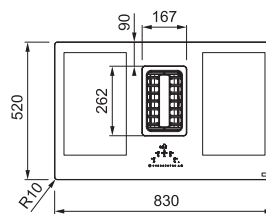

Induksjonstopp:

Utvendige mål: **830x520 mm**
Nedfellings mål: **770x490 mm (Slim-top)**
Antall soner: **4**
Kontrolltype: **Centrerad Touch control**
Sonmål: **4x 190x210 med brofunksjon**
Timer og barnelås