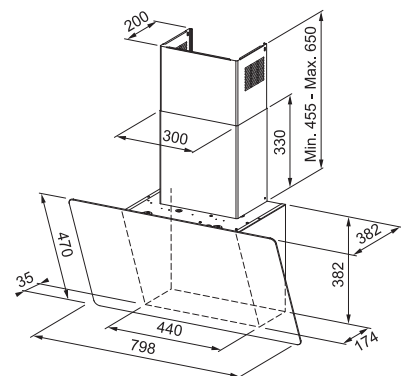

AQ Sense Vertikal

MARIS

NEW

Sort glass
330.0657.270
11.386 kr eks.mva
14.232 kr inkl.mva

Energiklasse: **A+**
Bredde: **798 mm**
Kontrolltype: **Touch, MobilApp**
m³/h max (IEC 61591) **620**
m³/h int (IEC 61591) **770**
Lydeffektnivå (dbA) **63**
Lydeffektnivå int*** (dbA) **68**
Motoreffekt: (W) **250 W**
Belysning: **LED 2x1W**
Filter: **Aluminium**
Kullfilter: **ikke inkludert**

Modell
FVAS A80

Tilbehør

112.0016.755
Kullfilter standard
472 kr eks.mva
590 kr inkl.mva

112.0174.995
Kullfilter High Performance
1.177 kr eks.mva
1.471 kr inkl.mva