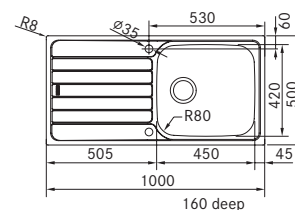

SKX 651
 Pris:

101.0319.684
3.360 kr eks.mva
4.200 kr inkl.mva

01

SMART

Skap fra **600 mm**
 Utvendige mål **1000x500 mm**
 Utskjæringsmål **980x480 mm**
 Kummer **450x420x160 mm**
 Armaturhull **2 x Ø 35 mm**
 Avløpssett: **3 1/2"** oppløft.
 Inkl vannlås, 112.0220.662

SKX 611-100
 Pris:

101.0319.685
2.969 kr eks.mva
3.711 kr inkl.mva

01

SMART

Skap fra **800 mm**
 Utvendige mål **860x500 mm**
 Utskjæringsmål **840x480 mm**
 Kummer **339x409x146 mm**
 Kummer **339x409x146 mm**
 Armaturhull **1 x Ø 35 mm**
 Avløpssett: **3 1/2"** manuell.
 Inkl vannlås, 112.0220.661