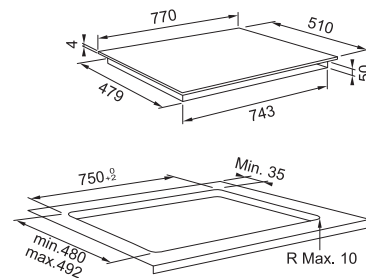

Induksjonstopp med 4 induksjonssoner med separat slider. 2 soner kan enkelt brokobles for bruk av for eksempel fiskegryte. Flere smarte funksjoner som timer, hold varm, småkoking og smelting.

MARIS