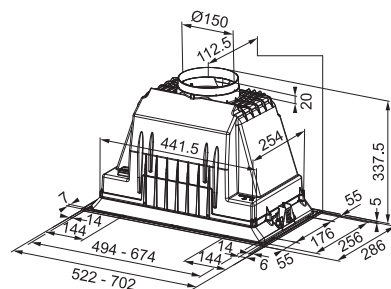

Box

SMART

Rustfri
305.0599.543
5.750 kr eks.mva
7.188 kr inkl.mva

Energiklasse: **B**
Bredde: **520 mm**
Kontrolltype: **Mekanisk**
m³/h max (IEC 61591) **590**
Lydeffektnivå (dbA) **63**
Motoreffekt: (W) **250 W**
Belysning: **LED 2x1W**
Filter: **Aluminium**
Kullfilter: **ikke inkludert**

NEW

Modell
FBI 525 PLUS

Tilbehør

112.0016.755
Kullfilter standard
472 kr eks.mva
590 kr inkl.mva

112.0174.995
Kullfilter High Performance
1.177 kr eks.mva
1.471 kr inkl.mva