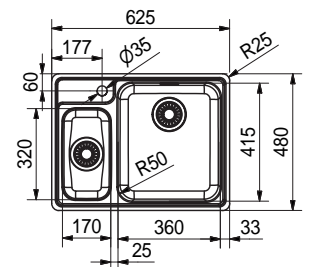

Skap fra **600 mm**
Utvendige mål **625x480 mm**
Utskjæringsmål **602x457 mm**
Kummer **360x415x180 mm**
Kummer **170x320x130 mm**
Armaturhull **1 x Ø 35 mm**
Avløpssett: 3 1/2" kurvsil. 112.0312.200
Inkl vannlås, 112.0221.121