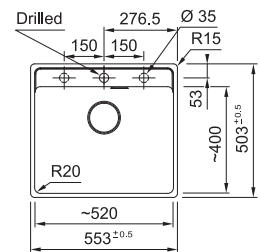

01 03 04 05 06

Pris: **4.488 kr eks.mva**
5.610 kr inkl.mva

- MRG 210-52 TL 135.0664.544
  Matt black
- MRG 210-52 TL 135.0664.550
  Polar White
- MRG 210-52 TL 135.0664.546
  Onyx
- MRG 210-52 TL 135.0664.548
  Stone Grey

MARIS