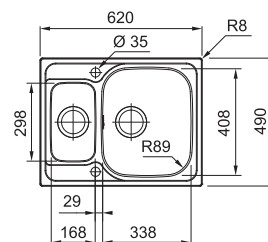

Skap fra 600 mm
Utvendige mål 620x490 mm
Utskjæringsmål 600x470 mm
Kumme 338x408x169 mm
Kumme 168x298x125 mm
Armaturhull 2 x Ø 35 mm
Avløpssett: 3 1/2" m løft-op.
Inkl vannlås, 112.0220.663