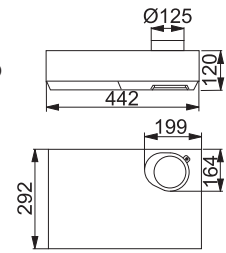

Spiskåpa Sølv (480-16 45 cm)
110.0037.972
3.492 kr eks.mva
4.366 kr inkl.mva