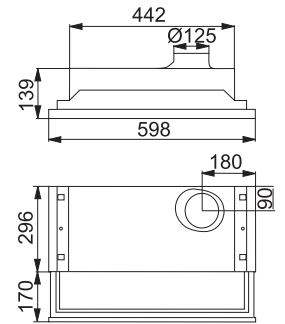

SMART

Hette Hvit (420 60 cm)

110.0037.335
3.693 kr eks.mva
4.616 kr inkl.mva

Hette Silver/Sort (420 60 cm)

110.0037.336
3.824 kr eks.mva
4.780 kr inkl.mva

Hette 420

Energiklasse: **C**
Bredde: **598 mm**
Kontrolltype: **Elektronisk**
m³/h max (IEC 61591) **340**
Lydeffektnivå (dbA) **58**
Motoreffekt: (W) **71 W**
Belysning: **LED 11W**
Filter: **Aluminium/polyester**
Kullfilter: **ikke inkludert**

Spiskåpa Hvit (490-10 60 cm)

110.0038.507
3.517 kr eks.mva
4.397 kr inkl.mva

Spiskåpa Hvit (490-12 60 cm)

110.0059.079
3.804 kr eks.mva
4.754 kr inkl.mva

Spiskåpa Hvit (490-16 60 cm)

110.0038.509
3.718 kr eks.mva
4.648 kr inkl.mva

Modell

420 og 490

Hetten har en innebygd motor og krever egen ventilasjonskanal for utlufting.
Kullfiltersett er tilgjengelig som tilbehør. Du finner spesifikasjonene for avtrekkshettene på nettstedet vårt.

Hette med spjeld (Spiskåpa) har ingen egen motor, men bruker i stedet husets sentralvifte. Luftmengden justeres ved å åpne eller lukke spjeldet på hetten. Hetten er tilgjengelig for både leilighet -10/12 og villa -16.

-10: Boliger med felles sentralvifte.

-12: Eiendommer med felles sentralvifte, potensialfri kontakt.

-16: Med transformator for styring av sentralvifte i boliger med autonom ventilasjon.