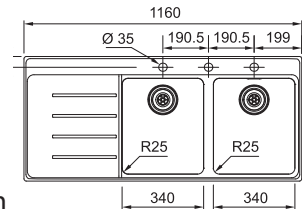

Skap fra **800 mm**
Utvendige mål **1160x520 mm**
Utskjæringsmål **1146x506 mm**
Kummer **340x400x200 mm**
Kummer **340x400x200 mm**
Armaturhull **3 x Ø 35 mm**
Avløpssett: Turbowaste m Coverplate/easy touch
Inkl vannlås, 112.0551.365