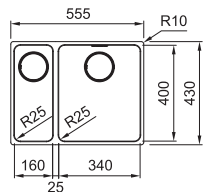

MYX 160-50-16 V 122.0632.369
 MYX 160-50-16 H 122.0632.368
 Pris: **12.990 kr eks.mva**
16.238 kr inkl.mva

01 02 03 04

MYTHOS

Skap fra **600 mm**
 Utvendige mål **555x430 mm**
 Utskjæringsmål **525x400 mm**
 Kummer **340x400x200 mm**
 Kummer **160x400x150 mm**
 Armaturhull -
 Avløpssett: Turbowaste m Coverplate.
 112.0312.205
 Inkl vannlås, 112.0221.121