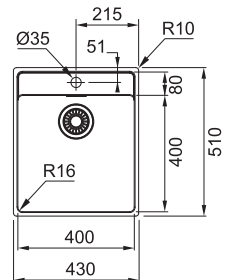

MRX 210-50 TL 127.0526.703
 Pris: **6.245 kr eks.mva**
7.806 kr inkl.mva

01 03 04 05

MARIS

Skap fra **450 mm**
 Utvendige mål **430x510 mm**
 Utskjæringsmål **410x490 mm**
 Kummer **400x400x180 mm**
 Armatrhull 1 x Ø 35 mm
 Avløpssett: 3 1/2" kurvsil. 112.0312.196
 Inkl vannlås, 112.0551.361