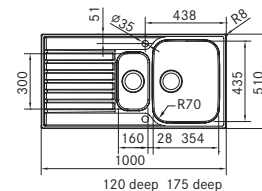

SMART

Skap fra 600 mm
Utvendige mål 1000x500 mm
Utskjæringsmål 980x480 mm
Kummer 350x420x160 mm
Kummer 170x280x80 mm
Armaturhull 2 x Ø 35 mm
Avløpssett: 3 1/2" m oppløft
Inkl vannlås, 112.0220.663

AZX 651

Pris:

101.0540.770

3.293 kr eks.mva

4.116 kr inkl.mva

01

SMART

Skap fra 450 mm
Utvendige mål 860x500 mm
Utskjæringsmål 840x480 mm
Kummer 340x420x160 mm
Armaturhull 2 x Ø 35 mm
Avløpssett: 3 1/2" m oppløft
Inkl vannlås, 112.0220.662

AZX 611-86

Pris:

101.0540.769

2.745 kr eks.mva

3.431 kr inkl.mva

01

Spark

SMART

Skap fra 600 mm
Utvendige mål 620x490 mm
Utskjæringsmål 600x470 mm
Kumme 338x408x169 mm
Kumme 168x298x125 mm
Armaturhull 2 x Ø 35 mm
Avløpssett: 3 1/2" m løft-op.
Inkl vannlås, 112.0220.663

SKX 660

Pris:

101.0714.454

3.228 kr eks.moms

4.035 kr inkl.moms

01