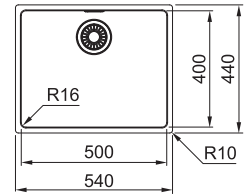

MRX 210-40 TL 127.0526.702
 Pris: **5.722 kr eks.mva**
7.153 kr inkl.mva

01 03 04 05

MARIS

Skap fra **600 mm**
 Utvendige mål **540x440 mm**
 Utskjæringsmål **510x410 mm**
 Kummer **500x400x180 mm**
 Armaturhull -
 Avløpssett: 3 1/2" kurvsil. 112.0312.196
 Inkl vannlås, 112.0551.361