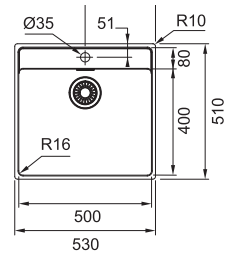

MRX 210-70 TL 127.0526.704
 Pris: **7.611 kr eks.mva**
9.514 kr inkl.mva

01 03 04 05

MARIS

Skap fra **600 mm**
 Utvendige mål **530x510 mm**
 Utskjæringsmål **510x490 mm**
 Kummer **500x400x180 mm**
 Armatrhull 1 x Ø 35 mm
 Avløpssett: 3 1/2" kurvsil. 112.0312.196
 Inkl vannlås, 112.0551.361