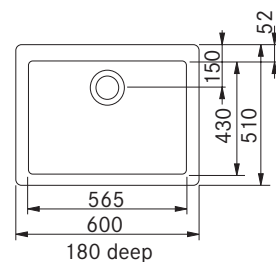

VBK 710 124.0221.177
Pris: **10.359 kr eks.mva**
12.949 kr inkl.mva

01

Toleransen på porselensvasker kan variere mye. Derfor anbefales det at utskjæring i benkeplaten utføres etter målene på den enkelte vask. OBS: Kun for undermontering i benkeplate, pga. overløp. Norway Collection **70**