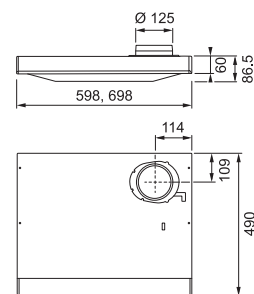

70 cm

Alliance Hvit (1240B-10)
300.0616.754
4.776 kr eks.mva
5.970 kr inkl.mva

Alliance Hvit (1240B-16)
300.0616.756
5.587 kr eks.mva
6.984 kr inkl.mva

Modell
SPIRIT 1243B
COMFORT +

Comfort Plus Spirit 1243B
Energiklasse: **A**
Bredde: **498/598/698 mm**
Kontrolltype: **Elektronisk**
m³/h max (IEC 61591) **154**
Justerbar luftmengde m³/h **101-184**
Lydeffektnivå (dbA) **55**
Motoreffekt: (W) **70 W**
Belysning: **LED 1x6,5W**
Filter: **Aluminium**
Kullfilter: **ikke inkludert**
Forberedt for Safe, kan utstyres med en alarmfunksjon for koketoppen.