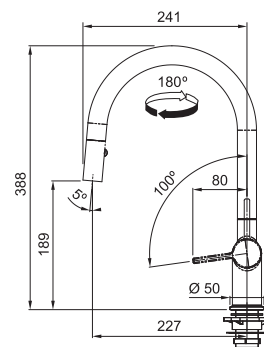

1-greps armatur med uttrekkbar tut og dusj
Grepssplassering $100^\circ / 0^\circ$
Vridbar 180°
Hull for montasje $\text{Ø } 35 \text{ mm}$
Max. benkeplatetykkelse 45 mm