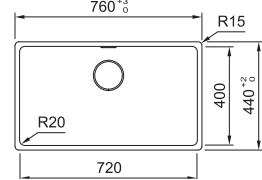

MRG 610-72

MRG 210-72
Pris: 135.0697.482
5.418 kr eks.mva
6.773 kr inkl.mva

MRG 610-72
Pris: 114.0667.716
5.586 kr eks.mva
6.983 kr inkl.mva