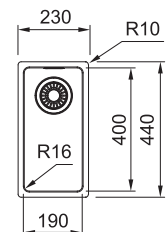

MRX 210-34 127.0570.435
 Pris: **4.626 kr eks.mva**
5.783 kr inkl.mva

01 02 03 05

MARIS

Skap fra **300 mm**
 Utvendige mål **230x440 mm**
 Utskjæringsmål **210x420 mm**
 Kummer **190x400x130 mm**
 Armaturhull -
 Avløpssett: 3 1/2" kurvsil. 112.0312.196
 Inkl vannlås, 112.0551.361