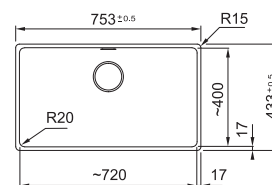

MARIS

Skap fra **800 mm**
Utvendige mål **753x433 mm (plan)**
Utskjæringsmål Se inst.manual
Kummer **720x400x200 mm**
Armaturhull -
Avløpssett: 3 1/2" kurvsil.
Inkl vannlås, 112.0221.107

	MRG 210-72 Stone Grey	135.0720.508
	MRG 210-72 Onyx	135.0697.495
	MRG 210-72 Slate Grey	135.0720.507
	MRG 210-72 Coffee	135.0720.509
	MRG 210-72 Oyster	135.0720.510

Pris: **5.418 kr eks.moms**
6.773 kr inkl.moms

MARIS

Skap fra **600 mm**
Utvendige mål **553x433 mm (plan)**
Utskjæringsmål Se inst.manual
Kummer **520x400x200 mm**
Armaturhull -
Avløpssett: 3 1/2" kurvsil.
Inkl vannlås, 112.0221.107

	MRG 210-52 Stone Grey	135.0720.500
	MRG 210-52 Onyx	135.0697.494
	MRG 210-52 Slate Grey	135.0720.499
	MRG 210-52 Coffee	135.0720.501
	MRG 210-52 Oyster	135.0720.505

Pris: **4.926 kr eks.moms**
6.158 kr inkl.moms

MARIS

Skap fra **450 mm**
Utvendige mål **403x433 mm (plan)**
Utskjæringsmål Se inst.manual
Kummer **370x400x200 mm**
Armaturhull -
Avløpssett: 3 1/2" kurvsil.
Inkl vannlås, 112.0221.107

	MRG 210-37 Stone Grey	135.0720.492
	MRG 210-37 Onyx	135.0697.496
	MRG 210-37 Slate Grey	135.0720.437
	MRG 210-37 Coffee	135.0720.493
	MRG 210-37 Oyster	135.0720.497

Pris: **4.549 kr eks.moms**
5.686 kr inkl.moms