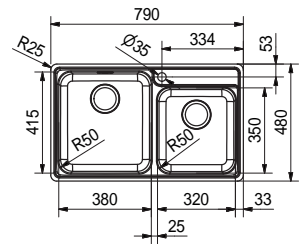

BCX 211-86 V
 BCX 211-86 H
 Pris:

127.0550.785
 127.0550.784
4.787 kr eks.mva
5.984 kr inkl.mva

01

SMART

Skap fra **800 mm**
 Utvendige mål **790x480 mm**
 Utskjæringsmål **767x457 mm**
 Kummer **380x415x200 mm**
 Kummer **320x350x180 mm**
 Armaturhull **1 x Ø 35 mm**
 Avløpssett: 3 1/2" kurvsil. 112.0312.200
 Inkl vannlås, 112.0221.121