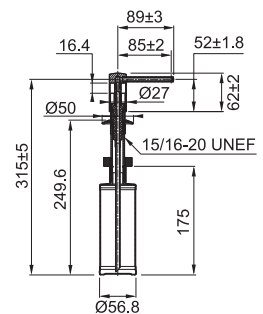

112.0633.079

Active
Onyx

112.0633.076

Active
Krom

119.0547.902

Pris: **1.312 kr eks.mva**
1.640 kr inkl.mva

Høyde over vasken: **62 mm**
 Lengde tut: **85 mm**
 Hull for installasjon: **Ø 35 mm**
 Vridbar: **360°**
Såpe påfylles fra toppen