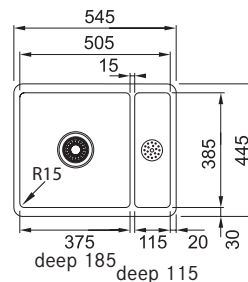

MYTHOS

Skap fra **600 mm**
Utvendige mål **545x445 mm**
Utskjæringsmål **495x375 mm (R15)**
Kummer **375x385x185 mm**
Kummer **155x385x115 mm**
Armaturhull -
Avløpssett: 3 1/2" easy touch.
Inkl vannlås, 112.0551.365

- KBK 160 White 126.0335.714
- KBK 160 Magnolia 126.0335.884
- KBK 160 Black 126.0335.887

01 02

Pris: **12.633 kr eks.mva**
15.791 kr inkl.mva

13.658 kr eks.mva (Black)
17.073 kr inkl.mva (Black)

MYTHOS

Skap fra **450 mm**
Utvendige mål **445x445 mm**
Utskjæringsmål **395x375 mm (R15)**
Kummer **405x385x175 mm**
Armaturhull -
Avløpssett: 3 1/2" easy touch.
Inkl vannlås, 112.0551.361

- KBK 110-40 White 126.0335.711
- KBK 110-40 Magnolia 126.0335.875
- KBK 110-40 Black 126.0335.878

01 02

Pris: **10.203 kr eks.mva**
12.754 kr inkl.mva

11.068 kr eks.mva (Black)
13.835 kr inkl.mva (Black)

Toleransen på porselensvasker kan variere mye. Derfor anbefales det at utskjæring i benkeplate utføres etter målene på den enkelte vask.