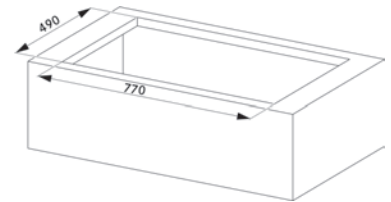

Induksjonstopp:

Utvendige mål: **830x520 mm**
Nedfellings mål: **770x490 mm (Slim-top)**
Antall soner: **4**
Kontrolltype: **Centrerad Touch control**
Sonmål: **4x 190x210 med brofunksjon**
Timer og barnelås