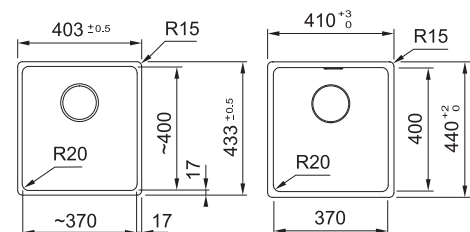

MRG 210-52

MRG 610-52

MRG 210-52
 Pris: 135.0697.481
4.926 kr eks.mva
6.158 kr inkl.mva

MRG 610-52
 Pris: 114.0667.718
5.078 kr eks.mva
6.348 kr inkl.mva

01 02 03 05 06

Skap fra **450 mm**
 Utvendige mål **403x433 mm (plan)**
 Utvendige mål **410x440 mm (nedf.)**
 Utskjæringsmål Se installasjonsmanual
 Kummer **370x400x200 mm**
 Armaturområde -
 Avløpssett: 3 1/2" kurvsil.
 Inkl vannlås, 112.0221.107