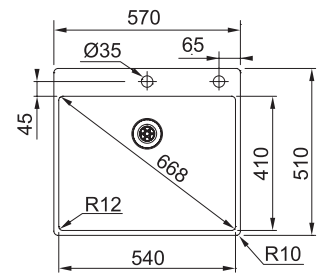

BXX 260/34-16 127.0477.291
 Pris: **12.170 kr eks.mva**
15.213 kr inkl.mva

01 02 03 04

MARIS

Skap fra **600 mm**
 Utvendige mål **570x510 mm**
 Utskjæringsmål Se installasjonsmanual
 Kummer **540x410x200 mm**
 Armaturhull 2 x Ø 35 mm
 Avløpssett: Turbowaste. Easy-touch knapp
 Inkl vannlås, 112.0551.361