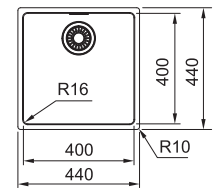

MRX 210-50 127.0526.668
 Pris: **5.673 kr eks.mva**
7.091 kr inkl.mva

01 02 03 05

MARIS

Skap fra **450 mm**
 Utvendige mål **440x440 mm**
 Utskjæringsmål **410x410 mm**
 Kummer **400x400x180 mm**
 Armaturhull -
 Avløpssett: 3 1/2" kurvsil. 112.0312.196
 Inkl vannlås, 112.0551.361