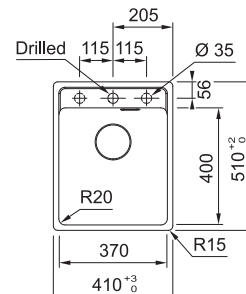

01 03 04 05 06

Pris: **4.626 kr eks.mva**
5.783 kr inkl.mva