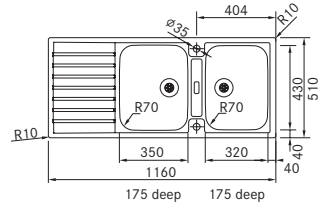

03

133.0256.088
Twist control
rustfri
230 kr eks.mva
288 kr inkl.mva

04

133.0391.835
Easy touch knapp
rustfri
594 kr eks.mva
743 kr inkl.mva

MARIS

Skap fra **800 mm**
 Utvendige mål **1160x510 mm**
 Utskjæringsmål **1147x497 mm**
 Kummer **350x430x175 mm**
 Kummer **320x430x175 mm**
 Armaturhull **2 x Ø 35 mm**
 Avløpssett: Turbowaste m oppløft 112.0312.221
 Inkl vannlås, 112.0551.365