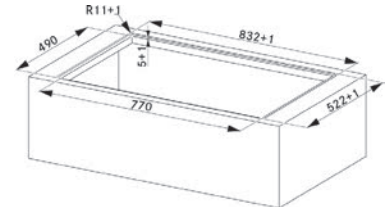

Induksjonstopp:

Utvendige mål: **830x520 mm**
Nedfellings mål: **770x490 mm (Slim-top)**
Antall soner: **4**
Kontrolltype: **Centrerad Touch control**
Sonmål: **4x 190x210 med brofunksjon**
Timer og barnelås