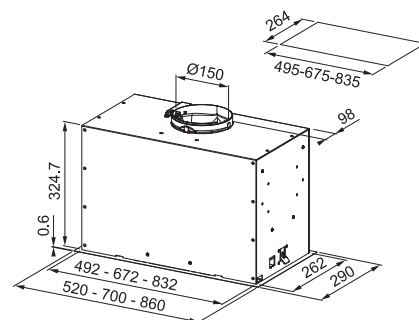

Box premium

MYTHOS

Mattt Sort glass
305.0665.391
6.725 kr eks.mva
8.406 kr inkl.mva

Energiklasse: **B**
Bredde: **520 mm**
Kontrolltype: **Elektronisk**
m³/h max (IEC 61591) **580**
m³/h int (IEC 61591) **670**
Lydeffektnivå (dbA) **66**
Lydeffektnivå int*** (dbA) **69**
Motoreffekt: (W) **250 W**
Belysning: **LED bar 1x3W**
Filter: **Aluminium**
Kullfilter: **ikke inkludert**

Modell
FBFP A52 BK
MattT

Tilbehør

112.0016.755
Kullfilter standard
472 kr eks.mva
590 kr inkl.mva

112.0174.995
Kullfilter High Performance
1.177 kr eks.mva
1.471 kr inkl.mva