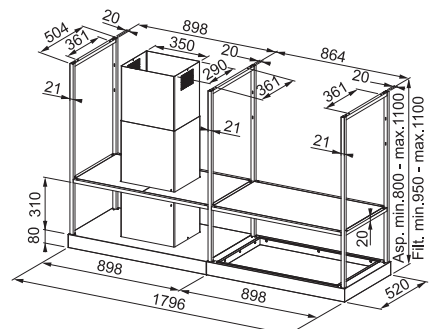

Mythos T-Shelf

MYTHOS

NEW

Rustfri / Matt sort
325.0678.073
30.058 kr eks.mva
37.572 kr inkl.mva

Energiklasse: **A**
Bredde: **1796 mm**
Kontrolltype: **Push-button**
m³/h max (IEC 61591) **600**
m³/h int (IEC 61591) **750**
Lydeffektnivå (dbA) **66**
Lydeffektnivå int*** (dbA) **70**
Motoreffekt: (W) **250 W**
Belysning: **LED Bar x 2**
Filter: **Aluminium**
Kullfilter: inkl. **112.0016.756**

Modell
FMY F180 BK

Tilbehør

112.0016.756
Kullfilter standard
409 kr eks.mva
511 kr inkl.mva

112.0174.992
Kullfilter Long
Lasting
1.363 kr eks.mva
1.704 kr inkl.mva