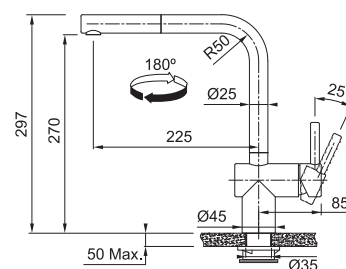

Pris:

8.700 kr eks.mva
10.875 kr inkl.mva