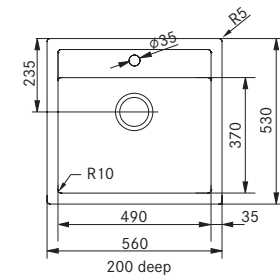

SID 610-50 TH
Carbon black

114.0271.940

SID 610-50 TH
Pure white

114.0315.449

Pris:

3.029 kr eks.mva
3.786 kr inkl.mva

01 02 03 04 05