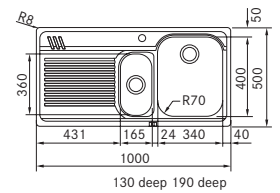

AMX 621 H 101.0220.490
 AMX 621 V 101.0220.491
 Pris: **5.821 kr eks.mva**
7.276 kr inkl.mva

02 03 04

SMART

Skap fra **600 mm**
 Utvendige mål **1000x500 mm**
 Utskjæringsmål **980x480 mm**
 Kummer **340x400x190 mm**
 Kummer **165x360x130 mm**
 Armaturhull **1 x Ø 35 mm**
 Avløpssett: 3 1/2" kurvsil
 Inkl vannlås, 112.0220.661