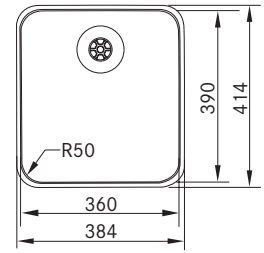

Skap fra **450 mm**
Utvendige mål **384x414 mm**
Utskjæringsmål Se installasjonsmanual
Kummer **360x390x175 mm**
Armaturhull -
Avløpssett: Turbowaste. 112.0312.204
Inkl vannlås, 112.0551.361