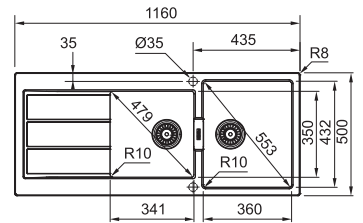

SMART

Skap fra **800 mm**
Utvendige mål **1160x500 mm**
Utskjæringsmål **1144x484 mm**
Kummer **360x432x200 mm**
Kummer **341x350x200 mm**
Armaturhull -
Avløpssett: 3 1/2" kurvsil.
Inkl vannlås, 112.0551.365

S2D 621-116
Pris:

143.0638.566
4.656 kr eks.mva
5.820 kr inkl.mva

01 02 03 04

SMART

Skap fra **600 mm**
Utvendige mål **1000x500 mm**
Utskjæringsmål **984x484 mm**
Kummer **350x432x200 mm**
Kummer **150x350x130 mm**
Armaturhull -
Avløpssett: 3 1/2" kurvsil.
Inkl vannlås, 112.0551.365

S2D 651-100
Pris:

143.0638.564
4.137 kr eks.mva
5.171 kr inkl.mva

01 02 03 04

SMART

Skap fra **600 mm**
Utvendige mål **1000x500 mm**
Utskjæringsmål **984x484 mm**
Kummer **450x432x200 mm**
Armaturhull -
Avløpssett: 3 1/2" kurvsil.
Inkl vannlås, 112.0551.361

S2D 611-100
Pris:

143.0638.550
3.620 kr eks.mva
4.525 kr inkl.mva

01 02 03 04