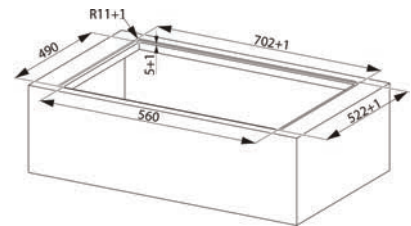

Induksjonstopp:

Utvendige mål: **700x520 mm**
Nedfellings mål: **560x490 mm (Slim-top)**
Antall soner: **4**
Kontrolltype: **Centrerad Touch control**
Sonmål: **2x 190x210 mm med brofunksjon**
Høyre side: **1x Ø200 + 1x Ø145 mm**
Timer og barnelås