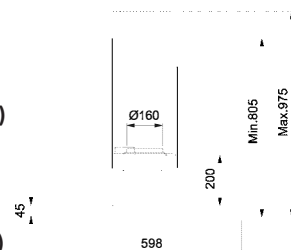

Hette Rustfri (780)
325.0687.768
10.559 kr eks.mva
13.199 kr inkl.mva

Alliance Rustfri (784-16)
325.0687.765
13.861 kr eks.mva
17.327 kr inkl.mva

Spiskåpa Rustfri (782-10/12)
325.0689.822
9.582 kr eks.mva
11.977 kr inkl.mva

Spiskåpa Rustfri (782-16)
325.0693.937
10.463 kr eks.mva
13.079 kr inkl.mva

Spiskåpa Rustfri (782-14)
325.0693.934
10.463 kr eks.mva
13.079 kr inkl.mva

Spiskåpa Rustfri (782-17)
325.0693.939
10.463 kr eks.mva
13.079 kr inkl.mva