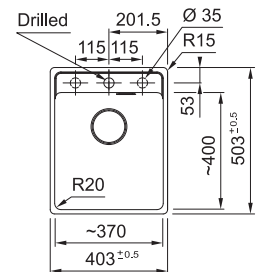

Skap fra **450 mm**
Utvendige mål **403x503 mm**
Utskjæringsmål Se installasjonsmanual
Kummer **370x400x200 mm**
Armaturhull 1 x Ø 35 mm + 2 forberett
Avløpssett: 3 1/2" kurvsil. 112.0665.097
Inkl vannlås, 112.0221.107