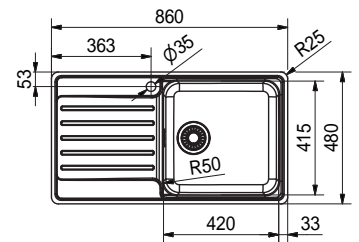

BCX 251 V
 BCX 251 H
 Pris:

127.0550.790
 127.0550.789
6.270 kr eks.mva
7.838 kr inkl.mva

01

SMART

Skap fra **600 mm**
 Utvendige mål **860x480 mm**
 Utskjæringsmål **837x457 mm**
 Kummer **420x415x200 mm**
 Armaturhull **1 x Ø 35 mm**
 Avløpssett: 3 1/2" kurvsil. 112.0312.196
 Inkl vannlås, 112.0551.361