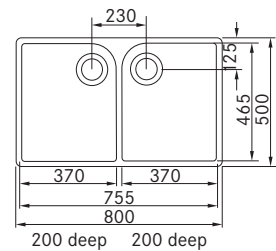

MYTHOS

Skap fra **600 mm**
Utvendige mål **580x510 mm**
Utskjæringsmål **560x490 mm**
Kummer **490x377x190 mm**
Armaturhull **2 x Ø 35 mm**
Avløpssett: **3 1/2" easy touch**.
Inkl vannlås, 112.0551.361

MTK 610-58 124.0335.706
White

MTK 610-58 124.0335.844
Magnolia

MTK 610-58 124.0335.851
Black

Pris: **10.360 kr eks.mva**
12.950 kr inkl.mva

01

Belfast

OBS: Ved utlokking av hull for armaturet skal vasken ligge stabilt. Lokalisør hvor det er forberedt plass for hvor hullet skal plasseres. Slå deretter ut hullet ovenifra med korrekt verktøy før montering

Skap fra **800 mm**
Utvendige mål **800x500 mm +-3%**
Utskjæringsmål -
Kummer **370x465x200 mm**
Kummer **370x465x200 mm**
Armaturhull **1 x Ø 35 mm**
Avløpssett: **3 1/2" kurvsil**.
Inkl vannlås, 112.0551.365

VBK 720 124.0221.180
Pris: **13.216 kr eks.mva**
16.520 kr inkl.mva

01

Skap fra **600 mm**
Utvendige mål **600x510 mm +-3%**
Utskjæringsmål -
Kummer **370x465x200 mm**
Armaturhull -
Avløpssett: **3 1/2" kurvsil**.
Inkl vannlås, 112.0551.361

VBK 710 124.0221.177
Pris: **10.359 kr eks.mva**
12.949 kr inkl.mva

01

Toleransen på porselensvasker kan variere mye. Derfor anbefales det at utskjæring i benkeplaten utføres etter målene på den enkelte vask. OBS: Kun for undermontering i benkeplate, pga. overløp. Norway Collection **70**