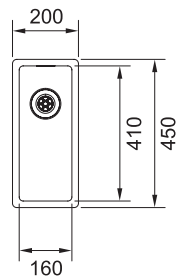

Skap fra **300 mm**
Utvendige mål **200x450 mm**
Utskjæringsmål Se installasjonsmanual
Kummer **160x410x140 mm**
Armaturhull -
Avløpssett: Turbowaste. 112.0312.204
Inkl vannlås, 112.0551.361