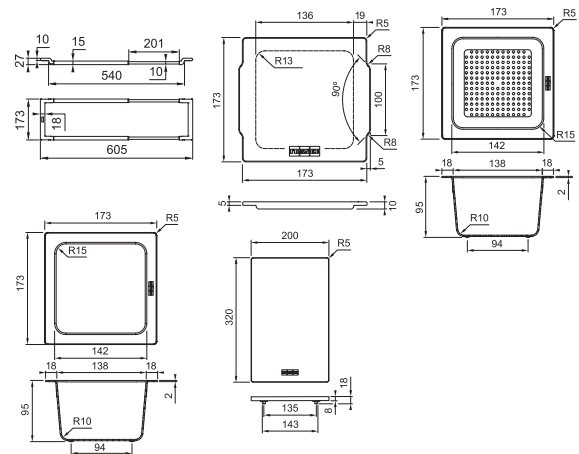

Tilbehør

133.0655.222
All-in Skylleskål
173x297x95 mm
390 kr eks.mva
488 kr inkl.mva

reddot winner 2022