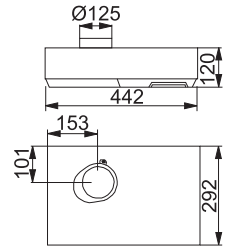

Modell

400 og 480 Innsatser

Hetten har en innebygd motor og krever egen ventilasjonskanal for utlufting.
Kullfiltersett er tilgjengelig som tilbehør. Du finner spesifikasjonene for avtrekkshettene på nettstedet vårt.

Hette med spjeld (Spiskåpa) har ingen egen motor, men bruker i stedet husets sentralvifte. Luftmengden justeres ved å åpne eller lukke spjeldet på hetten. Hetten er tilgjengelig for både leilighet -12 og villa -16.

12: Eiendommer med felles sentralvifte, potensialfri kontakt.

-16: Med transformator for styring av sentralvifte i boliger med selvstyrt ventilasjon.