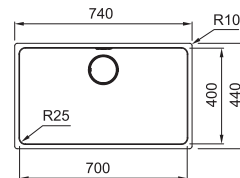

Skap fra **800 mm**
Utvendige mål **740x440 mm**
Utskjæringsmål Se installasjonsmanual
Kummer **700x400x200 mm**
Armaturhull -
Avløpssett: Turbowaste m Coverplate.
112.0312.204
Inkl vannlås, 112.0280.320