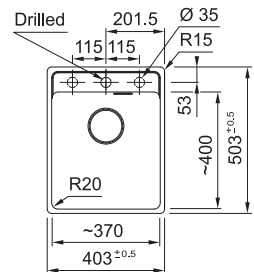

-  MRG 210-52 TL 135.0720.503
Slate Grey
-  MRG 210-52 TL 135.0720.505
Coffee
-  MRG 210-52 TL 135.0720.506
Oyster

01 03 04 05 06

Pris: **4.488 kr eks.moms**
5.610 kr inkl.moms

MARIS

Skap fra **450 mm**
 Utvendige mål **403x503 mm**
 Utskjæringsmål Se inst.manual
 Kummer **370x400x200 mm**
 Armaturhull 1 x Ø 35 mm + 2 forberett
 Avløpssett: 3 1/2" kurvsil. 112.0665.097
 Inkl vannlås, 112.0221.107