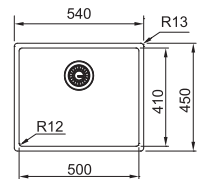

- BXM 210-68 antracite 127.0674.440
 - BXM 210-68 gold 127.0674.533
 - BXM 210-68 copper * 127.0674.535
- Pris: **23.914 kr eks.mva**
29.893 kr inkl.mva

01 02 03

MYTHOS

Skap fra **600 mm**
 Utvendige mål **540x450 mm**
 Utskjæringsmål Se installasjonsmanual
 Kummer **500x410x200 mm**
 Armaturhull -
 Avløpssett: 112.0653.030 (antracite)
 112.0652.898 (gold) 112.0652.978 (copper)
 inkl. bunnrist