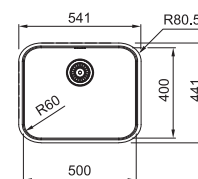

SRX 210-50 TL UG 127.0706.465
 Pris: 2.042 kr eks.mva
 2.553 kr inkl.mva

01 02 03

SMART

Skap fra 600 mm
 Utvendige mål 541x441 mm
 Utskjæringsmål Se installasjonsmanual
 Kummer 500x400x170 mm
 Armaturhull -
 Avløpssett: 3 1/2" kurvsil. 112.0689.171
Inkl. vannlås, 112.0221.107