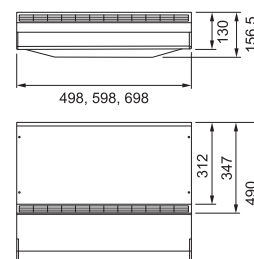

Kullfilterhette Hvit (1290B)
300.0616.703
5.101 kr eks.mva
6.377 kr inkl.mva

Kullfilterhette Hvit (1290B)
300.0616.702
5.101 kr eks.mva
6.377 kr inkl.mva

Kullfilterhette Hvit (1290B)
300.0616.701
5.101 kr eks.mva
6.377 kr inkl.mva

Hetten har en innebygd motor og krever en egen ventilasjonskanal for avtrekk.
Kullfilterhetten inkluderer et kullfiltersett og en kullfiltermatte for resirkulering.