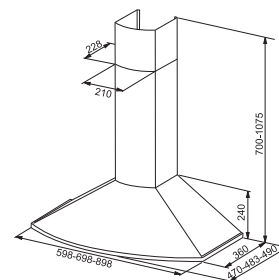

Modell
TENDER Hette

Hetten har en innebygd motor og krever en egen ventilasjonskanal for utlufting.

60 cm

Hette Rustfri (725)
110.0350.563
8.835 kr eks.mva
11.044 kr inkl.mva

Hette Sort (725)
110.0350.685
8.559 kr eks.mva
10.699 kr inkl.mva

Hette Hvit (725)
110.0350.686
8.559 kr eks.mva
10.699 kr inkl.mva

70 cm

Hette Rustfri (725)
110.0350.676
8.835 kr eks.mva
11.044 kr inkl.mva

Hette Sort (725)
110.0350.683
8.559 kr eks.mva
10.699 kr inkl.mva

Hette Hvit (725)
110.0350.680
8.559 kr eks.mva
10.699 kr inkl.mva

90 cm

Hette Rustfri (725)
110.0350.564
9.286 kr eks.mva
11.608 kr inkl.mva

Hette Sort (725)
110.0350.689
8.970 kr eks.mva
11.213 kr inkl.mva