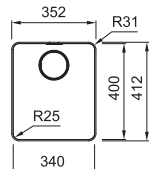

MYX 210-45 127.0630.990
Pris: **8.405 kr eks.mva**
10.506 kr inkl.mva

01 02 03 04

MYTHOS

Skap fra **450 mm**
Utvendige mål **352x412 mm**
Utskjæringsmål Se installasjonsmanual
Kummer **340x400x200 mm**
Armaturomhull -
Avløpssett: Turbowaste m Coverplate.
112.0312.204
Inkl vannlås, 112.0280.320