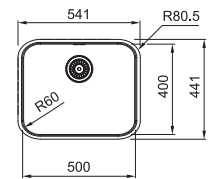

SRX 210-50 TL 127.0691.159
 Pris: **2.257 kr eks.mva**
2.821 kr inkl.mva

01 02 03

SMART

Skap fra **600 mm**
 Utvendige mål **541x441 mm**
 Utskjæringsmål **521x421 mm r70**
 Kummer **500x400x170 mm**
 Armaturhull -
 Avløpssett: 3 1/2" kurvsil. 112.0689.171
 Inkl vannlås, 112.0221.107