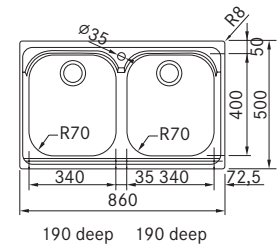

AMX 651 H 101.0220.492
 AMX 651 V 101.0220.493
 Pris: **4.266 kr eks.mva**
5.333 kr inkl.mva

01 02 03 04

SMART

Skap fra **800 mm**
 Utvendige mål **860x500 mm**
 Utskjæringsmål **840x480 mm**
 Kummer **340x400x190 mm**
 Kummer **340x400x190 mm**
 Armaturhull **1 x Ø 35 mm**
 Avløpssett: 3 1/2" kurvsil
 Inkl vannlås, 112.0220.661

AMX 620 101.0221.090
 Pris: **4.397 kr eks.mva**
5.496 kr inkl.mva

02 03 04

SMART

Skap fra **800 mm**
 Utvendige mål **765x450 mm**
 Utskjæringsmål Se installasjonsmanual
 Kummer **340x400x190 mm**
 Kummer **340x400x190 mm**
 Armaturhull -
 Avløpssett: 3 1/2" kurvsil
 Inkl vannlås, 112.0220.661