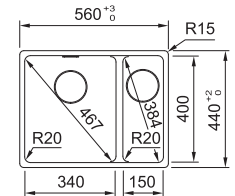

Skap fra 600 mm
Utvendige mål 560x440 mm
Utskjæringsmål Se installasjonsmanual
Kummer 340x400x200 mm
Kummer 150x400x150 mm
Armaturområde -
Avløpssett: 3 1/2" kurvsil m Coverplate.
Inkl vannlås, 112.0221.121