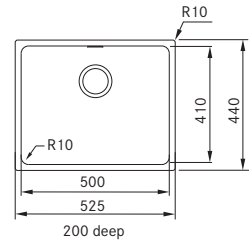

114.0271.940

SID 610-50 TH
 Pure white

114.0315.449

Pris:

3.029 kr eks.mva
3.786 kr inkl.mva

01 02 03 04 05

SMART

Skap fra **600 mm**
 Utvendige mål **525x440 mm**
 Utskjæringsmål Se installasjonsmanual
 Kummer **500x410x200 mm**
 Armaturhull -
 Avløpssett: 3 1/2" kurvsil.
 Inkl vannlås, 112.0551.361