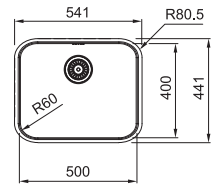

03

112.0655.482
All-in tilbehørsset
2.152 kr eks.mva
2.690 kr inkl.mva

SMART

Skap fra **600 mm**
 Utvendige mål **530x510 mm**
 Utskjæringsmål **510x490 mm r10**
 Kummer **500x400x170 mm**
 Armaturhull **1 x Ø 35 mm**
 Avløpssett: 3 1/2" kurvsil. 112.0689.171
 Inkl vannlås, 112.0221.107