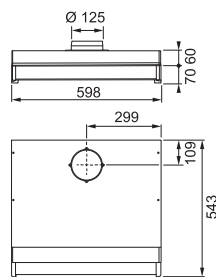

300.0616.760

4.510 kr eks.mva

5.638 kr inkl.mva

Modell
SPIRIT 1225B
SPISKÅPA PLÅTSPJELD SENTRUM

Modell
SPIRIT 1222B
SPISKÅPA ZINKSPJELD Høyre

1225B

60 cm

Spiskåpa Hvit (1221B-10)