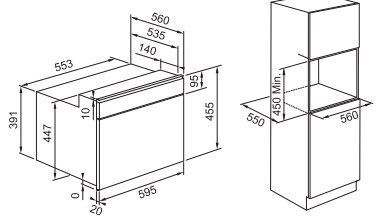

Modell
FMY 45 MW XS

Mikrobølgeovn
131.0606.105
19.190 kr eks.moms
23.988 kr inkl. moms

Modell
FMY 45 MW BK

Mikrobølgeovn
131.0632.660
20.150 kr eks.moms
25.188 kr inkl. moms

Farge: **Rustfritt el. svart**
Type: **Kombinert mikrobølgeovn**
Kapasitet: **40 liter**
Brede: **595 mm**
Kontrollpanel: **Push-Push knapper**
Display: **LCD**
Antall assistanseprogrammer: **10**
Antall funksjoner: **9**
Ovnsdør: **Helglass m. Smooth2close**
Utstyr: **Vendbart glassbord, grillrist, dampbeholder, bakeplate, dekkplate**

Kombinert mikrobølgeovn og tradisjonell ovn med blant annet varmluftsfunksjon, grill, over/undervarme. Roterende glassplate for jevn tilberedning. Medfølgende grillrist og stekebrett muliggjør flernivåtilberedning. Mange smarte automatiske funksjoner inkludert automatisert tineprogram gjør hverdagen lekende lett.

FMY 45 MW XS - matcher FMY 98 P XS
FMY 45 MW BK - matcher FMY 99 P BK, FMY 99 HS BK

MYTHOS

Modell
FMY 14 P DRW BK

Varmeskuff
131.0640.710
8.630 kr eks.moms
10.788 kr inkl. moms

Type: **Varmeskuff**
Brede: **595 mm**
Kapasitet: **16 liter**
Kapasitet vekt: **25 kg**