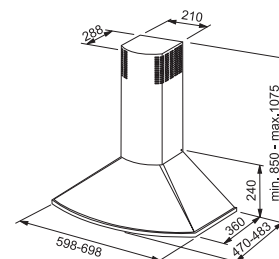

Modell
TENDER Kullfilterhette

Kullfilterhetten resirkulerer luften og trenger ingen ventilasjonskanal.

60 cm

Kullfilterhette Rustfri (729)
110.0351.268
10.604 kr eks.mva
13.255 kr inkl.mva

Kullfilterhette Hvit (729)
110.0351.269
10.528 kr eks.mva
13.130 kr inkl.mva

Kullfilterhette Rustfri (729-HE)
320.0512.601
10.930 kr eks.mva
13.662 kr inkl.mva

Kullfilterhette Hvit (729-HE)
320.0512.602
10.864 kr eks.mva
13.580 kr inkl.mva

70 cm

Kullfilterhette Rustfri (729)
110.0351.270
11.040 kr eks.mva
13.800 kr inkl.mva

90 cm