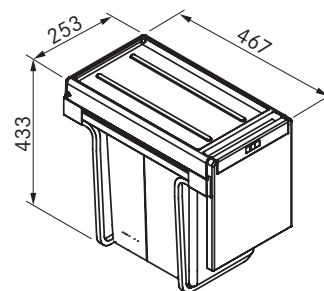

Sorter Cube/Mini

SMART

Sorter Mini
Hardplast

121.0176.518

Skapstørrelse **400 mm**
Dimensjon **310x290x348 mm**
Beholder **1x17l**
Åpne-/lukke mekanisme **Åpner
automatisk med døren**

Pris:

508 kr eks.mva
635 kr inkl.mva

Sorter Cube 30
Hardplast

134.0039.553

Skapstørrelse **300 mm**
Dimensjon **253x467x433 mm**
Beholder **2x15l**
Åpne-/lukke mekanisme **manuelt
uttrekk**

05

Pris:

1.157 kr eks.mva
1.446 kr inkl.mva