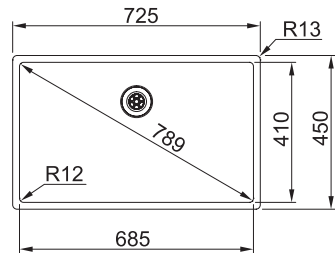

BXX 210-68 127.0477.269
 Pris: **7.595 kr eks.mva**
9.494 kr inkl.mva

01 02 03 04

MARIS

Skap fra **600 mm**
 Utvendige mål **560x450 mm**
 Utskjæringsmål Se installasjonsmanual
 Kummer **340x410x200 mm**
 Kummer **160x410x140 mm**
 Armaturhull -
 Avløpssett: Turbowaste. 112.0312.206
 Inkl vannlås, 112.0551.365