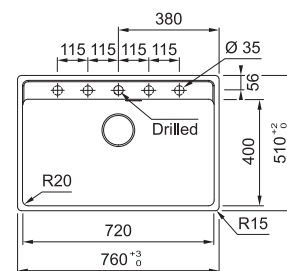

MARIS

- MRG 610-72 TL 114.0664.559
  Matt black
- MRG 610-72 TL 114.0664.556
  Polar White
- MRG 610-72 TL 114.0664.558
  Onyx
- MRG 610-72 TL 114.0664.557
  Stone Grey

Skap fra **800 mm**
Utvendige mål **760x510 mm**
Utskjæringsmål Se installasjonsmanual
Kummer **720x400x200 mm**
Armaturhull 1 x Ø 35 mm + 4 forberett
Avløpssett: 3 1/2" kurvsil. 112.0665.097
Inkl vannlås, 112.0221.107

01 03 04 05 06

Pris: **5.090 kr eks.mva**
6.363 kr inkl.mva

MARIS

- MRG 610-52 TL 114.0664.408
  Matt black
- MRG 610-52 TL 114.0664.542
  Polar White
- MRG 610-52 TL 114.0664.528
  Onyx
- MRG 610-52 TL 114.0664.529
  Stone Grey

Skap fra **600 mm**
Utvendige mål **560x510 mm**
Utskjæringsmål Se installasjonsmanual
Kummer **520x400x200 mm**
Armaturhull 1 x Ø 35 mm + 2 forberett
Avløpssett: 3 1/2" kurvsil. 112.0665.097
Inkl vannlås, 112.0221.107

01 03 04 05 06

Pris: **4.626 kr eks.mva**
5.783 kr inkl.mva

MARIS

- MRG 610-37 TL 114.0664.551
  Matt black
- MRG 610-37 TL 114.0664.506
  Polar White
- MRG 610-37 TL 114.0664.510
  Onyx
- MRG 610-37 TL 114.0664.509
  Stone Grey

Skap fra **450 mm**
Utvendige mål **410x510 mm**
Utskjæringsmål Se installasjonsmanual
Kummer **370x400x200 mm**
Armaturhull 1 x Ø 35 mm + 2 forberett
Avløpssett: 3 1/2" kurvsil. 112.0665.097
Inkl vannlås, 112.0221.107

01 03 04 05 06

Pris: **4.626 kr eks.mva**
5.783 kr inkl.mva