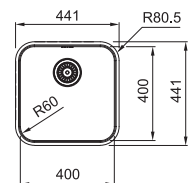

SRX 210-40 TL 127.0691.161
 Pris: **2.034 kr eks.mva**
2.543 kr inkl.mva

01 02 03

SMART

Skap fra **500 mm**
 Utvendige mål **441x441 mm**
 Utskjæringsmål **421x421 mm r70**
 Kummer **400x400x170 mm**
 Armaturhull -
 Avløpssett: 3 1/2" kurvsil. 112.0689.171
 Inkl vannlås, 112.0221.107