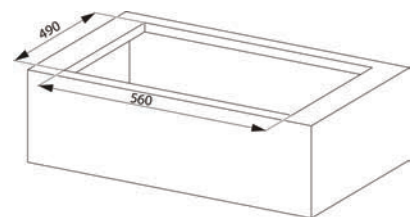

Induksjonstopp:

Utvendige mål: **700x520 mm**
Nedfellings mål: **560x490 mm (Slim-top)**
Antall soner: **4**
Kontrolltype: **Centrerad Touch control**
Sonmål: **2x 190x210 mm med brofunksjon**
Høyre side: **1x Ø200 + 1x Ø145 mm**
Timer og barnelås