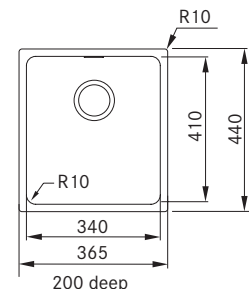

 SID 610-40 TH Carbon black 114.0505.522

 SID 610-40 TH Pure white 114.0505.523

Pris: **2.866 kr eks.mva**
3.583 kr inkl.mva

01 02 03 04 05

SMART

Skap fra **450 mm**
 Utvendige mål **365x440 mm**
 Utskjæringsmål Se installasjonsmanual
 Kummer **340x410x200 mm**
 Armaturhull -
 Avløpssett: 3 1/2" kurvsil.
 Inkl vannlås, 112.0551.361