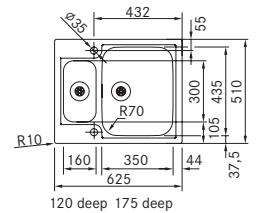

Skap fra **600 mm**
Utvendige mål **625x510 mm**
Utskjæringsmål **612x497 mm**
Kummer **350x435x175 mm**
Kummer **160x300x120 mm**
Armaturhull **2 x Ø 35 mm**
Avløpssett: Turbowaste m oppløft 112.0312.210
Inkl vannlås, 112.0551.365