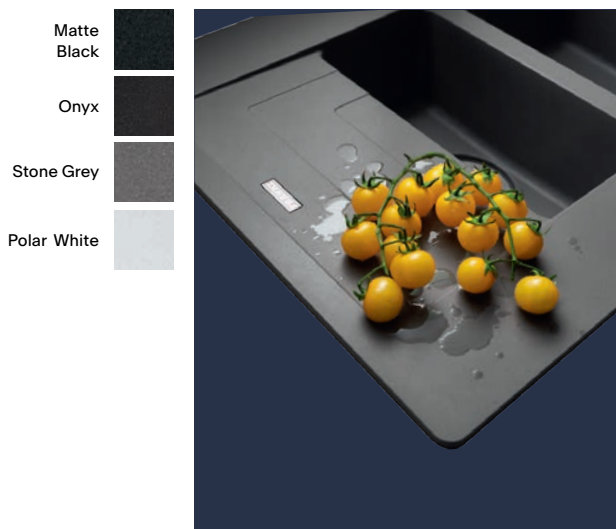

Kjøkkenvifte: Smart Deco - FSMD 508 YL

Show what you're made of!

Glans eller matt, glatt eller steinaktig, ekstra sterk eller supertrendy. Kjøkkenet ditt kan si mye om deg, så hver detalj teller. For å gi deg muligheten til å lage ditt helt eget perfekte kjøkken, er vårt utvalg av materialer designet for å tilfredsstille alle smaker, matche enhver stil og motstå enhver anstrengelse. Oppdag hvordan hvert materiale er konstruert med presisjon og unike fordeler så du kan velge det som passer deg best.