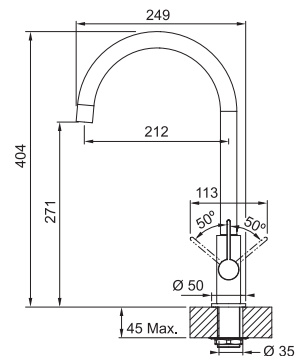

1-greps armatur i DZR messing med fast tut og stoppventil for oppvaskmaskin.
Grepsplassering **50° / 50°**
Vridbar **150° (standard)**
Hull for montasje **Ø 35 mm**
Max. benkeplatetykkelse **45 mm**