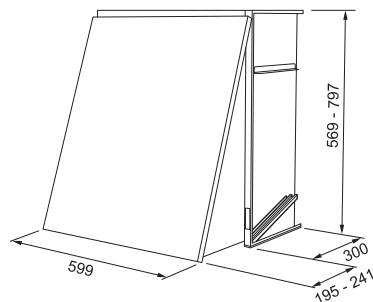

Modell
Cabinet
353-10 60
Tilbehør

112.0495.577
Dekklister for skapdybde
320/330 mm
227 kr eks.mva
284 kr inkl.mva

112.0495.591
Dekklister for skapdybde
340/386 mm
227 kr eks.mva
284 kr inkl.mva

112.0495.591
Dekklister for skapdybde
312 mm
227 kr eks.mva
284 kr inkl.mva

- **Kåpa Hvit høyde 570 mm**
  110.0444.094
  10.077 kr eks.mva
  12.596 kr inkl.mva
- **Kåpa Hvit høyde 700 mm**
  110.0444.096
  10.077 kr eks.mva
  12.596 kr inkl.mva
- **Kåpa Hvit høyde 700 mm**
  inkl. kontrollventil
  110.0444.097
  10.077 kr eks.mva
  12.596 kr inkl.mva
- **Kåpa Hvit høyde 797 mm**
  310.0668.116
  10.077 kr eks.mva
  12.596 kr inkl.mva

Energiklasse: B
Bredde: 599 mm
Kontrolltype: **Elektronisk**
m³/h max (IEC 61591) **590**
Lydeffektnivå (dbA) **63**
Motoreffekt: (W) **250 W**
Belysning: **LED 2x2W**
Filter: **Aluminium**
OBS!: Dekklister kan være
nødvendig avhengig av
kjøkkentype.