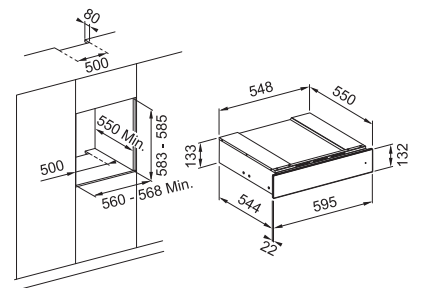

FMY 45 MW XS - matcher FMY 98 P XS
FMY 45 MW BK - matcher FMY 99 P BK, FMY 99 HS BK

MYTHOS

Modell
FMY 14 P DRW BK

Varmeskuff
131.0640.710
8.630 kr eks.moms
10.788 kr inkl. moms

Type: **Varmeskuff**
Brede: **595 mm**
Kapasitet: **16 liter**
Kapasitet vekt: **25 kg**