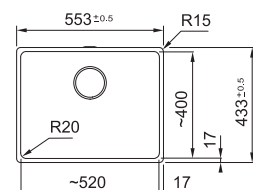

MARIS

Skap fra **800 mm**
Utvendige mål **753x433 mm (plan)**
Utskjæringsmål Se inst.manual
Kummer **720x400x200 mm**
Armaturhull -
Avløpssett: 3 1/2" kurvsil.
Inkl vannlås, 112.0221.107

	MRG 210-72 Stone Grey	135.0720.508
	MRG 210-72 Onyx	135.0697.495
	MRG 210-72 Slate Grey	135.0720.507
	MRG 210-72 Coffee	135.0720.509
	MRG 210-72 Oyster	135.0720.510

Pris: **5.418 kr eks.moms**
6.773 kr inkl.moms

MARIS

Skap fra **600 mm**
Utvendige mål **553x433 mm (plan)**
Utskjæringsmål Se inst.manual
Kummer **520x400x200 mm**
Armaturhull -
Avløpssett: 3 1/2" kurvsil.
Inkl vannlås, 112.0221.107

	MRG 210-52 Stone Grey	135.0720.500
	MRG 210-52 Onyx	135.0697.494
	MRG 210-52 Slate Grey	135.0720.499
	MRG 210-52 Coffee	135.0720.501
	MRG 210-52 Oyster	135.0720.505

Pris: **4.926 kr eks.moms**
6.158 kr inkl.moms

MARIS

Skap fra **450 mm**
Utvendige mål **403x433 mm (plan)**
Utskjæringsmål Se inst.manual
Kummer **370x400x200 mm**
Armaturhull -
Avløpssett: 3 1/2" kurvsil.
Inkl vannlås, 112.0221.107

	MRG 210-37 Stone Grey	135.0720.492
	MRG 210-37 Onyx	135.0697.496
	MRG 210-37 Slate Grey	135.0720.437
	MRG 210-37 Coffee	135.0720.493
	MRG 210-37 Oyster	135.0720.497

Pris: **4.549 kr eks.moms**
5.686 kr inkl.moms