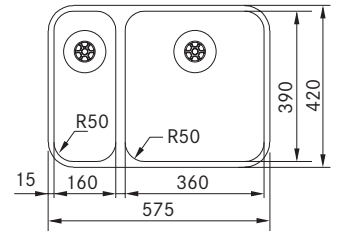

MARIS

Skap fra **600 mm**
 Utvendige mål **575x420 mm**
 Utskjæringsmål Se installasjonsmanual
 Kummer **360x390x175 mm**
 Kummer **160x390x120 mm**
 Armaturhull -
 Avløpssett: Turbo waste. 112.0312.205
 Inkl vannlås, 112.0551.365