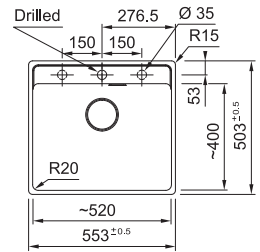

-  MRG 210-72 TL 135.0720.511
Slate Grey
-  MRG 210-72 TL 135.0720.513
Coffee
-  MRG 210-72 TL 135.0720.514
Oyster

01 03 04 05 06

Pris: **4.937 kr eks.moms**
6.171 kr inkl.moms

MARIS

Skap fra **600 mm**
 Utvendige mål **553x503 mm**
 Utskjæringsmål Se inst.manual
 Kummer **520x400x200 mm**
 Armaturhull 1 x Ø 35 mm + 2 forberett
 Avløpssett: 3 1/2" kurvsil. 112.0665.097
 Inkl vannlås, 112.0221.107