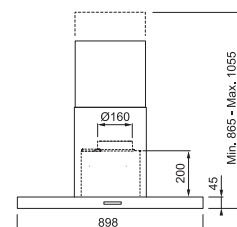

Hette Rustfri (780)
325.0687.770
13.806 kr eks.mva
17.257 kr inkl.mva

Alliance Rustfri (794-16)
325.0687.767
19.258 kr eks.mva
24.072 kr inkl.mva

Spiskåpa Rustfri (792-10/12)
325.0689.821
12.558 kr eks.mva
15.697 kr inkl.mva

Spiskåpa Rustfri (792-14)
325.0693.936
14.763 kr eks.mva
18.454 kr inkl.mva

Spiskåpa Rustfri (792-17)
325.0693.991
14.763 kr eks.mva
18.454 kr inkl.mva