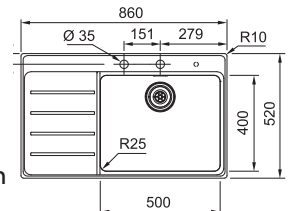

MYX 251-86 H TL 127.0638.946
 MYX 251-86 V TL 127.0638.947
 Pris: **16.733 kr eks.mva**
20.619 kr inkl.mva

01 02 03 04

MYTHOS

Skap fra **600 mm**
 Utvendige mål **860x520 mm**
 Utskjæringsmål **846x506 mm**
 Kummer **500x400x200 mm**
 Armaturhull **2 x Ø 35 mm**
 Avløpssett: Turbowaste m Coverplate/easy touch
 Inkl vannlås, 112.0551.361