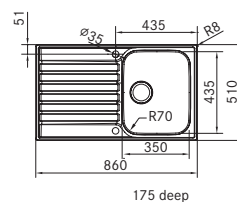

ASX 651
 Pris:

101.0266.012
5.693 kr eks.mva
7.116 kr inkl.mva

01 02 03 04

SMART

Skap fra **500 mm**
 Utvendige mål **860x510 mm**
 Utskjæringsmål **840x490 mm**
 Kummer **350x435x175 mm**
 Armaturhull **2 x Ø 35 mm**
 Avløpssett: 3 1/2" oppløft 112.0312.202
 Inkl vannlås, 112.0551.361