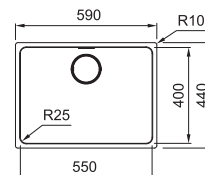

MYX 110-70 122.0639.519
 Pris: **8.125 kr eks.mva**
10.156 kr inkl.mva

01 02 03 04

MYTHOS

Skap fra **600 mm**
 Utvendige mål **590x440 mm**
 Utskjæringsmål Se installasjonsmanual
 Kummer **550x400x200 mm**
 Armaturhull -
 Avløpssett: Turbowaste m Coverplate.
 112.0312.204
 Inkl vannlås, 112.0280.320