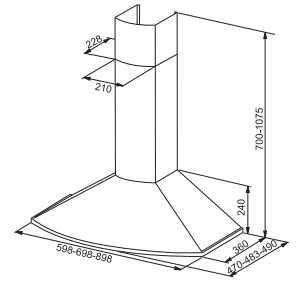

Hette med spjeld (Spiskåpa) har ingen egen motor, men bruker i stedet husets sentralvifte. Luftmengden justeres ved å åpne eller lukke spjeldet på hetten. Hetten er tilgjengelig for både leilighet -10/12 og villa -16.

-10: Boliger med felles sentralvifte.

-12: Eiendommer med felles sentralvifte, potensialfri kontakt.

-16: Med transformator for regulering av sentralvifte i boliger med selvstyrt ventilasjon.

60 cm

Spiskåpa Rustfri (722-10)

110.0350.539

8.099 kr eks.mva

10.123 kr inkl.mva

Spiskåpa Sort (722-10)

110.0350.669

7.803 kr eks.mva

9.754 kr inkl.mva

Spiskåpa Hvit (722-10)

110.0350.537

7.803 kr eks.mva

9.754 kr inkl.mva

Spiskåpa Rustfri (722-12)

110.0351.246

8.374 kr eks.mva

10.468 kr inkl.mva

Spiskåpa Rustfri (722-16)

110.0350.571

10.544 kr eks.mva

13.180 kr inkl.mva

70 cm

Spiskåpa Rustfri (722-10)

110.0350.536

8.099 kr eks.mva

10.123 kr inkl.mva

Spiskåpa Sort (722-10)

110.0350.668

7.803 kr eks.mva

9.754 kr inkl.mva

90 cm

Spiskåpa Rustfri (722-12)

110.0351.247

9.015 kr eks.mva

11.269 kr inkl.mva

Spiskåpa Rustfri (722-16)

110.0350.573

10.980 kr eks.mva

13.724 kr inkl.mva