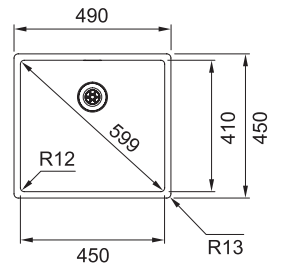

BXX 210-50 127.0477.266
 Pris: **6.476 kr eks.mva**
8.095 kr inkl.mva

01 02 03 04

MARIS

Skap fra **500 mm**
 Utvendige mål **490x450 mm**
 Utskjæringsmål Se installasjonsmanual
 Kummer **450x410x200 mm**
 Armaturhull -
 Avløpssett: Turbowaste. 112.0312.204
 Inkl vannlås, 112.0551.361