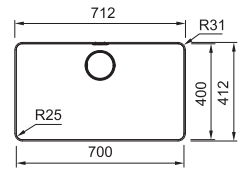

Skap fra **800 mm**
Utvendige mål **712x412 mm**
Utskjæringsmål Se installasjonsmanual
Kummer **700x400x200 mm**
Armaturomhull -
Avløpssett: Turbowaste m Coverplate.
112.0312.204
Inkl vannlås, 112.0280.320