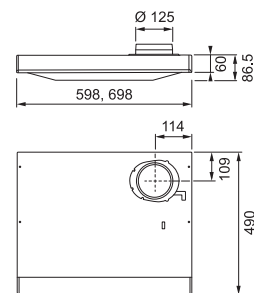

50 cm

Alliance Hvit (1240B-10)
300.0616.755
4.776 kr eks.mva
5.970 kr inkl.mva

60 cm

Alliance Hvit (1240B-10)
300.0600.522
4.776 kr eks.mva
5.970 kr inkl.mva

Alliance Rustfri (1240B-10)
300.0600.523
5.277 kr eks.mva
6.596 kr inkl.mva