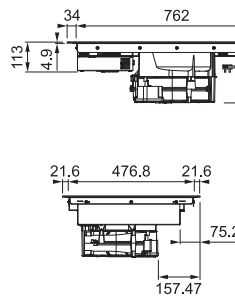

Induksjonstopp:

Utvendige mål: **830x520 mm**
Nedfellings mål: **770x490 mm (Slim-top)**
Antall soner: **4**
Kontrolltype: **Centrerad Touch control**
Sonmål: **4x 190x210 med brofunksjon**
Timer og barnelås