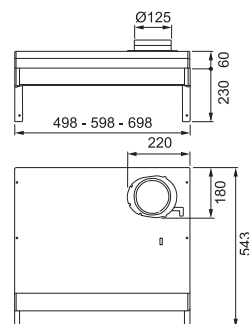

1222B

70 cm

Spiskåpa Hvit (1221B-10)

300.0600.421

3.523 kr eks.mva

4.404 kr inkl.mva

Spiskåpa Hvit (1222B-10)

300.0600.429

3.538 kr eks.mva

4.422 kr inkl.mva

Spiskåpa Hvit (1221B-12S)

300.0600.502

4.289 kr eks.mva

5.362 kr inkl.mva

Spiskåpa Hvit (1221B-16)

300.0616.757

4.510 kr eks.mva

5.638 kr inkl.mva

Hette med spjeld (Spiskåpa) har ingen egen motor, men bruker i stedet husets sentralvifte. Luftmengden justeres ved å åpne eller lukke spjeldet på hetten. Hetten er tilgjengelig for både leilighet -10/12 og villa -16.

-10: Boliger med felles sentralvifte.

-12: Eiendommer med felles sentralvifte, potensialfri kontakt.

-16: Med transformator for styring av sentralvifte i boliger med autonom ventilasjon.