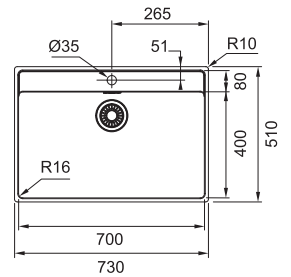

MRX 260/34-19 127.0570.436
 Pris: **10.938 kr eks.mva**
13.673 kr inkl.mva

01 02 03 05

MARIS

Skap fra **800 mm**
 Utvendige mål **730x510 mm**
 Utskjæringsmål **710x490 mm**
 Kummer **700x400x180 mm**
 Armatrhull 1 x Ø 35 mm
 Avløpssett: 3 1/2" kurvsil. 112.0312.196
 Inkl vannlås, 112.0551.361