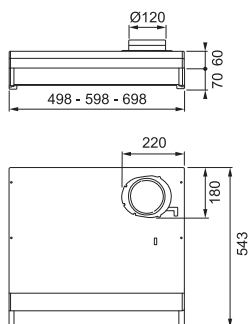

1221B

50 cm

Spiskåpa Hvit (1221B-10)

300.0600.367

3.523 kr eks.mva

4.404 kr inkl.mva

Spiskåpa Hvit (1222B-10)

300.0600.427

3.538 kr eks.mva

4.422 kr inkl.mva

Spiskåpa Hvit (1221B-12)

300.0600.462

3.613 kr eks.mva

4.517 kr inkl.mva

Spiskåpa Hvit (1221B-12S)

300.0600.469

4.289 kr eks.mva

5.362 kr inkl.mva