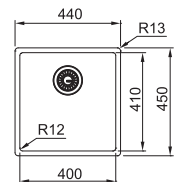

- BXM 210-50 antracite 127.0672.129
 - BXM 210-50 gold 127.0674.362
 - BXM 210-50 copper * 127.0674.363
- Pris: **18.525 kr eks.mva**
23.156 kr inkl.mva

01 04 05

MYTHOS

Skap fra **500 mm**
 Utvendige mål **440x450 mm**
 Utskjæringsmål Se installasjonsmanual
 Kummer **400x410x200 mm**
 Armaturhull -
 Avløpssett: 112.0653.030 (antracite)
 112.0652.898 (gold) 112.0652.978 (copper)
 inkl. bunnrist