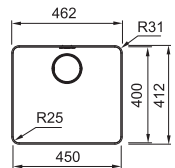

MYX 210-55 127.0631.101
Pris: **8.568 kr eks.mva**
10.710 kr inkl.mva

01 02 03 04

MYTHOS

Skap fra **600 mm**
Utvendige mål **462x412 mm**
Utskjæringsmål Se installasjonsmanual
Kummer **450x400x200 mm**
Armaturomhull -
Avløpssett: Turbowaste m Coverplate.
112.0312.204
Inkl vannlås, 112.0280.320