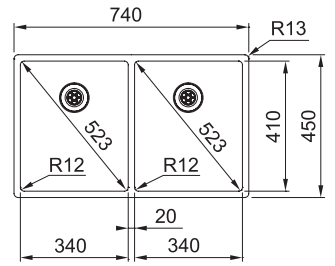

03
112.0591.081
Rullematte
267x424x12 mm
933 kr eks.mva
1.166 kr inkl.mva

04
112.0619.946
Andy Chef tilbehør
408x133x200 mm
6.457 kr eks.mva
8.071 kr inkl.mva

MARIS

Skap fra **800 mm**
 Utvendige mål **740x450 mm**
 Utskjæringsmål Se installasjonsmanual
 Kummer **340x410x200 mm**
 Kummer **340x410x200 mm**
 Armaturhull -
 Avløpssett: Turbowaste. 112.0312.206
 Inkl vannlås, 112.0551.365