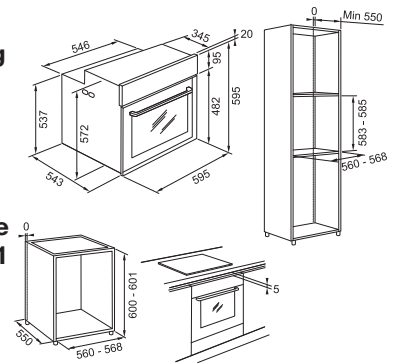

Modell
FMY 99 P BK

Pyrolyseovn
116.0613.709
20.150 kr eks.moms
25.188 kr inkl. moms

Type: **Multifunksjon**
Teknologi: **Pyrolytisk selvrenngjøring**
Bredde: **595 mm**
Kontrollpanel: **Touchpanel**
Display: **Stort TFT display**
Antall assistanseprogrammer: **42**
Antall funksjoner: **17**
Ovnsdør: **Helglass m. Smooth2close**
Utstyr: **2 rister, 1 plade, 1 dyp plade, 1 teleskopisk skinne**
Energiklasse: **A+**