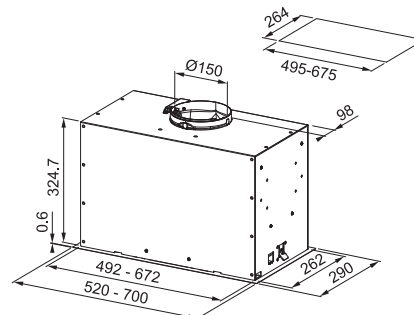

 Rustfri 52 cm
 305.0665.359
 6.209 kr eks.mva
 7.762 kr inkl.mva

 Matt sort 70 cm
 305.0665.365
 5.942 kr eks.mva
 7.428 kr inkl.mva

 Matt hvit 70 cm
 305.0665.367
 5.942 kr eks.mva
 7.428 kr inkl.mva

Energiklasse: B
Bredde: 520/700 mm
Kontrolltype: Elektronisk
m³/h max (IEC 61591) 540/570
m³/h int (IEC 61591) 620/670
Lydeffektnivå (dbA) 64/63
Lydeffektnivå int* (dbA) 67/66**
Motoreffekt: (W) 240/250 W
Belysning: LED bar 1x3W
Filter: Aluminium
Kullfilter: ikke inkludert