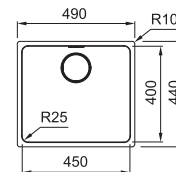

MYX 110-55 122.0631.103
 Pris: **6.590 kr eks.mva**
8.238 kr inkl.mva

01 02 03 04

MYTHOS

Skap fra **600 mm**
 Utvendige mål **490x440 mm**
 Utskjæringsmål Se installasjonsmanual
 Kummer **450x400x200 mm**
 Armaturhull -
 Avløpssett: Turbowaste m Coverplate.
 112.0312.204
 Inkl vannlås, 112.0280.320