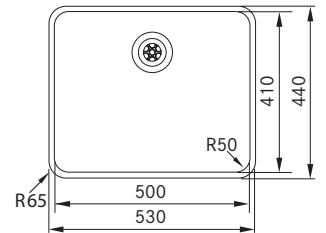

LAX 160D V
 LAX 160D H
 Pris:

122.0324.040
 122.0324.039
9.451 kr eks.mva
11.814 kr inkl.mva

01 02

MARIS

Skap fra **600 mm**
 Utvendige mål **530x440 mm**
 Utskjæringsmål Se installasjonsmanual
 Kummer **500x410x175 mm**
 Armaturhull -
 Avløpssett: Turbo waste. 112.0312.204
 Inkl vannlås, 112.0551.361