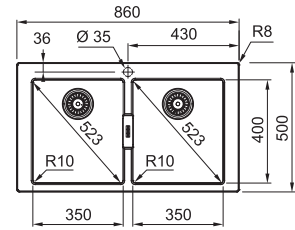

S2D 611-100
 Pris:

143.0638.550
3.620 kr eks.mva
4.525 kr inkl.mva

01 02 03 04

SMART

Skap fra **800 mm**
 Utvendige mål **860x500 mm**
 Utskjæringsmål **844x484 mm**
 Kummer **350x400x200 mm**
 Kummer **350x400x200 mm**
 Armaturhull -
 Avløpssett: 3 1/2" kurvsil.
 Inkl vannlås, 112.0551.365