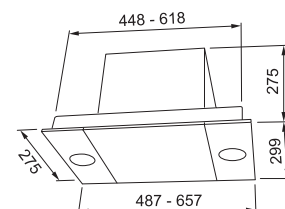

Modell

620, 625, 624 og 622
for installasjon i en
hette

Hetten har en innebygd motor og krever egen ventilasjonskanal for utlufting.

Kullfiltersett er tilgjengelig som tilbehør. Du finner spesifikasjonene for avtrekkshettene på nettstedet vårt.

Alliance er navnet på et produkt som kobles til et eksisterende ventilasjonssystem.

Produktet har en egen motor med tre hastigheter for å øke luftstrømmen under matlagingen og et spjeld for å justere grunnstrømmen. Alliance er tilgjengelig for villa-16 og leilighet -10.

-10: Produkt med motor og spjeld.

-16: Produkt med motor og spjeld som kobles til og styrer eiendommens sentralvifte.

Hette med spjeld (Spiskåpa) har ingen egen motor, men bruker i stedet husets sentralvifte. Luftstrømmen justeres ved å åpne eller lukke spjeldet på hetten. Hetten er tilgjengelig for både leilighet -10/12 og villa -16/17.

-10: Boliger med felles sentralvifte.

-12: Eiendommer med felles sentralvifte, potensialfri kontakt.

-14: Programmerbar styring (0-10 V), som muliggjør styring av ekstern EC-motor.

-16: Med transformator for styring av sentralvifte i boliger med autonom ventilasjon.