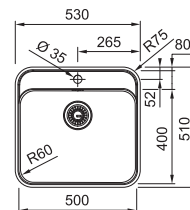

SRX 210-40 127.0688.490
 Pris: **1.903 kr eks.mva**
2.379 kr inkl.mva

01 02 03

SMART

Skap fra 600 mm
 Utvendige mål 530x510 mm
 Utskjæringsmål Se installasjonsmanual
 Kummer 500x400x170 mm
 Armaturhull 1 x Ø 35 mm
 Avløpssett: 3 1/2" kurvsil. 112.0689.171
Inkl. vannlås, 112.0221.107