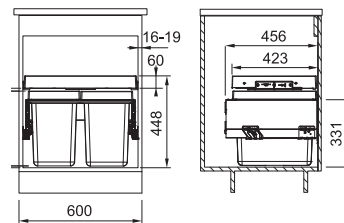

04
133.0251.265
Beholder 12 liter
Grå
335 kr eks.mva
419 kr inkl.mva

05
133.0042.696
Beholder 15 liter
Grå
259 kr eks.mva
324 kr inkl.mva

MYTHOS

Skapstørrelse **600 mm**
Dimensjon **550x412x366 mm**
Beholder(e) **1x26l + 2x11l**
Åpne-/lukke mekanisme **Soft close**
Skapfronten monteres på avfallssystemet.
Åpner automatisk m/front.
Aktivt kullfilter i lokket minimerer lukt.