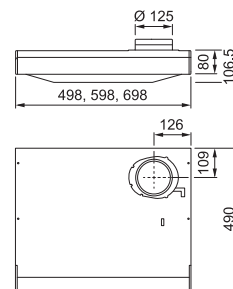

SMART

Modell
CLASSIC Hette 50, 60 og 70 CM

Hette Hvit (1201A 50 cm)
300.0616.751
3.127 kr eks.mva
3.908 kr inkl.mva

Hette Hvit (1201A 60 cm)
300.0616.740
3.127 kr eks.mva
3.908 kr inkl.mva

Hette Hvit (1201A 70 cm)
300.0616.739
3.127 kr eks.mva
3.908 kr inkl.mva

Modell
CLASSIC Kullfilterhette 50, 60 og 70 CM

Kullfilterhette Hvit (1291A 50cm)
300.0616.710
3.869 kr eks.mva
4.836 kr inkl.mva

Kullfilterhette Hvit (1291A 60 cm)
300.0616.709
3.869 kr eks.mva
4.836 kr inkl.mva

Kullfilterhette Hvit (1291A 70 cm)
300.0616.708
3.869 kr eks.mva
4.836 kr inkl.mva

Modell
CLASSIC NON-STOP 50, 60 og 70 CM

Non-stop Hvit (1261A 50 cm)
300.0600.422
4.295 kr eks.mva
5.369 kr inkl.mva

Non-stop Hvit (1261A 60 cm)
300.0600.423
4.295 kr eks.mva
5.369 kr inkl.mva

Non-stop Hvit (1261A 70 cm)
300.0600.424
4.295 kr eks.mva
5.369 kr inkl.mva

Modell
CLASSIC 1221A 50, 60 og 70 CM

Spiskåpa Hvit (1221A-10 50 cm)
300.0600.442
2.946 kr eks.mva
3.683 kr inkl.mva

Spiskåpa Hvit (1221A-10 60 cm)
300.0600.443
2.892 kr eks.mva
3.614 kr inkl.mva

Spiskåpa Hvit (1221A-10 70 cm)
300.0600.444
2.946 kr eks.mva
3.683 kr inkl.mva

Modell
CLASSIC 1222A 50, 60 og 70 CM

Hette Classic
Energiklasse: **C**
Bredde: **498/598/698 mm**
Kontrolltype: **Mekanisk vred**
m³/h max (IEC 61591) **320**
Lydeffektnivå (dbA) **63**
Motoreffekt: (W) **70 W**
Belysning: **LED 1x6,5W**
Filter: **Aluminium**
Kullfilter: **ikke inkludert**

Kullfilterhette Classic
Energiklasse: **C**
Bredde: **498/598/698 mm**
Kontrolltype: **Mekanisk vred**
m³/h max (IEC 61591) **200**
Lydeffektnivå (dbA) **62**
Motoreffekt: (W) **70 W**
Belysning: **LED 1x6,5W**
Filter: **Aluminium**
Kullfilter: **112.0637.628**