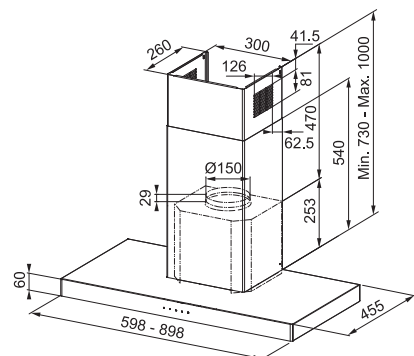

Crystal Touch

MYTHOS

Rustfri / Sort 90 cm
325.0654.002
6.223 kr eks.mva
7.778 kr inkl.mva

Rustfri / Sort 60 cm
325.0653.923
5.743 kr eks.mva
7.178 kr inkl.mva

Energiklasse: **A+**
Bredde: **598/898 mm**
Kontrolltype: **Touch kontroll**
m³/h max (IEC 61591) **600**
m³/h int (IEC 61591) **750**
Lydeffektnivå (dbA) **65**
Lydeffektnivå int*** (dbA) **69**
Motoreffekt: (W) **250 W**
Belysning: **LED 2x1W**
Filter: **Rustfritt**
Kullfilter: inkl. **112.0016.756**

Modell
FCR 625/925

Tilbehør

112.0016.756
Kullfilter standard
409 kr eks.mva
511 kr inkl.mva

112.0174.992
Kullfilter Long Lasting
1.363 kr eks.mva
1.704 kr inkl.mva