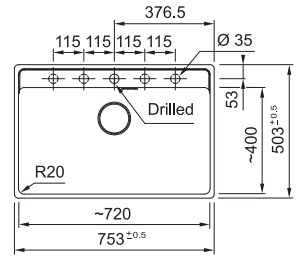

MARIS

Skap fra **800 mm**
Utvendige mål **753x503 mm**
Utskjæringsmål Se inst.manual
Kummer **720x400x200 mm**
Armaturhull 1 x Ø 35 mm + 4 forberett
Avløpssett: 3 1/2" kurvsil. 112.0665.097
Inkl vannlås, 112.0221.107

- MRG 210-72 TL 135.0720.511
  Slate Grey
- MRG 210-72 TL 135.0720.513
  Coffee
- MRG 210-72 TL 135.0720.514
  Oyster

01 03 04 05 06

Pris: **4.937 kr eks.moms**
6.171 kr inkl.moms

MARIS

Skap fra **600 mm**
Utvendige mål **553x503 mm**
Utskjæringsmål Se inst.manual
Kummer **520x400x200 mm**
Armaturhull 1 x Ø 35 mm + 2 forberett
Avløpssett: 3 1/2" kurvsil. 112.0665.097
Inkl vannlås, 112.0221.107

- MRG 210-52 TL 135.0720.503
  Slate Grey
- MRG 210-52 TL 135.0720.505
  Coffee
- MRG 210-52 TL 135.0720.506
  Oyster

01 03 04 05 06

Pris: **4.488 kr eks.moms**
5.610 kr inkl.moms

MARIS

Skap fra **450 mm**
Utvendige mål **403x503 mm**
Utskjæringsmål Se inst.manual
Kummer **370x400x200 mm**
Armaturhull 1 x Ø 35 mm + 2 forberett
Avløpssett: 3 1/2" kurvsil. 112.0665.097
Inkl vannlås, 112.0221.107

- MRG 210-37 TL 135.0720.495
  Slate Grey
- MRG 210-37 TL 135.0720.497
  Coffee
- MRG 210-37 TL 135.0720.498
  Oyster

01 03 04 05 06

Pris: **4.488 kr eks.moms**
5.610 kr inkl.moms