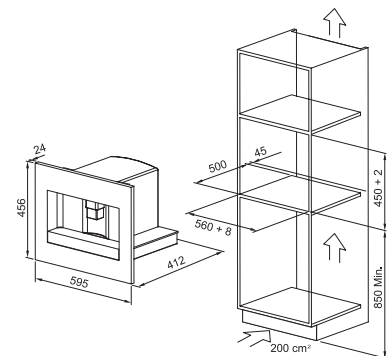

01

Kompletter kjøkkenet ditt med vår innebygde kaffemaskin og nyt ekte espressobarsmak hjemmefra. Helautomatisk espressomaskin med innebygd kvern for kaffebønner, automatisk rengjøring, stor vanntank, automatisk melkeskummer for blant annet cappuccino, latte med mer.