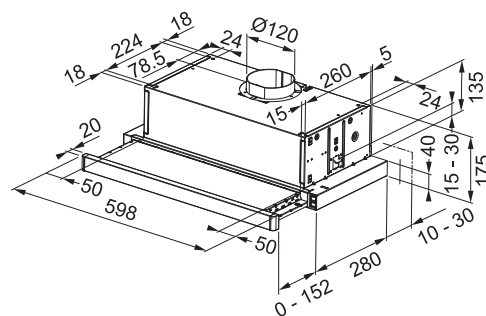

Flexa

SMART

Rustfri / grå
315.0547.796
1.798 kr eks.mva
2.248 kr inkl.mva

Energiklasse: **D**
Bredde: **598 mm**
Kontrolltype: **Mekanisk**
m³/h max (IEC 61591) **310**
Lydeffektnivå (dbA) **67**
Motoreffekt: (W) **125 W**
Belysning: **LED 2x1W**
Filter: **Aluminium**
Kullfilter: **ikke inkludert**

Modell
FTC 632L

Tilbehør

112.0564.564
Kullfilter standard
242 kr eks.mva
303 kr inkl.mva