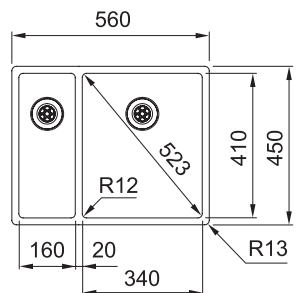

BXX 210-68 127.0477.269
 Pris: **7.595 kr eks.mva**
9.494 kr inkl.mva

01 02 03 04

MARIS

Skap fra **600 mm**
 Utvendige mål **560x450 mm**
 Utskjæringsmål Se installasjonsmanual
 Kummer **340x410x200 mm**
 Kummer **160x410x140 mm**
 Armaturhull -
 Avløpssett: Turbowaste. 112.0312.206
 Inkl vannlås, 112.0551.365