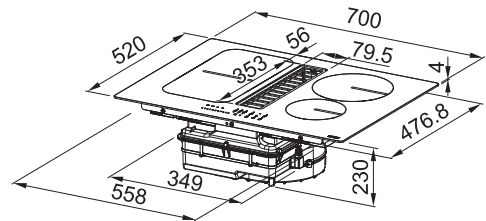

Induksjonstopp:

Utvendige mål: **700x520 mm**
Nedfellings mål: **560x490 mm (Slim-top)**
Antall soner: **4**
Kontrolltype: **Centrerad Touch control**
Sonmål: **2x 190x210 mm med brofunksjon**
Høyre side: **1x Ø200 + 1x Ø145 mm**
Timer og barnelås