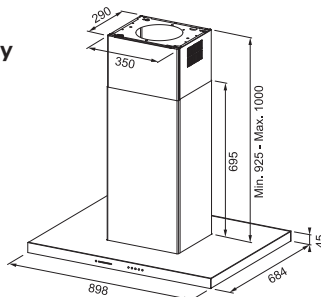

Energiklasse: A+
Bredde: 898 mm
Kontrolltype: **Kapasitiv touch**
m³/h max (IEC 61591) 470
m³/h int (IEC 61591) 750
Lydeffektnivå (dbA) **57**
Lydeffektnivå int*** (dbA) **68**
Motoreffekt: (W) **270 W**
Belysning: **LED 4x1W**
Filter: **Aluminium**
Kullfilter: **inkl. 112.0016.756**

NEW

Modell
FTLN IH45
A90 X/BK

Tilbehør

112.0016.756
Kullfilter standard
409 kr eks.mva
511 kr inkl.mva

112.0174.992
Kullfilter Long Lasting
1.363 kr eks.mva
1.704 kr inkl.mva