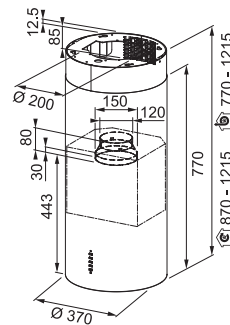

Energiklasse: A
Bredde: 370 mm
Kontrolltype: Soft touch
m³/h max (IEC 61591) 570
m³/h int (IEC 61591) 700
Lydeffektnivå (dbA) 65
Lydeffektnivå int*** (dbA) 69
Motoreffekt: (W) 250 W
Belysning: LED 2x1W
Filter: Aluminium
Kullfilter: inkl. 112.0016.756

Modell

FTU Plus 3707 I