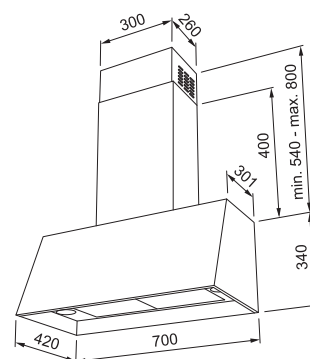

Next Plus

SMART

Modell
NEXT PLUS

Kupa valgfri farve 70 cm
325.0643.980
6.454 kr eks.mva
8.068 kr inkl.mva

Kupa valgfri farve 80 cm
112.0666.567
6.454 kr eks.mva
8.068 kr inkl.mva

Kupa Matt sort 70 cm
325.0652.781
5.221 kr eks.mva
6.527 kr inkl.mva

Kupa Matt sort 80 cm
112.0667.191
5.221 kr eks.mva
6.527 kr inkl.mva

Energiklasse: **se innsats**
Bredde: **700/800 mm**
Kontrolltype: **se innsats**
m³/h max (IEC 61591) **se innsats**
Lydeffektnivå (dbA) **se innsats**
Motoreffekt: (W) **se innsats**
Belysning: **se innsats**
Filter: **se innsats**

OBS! Hetten må suppleres med innsats 620, 622, 624 eller 625, 49 cm bred, se side xxx.
Innsatsene er ikke inkludert i prisen.

Spesifiser fargekode og glansgrad mellom 25-70 ved bestilling. Leveringstid 4-6 uker.