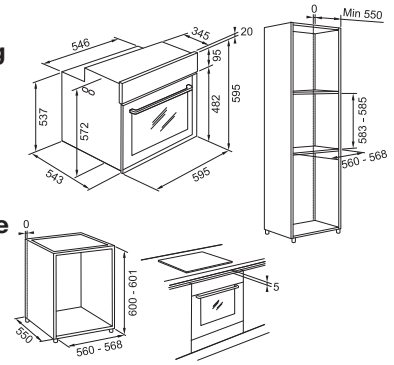

Type: **Multifunksjon**
Teknologi: **Pyrolytisk selvrenngjøring**
Bredde: **595 mm**
Kontrollpanel: **Push-push knapper**
Display: **Hvit LCD**
Antall assistanseprogrammer: **9**
Antall funksjoner: **10**
Ovnsdør: **Helglass m. Smooth2close**
Utstyr: **2 rister, 1 stekebrett, 1 dyp stekebrett, 1 teleskopskinne**
Energiklasse: **A+**