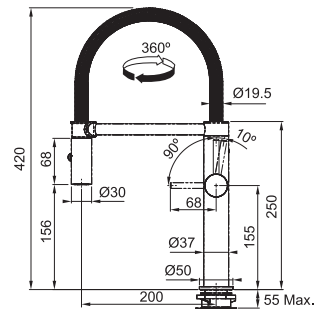

115.0575.968

Pris:

5.325 kr eks.mva
6.656 kr inkl.mva

Pescara L

MYTHOS

1-greps armatur flex m/dusj
Grepssplasing 90° / 10°
Vridbar 360°
Hull for montasje Ø 35 mm
Max. benkeplatetykkelse 55 mm

Pescara L
Krom