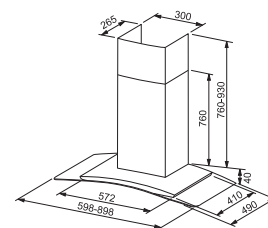

Spiskåpa Rustfri (762-16)

110.0325.307
10.604 kr eks.mva
13.255 kr inkl.mva