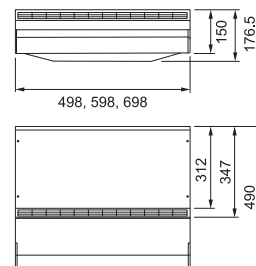

Kullfilterhette Classic
Energiklasse: **C**
Bredde: **498/598/698 mm**
Kontrolltype: **Mekanisk vred**
m³/h max (IEC 61591) **200**
Lydeffektnivå (dbA) **62**
Motoreffekt: (W) **70 W**
Belysning: **LED 1x6,5W**
Filter: **Aluminium**
Kullfilter: **112.0637.628**