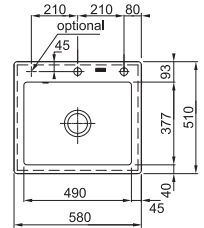

Mythos/Belfast

Kubus

Mythos/Belfast

01

112.0655.482
All-in tilbehørsset

2.152 kr eks.mva
2.690 kr inkl.mva

MYTHOS

Skap fra **600 mm**
 Utvendige mål **580x510 mm**
 Utskjæringsmål **560x490 mm**
 Kummer **490x377x190 mm**
 Armaturhull **2 x Ø 35 mm**
 Avløpssett: **3 1/2" easy touch**.
 Inkl vannlås, 112.0551.361