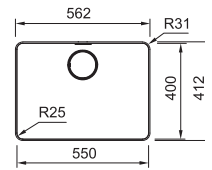

MYX 210-70 127.0631.102
Pris: **9.229 kr eks.mva**
11.536 kr inkl.mva

01 02 03 04

MYTHOS

Skap fra **600 mm**
Utvendige mål **562x412 mm**
Utskjæringsmål Se installasjonsmanual
Kummer **550x400x200 mm**
Armaturomhull -
Avløpssett: Turbowaste m Coverplate.
112.0312.204
Inkl vannlås, 112.0280.320