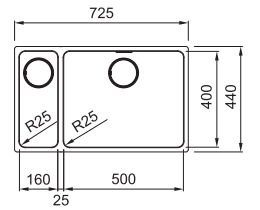

MYX 160-50-16 V 122.0632.369
 MYX 160-50-16 H 122.0632.368
 Pris: **12.990 kr eks.mva**
16.238 kr inkl.mva

01 02 03 04

MYTHOS

Skap fra **600 mm**
 Utvendige mål **555x430 mm**
 Utskjæringsmål **525x400 mm**
 Kummer **340x400x200 mm**
 Kummer **160x400x150 mm**
 Armaturhull -
 Avløpssett: Turbowaste m Coverplate.
 112.0312.205
 Inkl vannlås, 112.0221.121