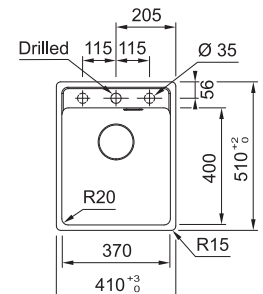

MARIS

MRG 610-72 TL 114.0720.537
Slate Grey

MRG 610-72 TL 114.0720.538
Coffee

MRG 610-72 TL 114.0720.539
Oyster

Skap fra 800 mm
Utvendige mål 760x510 mm
Utskjæringsmål Se inst.manual
Kummer 720x400x200 mm
Armatrhull 1 x Ø 35 mm + 4 forberett
Avløpssett: 3 1/2" kurvsil. 112.0665.097
Inkl vannlås, 112.0221.107

01 03 04 05 06

Pris: 5.090 kr eks.moms
6.363 kr inkl.moms

MARIS

MRG 610-52 TL 114.0720.529
Slate Grey

MRG 610-52 TL 114.0720.530
Coffee

MRG 610-52 TL 114.0720.531
Oyster

Skap fra 600 mm
Utvendige mål 560x510 mm
Utskjæringsmål Se inst.manual
Kummer 520x400x200 mm
Armatrhull 1 x Ø 35 mm + 2 forberett
Avløpssett: 3 1/2" kurvsil. 112.0665.097
Inkl vannlås, 112.0221.107

01 03 04 05 06

Pris: 4.626 kr eks.moms
5.783 kr inkl.moms

MARIS

MRG 610-37 TL 114.0720.520
Slate Grey

MRG 610-37 TL 114.0720.521
Coffee

MRG 610-37 TL 114.0720.522
Oyster

Skap fra 450 mm
Utvendige mål 410x510 mm
Utskjæringsmål Se inst.manual
Kummer 370x400x200 mm
Armatrhull 1 x Ø 35 mm + 2 forberett
Avløpssett: 3 1/2" kurvsil. 112.0665.097
Inkl vannlås, 112.0221.107

01 03 04 05 06

Pris: 4.626 kr eks.moms
5.783 kr inkl.moms