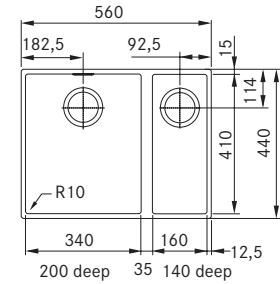

S2D 620-86
 Pris:

143.0638.561
4.266 kr eks.mva
5.333 kr inkl.mva

01 02 03 04

SMART

Skap fra **600 mm**
 Utvendige mål **560x440 mm**
 Utskjæringsmål Se installasjonsmanual
 Kummer **350x410x200 mm**
 Kummer **160x410x140 mm**
 Armaturhull -
 Avløpssett: 3 1/2" kurvsil.
 Inkl vannlås, 112.0551.365