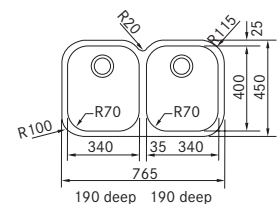

AMX 620 101.0221.090
 Pris: **4.397 kr eks.mva**
5.496 kr inkl.mva

02 03 04

SMART

Skap fra **800 mm**
 Utvendige mål **765x450 mm**
 Utskjæringsmål Se installasjonsmanual
 Kummer **340x400x190 mm**
 Kummer **340x400x190 mm**
 Armaturhull -
 Avløpssett: 3 1/2" kurvsil
 Inkl vannlås, 112.0220.661