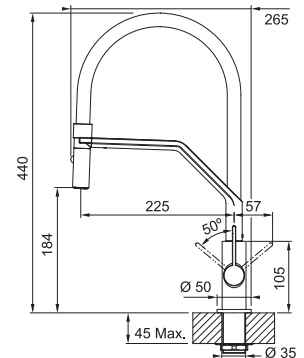

1-greps armatur i DZR messing med flex tut og stoppventil for oppvaskmaskin.
Grepplassering **50° / 50°**
Vridbar **150° (standard)**
Hull for montasje **Ø 35 mm**
Max. benkeplatetykkelse **45 mm**