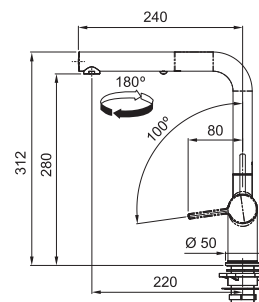

1-greps armatur med **uttrekkbar** tut og dusj
Grepsplassering **100° / 0°**
Vridbar **180°**
Hull for montasje **Ø 35 mm**
Max. benkeplatetykkelse **45 mm**