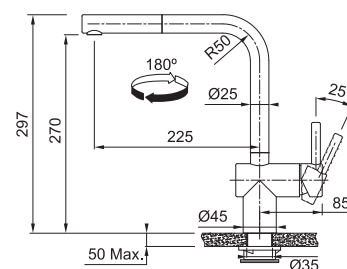

Pris:

8.054 kr eks.mva
10.068 kr inkl.mva