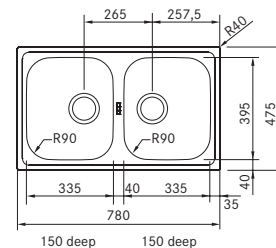

Skap fra **800 mm**
Utvendige mål **780x475 mm**
Utskjæringsmål **760x455 mm**
Kummer **335x395x150 mm**
Kummer **335x395x150 mm**
Armaturhull -
Avløpssett: 3 1/2" kurvsil.
Inkl vannlås, 112.0220.661

EFX 620-78
Pris:

101.0220.905
3.360 kr eks.mva
4.200 kr inkl.mva

01

Skap fra **600 mm**
Utvendige mål **780x475 mm**
Utskjæringsmål **760x455 mm**
Kummer **355x395x150 mm**
Kummer **150x300x80 mm**
Armaturhull - / 2 x Ø 35 mm
Avløpssett: 3 1/2" kurvsil. / Oppløft
Inkl vannlås, 112.0220.661 / 112.0220.663

EFX 651-78
EFX 651-78 Opp
Pris:

101.0220.907
101.0277.445
3.228 kr eks.mva
4.035 kr inkl.mva
Oppløft
3.620 kr eks.mva
4.525 kr inkl.mva

01

Skap fra **600 mm**
Utvendige mål **780x475 mm**
Utskjæringsmål **760x455 mm**
Kummer **355x395x150 mm**
Armaturhull - / 2 x Ø 35 mm
Avløpssett: 3 1/2" kurvsil. / Oppløft
Inkl vannlås, 112.0221.130 / 112.0220.662

EFX 614-78
EFX 614-78 Opp
Pris:

101.0220.904
101.0277.444
2.711 kr eks.mva
3.389 kr inkl.mva
Oppløft
2.969 kr eks.mva
3.711 kr inkl.mva

01