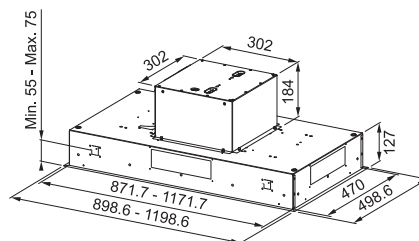

AQ Sense Ceiling

MYTHOS

Rustfri
350.0657.264
16.562 kr eks.mva
20.702 kr inkl.mva

Energiklasse: **A**
Bredde: **899 mm**
Kontrolltype: **Fjernkontroll, MobilApp**
m³/h max (IEC 61591) **610**
m³/h int (IEC 61591) **770**
Lydeffektnivå (dbA) **63**
Lydeffektnivå int*** (dbA) **68**
Motoreffekt: (W) **250 W**
Belysning: **LED 2x1W**
Filter: **Aluminium**
Kullfilter: **ikke inkludert**

Fjernkontroll
inkludert

NEW

Modell
FCAS A90 XS

Tilbehør

112.0016.755
Kullfilter standard
472 kr eks.mva
590 kr inkl.mva

112.0174.995
Kullfilter High Performance
1.177 kr eks.mva
1.471 kr inkl.mva