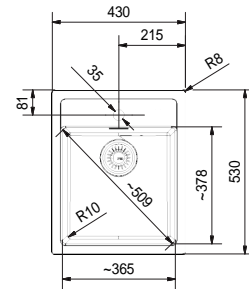

 SID 110-50 Carbon black 125.0326.268

 SID 110-50 Pure white 125.0326.285

Pris: **3.099 kr eks.mva**
3.874 kr inkl.mva

02 03 04

SMART

Skap fra **450 mm**
 Utvendige mål **430x530 mm**
 Utskjæringsmål **414x514 mm**
 Kummer **365x380x200 mm**
 Armaturhull 1 x Ø 35 mm
 Avløpssett: 3 1/2" kurvsil.
 Inkl vannlås, 112.0551.361