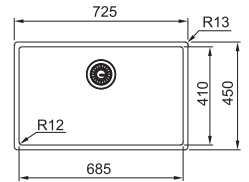

Skap fra **800 mm**
Utvendige mål **725x450 mm**
Utskjæringsmål Se installasjonsmanual
Kummer **685x410x200 mm**
Armaturhull -
Avløpssett: 112.0653.030 (antracite)
112.0652.898 (gold) 112.0652.978 (copper)
inkl. bunnrist