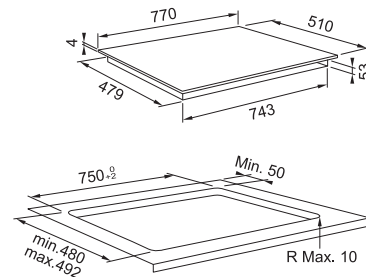

Type: Elektrisk
Teknologi: Induksjon
Bredde: 770 mm
Kontrolltype: LCD touch kontroll
Antall soner: 8-Full flexi
Grensesnitt: Hvit display
Antall funksjoner: 19
Max booster (W): 1800
Total effekt: (kW) 7,4
Spenning: 220-240 V
Energiforbruk: 194