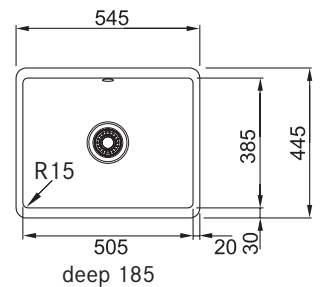

Skap fra **600 mm**
 Utvendige mål **545x445 mm**
 Utskjæringsmål **495x375 mm (R15)**
 Kummer **505x385x185 mm**
 Armaturhull -
 Avløpssett: 3 1/2" easy touch.
 Inkl vannlås, 112.0551.361

 KBK 110-50 126.0335.712
 White