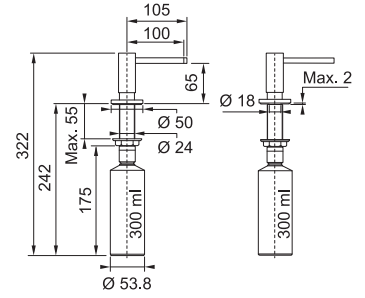

Høyde over vasken: **80 mm**
Lengde tut: **100 mm**
Hull for installasjon: **Ø 25 mm**
Vridbar: **360°**
Såpe påfylles fra toppen

Active
Matt black

119.0547.906

Pris: **1.624 kr eks.mva**
2.030 kr inkl.mva

Active
Såloptikk

119.0547.904

Active
Matt white

119.0547.905

Active
Stone grey

112.0633.078

Pris: **1.728 kr eks.mva**
2.160 kr inkl.mva

Active
Polar white

112.0633.079

Active
Onyx

112.0633.076

Active
Krom

119.0547.902

Pris: **1.312 kr eks.mva**
1.640 kr inkl.mva

Høyde over vasken: **62 mm**
Lengde tut: **85 mm**
Hull for installasjon: **Ø 35 mm**
Vridbar: **360°**
Såpe påfylles fra toppen

Comfort
Krom

119.0584.065

Pris: **636 kr eks.mva**
795 kr inkl.mva