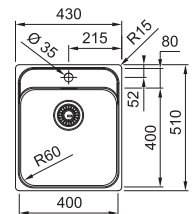

SRX 210-50 127.0688.675
 Pris: **2.174 kr eks.mva**
2.718 kr inkl.mva

01 02 03

SMART

Skap fra **500 mm**
 Utvendige mål **430x510 mm**
 Utskjæringsmål **410x490 mm r10**
 Kummer **400x400x170 mm**
 Armaturhull **1 x Ø 35 mm**
 Avløpssett: 3 1/2" kurvsil. 112.0689.171
 Inkl vannlås, 112.0221.107