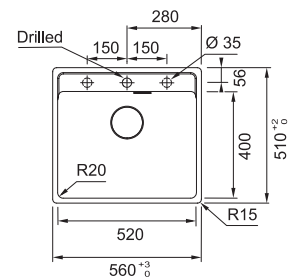

MARIS

MRG 610-72 TL 114.0720.537
Slate Grey

MRG 610-72 TL 114.0720.538
Coffee

MRG 610-72 TL 114.0720.539
Oyster

Skap fra 800 mm
Utvendige mål 760x510 mm
Utskjæringsmål Se inst.manual
Kummer 720x400x200 mm
Armatrhull 1 x Ø 35 mm + 4 forberett
Avløpssett: 3 1/2" kurvsil. 112.0665.097
Inkl vannlås, 112.0221.107

01 03 04 05 06

Pris: 5.090 kr eks.moms
6.363 kr inkl.moms

MARIS

MRG 610-52 TL 114.0720.529
Slate Grey

MRG 610-52 TL 114.0720.530
Coffee

MRG 610-52 TL 114.0720.531
Oyster

Skap fra 600 mm
Utvendige mål 560x510 mm
Utskjæringsmål Se inst.manual
Kummer 520x400x200 mm
Armatrhull 1 x Ø 35 mm + 2 forberett
Avløpssett: 3 1/2" kurvsil. 112.0665.097
Inkl vannlås, 112.0221.107

01 03 04 05 06

Pris: 4.626 kr eks.moms
5.783 kr inkl.moms

MARIS

MRG 610-37 TL 114.0720.520
Slate Grey

MRG 610-37 TL 114.0720.521
Coffee

MRG 610-37 TL 114.0720.522
Oyster

Skap fra 450 mm
Utvendige mål 410x510 mm
Utskjæringsmål Se inst.manual
Kummer 370x400x200 mm
Armatrhull 1 x Ø 35 mm + 2 forberett
Avløpssett: 3 1/2" kurvsil. 112.0665.097
Inkl vannlås, 112.0221.107

01 03 04 05 06

Pris: 4.626 kr eks.moms
5.783 kr inkl.moms