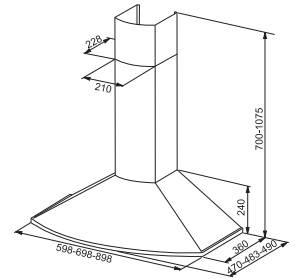

Modell
TENDER ALLIANCE

Alliance er navnet på et produkt som kobles til et eksisterende ventilasjonssystem. Produktet har en egen motor med tre hastigheter for å øke luftstrømmen under matlagingen og et spjeld for å justere grunnstrømmen. Alliance er tilgjengelig for villa-16 og leilighet -10.

-10: Produkt med motor og spjeld.

-16: Produkt med motor og spjeld som kobles til og styrer eiendommens sentralvifte.

60 cm

Alliance Rustfri (724-10)
110.0350.576
11.751 kr eks.mva
14.689 kr inkl.mva

Alliance Sort (724-10)
110.0350.594
11.275 kr eks.mva
14.094 kr inkl.mva

Alliance Hvit (724-10)
110.0350.579
11.275 kr eks.mva
14.094 kr inkl.mva

Alliance Rustfri (724-16)
110.0350.661
11.751 kr eks.mva
14.689 kr inkl.mva

Alliance Sort (724-16)
110.0350.662
11.275 kr eks.mva
14.094 kr inkl.mva

70 cm

Alliance Rustfri (724-10)
110.0350.577
11.751 kr eks.mva
14.689 kr inkl.mva

Alliance Sort (724-10)
110.0350.595
11.275 kr eks.mva
14.094 kr inkl.mva

Alliance Rustfri (724-16)
110.0350.663
11.751 kr eks.mva
14.689 kr inkl.mva

Alliance Sort (724-16)
110.0350.666
11.275 kr eks.mva
14.094 kr inkl.mva

90 cm

Alliance Rustfri (724-16)
110.0350.664
12.203 kr eks.mva
15.253 kr inkl.mva

Alliance Sort (724-16)
110.0350.667
11.751 kr eks.mva
14.689 kr inkl.mva