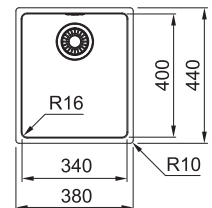

MRX 210-40 127.0526.664
 Pris: **4.823 kr eks.mva**
6.029 kr inkl.mva

01 02 03 05

MARIS

Skap fra **400 mm**
 Utvendige mål **380x440 mm**
 Utskjæringsmål **360x420 mm**
 Kummer **340x400x180 mm**
 Armaturhull -
 Avløpssett: 3 1/2" kurvsil. 112.0312.196
 Inkl vannlås, 112.0551.361