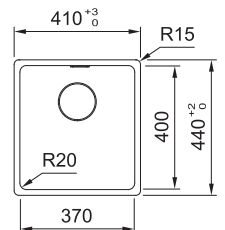

MARIS

Skap fra **800 mm**
Utvendige mål **760x440 mm (nedfelling)**
Utskjæringsmål Se inst.manual
Kummer **720x400x200 mm**
Armaturhull -
Avløpssett: 3 1/2" kurvsil.
Inkl vannlås, 112.0221.107

	MRG 610-72 Polar White	114.0720.533
	MRG 610-72 Stone Grey	114.0720.534
	MRG 610-72 Onyx	114.0667.717
	MRG 610-72 Slate Grey	114.0720.532
	MRG 610-72 Coffee	114.0720.535
	MRG 610-72 Oyster	114.0720.536

Pris: **5.586 kr eks.moms**
6.983 kr inkl.moms

MARIS

Skap fra **600 mm**
Utvendige mål **560x440 mm (nedfelling)**
Utskjæringsmål Se inst.manual
Kummer **520x400x200 mm**
Armaturhull -
Avløpssett: 3 1/2" kurvsil.
Inkl vannlås, 112.0221.107

	MRG 610-52 Polar White	114.0720.524
	MRG 610-52 Stone Grey	114.0720.525
	MRG 610-52 Onyx	114.0667.719
	MRG 610-52 Slate Grey	114.0720.523
	MRG 610-52 Coffee	114.0720.526
	MRG 610-52 Oyster	114.0720.527

Pris: **5.078 kr eks.moms**
6.348 kr inkl.moms

MARIS

Skap fra **450 mm**
Utvendige mål **410x440 mm (nedfelling)**
Utskjæringsmål Se inst.manual
Kummer **370x400x200 mm**
Armaturhull -
Avløpssett: 3 1/2" kurvsil.
Inkl vannlås, 112.0221.107

	MRG 610-37 Polar White	114.0720.516
	MRG 610-37 Stone Grey	114.0720.517
	MRG 610-37 Onyx	114.0667.715
	MRG 610-37 Slate Grey	114.0720.515
	MRG 610-37 Coffee	114.0720.518
	MRG 610-37 Oyster	114.0720.519

Pris: **4.690 kr eks.moms**
5.863 kr inkl.moms