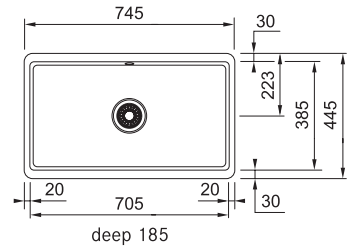

Kubus

01

112.0655.482
All-in tilbehørsset

2.152 kr eks.mva
2.690 kr inkl.mva

02

112.0030.882
Rullematte
468 x 420 mm
689 kr eks.mva
861 kr inkl.mva

MYTHOS

Skap fra **800 mm**
 Utvendige mål **745x445 mm**
 Utskjæringsmål **695x375 mm (R15)**
 Kummer **705x385x185 mm**
 Armaturhull -
 Avløpssett: 3 1/2" easy touch.
 Inkl vannlås, 112.0551.361