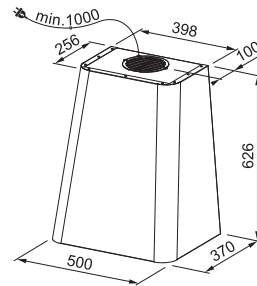

Energiklasse: **A**
Bredde: **500 mm**
Kontrolltype: **Roterende knapp**
m³/h max (IEC 61591) **630**
Lydeffektnivå (dbA) **65**
Motoreffekt: (W) **250 W**
Belysning: **LED bar 1x3W**
Filter: **Aluminium**
Kullfilter: **inkl. 112.0016.755**