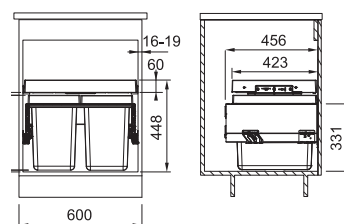

Skapstørrelse **600 mm**
Dimensjon **550x412x366 mm**
Beholder(e) **2x26l**
Åpne-/lukke mekanisme **Soft close**
Skapfronten monteres på avfallssystemet.
Åpner automatisk m/front.
Aktivt kullfilter i lokket minimerer lukt.