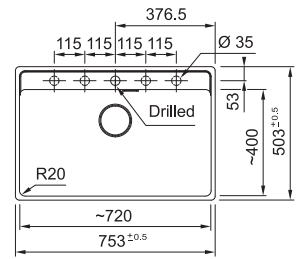

01 03 04 05 06

Pris: **4.937 kr eks.mva**
6.171 kr inkl.mva

- MRG 210-72 TL 135.0664.555
  Matt black
- MRG 210-72 TL 135.0664.552
  Polar White
- MRG 210-72 TL 135.0664.554
  Onyx
- MRG 210-72 TL 135.0664.553
  Stone Grey

MARIS