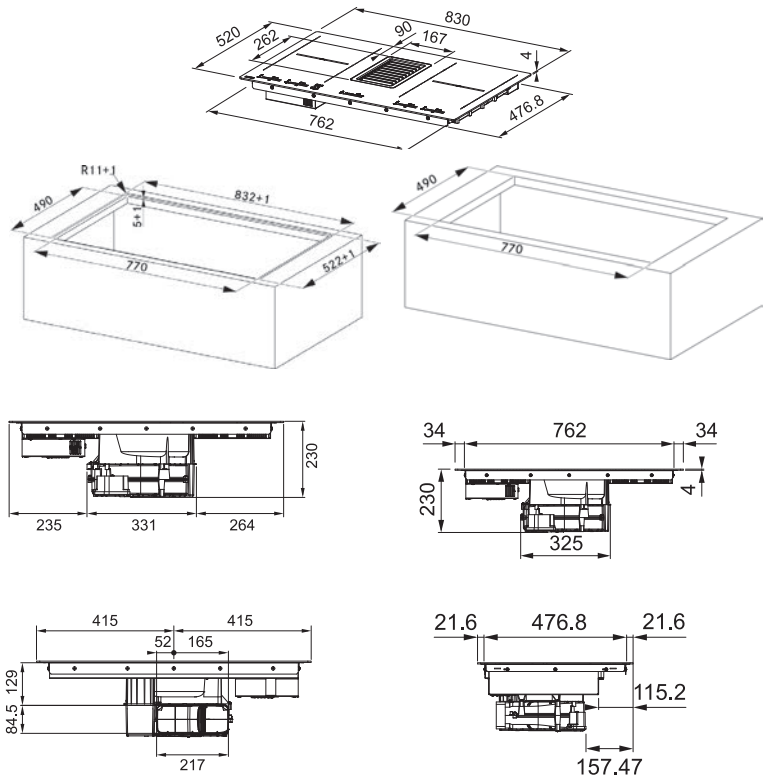

Induksjonstopp:

Utvendige mål: **830x520 mm**
Nedfellings mål: **770x490 mm (Slim-top)**
Antall soner: **4**
Kontrolltype: **4 sliding touch**
Sonmål: **4x 230x210 med brofunksjon**
Timer og barnelås

Slim-top eller planmontasje