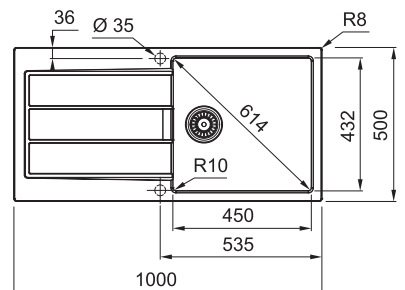

S2D 611-100
Pris:

143.0638.550
3.620 kr eks.mva
4.525 kr inkl.mva

01 02 03 04