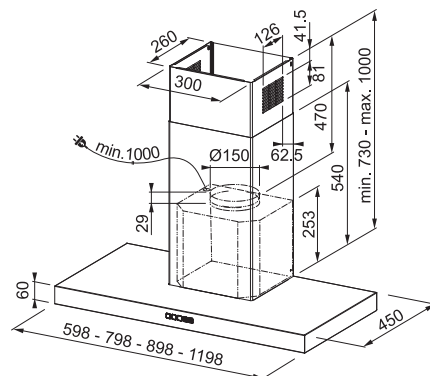

Tale vegg

MYTHOS

Matt sort for vegg
325.0657.512
7.241 kr eks.mva
9.052 kr inkl.mva

Energiklasse: **A++**
Bredde: **898 mm**
Kontrolltype: **Kapasitiv touch**
m³/h max (IEC 61591) **470**
m³/h int (IEC 61591) **750**
Lydeffektnivå (dbA) **57**
Lydeffektnivå int*** (dbA) **68**
Motoreffekt: (W) **270 W**
Belysning: **LED 2x1W**
Filter: **Aluminium**
Kullfilter: **inkl. 112.0016.756**

Modell
TALE 915 W

Tilbehør

112.0016.756
Kullfilter standard
409 kr eks.mva
511 kr inkl.mva

112.0174.992
Kullfilter Long Lasting
1.363 kr eks.mva
1.704 kr inkl.mva