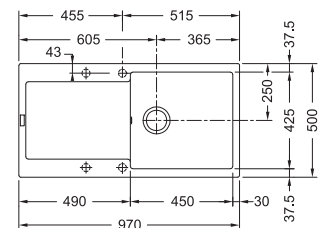

Skap fra 600 mm
Utvendige mål 970x500 mm
Utskjæringsmål 950x480 mm
Kummer 450x425x200 mm
Armaturområde 2 x Ø 35 mm
Avløpssett: 3 1/2" kurvsil med easy touch.
Ekskl vannlås