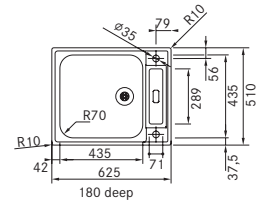

Skap fra **600 mm**
Utvendige mål **625x510 mm**
Utskjæringsmål **612x497 mm**
Kummer **435x435x180 mm**
Armaturhull **2 x Ø 35 mm**
Avløpssett: Turbowaste m oppløft 112.0312.207
Inkl vannlås, 112.0551.361