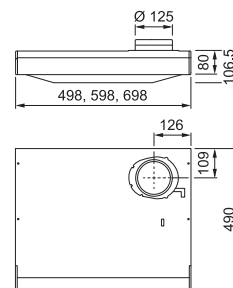

Non-Stop Classic
Energiklasse: **C**
Bredde: **498/598/698 mm**
Kontrolltype: **Mekanisk vred**
m³/h max (IEC 61591) **320**
Lydeffektnivå (dbA) **63**
Motoreffekt: (W) **70 W**
Belysning: **LED 1x6,5W**
Filter: **Aluminium**
Kullfilter: **ikke inkludert**