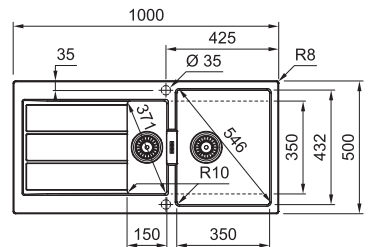

S2D 621-116
 Pris:

143.0638.566
4.656 kr eks.mva
5.820 kr inkl.mva

01 02 03 04

SMART

Skap fra **600 mm**
 Utvendige mål **1000x500 mm**
 Utskjæringsmål **984x484 mm**
 Kummer **350x432x200 mm**
 Kummer **150x350x130 mm**
 Armaturhull -
 Avløpssett: 3 1/2" kurvsil.
 Inkl vannlås, 112.0551.365