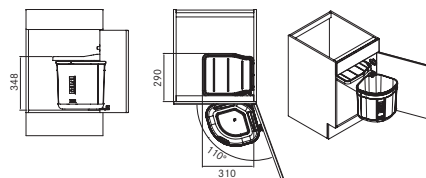

121.0200.692

Pris:

3.360 kr eks.mva
4.200 kr inkl.mva

Sorter Cube/Mini

SMART

Sorter Mini
Hardplast

121.0176.518

Skapstørrelse **400 mm**
Dimensjon **310x290x348 mm**
Beholder **1x17l**
Åpne-/lukke mekanisme **Åpner
automatisk med døren**