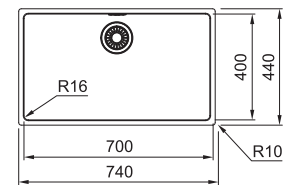

Skap fra **800 mm**
Utvendige mål **740x440 mm**
Utskjæringsmål **710x410 mm**
Kummer **700x400x180 mm**
Armaturhull -
Avløpssett: 3 1/2" kurvsil. 112.0312.196
Inkl vannlås, 112.0551.361