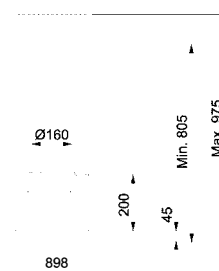

SMART

Hette Rustfri (780)
325.0687.768
10.559 kr eks.mva
13.199 kr inkl.mva

Alliance Rustfri (784-16)
325.0687.765
13.861 kr eks.mva
17.327 kr inkl.mva

Spiskåpa Rustfri (782-10/12)
325.0689.822
9.582 kr eks.mva
11.977 kr inkl.mva

Spiskåpa Rustfri (782-16)
325.0693.937
10.463 kr eks.mva
13.079 kr inkl.mva

Spiskåpa Rustfri (782-14)
325.0693.934
10.463 kr eks.mva
13.079 kr inkl.mva

Spiskåpa Rustfri (782-17)
325.0693.939
10.463 kr eks.mva
13.079 kr inkl.mva

Modell
T45 60 CM
Vegg

Hette Rustfri (780)
325.0687.769
10.970 kr eks.mva
13.712 kr inkl.mva

Alliance Rustfri (784-16)
325.0687.766
14.427 kr eks.mva
18.034 kr inkl.mva

Spiskåpa Rustfri (782-10/12)
325.0689.789
9.847 kr eks.mva
12.308 kr inkl.mva

Spiskåpa Rustfri (782-16)
325.0693.938
10.508 kr eks.mva
13.135 kr inkl.mva

Spiskåpa Rustfri (782-14)
325.0693.935
10.508 kr eks.mva
13.135 kr inkl.mva

Spiskåpa Rustfri (782-17)
325.0693.940
10.508 kr eks.mva
13.135 kr inkl.mva

Modell
T45 90 CM
Vegg

Hette Rustfri (780)
325.0687.770
13.806 kr eks.mva
17.257 kr inkl.mva

Alliance Rustfri (794-16)
325.0687.767
19.258 kr eks.mva
24.072 kr inkl.mva

Spiskåpa Rustfri (792-10/12)
325.0689.821
12.558 kr eks.mva
15.697 kr inkl.mva

Spiskåpa Rustfri (792-14)
325.0693.936
14.763 kr eks.mva
18.454 kr inkl.mva

Spiskåpa Rustfri (792-17)
325.0693.991
14.763 kr eks.mva
18.454 kr inkl.mva

Modell
T45 90 CM
Kjøkkenøy

Hetten har en innebygd motor og krever egen ventilasjonskanal for utlufting. Kullfiltersett er tilgjengelig som tilbehør. Du finner spesifikasjonene for avtrekkshettene på nettstedet vårt.