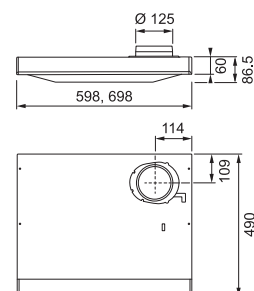

70 cm

Hette Hvit (1200B)
300.0616.728
4.108 kr eks.mva
5.136 kr inkl.mva

Hette Rustfri (1200B)
300.0616.729
4.661 kr eks.mva
5.826 kr inkl.mva

Hette Hvit (1200BS Safe)
300.0616.727
5.016 kr eks.mva
6.270 kr inkl.mva

Kullfilterhette Spirit 1292B
Energiklasse: **A**
Bredde: **498/598/698 mm**
Kontrolltype: **Elektronisk**
m³/h max (IEC 61591) **220**
m³/h int (IEC 61591) **270**
Lydeffektnivå (dbA) **56**
Lydeffektnivå int^{***}(dbA) **56**
Motoreffekt: (W) **59 W**
Belysning: **LED 1x6,5W**
Filter: **Aluminium**
Kullfilter: **112.0637.626 inkl.**

Kullfilterhette Hvit (1292B)
300.0616.686
4.194 kr eks.mva
5.243 kr inkl.mva

Kullfilterhette Hvit (1292B)
300.0616.688
4.194 kr eks.mva
5.243 kr inkl.mva

Kullfilterhette Rustfri (1292B)
300.0716.837
4.545 kr eks.mva
6.681 kr inkl.mva

Kullfilterhette Hvit (1292B)
300.0616.629
4.194 kr eks.mva
5.243 kr inkl.mva

Kullfilterhette Spirit 1290B
Energiklasse: **A**
Bredde: **498/598/698 mm**
Kontrolltype: **Elektronisk**
m³/h max (IEC 61591) **130**
m³/h int (IEC 61591) **160**
Lydeffektnivå (dbA) **56**
Lydeffektnivå int^{***}(dbA) **60**
Motoreffekt: (W) **45 W**
Belysning: **LED 1x6,5W**
Filter: **Aluminium**
Kullfilter: **inkl. 112.0637.628**