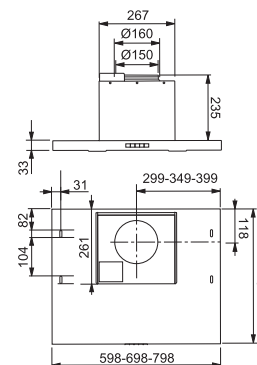

Hette 600

Energiklasse: **C**
Bredde: **598/698/798 mm**
Kontrolltype: **Elektronisk**
m³/h max (IEC 61591) **408**
m³/h int (IEC 61591) **620**
Lydeffektnivå (dbA) **62**
Lydeffektnivå int^{***}(dbA) **72**
Motoreffekt: (W) **180 W**
Belysning: **LED 2x2W**
Filter: **Aluminium**
Kullfilter: **ikke inkludert**