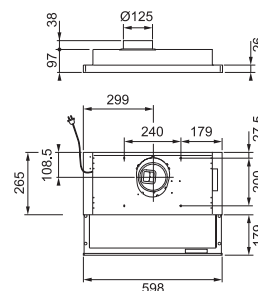

Spiskåpa Hvit (394-12 Hvit front 60 cm)

315.0700.084 (plåtspjeld)
5.558 kr eks.mva
6.948 kr inkl.mva

Hetten har en innebygd motor og krever egen ventilasjonskanal for utlufting. Kullfiltersett er tilgjengelig som tilbehør. Du finner spesifikasjonene for avtrekkshettene på nettstedet vårt.

Hette med spjeld (Spiskåpa) har ikke sin egen motor, men bruker i stedet husets centrale ventilator. Luftstrømmen justeres ved at åpne eller lukke hettens spjeld. Hetten fås til både lejlighed -10/12 og villa -16/17.

-10: Ejendomme med fælles central ventilator.

-12: Ejendomme med fælles centralventilator, potentialfri kontakt.

-14: Programmerbar styring (0-10 V), som giver mulighed for at styre ekstern EC-motor.

-16/17: Med transformer til styring af centralventilator i ejendomme med selvstyrende ventilation.