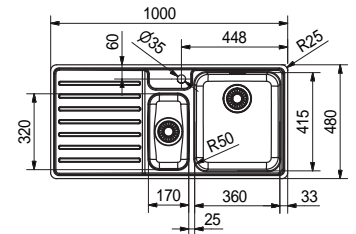

Skap fra **600 mm**
Utvendige mål **1000x480 mm**
Utskjæringsmål **977x457 mm**
Kummer **360x415x180 mm**
Kummer **170x320x130 mm**
Armaturhull **1 x Ø 35 mm**
Avløpssett: 3 1/2" kurvsil. 112.0312.200
Inkl vannlås, 112.0221.121