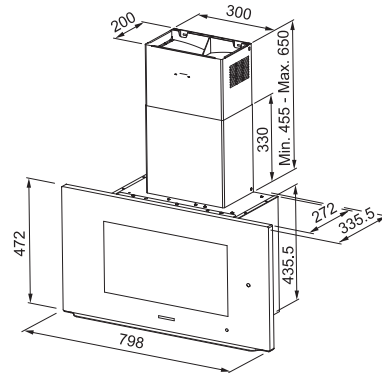

Energiklasse: **A**
Bredde: **798 mm**
Kontrolltype: **Touch, App**
m³/h max (IEC 61591) **580**
m³/h int (IEC 61591) **740**
Lydeffektnivå (dbA) **62**
Lydeffektnivå int*** (dbA) **67**
Motoreffekt: (W) **250 W**
Belysning: **LED 2x1W**
Filter: **Aluminium**
Kullfilter: **ikke inkludert**