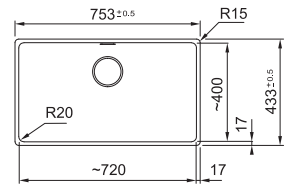

Skap fra **800 mm**
Utvendige mål **753x433 mm (plan)**
Utvendige mål **760x440 mm (nedf.)**
Utskjæringsmål Se installasjonsmanual
Kummer **720x400x200 mm**
Armaturområde -
Avløpssett: 3 1/2" kurvsil.
Inkl vannlås, 112.0221.107

MRG 210-72