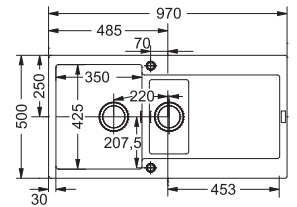

Skap fra 600 mm
Utvendige mål 970x500 mm
Utskjæringsmål 950x480 mm
Kummer 350x425x200 mm
Kummer 160x302x130 mm
Armaturområde 2 x Ø 35 mm
Avløpssett: 3 1/2" kurvsil med easy touch
Ekskl vannlås, inkl. sköjlåda 112.0057.214