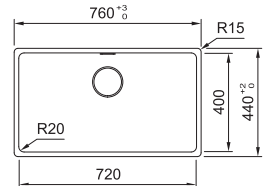

MARIS

Skap fra **800 mm**
Utvendige mål **760x440 mm (nedfelling)**
Utskjæringsmål Se inst.manual
Kummer **720x400x200 mm**
Armaturhull -
Avløpssett: 3 1/2" kurvsil.
Inkl vannlås, 112.0221.107

	MRG 610-72 Polar White	114.0720.533
	MRG 610-72 Stone Grey	114.0720.534
	MRG 610-72 Onyx	114.0667.717
	MRG 610-72 Slate Grey	114.0720.532
	MRG 610-72 Coffee	114.0720.535
	MRG 610-72 Oyster	114.0720.536

Pris: **5.586 kr eks.moms**
6.983 kr inkl.moms

MARIS

Skap fra **600 mm**
Utvendige mål **560x440 mm (nedfelling)**
Utskjæringsmål Se inst.manual
Kummer **520x400x200 mm**
Armaturhull -
Avløpssett: 3 1/2" kurvsil.
Inkl vannlås, 112.0221.107

	MRG 610-52 Polar White	114.0720.524
	MRG 610-52 Stone Grey	114.0720.525
	MRG 610-52 Onyx	114.0667.719
	MRG 610-52 Slate Grey	114.0720.523
	MRG 610-52 Coffee	114.0720.526
	MRG 610-52 Oyster	114.0720.527

Pris: **5.078 kr eks.moms**
6.348 kr inkl.moms

MARIS

Skap fra **450 mm**
Utvendige mål **410x440 mm (nedfelling)**
Utskjæringsmål Se inst.manual
Kummer **370x400x200 mm**
Armaturhull -
Avløpssett: 3 1/2" kurvsil.
Inkl vannlås, 112.0221.107

	MRG 610-37 Polar White	114.0720.516
	MRG 610-37 Stone Grey	114.0720.517
	MRG 610-37 Onyx	114.0667.715
	MRG 610-37 Slate Grey	114.0720.515
	MRG 610-37 Coffee	114.0720.518
	MRG 610-37 Oyster	114.0720.519

Pris: **4.690 kr eks.moms**
5.863 kr inkl.moms