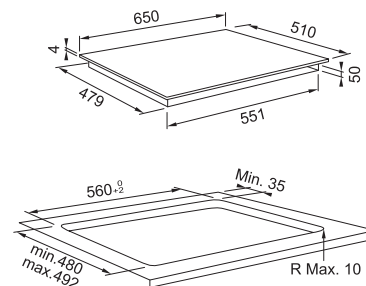

Induksjonstopp med 4 induksjonssoner med separat slider. 2 soner kan enkelt brokobles for bruk av for eksempel fiskegryte. Flere smarte funksjoner som timer, hold varm, småkoking og smelting.