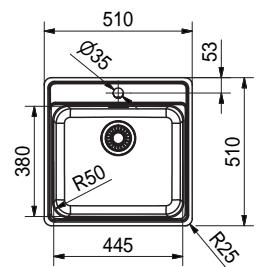

BCX 260
 Pris:

127.0550.811
5.277 kr eks.mva
6.596 kr inkl.mva

01

SMART

Skap fra **500 mm**
 Utvendige mål **510x510 mm**
 Utskjæringsmål **487x487 mm**
 Kummer **445x380x200 mm**
 Armaturhull **1 x Ø 35 mm**
 Avløpssett: 3 1/2" kurvsil. 112.0312.196
 Inkl vannlås, 112.0551.361