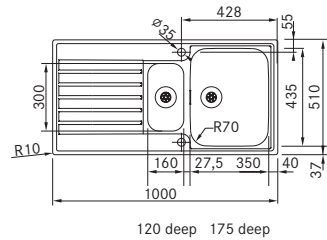

Skap fra **600 mm**
Utvendige mål **1000x510 mm**
Utskjæringsmål **987x497 mm**
Kummer **350x435x175 mm**
Kummer **160x300x120 mm**
Armaturhull **2 x Ø 35 mm**
Avløpssett: Turbowaste m oppløft 112.0312.210
Inkl vannlås, 112.0551.365