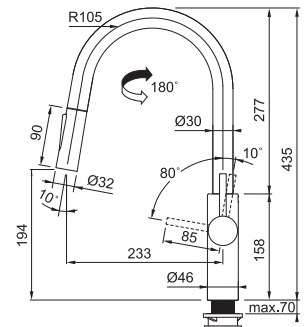

1-greps armatur med uttrekkbar dusj
Grepssplassering $80^\circ / 10^\circ$
Vridbar 180°
Hull for montasje $\varnothing 35$ mm
Max. benkeplatetykkelse 70 mm