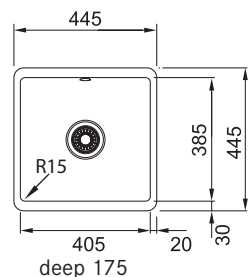

MYTHOS

Skap fra **600 mm**
Utvendige mål **545x445 mm**
Utskjæringsmål **495x375 mm (R15)**
Kummer **375x385x185 mm**
Kummer **155x385x115 mm**
Armaturhull -
Avløpssett: 3 1/2" easy touch.
Inkl vannlås, 112.0551.365

- KBK 160 White 126.0335.714
- KBK 160 Magnolia 126.0335.884
- KBK 160 Black 126.0335.887

01 02

Pris: **12.633 kr eks.mva**
15.791 kr inkl.mva

13.658 kr eks.mva (Black)
17.073 kr inkl.mva (Black)

MYTHOS

Skap fra **450 mm**
Utvendige mål **445x445 mm**
Utskjæringsmål **395x375 mm (R15)**
Kummer **405x385x175 mm**
Armaturhull -
Avløpssett: 3 1/2" easy touch.
Inkl vannlås, 112.0551.361

- KBK 110-40 White 126.0335.711
- KBK 110-40 Magnolia 126.0335.875
- KBK 110-40 Black 126.0335.878

01 02

Pris: **10.203 kr eks.mva**
12.754 kr inkl.mva

11.068 kr eks.mva (Black)
13.835 kr inkl.mva (Black)

Toleransen på porselensvasker kan variere mye. Derfor anbefales det at utskjæring i benkeplate utføres etter målene på den enkelte vask.