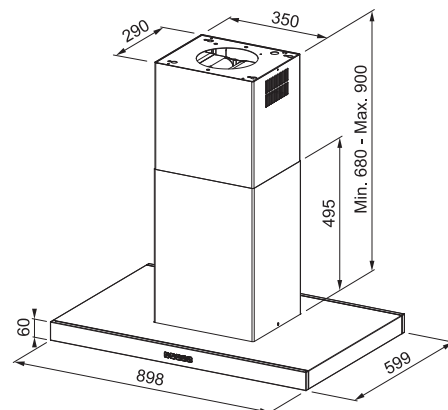

Tale kjøkkenøy

MYTHOS

Matt sort for
kjøkkenøy
325.0657.511
10.348 kr eks.mva
12.935 kr inkl.mva

Energiklasse: **A++**
Bredde: **898 mm**
Kontrolltype: **Kapasitiv touch**
m³/h max (IEC 61591) **470**
m³/h int (IEC 61591) **750**
Lydeffektnivå (dB(A)) **57**
Lydeffektnivå int*** (dB(A)) **68**
Motoreffekt: (W) **270 W**
Belysning: **LED 4x1W**
Filter: **Aluminium**
Kullfilter: **inkl. 112.0016.756**

Modell
TALE 905 I

Tilbehør

112.0016.756
Kullfilter standard
409 kr eks.mva
511 kr inkl.mva

112.0174.992
Kullfilter Long Lasting
1.363 kr eks.mva
1.704 kr inkl.mva