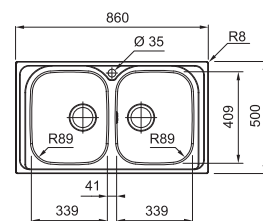

SKX 611-100
 Pris:

101.0319.685
2.969 kr eks.mva
3.711 kr inkl.mva

01

SMART

Skap fra **800 mm**
 Utvendige mål **860x500 mm**
 Utskjæringsmål **840x480 mm**
 Kummer **339x409x146 mm**
 Kummer **339x409x146 mm**
 Armaturhull **1 x Ø 35 mm**
 Avløpssett: **3 1/2"** manuell.
 Inkl vannlås, 112.0220.661