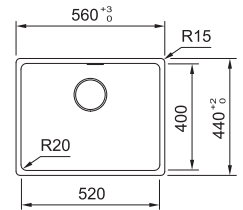

MARIS

Skap fra **800 mm**
Utvendige mål **760x440 mm (nedfelling)**
Utskjæringsmål Se inst.manual
Kummer **720x400x200 mm**
Armaturhull -
Avløpssett: 3 1/2" kurvsil.
Inkl vannlås, 112.0221.107

	MRG 610-72 Polar White	114.0720.533
	MRG 610-72 Stone Grey	114.0720.534
	MRG 610-72 Onyx	114.0667.717
	MRG 610-72 Slate Grey	114.0720.532
	MRG 610-72 Coffee	114.0720.535
	MRG 610-72 Oyster	114.0720.536

Pris: **5.586 kr eks.moms**
6.983 kr inkl.moms

MARIS

Skap fra **600 mm**
Utvendige mål **560x440 mm (nedfelling)**
Utskjæringsmål Se inst.manual
Kummer **520x400x200 mm**
Armaturhull -
Avløpssett: 3 1/2" kurvsil.
Inkl vannlås, 112.0221.107

	MRG 610-52 Polar White	114.0720.524
	MRG 610-52 Stone Grey	114.0720.525
	MRG 610-52 Onyx	114.0667.719
	MRG 610-52 Slate Grey	114.0720.523
	MRG 610-52 Coffee	114.0720.526
	MRG 610-52 Oyster	114.0720.527

Pris: **5.078 kr eks.moms**
6.348 kr inkl.moms

MARIS

Skap fra **450 mm**
Utvendige mål **410x440 mm (nedfelling)**
Utskjæringsmål Se inst.manual
Kummer **370x400x200 mm**
Armaturhull -
Avløpssett: 3 1/2" kurvsil.
Inkl vannlås, 112.0221.107

	MRG 610-37 Polar White	114.0720.516
	MRG 610-37 Stone Grey	114.0720.517
	MRG 610-37 Onyx	114.0667.715
	MRG 610-37 Slate Grey	114.0720.515
	MRG 610-37 Coffee	114.0720.518
	MRG 610-37 Oyster	114.0720.519

Pris: **4.690 kr eks.moms**
5.863 kr inkl.moms