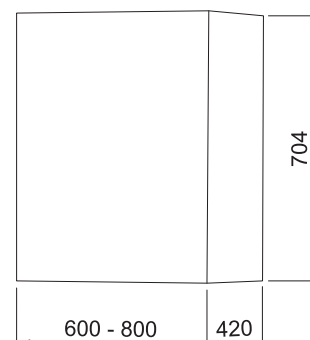

Brick

SMART

Modell
BRICK 60/80

Kupa 600, høyde 704
335.0621.511
7.682 kr eks.mva
9.602 kr inkl.mva

Kullfilter 600, høyde 704
335.0621.515
10.148 kr eks.mva
12.685 kr inkl.mva

Kupa 600, høyde 864
335.0621.512
8.298 kr eks.mva
10.373 kr inkl.mva

Kullfilter 600, høyde 864
335.0621.516
10.148 kr eks.mva
12.685 kr inkl.mva

Kupa 800, høyde 704
335.0621.513
8.915 kr eks.mva
11.143 kr inkl.mva

Kullfilter 800, høyde 704
335.0621.517
11.375 kr eks.mva
14.219 kr inkl.mva

Kupa 800, høyde 864
335.0621.514
9.531 kr eks.mva
11.914 kr inkl.mva

Kullfilter 800, høyde 864
335.0621.518
11.375 kr eks.mva
14.219 kr inkl.mva

Energiklasse: **se innsats**
Bredde: **600 / 800 mm**
Kontrolltype: **se innsats**
m³/h max (IEC 61591) **se innsats**
Lydeffektnivå (dbA) **se innsats**
Motoreffekt: (W) **se innsats**
Belysning: **se innsats**
Filter: **se innsats**
Kullfilter: **inkl. i KullfilterModell**

OBS! Hetten må suppleres med innsats 620, 622, 624 eller 625, 49 cm bred, se side xxx.
Innsatsene er ikke inkludert i prisen.

Spesifiser fargekode og glansgrad mellom 25-70 ved bestilling. Leveringstid 4-6 uker.