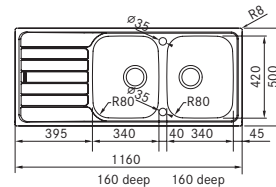

2.152 kr eks.mva
2.690 kr inkl.mva

SMART

Skap fra **800 mm**
 Utvendige mål **1160x500 mm**
 Utskjæringsmål **1140x480 mm**
 Kummer **340x420x160 mm**
 Kummer **340x420x160 mm**
 Armaturhull **2 x Ø 35 mm**
 Avløpssett: **3 1/2"** oppløft.
 Inkl vannlås, 112.0220.663