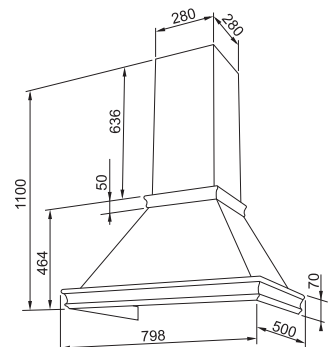

Modell
Classic

OBS! Hetten må suppleres med innsats 620, 622, 624 eller 625, 66 cm bred, se side xxx.
Innsatsene er ikke inkludert i prisen.

Tilbehør

112.0181.576
Skorstein Hvit
2.983 kr eks.mva
3.729 kr inkl.mva