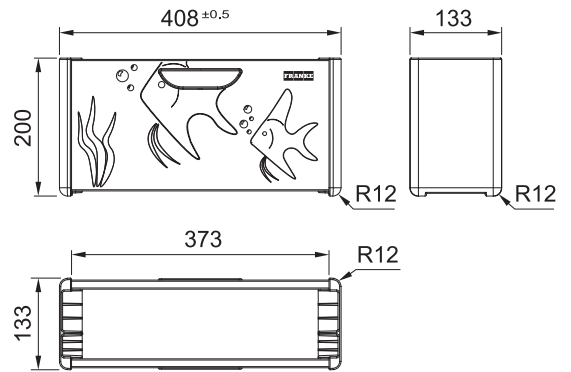

Utvendige mål: 408x133x200mm
Inneholder: Oppbevaringsboks i rustfritt stål
Skylleskål i rustfritt stål
Kniv i sort stål
Skjærebrett i valnøttre

Merk Kompatibel med vasker i Franke Box-serien min. 340 mm