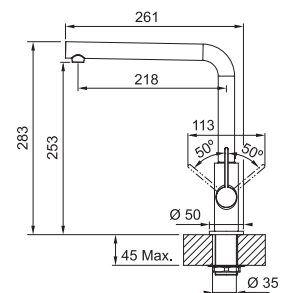

1-greps armatur i DZR messing med fast tut og stoppventil for oppvaskmaskin.
Grepsplassering **50° / 50°**
Vridbar **150° (standard)**
Hull for montasje **Ø 35 mm**
Max. benkeplatetykkelse **45 mm**