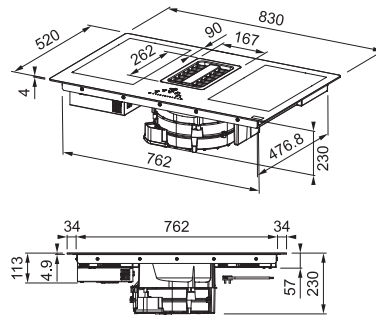

Induksjonstopp:

Utvendige mål: **830x520 mm**
Nedfellings mål: **770x490 mm (Slim-top)**
Antall soner: **4**
Kontrolltype: **Centrerad Touch control**
Sonmål: **4x 190x210 med brofunksjon**
Timer og barnelås