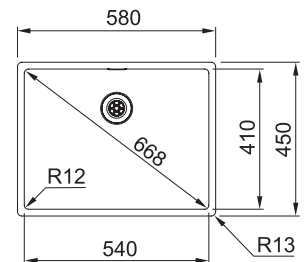

BXX 210-54 TH 127.0477.268
 Pris: **9.770 kr eks.mva**
12.213 kr inkl.mva

01 02 03 04

MARIS

Skap fra **600 mm**
 Utvendige mål **580x450 mm**
 Utskjæringsmål Se installasjonsmanual
 Kummer **540x410x200 mm**
 Armaturhull -
 Avløpssett: Turbowaste. 112.0312.204
 Inkl vannlås, 112.0551.361