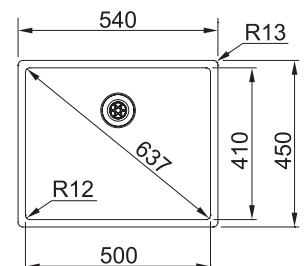

BXX 210-54 127.0477.267
 Pris: **7.152 kr eks.mva**
8.940 kr inkl.mva

01 02 03 04

MARIS

Skap fra **600 mm**
 Utvendige mål **540x450 mm**
 Utskjæringsmål Se installasjonsmanual
 Kummer **500x410x200 mm**
 Armaturhull -
 Avløpssett: Turbowaste. 112.0312.204
 Inkl vannlås, 112.0551.361