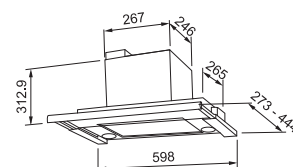

Model
692

Spiskåpa Hvit (692-10 RF front 60 cm)

Forseglningsbar luke 315.0515.511
8.028 kr eks.mva
10.034 kr inkl.mva

Spiskåpa Hvit (692-10 RF front 60 cm)

Grunnstrømningsluke 315.0515.513
8.028 kr eks.mva
10.034 kr inkl.mva

Spiskåpa Hvit (692-10/12 RF front 60 cm)

315.0700.151
7.670 kr eks.mva
9.588 kr inkl.mva