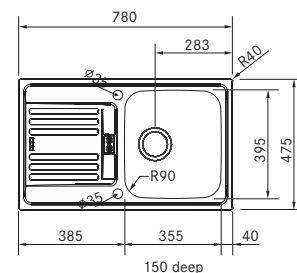

Skap fra **600 mm**
Utvendige mål **780x475 mm**
Utskjæringsmål **760x455 mm**
Kummer **355x395x150 mm**
Armaturhull - / 2 x Ø 35 mm
Avløpssett: 3 1/2" kurvsil. / Oppløft
Inkl vannlås, 112.0221.130 / 112.0220.662