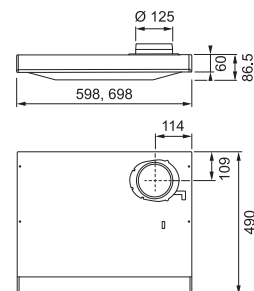

50 cm

Hette Hvit (1200B)
300.0616.731
4.108 kr eks.mva
5.136 kr inkl.mva

60 cm

Hette Hvit (1200B)
300.0616.730
4.108 kr eks.mva
5.136 kr inkl.mva

70 cm

Hette Hvit (1200B)
300.0616.728
4.108 kr eks.mva
5.136 kr inkl.mva