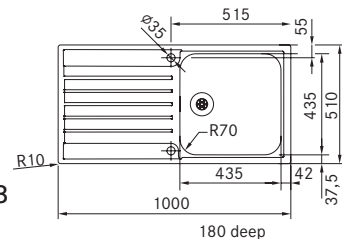

AGX 251-100
 Pris:

127.0277.650
7.119 kr eks.mva
8.899 kr inkl.mva

01 02 03 04

MARIS

Skap fra **600 mm**
 Utvendige mål **1000x510 mm**
 Utskjæringsmål **987x497 mm**
 Kummer **435x435x180 mm**
 Armaturhull **2 x Ø 35 mm**
 Avløpssett: Turbowaste m oppløft 112.0312.208
 Inkl vannlås, 112.0551.361