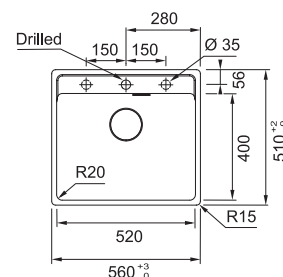

MARIS

- MRG 610-72 TL 114.0664.559
  Matt black
- MRG 610-72 TL 114.0664.556
  Polar White
- MRG 610-72 TL 114.0664.558
  Onyx
- MRG 610-72 TL 114.0664.557
  Stone Grey

Skap fra **800 mm**
Utvendige mål **760x510 mm**
Utskjæringsmål Se installasjonsmanual
Kummer **720x400x200 mm**
Armaturhull 1 x Ø 35 mm + 4 forberett
Avløpssett: 3 1/2" kurvsil. 112.0665.097
Inkl vannlås, 112.0221.107

01 03 04 05 06

Pris: **5.090 kr eks.mva**
6.363 kr inkl.mva

MARIS

- MRG 610-52 TL 114.0664.408
  Matt black
- MRG 610-52 TL 114.0664.542
  Polar White
- MRG 610-52 TL 114.0664.528
  Onyx
- MRG 610-52 TL 114.0664.529
  Stone Grey

Skap fra **600 mm**
Utvendige mål **560x510 mm**
Utskjæringsmål Se installasjonsmanual
Kummer **520x400x200 mm**
Armaturhull 1 x Ø 35 mm + 2 forberett
Avløpssett: 3 1/2" kurvsil. 112.0665.097
Inkl vannlås, 112.0221.107

01 03 04 05 06

Pris: **4.626 kr eks.mva**
5.783 kr inkl.mva

MARIS

- MRG 610-37 TL 114.0664.551
  Matt black
- MRG 610-37 TL 114.0664.506
  Polar White
- MRG 610-37 TL 114.0664.510
  Onyx
- MRG 610-37 TL 114.0664.509
  Stone Grey

Skap fra **450 mm**
Utvendige mål **410x510 mm**
Utskjæringsmål Se installasjonsmanual
Kummer **370x400x200 mm**
Armaturhull 1 x Ø 35 mm + 2 forberett
Avløpssett: 3 1/2" kurvsil. 112.0665.097
Inkl vannlås, 112.0221.107

01 03 04 05 06

Pris: **4.626 kr eks.mva**
5.783 kr inkl.mva