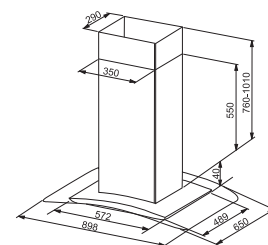

Spiskåpa Rustfri (772-16)

110.0325.310
13.315 kr eks.mva
16.644 kr inkl.mva

Modell
OPAL 90 CM
Kjøkkenøy

Hetten har en innebygd motor og krever egen ventilasjonskanal for utlufting. Kullfiltersett er tilgjengelig som tilbehør. Du finner spesifikasjonene for avtrekkshettene på nettstedet vårt.

Alliance er navnet på et produkt som kobles til et eksisterende ventilasjonssystem. Produktet har en egen motor med tre hastigheter for å øke luftstrømmen under matlagingen og et spjeld for å justere grunnstrømmen. Alliance er tilgjengelig for villa-16 og leilighet -10.

-10: Produkt med motor og spjeld.

-16: Produkt med motor og spjeld som kobles til og styres av eiendommens sentralvifte.

Hette med spjeld (Spiskåpa) har ingen egen motor, men bruker i stedet husets sentralvifte. Luftstrømmen justeres ved å åpne eller lukke spjeldet på hetten. Hetten er tilgjengelig for både leilighet -10/12 og villa -16.

-10: Boliger med felles sentralvifte.

-12: Eiendommer med felles sentralvifte, potensialfri kontakt.

-16: Med transformator for regulering av sentralvifte i boliger med selvstyrt ventilasjon.