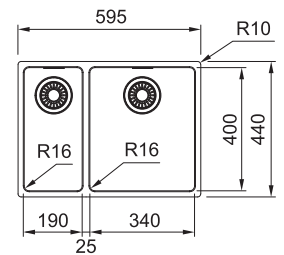

MRX 210-70 127.0526.670
 Pris: **7.611 kr eks.mva**
9.514 kr inkl.mva

01 02 03 05

MARIS

Skap fra **600 mm**
 Utvendige mål **591x436 mm**
 Utskjæringsmål **555x400 mm**
 Kummer **340x400x180 mm**
 Kummer **190x400x130 mm**
 Armaturhull -
 Avløpssett: 3 1/2" kurvsil. 112.0312.196 x 2
 Inkl vannlås, 112.0551.365