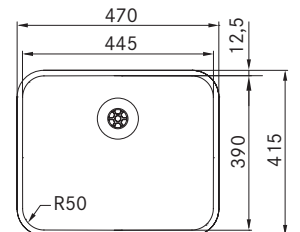

LAX 210-50
 Pris:

127.0324.038
7.248 kr eks.mva
9.060 kr inkl.mva

01 02

MARIS

Skap fra **600 mm**
 Utvendige mål **470x415 mm**
 Utskjæringsmål Se installasjonsmanual
 Kummer **445x390x175 mm**
 Armaturhull -
 Avløpssett: Turbo waste. 112.0312.204
 Inkl vannlås, 112.0551.361