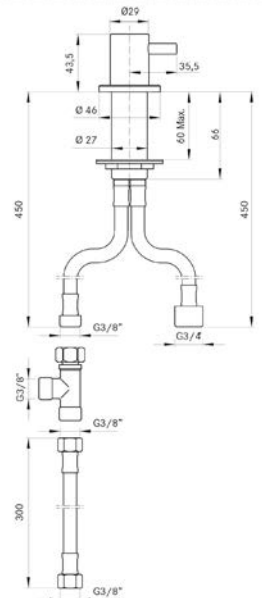

Manuell stoppventil for oppvaskmaskin
Høyde over vasken: **43,5 mm**
Hull for montasje: **Ø 35 mm**
Max. benkeplatetykkelse: **60 mm**

Stoppventil 112.0527.995
Krom

Pris: **1.896 kr eks.mva**
2.483 kr inkl.mva