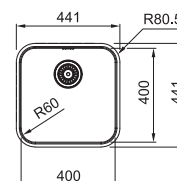

SRX 210-40 TL UG 127.0706.463
 Pris: 1.877 kr eks.mva
 2.346 kr inkl.mva

01 02 03

SMART

Skap fra 500 mm
 Utvendige mål 441x441 mm
 Utskjæringsmål Se installasjonsmanual
 Kummer 400x400x170 mm
 Armaturhull -
 Avløpssett: 3 1/2" kurvsil. 112.0689.171
Inkl. vannlås, 112.0221.107