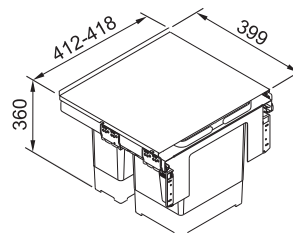

Sorter Garbo
45-2

121.0200.692

Pris:

3.360 kr eks.mva
4.200 kr inkl.mva