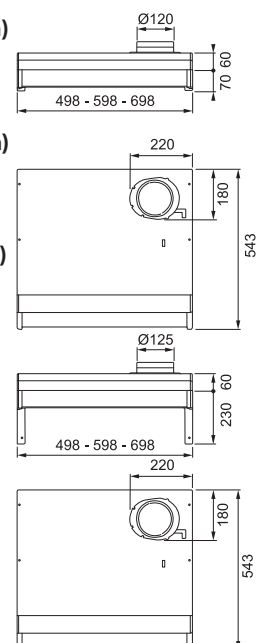

Spiskåpa Hvit (1222A-10 50 cm)
300.0619.279
3.498 kr eks.mva
4.373 kr inkl.mva

Spiskåpa Hvit (1222A-10 60 cm)
300.0600.450
2.916 kr eks.mva
3.646 kr inkl.mva

Spiskåpa Hvit (1222A-10 70 cm)
300.0616.280
3.498 kr eks.mva
4.373 kr inkl.mva