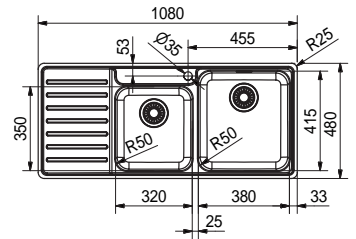

Skap fra **800 mm**
Utvendige mål **1080x480 mm**
Utskjæringsmål **1057x457 mm**
Kummer **380x415x180 mm**
Kummer **320x350x160 mm**
Armaturhull **1 x Ø 35 mm**
Avløpssett: 3 1/2" kurvsil. 112.0312.200
Inkl vannlås, 112.0221.121