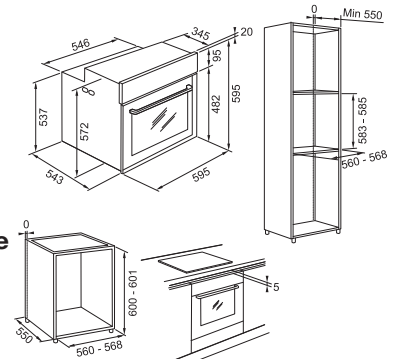

Modell
FMY 99 HS BK

Dampovn
116.0613.707
29.750 kr eks.moms
37.188 kr inkl. moms

Type: **Multifunksjon**
Teknologi: **Damp**
Bredde: **595 mm**
Kontrollpanel: **Touchpanel**
Display: **Stort TFT display**
Antall assistanseprogrammer: **60**
Antall funksjoner: **19**
Antall spesialfunksjoner: **15**
Ovnsdør: **Helglass m. Smooth2close**
Utstyr: **2 rister, 1 stekebrett, 1 dypt stekebrett, 1 dampbrett, 1 teleskopisk skinne.**
Energiklasse: **A+**