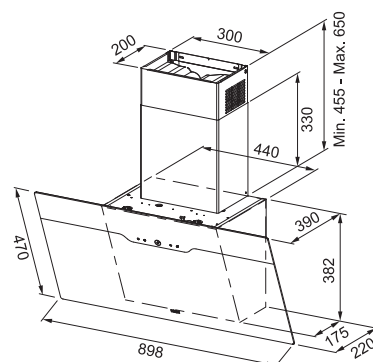

Maris Drip Free

MARIS

NEW

Mattt Sort glass
330.0657.418
10.348 kr eks.mva
12.935 kr inkl.mva

Energiklasse: **A**
Bredde: **898 mm**
Kontrolltype: **Kapasitiv touch**
m³/h max (IEC 61591) **600**
m³/h int (IEC 61591) **740**
Lydeffektnivå (dbA) **63**
Lydeffektnivå int*** (dbA) **68**
Motoreffekt: (W) **250 W**
Belysning: **LED 2x1W**
Filter: **Aluminium**
Kullfilter: **inkl. 112.0016.755**

Modell
FVAD A90

Tilbehør

112.0016.755
Kullfilter standard
472 kr eks.mva
590 kr inkl.mva

112.0174.995
Kullfilter High Performance
1.177 kr eks.mva
1.471 kr inkl.mva