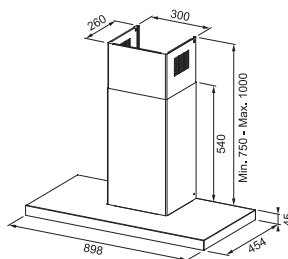

Energiklasse: A+
Bredde: 898 mm
Kontrolltype: **Kapasitiv touch**
m³/h max (IEC 61591) 470
m³/h int (IEC 61591) 750
Lydeffektnivå (dbA) **57**
Lydeffektnivå int*** (dbA) **68**
Motoreffekt: (W) **270 W**
Belysning: **LED 2x1W**
Filter: **Aluminium**
Kullfilter: **inkl. 112.0016.756**