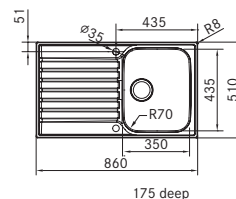

Pris:

101.0540.770

3.293 kr eks.mva

4.116 kr inkl.mva

01

SMART

Skap fra 450 mm
 Utvendige mål 860x500 mm
 Utskjæringsmål 840x480 mm
 Kummer 340x420x160 mm
 Armaturhull 2 x Ø 35 mm
 Avløpssett: 3 1/2" m oppløft
 Inkl vannlås, 112.0220.662