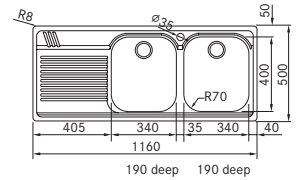

03

112.0008.448
Trådkurv rustfri
295x375x134 mm
520 kr eks.mva
650 kr inkl.mva

04

112.0049.608
Bunngitter rustfri
340x400 mm
247 kr eks.mva
309 kr inkl.mva

SMART

Skap fra **800 mm**
 Utvendige mål **1160x500 mm**
 Utskjæringsmål **1140x480 mm**
 Kummer **340x400x190 mm**
 Kummer **340x400x190 mm**
 Armaturhull **1 x Ø 35 mm**
 Avløpssett: 3 1/2" kurvsil
 Inkl vannlås, 112.0220.661