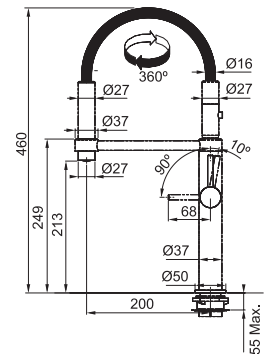

1-greps armatur med uttrekkbar dusj
Håndbruser med ekstra lang rekkevidde.
Grepssplassering **90° / 10°**
Vridbar **360°**
Hull for montasje **Ø 35 mm**
Max. benkeplatetykkelse **55 mm**