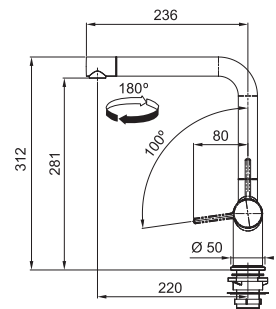

1-greps armatur med **fast tut**
Grepsplassering **100° / 0°**
Vridbar **180°**
Hull for montasje **Ø 35 mm**
Max. benkeplatetykkelse **45 mm**