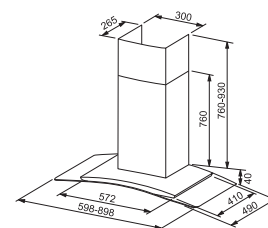

Modell
OPAL 90 CM
Vegg

Hette Rustfri (770)

110.0325.315
12.954 kr eks.mva
16.193 kr inkl.mva

Alliance Rustfri (774-16)

110.0325.303
19.524 kr eks.mva
24.404 kr inkl.mva

Spiskåpa Rustfri (772-10/12)

110.0325.318
12.268 kr eks.mva
15.335 kr inkl.mva