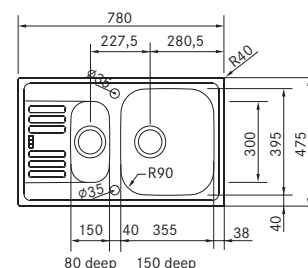

EFX 620-78
 Pris:

101.0220.905
3.360 kr eks.mva
4.200 kr inkl.mva

01

Skap fra **600 mm**
 Utvendige mål **780x475 mm**
 Utskjæringsmål **760x455 mm**
 Kummer **355x395x150 mm**
 Kummer **150x300x80 mm**
 Armaturhull - / 2 x Ø 35 mm
 Avløpssett: 3 1/2" kurvsil. / Oppløft
 Inkl vannlås, 112.0220.661 / 112.0220.663