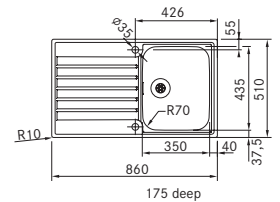

AGX 211-100
 Pris:

127.0316.362
6.989 kr eks.mva
8.736 kr inkl.mva

02 03 04

MARIS

Skap fra **450 mm**
 Utvendige mål **860x510 mm**
 Utskjæringsmål **987x497 mm**
 Kummer **435x435x180 mm**
 Armaturhull **2 x Ø 35 mm**
 Avløpssett: Turbowaste m oppløft 112.0312.208
 Inkl vannlås, 112.0551.361