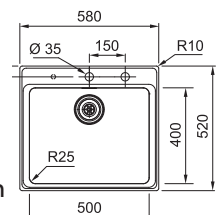

Skap fra **600 mm**
Utvendige mål **580x520 mm**
Utskjæringsmål **566x506 mm**
Kummer **500x400x200 mm**
Armaturhull **2 x Ø 35 mm**
Avløpssett: Turbowaste m Coverplate/easy touch
Inkl vannlås, 112.0551.361