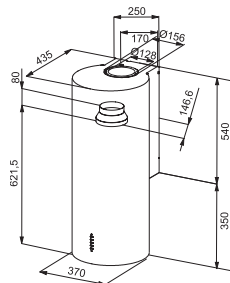

MARIS

Rustfri for vegg
335.0590.493
8.700 kr eks.mva
10.874 kr inkl.mva