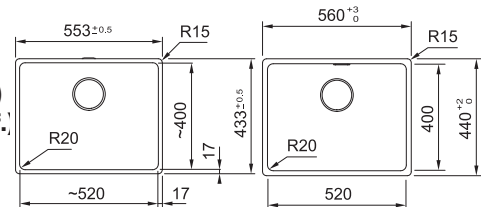

Skap fra **600 mm**
Utvendige mål **553x433 mm (plan)**
Utvendige mål **560x440 mm (nedf.)**
Utskjæringsmål Se installasjonsmanual
Kummer **520x400x200 mm**
Armaturområde -
Avløpssett: 3 1/2" kurvsil.
Inkl vannlås, 112.0221.107

MRG 210-52

MRG 610-52

MRG 210-52
Pris: 135.0697.481
4.926 kr eks.mva
6.158 kr inkl.mva

MRG 610-52
Pris: 114.0667.718
5.078 kr eks.mva
6.348 kr inkl.mva

01 02 03 05 06