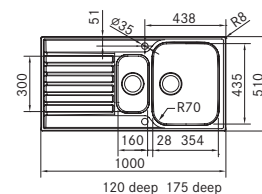

03

133.0256.088
Twist control
rustfri
230 kr eks.mva
288 kr inkl.mva

04

133.0391.835
Easy touch knapp
rustfri
594 kr eks.mva
743 kr inkl.mva

SMART

Skap fra **600 mm**
 Utvendige mål **1000x510 mm**
 Utskjæringsmål **980x490 mm**
 Kummer **350x435x175 mm**
 Kummer **160x300x120 mm**
 Armaturhull **2 x Ø 35 mm**
 Avløpssett: 3 1/2" oppløft 112.0312.203
 Inkl vannlås, 112.0551.365