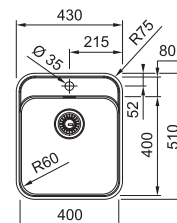

SRX 210-50 UG 127.0706.464
 Pris: 2.054 kr eks.mva
 2.568 kr inkl.mva

01 02 03

SMART

Skap fra 500 mm
 Utvendige mål 430x510 mm
 Utskjæringsmål Se installasjonsmanual
 Kummer 400x400x170 mm
 Armaturhull 1 x Ø 35 mm
 Avløpssett: 3 1/2" kurvsil. 112.0689.171
Inkl. vannlås, 112.0221.107