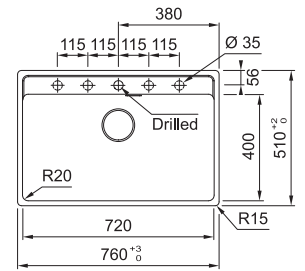

MARIS

MRG 610-72 TL 114.0720.537
Slate Grey

MRG 610-72 TL 114.0720.538
Coffee

MRG 610-72 TL 114.0720.539
Oyster

Skap fra 800 mm
Utvendige mål 760x510 mm
Utskjæringsmål Se inst.manual
Kummer 720x400x200 mm
Armatrhull 1 x Ø 35 mm + 4 forberett
Avløpssett: 3 1/2" kurvsil. 112.0665.097
Inkl vannlås, 112.0221.107

01 03 04 05 06

Pris: 5.090 kr eks.moms
6.363 kr inkl.moms

MARIS

MRG 610-52 TL 114.0720.529
Slate Grey

MRG 610-52 TL 114.0720.530
Coffee

MRG 610-52 TL 114.0720.531
Oyster

Skap fra 600 mm
Utvendige mål 560x510 mm
Utskjæringsmål Se inst.manual
Kummer 520x400x200 mm
Armatrhull 1 x Ø 35 mm + 2 forberett
Avløpssett: 3 1/2" kurvsil. 112.0665.097
Inkl vannlås, 112.0221.107

01 03 04 05 06

Pris: 4.626 kr eks.moms
5.783 kr inkl.moms

MARIS

MRG 610-37 TL 114.0720.520
Slate Grey

MRG 610-37 TL 114.0720.521
Coffee

MRG 610-37 TL 114.0720.522
Oyster

Skap fra 450 mm
Utvendige mål 410x510 mm
Utskjæringsmål Se inst.manual
Kummer 370x400x200 mm
Armatrhull 1 x Ø 35 mm + 2 forberett
Avløpssett: 3 1/2" kurvsil. 112.0665.097
Inkl vannlås, 112.0221.107

01 03 04 05 06

Pris: 4.626 kr eks.moms
5.783 kr inkl.moms