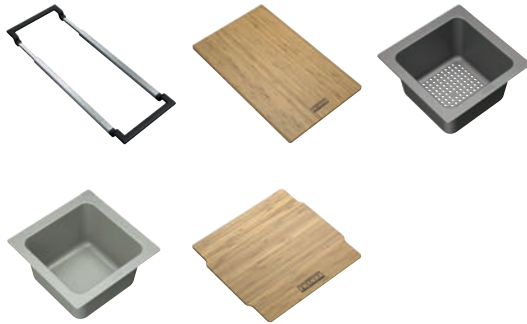

Merk Kompatibel med vasker i Franke Box-serien min. 340 mm

Andy Chef set
 Pris:

112.0619.946
 6.457 kr eks.mva
 8.071 kr inkl.mva

Tilbehør inkludert

Rustfri oppbevaringsboks

Skjærebrett i valnøt

Rustfri skylleskål

Multifunksjonell kniv

All-in tilbehør

MARIS

Utvendige mål: **605x173mm**

Inneholder: Teleskopbro, skjærebrett av bambus (320x200x18 mm), Sanitized skylleskål (173x173x95 mm), Sanitized PP-skål (173x173x95 mm), bambuslokk (173x173x10 mm)