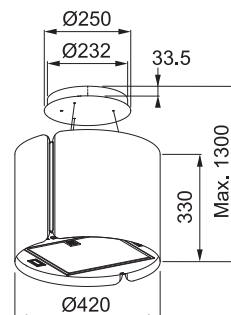

NEW

Modell
FSMS 42

Tilbehør

112.0016.755
Kullfilter standard
472 kr eks.mva
590 kr inkl.mva

112.0174.995
Kullfilter High Performance
1.177 kr eks.mva
1.471 kr inkl.mva

	Rustfri 345.0654.870 9.832 kr eks.mva 12.290 kr inkl.mva
	Matt sort 345.0654.933 9.311 kr eks.mva 11.639 kr inkl.mva
	Matt hvit 345.0654.932 9.311 kr eks.mva 11.639 kr inkl.mva

Energiklasse: **A**
Bredde: **420 mm**
Kontrolltype: **Soft Touch**
m³/h max (IEC 61591): **580**
m³/h int (IEC 61591): **740**
Lydeffektnivå (dbA): **66**
Lydeffektnivå int*** (dbA): **70**
Motoreffekt: (W) **250 W**
Belysning: **LED 2x1W**
Kullfilter: inkl. **112.0016.755**