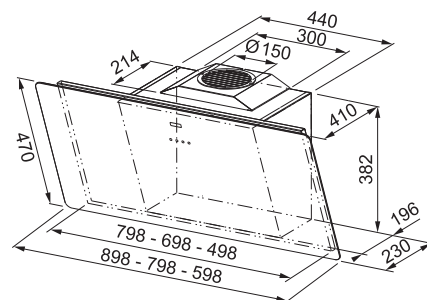

Smart Vertikal

SMART

Sort / Sort glass 90 cm
110.0377.734

7.557 kr eks.mva
9.446 kr inkl.mva

Sort / Sort glass 80 cm
110.0377.735

7.557 kr eks.mva
9.446 kr inkl.mva

Sort / Sort glass 60 cm
110.0377.736

7.302 kr eks.mva
9.127 kr inkl.mva

Energiklasse: **A+**
Bredde: **598/798/898 mm**
Kontrolltype: **Touch kontrol**
m³/h max (IEC 61591) **470**
m³/h int (IEC 61591) **800**
Lydeffektnivå (dbA) **57**
Lydeffektnivå int*** (dbA) **69**
Motoreffekt: (W) **270 W**
Belysning: **LED 2x1W**
Filter: **Aluminium**
Kullfilter: inkl. **112.0016.755**

Modell
FSMA BK/2

Tilbehør

112.0016.755
Kullfilter standard
472 kr eks.mva
590 kr inkl.mva

112.0174.995
Kullfilter High Performance
1.177 kr eks.mva
1.471 kr inkl.mva

112.0197.447
Skorstein Rustfri
912-1372 mm
1.145 kr eks.mva
1.431 kr inkl.mva