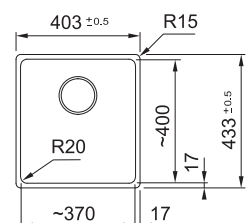

MARIS

Skap fra **800 mm**
Utvendige mål **753x433 mm (plan)**
Utskjæringsmål Se inst.manual
Kummer **720x400x200 mm**
Armaturhull -
Avløpssett: 3 1/2" kurvsil.
Inkl vannlås, 112.0221.107

	MRG 210-72 Stone Grey	135.0720.508
	MRG 210-72 Onyx	135.0697.495
	MRG 210-72 Slate Grey	135.0720.507
	MRG 210-72 Coffee	135.0720.509
	MRG 210-72 Oyster	135.0720.510

Pris: **5.418 kr eks.moms**
6.773 kr inkl.moms

MARIS

Skap fra **600 mm**
Utvendige mål **553x433 mm (plan)**
Utskjæringsmål Se inst.manual
Kummer **520x400x200 mm**
Armaturhull -
Avløpssett: 3 1/2" kurvsil.
Inkl vannlås, 112.0221.107

	MRG 210-52 Stone Grey	135.0720.500
	MRG 210-52 Onyx	135.0697.494
	MRG 210-52 Slate Grey	135.0720.499
	MRG 210-52 Coffee	135.0720.501
	MRG 210-52 Oyster	135.0720.505

Pris: **4.926 kr eks.moms**
6.158 kr inkl.moms

MARIS

Skap fra **450 mm**
Utvendige mål **403x433 mm (plan)**
Utskjæringsmål Se inst.manual
Kummer **370x400x200 mm**
Armaturhull -
Avløpssett: 3 1/2" kurvsil.
Inkl vannlås, 112.0221.107

	MRG 210-37 Stone Grey	135.0720.492
	MRG 210-37 Onyx	135.0697.496
	MRG 210-37 Slate Grey	135.0720.437
	MRG 210-37 Coffee	135.0720.493
	MRG 210-37 Oyster	135.0720.497

Pris: **4.549 kr eks.moms**
5.686 kr inkl.moms