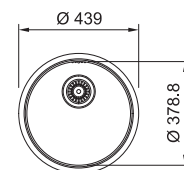

LAX 110-16D
 Pris: 112.0328.992
2.472 kr eks.mva
3.090 kr inkl.mva

01 02

Rondo

SMART

Skap fra **450 mm**
 Utvendige mål **440x440 mm**
 Utskjæringsmål Se installasjonsmanual
 Kummer **380x380x165 mm**
 Armaturhull -
 Avløpssett: 3 1/2" kurvsil. 112.0689.171
 Inkl vannlås, 112.0551.361