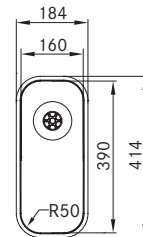

LAX 110-16D
 Pris: 112.0328.992
2.472 kr eks.mva
3.090 kr inkl.mva

01 02

Rondo

SMART

Skap fra **450 mm**
 Utvendige mål **440x440 mm**
 Utskjæringsmål Se installasjonsmanual
 Kummer **380x380x165 mm**
 Armaturhull -
 Avløpssett: 3 1/2" kurvsil. 112.0689.171
 Inkl vannlås, 112.0551.361