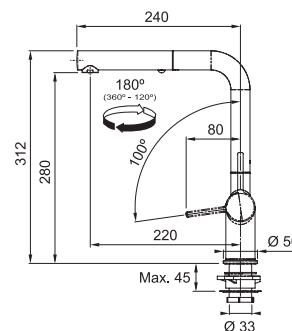

1-greps armatur med uttrekkbar dusj og **oppløft**
Grepssplassering **100° / 0°**
Vridbar **180°**
Hull for montasje **Ø 35 mm**
Max. benkeplatetykkelse **45 mm**