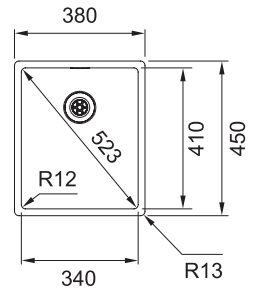

BXX 210-45 127.0477.265
 Pris: **6.196 kr eks.mva**
7.745 kr inkl.mva

01 02 03 04

MARIS

Skap fra **400 mm**
 Utvendige mål **380x450 mm**
 Utskjæringsmål Se installasjonsmanual
 Kummer **340x410x200 mm**
 Armaturhull -
 Avløpssett: Turbowaste. 112.0312.204
 Inkl vannlås, 112.0551.361