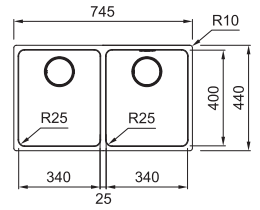

03
112.0591.081
Rullematte
252x424 mm
933 kr eks.mva
1.166 kr inkl.mva

04
112.0659.398
Skylleskål
416x158 mm
1.485 kr eks.mva
1.856 kr inkl.mva

MYTHOS

Skap fra **800 mm**
 Utvendige mål **745x440 mm**
 Utskjæringsmål Se installasjonsmanual
 Kummer **340x400x200 mm**
 Kummer **340x400x200 mm**
 Armaturhull -
 Avløpssett: Turbowaste m Coverplate.
 112.0312.205
 Inkl vannlås, 112.0221.121