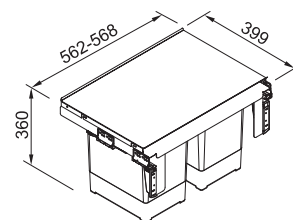

Sorter Garbo
60-2

121.0284.027

Pris:

3.489 kr eks.mva
4.361 kr inkl.mva