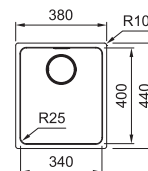

MYX 110-45 122.0639.518
 Pris: **6.659 kr eks.mva**
8.324 kr inkl.mva

01 02 03 04

MYTHOS

Skap fra **450 mm**
 Utvendige mål **380x440 mm**
 Utskjæringsmål Se installasjonsmanual
 Kummer **340x400x200 mm**
 Armaturhull -
 Avløpssett: Turbowaste m Coverplate.
 112.0312.204
 Inkl vannlås, 112.0280.320