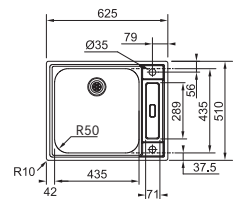

AGX 210
 Pris: 127.0277.671
5.693 kr eks.mva
7.116 kr inkl.mva

02 03 04

MARIS

Skap fra **600 mm**
 Utvendige mål **625x510 mm**
 Utskjæringsmål **612x497 mm**
 Kummer **435x435x100 mm**
 Armaturhull **2 x Ø 35 mm**
 Avløpssett: Turbowaste m easy touch 112.0312.208
 Inkl vannlås, 112.0551.361