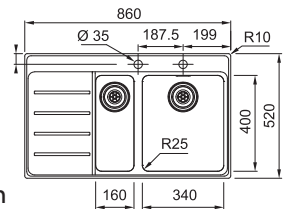

Skap fra **600 mm**
Utvendige mål **860x520 mm**
Utskjæringsmål **846x506 mm**
Kummer **340x400x200 mm**
Kummer **160x400x150 mm**
Armaturhull **2 x Ø 35 mm**
Avløpssett: Turbowaste m Coverplate/easy touch
Inkl vannlås, 112.0551.365