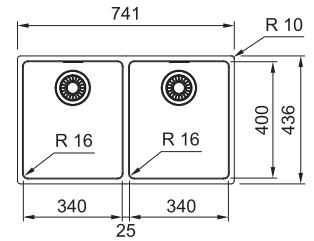

MARIS

Skap fra **800 mm**
 Utvendige mål **741x436 mm**
 Utskjæringsmål **716x410 mm**
 Kummer **340x400x180 mm**
 Kummer **340x400x180 mm**
 Armaturhull -
 Avløpssett: 3 1/2" kurvsil. 112.0312.196 x 2
 Inkl vannlås, 112.0551.365