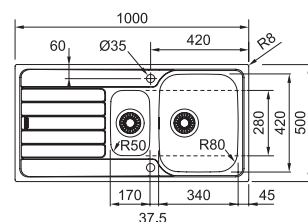

Skap fra **600 mm**
Utvendige mål **1000x500 mm**
Utskjæringsmål **980x480 mm**
Kummer **340x420x160 mm**
Kummer **170x280x80 mm**
Armaturhull **2 x Ø 35 mm**
Avløpssett: **3 1/2"** oppløft.
Inkl vannlås, 112.0220.663