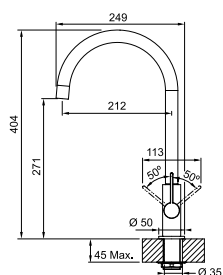

1-greps armatur i DZR messing med fast tut og stoppventil for oppvaskmaskin.
Grepsplassering **50°/50°**
Vridbar **150°**
Hull for monstasje **Ø 35 mm**
Max. benkeplatetykkelse **45 mm**