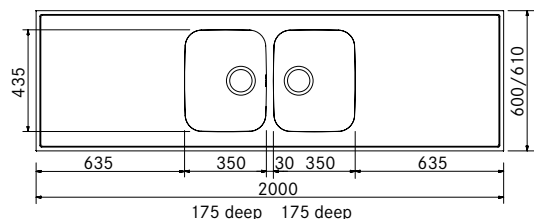

Skap fra **800 mm**
Utvendige mål **2000 x 600/610 x 30 mm**
Kummer **350 x 435 x 175 mm**
Kummer **350 x 435 x 175 mm**
Armaturhull -
Avløpssett **3 1/2" u/oppløft**
Inkl vannlås 112.0220.661
Heldekkende stålbeslag leveres med underlimt trekjerne for økt stabilitet og lettere montering.

1 2