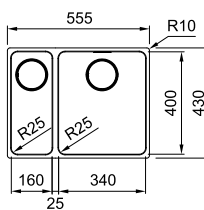

Art. nr./NOBB   Pris ekskl. mva   Pris inkl. mva
122.0632.370   12.596,00   15.745,00

Spesialdesignet
overløp. Stilrent og
eksklusivt

Skap fra **800 mm**
Utskjæringsmål **745 x 440 mm**
Kummer **340 x 400 x 200 mm**
Kummer **340 x 400 x 200 mm**
Armaturhull -
Avløpssett **Integrert avløp u/oppløft. Coverplates**
112.0312.205 Inkl vannlås 112.0221.121

- 1
- 2
- 3
- 4

Se signaturforklaring bak i katalogen

Modell / Winner
MYX 160-50-16 V kum til venstre

Art. nr./NOBB   Pris ekskl. mva   Pris inkl. mva
122.0632.369   11.065,00   13.831,00

MYX 160-50-16 H kum til høyre

122.0632.368   11.065,00   13.831,00

Spesialdesignet
overløp. Stilrent og
eksklusivt

Skap fra **800 mm**
Utvendige mål **725 x 440 mm**
Utskjæringsmål **685 x 400 mm**
Kummer **500 x 400 x 200 mm**
Kummer **160 x 400 x 150 mm**
Armaturhull -
Avløpssett **Integrert avløp u/oppløft. Coverplates**
112.0312.205 Inkl vannlås 112.0221.121

- 1
- 2
- 3
- 4

Se signaturforklaring bak i katalogen

Modell / Winner
MYX 160-34-16 V kum til venstre

Art. nr./NOBB   Pris ekskl. mva   Pris inkl. mva
122.0632.367   11.850,00   14.813,00

MYX 160-34-16 H kum til høyre

122.0632.366   11.850,00   14.813,00

Spesialdesignet
overløp. Stilrent og
eksklusivt

Skap fra **600 mm**
Utvendige mål **555 x 430 mm**
Utskjæringsmål **525 x 400 mm**
Kummer **340 x 400 x 200 mm**
Kummer **160 x 400 x 150 mm**
Armaturhull -
Avløpssett **Integrert avløp u/oppløft. Coverplates**
112.0312.205 Inkl vannlås 112.0221.121

- 1
- 2
- 3
- 4

Se signaturforklaring bak i katalogen