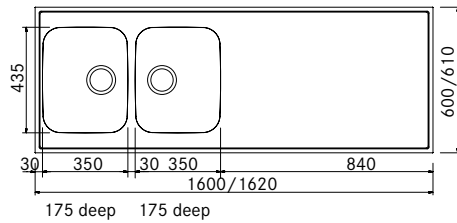

Modell / Winner
H 16R 600 vendbar

H 16V 610 kum til venstre, forboret armaturhull

H 16H 610 kum til høyre, forboret armaturhull

H 162 V 600 kum til venstre, forboret armaturhull

H 162 H 600 kum til høyre, forboret armaturhull

Armaturhull Ø 35 mm til vendbar modell

Art. nr./NOBB
103.0286.272

48405855

103.0476.893

51573881

103.0476.892

51574074

103.0276.538

51574176

103.0276.539

51574161

-

Pris ekskl. mva
6.285,00

6.285,00

6.285,00

6.285,00

6.285,00

257,00

Pris inkl. mva
7.856,00

7.856,00

7.856,00

7.856,00

7.856,00

321,00

Skap fra **800 mm**

Utvendige mål **1600 x 600/610 x 30 mm**

Kummer **350 x 435 x 175 mm**

Kummer **350 x 435 x 175 mm**

Armaturhull -

Avløpssett **3½" u/oppløft**

Inkl vannlås **112.0220.661**

Heldekkende stålbeslag leveres med underlimt trekjerne for økt stabilitet og lettere montering.