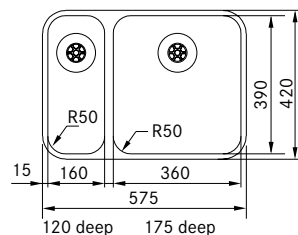

122.0324.039 **8.051,00** **10.064,00**
48237465

Integrert avløp
Enklere rengjøring
Bedre hygiene

Spesialdesignet
overløp. Stilrent og
eksklusivt

Skap fra **600 mm**
Utvendige mål **575 x 420 mm**
Utskjæringsmål -
Kummer **360 x 390 x 175 mm**
Kummer **160 x 390 x 120 mm**
Armaturområde -
Avløpssett **Integrert avløp u/oppløft 112.0312.205**
Inkl vannlås 112.0551.365