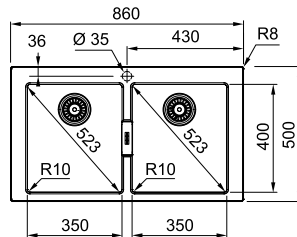

Skap fra **800 mm**

Utvendige mål **860 x 500 mm**

Utskjæringsmål **844 x 484 mm**

Kummer **350 x 400 x 200 mm**

Kummer **350 x 400 x 200 mm**

Armaturområde **forberedt for 1 x Ø 35 mm**

Avløpssett **3 1/2" u/oppløft. 112.0195.024**

Inkl vannlås 112.0551.365

Se signaturforklaring bak i katalogen

1 2