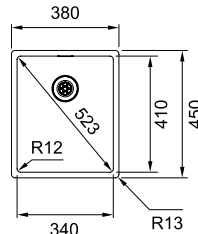

Art. nr./NOBB   Pris ekskl. mva   Pris inkl. mva
127.0477.264   5.137,00   6.421,00
5 1474023

Slimtop montering
Minimal overgang mellom
benkeplate og vask
Estetisk og praktisk