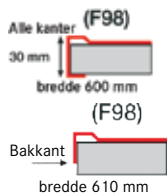

Skap fra **800 mm**
Utvendige mål **2000 x 600/610 x 30 mm**
Kummer **350 x 435 x 175 mm**
Kummer **350 x 435 x 175 mm**
Armaturhull -
Avløpssett **3 1/2" u/oppløft**
Inkl vannlås 112.0220.661
Heldekkende stålbeslag leveres med underlimt trekjerne for økt stabilitet og lettere montering.

1 2