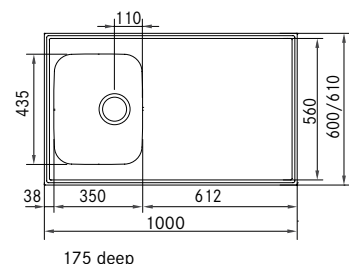

1 2

Modell / Winner
F 10R 600 vendbar

F 10V 610 kum til venstre, forboret armaturhull

F 10H 610 kum til høyre, forboret armaturhull

Armaturhull Ø 35 mm til vendbar modell

Art. nr./NOBB   Pris ekskl. mva   Pris inkl. mva
103.0276.553   **2.972,00**   **3.715,00**
48405734

103.0476.353   **2.972,00**   **3.715,00**
51573760

103.0476.351   **2.972,00**   **3.715,00**
51573953

-    **257,00**   **321,00**

Skap fra **400 mm**
Utvendige mål **1000 x 600/610 x 30 mm**
Kummer **350 x 435 x 175 mm**
Armaturhull -
Avløpssett **3 1/2" u/oppløft**
Inkl vannlås 112.0221.130
Heldekkende stålbeslag leveres med underlimt
trekjerne for økt stabilitet og lettere montering.