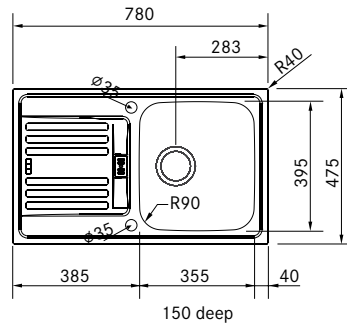

Skap fra **450 mm**
Utvendige mål **780 x 475 mm**
Utskjæringsmål **760 x 455 mm**
Kummer **355 x 395 x 150 mm**
Armaturområde **2 x Ø 35 mm**
Avløpssett **3 1/2" m/oppløft og krom grep**
Inkl vannlås 112.0220.662

Se signaturforklaring bak i katalogen