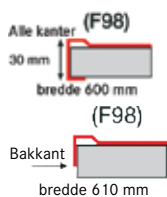

Skap fra **800 mm**
Utvendige mål **1800 x 600/610 x 30 mm**
Kummer **350 x 435 x 175 mm**
Kummer **350 x 435 x 175 mm**
Armaturhull -
Avløpssett **3 1/2" u/oppløft**
Inkl vannlås 112.0220.661
Heldekkende stålbeslag leveres med underlimt trekjerne for økt stabilitet og lettere montering.

1 2