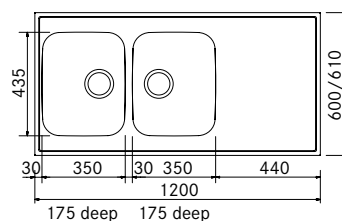

H 12H 610 kum til høyre, forboret armaturhull

103.0476.443 **5.954,00** **7.443,00**
51574040

Armaturhull Ø 35 mm til vendbar modell

- **257,00** **321,00**

1 2

Skap fra **800 mm**
Utvendige mål **1200 x 600/610 x 30 mm**
Kummer **350 x 435 x 175 mm**
Kummer **350 x 435 x 175 mm**
Armaturhull -
Avløpssett **3½" u/oppløft**
Inkl vannlås 112.0220.661
Heldekkende stålbeslag leveres med underlimt trekjerne for økt stabilitet og lettere montering.