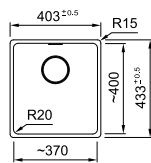

Spesialdesignet
overløp.
Stilrent og
eksklusivt

Reduserer
bakterievæksten
i vasken med 99%

1 2 3 5 6

Modell / Winner
MRG 210-37 matt black
for planliming/underliming
MRG 610-37 matt black
for nedfelling

Art. nr./NOBB	Pris ekskl. mva	Pris inkl. mva
135.0664.503	3.875,00	4.844,00
114.0667.714	3.995,00	4.994,00

MRG 210-37

Skap fra **450 mm**
Utvendige mål **403 x 433 mm (planliming)**
Utvendige mål **410 x 440 mm (nedfelling)**
Utskjæringsmål **390 x 430 mm**
Kumme **370 x 400 x 200 mm**
Armaturhull -
Avløpssett **3 1/2" u/oppløft m Coverplate 112.0665.097**
Inkl vannlås 112.0221.107

Se signaturforklaring bak i katalogen

Spesialdesignet
overløp.
Stilrent og
eksklusivt

Reduserer
bakterievæksten
i vasken med 99%

1 2 3 5 6

Modell / Winner
MRG 210-52 matt black
for planliming/underliming
MRG 610-52 matt black
for nedfelling

Art. nr./NOBB	Pris ekskl. mva	Pris inkl. mva
135.0664.410	4.196,00	5.245,00
114.0667.718	4.326,00	5.408,00

Skap fra **600 mm**
Utvendige mål **553 x 433 mm (planliming)**
Utvendige mål **560 x 440 mm (nedfelling)**
Utskjæringsmål **540 x 430 mm**
Kumme **520 x 400 x 200 mm**
Armaturhull -
Avløpssett **3 1/2" u/oppløft m Coverplate 112.0665.097**
Inkl vannlås 112.0221.107

Se signaturforklaring bak i katalogen

Spesialdesignet
overløp.
Stilrent og
eksklusivt

Reduserer
bakterievæksten
i vasken med 99%

1 2 3 5 6

Modell / Winner
MRG 210-72 matt black
for planliming/underliming
MRG 610-72 matt black
for nedfelling

Art. nr./NOBB	Pris ekskl. mva	Pris inkl. mva
135.0664.501	4.615,00	5.769,00
114.0667.716	4.758,00	5.948,00

Skap fra **800 mm**
Utvendige mål **753 x 433 mm (planliming)**
Utvendige mål **760 x 440 mm (nedfelling)**
Utskjæringsmål **740 x 430 mm**
Kumme **720 x 400 x 200 mm**
Armaturhull -
Avløpssett **3 1/2" u/oppløft m Coverplate 112.0665.097**
Inkl vannlås 112.0221.107