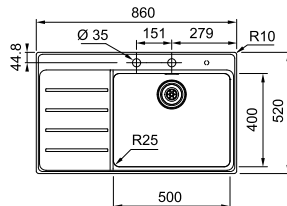

Skap fra **600 mm**
Utvendige mål **860 x 520 mm**
Utskjæringsmål **846 x 506 mm**
Kummer **500 x 400 x 200 mm**
Armatrhull **2 x Ø 35 mm**
Avløpssett **Integrert avløp, oppløft m/Easy touch 112.0312.205**
Inkl vannlås, 112.0551.365

Spesialdesignet
overløp. Stilrent og
eksklusivt

Slimtop monterings
Minimal overgang mellom
benkeplate og vask
Estetisk og praktisk

1 2 3 4