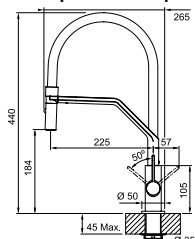

1-greps armatur i DZR messing med flex tut og stoppventil for oppvaskmaskin.
Grepsplassering 50°/50°
Vridbar 150°
Hull for montasje Ø 35 mm
Max. benkeplatetykkelse 45 mm