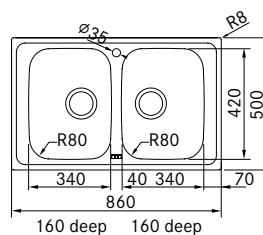

Art. nr./NOBB   Pris ekskl. mva   Pris inkl. mva
101.0319.685   2.529,00   3.161,00
48237840

Skap fra **600 mm**
Utvendige mål **1000 x 500 mm**
Utskjæringsmål **980 x 480 mm**
Kummer **450 x 420 x 160 mm**
Armatrhull **2 x Ø 35 mm**
Avløpssett **3½" m/oppløft og krom grep**
Inkl vannlås 112.0220.662

Se signaturforklaring bak i katalogen

2

Art. nr./NOBB   Pris ekskl. mva   Pris inkl. mva
101.0319.683   3.083,00   3.854,00
48237821

Skap fra **800 mm**
Utvendige mål **1160 x 500 mm**
Utskjæringsmål **1140 x 480 mm**
Kummer **340 x 420 x 160 mm**
Kummer **340 x 420 x 160 mm**
Armatrhull **2 x Ø 35 mm**
Avløpssett **3½" m/oppløft og krom grep**
Inkl vannlås 112.0220.663

Se signaturforklaring bak i katalogen

2

Modell / Winner
SKX 620

Art. nr./NOBB   Pris ekskl. mva   Pris inkl. mva
101.0319.682   2.750,00   3.438,00
48237855

Skap fra **800 mm**
Utvendige mål **860 mm x 500 mm**
Utskjæringsmål **840 mm x 480 mm**
Kummer **340 x 420 x 160 mm**
Armatrhull **1 x Ø 35 mm**
Avløpssett **3½" u/oppløft**
Inkl vannlås 112.0220.661

Se signaturforklaring bak i katalogen

2