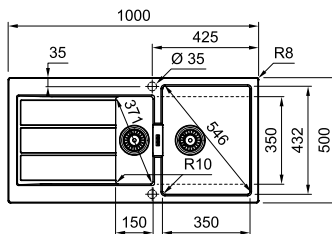

Skap fra **600 mm**

Utskjæringsmål **984 x 484 mm**

Kummer **350 x 432 x 200 mm**

Kummer **150 x 350 x 130 mm**

Armaturhull **forberedt for 1 x Ø 35 mm**

Avløpssett **3½" u/oppløft. 112.0155.039**

Inkl vannlås 112.0551.365

1 2

Se signaturforklaring bak i katalogen