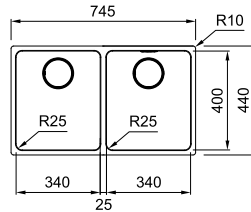

Art. nr./NOBB   Pris ekskl. mva   Pris inkl. mva
122.0632.370   12.596,00   15.745,00

Spesialdesignet
overløp. Stilrent og
eksklusivt

Skap fra **800 mm**
Utskjæringsmål **745 x 440 mm**
Kummer **340 x 400 x 200 mm**
Kummer **340 x 400 x 200 mm**
Armaturhull -
Avløpssett **Integrert avløp u/oppløft. Coverplates**
112.0312.205 Inkl vannlås 112.0221.121

- 1
- 2
- 3
- 4

Se signaturforklaring bak i katalogen

Modell / Winner
MYX 160-50-16 V kum til venstre

Art. nr./NOBB   Pris ekskl. mva   Pris inkl. mva
122.0632.369   11.065,00   13.831,00

MYX 160-50-16 H kum til høyre

122.0632.368   11.065,00   13.831,00

Spesialdesignet
overløp. Stilrent og
eksklusivt

Skap fra **800 mm**
Utvendige mål **725 x 440 mm**
Utskjæringsmål **685 x 400 mm**
Kummer **500 x 400 x 200 mm**
Kummer **160 x 400 x 150 mm**
Armaturhull -
Avløpssett **Integrert avløp u/oppløft. Coverplates**
112.0312.205 Inkl vannlås 112.0221.121

- 1
- 2
- 3
- 4

Se signaturforklaring bak i katalogen

Modell / Winner
MYX 160-34-16 V kum til venstre

Art. nr./NOBB   Pris ekskl. mva   Pris inkl. mva
122.0632.367   11.850,00   14.813,00

MYX 160-34-16 H kum til høyre

122.0632.366   11.850,00   14.813,00

Spesialdesignet
overløp. Stilrent og
eksklusivt

Skap fra **600 mm**
Utvendige mål **555 x 430 mm**
Utskjæringsmål **525 x 400 mm**
Kummer **340 x 400 x 200 mm**
Kummer **160 x 400 x 150 mm**
Armaturhull -
Avløpssett **Integrert avløp u/oppløft. Coverplates**
112.0312.205 Inkl vannlås 112.0221.121

- 1
- 2
- 3
- 4

Se signaturforklaring bak i katalogen