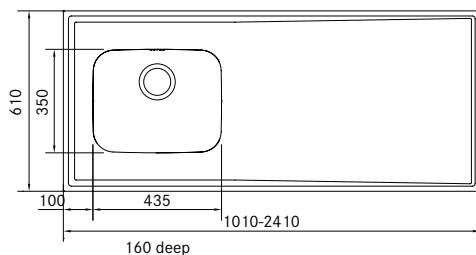

BASIC

Modell / Winner
BSV 1010 V

BSV 1210 V

BSV 1410 V

BSV 1610 V

BSV 1810 V

BSV 2010 V

BSV 2210 V

BSV 2410 V

Armaturlull Ø 35 mm vendbar modell