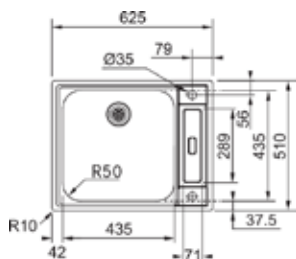

Art. nr./NOBB   Pris ekskl. mva   Pris inkl. mva
127.0296.789   4.849,00   6.061,00
51474106

Slimtop monterig
Minimal overgang mellom
benkeplate og vask
Estetisk og praktisk