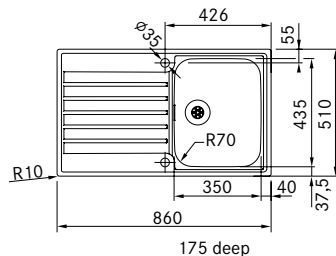

Art. nr./NOBB   Pris ekskl. mva   Pris inkl. mva
127.0277.672   **4.738,00**   **5.923,00**
45662294

Slimtop montering
Minimal overgang mellom
benkeplate og vask
Estetisk og praktisk