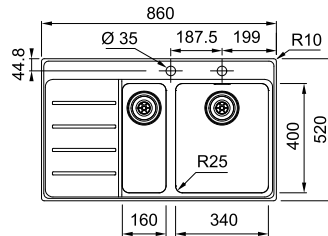

Skap fra **600 mm**
Utvendige mål **860 x 520 mm**
Utskjæringsmål **846 x 506 mm**
Kummer **340 x 400 x 200 mm**
Kummer **160 x 400 x 150 mm**
Armatrhull **2 x Ø 35 mm**
Avløpssett **Integrert avløp, oppløft m/Easy touch 112.0312.205**
Inkl vannlås 112.0551.365

Spesialdesignet
overløp. Stilrent og
eksklusivt

Slimtop monterings
Minimal overgang mellom
benkeplate og vask
Estetisk og praktisk

1 2 3 4