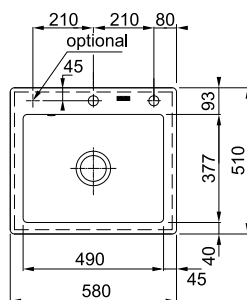

Skap fra **600 mm**
Utvendige mål **580 x 510 mm**
Utskjæringsmål **560 x 490 mm**
Kummer **490 x 377 x 190 mm**
Armaturhull **2 x Ø 35 mm fra fabrikk**
Avløpssett **3½" oppløft m/Easy touch**

Toleransen på porselensvasker kan variere mye. Derfor anbefales det at utskjæring i benkeplate utføres etter målene på den enkelte vask.

Se signaturforklaring bak i katalogen