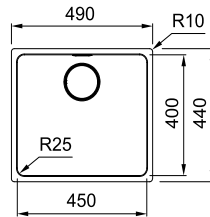

1 2 3 4

Modell / Winner
MYX 110-45, for undermontering/underlim

Art. nr./NOBB
122.0639.518

Pris ekskl. mva
5.672,00

Pris inkl. mva
7.090,00

MYX 210-45, for planliming

127.0630.990

7.159,00

8.949,00

MYX 110-45

Skap fra **600 mm**
Utvendige mål undermontering **490 x 440 mm**
Utvendige mål planliming **462 x 412 mm**
Utskjæringsmål -
Kummer **450 x 400 x 200 mm**
Armaturhull -
Avløpssett **Integrert avløp u/oppløft. Coverplate**
112.0312.204 Inkl vannlås 112.0280.320

Se signaturforklaring bak i katalogen

Integrert avløp
Enklere rengjøring
Bedre hygiene

1 2 3 4

Modell / Winner
MYX 110-34, for undermontering/underlim

Art. nr./NOBB
122.0639.517

Pris ekskl. mva
5.271,00

Pris inkl. mva
6.589,00

MYX 210-34, for planliming

127.0630.867

7.069,00

8.836,00

Skap fra **450 mm**
Utvendige mål undermontering **380 x 440 mm**
Utvendige mål planliming **352 x 412 mm**
Utskjæringsmål -
Kummer **340 x 400 x 200 mm**
Armaturhull -
Avløpssett **Integrert avløp u/oppløft. Coverplate**
112.0312.204 Inkl vannlås 112.0280.320

Se signaturforklaring bak i katalogen