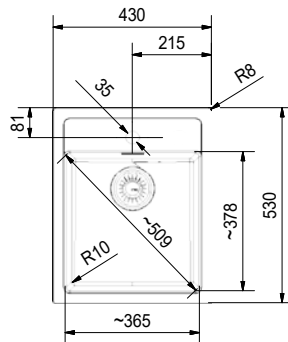

Skap fra **450 mm**
Utvendige mål **430 x 530 mm**
Utskjæringsmål **414 x 514 mm**
Kumme **365 x 380 x 200 mm**
Armaturhull **1 x Ø 35 mm**
Avløpssett **3½" u/oppløft. 112.0312.196**
Inkl vannlås 112.0551.361

Se signaturforklaring bak i katalogen