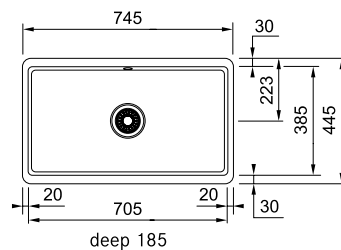

Skap fra **800 mm**
Utvendige mål **745 x 445 mm**
Utskjæringsmål **695 x 375 mm (R15)**
Kummer **705 x 385 x 185 mm**
Avløpssett **3½"** oppløft m/Easy touch

Toleransen på porselensvasker kan variere mye. Derfor anbefales det at utskjæring i benkeplate utføres etter målene på den enkelte vask.

Se signaturforklaring bak i katalogen

Tilbehør

1
112.0030.882
Rullematte
468 x 420 mm
Pris ekskl. mva **55 1,00**
Pris inkl. mva **689,00**

2
112.0188.651
Mobilt avrenningsbrett
rustfritt
Pris ekskl. mva **874,00**
Pris inkl. mva **1.093,00**