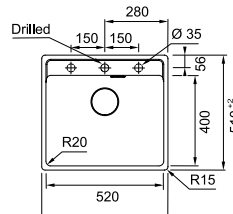

MRG 610-52 TL