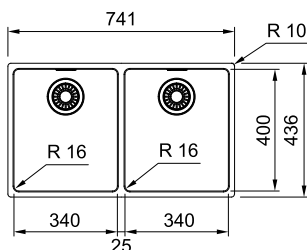

Skap fra **800 mm**
Utvendige mål **741 x 436 mm**
Utskjæringsmål **716 x 410 mm**
Kummer **340 x 400 x 180 mm**
Kummer **340 x 400 x 180 mm**
Armaturhull -
Avløpssett **3½"** kurvsil 112.0312.196 x 2
Inkl vannlås 112.0551.365

Se signaturforklaring bak i katalogen

1 2 3 5