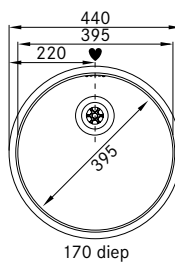

Quadrant - Rondo

56 — 57

Modell / Winner
QTX 210

Art. nr./NOBB   Pris ekskl. mva   Pris inkl. mva
127.0221.081   1.536,00   1.920,00
48237726

Spesialdesignet
overløp. Stilrent og
eksklusivt

Slimtop montering
Minimal overgang mellom
benkeplate og vask
Estetisk og praktisk

Skap fra **450 mm**
Utvendige mål **445 x 415 mm**
Utskjæringsmål -
Kummer **400 x 370 x 170 mm**
Armatrhull -
Avløpssett **Integrert avløp u/oppløft 112.0312.204**
Inkl vannlås 112.0551.361

Se signaturforklaring bak i katalogen

Modell / Winner
RTX 210

Art. nr./NOBB   Pris ekskl. mva   Pris inkl. mva
127.0455.174   1.535,00   1.919,00
51474114

Slimtop montering
Minimal overgang mellom
benkeplate og vask
Estetisk og praktisk

Skap fra **450 mm**
Utvendige mål **Ø 440 mm**
Utskjæringsmål -
Kummer **Ø 395 x 170 mm**
Armatrhull -
Avløpssett **Integrert avløp u/oppløft 112.0312.204**
Inkl vannlås 112.0551.361

Se signaturforklaring bak i katalogen

Modell / Winner
ROX 210

Art. nr./NOBB   Pris ekskl. mva   Pris inkl. mva
127.0256.250   1.424,00   1.780,00
48237745

Slimtop montering
Minimal overgang mellom
benkeplate og vask
Estetisk og praktisk

Skap fra **450 mm**
Utvendige mål **Ø 440 mm**
Utskjæringsmål -
Kummer **Ø 395 x 170 mm**
Armatrhull -
Avløpssett **3 1/2" u/oppløft. 112.0221.130**

Se signaturforklaring bak i katalogen