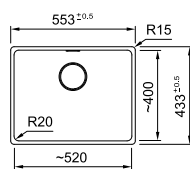

Art. nr./NOBB	Pris ekskl. mva	Pris inkl. mva
135.0664.410	4.196,00	5.245,00
114.0667.718	4.326,00	5.408,00

MRG 210-52

MRG 610-52

Skap fra **600 mm**
Utvendige mål **553 x 433 mm (planliming)**
Utvendige mål **560 x 440 mm (nedfelling)**
Utskjæringsmål **540 x 430 mm**
Kumme **520 x 400 x 200 mm**
Armaturhull -
Avløpssett **3 1/2" u/oppløft m Coverplate 112.0665.097**
Inkl vannlås 112.0221.107