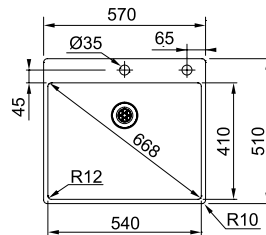

Art. nr./NOBB   Pris ekskl. mva   Pris inkl. mva
127.0477.268   8.322,00   10.403,00
51474061

Integrert avløp
Enklere rengjøring
Bedre hygiene

Slimtop montering
Minimal overgang mellom
benkeplate og vask
Estetisk og praktisk

Skap fra **600 mm**
Utvendige mål **570 x 510 mm**
Utskjæringsmål **550 x 490 mm**
Kummer **540 x 410 x 200 mm**
Armaturhull **2 x Ø 35 mm**
Avløpssett **Integrert avløp med Easy touch trykknapp for oppløft**
Inkl vannlås 112.0551.361

1 2 3 4

Se signaturforklaring bak i katalogen