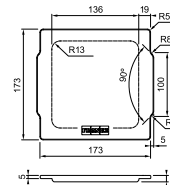

reddot winner 2022