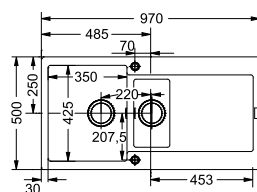

Maris Fragranite+

Modell / Winner
MRG 660-34-15 matt black
for nedfelling/underliming

Art. nr./NOBB   Pris ekskl. mva   Pris inkl. mva
114.0668.479   4.969,00   6.211,00

Spesialdesignet
overløp.
Stilrent og
eksklusivt

Reduserer
bakterievæksten
i vasken med 99%

- 1
- 2
- 3
- 5

Skap fra **600 mm**
Utvendige mål **560 x 440 mm (nedfelling)**
Utskjæringsmål **540 x 430 mm**
Kumme **340 x 400 x 200 mm**
Kumme **150 x 400 x 150 mm**
Armatrhull -
Avløpssett **3½" u/oppløft m Coverplate 112.0665.263**
Inkl vannlås 112.0221.121

Se signaturforklaring bak i katalogen

Modell / Winner
MRG 611-97 matt black
for nedfelling/underliming

Art. nr./NOBB   Pris ekskl. mva   Pris inkl. mva
114.0627.290   5.774,00   7.218,00

Reduserer
bakterievæksten
i vasken med 99%

- 2
- 3

Skap fra **600 mm**
Utvendige mål **970 x 500 mm**
Utskjæringsmål **950 x 480 mm**
Kumme **450 x 425 x 200 mm**
Armatrhull **2**
Avløpssett **3½" m/oppløft m Easy touch 112.0389.090**
Inkl vannlås 112.0221.107

Se signaturforklaring bak i katalogen

Modell / Winner
MRG 651-96 matt black
for nedfelling/underliming

Art. nr./NOBB   Pris ekskl. mva   Pris inkl. mva
114.0627.285   6.920,00   8.650,00

Reduserer
bakterievæksten
i vasken med 99%

Skylleskål 112.0057.214
inkludert i prisen.

Skap fra **600 mm**
Utvendige mål **970 x 500 mm**
Utskjæringsmål **950 x 480 mm**
Kumme **350 x 425 x 200 mm**
Kumme **160 x 302 x 130 mm**
Armatrhull **2**
Avløpssett **3½" m/oppløft m Easy touch 112.0389.090**
Inkl vannlås 112.0221.121 och sköjlåda

Se signaturforklaring bak i katalogen