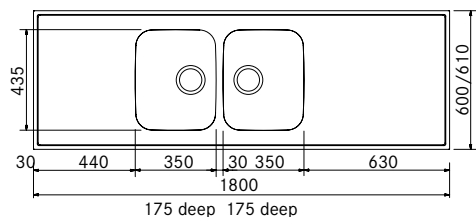

Skap fra **800 mm**
Utvendige mål **1800 x 600/610 x 30 mm**
Kummer **350 x 435 x 175 mm**
Kummer **350 x 435 x 175 mm**
Armaturhull -
Avløpssett **3 1/2" u/oppløft**
Inkl vannlås 112.0220.661
Heldekkende stålbeslag leveres med underlimt trekjerne for økt stabilitet og lettere montering.

1 2