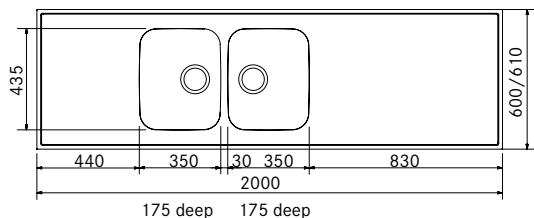

Skap fra **800 mm**
Utvendige mål **2000 x 600/610 x 30 mm**
Kummer **350 x 435 x 175 mm**
Kummer **350 x 435 x 175 mm**
Armaturhull -
Avløpssett **3 1/2" u/oppløft**
Inkl vannlås 112.0220.661
Heldekkende stålbeslag leveres med underlimt trekjerne for økt stabilitet og lettere montering.

1 2