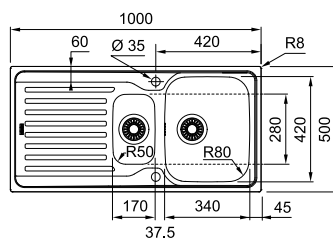

Skap fra **600 mm**
Utvendige mål **1000 x 500 mm**
Utskjæringsmål **980 x 480 mm**
Kumme **340 x 420 x 160 mm**
Kumme **172 x 320 x 90 mm**
Armaturhull **2 x Ø 35 mm**
Avløpssett **3½"** med oppløft
Inkl vannlås 112.0220.663