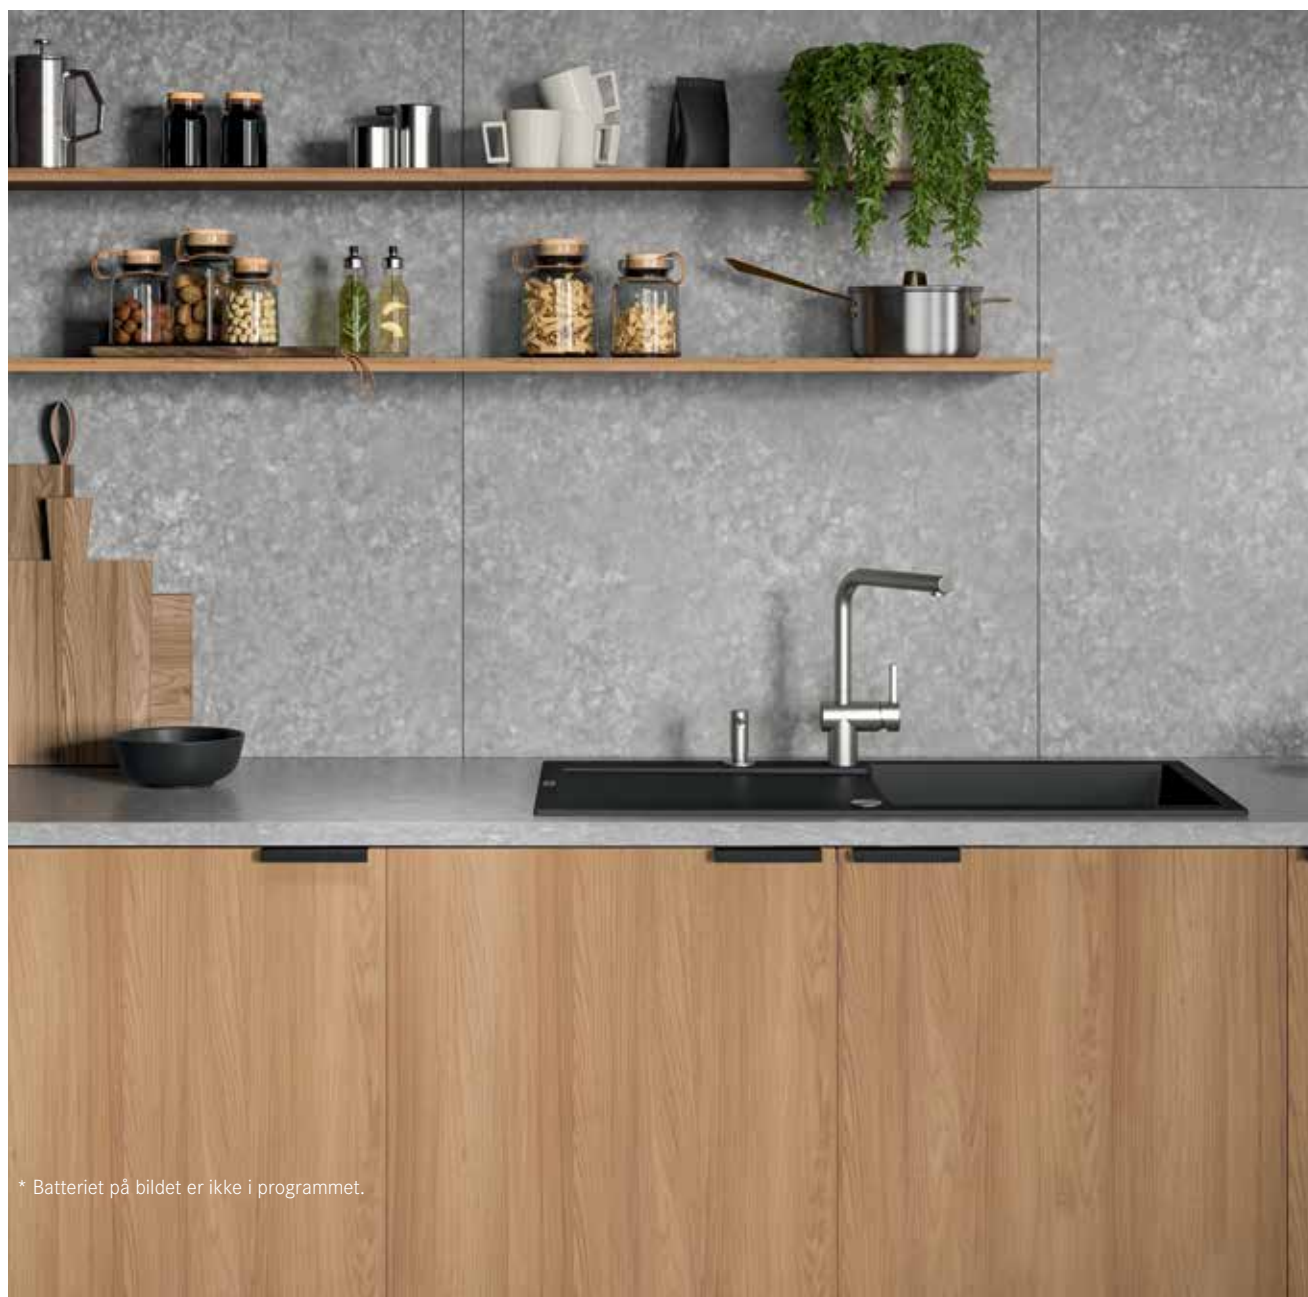

* Batteriet på bildet er ikke i programmet.