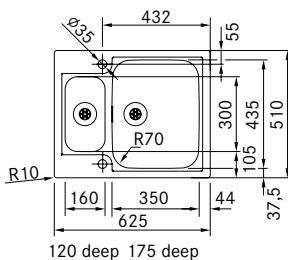

Art. nr./NOBB   Pris ekskl. mva   Pris inkl. mva
127.0277.649   6.064,00   6.875,00
45662324

Slimtop monterig
Minimal overgang mellom
benkeplate og vask
Estetisk og praktisk