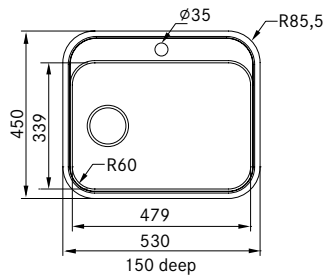

Art. nr./NOBB   Pris ekskl. mva   Pris inkl. mva
127.0370.805   **2.121,00**   **2.651,00**
48237613

Skap fra **600 mm**
Utvendige mål **530 x 450 mm**
Utskjæringsmål -
Kummer **480 x 340 x 150 mm**
Armaturområde **1 x Ø 35 mm**
Avløpssett **3 1/2" u/oppløft 112.0075.277**
Inkl vannlås 112.0280.320

Se signaturforklaring bak i katalogen