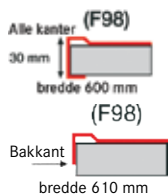

1 2

Modell / Winner
H 15R 600 vendbar

Art. nr./NOBB 103.0297.117
48405840

Pris ekskl. mva 6.285,00
Pris inkl. mva 7.856,00

H 15V 610 kum til venstre, forboret armaturhull

103.0476.891 6.285,00 7.856,00
51573877

H 15H 610 kum til høyre, forboret armaturhull

103.0476.860 6.285,00 7.856,00
51574066

Armaturhull Ø 35 mm til vendbar modell

- 257,00 321,00