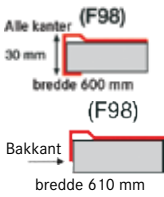

Skap fra **800 mm**
Utvendige mål **2200 x 600/610 x 30 mm**
Kummer **350 x 435 x 175 mm**
Kummer **350 x 435 x 175 mm**
Armaturhull -
Avløpssett **3 1/2" u/oppløft**
Inkl vannlås 112.0220.661
Heldekkende stålbeslag leveres med underlimt trekjerne for økt stabilitet og lettere montering.

1 2