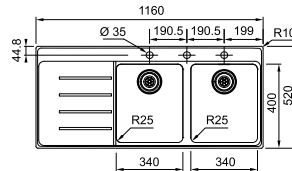

Skap fra **800 mm**
Utvendige mål **1160 x 520 mm**
Utskjæringsmål **1146 x 506 mm**
Kummer **340 x 400 x 200 mm**
Kummer **340 x 400 x 200 mm**
Armatrhull **3 x Ø 35 mm**
Avløpssett **Integrert avløp, oppløft m. 2 stk. Easy touch 112.0312.205**
Inkl vannlås 112.0551.365

Spesialdesignet
overløp. Stilrent og
eksklusivt

Slimtop monterings
Minimal overgang mellom
benkeplate og vask
Estetisk og praktisk

1 2 3 4