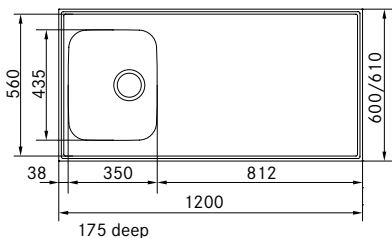

1 2

Modell / Winner
F 12R 600 vendbar

F 12V 610 kum til venstre, forboret armaturhull

F 12H 610 kum til høyre, forboret armaturhull

Armaturhull Ø 35 mm til vendbar modell