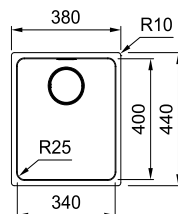

1 2 3 4

Modell / Winner
MYX 110-45, for undermontering/underlim

Art. nr./NOBB
122.0639.518

Pris ekskl. mva
5.672,00

Pris inkl. mva
7.090,00

MYX 210-45, for planliming

127.0630.990

7.159,00

8.949,00

Skap fra **600 mm**
Utvendige mål undermontering **490 x 440 mm**
Utvendige mål planliming **462 x 412 mm**
Utskjæringsmål -
Kummer **450 x 400 x 200 mm**
Armaturhull -
Avløpssett **Integrert avløp u/oppløft. Coverplate**
112.0312.204 Inkl vannlås 112.0280.320

Se signaturforklaring bak i katalogen

Integrert avløp
Enklere rengjøring
Bedre hygiene

1 2 3 4

Modell / Winner
MYX 110-34, for undermontering/underlim

Art. nr./NOBB
122.0639.517

Pris ekskl. mva
5.271,00

Pris inkl. mva
6.589,00

MYX 210-34, for planliming

127.0630.867

7.069,00

8.836,00

MYX 110-34

Skap fra **450 mm**
Utvendige mål undermontering **380 x 440 mm**
Utvendige mål planliming **352 x 412 mm**
Utskjæringsmål -
Kummer **340 x 400 x 200 mm**
Armaturhull -
Avløpssett **Integrert avløp u/oppløft. Coverplate**
112.0312.204 Inkl vannlås 112.0280.320

Se signaturforklaring bak i katalogen