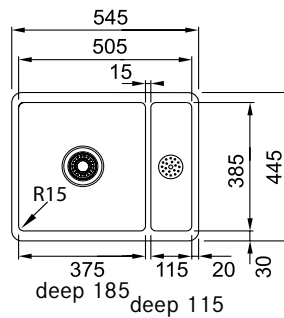

Skap fra **600 mm**
Utvendige mål **545 x 445 mm**
Utskjæringsmål **495 x 375 (R15)**
Kummer **375 x 385 x 185 mm**
Kummer **115 x 385 x 115 mm**
Avløpssett **3½" oppløft m/Easy touch**
Toleransen på porselensvasker kan variere mye. Derfor anbefales det at utskjæring i benkeplate utføres etter målene på den enkelte vask.

Se signaturforklaring bak i katalogen