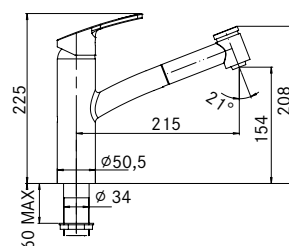

1-greps armatur uttrekkbar tut m/dusj.
Grepsplassering **topp**
Hull for montasje **Ø 35 mm**
Max. benkeplatetykkelse **60 mm**