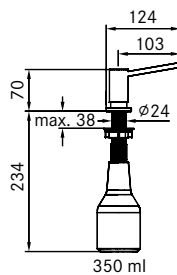

Lengte tut **103 mm**
Hull for installasjon **fra Ø 25-35 mm**
Såpe påfylles fra toppen