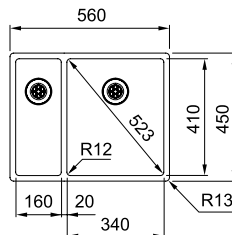

Skap fra **600 mm**
Utvendige mål **560 x 450 mm**
Utskjæringsmål **530 x 420 mm**
Kummer **340 x 410 x 200 mm**
Kummer **160 x 410 x 140 mm**
Armaturhull -
Avløpssett **Integrert avløp u/oppløft 112.0312.206**
Inkl vannlås 112.0551.365

1 2 3 4

Se signaturforklaring bak i katalogen