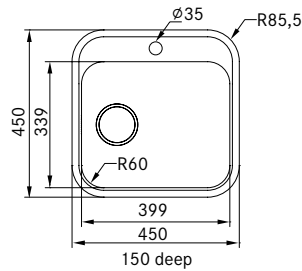

Art. nr./NOBB   Pris ekskl. mva   Pris inkl. mva
127.0276.983   **1.898,00**   **2.373,00**
48237605

Skap fra **500 mm**
Utvendige mål **450 x 450 mm**
Utskjæringsmål -
Kummer **400 x 340 x 150 mm**
Armaturområde **1 x Ø 35 mm**
Avløpssett **3 1/2" u/oppløft 112.0075.277**
Inkl vannlås 112.0280.320

Se signaturforklaring bak i katalogen