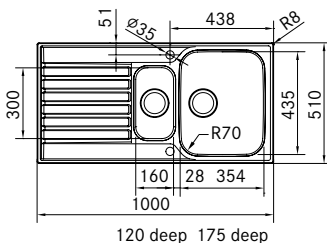

Modell / Winner
ASX 611-86

Art. nr./NOBB   Pris ekskl. mva   Pris inkl. mva
101.0266.011   3.745,00   4.681,00
43811717

Skap fra **500 mm**
Utvendige mål **860 x 510 mm**
Utskjæringsmål **840 x 490 mm**
Kummer **350 x 435 x 175 mm**
Armatrhull **2 x Ø 35 mm**
Avløpssett **3½" m/oppløft og krom grep**
112.0312.202
Inkl vannlås 112.0551.361

Se signaturforklaring bak i katalogen

2 3 4

Art. nr./NOBB   Pris ekskl. mva   Pris inkl. mva
101.0266.012   4.849,00   6.061,00
43811702

Skap fra **600 mm**
Utvendige mål **1000 x 510 mm**
Utskjæringsmål **980 x 490 mm**
Kummer **350 x 435 x 175 mm**
Kummer **160 x 300 x 120 mm**
Armatrhull **2 x Ø 35 mm**
Avløpssett **3½" m/oppløft og krom grep**
112.0312.203
Inkl vannlås 112.0551.365

Se signaturforklaring bak i katalogen

1 2 3 4

Tilbehør

*tilbehør kan kun benyttes ved nedfelling, slimtop og planliming

1
112.0041.519
Skylleskål i rustfritt stål
Pris ekskl. mva **884,00**
Pris inkl. mva **1.105,00**

2
112.0193.082 *
Skjærebrett i kunststoff
Sanitized antibakteriell
Pris ekskl. mva **827,00**
Pris inkl. mva **1.034,00**

3
133.0256.088
Oppløftsgrep i rustfritt stål
Pris ekskl. mva **184,00**
Pris inkl. mva **230,00**

4
133.0391.835
Easy touch oppløftknott
i rustfritt stål
Pris ekskl. mva **475,00**
Pris inkl. mva **594,00**