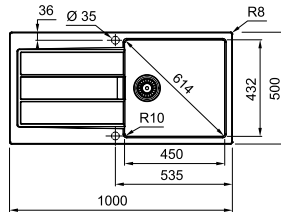

Skap fra **600 mm**

Utskjæringsmål **984 x 484 mm**

Kummer **450 x 432 x 200 mm**

Kummer **150 x 350 x 130 mm**

Armaturhull **forberedt for 1 x Ø 35 mm**

Avløpssett **3½" u/oppløft. 112.0155.038**

Inkl vannlås 112.0551.361

1 2

Se signaturforklaring bak i katalogen