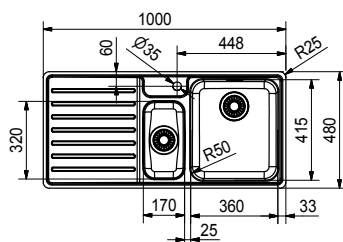

BCX 251 H kum til høyre

Skap fra **600 mm**
Utvendige mål **1000 x 480 mm**
Utskjæringsmål **977 x 457 mm**
Kummer **360 x 415 x 180 mm**
Kummer **170 x 320 x 130 mm**
Armatrhull **1 x Ø 35 mm**
Avløpssett **3½"** kurvsil **112.0312.200**
Inkl vannlås 112.0221.121

Spesialdesignet overløp. Stilrent og eksklusivt

Slimtop montering Minimal overgang mellom benkeplate og vask Estetisk og praktisk

1 4