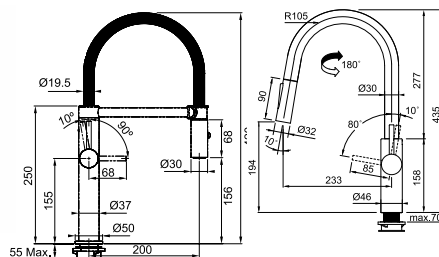

Modell / Winner

Pescara Semi Pro L flex m/dusj, krom*

Pescara L Pull-down m/dusj, matt sort

Art. nr./NOBB	Pris ekskl. mva	Pris inkl. mva
115.0393.975	4.408,00	5.510,00
115.0575.968	4.536,00	5.670,00

1-greps armatur flex m/dusj
Grepssplassering **90°/10° / 80°/10°**
Hull for montasje **Ø 35 mm**
Max. benkeplatetykkelse **55 mm / 70 mm**