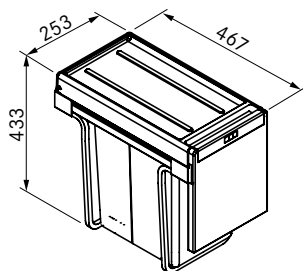

Avfallssortering

Modell / Winner
Cube 30

Art. nr./NOBB Pris ekskl. mva Pris inkl. mva
134.0039.553 **985,00** **1.231,00**
41508623

Skapstørrelse **fra 300 mm**
Dimensjon **253 x 467 x 433 mm**
Beholder(e) **2 x 15 ltr**
Åpne-/lukke mekanisme **manuelt uttrekk**