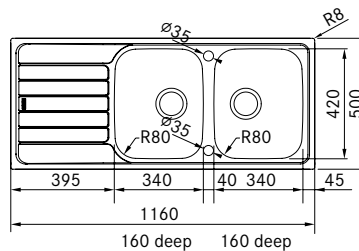

Skap fra **800 mm**
Utvendige mål **1160 x 500 mm**
Utskjæringsmål **1140 x 480 mm**
Kummer **340 x 420 x 160 mm**
Kummer **340 x 420 x 160 mm**
Armatrhull **2 x Ø 35 mm**
Avløpssett **3½" m/oppløft og krom grep**
Inkl vannlås 112.0220.663