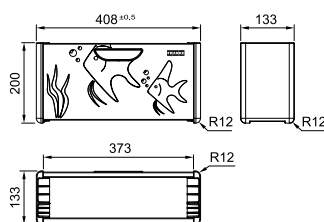

Modell / Winner
ANDY CHEF 4 1-20 inkl. tilbehør; skylleskål
rustfritt stål, skjærebrett og kniv

Artikkel nr. **112.0619.946**   Pris ekskl. mva **5.165,00**   Pris inkl. mva **6.456,00**

Passer **BXX-serien min. 340 mm**
Utvendige mål **408 x 133 x 200 mm**