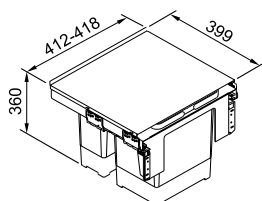

Art. nr./NOBB   Pris ekskl. mva   Pris inkl.mva
121.0200.692   **2.862,00**   **3.578,00**
48405995

Skapstørrelse **450 mm**
Dimensjon **412/418 x 399 x 360 mm**
Beholder(e) **1 x 12 ltr/1 x 18 ltr**
Åpne-/lukke mekanisme **soft close**
Skapfronten monteres på avfallssystemet.
Åpner automatisk m/front

Tilbehør

133.0251.265
Beholder 12 ltr grå
Pris ekskl. mva **268,00**
Pris inkl. mva **335,00**

133.0251.270
Beholder 18 ltr grå
Pris ekskl. mva **291,00**
Pris inkl. mva **364,00**