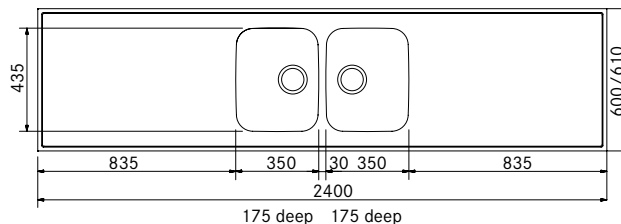

Skap fra **800 mm**
Utvendige mål **2400 x 600/610 x 30 mm**
Kummer **350 x 435 x 175 mm**
Kummer **350 x 435 x 175 mm**
Armaturhull -
Avløpssett **3 1/2" u/oppløft**
Inkl vannlås 112.0220.661
Heldekkende stålbeslag leveres med underlimt trekjerne for økt stabilitet og lettere montering.

1 2