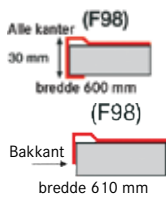

Modell / Winner
G 10R 600 vendbar

Art. nr./NOBB
103.0286.249   Pris ekskl. mva **5.954,00**   Pris inkl. mva **7.443,00**
48405753

G 10V 610 kum til venstre, forboret armaturhull

103.0476.361   **5.954,00**   **7.443,00**
51573786

G 10H 610 kum til høyre, forboret armaturhull

103.0476.360   **5.954,00**   **7.443,00**
51573983

Armaturhull Ø 35 mm til vendbar modell

-    **257,00**   **321,00**

1 2

Skap fra **600 mm**
Utvendige mål **1000 x 600/610 x 30 mm**
Kummer **350 x 435 x 175 mm**
Kummer **160 x 295 x 120 mm**
Armaturhull -
Avløpssett **3½" u/oppløft**
Inkl vannlås 112.0220.661
Heldekkende stålbeslag leveres med underlimt
trekjerne for økt stabilitet og lettere montering.

Modell / Winner
G 12R 600 vendbar

Art. nr./NOBB
103.0286.250   Pris ekskl. mva **6.174,00**   Pris inkl. mva **7.718,00**
48405764

G 12V 610 kum til venstre, forboret armaturhull

103.0476.366   **6.174,00**   **7.718,00**
51573794

G 12H 610 kum til høyre, forboret armaturhull

103.0476.368   **6.174,00**   **7.718,00**
51573998

G 122V 600 kum til venstre, forboret armaturhull

103.0276.500   **6.174,00**   **7.718,00**
51574138

G 122H 600 kum til høyre, forboret armaturhull

103.0276.511   **6.174,00**   **7.718,00**
51574123

Armaturhull Ø 35 mm til vendbar modell

-    **257,00**   **321,00**

1 2

Skap fra **600 mm**
Utvendige mål **1200 x 600/610 x 30 mm**
Kummer **350 x 435 x 175 mm**
Kummer **160 x 295 x 120 mm**
Armaturhull -
Avløpssett **3½" u/oppløft**
Inkl vannlås 112.0220.661
Heldekkende stålbeslag leveres med underlimt
trekjerne for økt stabilitet og lettere montering.