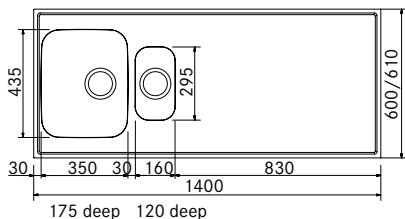

Skap fra **600 mm**
Utvendige mål **1400 x 600/610 x 30 mm**
Kummer **350 x 435 x 175 mm**
Kummer **160 x 295 x 120 mm**
Armaturhull -
Avløpssett **3 1/2" u/oppløft**
Inkl vannlås 112.0220.661
Heldekkende stålbeslag leveres med underlimt trekjerne for økt stabilitet og lettere montering.

1 2