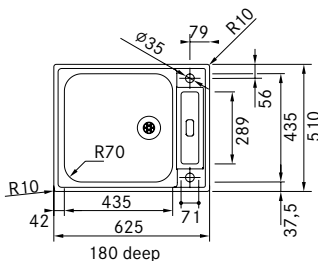

Art. nr./NOBB   Pris ekskl. mva   Pris inkl. mva
127.0277.671   4.849,00   6.061,00
45662286

Slimtop monterig
Minimal overgang mellom
benkeplate og vask
Estetisk og praktisk