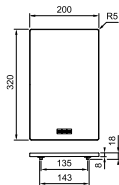

reddot winner 2022