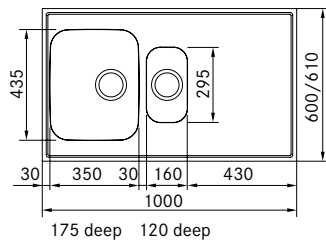

Skap fra **600 mm**
Utvendige mål **1000 x 600/610 x 30 mm**
Kummer **350 x 435 x 175 mm**
Kummer **160 x 295 x 120 mm**
Armaturhull -
Avløpssett **3½" u/oppløft**
Inkl vannlås 112.0220.661
Heldekkende stålbeslag leveres med underlimt
trekjerne for økt stabilitet og lettere montering.