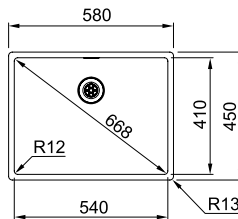

Modell / Winner
BXX 2 10-68

Art. nr./NOBB   Pris ekskl. mva   Pris inkl. mva
127.0477.269   6.469,00   8.086,00
51474076

Slimtop montering
Minimal overgang mellom
benkeplate og vask
Estetisk og praktisk

1 2 3 4

Skap fra **800 mm**
Utvendige mål **725 x 450 mm**
Utskjæringsmål **695 x 420 mm**
Kummer **685 x 410 x 200 mm**
Armaturhull -
Avløpssett **integrert avløp u/oppløft 112.03.12.204**
Inkl vannlås 112.0551.361

Se signaturforklaring bak i katalogen

Modell / Winner
BXX 2 10-54

Art. nr./NOBB   Pris ekskl. mva   Pris inkl. mva
127.0477.267   6.093,00   7.616,00
51474057

Slimtop montering
Minimal overgang mellom
benkeplate og vask
Estetisk og praktisk

1 2 3 4

Skap fra **600 mm**
Utvendige mål **580 x 450 mm**
Utskjæringsmål **560 x 430 mm**
Kummer **540 x 410 x 200 mm**
Armaturhull -
Avløpssett **integrert avløp u/oppløft 112.03.12.204**
Inkl vannlås 112.0551.361

Se signaturforklaring bak i katalogen

Modell / Winner
BXX 2 10-50

Art. nr./NOBB   Pris ekskl. mva   Pris inkl. mva
127.0477.266   5.517,00   6.896,00
51474042

Slimtop montering
Minimal overgang mellom
benkeplate og vask
Estetisk og praktisk

1 2 3 4

Skap fra **600 mm**
Utvendige mål **530 x 510 mm**
Utskjæringsmål **510 x 490 mm**
Kummer **500 x 410 x 200 mm**
Armaturhull -
Avløpssett **integrert avløp u/oppløft 112.03.12.204**
Inkl vannlås 112.0551.361

Se signaturforklaring bak i katalogen