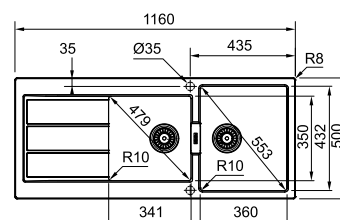

Skap fra **800 mm**

Utskjæringsmål **1144 x 484 mm**

Kummer **341 x 350 x 200 mm**

Kummer **360 x 432 x 200 mm**

Armaturhull **forberedt for 1 x Ø 35 mm**

Avløpssett **3½" u/oppløft. 112.0155.039**

Inkl vannlås 112.0551.365

1 2

Se signaturforklaring bak i katalogen