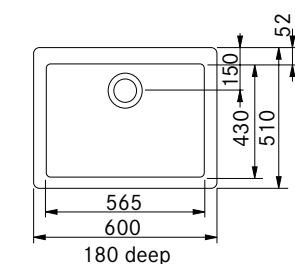

Skap fra **600 mm**
Utvendige mål **630 x 595 mm**, toleranse +/- 3%
Utskjæringsmål **N/A**
Kummer **535 x 440 x 185 mm**
Armaturområde -
Avløpssett **3 1/2" u/oppløft**
Inkl vannlås 112.055.1.361

Toleransen på porselensvasker kan variere mye. Derfor anbefales det at utskjæring i benkeplaten utføres etter målene på den enkelte vask.

OBS: Kun for undermontering i benkeplate, pga. overløp.

Se signaturforklaring bak i katalogen