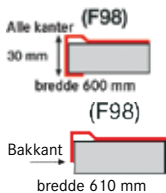

Skap fra **600 mm**
Utvendige mål **1600 x 600/610 x 30 mm**
Kummer **350 x 435 x 175 mm**
Kummer **160 x 295 x 120 mm**
Armaturhull -
Avløpssett **3 1/2" u/oppløft**
Inkl vannlås 112.0220.661
Heldekkende stålbeslag leveres med underlimt trekjerne for økt stabilitet og lettere montering.

1 2