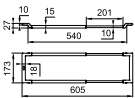

reddot winner 2022