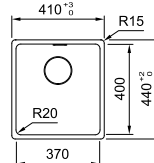

MRG 610-37

Skap fra **450 mm**
Utvendige mål **403 x 433 mm (planliming)**
Utvendige mål **410 x 440 mm (nedfelling)**
Utskjæringsmål **390 x 430 mm**
Kumme **370 x 400 x 200 mm**
Armaturhull -
Avløpssett **3 1/2" u/oppløft m Coverplate 112.0665.097**
Inkl vannlås 112.0221.107