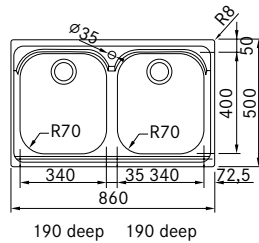

2 3

Art. nr./NOBB	Pris ekskl. mva	Pris inkl. mva
101.0221.090	3.745,00	4.681,00
48237083		

Skap fra **800 mm**
Utvendige mål **860 x 500 mm**
Utskjæringsmål **840 x 480 mm**
Kummer **340 x 400 x 190 mm**
Kummer **340 x 400 x 190 mm**
Armaturhull **1 x Ø 35 mm**
Avløpssett **3 1/2" u/oppløft**
Inkl vannlås 112.0220.661

Se signaturforklaring bak i katalogen