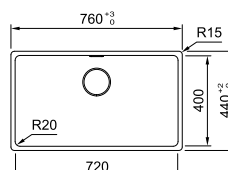

MRG 610-72

Skap fra **800 mm**
Utvendige mål **753 x 433 mm (planliming)**
Utvendige mål **760 x 440 mm (nedfelling)**
Utskjæringsmål **740 x 430 mm**
Kumme **720 x 400 x 200 mm**
Armaturhull -
Avløpssett **3 1/2" u/oppløft m Coverplate 112.0665.097**
Inkl vannlås 112.0221.107