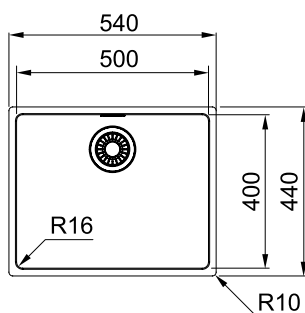

Skap fra **600 mm**
Utvendige mål **540 x 440 mm (R10)**
Utskjæringsmål **510 x 410 mm**
Vask/Kum **500 x 400 x 180 mm**
Armaturhull -
Avløpssett **3 1/2" u/oppløft. 112.0312.196**
Inkl vannlås 112.0551.361

Slimtop montering
Minimal overgang mellom
benkeplate og vask
Estetisk og praktisk

Se signaturforklaring bak i katalogen

1 2 3 5

Tilbehør

*tilbehør kan kun benyttes ved slimtop og planlimning

1

112.0057.850 *
Skylleskål rustfri
172 x 412 x 55 mm
Pris ekskl. mva **879,00**
Pris inkl. mva **1.099,00**

2

112.0030.882
Rullematte
468 x 420 mm
Pris ekskl. mva **551,00**
Pris inkl. mva **689,00**

3

112.0188.651
Mobilt avrenningsbrett
342 x 430 x 22 mm
Pris ekskl. mva **874,00**
Pris inkl. mva **1.093,00**

4

112.0520.497
Skylleskål rf til TL-modellene
181 x 431 x 55 mm
Pris ekskl. mva **902,00**
Pris inkl. mva **1.128,00**

5

112.0520.471
Skjærebrett
200 x 510 x 16 mm
Pris ekskl. mva **764,00**
Pris inkl. mva **955,00**