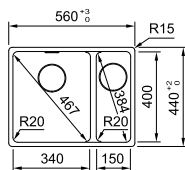

Maris Fragranite+

Modell / Winner
MRG 660-34-15 matt black
for nedfelling/underliming

Art. nr./NOBB   Pris ekskl. mva   Pris inkl. mva
114.0668.479   4.969,00   6.211,00

Spesialdesignet
overløp.
Stilrent og
eksklusivt

Reduserer
bakterievæksten
i vasken med 99%

- 1
- 2
- 3
- 5

Skap fra **600 mm**
Utvendige mål **560 x 440 mm (nedfelling)**
Utskjæringsmål **540 x 430 mm**
Kumme **340 x 400 x 200 mm**
Kumme **150 x 400 x 150 mm**
Armatrhull -
Avløpssett **3½" u/oppløft m Coverplate 112.0665.263**
Inkl vannlås 112.0221.121

Se signaturforklaring bak i katalogen

Modell / Winner
MRG 611-97 matt black
for nedfelling/underliming

Art. nr./NOBB   Pris ekskl. mva   Pris inkl. mva
114.0627.290   5.774,00   7.218,00

Reduserer
bakterievæksten
i vasken med 99%

- 2
- 3

Skap fra **600 mm**
Utvendige mål **970 x 500 mm**
Utskjæringsmål **950 x 480 mm**
Kumme **450 x 425 x 200 mm**
Armatrhull **2**
Avløpssett **3½" m/oppløft m Easy touch 112.0389.090**
Inkl vannlås 112.0221.107

Se signaturforklaring bak i katalogen

Modell / Winner
MRG 651-96 matt black
for nedfelling/underliming

Art. nr./NOBB   Pris ekskl. mva   Pris inkl. mva
114.0627.285   6.920,00   8.650,00

Reduserer
bakterievæksten
i vasken med 99%

Skylleskål 112.0057.214
inkludert i prisen.

Skap fra **600 mm**
Utvendige mål **970 x 500 mm**
Utskjæringsmål **950 x 480 mm**
Kumme **350 x 425 x 200 mm**
Kumme **160 x 302 x 130 mm**
Armatrhull **2**
Avløpssett **3½" m/oppløft m Easy touch 112.0389.090**
Inkl vannlås 112.0221.121 och sköjlåda

Se signaturforklaring bak i katalogen