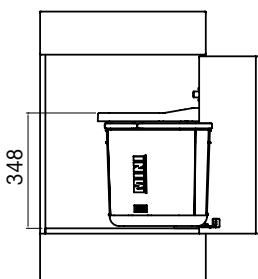

Art. nr./NOBB   Pris ekskl. mva   Pris inkl. mva
121.0176.518   **432,00**   **540,00**
48406014

Skapstørrelse **400 mm**
Dimensjon **310 x 290 x 348 mm**
Beholder(e) **1 x 17 ltr**
Åpne-/lukke mekanisme -
Åpner automatisk med døren