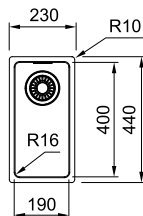

Modell / Winner
MRX 210-40

Art. nr./NOBB   Pris ekskl. mva   Pris inkl. mva
127.0526.664   4.108,00   5.135,00

Spesialdesignet
overløp. Stilrent og
eksklusivt

Slimtop monterings
Minimal overgang mellom
benkeplate og vask
Estetisk og praktisk

Skap fra **450 mm**
Utvendige mål **440 x 440 mm (R10)**
Utskjæringsmål **410 x 410 mm**
Vask/Kum **400 x 400 x 180 mm**
Armatrhull -
Avløpssett **3½" u/oppløft. 112.0312.196**
Inkl vannlås 112.0551.361

Se signaturforklaring bak i katalogen

Modell / Winner
MRX 210-34

Art. nr./NOBB   Pris ekskl. mva   Pris inkl. mva
127.0570.435   3.941,00   4.926,00

Slimtop monterings
Minimal overgang mellom
benkeplate og vask
Estetisk og praktisk

Skap fra **400 mm**
Utvendige mål **380 x 440 mm**
Utskjæringsmål **360 x 420 mm**
Kummer **340 x 400 x 180 mm**
Armatrhull -
Avløpssett **3½" kurvsil 112.0312.196**
Inkl vannlås 112.0551.361

Se signaturforklaring bak i katalogen

Modell / Winner
MRX 210-19

Art. nr./NOBB   Pris ekskl. mva   Pris inkl. mva
127.0570.434   3.923,00   4.904,00

Spesialdesignet
overløp. Stilrent og
eksklusivt

Slimtop monterings
Minimal overgang mellom
benkeplate og vask
Estetisk og praktisk

Skap fra **300 mm**
Utvendige mål **230 x 440 mm**
Utskjæringsmål **210 x 420 mm**
Kummer **190 x 400 x 130 mm**
Armatrhull -
Avløpssett **3½" kurvsil 112.0312.196**
Inkl vannlås 112.0551.361

Se signaturforklaring bak i katalogen