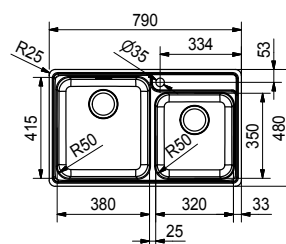

Modell / Winner
BCX 211 V kum til venstre

Art. nr./NOBB   Pris ekskl. mva   Pris inkl. mva
127.0550.785   4.078,00   5.098,00

127.0550.784   4.078,00   5.098,00

Spesialdesignet overløp. Stilrent og eksklusivt

Slimtop montering
Minimal overgang mellom benkeplate og vask
Estetisk og praktisk

Skap fra **600 mm**
Utvendige mål **860 x 480 mm**
Utskjæringsmål **837 x 457 mm**
Kum **420 x 415 x 200 mm**
Armaturhull **1 x Ø 35 mm**
Avløpssett **3½" kurvsil 112.0312.196**
Inkl vannlås 112.0280.320

Se signaturforklaring bak i katalogen

1 4

Modell / Winner
BCX 221 V kum til venstre

Art. nr./NOBB   Pris ekskl. mva   Pris inkl. mva
127.0550.788   5.459,00   6.824,00

Spesialdesignet overløp. Stilrent og eksklusivt

Slimtop montering
Minimal overgang mellom benkeplate og vask
Estetisk og praktisk

Skap fra **800 mm**
Utvendige mål **1080 x 480 mm**
Utskjæringsmål **1057 x 457 mm**
Kummer **380 x 415 x 180 mm**
Kummer **320 x 350 x 160 mm**
Armaturhull **1 x Ø 35 mm**
Avløpssett **3½" kurvsil 112.0312.200**
Inkl vannlås 112.0221.121

Se signaturforklaring bak i katalogen

1 4

Modell / Winner
BCX 220

Art. nr./NOBB   Pris ekskl. mva   Pris inkl. mva
127.0550.786   4.563,00   5.704,00

Spesialdesignet overløp. Stilrent og eksklusivt

Slimtop montering
Minimal overgang mellom benkeplate og vask
Estetisk og praktisk

Skap fra **800 mm**
Utvendige mål **790 x 480 mm**
Utskjæringsmål **767 x 457 mm**
Kummer **380 x 415 x 200 mm**
Kummer **320 x 350 x 180 mm**
Armaturhull **1 x Ø 35 mm**
Avløpssett **3½" kurvsil 112.0312.200**
Inkl vannlås 112.0221.121

Se signaturforklaring bak i katalogen

2