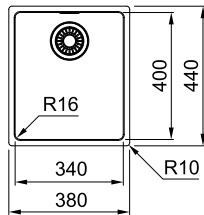

Modell / Winner
MRX 210-40

Art. nr./NOBB   Pris ekskl. mva   Pris inkl. mva
127.0526.664   4.108,00   5.135,00

Spesialdesignet
overløp. Stilrent og
eksklusivt

Slimtop monterings
Minimal overgang mellom
benkeplate og vask
Estetisk og praktisk

Skap fra **450 mm**
Utvendige mål **440 x 440 mm (R10)**
Utskjæringsmål **410 x 410 mm**
Vask/Kum **400 x 400 x 180 mm**
Armatrhull -
Avløpssett **3½" u/oppløft. 112.0312.196**
Inkl vannlås 112.0551.361

Se signaturforklaring bak i katalogen

Modell / Winner
MRX 210-34

Art. nr./NOBB   Pris ekskl. mva   Pris inkl. mva
127.0570.435   3.941,00   4.926,00

Slimtop monterings
Minimal overgang mellom
benkeplate og vask
Estetisk og praktisk

Skap fra **400 mm**
Utvendige mål **380 x 440 mm**
Utskjæringsmål **360 x 420 mm**
Kummer **340 x 400 x 180 mm**
Armatrhull -
Avløpssett **3½" kurvsil 112.0312.196**
Inkl vannlås 112.0551.361

Se signaturforklaring bak i katalogen

Modell / Winner
MRX 210-19

Art. nr./NOBB   Pris ekskl. mva   Pris inkl. mva
127.0570.434   3.923,00   4.904,00

Spesialdesignet
overløp. Stilrent og
eksklusivt

Slimtop monterings
Minimal overgang mellom
benkeplate og vask
Estetisk og praktisk

Skap fra **300 mm**
Utvendige mål **230 x 440 mm**
Utskjæringsmål **210 x 420 mm**
Kummer **190 x 400 x 130 mm**
Armatrhull -
Avløpssett **3½" kurvsil 112.0312.196**
Inkl vannlås 112.0551.361

Se signaturforklaring bak i katalogen