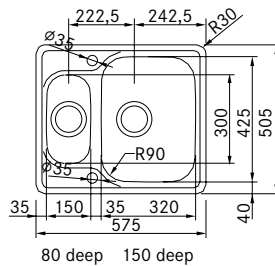

2 3

Mikado/Antea

Modell / Winner
MOX 660

Art. nr./NOBB Pris ekskl. mva Pris inkl. mva
101.0221.011 2.750,00 3.438,00
42898062

Skap fra **600 mm**
Utvendige mål **575 x 505 mm**
Utskjæringsmål **555 x 485 mm**
Kummer **320 x 425 x 150 mm**
Kummer **150 x 300 x 80 mm**
Armaturhull **2 x Ø 35 mm**
Avløpssett **3½"** med oppløft
Inkl vannlås 112.0220.663