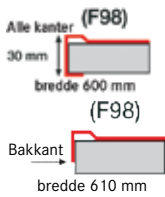

Modell / Winner
G 20R 600 vendbar

Art. nr./NOBB
103.0286.265   Pris ekskl. mva **6.947,00**   Pris inkl. mva **8.684,00**
48405802

G 20V 610 kum til venstre, forboret armaturhull

103.0476.398   **6.947,00**   **8.684,00**
51573832

G 20H 610 kum til høyre, forboret armaturhull

103.0476.397   **6.947,00**   **8.684,00**
51574036

Armaturhull Ø 35 mm til vendbar modell

-    **257,00**   **321,00**

1 2

Skap fra **600 mm**
Utvendige mål **2000 x 600/610 x 30 mm**
Kummer **350 x 435 x 175 mm**
Kummer **160 x 295 x 120 mm**
Armaturhull -
Avløpssett **3½" u/oppløft**
Inkl vannlås 112.0220.661
Heldekkende stålbeslag leveres med underlimt trekjerne for økt stabilitet og lettere montering.

3½"

Modell / Winner
H 8C 600

Art. nr./NOBB
103.0276.525   Pris ekskl. mva **5.732,00**   Pris inkl. mva **7.165,00**
48405817

H 8C 610, forboret armaturhull

103.0476.442   **5.732,00**   **7.165,00**
51573843

Armaturhull Ø 35 mm til vendbar modell

-    **257,00**   **321,00**

1

Skap fra **800 mm**
Utvendige mål **800 x 600/610 x 30 mm**
Kummer **350 x 435 x 175 mm**
Kummer **350 x 435 x 175 mm**
Armaturhull -
Avløpssett **3½" u/oppløft**
Inkl vannlås 112.0220.661
Heldekkende stålbeslag leveres med underlimt trekjerne for økt stabilitet og lettere montering.

3½"

Modell / Winner
H 12R 600 vendbar

Art. nr./NOBB
103.0286.266   Pris ekskl. mva **5.954,00**   Pris inkl. mva **7.443,00**
48405821

H 12V 610 kum til venstre, forboret armaturhull

103.0476.763   **5.954,00**   **7.443,00**
51573858

H 12H 610 kum til høyre, forboret armaturhull

103.0476.443   **5.954,00**   **7.443,00**
51574040

Armaturhull Ø 35 mm til vendbar modell

-    **257,00**   **321,00**

1 2

Skap fra **800 mm**
Utvendige mål **1200 x 600/610 x 30 mm**
Kummer **350 x 435 x 175 mm**
Kummer **350 x 435 x 175 mm**
Armaturhull -
Avløpssett **3½" u/oppløft**
Inkl vannlås 112.0220.661
Heldekkende stålbeslag leveres med underlimt trekjerne for økt stabilitet og lettere montering.

3½"