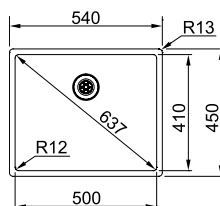

Modell / Winner
BXX 2 10-68

Art. nr./NOBB   Pris ekskl. mva   Pris inkl. mva
127.0477.269   6.469,00   8.086,00
51474076

Slimtop montering
Minimal overgang mellom
benkeplate og vask
Estetisk og praktisk

1 2 3 4

Skap fra **800 mm**
Utvendige mål **725 x 450 mm**
Utskjæringsmål **695 x 420 mm**
Kummer **685 x 410 x 200 mm**
Armaturhull -
Avløpssett **integrert avløp u/oppløft 112.03.12.204**
Inkl vannlås 112.0551.361

Se signaturforklaring bak i katalogen

Modell / Winner
BXX 2 10-54

Art. nr./NOBB   Pris ekskl. mva   Pris inkl. mva
127.0477.267   6.093,00   7.616,00
51474057

Slimtop montering
Minimal overgang mellom
benkeplate og vask
Estetisk og praktisk

1 2 3 4

Skap fra **600 mm**
Utvendige mål **580 x 450 mm**
Utskjæringsmål **560 x 430 mm**
Kummer **540 x 410 x 200 mm**
Armaturhull -
Avløpssett **integrert avløp u/oppløft 112.03.12.204**
Inkl vannlås 112.0551.361

Se signaturforklaring bak i katalogen

Modell / Winner
BXX 2 10-50

Art. nr./NOBB   Pris ekskl. mva   Pris inkl. mva
127.0477.266   5.517,00   6.896,00
51474042

Slimtop montering
Minimal overgang mellom
benkeplate og vask
Estetisk og praktisk

1 2 3 4

Skap fra **600 mm**
Utvendige mål **530 x 510 mm**
Utskjæringsmål **510 x 490 mm**
Kummer **500 x 410 x 200 mm**
Armaturhull -
Avløpssett **integrert avløp u/oppløft 112.03.12.204**
Inkl vannlås 112.0551.361

Se signaturforklaring bak i katalogen