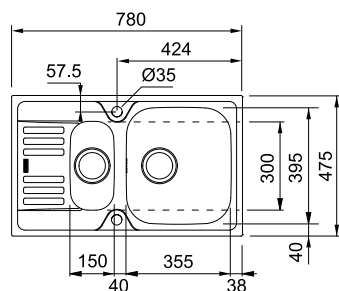

Skap fra **600 mm**
Utvendige mål **780 x 475 mm**
Utskjæringsmål **760 x 455 mm**
Kummer **355 x 395 x 150 mm**
Kummer **150 x 300 x 80 mm**
Armaturhull **2 x Ø 35 mm**
Avløpssett **3½" m/oppløft og krom grep**
Inkl vannlås 112.0220.663