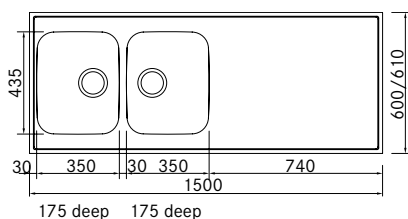

1 2

Modell / Winner
H 15R 600 vendbar

Art. nr./NOBB 103.0297.117
48405840

Pris ekskl. mva 6.285,00
Pris inkl. mva 7.856,00

H 15V 610 kum til venstre, forboret armaturhull

103.0476.891 6.285,00 7.856,00
51573877

H 15H 610 kum til høyre, forboret armaturhull

103.0476.860 6.285,00 7.856,00
51574066

Armaturhull Ø 35 mm til vendbar modell

- 257,00 321,00