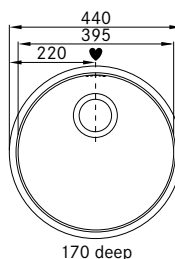

Quadrant - Rondo

56 — 57

Modell / Winner
QTX 210

Art. nr./NOBB   Pris ekskl. mva   Pris inkl. mva
127.0221.081   1.536,00   1.920,00
48237726

Spesialdesignet
overløp. Stilrent og
eksklusivt

Slimtop montering
Minimal overgang mellom
benkeplate og vask
Estetisk og praktisk

Skap fra **450 mm**
Utvendige mål **445 x 415 mm**
Utskjæringsmål -
Kummer **400 x 370 x 170 mm**
Armatrhull -
Avløpssett **Integrert avløp u/oppløft 112.0312.204**
Inkl vannlås 112.0551.361

Se signaturforklaring bak i katalogen

Modell / Winner
RTX 210

Art. nr./NOBB   Pris ekskl. mva   Pris inkl. mva
127.0455.174   1.535,00   1.919,00
51474114

Slimtop montering
Minimal overgang mellom
benkeplate og vask
Estetisk og praktisk

Skap fra **450 mm**
Utvendige mål **Ø 440 mm**
Utskjæringsmål -
Kummer **Ø 395 x 170 mm**
Armatrhull -
Avløpssett **Integrert avløp u/oppløft 112.0312.204**
Inkl vannlås 112.0551.361

Se signaturforklaring bak i katalogen

Modell / Winner
ROX 210

Art. nr./NOBB   Pris ekskl. mva   Pris inkl. mva
127.0256.250   1.424,00   1.780,00
48237745

Slimtop montering
Minimal overgang mellom
benkeplate og vask
Estetisk og praktisk

Skap fra **450 mm**
Utvendige mål **Ø 440 mm**
Utskjæringsmål -
Kummer **Ø 395 x 170 mm**
Armatrhull -
Avløpssett **3 1/2" u/oppløft. 112.0221.130**

Se signaturforklaring bak i katalogen