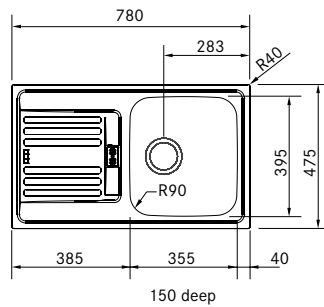

Skap fra **450 mm**
Utskjæringsmål **780 x 475 mm**
Utskjæringsmål **760 x 455 mm**
Kummer **355 x 395 x 150 mm**
Armaturhull -
Avløpssett **3½" u/oppløft**
Inkl vannlås 112.0221.130

Se signaturforklaring bak i katalogen