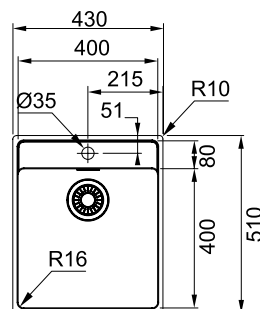

Modell / Winner
MRX 210-40 TL

Skap fra **450 mm**
Utvendige mål **430 x 510 mm (R10)**
Utskjæringsmål **410 x 490 mm**
Vask/Kum **400 x 400 x 180 mm**
Armaturhull **1 x Ø 35 mm**
Avløpssett **3½" u/oppløft. 112.0312.196**
Inkl vannlås 112.0551.361

Se signaturforklaring bak i katalogen

2 3 4 5