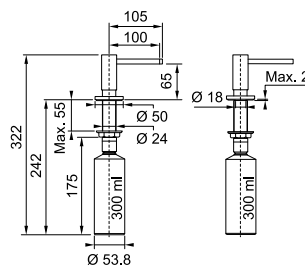

Active black*

Active stone grey*

Active polar white*

Active bronze

Active copper*

*bestillingsvare

Art. nr./NOBB	Pris ekskl. mva	Pris inkl. mva
119.0547.902	1.118,00	1.398,00
119.0547.904	1.383,00	1.729,00
119.0547.905	1.383,00	1.729,00
119.0547.906	1.383,00	1.729,00
112.0633.076	1.383,00	1.729,00
112.0633.078	1.383,00	1.729,00
112.0633.079	1.383,00	1.729,00
119.0547.910	1.383,00	1.729,00
119.0547.911	1.383,00	1.729,00