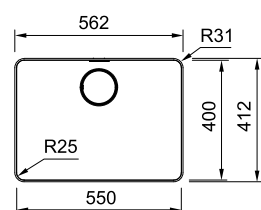

MYX 210-55

Skap fra **600 mm**
Utvendige mål undermontering **590 x 440 mm**
Utvendige mål planliming **562 x 412 mm**
Utskjæringsmål -
Kummer **550 x 400 x 200 mm**
Armaturområde -
Avløpssett **Integrert avløp u/oppløft. Coverplate**
112.0312.204 Inkl vannlås 112.0280.320