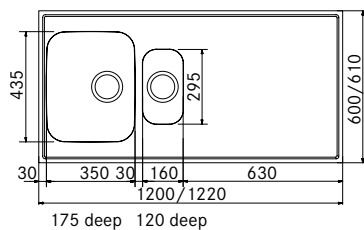

Skap fra **600 mm**
Utvendige mål **1200 x 600/610 x 30 mm**
Kummer **350 x 435 x 175 mm**
Kummer **160 x 295 x 120 mm**
Armaturhull -
Avløpssett **3½" u/oppløft**
Inkl vannlås 112.0220.661
Heldekkende stålbeslag leveres med underlimt
trekjerne for økt stabilitet og lettere montering.