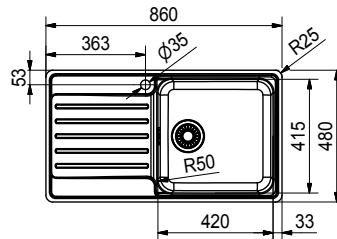

BCX 211 H kum til høyre

Skap fra **600 mm**
Utvendige mål **860 x 480 mm**
Utskjæringsmål **837 x 457 mm**
Kum **420 x 415 x 200 mm**
Armaturhull **1 x Ø 35 mm**
Avløpssett **3½" kurvsil 112.0312.196**
Inkl vannlås 112.0280.320