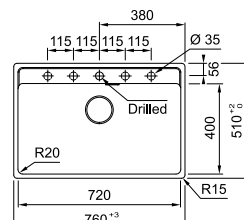

MRG 610-72 TL