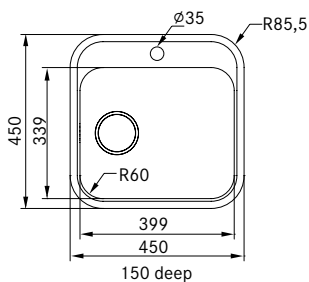

Art. nr./NOBB   Pris ekskl. mva   Pris inkl. mva
127.0370.775   **1.678,00**   **2.098,00**
48237586

Skap fra **500 mm**
Utvendige mål **450 x 450 mm**
Utskjæringsmål -
Kummer **400 x 340 x 150 mm**
Armaturhull **1 x Ø 35 mm**
Avløpssett **3½" u/oppløft 112.0075.277**
Inkl vannlås 112.0280.320

Se signaturforklaring bak i katalogen