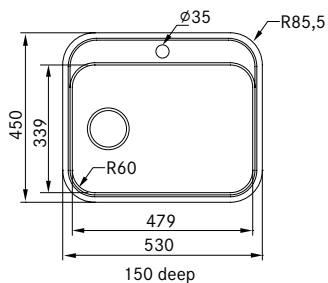

Art. nr./NOBB   Pris ekskl. mva   Pris inkl. mva
127.0370.776   **1.898,00**   **2.373,00**
48237594

Skap fra **600 mm**
Utvendige mål **530 x 450 mm**
Utskjæringsmål -
Kummer **480 x 340 x 150 mm**
Armaturhull **1 x Ø 35 mm**
Avløpssett **3½" u/oppløft 112.0075.277**
Inkl vannlås 112.0280.320

Se signaturforklaring bak i katalogen