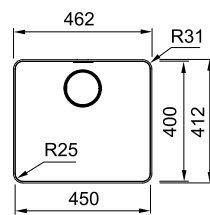

MYX 210-45

Skap fra **600 mm**
Utvendige mål undermontering **490 x 440 mm**
Utvendige mål planliming **462 x 412 mm**
Utskjæringsmål -
Kummer **450 x 400 x 200 mm**
Armaturhull -
Avløpssett **Integrert avløp u/oppløft. Coverplate**
112.0312.204 Inkl vannlås 112.0280.320