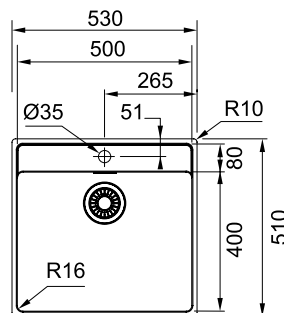

Modell / Winner
MRX 210-50 TL

Skap fra **600 mm**
Utvendige mål **530 x 510 mm (R10)**
Utskjæringsmål **510 x 490 mm**
Vask/Kum **500 x 400 x 180 mm**
Armaturhull **1 x Ø 35 mm**
Avløpssett **3½" u/oppløft. 112.0312.196**
Inkl vannlås 112.0551.361

Se signaturforklaring bak i katalogen

2 3 4 5