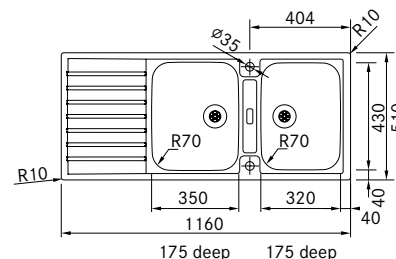

Art. nr./NOBB   Pris ekskl. mva   Pris inkl. mva
127.0316.362   **5.954,00**   **7.443,00**
48238203

Slimtop montering
Minimal overgang mellom
benkeplate og vask
Estetisk og praktisk

Skap fra **600 mm**
Utvendige mål **1000 x 510 mm**
Utskjæringsmål **987 x 497 mm**
Kummer **435 x 435 x 180 mm**
Armaturhull **2 x Ø 35 mm**
Avløpssett **integrert avløp m/oppløft og krom grep**
112.0312.208
Inkl vannlås 112.0551.361

2 3 4

Se signaturforklaring bak i katalogen

Modell / Winner
AGX 211-86

Art. nr./NOBB   Pris ekskl. mva   Pris inkl. mva
127.0277.672   **4.738,00**   **5.923,00**
45662294

Slimtop montering
Minimal overgang mellom
benkeplate og vask
Estetisk og praktisk

Skap fra **450 mm**
Utvendige mål **860 x 510 mm**
Utskjæringsmål **847 x 497 mm**
Kummer **350 x 435 x 175 mm**
Armaturhull **2 x Ø 35 mm**
Avløpssett **integrert avløp m/oppløft og krom grep**
112.0312.208
Inkl vannlås 112.0551.361

2 3 4

Se signaturforklaring bak i katalogen

Art. nr./NOBB   Pris ekskl. mva   Pris inkl. mva
127.0277.648   **7.058,00**   **8.823,00**
45662332

Slimtop montering
Minimal overgang mellom
benkeplate og vask
Estetisk og praktisk

Skap fra **800 mm**
Utvendige mål **1160 x 510 mm**
Utskjæringsmål **1147 x 497 mm**
Kummer **350 x 430 x 175 mm**
Kummer **320 x 430 x 175 mm**
Armaturhull **2 x Ø 35 mm**
Avløpssett **integrert avløp m/oppløft og krom grep**
112.0312.221
Inkl vannlås 112.0551.365

2 3 4

Se signaturforklaring bak i katalogen