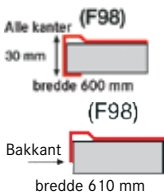

Skap fra **800 mm**
Utvendige mål **2400 x 600/610 x 30 mm**
Kummer **350 x 435 x 175 mm**
Kummer **350 x 435 x 175 mm**
Armaturhull -
Avløpssett **3 1/2" u/oppløft**
Inkl vannlås 112.0220.661
Heldekkende stålbeslag leveres med underlimt trekjerne for økt stabilitet og lettere montering.

1 2