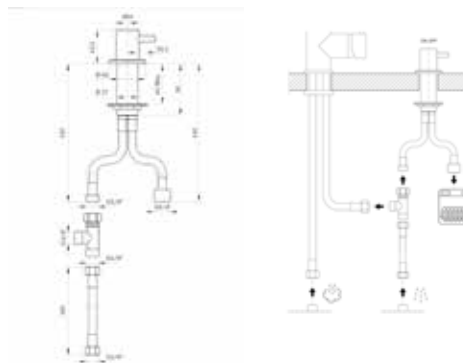

Art. nr./NOBB	Pris ekskl. mva	Pris inkl. mva
112.0527.995	1.589,00	1.986,00

Manuell stoppventil for oppvaskmaskin
Hull for montasje **Ø 35 mm**
Max. benkeplatetykkelse **60 mm**