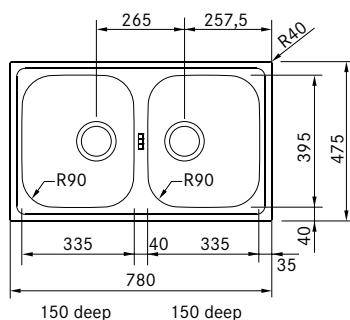

Skap fra **600 mm**
Utvendige mål **510 x 510 mm**
Utskjæringsmål **487 x 487 mm**
Kummer **445 x 380 x 180 mm**
Armatrhull **1 x Ø 35 mm**
Avløpssett **3½"** kurvsil **112.0312.196**
Inkl vannlås 112.0280.320

Skap fra **800 mm**
Utvendige mål **780 x 512 mm**
Utskjæringsmål **672 x 410 mm**
Kummer **672 x 410 x 200 mm r=0**
Armaturhull **2 x Ø 35 mm**
Avløpssett **3 1/2" m/oppløft og krom grep**
Inkl vannlås 112.055.1.36.1

Skap fra **800 mm**
Utvendige mål **780 x 475 mm**
Utskjæringsmål **760 x 455 mm**
Kummer **335 x 395 x 150 mm**
Kummer **335 x 395 x 150 mm**
Armaturhull -
Avløpssett **3 1/2" u/oppløft**
Inkl vannlås 112.0220.66 1