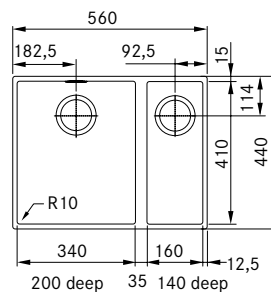

Skap fra **600 mm**

Utvendige mål **560 x 440 mm**

Utskjæringsmål -

Kummer **350 x 410 x 200 mm**

Kummer **160 x 410 x 140 mm**

Armaturområde -

Avløpssett **3 1/2" u/oppløft. 112.0312.200**

Inkl vannlås 112.0551.365

Se signaturforklaring bak i katalogen