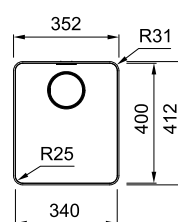

MYX 210-34

Skap fra **450 mm**
Utvendige mål undermontering **380 x 440 mm**
Utvendige mål planliming **352 x 412 mm**
Utskjæringsmål -
Kummer **340 x 400 x 200 mm**
Armaturhull -
Avløpssett **Integrert avløp u/oppløft. Coverplate**
112.0312.204 Inkl vannlås 112.0280.320