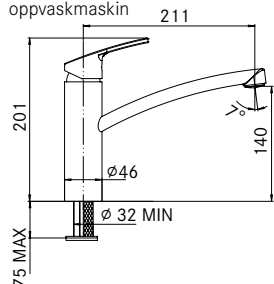

1-greps armatur med fast tut.
Grepsplassering **topp**
Hull for montasje **Ø 35 mm**
Max. benkeplatetykkelse **75 mm**