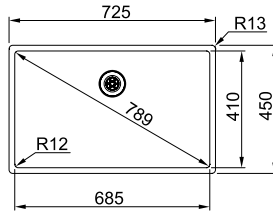

Modell / Winner
BXX 2 10-68

Art. nr./NOBB   Pris ekskl. mva   Pris inkl. mva
127.0477.269   6.469,00   8.086,00
51474076

Slimtop montering
Minimal overgang mellom
benkeplate og vask
Estetisk og praktisk

1 2 3 4

Skap fra **800 mm**
Utvendige mål **725 x 450 mm**
Utskjæringsmål **695 x 420 mm**
Kummer **685 x 410 x 200 mm**
Armaturhull -
Avløpssett **integrert avløp u/oppløft 112.03.12.204**
Inkl vannlås 112.0551.361

Se signaturforklaring bak i katalogen

Modell / Winner
BXX 2 10-54

Art. nr./NOBB   Pris ekskl. mva   Pris inkl. mva
127.0477.267   6.093,00   7.616,00
51474057

Slimtop montering
Minimal overgang mellom
benkeplate og vask
Estetisk og praktisk

1 2 3 4

Skap fra **600 mm**
Utvendige mål **580 x 450 mm**
Utskjæringsmål **560 x 430 mm**
Kummer **540 x 410 x 200 mm**
Armaturhull -
Avløpssett **integrert avløp u/oppløft 112.03.12.204**
Inkl vannlås 112.0551.361

Se signaturforklaring bak i katalogen

Modell / Winner
BXX 2 10-50

Art. nr./NOBB   Pris ekskl. mva   Pris inkl. mva
127.0477.266   5.517,00   6.896,00
51474042

Slimtop montering
Minimal overgang mellom
benkeplate og vask
Estetisk og praktisk

1 2 3 4

Skap fra **600 mm**
Utvendige mål **530 x 510 mm**
Utskjæringsmål **510 x 490 mm**
Kummer **500 x 410 x 200 mm**
Armaturhull -
Avløpssett **integrert avløp u/oppløft 112.03.12.204**
Inkl vannlås 112.0551.361

Se signaturforklaring bak i katalogen