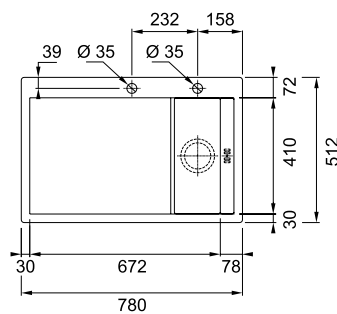

Skap fra **800 mm**
Utvendige mål **780 x 512 mm**
Utskjæringsmål **672 x 410 mm**
Kummer **672 x 410 x 200 mm r=0**
Armaturhull **2 x Ø 35 mm**
Avløpssett **3 1/2" m/oppløft og krom grep**
Inkl vannlås 112.055.1.36.1

Se signaturforklaring bak i katalogen