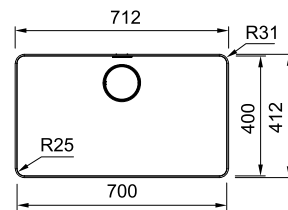

MYX 210-70

Skap fra **800 mm**
Utvendige mål undermontage **740 x 440 mm**
Utvendige mål planliming **712 x 412 mm**
Utskjæringsmål -
Kummer **700 x 400 x 200 mm**
Armaturområde -
Avløpssett **Integrert avløp u/oppløft. Coverplate**
112.0312.204 Inkl vannlås 112.0280.320