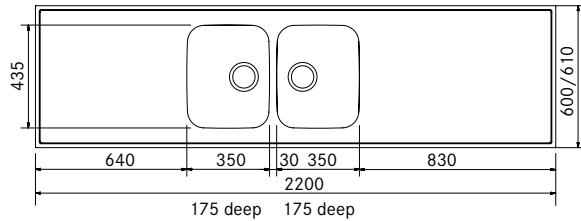

Art. nr./NOBB	Pris ekskl. mva	Pris inkl. mva
103.0286.292	7.716,00	9.645,00
48405904		

103.0476.900	7.716,00	9.645,00
51573934		

103.0476.899	7.716,00	9.645,00
51574104		

Armaturhull Ø 35 mm til vendbar modell

-	257,00	321,00

Skap fra **800 mm**
Utvendige mål **2200 x 600/610 x 30 mm**
Kummer **350 x 435 x 175 mm**
Kummer **350 x 435 x 175 mm**
Armaturhull -
Avløpssett **3 1/2" u/oppløft**
Inkl vannlås 112.0220.661
Heldekkende stålbeslag leveres med underlimt trekjerne for økt stabilitet og lettere montering.

1 2

Art. nr./NOBB	Pris ekskl. mva	Pris inkl. mva
103.0286.295	7.941,00	9.926,00
48405914		

103.0476.903	7.941,00	9.926,00
51573945		

H 24H 610 kum til høyre, forboret armaturhull

103.0476.901	7.941,00	9.926,00
51574112		

-	257,00	321,00