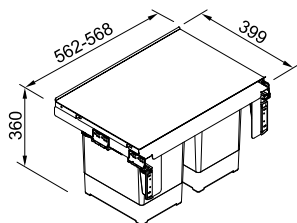

Art. nr./NOBB   Pris ekskl. mva   Pris inkl. mva
121.0284.027   **2.972,00**   **3.715,00**
48406006

Skapstørrelse **600 mm**
Dimensjon **562/568 x 399 x 360 mm**
Beholdere **2 x 18 ltr**
Åpne-/lukke mekanisme **soft close**
Skapfronten monteres på avfallssystemet.
Åpner automatisk m/front

Tilbehør

133.0251.270
Beholder 18 ltr grå
Pris ekskl. mva **291,00**
Pris inkl. mva **364,00**