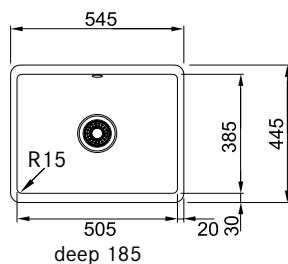

Skap fra **600 mm**
Utvendige mål **545 x 445 mm**
Utskjæringsmål **495 x 375 (R15)**
Kummer **505 x 385 x 185 mm**
Armaturhull -
Avløpssett **3½"** oppløft m/Easy touch
Toleransen på porselensvasker kan variere mye. Derfor anbefales det at utskjæring i benkeplate utføres etter målene på den enkelte vask.

Se signaturforklaring bak i katalogen