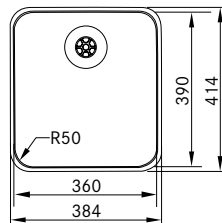

175 deep

Skap fra **450 mm**
Utskjæringsmål -
Kummer **360 x 390 x 175 mm**
Armaturhull -
Avløpssett **Integrert avløp u/oppløft 112.0312.204**
Inkl vannlås 112.0551.361