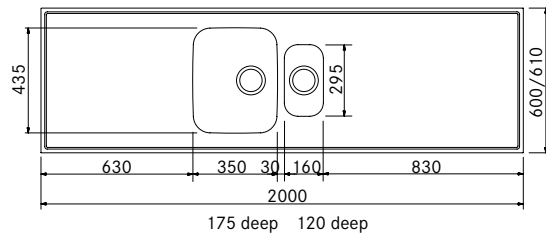

Skap fra **600 mm**
Utvendige mål **2000 x 600/610 x 30 mm**
Kummer **350 x 435 x 175 mm**
Kummer **160 x 295 x 120 mm**
Armaturhull -
Avløpssett **3½" u/oppløft**
Inkl vannlås 112.0220.661
Heldekkende stålbeslag leveres med underlimt trekjerne for økt stabilitet og lettere montering.

3½"

Modell / Winner
H 8C 600

Art. nr./NOBB
103.0276.525   Pris ekskl. mva **5.732,00**   Pris inkl. mva **7.165,00**
48405817

H 8C 610, forboret armaturhull

103.0476.442   **5.732,00**   **7.165,00**
51573843

Armaturhull Ø 35 mm til vendbar modell

-    **257,00**   **321,00**

1