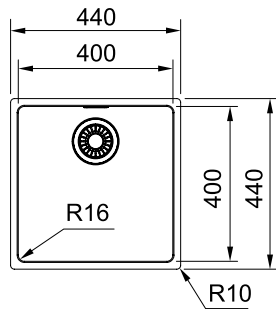

Skap fra **450 mm**
Utvendige mål **440 x 440 mm (R10)**
Utskjæringsmål **410 x 410 mm**
Vask/Kum **400 x 400 x 180 mm**
Armatrhull -
Avløpssett **3½" u/oppløft. 112.0312.196**
Inkl vannlås 112.0551.361

Se signaturforklaring bak i katalogen