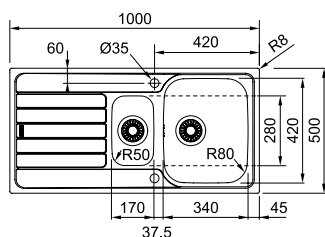

Skap fra **600 mm**
Utvendige mål **1000 x 500 mm**
Utskjæringsmål **980 x 480 mm**
Kummer **340 x 420 x 160 mm**
Kummer **170 x 280 x 80 mm**
Armaturhull **2 x Ø 35 mm**
Avløpssett **3 1/2" m/oppløft og krom grep**
Inkl vannlås 112.0220.663

1 2