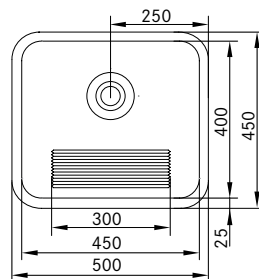

240 deep

Veggmontering

Utvendige mål **500 x 450 mm**

Utskjæringsmål **480 x 430 mm r=50**

Kummer **450 x 400 x 240 mm**

Avløpssett **vippeventil 133.0221.182, 32 mm**

Vannlås **112.0221.107 kjøpes som tilbehør (medfølger ikke).**