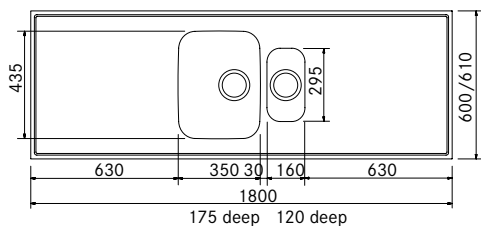

Skap fra **600 mm**
Utvendige mål **1800 x 600/610 x 30 mm**
Kummer **350 x 435 x 175 mm**
Kummer **160 x 295 x 120 mm**
Armaturhull -
Avløpssett **3 1/2" u/oppløft**
Inkl vannlås 112.0220.661
Heldekkende stålbeslag leveres med underlimt trekjerne for økt stabilitet og lettere montering.

1 2