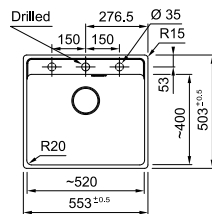

MRG 210-52 TL