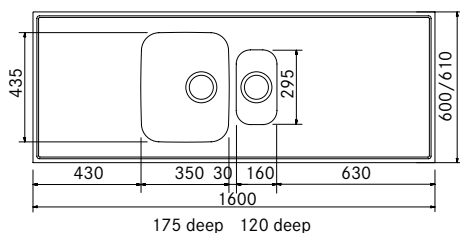

Skap fra **600 mm**
Utvendige mål **1600 x 600/610 x 30 mm**
Kummer **350 x 435 x 175 mm**
Kummer **160 x 295 x 120 mm**
Armaturhull -
Avløpssett **3 1/2" u/oppløft**
Inkl vannlås 112.0220.661
Heldekkende stålbeslag leveres med underlimt trekjerne for økt stabilitet og lettere montering.

1 2