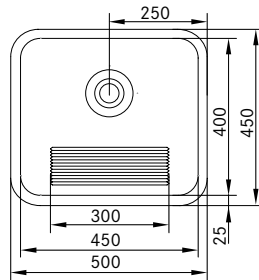

240 deep

Nedfelling

Utvendige mål **500 x 450 mm**

Kummer **450 x 400 x 240 mm**

Avløpssett **203.0499.117, 32 mm**

Vannlås **112.0221.107 kjøpes som tilbehør (medfølger ikke).**

Se signaturforklaring bak i katalogen