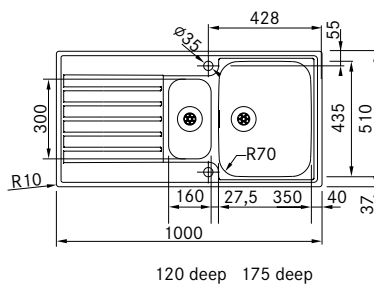

Skap fra **600 mm**
Utskjæringsmål **987 x 497 mm**
Kummer **350 x 435 x 175 mm**
Kummer **160 x 300 x 120 mm**
Armaturhull **2 x Ø 35 mm**
Avløpssett **integrert avløp m/oppløft og krom grep**
112.0312.210
Inkl vannlås 112.0551.365

Slimtop montering
Minimal overgang mellom
benkeplate og vask
Estetisk og praktisk

1 2 3 4