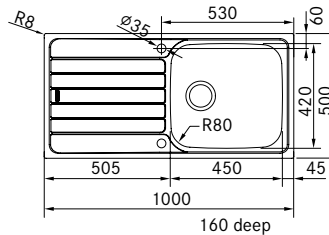

Skap fra **600 mm**
Utvendige mål **1000 x 500 mm**
Utskjæringsmål **980 x 480 mm**
Kummer **450 x 420 x 160 mm**
Armatrhull **2 x Ø 35 mm**
Avløpssett **3½" m/oppløft og krom grep**
Inkl vannlås 112.0220.662