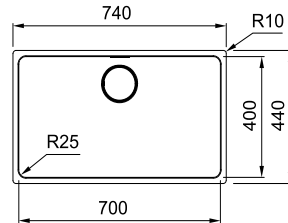

Mythos

1 2 3 4

Modell / Winner
MYX 110-70, for undermontering/underlim

Art. nr./NOBB 122.0639.519   Pris ekskl. mva 6.921,00   Pris inkl. mva 8.651,00

MYX 210-70, for planliming

127.0631.102   7.861,00   9.826,00

MYX 110-70

Skap fra **800 mm**
Utvendige mål undermontage **740 x 440 mm**
Utvendige mål planliming **712 x 412 mm**
Utskjæringsmål -
Kummer **700 x 400 x 200 mm**
Armaturområde -
Avløpssett **Integrert avløp u/oppløft. Coverplate**
112.0312.204 Inkl vannlås 112.0280.320

Se signaturforklaring bak i katalogen

1 2 3 4

Modell / Winner
MYX 110-55, for undermontering/underlim

Art. nr./NOBB 122.0631.103   Pris ekskl. mva 5.614,00   Pris inkl. mva 7.018,00

MYX 210-55, for planliming

127.0631.101   7.298,00   9.123,00

Skap fra **600 mm**
Utvendige mål undermontering **590 x 440 mm**
Utvendige mål planliming **562 x 412 mm**
Utskjæringsmål -
Kummer **550 x 400 x 200 mm**
Armaturområde -
Avløpssett **Integrert avløp u/oppløft. Coverplate**
112.0312.204 Inkl vannlås 112.0280.320

Se signaturforklaring bak i katalogen