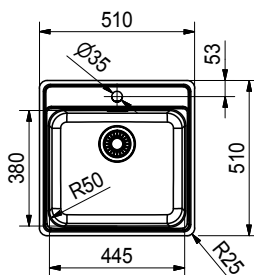

Skap fra **600 mm**
Utvendige mål **510 x 510 mm**
Utskjæringsmål **487 x 487 mm**
Kummer **445 x 380 x 180 mm**
Armatrhull **1 x Ø 35 mm**
Avløpssett **3½"** kurvsil **112.0312.196**
Inkl vannlås 112.0280.320

Spesialdesignet overløp. Stilrent og eksklusivt

Slimtop montering Minimal overgang mellom benkeplate og vask Estetisk og praktisk

3