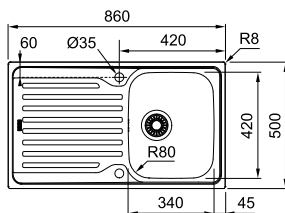

Skap fra **450 mm**
Utvendige mål **860 x 500 mm**
Utskjæringsmål **840 x 480 mm**
Kumme **340 x 420 x 160 mm**
Armaturhull **2 x Ø 35 mm**
Avløpssett **3½"** med oppløft
Inkl vannlås 112.0220.662