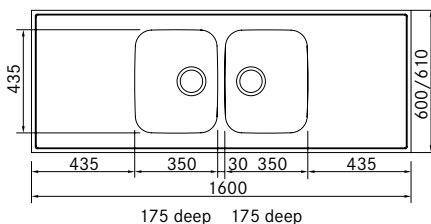

Modell / Winner
H 16C 600

H 16C 610, forboret armaturhull

Armaturhull Ø 35 mm til vendbar modell

Art. nr./NOBB
103.0297.121

48405866

103.0485.025

51573896

-

Pris ekskl. mva
6.285,00

6.285,00

257,00

Pris inkl. mva
7.856,00

7.856,00

321,00

Skap fra **600 mm**

Utvendige mål **1600 x 600/610 x 30 mm**

Kummer **350 x 435 x 175 mm**

Kummer **350 x 435 x 175 mm**

Armaturhull -

Avløpssett **3½" u/oppløft**

Inkl vannlås **112.0220.661**

Heldekkende stålbeslag leveres med underlimt trekjerne for økt stabilitet og lettere montering.