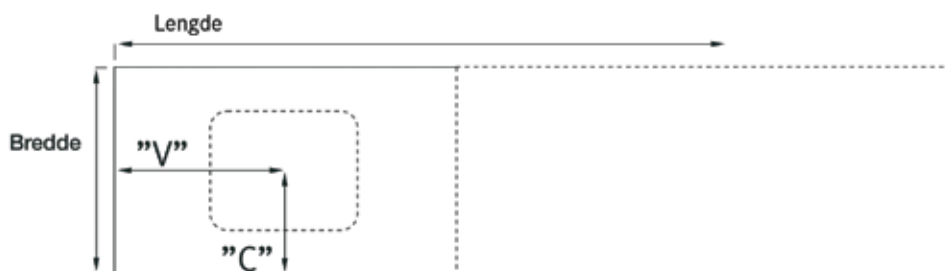

Pris -og tegneprogram stålbeslag

106 — 107

Online pris-og tegneprogram stålbeslag

På vår hjemmeside www.franke-norge.no finner du vårt tegneprogram med veil. priser. Alle oppgitte priser er eksklusiv frakt og emballasje.

Tegneprogrammet er enkelt, og tar ikke mer enn et par minutter. Når du har designet det ønskede Franke COMFORT eller PURE STEEL 4 mm benkebeslag, ut fra allerede fastlagte parametere i tegneprogrammet, generer softwaren automatisk en målsatt tegning av det ferdige benkebeslaget. På tegningen finnes et ID-nummer som er unik for din tegning. Ved bestilling medbring ID-nummer og tegning til en av våre forhandlere, som deretter sender ordren til oss. Typisk leveres måltilpassede benkebeslag innenfor 4-5 uker fra godkjent tegningsunderlag.

Valg av produkt

Profil

Hull for platetopp

Kummer

Tilbehør