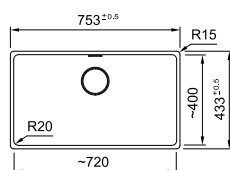

Spesialdesignet
overløp.
Stilrent og
eksklusivt

Reduserer
bakterievæksten
i vasken med 99%

1 2 3 5 6

Modell / Winner
MRG 210-37 matt black
for planliming/underliming
MRG 610-37 matt black
for nedfelling

Art. nr./NOBB	Pris ekskl. mva	Pris inkl. mva
135.0664.503	3.875,00	4.844,00
114.0667.714	3.995,00	4.994,00

Skap fra **450 mm**
Utvendige mål **403 x 433 mm (planliming)**
Utvendige mål **410 x 440 mm (nedfelling)**
Utskjæringsmål **390 x 430 mm**
Kumme **370 x 400 x 200 mm**
Armaturhull -
Avløpssett **3 1/2" u/oppløft m Coverplate 112.0665.097**
Inkl vannlås 112.0221.107

Se signaturforklaring bak i katalogen

Spesialdesignet
overløp.
Stilrent og
eksklusivt

Reduserer
bakterievæksten
i vasken med 99%

1 2 3 5 6

Modell / Winner
MRG 210-52 matt black
for planliming/underliming
MRG 610-52 matt black
for nedfelling

Art. nr./NOBB	Pris ekskl. mva	Pris inkl. mva
135.0664.410	4.196,00	5.245,00
114.0667.718	4.326,00	5.408,00

Skap fra **600 mm**
Utvendige mål **553 x 433 mm (planliming)**
Utvendige mål **560 x 440 mm (nedfelling)**
Utskjæringsmål **540 x 430 mm**
Kumme **520 x 400 x 200 mm**
Armaturhull -
Avløpssett **3 1/2" u/oppløft m Coverplate 112.0665.097**
Inkl vannlås 112.0221.107

Se signaturforklaring bak i katalogen

Spesialdesignet
overløp.
Stilrent og
eksklusivt

Reduserer
bakterievæksten
i vasken med 99%

1 2 3 5 6

Modell / Winner
MRG 210-72 matt black
for planliming/underliming
MRG 610-72 matt black
for nedfelling

Art. nr./NOBB	Pris ekskl. mva	Pris inkl. mva
135.0664.501	4.615,00	5.769,00
114.0667.716	4.758,00	5.948,00

MRG 210-72

Skap fra **800 mm**
Utvendige mål **753 x 433 mm (planliming)**
Utvendige mål **760 x 440 mm (nedfelling)**
Utskjæringsmål **740 x 430 mm**
Kumme **720 x 400 x 200 mm**
Armaturhull -
Avløpssett **3 1/2" u/oppløft m Coverplate 112.0665.097**
Inkl vannlås 112.0221.107