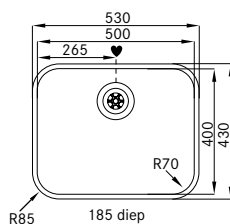

Integrert avløp
Enklere rengjøring
Bedre hygiene

Slimtop montering
Minimal overgang mellom
benkeplate og vask
Estetisk og praktisk

Modell / Winner
BTX 2 10-50

Art. nr./NOBB
127.0528.348

Pris ekskl. mva
3.634,00

Pris inkl. mva
4.543,00

48237212

Skap fra **600 mm**
Utvendige mål **530 x 430 mm**
Utskjæringsmål **510 x 410 mm**
Kummer **500 x 400 x 185 mm**
Armaturhull -
Avløpssett **3½" u/oppløft 112.0221.130**

Se signaturforklaring bak i katalogen