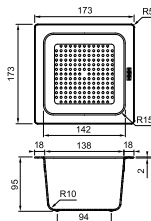

Art. nr./NOBB

112.0655.482

Pris ekskl. mva

1.722,00

Pris inkl. mva

2.153,00

Systemet er kompatibelt med alle vasker opp til 540 mm

reddot winner 2022