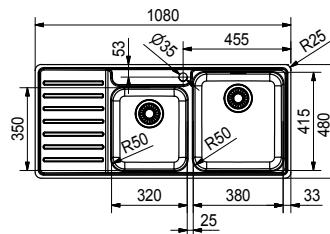

Skap fra **800 mm**
Utvendige mål **1080 x 480 mm**
Utskjæringsmål **1057 x 457 mm**
Kummer **380 x 415 x 180 mm**
Kummer **320 x 350 x 160 mm**
Armaturhull **1 x Ø 35 mm**
Avløpssett **3½" kurvsil 112.0312.200**
Inkl vannlås 112.0221.121