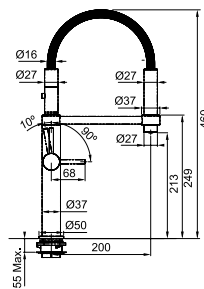

Pescara

Modell / Winner

Pescara Semi Pro 360 flex m/dusj, krom*

Pescara Semi Pro 360 flex m/dusj, ståloptikk

Pescara Semi Pro 360 flex m/dusj, matt sort

Art. nr./NOBB	Pris ekskl. mva	Pris inkl. mva
115.0393.976	6.421,00	8.026,00
115.0393.977	7.686,00	9.608,00
115.0545.136	7.686,00	9.608,00