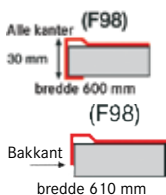

Skap fra **600 mm**
Utvendige mål **1400 x 600/610 x 30 mm**
Kummer **350 x 435 x 175 mm**
Kummer **160 x 295 x 120 mm**
Armaturhull -
Avløpssett **3 1/2" u/oppløft**
Inkl vannlås 112.0220.661
Heldekkende stålbeslag leveres med underlimt trekjerne for økt stabilitet og lettere montering.

1 2