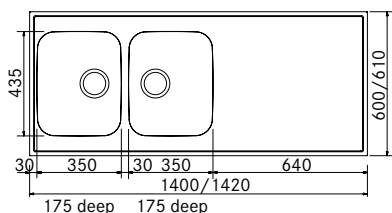

1 2

Modell / Winner
H 14R 600 vendbar

Art. nr./NOBB 103.0286.267
48405836

Pris ekskl. mva 6.174,00
Pris inkl. mva 7.718,00

H 14V 610 kum til venstre, forboret armaturhull

103.0476.765 6.174,00 7.718,00
51573862

H 14H 610 kum til høyre, forboret armaturhull

103.0476.764 6.174,00 7.718,00
51574055

H 142 V 600 kum til venstre, forboret armaturhull

103.0276.534 6.174,00 7.718,00
51574157

H 142 H 600 kum til høyre, forboret armaturhull

103.0276.535 6.174,00 7.718,00
51574142

Armaturhull Ø 35 mm til vendbar modell

- 257,00 321,00

Skap fra 800 mm
Utvendige mål 1400 x 600/610 x 30 mm
Kummer 350 x 435 x 175 mm
Kummer 350 x 435 x 175 mm
Armaturhull -
Avløpssett 3½" u/oppløft
Inkl vannlås 112.0220.661
Heldekkende stålbeslag leveres med underlimt trekjerne for økt stabilitet og lettere montering.

3½"