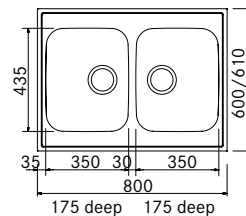

Skap fra **800 mm**
Utvendige mål **800 x 600/610 x 30 mm**
Kummer **350 x 435 x 175 mm**
Kummer **350 x 435 x 175 mm**
Armaturhull -
Avløpssett **3½" u/oppløft**
Inkl vannlås 112.0220.661
Heldekkende stålbeslag leveres med underlimt trekjerne for økt stabilitet og lettere montering.

3½"