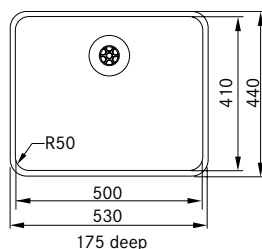

Modell / Winner
LAX 210-50

Art. nr./NOBB   Pris ekskl. mva   Pris inkl. mva
127.0324.038   **6.174,00**   **7.718,00**
48237473

Integrert avløp
Enklere rengjøring
Bedre hygiene

Spesialdesignet
overløp. Stilrent og
eksklusivt

Slimtop montering
Minimal overgang mellom
benkeplate og vask
Estetisk og praktisk