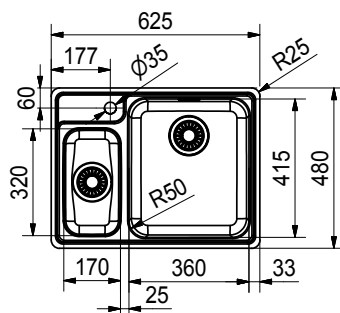

Skap fra **600 mm**
Utvendige mål **625 x 480 mm**
Utskjæringsmål **602 x 457 mm**
Kummer **360 x 415 x 180 mm**
Kummer **170 x 320 x 130 mm**
Armatrhull **1 x Ø 35 mm**
Avløpssett **3½"** kurvsil **112.0312.200**
Inkl vannlås 112.0221.121

Spesialdesignet overløp. Stilrent og eksklusivt

Slimtop montering Minimal overgang mellom benkeplate og vask Estetisk og praktisk

1 4

Se signaturforklaring bak i katalogen