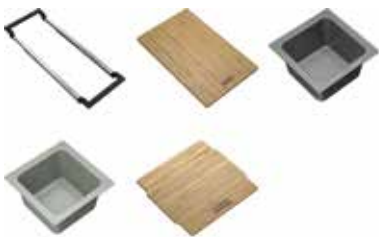

Tilbehør ALL-IN

60 — 61

Modell / Winner

All-in tilbehør inkl. Teleskopbro, skjærebrett av bambus (320x200x18 mm), Sanitized skylleskål (173x173x95 mm), Sanitized PP-skål (173x173x95 mm), bambuslokk (173x173x10 mm)