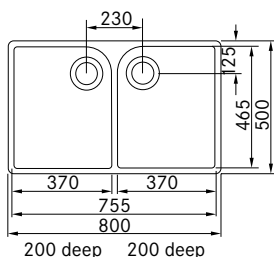

Skap fra **800 mm**
Utvendige mål **800 x 500 mm**, toleranse +/- 3%
Utskjæringsmål **N/A**
Kummer **370 x 465 x 200 mm**
Kummer **370 x 465 x 200 mm**
Armaturområde **forberedt for 1 x Ø 35 mm**
Avløpssett **3 1/2" u/oppløft**
Inkl vannlås 112.055.1.365

Toleransen på porselensvasker kan variere mye. Derfor anbefales det at utskjæring i benkeplaten utføres etter målene på den enkelte vask.

OBS: Kun for undermontering i benkeplate, pga. overløp.

Se signaturforklaring bak i katalogen

OBS: Ved utlokking av hull for armaturet skal vasken ligge stabilt. Lokalisør hvor det er forberedt plass for hvor hullet skal plasseres. Slå deretter ut hullet ovenifra med korrekt verktøy før montering. For mer informasjon, se veiledningen som følger med vasken, eller på www.franke-norge.no