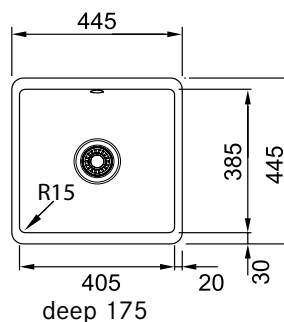

Skap fra **450 mm**
Utvendige mål **455 x 445 mm**
Utskjæringsmål **495 x 375 (R15)**
Kummer **405 x 385 x 175 mm**
Avløpssett **3½" oppløft m/Easy touch**
Toleransen på porselensvasker kan variere mye. Derfor anbefales det at utskjæring i benkeplate utføres etter målene på den enkelte vask.

Se signaturforklaring bak i katalogen