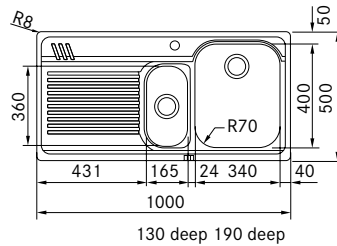

1 2 3

Art. nr./NOBB	Pris ekskl. mva	Pris inkl. mva
101.0220.493	3.634,00	4.543,00
48237102		
101.0220.492	3.634,00	4.543,00
48237117		

Skap fra **600 mm**
Utvendige mål **1000 x 500 mm**
Utskjæringsmål **980 x 480 mm**
Kummer **340 x 400 x 190 mm**
Kummer **165 x 360 x 130 mm**
Armaturhull **1 x Ø 35 mm**
Avløpssett **3 1/2" u/oppløft**
Inkl vannlås 112.0220.661

Se signaturforklaring bak i katalogen