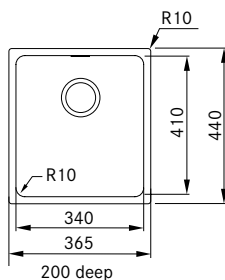

Skap fra **500 mm**
Utvendige mål **365 x 440 mm**
Utskjæringsmål -
Kummer **340 x 410 x 200 mm**
Armaturhull -
Avløpssett **3½" u/oppløft. 112.0312.196**
Inkl vannlås 112.0551.361

Se signaturforklaring bak i katalogen