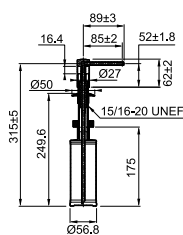

48405957

Lengte tut **103 mm**
Hull for installasjon **fra Ø 25-35 mm**
Såpe påfylles fra toppen

Modell / Winner
Comfort krom

Art. nr./NOBB	Pris ekskl. mva	Pris inkl. mva
119.0584.065	542,00	678,00

Lengte tut **85 mm**
Hull for installasjon **Ø 35 mm**
Såpe påfylles fra toppen