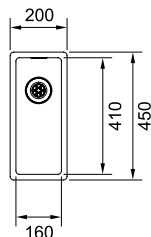

Art. nr./NOBB   Pris ekskl. mva   Pris inkl. mva
127.0477.263   4.726,00   5.908,00
5 1474012

Slimtop montering
Minimal overgang mellom
benkeplate og vask
Estetisk og praktisk