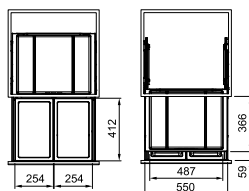

Skapstørrelse **600 mm**
Dimensjon **550 x 412 x 366 mm**
Beholder(e) **2 x 26 ltr**
Åpne-/lukke mekanisme **soft close**
Skapfronten monteres på avfallssystemet.
Åpner automatisk m/front.