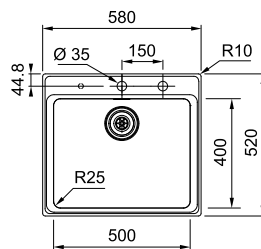

Modell / Winner
MYX 210-50 TL

Art. nr./NOBB
127.0638.906

Pris ekskl. mva
8.504,00

Pris inkl. mva
10.630,00

Spesialdesignet
overløp. Stilrent og
eksklusivt

Slimtop montering
Minimal overgang mellom
benkeplate og vask
Estetisk og praktisk