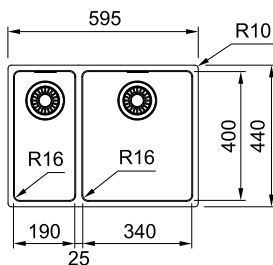

Skap fra **600 mm**
Utvendige mål **591 x 436 mm**
Utskjæringsmål **555 x 400 mm**
Kummer **340 x 400 x 180 mm**
Kummer **190 x 400 x 130 mm**
Armaturhull -
Avløpssett **3½"** kurvsil 112.0312.196 x 2
Inkl vannlås 112.0551.365

Se signaturforklaring bak i katalogen

1 2 3 5