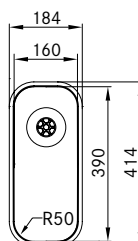

120 deep

Skap fra **300 mm**
Utskjæringsmål -
Kummer **160 x 390 x 120 mm**
Armaturhull -
Avløpssett **Integrert avløp u/oppløft 112.0312.204**
Inkl vannlås 112.0551.361