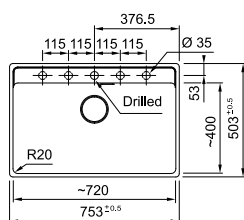

MRG 210-72 TL