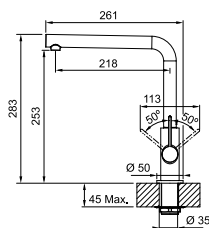

1-greps armatur i DZR messing med fast tut og stoppventil for oppvaskmaskin.
Grepsplassering 50°/50°
Vridbar 150°
Hull for montasje Ø 35 mm
Max. benkeplatetykkelse 45 mm

1. Modell / Winner
   Neptune Semi-pro uttrekkbar flex, krom
2. **Neptune Semi-pro** uttrekkbar flex, ståloptikk
3. **Neptune Semi-pro** uttrekkbar flex, sort

Art. nr./NOBB	Pris ekskl. mva	Pris inkl. mva
115.0617.501 57368636	7.534,00	9.418,00
115.0617.505 57368640	9.215,00	11.519,00
115.0617.506 57368655	9.126,00	11.408,00