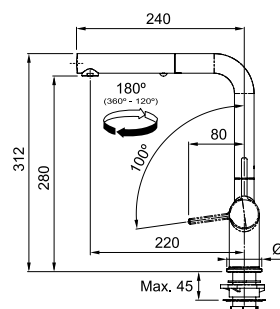

Modell 2.0 TWIST

1-greps armatur med uttrekkbar tut
Grepssplassering **vendbar 100°/0°**
Hull for montasje **Ø 35 mm**
Max. benkeplatetykkelse **45 mm**