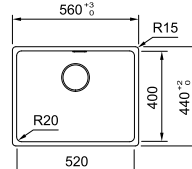

Art. nr./NOBB	Pris ekskl. mva	Pris inkl. mva
135.0664.410	4.196,00	5.245,00
114.0667.718	4.326,00	5.408,00

MRG 210-52

MRG 610-52

Skap fra **600 mm**
Utvendige mål **553 x 433 mm (planliming)**
Utvendige mål **560 x 440 mm (nedfelling)**
Utskjæringsmål **540 x 430 mm**
Kumme **520 x 400 x 200 mm**
Armaturhull -
Avløpssett **3 1/2" u/oppløft m Coverplate 112.0665.097**
Inkl vannlås 112.0221.107