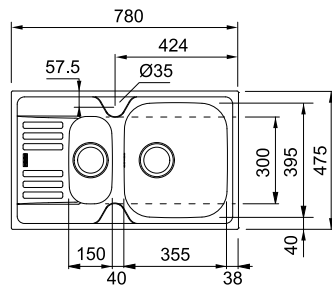

Modell / Winner
EFX 651-78

Skap fra **600 mm**
Utvendige mål **780 x 475 mm**
Utskjæringsmål **760 x 455 mm**
Kummer **355 x 395 x 150 mm**
Kummer **155 x 300 x 80 mm**
Armaturhull -
Avløpssett **3½" u/oppløft**
Inkl vannlås 112.0220.661

Se signaturforklaring bak i katalogen