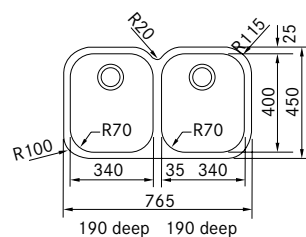

2

Art. nr./NOBB	Pris ekskl. mva	Pris inkl. mva
122.0220.633	5.401,00	6.751,00
48237098		

Skap fra **800 mm**
Utvendige mål **765 x 450 mm**
Utskjæringsmål **N/A**
Kummer **340 x 400 x 190 mm**
Kummer **340 x 400 x 190 mm**
Armaturhull -
Avløpssett **3 1/2" u/oppløft**
Inkl vannlås 112.0220.661

Se signaturforklaring bak i katalogen