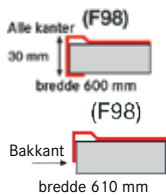

Modell / Winner
G 10R 600 vendbar

Art. nr./NOBB
103.0286.249   Pris ekskl. mva **5.954,00**   Pris inkl. mva **7.443,00**
48405753

G 10V 610 kum til venstre, forboret armaturhull

103.0476.361   **5.954,00**   **7.443,00**
51573786

G 10H 610 kum til høyre, forboret armaturhull

103.0476.360   **5.954,00**   **7.443,00**
51573983

Armaturhull Ø 35 mm til vendbar modell

-    **257,00**   **321,00**

1 2

Skap fra **600 mm**
Utvendige mål **1000 x 600/610 x 30 mm**
Kummer **350 x 435 x 175 mm**
Kummer **160 x 295 x 120 mm**
Armaturhull -
Avløpssett **3½" u/oppløft**
Inkl vannlås 112.0220.661
Heldekkende stålbeslag leveres med underlimt
trekjerne for økt stabilitet og lettere montering.

Modell / Winner
G 12R 600 vendbar

Art. nr./NOBB
103.0286.250   Pris ekskl. mva **6.174,00**   Pris inkl. mva **7.718,00**
48405764

G 12V 610 kum til venstre, forboret armaturhull

103.0476.366   **6.174,00**   **7.718,00**
51573794

G 12H 610 kum til høyre, forboret armaturhull

103.0476.368   **6.174,00**   **7.718,00**
51573998

G 122V 600 kum til venstre, forboret armaturhull

103.0276.500   **6.174,00**   **7.718,00**
51574138

G 122H 600 kum til høyre, forboret armaturhull

103.0276.511   **6.174,00**   **7.718,00**
51574123

Armaturhull Ø 35 mm til vendbar modell

-    **257,00**   **321,00**

1 2

Skap fra **600 mm**
Utvendige mål **1200 x 600/610 x 30 mm**
Kummer **350 x 435 x 175 mm**
Kummer **160 x 295 x 120 mm**
Armaturhull -
Avløpssett **3½" u/oppløft**
Inkl vannlås 112.0220.661
Heldekkende stålbeslag leveres med underlimt
trekjerne for økt stabilitet og lettere montering.