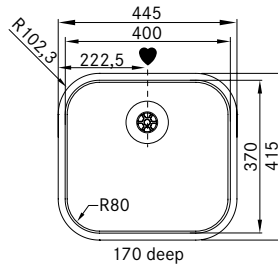

Art. nr./NOBB   Pris ekskl. mva   Pris inkl. mva
127.0221.081   1.536,00   1.920,00
48237726

Spesialdesignet
overløp. Stilrent og
eksklusivt

Slimtop montering
Minimal overgang mellom
benkeplate og vask
Estetisk og praktisk

Skap fra **450 mm**
Utvendige mål **445 x 415 mm**
Utskjæringsmål -
Kummer **400 x 370 x 170 mm**
Armatrhull -
Avløpssett **Integrert avløp u/oppløft 112.0312.204**
Inkl vannlås 112.0551.361

Se signaturforklaring bak i katalogen