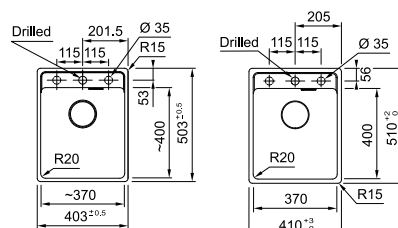

MRG 210-37 TL

MRG 610-37 TL

Skap fra **450 mm**
Utvendige mål **403 x 503 mm (planliming)**
Utvendige mål **410 x 510 mm (nedfelling)**
Utskjæringsmål **390 x 500 mm**
Kumme **370 x 400 x 200 mm**
Armaturhull **2 forberedt, 1 gjennomboret (senter)**
Avløpssett **3½" u/oppløft m Coverplate 112.0665.097**
Inkl vannlås **112.0221.107**