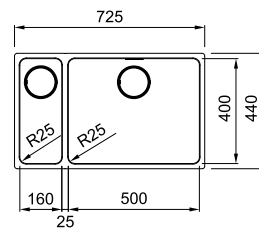

Skap fra **800 mm**
Utvendige mål **725 x 440 mm**
Utskjæringsmål **685 x 400 mm**
Kummer **500 x 400 x 200 mm**
Kummer **160 x 400 x 150 mm**
Armaturhull -
Avløpssett **Integrert avløp u/oppløft. Coverplates**
112.0312.205 Inkl vannlås 112.0221.121

- 1
- 2
- 3
- 4

Se signaturforklaring bak i katalogen