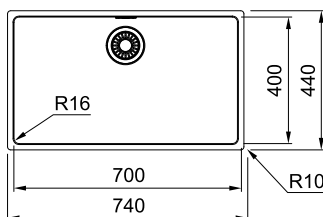

Skap fra **800 mm**
Utvendige mål **740 x 440 mm**
Utskjæringsmål **710 x 410 mm**
Kummer **700 x 400 x 180 mm**
Armaturhull -
Avløpssett **3½"** kurvsil 112.0312.196
Inkl vannlås 112.0551.361

Se signaturforklaring bak i katalogen

1 2 3 5