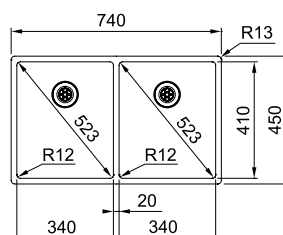

Skap fra **800 mm**
Utvendige mål **740 x 450 mm**
Utskjæringsmål -
Kummer **340 x 410 x 200 mm**
Kummer **340 x 410 x 200 mm**
Armaturhull -
Avløpssett **Integrert avløp u/oppløft 112.0312.206**
Inkl vannlås 112.0551.365

1 2 3 4

Se signaturforklaring bak i katalogen