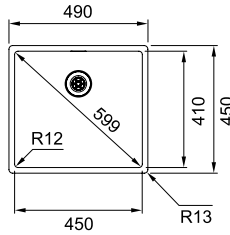

Art. nr./NOBB   Pris ekskl. mva   Pris inkl. mva
127.0477.265   5.278,00   6.598,00
5 1474038

Slimtop montering
Minimal overgang mellom
benkeplate og vask
Estetisk og praktisk