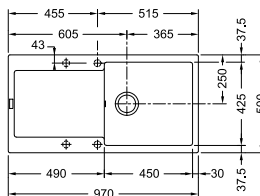

- 2
- 3

Skap fra **600 mm**
Utvendige mål **970 x 500 mm**
Utskjæringsmål **950 x 480 mm**
Kumme **450 x 425 x 200 mm**
Armatrhull **2**
Avløpssett **3½" m/oppløft m Easy touch 112.0389.090**
Inkl vannlås 112.0221.107