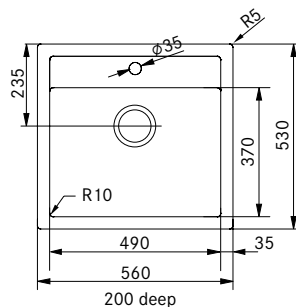

Skap fra **600 mm**

Utvendige mål **560 x 530 mm**

Utskjæringsmål **544 x 500 mm**

Kummer **490 x 370 x 200 mm**

Armaturområde **1 x Ø 35 mm**

Avløpssett **3 1/2" u/oppløft. 112.0312.196**

Inkl vannlås 112.0551.361

Se signaturforklaring bak i katalogen

3