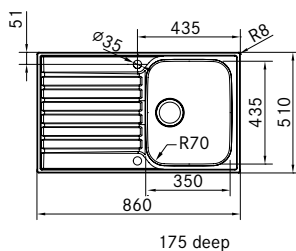

Modell / Winner
ASX 611-86

Art. nr./NOBB   Pris ekskl. mva   Pris inkl. mva
101.0266.011   3.745,00   4.681,00
43811717

Skap fra **500 mm**
Utvendige mål **860 x 510 mm**
Utskjæringsmål **840 x 490 mm**
Kummer **350 x 435 x 175 mm**
Armatrhull **2 x Ø 35 mm**
Avløpssett **3½" m/oppløft og krom grep**
112.0312.202
Inkl vannlås 112.0551.361

Se signaturforklaring bak i katalogen

2 3 4

Art. nr./NOBB   Pris ekskl. mva   Pris inkl. mva
101.0266.012   4.849,00   6.061,00
43811702

Skap fra **600 mm**
Utvendige mål **1000 x 510 mm**
Utskjæringsmål **980 x 490 mm**
Kummer **350 x 435 x 175 mm**
Kummer **160 x 300 x 120 mm**
Armatrhull **2 x Ø 35 mm**
Avløpssett **3½" m/oppløft og krom grep**
112.0312.203
Inkl vannlås 112.0551.365

Se signaturforklaring bak i katalogen

1 2 3 4

Tilbehør

*tilbehør kan kun benyttes ved nedfelling, slimtop og planliming

1
112.0041.519
Skylleskål i rustfritt stål
Pris ekskl. mva **884,00**
Pris inkl. mva **1.105,00**

2
112.0193.082 *
Skjærebrett i kunststoff
Sanitized antibakteriell
Pris ekskl. mva **827,00**
Pris inkl. mva **1.034,00**

3
133.0256.088
Oppløftsgrep i rustfritt stål
Pris ekskl. mva **184,00**
Pris inkl. mva **230,00**

4
133.0391.835
Easy touch oppløftknott
i rustfritt stål
Pris ekskl. mva **475,00**
Pris inkl. mva **594,00**