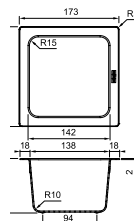

reddot winner 2022