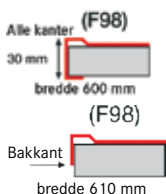

Skap fra **600 mm**
Utvendige mål **1800 x 600/610 x 30 mm**
Kummer **350 x 435 x 175 mm**
Kummer **160 x 295 x 120 mm**
Armaturhull -
Avløpssett **3 1/2" u/oppløft**
Inkl vannlås 112.0220.661
Heldekkende stålbeslag leveres med underlimt trekjerne for økt stabilitet og lettere montering.

1 2