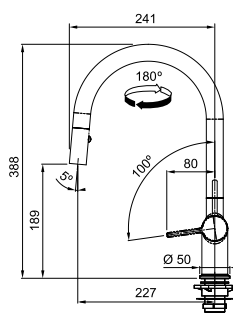

Modell 2.0 J

1-greps armatur med fast tut (L-modell), med uttrekkbar tut (J-modell)
Grepsplassering **0° / 100°**
Hull for montasje **Ø 35 mm**
Max. benkeplatetykkelse **45 mm**