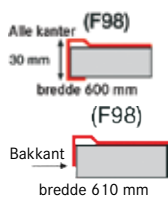

DELUXE

1 2

Modell / Winner
H 14R 600 vendbar

Art. nr./NOBB 103.0286.267
48405836

Pris ekskl. mva 6.174,00
Pris inkl. mva 7.718,00

H 14V 610 kum til venstre, forboret armaturhull

103.0476.765 6.174,00 7.718,00
51573862

H 14H 610 kum til høyre, forboret armaturhull

103.0476.764 6.174,00 7.718,00
51574055

H 142 V 600 kum til venstre, forboret armaturhull

103.0276.534 6.174,00 7.718,00
51574157

H 142 H 600 kum til høyre, forboret armaturhull

103.0276.535 6.174,00 7.718,00
51574142

Armaturhull Ø 35 mm til vendbar modell

- 257,00 321,00