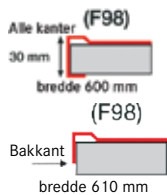

1 2

Modell / Winner
F 12R 600 vendbar

F 12V 610 kum til venstre, forboret armaturhull

F 12H 610 kum til høyre, forboret armaturhull

Armaturhull Ø 35 mm til vendbar modell