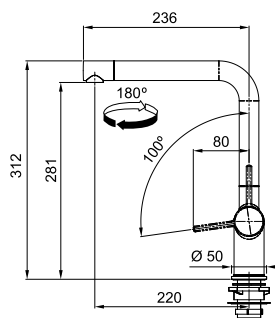

Modell 2.0 L