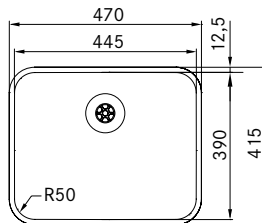

175 deep

Skap fra **600 mm**
Utskjæringsmål -
Kummer **445 x 390 x 175 mm**
Armaturhull -
Avløpssett **Integrert avløp u/oppløft 112.0312.204**
Inkl vannlås 112.0551.361