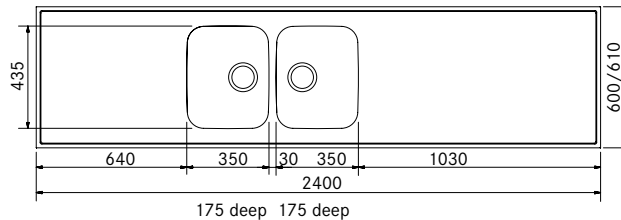

Armaturhull Ø 35 mm til vendbar modell

Skap fra **800 mm**
Utvendige mål **2400 x 600/610 x 30 mm**
Kummer **350 x 435 x 175 mm**
Kummer **350 x 435 x 175 mm**
Armaturhull -
Avløpssett **3 1/2" u/oppløft**
Inkl vannlås 112.0220.661
Heldekkende stålbeslag leveres med underlimt trekjerne for økt stabilitet og lettere montering.

1 2

Art. nr./NOBB	Pris ekskl. mva	Pris inkl. mva
103.0286.296	7.941,00	9.926,00
48405923		

103.0476.902	7.941,00	9.926,00
51573953		

Armaturhull Ø 35 mm til vendbar modell

-	257,00	321,00