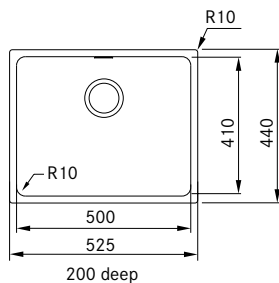

Skap fra **600 mm**
Utvendige mål **525 x 440 mm**
Utskjæringsmål -
Kummer **500 x 410 x 200 mm**
Armaturhull -
Avløpssett **3½" u/oppløft. 112.0312.196**
Inkl vannlås 112.0551.361

Se signaturforklaring bak i katalogen