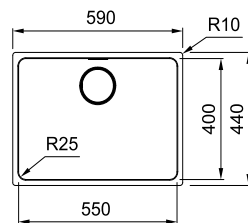

Mythos

1 2 3 4

Modell / Winner
MYX 110-70, for undermontering/underlim

Art. nr./NOBB 122.0639.519   Pris ekskl. mva 6.921,00   Pris inkl. mva 8.651,00

MYX 210-70, for planliming

127.0631.102   7.861,00   9.826,00

Skap fra **800 mm**
Utvendige mål undermontage **740 x 440 mm**
Utvendige mål planliming **712 x 412 mm**
Utskjæringsmål -
Kummer **700 x 400 x 200 mm**
Armaturområde -
Avløpssett **Integrert avløp u/oppløft. Coverplate**
112.0312.204 Inkl vannlås 112.0280.320

Se signaturforklaring bak i katalogen

1 2 3 4

Modell / Winner
MYX 110-55, for undermontering/underlim

Art. nr./NOBB 122.0631.103   Pris ekskl. mva 5.614,00   Pris inkl. mva 7.018,00

MYX 210-55, for planliming

127.0631.101   7.298,00   9.123,00

MYX 110-55

Skap fra **600 mm**
Utvendige mål undermontering **590 x 440 mm**
Utvendige mål planliming **562 x 412 mm**
Utskjæringsmål -
Kummer **550 x 400 x 200 mm**
Armaturområde -
Avløpssett **Integrert avløp u/oppløft. Coverplate**
112.0312.204 Inkl vannlås 112.0280.320

Se signaturforklaring bak i katalogen