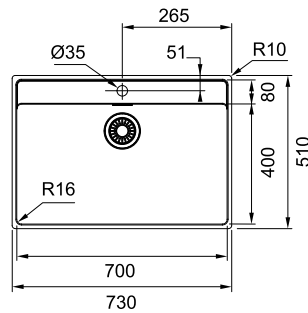

Skap fra **800 mm**
Utskjæringsmål **730 x 510 mm**
Utskjæringsmål **710 x 490 mm**
Kummer **700 x 400 x 180 mm**
Armaturhull **1 x Ø 35 mm**
Avløpssett **3½" kurvsil 112.0312.196**
Inkl vannlås 112.0551.361

2 3 4 5

Se signaturforklaring bak i katalogen