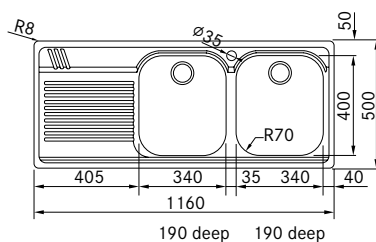

AMX 621 H kum til høyre

Art. nr./NOBB	Pris ekskl. mva	Pris inkl. mva
101.0220.491 48237121	4.958,00	6.198,00
101.0220.490 48237136	4.958,00	6.198,00

Skap fra **800 mm**
 Utvendige mål **1160 x 500 mm**
 Utskjæringsmål **1140 x 480 mm**
 Kummer **340 x 400 x 190 mm**
 Kummer **340 x 400 x 190 mm**
 Armaturhull **1 x Ø 35 mm**
 Avløpssett **3 1/2" u/oppløft**
Inkl vannlås 112.0220.661