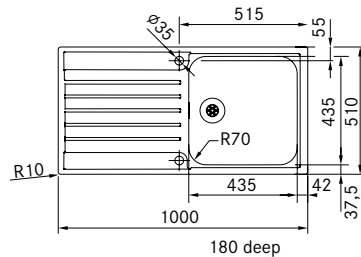

Art. nr./NOBB   Pris ekskl. mva   Pris inkl. mva
127.0316.362   **5.954,00**   **7.443,00**
48238203

Slimtop montering
Minimal overgang mellom
benkeplate og vask
Estetisk og praktisk

Skap fra **600 mm**
Utvendige mål **1000 x 510 mm**
Utskjæringsmål **987 x 497 mm**
Kummer **435 x 435 x 180 mm**
Armaturhull **2 x Ø 35 mm**
Avløpssett **integrert avløp m/oppløft og krom grep**
112.0312.208
Inkl vannlås 112.0551.361

2 3 4

Se signaturforklaring bak i katalogen

Modell / Winner
AGX 211-86

Art. nr./NOBB   Pris ekskl. mva   Pris inkl. mva
127.0277.672   **4.738,00**   **5.923,00**
45662294

Slimtop montering
Minimal overgang mellom
benkeplate og vask
Estetisk og praktisk

Skap fra **450 mm**
Utvendige mål **860 x 510 mm**
Utskjæringsmål **847 x 497 mm**
Kummer **350 x 435 x 175 mm**
Armaturhull **2 x Ø 35 mm**
Avløpssett **integrert avløp m/oppløft og krom grep**
112.0312.208
Inkl vannlås 112.0551.361

2 3 4

Se signaturforklaring bak i katalogen

Art. nr./NOBB   Pris ekskl. mva   Pris inkl. mva
127.0277.648   **7.058,00**   **8.823,00**
45662332

Slimtop montering
Minimal overgang mellom
benkeplate og vask
Estetisk og praktisk

Skap fra **800 mm**
Utvendige mål **1160 x 510 mm**
Utskjæringsmål **1147 x 497 mm**
Kummer **350 x 430 x 175 mm**
Kummer **320 x 430 x 175 mm**
Armaturhull **2 x Ø 35 mm**
Avløpssett **integrert avløp m/oppløft og krom grep**
112.0312.221
Inkl vannlås 112.0551.365

2 3 4

Se signaturforklaring bak i katalogen