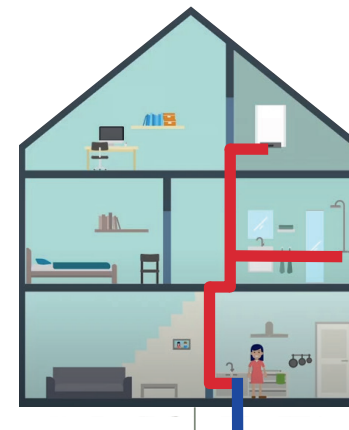

Ik heb alleen een koud water aansluiting en wil ook graag warm water.

Maris boiler + mengventiel cold fill
direct kokend en warm water

Ja, de afstand van de kraan tot de cv ketel is > 6 meter of ik wacht langer dan 30 sec op warm water?

Nee

Maris boiler
direct kokend water

Ja

Maris boiler + mengventiel hot fill
direct kokend en onbeperkt warm water