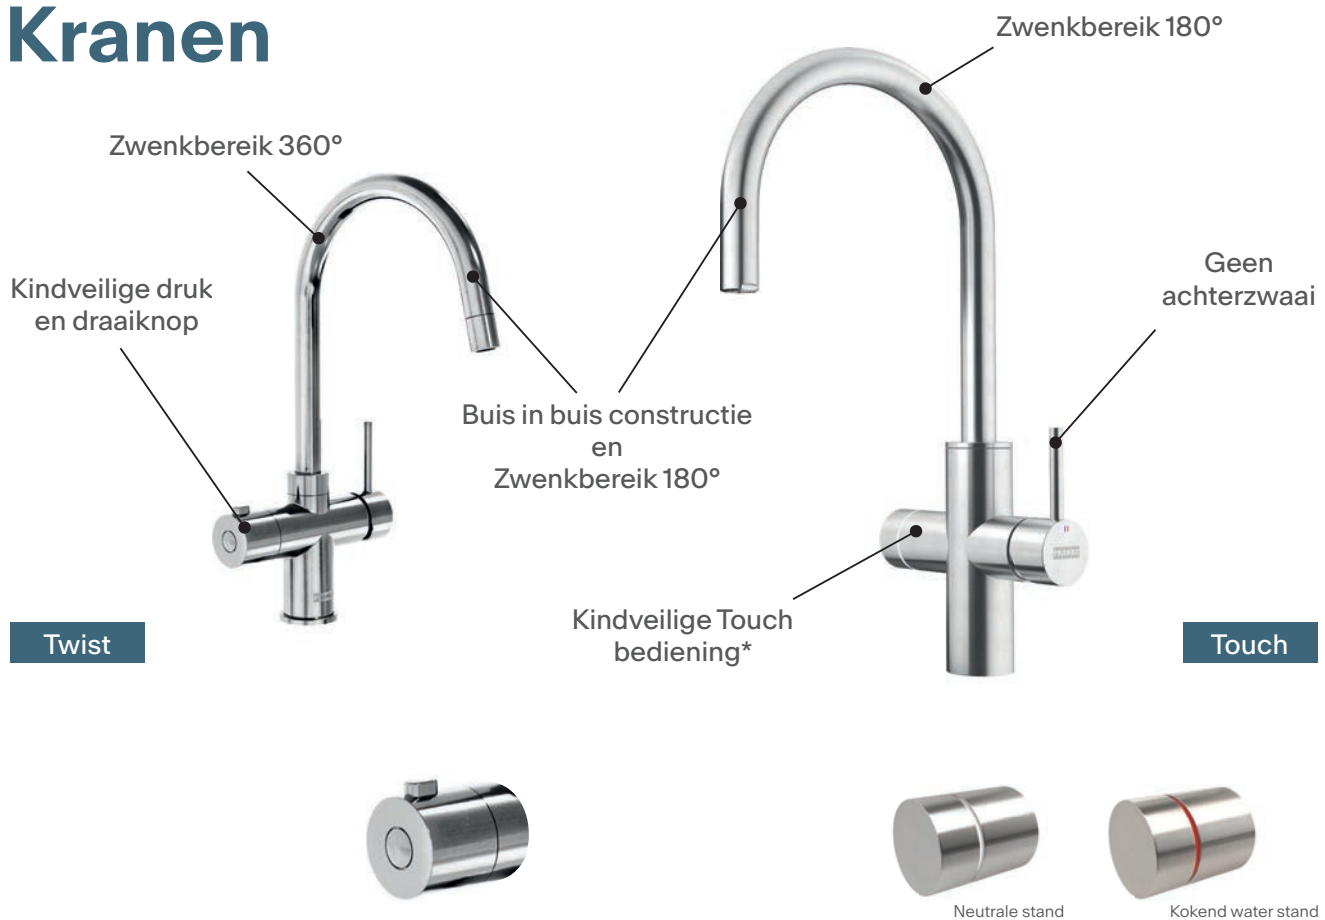

Persoonlijke smaak

Het water uit een Maris kraan smaakt altijd geweldig maar moet ook passen bij je persoonlijk smaak.

Een Maris kraan munt daarom altijd uit in het prachtige design die perfect te combineren is met het Maris assortiment van spoelbakken. Die zijn er in stijlvol gepolijst roestvrij staal en in contrasterende Fraganite.

De beste mix van duurzaam en mooi.

Water op zijn best

Maris boiler

Onze nieuwe Maris boiler heeft een roestvrij stalen vat en is uitgevoerd met hoogwaardige isolatie en slimme technologie. Met een inhoud van 4 liter heb je 2,5 tot 2,7 liter kokend water direct beschikbaar voor gebruik. Hij is dan ook super zuinig in het gebruik en razendsnel weer op temperatuur en is de perfecte partner voor in de keuken.

Kranen

Maris Twist kraan

De bediening is simpel: Druk de kokend-water-knop in, draai en het kokend water gaat lopen. De kraan stopt automatisch als je de kokend-water-draaiknop los laat. Dus naast handig ook nog super veilig.

Maris Touch kraan

De Touch kraan is voorzien van een elektronische bediening. Het gebruik is simpel en uiterst veilig.

Met de Maris Touch kraan heb je een panvulstand, filter wissel waarschuwing en is voorbereid op toekomstige uitbreidingen met bijvoorbeeld gekoeld en sprankelend water.