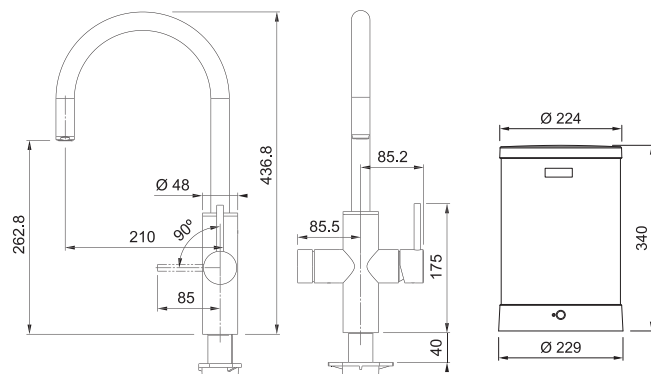

Accessoires

112.0698.563
Mengset
€ 150,00 / € 124,00

112.0698.562
Bypass
€ 150,00 / € 124,00

	Roestvrijstaal 160.0702.531 € 1.399,00 / € 1.156,00
	Chroom* 160.0702.440 € 1.249,00 / € 1.032,00
	Mat zwart* 160.0702.518 € 1.549,00 / € 1.280,00