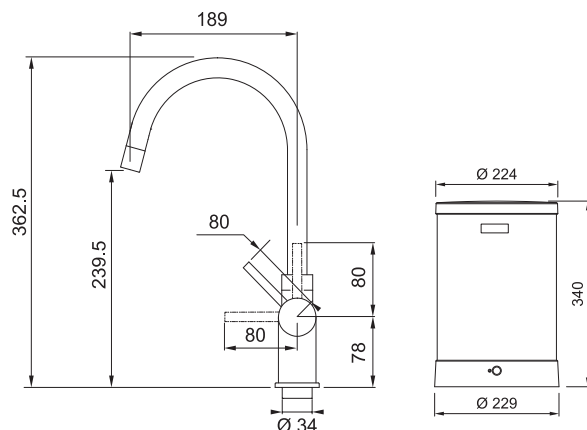

Twist kraan

Eenhendel mengkraan met vaste uitloop
Mechanische **Twist** bediening
Kindveilige druk-en draaiknop
Buis-in-buis constructie
Zwenkbereik **360°**
Geen achterzwaai
Max. werkbladhoogte **50 mm**
Bereik uitloop **189 mm**

Chroom

119.0695.326
€ 999,00 / € 826,00

Boiler

Inhoud **4 liter**
Energieklasse **A**
Capaciteit kokend water **2,5-2,7 liter**
Vermogen **2.100W**
Opwarmtijd (15° -100° C) **15 min**
Doorwarmtijd **8 min**
Stand-by **14W**
Afmeting **ø224 x 340 mm**
Inclusief: **Pro M filter**

Accessoires

112.0698.563
Mengset
€ 150,00 / € 124,00

112.0698.562
Bypass
€ 150,00 / € 124,00

Maris Touch

De Touch kraan is voorzien van een elektronische bediening. Het gebruik is simpel en uiterst veilig. Met de Maris Touch kraan heb je een panvulstand, filter wissel waarschuwing en is voorbereid op toekomstige uitbreidingen met bijvoorbeeld gekoeld en sprankelend water. Je kunt ook kleur intensiteit bepalen middels de persoonlijke instellingen.