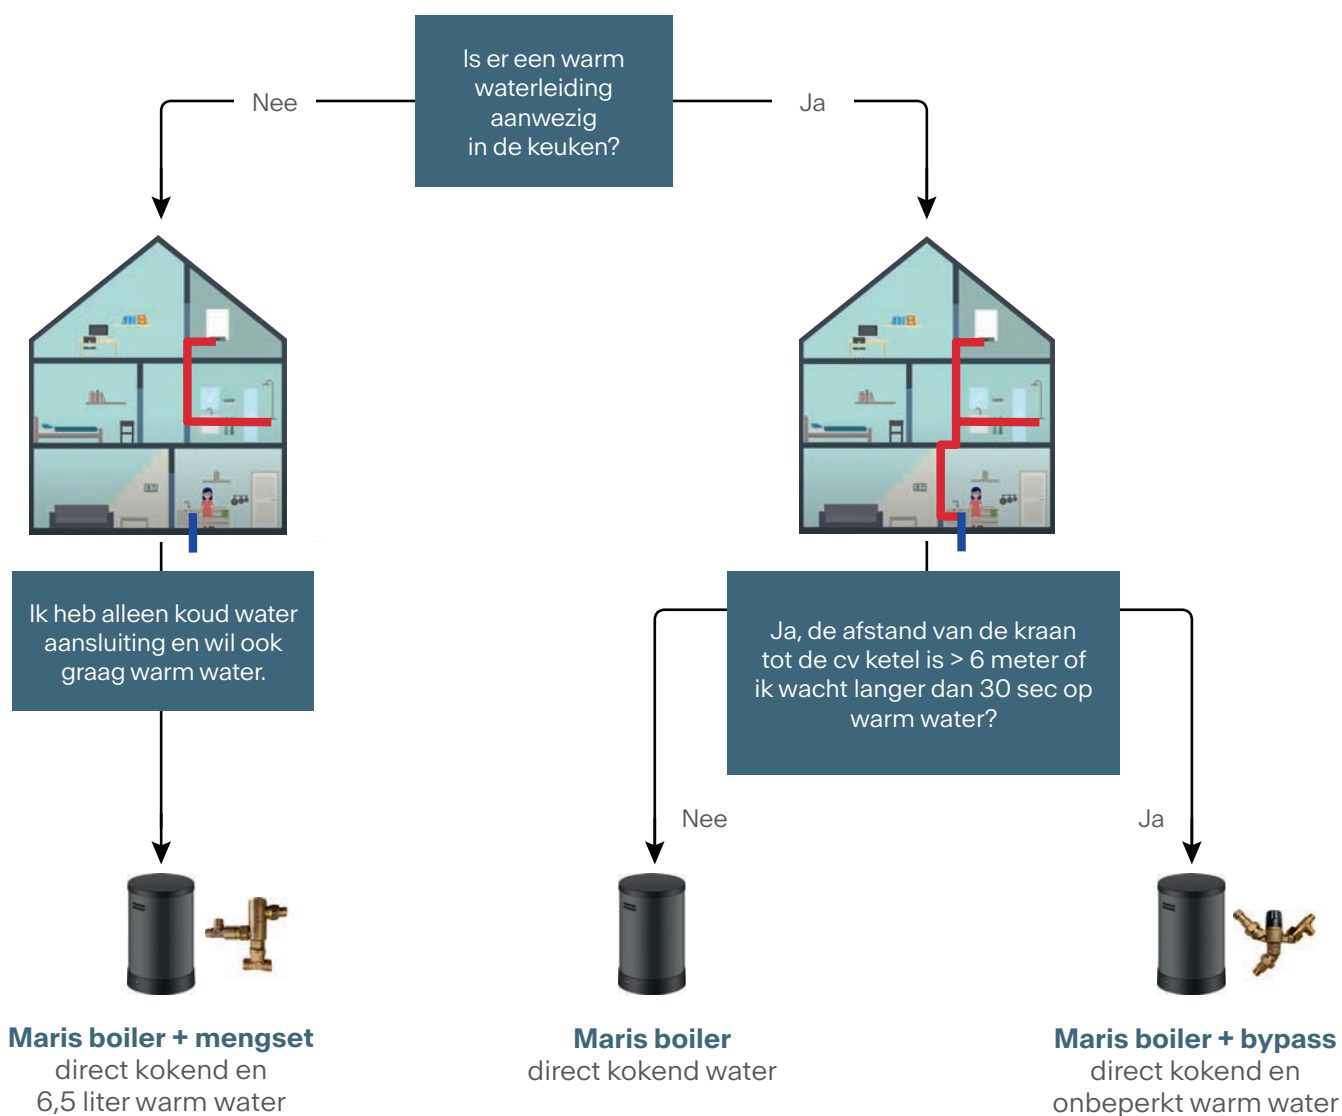

Persoonlijke smaak

Het water uit een Maris kraan smaakt altijd geweldig maar moet ook passen bij je persoonlijk smaak.

Een Maris kraan munt daarom altijd uit in het prachtige design die perfect te combineren is met het Maris assortiment van spoelbakken. Die zijn er in stijlvol gepolijst roestvrij staal en in contrasterende Fraganite.

De beste mix van duurzaam en mooi.

Water op zijn best

Maris boiler

Onze nieuwe Maris boiler heeft een roestvrij stalen vat en is uitgevoerd met hoogwaardige isolatie en slimme technologie. Met een inhoud van 4 liter heb je 2,5 tot 2,7 liter kokend water direct beschikbaar voor gebruik. Hij is dan ook super zuinig in het gebruik en razendsnel weer op temperatuur en is de perfecte partner voor in de keuken.

Kranen

Maris Twist kraan

De bediening is simpel: Druk de kokend-water-knop in, draai en het kokend water gaat lopen. De kraan stopt automatisch als je de kokend-water-draaiknop los laat. Dus naast handig ook nog super veilig.

Maris Touch kraan

De Touch kraan is voorzien van een elektronische bediening. Het gebruik is simpel en uiterst veilig.

Met de Maris Touch kraan heb je een panvulstand, filter wissel waarschuwing en is voorbereid op toekomstige uitbreidingen met bijvoorbeeld gekoeld en sprankelend water.