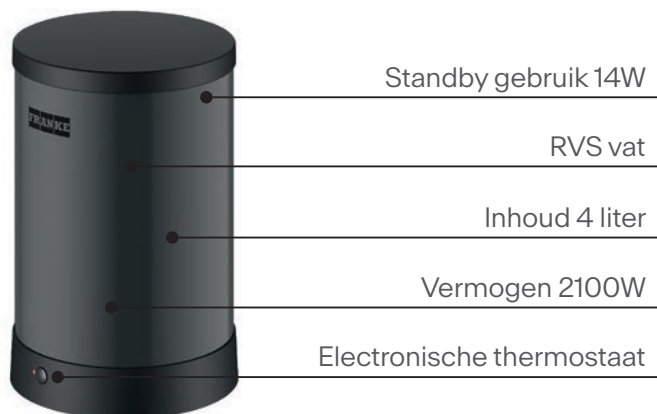

De beste mix van duurzaam en mooi.

Water op zijn best

Maris boiler

Onze nieuwe Maris boiler heeft een roestvrij stalen vat en is uitgevoerd met hoogwaardige isolatie en slimme technologie. Met een inhoud van 4 liter heb je 2,5 tot 2,7 liter kokend water direct beschikbaar voor gebruik. Hij is dan ook super zuinig in het gebruik en razendsnel weer op temperatuur en is de perfecte partner voor in de keuken.