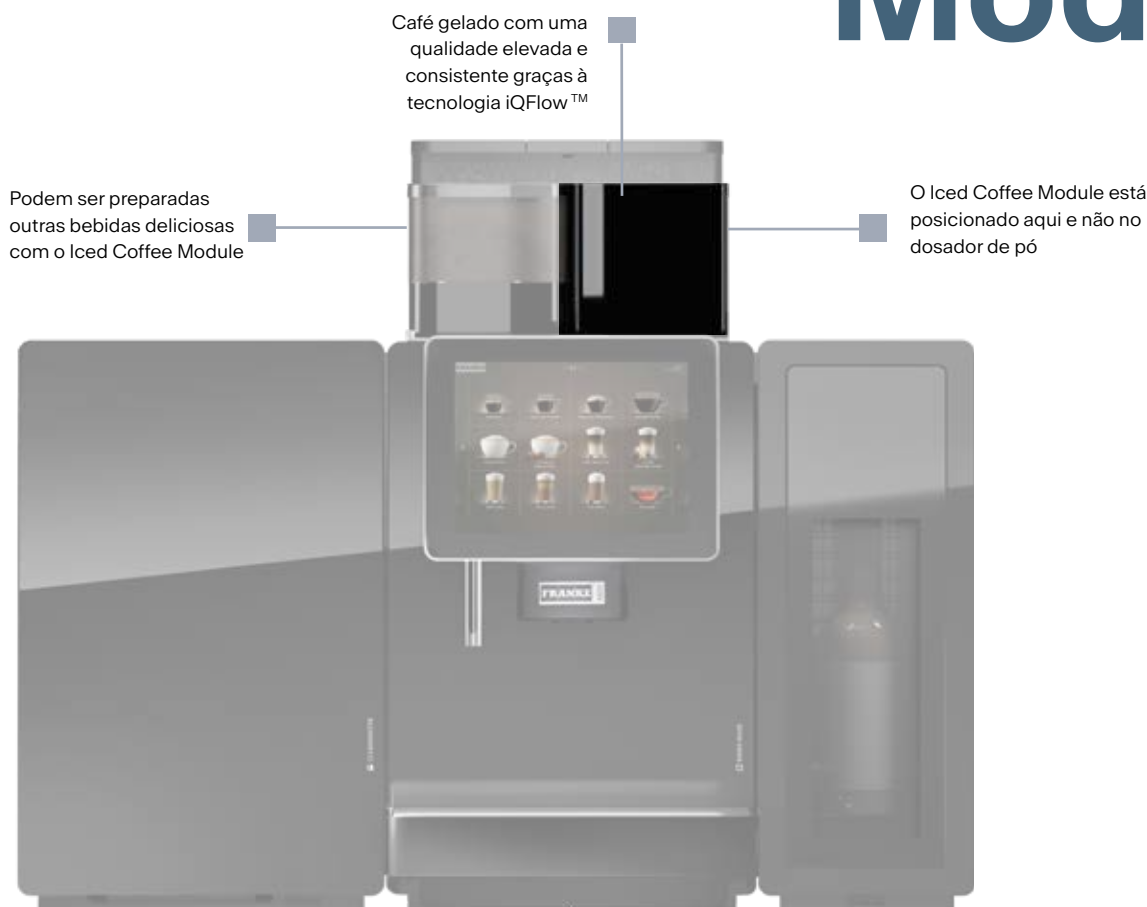

Iced Coffee Module

Amplie as suas oportunidades de negócio, oferecendo mais opções aos seus clientes. Com o inovador Iced Coffee Module da Franke, você pode agora expandir facilmente a sua gama de bebidas de alta qualidade para ofertas sazonais. Delicie os seus clientes com o sabor irresistível do café gelado feito na hora, servido simples ou combinado com leite, espuma de leite ou xaropes. Deixe-os desfrutar do sabor pleno e saboroso do café feito na hora, arrefecido mesmo antes de ser servido na sua xícara. Esta é a excelência do café!

Para simplificar as suas operações, o módulo foi concebido para limpeza automática no âmbito do processo de limpeza da máquina de café. Desta forma, pode concentrar-se em servir experiências de café excepcionais enquanto a manutenção se encarrega do resto.

Limpeza

O Iced Coffee Module é automaticamente limpo como parte do processo de limpeza da máquina de café existente

Seleção ampliada de bebidas

O café gelado pode ser servido puro, como café frio, ou combinado com leite, espuma de leite e/ou xarope

Iced Coffee Module

Disponível para os modelos A600, A800, A1000, S700 e SB1200

Dados técnicos

Modelos de máquina

O **Iced Coffee Module** está disponível para os modelos A600, A800, A1000, S700 e SB1200

Seleção ampliada de bebidas