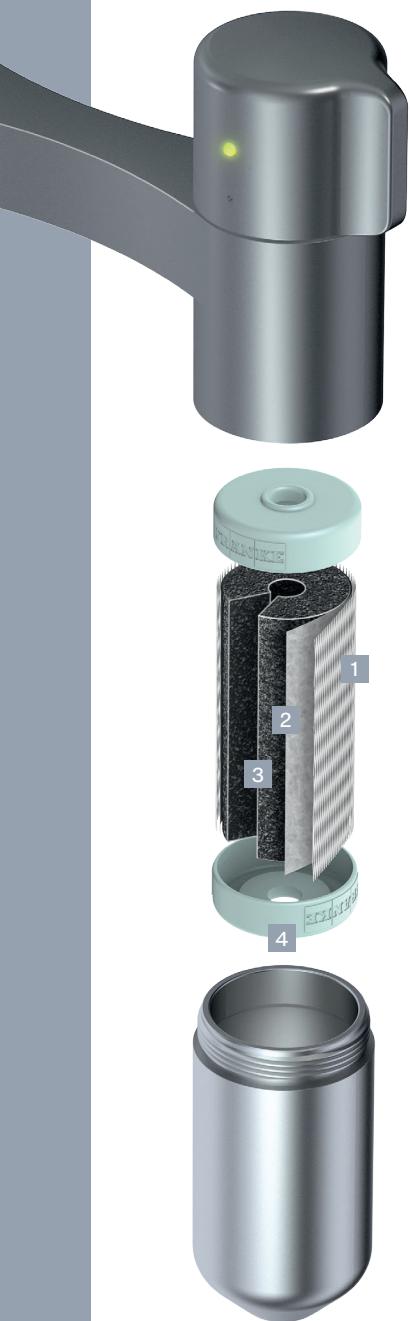

Uno sguardo ai dettagli del nostro filtro

Come fa il sistema Vital a fornire acqua così buona e fresca? Guardiamolo più da vicino...

1. **1 Prefiltro**
   Il prefiltro costituisce la prima linea di difesa, cattura le particelle più grandi, eliminando le sostanze più grossolane come la ruggine.
2. **2 Membrana***
   Gli intrecci della membrana high-tech sono così fitti da riuscire a trattenere le microplastiche e rimuovere i germi nocivi.
3. **3 Fibra ai carboni attivi**
   Un filtro naturalmente efficace, collaudato nell'arco di decenni. Il carbone attivo è in grado di rimuovere impurità quali cloro, pesticidi e ormoni, oltre ad odori e sapori sgradevoli.
4. **4 Flusso d'acqua**
   Una cosa è certa: l'acqua nel tuo bicchiere sarà completamente priva di agenti contaminanti, essendo passata attraverso diversi strati.

*Solo filtro High Performance