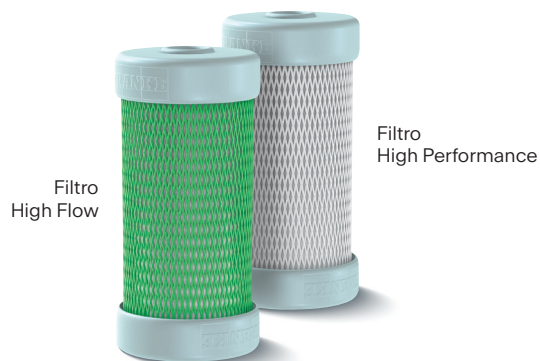

Un piccolo filtro, per grandi vantaggi

Sai cosa rende il sistema Vital Capsule una grande opportunità? È un filtro piccolo ma potente. Un design unico che combina carbone attivo con una membrana high-tech per erogare, litro dopo litro, acqua pura e rinfrescante. Il sistema Vital Capsule offre due diverse tipologie di filtro: High Performance e High Flow - per adattarsi alle esigenze di utilizzo e al tuo stile di vita.

Grazie all'azione combinata delle fibre di carbone attivo e del prefilto, entrambi i filtri rimuovono sedimenti, impurità, cattivi odori e sapori. Tuttavia, il filtro High Performance è in grado di rimuovere anche germi nocivi fino al 99,99%.*

Progettato per fornire acqua filtrata e sicura con un semplice gesto, risulterà estremamente facile da utilizzare per tutta la famiglia.

*In base alla torbidità dell'acqua, utilizzando il filtro High Performance potrebbe verificarsi una leggera riduzione del flusso d'acqua.