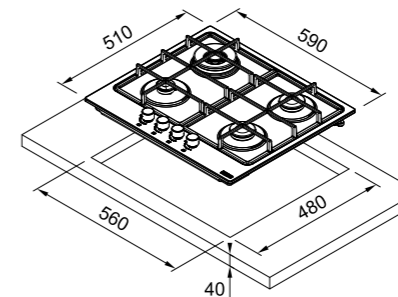

MYTHOS Gaaspliidiplaat

Mudel **FHCR 604 4G HE BK C**
Kapi suurus **60 cm**
Mõõdud **590 x 510 mm**
Väljalõige **560 x 480 mm**
Paigalduse kõrgus **40 mm**
Põletite arv **4**
Võimsus **1000 W**
2x 1750 W
3000 W
Panni tugi **Malm**
Märkmed **Lamedad põletid**

Värv	FUN kood	Hind €
● must klaas	106.0374.280	509,00

MARIS Gaaspliidiplaat

Mudel **FHSM 604 4G XS E**
Kapi suurus **60 cm**
Mõõdud **590 x 510 mm**
Väljalõige **560 x 480 mm**
Paigalduse kõrgus **40 mm**
Põletite arv **4**
Võimsus **1000 W**
2x 1750 W
3000 W

Värv	FUN kood	Hind €
● Roostevaba teras	106.0554.314	419,00