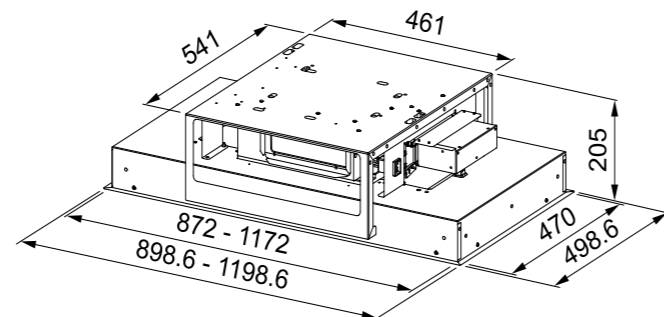

DAWN

Möödud Värv FUN kood Hind €

Mudel **DAWN**
Tüüp **integreeritav töötasapinna õhupuhasti**
Möödud **90 cm**
Võimsusastmed **4 + Intensiivne**
Energiatõhususe klass **B**
Jõudlus (min./maks.) **160-670 m³/h**
Müratase (min./maks.) **38-69 dB(A)**
Võimsus **274 W**
Lambipirni tüüp **LED 7 W (2700 K)**
Juhtimise tüüp **Sensor**
Väljatõmbetoru läbimõõt **150 mm**
Märkmed **Metallfiltrid on nõudepesumasinas pestavad**
The motor part is rotated 90°

FDW 908 IB XS
90 cm Roostevaba teras / must klaas **110.0365.588** 1823,00

Lisad
Aktiivõfiltrid **112.0262.703** 262,00
Mitmeotstarbelised aktiivõfiltrid **112.0289.753** 109,00