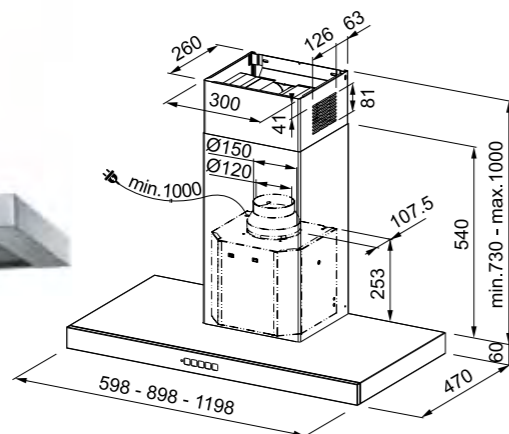

TALE

Möödud Värv FUN kood Hind €

Mudel TALE				
Möödud 60, 90 cm				
Võimsusastmed 3 + Intensiivne				
Energiatõhususe klass A++				
Jõudlus (min./maks.) 270 - 720 m³/h				
Müratase (min./maks.) 52 - 73 dB(A)				
Võimsus 272 W				
Lampipirni tüüp LED 2 x 1 W (4000K)				
Juhtimise tüüp Puutetundlik juhtimine				
Soovitav paigalduskõrgus pliidiplaadi kohal 650 mm elektriline, 750 mm gaas				
Väljatõmbetoru läbimõõt 150 mm				
Märkmed Metallfiltrid on nõudepesumasinas pestavad				

Lisad

Aktiivsõefiltrid	112.0016.756	18,00
Kvadratsiks Aktiivsõefiltrid	112.0174.992	68,00
Korstna kate	112.0017.983	163,00

TIBER

UUDIS

Möödud Värv FUN kood Hind €

Mudel TIBER				
Möödud 60, 90 cm				
Võimsusastmed 3 + Intensiivne				
Energiatõhususe klass A				
Jõudlus (min./maks.) 420 - 590 m³/h				
Müratase (min./maks.) 60 - 68 dB(A)				
Võimsus 272 W				
Lampipirni tüüp LED 2 x 1 W (4000K)				
Juhtimise tüüp Puutetundlik juhtimine				
Märkmed Metallfiltrid on nõudepesumasinas pestavad				

UUDIS