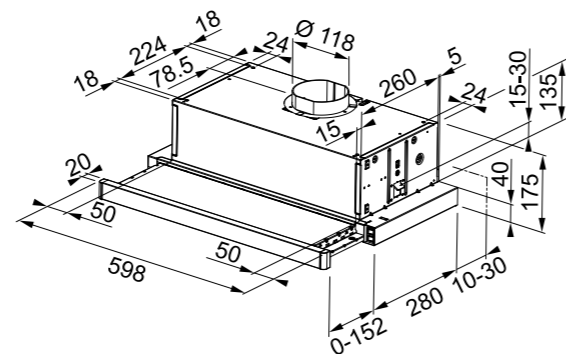

SMART PULL-OUT

Mudel **SMART PULL-OUT**
 Tüüp **Integreeritav õhupuhasti**
 Mõõdud **60 cm**
 Võimsusastmed **3**
 Energiatõhususe klass **D**
 Jõudlus (min./maks.) **225 - 380 m³/h**
 Müratase (min./maks.) **58 - 69 dB(A)**
 Võimsus **142 W**
 Lambipirni tüüp **LED 2 x 1 W (3000K)**
 Juhtimise tüüp **Slaider**
 Väljatõmbetoru läbimõõt **150 mm**
 Märkmed **Metallfiltrid on nõudepesumasinas pestavad**