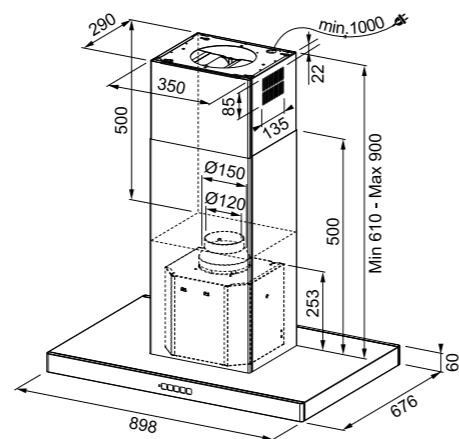

GLASS LINEAR ISLAND

Möödud Värv FUN kood Hind €

Mudel **GLASS LINEAR ISLAND**
Tüüp **Lakke kinnituv õhupuhasti**
Möödud **90 cm**
Võimsusastmed **3 + Intensiivne**
Energiatõhususe klass **B**
Jõudlus (min./maks.) **300 - 700 m³/h**
Müratase (min./maks.) **54 - 71 dB(A)**
Võimsus **330 W**
Lambipirni tüüp **LED 2 x 1 W (3000K)**
Juhtimise tüüp **Nupuvajutusega lüüti**
Soovitav paigalduskõrgus pliidiplaadi kohal **650 mm elektriline, 750 mm gaas**
Väljatõmbetoru läbimõõt **150 mm (Ø 120 mm adapter komplektis)**
Märkmed **Metallfiltrid on nõudepesumasinas pestavad**

FGL 925 I XS NP
90 cm Roostevaba teras 325.0590.061 650,00

Lisad

Aktiivsõefiltrid	112.0016.756	18,00
Mitmeotstarbised aktiivsõefiltrid	112.0174.992	68,00