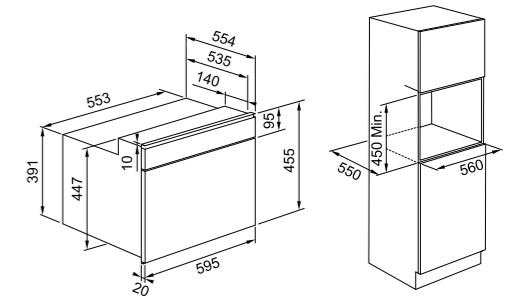

Värv **FUN kood** **Hind €**

 **FMY 45 MW BK**
 Must **131.0632.660** 850,00

UUDIS

FMY 14 DRW XS

Mudel **FMY 14 DRW**
 Tüüp **Soojendussahel (integreeritav)**
 Sahtli maht **16 L**
6 söögikomplektid
 Programming **Elektriline**
 Võimsusastmed **3**
 Eelseadistatud temperatuur **40°C, 60°C, 75°C**
 Maksimaalne kaal **25 kg**
 Juhtimine **Teleskoopsiinid**
 Märkmed **Ühe puutega automaatne avamine**
Sisse/välja indikaator esipaneelil
Libisemisvastane kate