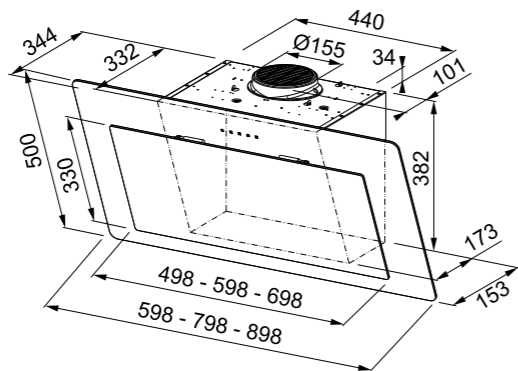

EVO PLUS

Möödud Värv FUN kood Hind €

Mudel **EVO PLUS**
Möödud **60, 90 cm**
Võimsusastmed **3 + Intensiivne**
Energiatõhususe klass **A**
Jõudlus (min./maks.) **300-770 m³/h**
Müratase (min./maks.) **48-68 dB(A)**
Võimsus **272 W**
Lambipirni tüüp **LED 2 x 1 W (4000K)**
Juhtimise tüüp **Puutetundlik juhtimine**
Soovitatav paigalduskõrgus pliidiplaadi kohal **450 mm**
Märkmed **Metallfiltrid on nõudepesumasinas pestavad**
Aktiivsõefiltrid **sisaldab (112.0016.755)**

● FPJ 625 60 cm	must klaas	330.0528.064	424,00
● FPJ 925 90 cm	must klaas	330.0528.067	465,00

Lisad

Aktiivsõefiltrid	112.0016.755	19,00
Mitmeotstarbelised aktiivsõefiltrid	112.0174.994	91,00
Suure mahuga aktiivsõe filtrid	112.0174.995	69,00