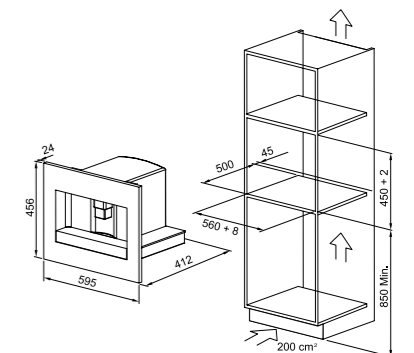

MYTHOS Kohvimasin

Mudel **FMY 45 CM XS**
Tüüp Integreeritav kohvimasin
Pumba rõhk / võimsus 15 bar - 50 W
Veepaak 1,8 L
Programming Ooterežiim, ECO-funktsioon, Cappuccino, Kuum vesi, Kohvi Kangus (Eriti kange, Kange, Keskmine, Kerge, Eriti kerge), Tassi suurus (Espresso, Väike, Keskmine, Suur, Kruus), Tasside arv, Loputus, Katlakivi eemaldamine, Eeljahvatatud kohv (kofiinivaba), Isepuhastuv Funktsioon, Automaatne Väljalülitus

Maksimaalne võimsus 1,35 kW
Küttesüsteemi võimsus Kohv 1200W / Aur 1000W
Jahvatuselemendid integreeritud
Jahvatuse reguleerimine 13 positsioonid
Integreeritud jäägianum 14 tassid
Kohviubade mahutavus 200 gr
Kohvi jaotamine 1-või-2-tassi
Kaasasolevad tarvikud Teleskoopsiinid+klambrid, Piimakann, Kohvilusikas, Katlakivieemaldus pudel, Neljaastmeline vee kareduse riba

Eemaldatav toru auru ja/või kuum vee jaoks Eemaldatav toru kuum vee või piimakann cappuccino jaoks

Värv FUN kood Hind €

FMY 45 CM XS
Roostevaba teras / must klaas 131.0627.473 1927,00