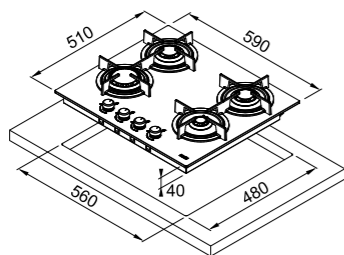

MYTHOS Gaaspliidiplaat

Mudel **FHCR 604 4G HE BK C**
Kapi suurus **60 cm**
Mõõdud **590 x 510 mm**
Väljalõige **560 x 480 mm**
Paigalduse kõrgus **40 mm**
Põletite arv **4**
Võimsus **1000 W**
2x 1750 W
3000 W
Panni tugi **Malm**
Märkmed **Lamedad põletid**

Värv	FUN kood	Hind €
● must klaas	106.0374.280	509,00

MARIS Gaaspliidiplaat

Mudel **FHSM 604 4G XS E**
Kapi suurus **60 cm**
Mõõdud **590 x 510 mm**
Väljalõige **560 x 480 mm**
Paigalduse kõrgus **40 mm**
Põletite arv **4**
Võimsus **1000 W**
2x 1750 W
3000 W

Värv	FUN kood	Hind €
● Roostevaba teras	106.0554.314	419,00