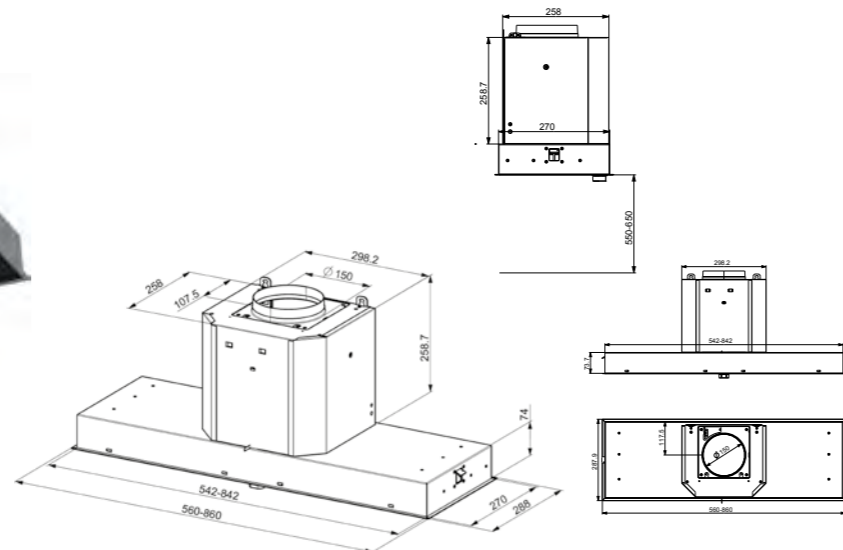

Lisad

Aktiivsõefiltrid	112.0470.631	88,00

NEW STYLE

Mudel **NEW STYLE**
Tüüp **Integreeritav õhupuhasti**
Mõõdud **60, 90 cm**
Võimsusastmed **3**
Energiatõhususe klass **A**
Jõudlus (min./maks.) **220 - 550 m³/h**
Müratase (min./maks.) **48 - 67 dB(A)**
Võimsus **230 W**
Lambipirni tüüp **LED 2 x 1 W (4000 K)**
Juhtimise tüüp **Keeratav nupp**
Märkmed **Metallfiltrid on nõudepesumasinas pestavad**
Spetsiaalne paigaldus kapi alumise riulina
Reguleerimine paremaks tihendamiseks tagas-einale

Mõõdud	Värv	FUN kood	Hind €
FST PLUS 608 X 60 cm	Roostevaba teras	305.0572.835	363,00
FST PLUS 908 X 90 cm	Roostevaba teras	305.0572.834	386,00