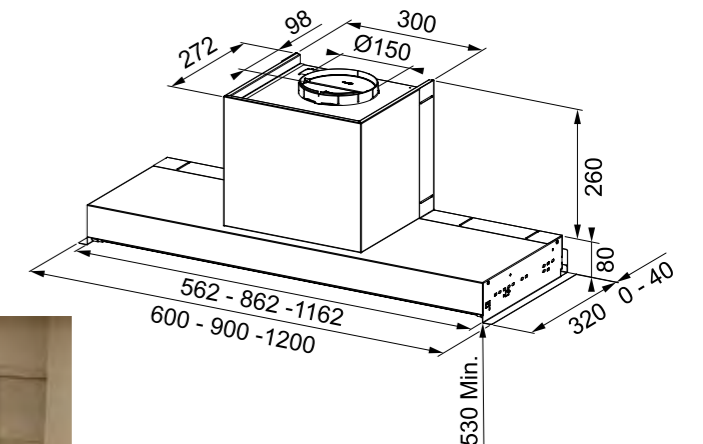

Mõõdud	Värv	FUN kood	Hind €
FST PLUS 608 X 60 cm	Roostevaba teras	305.0572.835	363,00
FST PLUS 908 X 90 cm	Roostevaba teras	305.0572.834	386,00

BOX FLUSH EVO

UUDIS

Mudel **BOX FLUSH EVO**
 Tüüp **Integreeritav õhupuhasti**
 Mõõdud **52, 70 cm**
 Võimsusastmed **3 + Intensiivne**
 Energiatõhususe klass **B**
 52 cm Jõudlus (suurim) **620 m³/h**
 70 cm Jõudlus (suurim) **670 m³/h**
 Müratase (suurim) **67 dB(A)**
 Võimsus **250 W**
 Lambipirni tüüp **LED 6 W**
 Juhtimise tüüp **Nupuvajutusega lüliti**
 Väljatõmbetoru läbimõõt **150 mm**
 Märkmed **Metallfiltrid on nõudepesumasinas pestavad**