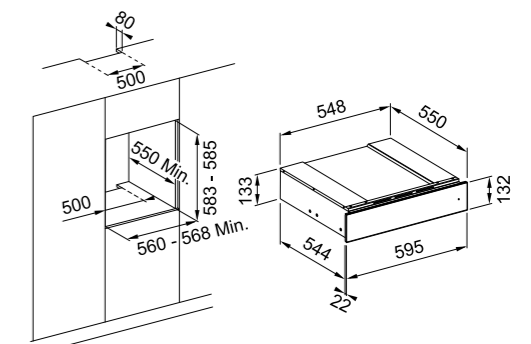

Värv **FUN kood** **Hind €**

 **FMY 14 DRW XS**
 Roostevaba teras / must klaas **131.0611.212** 566,00

 **FMY 14 DRW BK**
 Must **131.0640.710** 566,00

FMY 14 DRW BK

UUDIS

MARIS Mikrolaineahi

Mudel **FMA 45 MW XS**
 Tüüp Mikrolaineahi (integreeritav)
 Energiatõhususe klass **A**
 Ahju maht **40 L**
 Programming **Elektriline**
 Taimer **90 min**
 Funktsioonide kogus **8+15**
 Võimsus **900 W**
 Grilli võimsus **1600 W**
 Funktsioonide kogus **Mikrolaineahi**
Eraldi või samaaegne grill
Kombineeritud grill + mikrolaine valmistamine
 Varustus **Klaasist pöördplaat Ø 325 mm**
 Ohutusseadmed **Lapselukk**