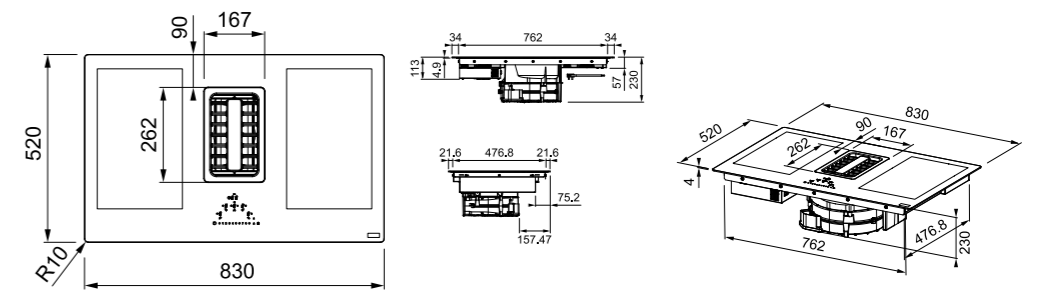

MYTHOS 2GETHER Induktsioonpliidite ja õhupuhastite kombinatsioonid

Mudel **FMY 839 HI 2.0**
Kapi suurus **90 cm**
Mõõdud **830 x 520 mm**
Väljalõige **750 x 480 mm**
Paigalduse kõrgus **50 mm**
Keedutsoonid **4**
Võimsus **7,2 kW (220-240V, 50-60Hz)**
Võimsusastmed **8 + 2 Booster**
Juhtimise tüüp **Sensor**

Värv	FUN kood	Hind €
must klaas	340.0597.249	2381,00

Eelised:
Paindlikud induktsioonialad
Programmeeritav söögitegemise aeg
Cookassist programm
Aeglase keetmise programm
Sulatamisprogramm
Kuumutamisprogramm
Automaatse keetmise programm
Jääksoojuse kuvamine
Ülekuumenemise kaitse
Juhtpaneeli lukustus
Unetaimer

Lisad

112.0539.569
Välisventilatsiooni komplekt
124,- €

112.0539.568
Pöördõhu komplekt 60 mm
316,- €

112.0539.570
Pöördõhu komplekt 100 mm
373,- €

**INDUKCINĒS
KAITLĒNTĒS** 1 - 4
220x180 mm
Võimsus 2100 W
„Boost“ Võimsus 2600 W

**INDUKCINĒS
KAITLĒNTĒS** A-B
220x390 mm
„Double Boost“ Võimsus 3700 W

MARIS Induktsioonpliidite ja õhupuhastite kombinatsioonid

Mudel **FMA 839 HI**
Kapi suurus **90 cm**
Mõõdud **830 x 520 mm**
Väljalõige **750 x 480 mm**
Paigalduse kõrgus **50 mm**
Keedutsoonid **3**
Võimsus **7,5 kW (220-240V, 50-60Hz)**
Võimsusastmed **8 + 2 Booster**
Juhtimise tüüp **Sensor**

Värv	FUN kood	Hind €
must klaas	340.0595.364	1587,00

Õhupuhasti
Jõudlus (suurim) **700 m³/h**
Müratase (suurim) **72 dB(A)**

Eelised:

Paindlikud induktsioonialad
Programmeeritav söögitegemise aeg
Cookassist programm
Aeglase keetmise programm
Sulatamisprogramm
Kuumutamisprogramm
Automaatse keetmise programm
Jääksoojuse kuvamine
Ülekuumenemise kaitse
Juhtpaneeli lukustus
Unetaimer

Lisad

112.0539.569
Välisventilatsiooni komplekt
124,- €

112.0539.568
Pöördõhu komplekt 60 mm
316,- €

112.0539.570
Pöördõhu komplekt 100 mm
373,- €

**INDUKCINĒS
KAITLĒNTĒS** 1 - 4
210x190 mm
Võimsus 2100 W
„Boost“ Võimsus 3000 W