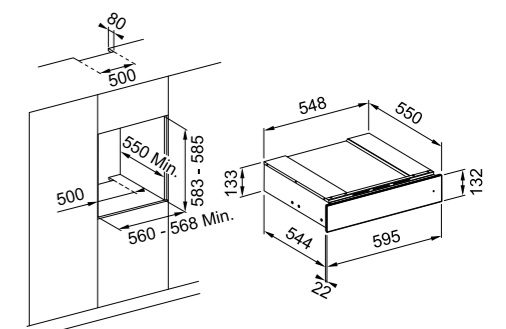

Mudel **FMY 14 DRW XS**
Tüüp Soojendussahtel (integreeritav)
Müratase 16 L
6 söögikomplektid
Programming Elektroniska
Võimsusastmed 3
Eelseadistatud temperatuur 40°C, 60°C, 75°C
Maksimaalne kaal 25 kg
Juhtimine Teleskoopsiinid
Märkmed Ühe puutega automaatne avamine Sisse/välja indikaator esipaneelil Libisemisvastane kate

Värv FUN kood Hind €

FMY 14 DRW XS
Roostevaba teras / must klaas 131.0611.212 566,00