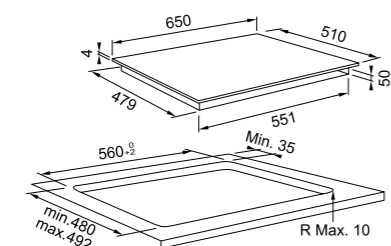

Mudel **FSM 654 I B BK**
Kapi suurus **70 cm**
Mõõdud **650 x 510 mm (R = 5 mm)**
Väljalõige **560 x 480 mm (492 max)**
Paigalduse kõrgus **50 mm**
Keedutsoonid **4**
1x Ø 145 1200W, Booster: 1600 W
1x Ø 210 2100W, Booster: 3000 W
2x Ø 180 1800W, Booster: 2100 W
Võimsus **7,2 kW (220-240V, 50-60Hz)**
Võimsusastmed **9 + Booster**
Juhtimise tüüp **Sensor**

Värv **must klaas**   FUN kood **108.0606.108**   Hind € **475,00**

Eelised:
Paindlikud induktsioonialad
BOOSTER function
Cookassist programm
Aeglase keetmise programm
Automaatse keetmise programm

Sulatamisprogramm
Kuumutamisprogramm
Jääksoojuse kuvamine
Ülekuumenemise kaitse
Juhtpaneeli lukustus
Unetaimer