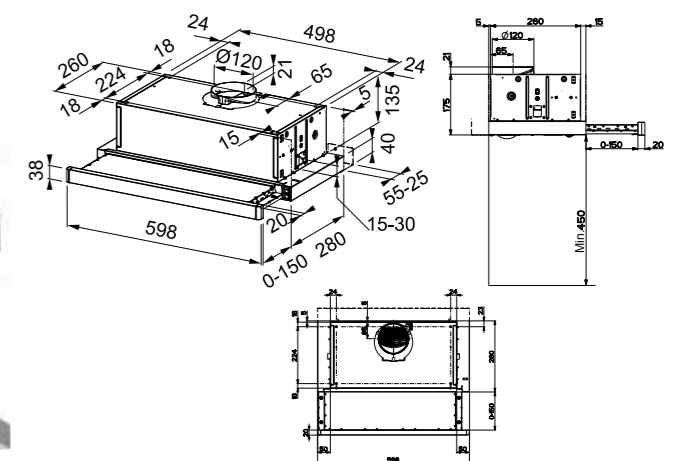

Lisad

Aktiivsõefiltrid Joy P2	112.0067.942	17,00