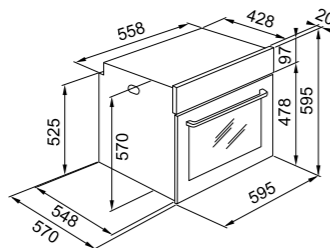

Lisad
Teleskoopsiinid
112.0624.354