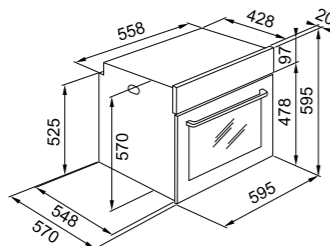

Lisad
Teleskoopsiinid
112.0624.354