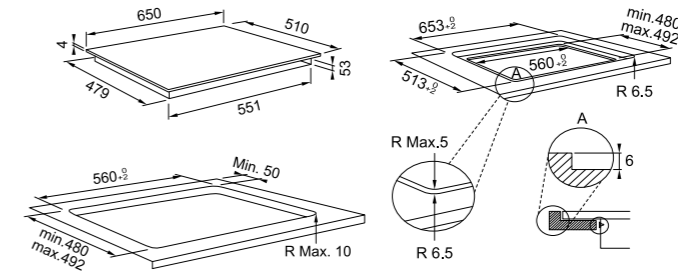

MYTHOS Induktsioonpliidiplaadid

Mudel **FMY 658 I FP BK**
Kapi suurus **70 cm**
Mõõdud **650 x 510 mm (R = 5 mm)**
Väljalõige **560 x 480 mm (492 max)**
Paigalduse kõrgus **53 mm**
Keedutsoonid **8**
Võimsus **7,4 kW (220-240V, 50-60Hz)**
2,5kW – 4,0kW – 6,0kW – 7,4kW
Võimsusastmed **18 + Booster**
Juhtimise tüüp **Slaidar**
Taimer **Kõikidele keedutsoonidele**

Värv must klaas   FUN kood **108.06.13.587**   Hind € **1133,00**

Eelised:
Paindlikud induktsioonialad
Programmeeritav söögitegemise aeg
Cookassist programm
Aeglase keetmise programm
Sulatamisprogramm
Kuumutamisprogramm
Automaatse keetmise programm
Jääksoojuse kuvamine
Ülekuumenemise kaitse
Juhtpaneeli lukustus