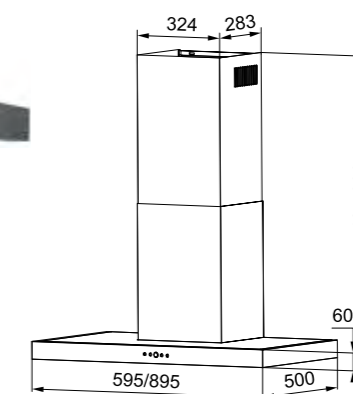

TALE

Möödud Värv FUN kood Hind €

Mudel TALE				
Möödud 60, 90 cm				
Võimsusastmed 3 + Intensiivne				
Energiatõhususe klass A++				
Jõudlus (min./maks.) 270 - 720 m³/h				
Müratase (min./maks.) 52 - 73 dB(A)				
Võimsus 272 W				
Lampipirni tüüp LED 2 x 1 W (4000K)				
Juhtimise tüüp Puutetundlik juhtimine				
Soovitav paigalduskõrgus pliidiplaadi kohal 650 mm elektriline, 750 mm gaas				
Väljatõmbetoru läbimõõt 150 mm				
Märkmed Metallfiltrid on nõudepesumasinas pestavad				

Lisad

Aktiivsõefiltrid	112.0016.756	18,00
Kvadratsiks Aktiivsõefiltrid	112.0174.992	68,00
Korstna kate	112.0017.983	163,00

TIBER

UUDIS

Möödud Värv FUN kood Hind €

Mudel TIBER				
Möödud 60, 90 cm				
Võimsusastmed 3 + Intensiivne				
Energiatõhususe klass A				
Jõudlus (min./maks.) 420 - 590 m³/h				
Müratase (min./maks.) 60 - 68 dB(A)				
Võimsus 272 W				
Lampipirni tüüp LED 2 x 1 W (4000K)				
Juhtimise tüüp Puutetundlik juhtimine				
Märkmed Metallfiltrid on nõudepesumasinas pestavad				

UUDIS