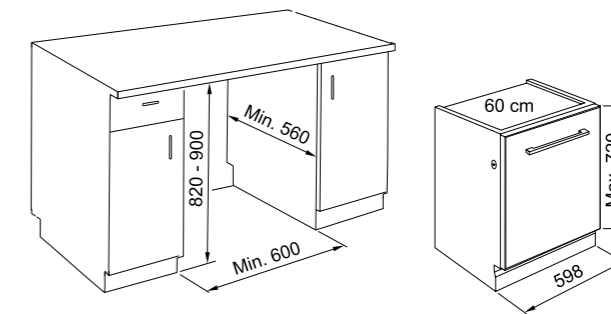

Mudel **FDW 4510 E8P E**
Kapi suurus **45 cm**
Energiatõhususe klass **E**
Programm **Elektriline / Digitaalne ekraan**
Söögikomplektid **10**
Veetarbimine **9 L**
Müratase **47 dBA**
Viivitusega käivitus **1-12h**
Programmide arv **8**
Programm **Eco 50 - Eco - Kiirpesu - Kiire pesu ja kuivatamine - Intensiivne 65° - Eelpesu - Programm Cookassist - Desinfitseerimine**
Veepehmdaja **Jah**
Ülemise korvi reguleerimine **Jah**
Acqua Stop **Jah**
Märkmed **Kolmas Korv**

Värv   FUN kood   Hind €

FDW 4510 E8P E
Roostevaba teras   117.06.16.305   540,00

UUDIS