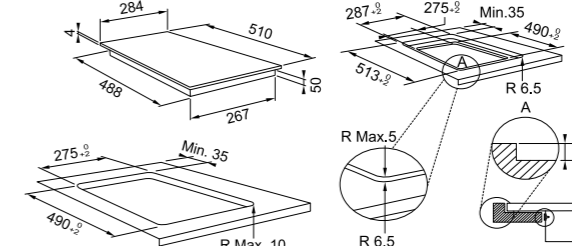

SMART Induktsioonpliidiplaadid

Mudel **FSM 804 I B BK**
Kapi suurus **80 cm**
Mõõdud **770 x 510 mm (R = 5 mm)**
Väljalõige **750 x 480 mm (492 max)**
Paigalduse kõrgus **50 mm**
Keedutsoonid **4**
1x Ø 145 1200W, Booster: 1600 W
1x Ø 210 2100W, Booster: 3000 W
2x Ø 180 1800W, Booster: 2100 W
Võimsus **7,2 kW (220-240V, 50-60Hz)**
Võimsusastmed **9 + Booster**
Juhtimise tüüp **Sensor**

Värv **must klaas**   FUN kood **108.0606.110**   Hind € **509,00**

Eelised:
Paindlikud induktsioonialad
BOOSTER function
Cookassist programm
Aeglase keetmise programm
Automaatse keetmise programm

Sulatamisprogramm
Kuumutamisprogramm
Jääksoojuse kuvamine
Ülekuumenemise kaitse
Juhtpaneeli lukustus
Unetaimer

Mudel **FSM 654 I B BK**
Kapi suurus **70 cm**
Mõõdud **650 x 510 mm (R = 5 mm)**
Väljalõige **560 x 480 mm (492 max)**
Paigalduse kõrgus **50 mm**
Keedutsoonid **4**
1x Ø 145 1200W, Booster: 1600 W
1x Ø 210 2100W, Booster: 3000 W
2x Ø 180 1800W, Booster: 2100 W
Võimsus **7,2 kW (220-240V, 50-60Hz)**
Võimsusastmed **9 + Booster**
Juhtimise tüüp **Sensor**

Värv **must klaas**   FUN kood **108.0606.108**   Hind € **475,00**

Eelised:
Paindlikud induktsioonialad
BOOSTER function
Cookassist programm
Aeglase keetmise programm
Automaatse keetmise programm

Sulatamisprogramm
Kuumutamisprogramm
Jääksoojuse kuvamine
Ülekuumenemise kaitse
Juhtpaneeli lukustus
Unetaimer

SMART Induktsioonpliidiplaadid

Mudel **FSM 654 I BK**
Kapi suurus **70 cm**
Mõõdud **770 x 510 mm (R = 5 mm)**
Väljalõige **750 x 480 mm (492 max)**
Paigalduse kõrgus **50 mm**
Keedutsoonid **4**
1x Ø 145 1200W, Booster: 1600 W
1x Ø 210 2100W, Booster: 3000 W
2x Ø 180 1800W, Booster: 2100 W
Võimsus **7,2 kW (220-240V, 50-60Hz)**
Võimsusastmed **9 + Booster**
Juhtimise tüüp **Sensor**

Värv **must klaas**   FUN kood **108.0606.107**   Hind € **407,00**