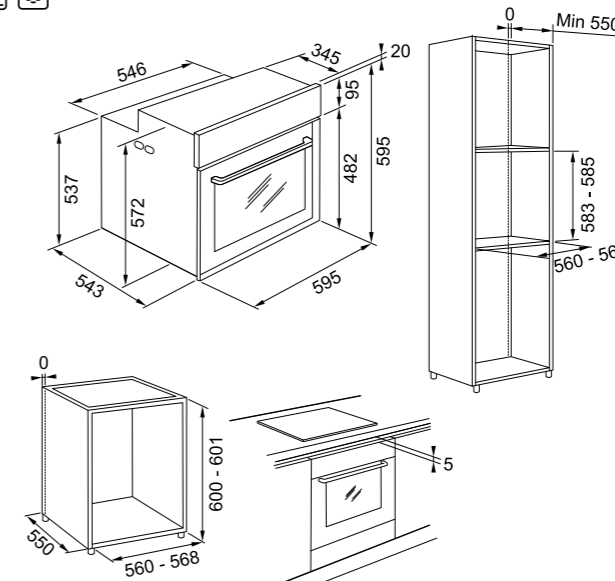

Lisad
Teleskoopsiinid
112.0624.895