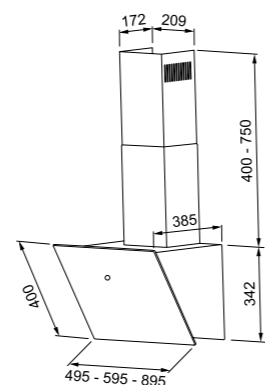

SMART DECO

Möödud Värv FUN kood Hind €

Mudel **SMART DECO**
Möödud **50 cm**
Võimsusastmed **3**
Energiatõhususe klass **A**
Jõudlus (min./maks.) **260 - 650 m³/h**
Müratase (min./maks.) **48 - 68 dB(A)**
Võimsus **233 W**
Lambipirni tüüp **LED bar 3 W (3000K)**
Juhtimise tüüp **Keeratav nupp**
Märkmed **Metallfiltrid on nõudepesumasinas pestavad**

	FSMD 508 WH 50 cm	valge	335.0528.005	465,00
	FSMD 508 GY 50 cm	helehall	335.0530.199	465,00
	FSMD 508 YL 50 cm	sinepikollane	335.0530.202	465,00
	FSMD 508 RS 50 cm	tolmjas roosa	335.0528.201	465,00
	FSMD 508 GN 50 cm	tolmjas roheline	335.0530.200	465,00
	FSMD 508 BL 50 cm	suitsusinine	335.0530.203	465,00
	FSMD 508 BK 50 cm	must	335.0528.006	465,00