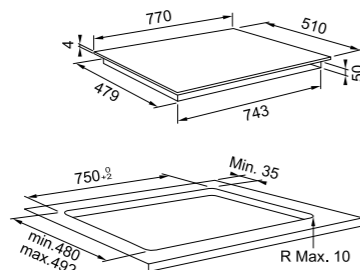

Mudel **FSM 804 I B BK**
Kapi suurus **80 cm**
Mõõdud **770 x 510 mm (R = 5 mm)**
Väljalõige **750 x 480 mm (492 max)**
Paigalduse kõrgus **50 mm**
Keedutsoonid **4**
1x Ø 145 1200W, Booster: 1600 W
1x Ø 210 2100W, Booster: 3000 W
2x Ø 180 1800W, Booster: 2100 W
Võimsus **7,2 kW (220-240V, 50-60Hz)**
Võimsusastmed **9 + Booster**
Juhtimise tüüp **Sensor**

Värv **must klaas**   FUN kood **108.0606.110**   Hind € **509,00**

Eelised:
Paindlikud induktsioonialad
BOOSTER function
Cookassist programm
Aeglase keetmise programm
Automaatse keetmise programm

Sulatamisprogramm
Kuumutamisprogramm
Jääksoojuse kuvamine
Ülekuumenemise kaitse
Juhtpaneeli lukustus
Unetaimer