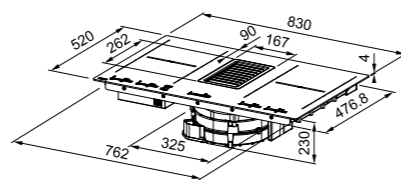

MYTHOS 2GETHER Induktsioonpliidite ja õhupuhastite kombinatsioonid

Mudel **FMY 839 HI 2.0**
Kapi suurus **90 cm**
Mõõdud **830 x 520 mm**
Väljalõige **750 x 480 mm**
Paigalduse kõrgus **50 mm**
Keedutsoonid **4**
Võimsus **7,2 kW (220-240V, 50-60Hz)**
Võimsusastmed **8 + 2 Booster**
Juhtimise tüüp **Sensor**

Värv	FUN kood	Hind €
must klaas	340.0597.249	2381,00

Eelised:
Paindlikud induktsioonialad
Programmeeritav söögitegemise aeg
Cookassist programm
Aeglase keetmise programm
Sulatamisprogramm
Kuumutamisprogramm
Automaatse keetmise programm
Jääksoojuse kuvamine
Ülekuumenemise kaitse
Juhtpaneeli lukustus
Unetaimer

Lisad

112.0539.569
Välisventilatsiooni komplekt
124,- €

112.0539.568
Pöördõhu komplekt 60 mm
316,- €

112.0539.570
Pöördõhu komplekt 100 mm
373,- €

**INDUKCINĒS
KAITLĒNTĒS** 1 - 4
220x180 mm
Võimsus 2100 W
„Boost“ Võimsus 2600 W

**INDUKCINĒS
KAITLĒNTĒS** A-B
220x390 mm
„Double Boost“ Võimsus 3700 W

MARIS Induktsioonpliidite ja õhupuhastite kombinatsioonid

Mudel **FMA 839 HI**
Kapi suurus **90 cm**
Mõõdud **830 x 520 mm**
Väljalõige **750 x 480 mm**
Paigalduse kõrgus **50 mm**
Keedutsoonid **3**
Võimsus **7,5 kW (220-240V, 50-60Hz)**
Võimsusastmed **8 + 2 Booster**
Juhtimise tüüp **Sensor**

Värv	FUN kood	Hind €
must klaas	340.0595.364	1587,00

Õhupuhasti
Jõudlus (suurim) **700 m³/h**
Müratase (suurim) **72 dB(A)**

Eelised:

Paindlikud induktsioonialad
Programmeeritav söögitegemise aeg
Cookassist programm
Aeglase keetmise programm
Sulatamisprogramm
Kuumutamisprogramm
Automaatse keetmise programm
Jääksoojuse kuvamine
Ülekuumenemise kaitse
Juhtpaneeli lukustus
Unetaimer

Lisad

112.0539.569
Välisventilatsiooni komplekt
124,- €

112.0539.568
Pöördõhu komplekt 60 mm
316,- €

112.0539.570
Pöördõhu komplekt 100 mm
373,- €

**INDUKCINĒS
KAITLĒNTĒS** 1 - 4
210x190 mm
Võimsus 2100 W
„Boost“ Võimsus 3000 W