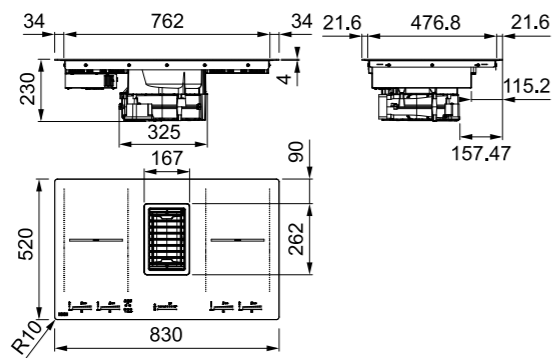

Lisad

112.0539.569
Välisventilatsiooni komplekt
124,- €

112.0539.568
Pöördõhu komplekt 60 mm
316,- €

112.0539.570
Pöördõhu komplekt 100 mm
373,- €