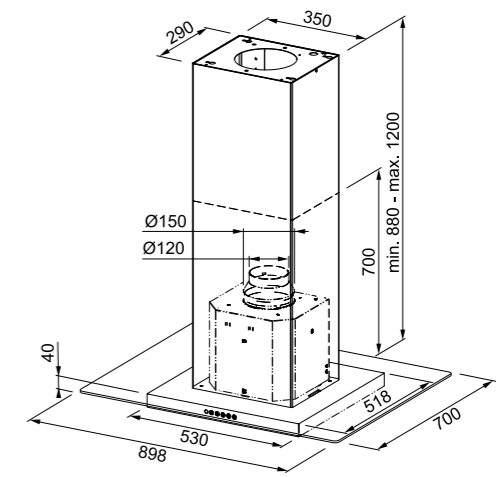

TALE ISLAND

Möödud Värv FUN kood Hind €

TALE 905 I XS
90 cm Roostevaba teras 325.0552.774 899,00

Mudel **TALE ISLAND**
Tüüp **Lakke kinnituv õhupuhasti**
Möödud **90 cm**
Võimsusastmed **3 + Intensiivne**
Energiatõhususe klass **A++**
Jõudlus (min./maks.) **250 - 700 m³/h**
Müratase (min./maks.) **51 - 72 dB(A)**
Võimsus **274 W**
Lambipirni tüüp **LED 4 x 1 W (4000K)**
Juhtimise tüüp **Puutetundlik juhtimine**
Soovitav paigalduskõrgus pliidiplaadi kohal **650 mm elektriline, 750 mm gaas**
Väljatõmbetoru läbimõõt **150 mm**
Märkmed **Metallfiltrid on nõudepesumasinas pestavad**

Lisad

Aktiivsõefiltrid	112.0016.756	18,00
Mitmeotstarbised aktiivsõefiltrid	112.0174.992	68,00

GLASS LINEAR ISLAND

Möödud Värv FUN kood Hind €

Mudel **GLASS LINEAR ISLAND**
Tüüp **Lakke kinnituv õhupuhasti**
Möödud **90 cm**
Võimsusastmed **3 + Intensiivne**
Energiatõhususe klass **B**
Jõudlus (min./maks.) **300 - 700 m³/h**
Müratase (min./maks.) **54 - 71 dB(A)**
Võimsus **330 W**
Lambipirni tüüp **LED 2 x 1 W (3000K)**
Juhtimise tüüp **Nupuvajutusega lüüti**
Soovitav paigalduskõrgus pliidiplaadi kohal **650 mm elektriline, 750 mm gaas**
Väljatõmbetoru läbimõõt **150 mm (Ø 120 mm adapter komplektis)**
Märkmed **Metallfiltrid on nõudepesumasinas pestavad**

FGL 925 I XS NP
90 cm Roostevaba teras 325.0590.061 650,00

Lisad

Aktiivsõefiltrid	112.0016.756	18,00
Mitmeotstarbised aktiivsõefiltrid	112.0174.992	68,00