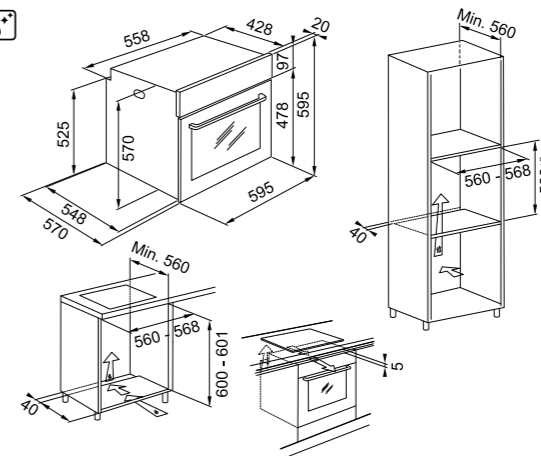

Lisad
Teleskoopsiinid
112.0624.354