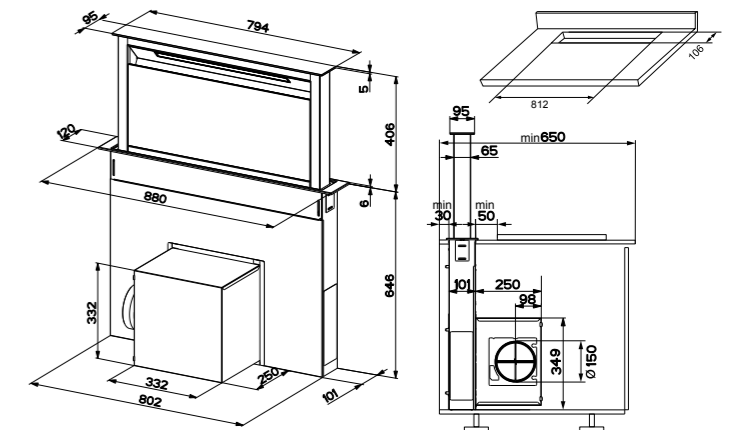

 **FDW 908 IB XS**
 90 cm Roostevaba teras / must klaas **110.0365.588** 1823,00

Lisad
 Aktiivõfiltrid **112.0262.703** 262,00
 Mitmeotstarbelised aktiivõfiltrid **112.0289.753** 109,00

MYTHOS

Mudel **MYTHOS**
 Tüüp **Integreeritav õhupuhasti**
 Mõõdud **90 cm**
 Võimsusastmed **3 + Intensiivne**
 Energiatõhususe klass **A**
 Jõudlus (min./maks.) **280 - 680 m³/h**
 Müratase (min./maks.) **53 - 70 dB(A)**
 Võimsus **274 W**
 Lambipirni tüüp **LED bar 2 W (4000K)**
 Juhtimise tüüp **Keeratav nupp**
 Väljatõmbetoru läbimõõt **150 mm**
 Märkmed **Metallfiltrid on nõudepesumasinas pestavad**