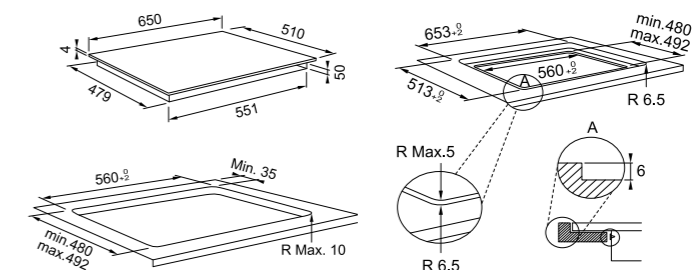

Mudel **FSM 302 I BK**
Kapi suurus **70 cm**
Mõõdud **284 x 510 mm (R = 5 mm)**
Väljalõige **275 x 480 mm**
Paigalduse kõrgus **50 mm**
Keedutsoonid **2**
1x Ø 145 1200W, Booster: 1600 W
1x Ø 210 2100W, Booster: 3000 W
Võimsus **3,6 kW (220-240V, 50-60Hz)**
Võimsusastmed **9 + Booster**
Juhtimise tüüp **Sensor**

Värv **must klaas**   FUN kood **108.0606.106**   Hind € **348,00**

UUDIS