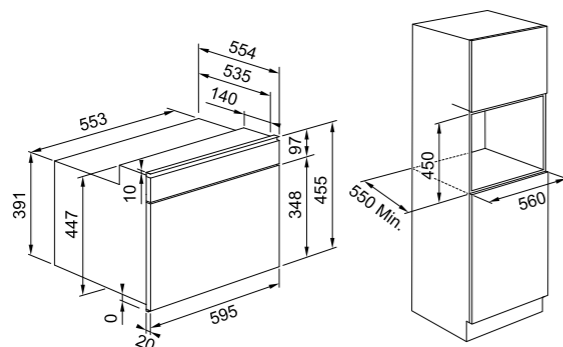

SMART Mikrolaineahi

Mudel **FMW 250 CR2 G BK**
Tüüp Mikrolaineahi (integreeritav)
Energiatõhususe klass **A**
Ahju maht **25 L**
Programming **Elektriline**
Taimer **95 min**
Funktsioonide kogus **7**
Võimsus **900 W**
Grilli võimsus **1000 W**
Funktsioonide kogus **Mikrolaineahi**
Eraldi või samaaegne grill
Kombineeritud grill + mikrolaine valmistamine
Varustus **Klaasist pöördplaat Ø 315 mm**
Ohutusseadmed **Lapselukk**

Värv   FUN kood   Hind €

FMW 250 CR2 G BK
Must

131.0391.304

384,00