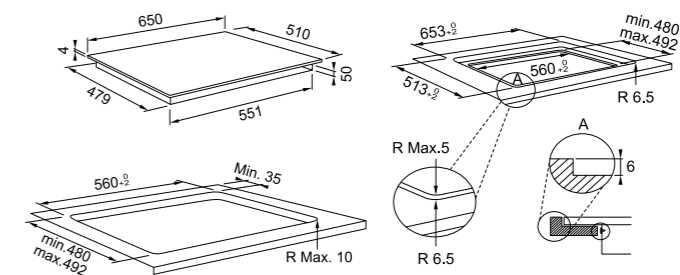

MARIS Induktsioonpliidiplaadid

Mudel **FMA 654 I F BK**
 Kapi suurus **70 cm**
 Mõõdud **650 x 510 mm (R = 5 mm)**
 Väljalõige **560 x 480 mm (492 max)**
 Paigalduse kõrgus **50 mm**
 Keedutsoonid **4**
2x 200x170 1750W, Booster: 2200 W
1x Ø 210 2100W, Booster: 3000 W
1x Ø 145 1200W, Booster: 1600 W
 Võimsus **7,2 kW (220-240V, 50-60Hz)**
2,5kW - 4,0kW - 6,0kW - 7,2kW
 Võimsusastmed **18 + Booster**
 Juhtimise tüüp **Slaidar**
 Taimer **Kõikidele keedutsoonidele**

SMART Induktsioonpliidiplaadid

Mudel **FSM 804 I B BK**
 Kapi suurus **80 cm**
 Mõõdud **770 x 510 mm (R = 5 mm)**
 Väljalõige **750 x 480 mm (492 max)**
 Paigalduse kõrgus **50 mm**
 Keedutsoonid **4**
 1x Ø 145 1200W, Booster: 1600 W
 1x Ø 210 2100W, Booster: 3000 W
 2x Ø 180 1800W, Booster: 2100 W
 Võimsus **7,2 kW (220-240V, 50-60Hz)**
 Võimsusastmed **9 + Booster**
 Juhtimise tüüp **Sensor**