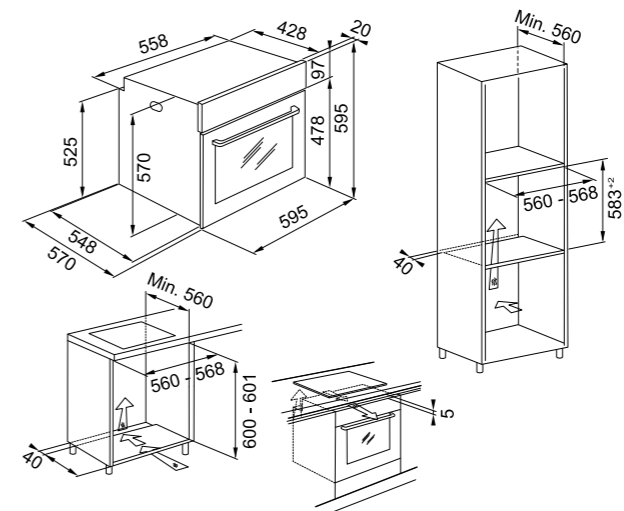

MARIS

Mudel **FMA 86 H**
Integreeritav ahi
Energiatõhususe klass **A**
Ahju maht **71 L**
Programming **Digitaalne ekraan**
Funktsioonide kogus **8**
Eksklusiivsed program-
mid **Cookassist programm®, 9 automaatsed
programmid**
Klaaside kogus **3**
Juhtimine **Teleskoopsiinid**
Varustus **2 resti, 1 sügav kandik, 1 kandik**
Märkmed **Aurupuhastussüsteem**

Värv   FUN kood   Hind €

FMA 86 H BK
must klaas

116.0606.098

532,00

FMA 86 H WH
valge klaas

116.0606.099

532,00

Lisad
Teleskoopsiinid
112.0624.354