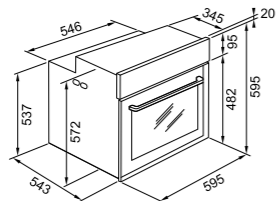

Värv   FUN kood   Hind €

● **FMY 99 HS BK**
Black steel / must klaas   116.0613.707   1473,00

Lisad
Teleskoopsiinid
112.0624.895