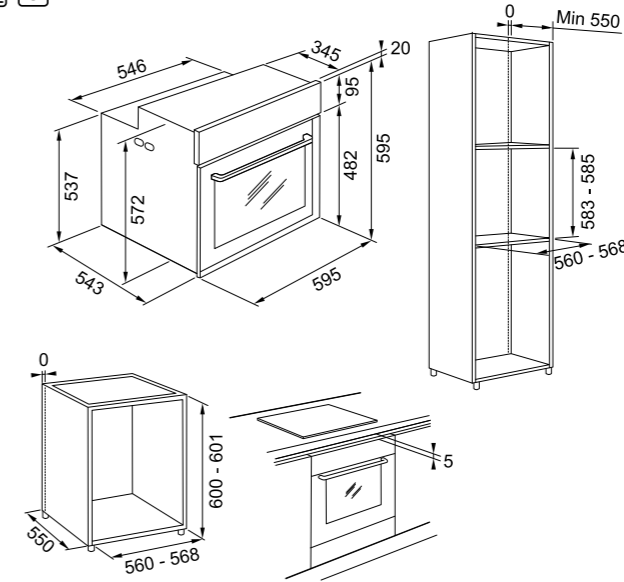

Värv   FUN kood   Hind €

● **FMY 98 P BK**
Black steel / must klaas   116.0606.102   736,00

Lisad
Teleskoopsiinid
112.0624.895