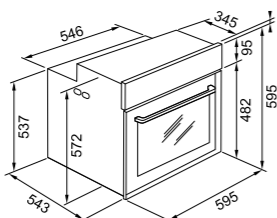

Värv   FUN kood   Hind €

● **FMY 99 P BK**
Black steel / must klaas   116.0613.709   986,00

Lisad
Teleskoopsiinid
112.0624.895