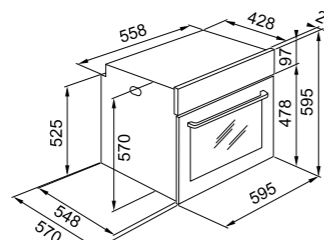

Lisad
 Teleskoopsiinid
 112.0624.354

SMART

PYRO

Mudel **FSM 97 P XS**
 Tüüp **Integreeritav ahi**
 Energiatõhususe klass **A+**
 Ahju maht **71 L**
 Programming **Digitaalne ekraan**
 Funktsioonide kogus **9**
 Eksklusiivsed program-
 mid **Leib ja pagaritooted**
 Glasses **Lihne puhastada**
 Uks **Pehme ukse sulgemine**
 Juhtimine **Teleskoopsiinid**
 Varustus **2 resti, 1 sügav kandik, 1 kandik**
 Märkmed **Pürolüütiline puhastussüsteem**