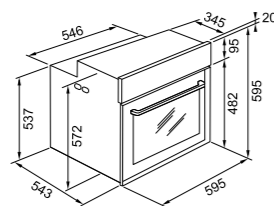

Lisad
Teleskoopsiinid
112.0624.895