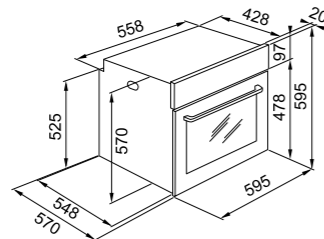

Värv FUN kood Hind €

FMA 97 P XS
 Roostevaba teras
 / must klaas

116.0606.100

679,00

PYRO

Lisad
 Teleskoopsiinid
 112.0624.354

MARIS

Mudel **FMA 86 H**
Integreeritav ahi
 Energiatõhususe klass **A**
 Ahju maht **71 L**
 Programming **Digitaalne ekraan**
 Funktsioonide kogus **8**
 Eksklusiivsed program-
 mid **Cookassist programm[®], 9 automaatsed
 programmid**
 Klaaside kogus **3**
 Juhtimine **Teleskoopsiinid**
 Varustus **2 resti, 1 sügav kandik, 1 kandik**
 Märkmed **Aurupuhastussüsteem**