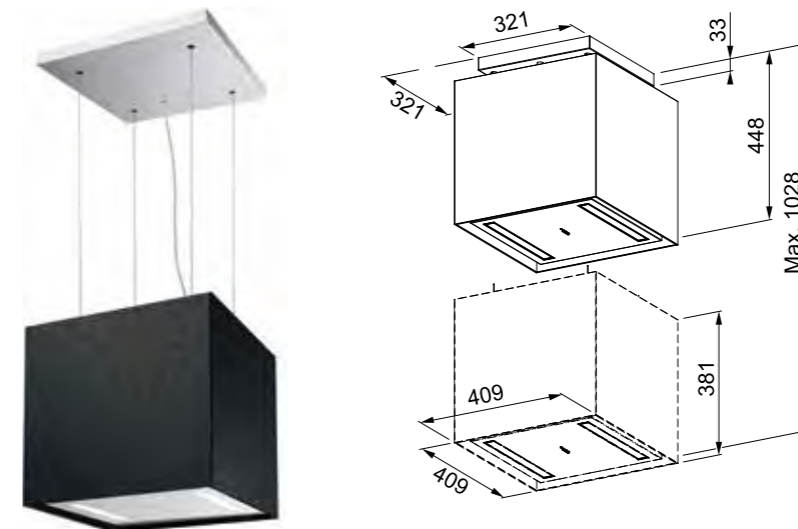

Lisad

Aktiivsõefiltrid	112.0016.755	19,00
Suure mahuga aktiivsõe filtrid	112.0174.995	69,00
Mitmeotstarbelised aktiivsõefiltrid	112.0174.994	91,00
Kaugjuhtimine	112.0174.991	49,00