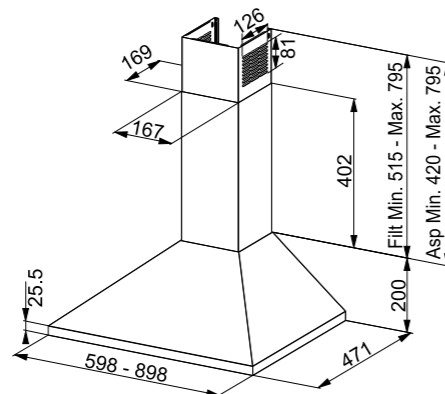

Lisad

Aktiivsõefiltrid Joy P2	112.0067.942	17,00