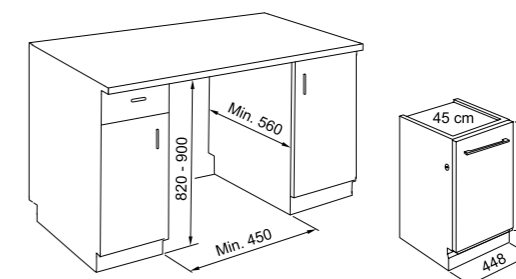

NÕUDEPESUMASIN

Nõudepesumasin

Mudel **FDW 614 D7P DOS D**
Kapi suurus **60 cm**
Energiatõhususe klass **D**
Programm **Elektriline / Digitaalne ekraan**
Söögikomplektid **14**
Veetarbimine **9,5l**
Müratase **43 dBA**
Viivitusega käivitus **1-12h**
Programmide arv **8**
Programm **Eco 50 - Eco - Kiirpesu - Kiire pesu ja kuivatamine - Intensiivne 65° - Eelpesu - Programm Cookassist - Desinfitseerimine**
Veepehmdaja **Jah**
Ülemise korvi reguleerimine **Jah**
Acqua Stop **Jah**
Märkmed **Kolmas Korv**

Värv   FUN kood   Hind €

FDW 614 D7P DOS D
Roostevaba teras   117.06.11.673   793,00

Mudel **FDW 4510 E8P E**
Kapi suurus **45 cm**
Energiatõhususe klass **E**
Programm **Elektriline / Digitaalne ekraan**
Söögikomplektid **10**
Veetarbimine **9 L**
Müratase **47 dBA**
Viivitusega käivitus **1-12h**
Programmide arv **8**
Programm **Eco 50 - Eco - Kiirpesu - Kiire pesu ja kuivatamine - Intensiivne 65° - Eelpesu - Programm Cookassist - Desinfitseerimine**
Veepehmdaja **Jah**
Ülemise korvi reguleerimine **Jah**
Acqua Stop **Jah**
Märkmed **Kolmas Korv**

Värv   FUN kood   Hind €

FDW 4510 E8P E
Roostevaba teras   117.06.16.305   540,00

UUDIS