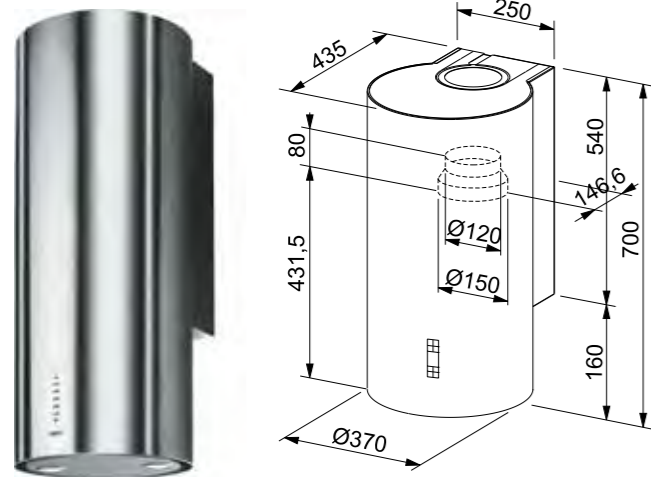

Lisad

Aktiivsõefiltrid	112.0016.756	18,00
Kvadrätisks Aktiivsõefiltrid	112.0174.992	68,00