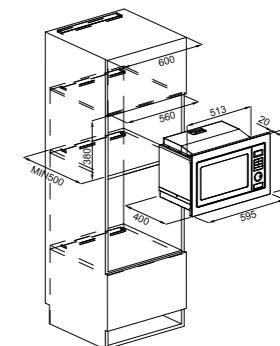

MARIS Mikrolaineahi

Mudel **FMA 45 MW XS**
Tüüp Mikrolaineahi (integreeritav)
Energiatõhususe klass **A**
Ahju maht **40 L**
Programming **Elektriline**
Taimer **90 min**
Funktsioonide kogus **8+15**
Võimsus **900 W**
Grilli võimsus **1600 W**
Funktsioonide kogus **Mikrolaineahi**
Eraldi või samaaegne grill
Kombineeritud grill + mikrolaine valmistamine
Varustus **Klaasist pöördplaat Ø 325 mm**
Ohutusseadmed **Lapselukk**

Värv   FUN kood   Hind €

FMA 45 MW XS
Roostevaba teras
/ must klaas

131.0606.104

793,00

SMART Mikrolaineahi

Mudel **FMW 250 CR2 G BK**
Tüüp Mikrolaineahi (integreeritav)
Energiatõhususe klass **A**
Ahju maht **25 L**
Programming **Elektriline**
Taimer **95 min**
Funktsioonide kogus **7**
Võimsus **900 W**
Grilli võimsus **1000 W**
Funktsioonide kogus **Mikrolaineahi**
Eraldi või samaaegne grill
Kombineeritud grill + mikrolaine valmistamine
Varustus **Klaasist pöördplaat Ø 315 mm**
Ohutusseadmed **Lapselukk**

Värv   FUN kood   Hind €

FMW 250 CR2 G BK
Must

131.0391.304

384,00