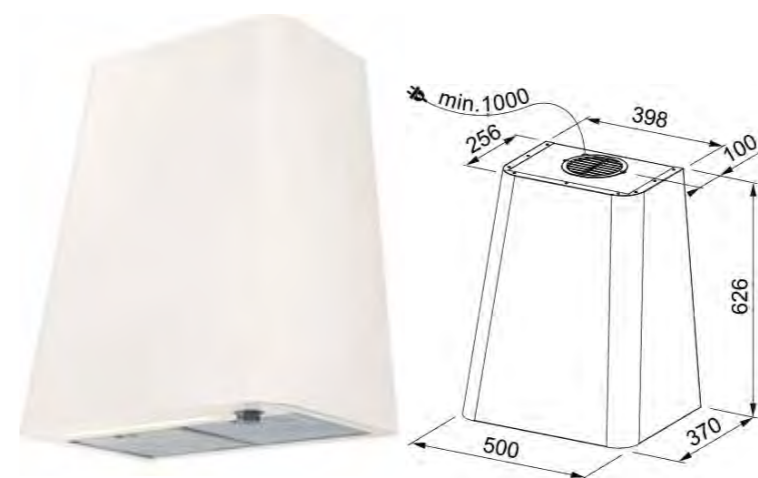

Lisad

Aktiivsefiltrid	112.0016.755	19,00
Suure mahuga aktiivse filtrid	112.0174.995	69,00