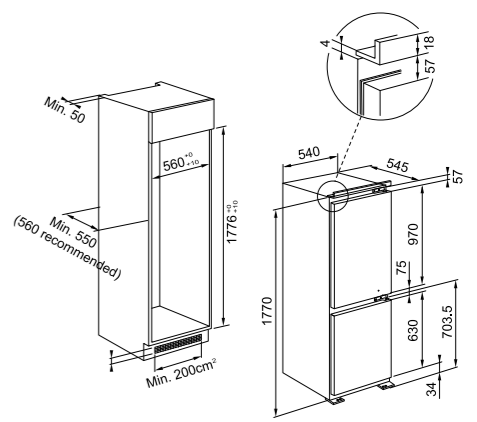

Mudel **FCB 320 NE F**
Tüüp Integreeritav külmiku ja sügavkülmiku kombinatsioon
Energiatõhususe klass F
Kogumahutavus 286 l
Kogu kasulik maht 273 l
Sügavkülmiku kasulik maht 79 l
Külmiku kasulik maht 194 l
Displei LED Displei
Kliimaklass SN/T
Reguleeritavad klaasriiulid 4
Sügavkülmiku sahtlid 3
Munahoidjate arv 1
Külmutusvõimsus 3.5 kg/24 h
Sügavkülmiku jahutussüsteem „EasyFrost“
Müratase 35 dBA
Juhtimise tüüp Elektriline

Värv FUN kood Hind €

FCB 320 NE F valge 118.0606.721 725,00