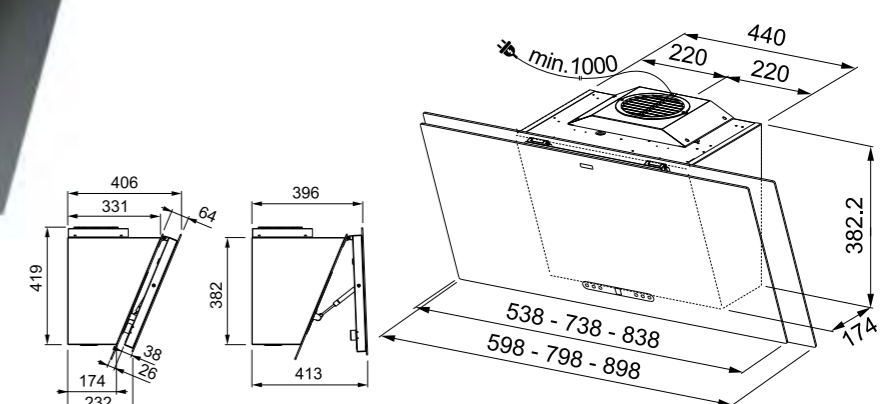

MYTHOS

Möödud Värv FUN kood Hind €

Mudel **MYTHOS**
Möödud **90 cm**
Võimsusastmed **3 + Intensiivne**
Energiatõhususe klass **A+**
Jõudlus (min./maks.) **300 - 770 m³/h**
Müratase (min./maks.) **48 - 68 dB(A)**
Võimsus **272 W**
Lambipirni tüüp **LED 2 x 1 W (4000K)**
Aktiivõfiltrid **sisaldab (112.0016.755)**
Juhtimise tüüp **Puuetundlik juhtimine**
Viivitusfunktsioon **Sisaldab (30')**
Soovitatav paigalduskõrgus pliidiplaadi kohal **450 mm**
Väljatõmbetoru läbimõõt **150 mm**
Märkmek **Metallfiltrid on nõudepesumasinas pestavad**

● **FMY 907 MG BK**
90 cm Must tekstuuriga klaas 330.0593.253 958,00

Lisad			
Aktiivõfiltrid	112.0016.755	19,00	
Mitmeotstarbelised aktiivõfiltrid	112.0174.994	91,00	
Suure mahuga aktiivõ filtrid	112.0174.995	69,00	
Korstna kate	112.0285.288	95,00	
Kaugjuhtimine	112.0174.991	49,00	

MARIS 2.0

Möödud Värv FUN kood Hind €

Mudel **MARIS 2.0**
Möödud **60, 90 cm**
Võimsusastmed **3 + Intensiivne**
Energiatõhususe klass **A+**
Jõudlus (min./maks.) **300-770 m³/h**
Müratase (min./maks.) **48 - 68 dB(A)**
Võimsus **272 W**
Lambipirni tüüp **LED 2 x 1 W (3000K)**
Aktiivõfiltrid **sisaldab (112.0016.755)**
Juhtimise tüüp **Puuetundlik juhtimine**
Soovitatav paigalduskõrgus pliidiplaadi kohal **450 mm**
Väljatõmbetoru läbimõõt **150 mm**
Märkmek **Metallfiltrid on nõudepesumasinas pestavad**

● **FMA 2.0 607 BK**
60 cm must klaas 330.0550.057 753,00

● **FMA 2.0 907 BK**
90 cm must klaas 330.0550.059 812,00

Lisad			
Aktiivõfiltrid	112.0016.755	19,00	
Mitmeotstarbelised aktiivõfiltrid	112.0174.994	91,00	
Suure mahuga aktiivõ filtrid	112.0174.995	69,00	
Korstna kate	112.0285.288	95,00	
Kaugjuhtimine	112.0174.991	49,00