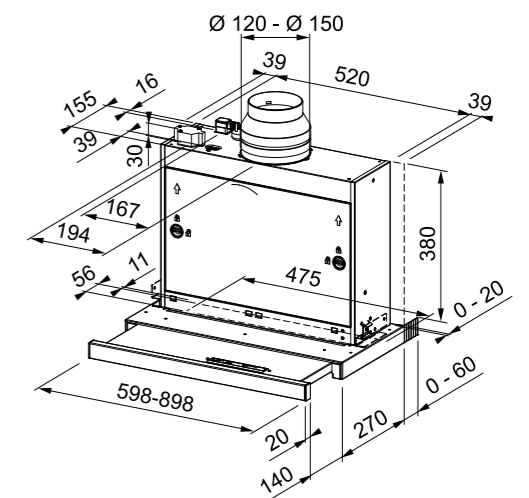

Lisad

Aktiivsõefiltrid 112.0564.564 17,00