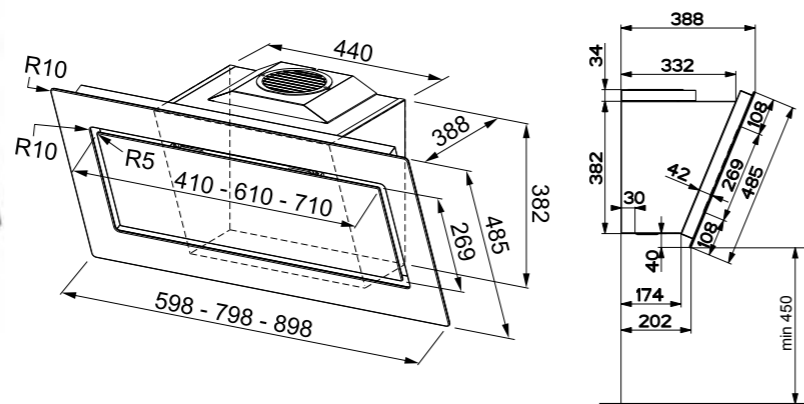

MARIS 2.0

Möödud Värv FUN kood Hind €

Mudel **MARIS 2.0**
Möödud **60, 90 cm**
Võimsusastmed **3 + Intensiivne**
Energiatõhususe klass **A+**
Jõudlus (min./maks.) **300-770 m³/h**
Müratase (min./maks.) **48 - 68 dB(A)**
Võimsus **272 W**
Lambipirni tüüp **LED 2 x 1 W (3000K)**
Aktiivõfiltrid **sisaldab (112.0016.755)**
Juhtimise tüüp **Puuetundlik juhtimine**
Soovitatav paigalduskõrgus pliidiplaadi kohal **450 mm**
Väljatõmbetoru läbimõõt **150 mm**
Märkmek **Metallfiltrid on nõudepesumasinas pestavad**

● **FMA 2.0 607 BK**
60 cm must klaas 330.0550.057 753,00

● **FMA 2.0 907 BK**
90 cm must klaas 330.0550.059 812,00

Lisad			
Aktiivõfiltrid	112.0016.755	19,00	
Mitmeotstarbelised aktiivõfiltrid	112.0174.994	91,00	
Suure mahuga aktiivõ filtrid	112.0174.995	69,00	
Korstna kate	112.0285.288	95,00	
Kaugjuhtimine	112.0174.991	49,00