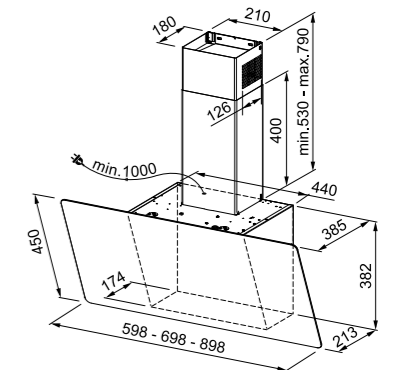

NEO

Möödud Värv FUN kood Hind €

Mudel **NEO**
Möödud **60, 90 cm**
Võimsusastmed **3 + Intensiivne**
Energiatõhususe klass **A+**
Jõudlus (min./maks.) **220-720 m³/h**
Müratase (min./maks.) **47 - 70 dB(A)**
Võimsus **272 W**
Lambipirni tüüp **LED 2 x 1 W (4000K)**
Juhtimise tüüp **Puutetundlik juhtimine**
Soovitatav paigalduskõrgus pliidiplaadi kohal **450 mm**
Väljatõmbetoru läbimõõt **150 mm**
Viivitusfunktsioon **Sisaldab (30')**
Märkmed **Metallfiltrid on nõudepesumasinas pestavad**

● FNO 605 BK 60 cm	must klaas	330.059.1.778	589,00
● FNO 905 BK 90 cm	must klaas	330.059.1.773	634,00

Lisad

Aktiivsõefiltrid	112.0016.755	19,00
Mitmeotstarbelised aktiivsõefiltrid	112.0174.994	91,00
Suure mahuga aktiivsõe filtrid	112.0174.995	69,00
Korstna kate	112.0285.288	95,00

EVO PLUS

Möödud Värv FUN kood Hind €

Mudel **EVO PLUS**
Möödud **60, 90 cm**
Võimsusastmed **3 + Intensiivne**
Energiatõhususe klass **A**
Jõudlus (min./maks.) **300-770 m³/h**
Müratase (min./maks.) **48-68 dB(A)**
Võimsus **272 W**
Lambipirni tüüp **LED 2 x 1 W (4000K)**
Juhtimise tüüp **Puutetundlik juhtimine**
Soovitatav paigalduskõrgus pliidiplaadi kohal **450 mm**
Märkmed **Metallfiltrid on nõudepesumasinas pestavad**
Aktiivsõefiltrid **sisaldab (112.0016.755)**

● FPJ 625 60 cm	must klaas	330.0528.064	424,00
● FPJ 925 90 cm	must klaas	330.0528.067	465,00

Lisad

Aktiivsõefiltrid	112.0016.755	19,00
Mitmeotstarbelised aktiivsõefiltrid	112.0174.994	91,00
Suure mahuga aktiivsõe filtrid	112.0174.995	69,00