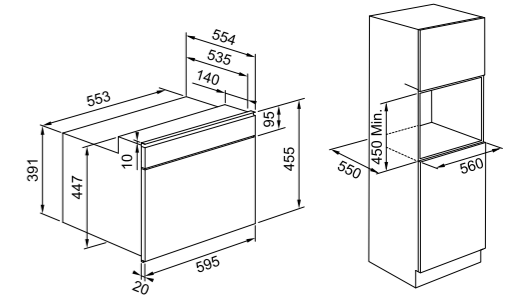

MYTHOS Mikrolaineahi

Mudel **FMY 45 MW XS**
Tüüp Mikrolaineahi (integreeritav)
Energiatõhususe klass **A**
Ahju maht **40 L**
Programming **Elektriline**
Võimsus **900 W**
Grilli võimsus **1600 W**
Funktsioonide kogus **9**
Juhtelementide tüüp **Vajutage ja reguleerige**
Pehme sulgur **Jah**
Taimer **Jah**
Varustus **Klaasist pöördplaat Ø 325 mm**

Värv **FUN kood** **Hind €**

FMY 45 MW XS
Roostevaba teras / must klaas **131.0606.105** 850,00