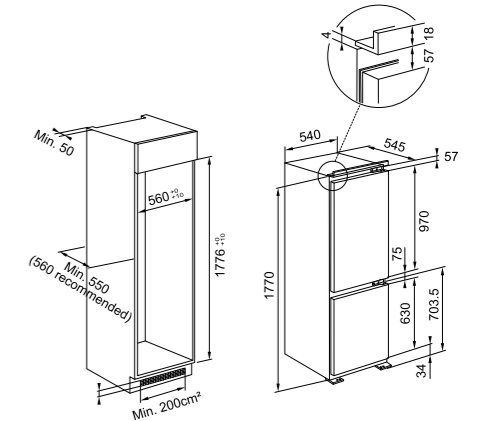

KÜLMIKUD

UUDIS

Mudel **FCB 320 TNF NE F**
Tüüp Integreeritav külmiku ja sügavkülmiku kombinatsioon
Energiatõhususe klass E
Kogumahutavus 250 l
Sügavkülmiku kasulik maht 68 l
Kogu kasulik maht 182 l
Ukse avanemise pool Vastastikune
Displei LED Displei
Kliimaklass SN/T
Reguleeritavad klaasriiulid 3
Sügavkülmiku sahtlid 3
Munahoidjate arv 1
Külmutusvõimsus 7 kg/24 h
Sügavkülmiku jahutussüsteem „Total No Frost“
Müratase 34 dBA
Juhtimise tüüp Elektriline

Värv FUN kood Hind €

FCB 320 TNF NE F valge 118.0656.683 963,00

Mudel **FCB 320 NE F**
Tüüp Integreeritav külmiku ja sügavkülmiku kombinatsioon
Energiatõhususe klass F
Kogumahutavus 286 l
Kogu kasulik maht 273 l
Sügavkülmiku kasulik maht 79 l
Külmiku kasulik maht 194 l
Displei LED Displei
Kliimaklass SN/T
Reguleeritavad klaasriiulid 4
Sügavkülmiku sahtlid 3
Munahoidjate arv 1
Külmutusvõimsus 3.5 kg/24 h
Sügavkülmiku jahutussüsteem „EasyFrost“
Müratase 35 dBA
Juhtimise tüüp Elektriline

Värv FUN kood Hind €

FCB 320 NE F valge 118.0606.721 725,00

Mudel **FCB 340 NF XS E**
Tüüp Eraldiseisev külmiku ja sügavkülmiku kombinatsioon
Energiatõhususe klass E
Uks Pööratav
Sügavkülmiku asend põhi
Kogu kasulik maht 331 l
Sügavkülmiku kasulik maht 101 l
Külmiku kasulik maht 230 l
Displei LED Displei uksele
Kliimaklass SN/T
Reguleeritavad klaasriiulid 3
Sügavkülmiku sahtlid 3
Munahoidjate arv 1
Külmutusvõimsus 4 kg/24 h
Saldetavas dzesēšanas sistēma NO-FROST
Müratase 41 dBA
Juhtimise tüüp Elektriline

Värv FUN kood Hind €

FCB 340 NF XS E Roostevaba teras 118.0635.721 793,00