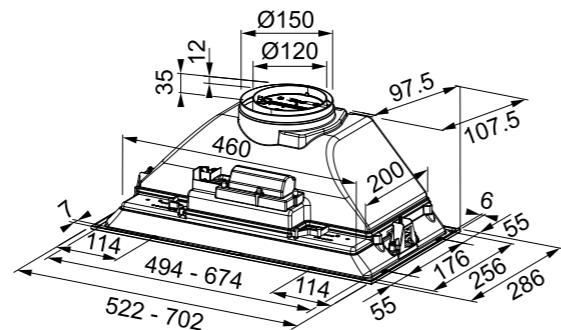

Lisad

Aktiivsõefiltrid 112.0564.564 17,00