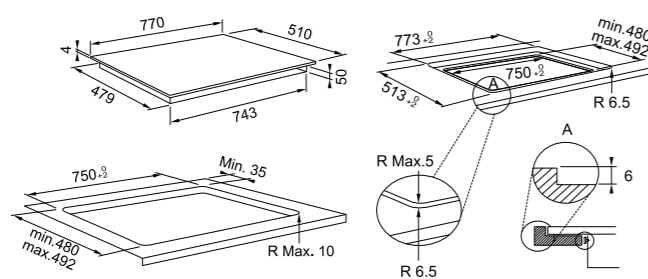

MARIS Induktsioonpliidiplaadid

Mudel **FMA 804 I F BK**
Kapi suurus **80 cm**
Mõõdud **770 x 510 mm (R = 5 mm)**
Väljalõige **750 x 480 mm (492 max)**
Paigalduse kõrgus **50 mm**
Keedutsoonid **4**
2x 200x170 1750W, Booster: 2200 W
1x Ø 210 2100W, Booster: 3000 W
1x Ø 145 1200W, Booster: 1600 W
Võimsus **7,2 kW (220-240V, 50-60Hz)**
2,5kW - 4,0kW - 6,0kW - 7,2kW
Võimsusastmed **18 + Booster**
Juhtimise tüüp **Slaidar**
Taimer **Kõikidele keedutsoonidele**

Värv must klaas   FUN kood **108.0606.112**   Hind € **600,00**

Eelised:
Paindlikud induktsioonialad
Programmeeritav söögitegemise aeg
Cookassist programm
Aeglase keetmise programm
Sulatamisprogramm
Kuumutamisprogramm
Automaatse keetmise programm
Jääksoojuse kuvamine
Ülekuumenemise kaitse
Juhtpaneeli lukustus