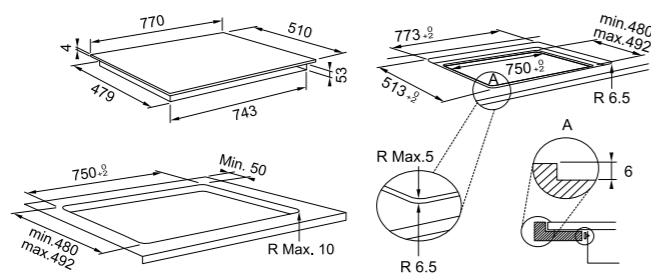

MYTHOS Induktsioonpliidiplaadid

Mudel **FMY 808 I FP BK**
Kapi suurus **80 cm**
Mõõdud **770 x 510 mm (R = 5 mm)**
Väljalõige **750 x 480 mm (492 max)**
Paigalduse kõrgus **53 mm**
Keedutsoonid **8**
Võimsus **7,4 kW (220-240V, 50-60Hz)**
2,5kW – 4,0kW – 6,0kW – 7,4kW
Võimsusastmed **18 + Booster**
Juhtimise tüüp **Slaidar**
Taimer **Kõikidele keedutsoonidele**

Värv must klaas   FUN kood **108.06.13.588**   Hind € **1360,00**

Eelised:
Paindlikud induktsioonialad
Programmeeritav söögitegemise aeg
Cookassist programm
Aeglase keetmise programm
Sulatamisprogramm
Kuumutamisprogramm
Automaatse keetmise programm
Jääksoojuse kuvamine
Ülekuumenemise kaitse
Juhtpaneeli lukustus