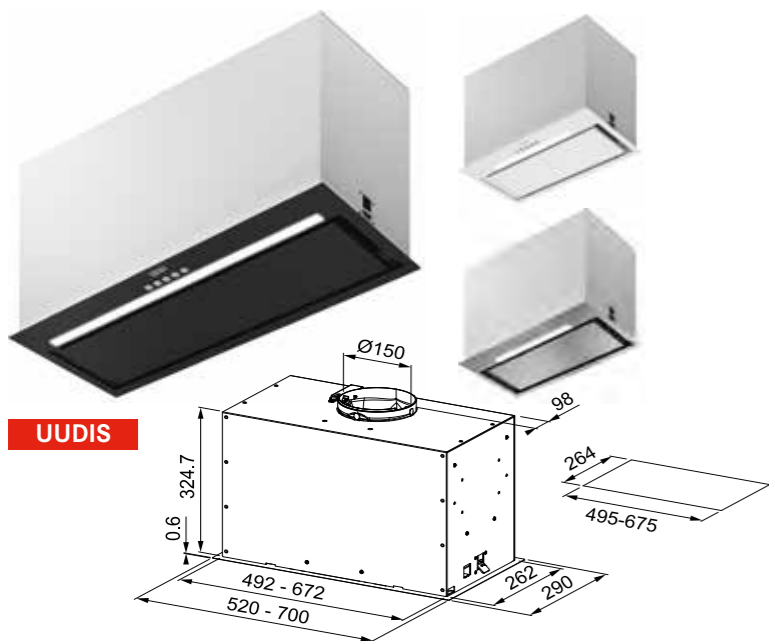

Mõõdud	Värv	FUN kood	Hind €
FST PLUS 608 X 60 cm	Roostevaba teras	305.0572.835	363,00
FST PLUS 908 X 90 cm	Roostevaba teras	305.0572.834	386,00

BOX FLUSH EVO

UUDIS

Mudel **BOX FLUSH EVO**
 Tüüp **Integreeritav õhupuhasti**
 Mõõdud **52, 70 cm**
 Võimsusastmed **3 + Intensiivne**
 Energiatõhususe klass **B**
 52 cm Jõudlus (suurim) **620 m³/h**
 70 cm Jõudlus (suurim) **670 m³/h**
 Müratase (suurim) **67 dB(A)**
 Võimsus **250 W**
 Lambipirni tüüp **LED 6 W**
 Juhtimise tüüp **Nupuvajutusega lüliti**
 Väljatõmbetoru läbimõõt **150 mm**
 Märkmed **Metallfiltrid on nõudepesumasinas pestavad**