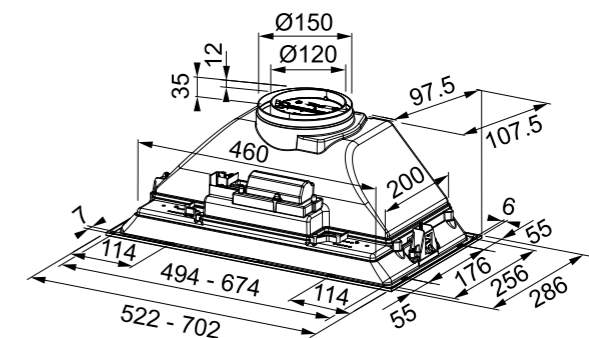

INCA SMART

UUDIS

Mudel **INCA SMART**
Tüüp **Integreeritav õhupuhasti**
Mõõdud **52, 70 cm**
Võimsusastmed **3**
Lambipirni tüüp **LED 2 x 4 W**
Juhtimise tüüp **Nupuvajutusega lüliti**
Väljatõmbetoru läbimõõt **120-150 mm**
Märkmed **Metallfiltrid on nõudepesumasinas pestavad**

Värv **Roostevaba teras**
Energiatõhususe klass **B**
Jõudlus (suurim) **390 m³/h**
Müratase (suurim) **70 dB(A)**
Võimsus **118 W**

Värv **Hall**
Energiatõhususe klass **D**
Jõudlus (suurim) **300 m³/h**
Müratase (suurim) **67 dB(A)**
Võimsus **133 W**

Mõõdud	Värv	FUN kood	Hind €
52 cm	Roostevaba teras	305.0599.507	112,00
70 cm	Roostevaba teras	305.0599.508	123,00
52 cm	Hall	305.0599.532	102,00
70 cm	Hall	305.0599.533	102,00

Lisad

Aktiivsõefiltrid	112.0564.564	17,00

UUDIS