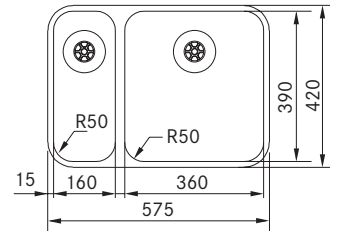

MARIS

Skab fra **600 mm**
Udvendige mål **575x420 mm**
Nedfældnings mål Se installationsmanual
Vask/Kumme **360x390x175 mm**
Vask/Kumme **160x390x120 mm**
Hul for armatur -
Afløbssæt: Turbo waste. 112.0312.205
Inkl vandlås, 112.0551.365

LAX 160D V
LAX 160D H
Pris:

122.0324.040
122.0324.039
4.774 kr eks.moms
5.968 kr inkl.moms

01 02

MARIS

Skab fra **600 mm**
Udvendige mål **530x440 mm**
Nedfældnings mål Se installationsmanual
Vask/Kumme **500x410x175 mm**
Hul for armatur -
Afløbssæt: Turbo waste. 112.0312.204
Inkl vandlås, 112.0551.361

LAX 210-50
Pris:

127.0324.038
2.862 kr eks.moms
3.578 kr inkl.moms

01 02

MARIS

Skab fra **600 mm**
Udvendige mål **470x415 mm**
Nedfældnings mål Se installationsmanual
Vask/Kumme **445x390x175 mm**
Hul for armatur -
Afløbssæt: Turbo waste. 112.0312.204
Inkl vandlås, 112.0551.361

LAX 110-45
Pris:

122.0324.037
1.959 kr eks.moms
2.449 kr inkl.moms

01 02