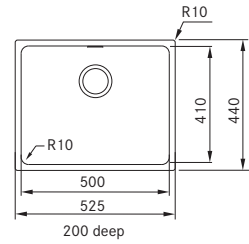

 SID 110-50 Carbon black 125.0326.268

 SID 110-50 Pure white 125.0326.285

Pris: **2.143 kr eks.moms**
2.679 kr inkl.moms

02 03 04

SMART

Skab fra **450 mm**
 Udvendige mål **430x530 mm**
 Nedfældnings mål **414x5140 mm**
 Vask/Kumme **365x380x200 mm**
 Hul for armatur 1 x Ø 35 mm
 Afløbssæt: 3 1/2" strainer.
 Inkl vandlås, 112.0551.361