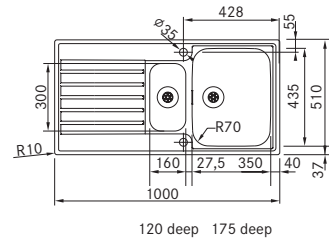

Skab fra **600 mm**
Udvendige mål **1000x510 mm**
Nedfældnings mål **987x497 mm**
Vask/Kumme **350x435x175 mm**
Vask/Kumme **160x300x120 mm**
Hul for armatur **2 x Ø 35 mm**
Afløbssæt: Turboafløb m løft-op 112.0312.210
Inkl vandlås, 112.0551.365