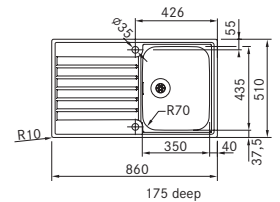

AGX 211-100
 Pris:

127.0316.362
5.063 kr eks.moms
6.329 kr inkl.moms

02 03 04

MARIS

Skab fra **450 mm**
 Udvendige mål **860x510 mm**
 Nedfældnings mål **987x497 mm**
 Vask/Kumme **435x435x180 mm**
 Hul for armatur **2 x Ø 35 mm**
 Afløbssæt: Turboafløb m løft-op 112.0312.208
 Inkl vandlås, 112.0551.361