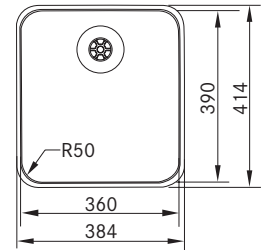

Skab fra **450 mm**
Udvendige mål **384x414 mm**
Nedfældnings mål *Se installationsmanual*
Vask/Kumme **360x390x175 mm**
Hul for armatur -
Afløbssæt: Turboafløb. 112.0312.204
Inkl vandlås, 112.0551.361