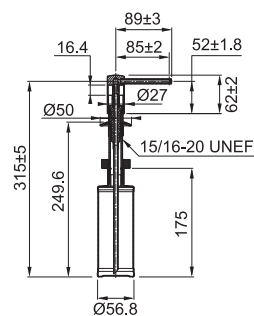

Comfort
Krom 119.0584.065

Pris: **255 kr eks.moms**
319 kr inkl.moms