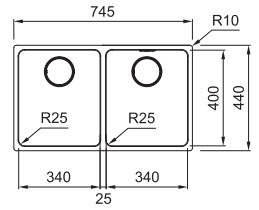

03

112.0591.081
Rullemåtte
252x424 mm
433 kr eks.moms
541 kr inkl.moms

04

112.0659.398
Skylleskål
416x158 mm
689 kr eks.moms
861 kr inkl.moms

MYTHOS

Skab fra **800 mm**
 Udvendige mål **745x440 mm**
 Nedfældnings mål Se installationsmanual
 Vask/Kumme **340x400x200 mm**
 Vask/Kumme **340x400x200 mm**
 Hul for armatur -
 Afløbssæt: Turboafløb med dækplade
 112.0312.205
 Inkl vandlås, 112.0221.121