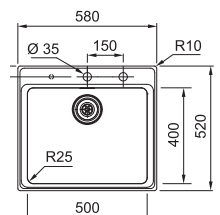

Skab fra **600 mm**
Udvendige mål **580x520 mm**
Nedfældnings mål **566x506 mm**
Vask/Kumme **500x400x200 mm**
Hul for armatur **2 x Ø 35 mm**
Afløbssæt: Turboafløb m dækplade/easy touch
Inkl vandlås, 112.0551.361