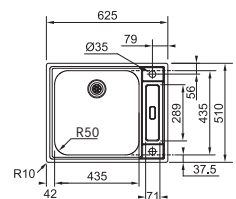

Skab fra **600 mm**
Udvendige mål **625x510 mm**
Nedfældnings mål **612x497 mm**
Vask/Kumme **435x435x100 mm**
Hul for armatur **2 x Ø 35 mm**
Afløbssæt: Turboafløb m easy touch 112.0312.208
Inkl vandlås, 112.0551.361