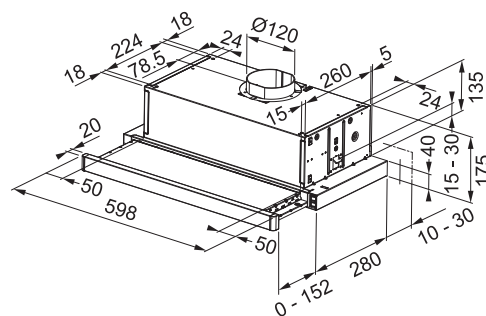

SMART

Rustfri / grå
315.0547.796
996 kr eks.moms
1.246 kr inkl. moms

Energiklasse: **D**
Bredde: **598 mm**
Kontroltype: **Mekanisk**
m³/h max (IEC 61591) **310**
Lydniveau (dbA) **67**
Motoreffekt: (W) **125 W**
Belysning: **LED 2x1W**
Filter: **Aluminium**
Kulfilter: **ikke inkluderet**

Model
FTC 632L

Tilbehør

112.0564.564
Kulfilter standard
121 kr eks.moms
151 kr inkl.moms