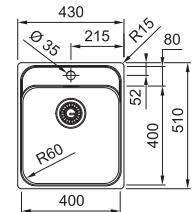

Skab fra **500 mm**
Udvendige mål **430x510 mm**
Nedfældnings mål **410x490 mm r10**
Vask/Kumme **400x400x170 mm**
Hul for armatur **1 x Ø 35 mm**
Afløbssæt: 3 1/2" strainer. 112.0689.171
Inkl vandlås, 112.0221.107