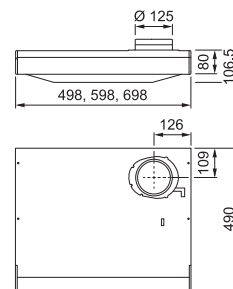

SMART

Model
CLASSIC Emhætte 50,
60 og 70 CM

Emhætte Hvid (1201A 50 cm)
300.0616.751
1.660 kr eks.moms
2.074 kr inkl. moms

Emhætte Hvid (1201A 60 cm)
300.0616.740
1.660 kr eks.moms
2.074 kr inkl. moms

Emhætte Hvid (1201A 70 cm)
300.0616.739
1.660 kr eks.moms
2.074 kr inkl. moms

Model
CLASSIC Kulfilteremhætte 50, 60 og 70 CM

Kulfilteremhætte Hvid (1291A 50cm)
300.0616.710
2.063 kr eks.moms
2.579 kr inkl. moms

Kulfilteremhætte Hvid (1291A 60 cm)
300.0616.709
2.063 kr eks.moms
2.579 kr inkl. moms

Kulfilteremhætte Hvid (1291A 70 cm)
300.0616.708
2.063 kr eks.moms
2.579 kr inkl. moms

Model
CLASSIC NON-STOP
50, 60 og 70 CM

Non-stop Hvid (1261A 50 cm)
300.0600.422
2.291 kr eks.moms
2.863 kr inkl. moms

Non-stop Hvid (1261A 60 cm)
300.0600.423
2.291 kr eks.moms
2.863 kr inkl. moms

Non-stop Hvid (1261A 70 cm)
300.0600.424
2.291 kr eks.moms
2.863 kr inkl. moms

Model
CLASSIC 1221A
50, 60 og 70 CM

Spiskåpa Hvid (1221A-10 50 cm)
300.0600.442
1.571 kr eks.moms
1.964 kr inkl. moms

Spiskåpa Hvid (1221A-10 60 cm)
300.0600.443
1.542 kr eks.moms
1.928 kr inkl. moms

Spiskåpa Hvid (1221A-10 70 cm)
300.0600.444
1.571 kr eks.moms
1.964 kr inkl. moms

Model
CLASSIC 1222A
50, 60 og 70 CM

Emhætte Classic
Energiklasse: **C**
Bredde: **498/598/698 mm**
Kontroltype: **Mekanisk vred**
m³/h max (IEC 61591) **320**
Lydniveau (dbA) **63**
Motoreffekt: (W) **70 W**
Belysning: **LED 1x6,5W**
Filter: **Aluminium**
Kulfilter: **ikke inkluderet**

Kulfilteremhætte Classic
Energiklasse: **C**
Bredde: **498/598/698 mm**
Kontroltype: **Mekanisk vred**
m³/h max (IEC 61591) **200**
Lydniveau (dbA) **62**
Motoreffekt: (W) **70 W**
Belysning: **LED 1x6,5W**
Filter: **Aluminium**
Kulfilter: **112.0637.628**