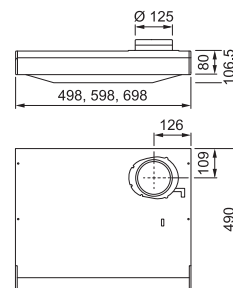

Non-Stop Classic
Energiklasse: **C**
Bredde: **498/598/698 mm**
Kontroltype: **Mekanisk vred**
m³/h max (IEC 61591) **320**
Lydniveau (dbA) **63**
Motoreffekt: (W) **70 W**
Belysning: **LED 1x6,5W**
Filter: **Aluminium**
Kulfilter: **ikke inkluderet**