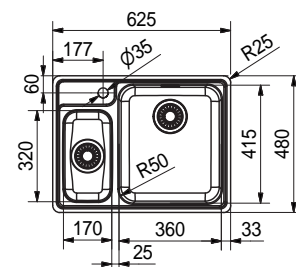

Skab fra **600 mm**
Udvendige mål **625x480 mm**
Nedfældnings mål **602x457 mm**
Vask/Kumme **360x415x180 mm**
Vask/Kumme **170x320x130 mm**
Hul for armatur **1 x Ø 35 mm**
Afløbssæt: 3 1/2" strainer. 112.0312.200
Inkl vandlås, 112.0221.121