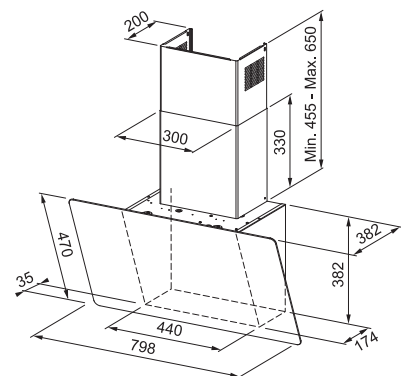

AQ Sense Vertikal

MARIS

Sort glas
330.0657.270
6.072 kr eks.moms
7.590 kr inkl. moms

Energiklasse: A+
Bredde: 798 mm
Kontroltype: **Touch, MobilApp**
m³/h max (IEC 61591) **620**
m³/h int (IEC 61591) **770**
Lydniveau (dbA) **63**
Lydniveau int*** (dbA) **68**
Motoreffekt: (W) **250 W**
Belysning: **LED 2x1W**
Filter: **Aluminium**
Kulfilter: **ikke inkluderet**

NEW

Model
FVAS A80

Tilbehør

112.0016.755
Kulfilter standard
273 kr eks.moms
341 kr inkl.moms

112.0174.995
Kulfilter High Performance
897 kr eks.moms
1.121 kr inkl.moms