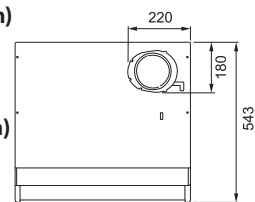

Spiskåpa Hvid (1222A-10 70 cm)
300.0616.280
1.866 kr eks.moms
2.332 kr inkl. moms