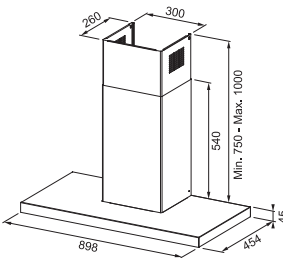

Energiklasse: **A+**
Bredde: **898 mm**
Kontroltype: **Kapacitiv touch**
m³/h max (IEC 61591) **470**
m³/h int (IEC 61591) **750**
Lydniveau (dbA) **57**
Lydniveau int*** (dbA) **68**
Motoreffekt: (W) **270 W**
Belysning: **LED 2x1W**
Filter: **Aluminium**
Kulfilter: inkl. **112.0016.756**

NEW

Model
FTLN H45
A90 X/BK