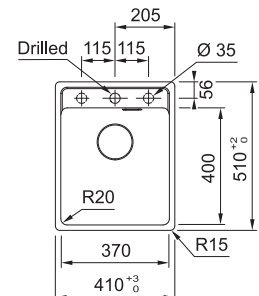

MARIS

MRG 610-72 TL 114.0720.537
Slate Grey

MRG 610-72 TL 114.0720.538
Coffee

MRG 610-72 TL 114.0720.539
Oyster

Skab fra **800 mm**
Udvendige mål **760x510 mm**
Nedfældnings mål Se inst.manual
Vask/Kumme **720x400x200 mm**
Hul for armatur 1 x Ø 35 mm + 4 forberett
Afløbssæt: 3 1/2" strainer. 112.0665.097
Inkl vandlås, 112.0221.107

01 03 04 05 06

Pris: **3.711 kr eks.moms**
4.639 kr inkl.moms

MARIS

MRG 610-52 TL 114.0720.529
Slate Grey

MRG 610-52 TL 114.0720.530
Coffee

MRG 610-52 TL 114.0720.531
Oyster

Skab fra **600 mm**
Udvendige mål **560x510 mm**
Nedfældnings mål Se inst.manual
Vask/Kumme **520x400x200 mm**
Hul for armatur 1 x Ø 35 mm + 2 forberett
Afløbssæt: 3 1/2" strainer. 112.0665.097
Inkl vandlås, 112.0221.107

01 03 04 05 06

Pris: **3.374 kr eks.moms**
4.218 kr inkl.moms

MARIS

MRG 610-37 TL 114.0720.520
Slate Grey

MRG 610-37 TL 114.0720.521
Coffee

MRG 610-37 TL 114.0720.522
Oyster

Skab fra **450 mm**
Udvendige mål **410x510 mm**
Nedfældnings mål Se inst.manual
Vask/Kumme **370x400x200 mm**
Hul for armatur 1 x Ø 35 mm + 2 forberett
Afløbssæt: 3 1/2" strainer. 112.0665.097
Inkl vandlås, 112.0221.107

01 03 04 05 06

Pris: **3.374 kr eks.moms**
4.218 kr inkl.moms