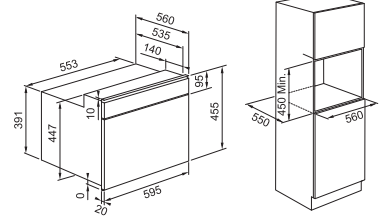

Model
FMY 45 MW XS

Mikrobølgeovn
131.0606.105
15.992 kr eks.moms
19.990 kr inkl. moms

Model
FMY 45 MW BK

Mikrobølgeovn
131.0632.660
16.792 kr eks.moms
20.990 kr inkl. moms

Farve: **Rustfri el. sort**
Typ: **Kombineret mikrobølgeovn**
Kapacitet: **40 liter**
Bredde: **595 mm**
Kontrollpanel: **Push-Pushred**
Display: **LCD**
Antal assistentprogram: **10**
Antal funktioner: **9**
Låge: **Fuldt glas med Smooth2close**
Urustning: **Glasdrejeskive, grillrist, dampbeholder, bageplade, dækplade**

Kombineret mikrobølgeovn og traditionel ovn med varmluftfunktion, grill, over-/undervarme osv. Roterende glasplade til jævn tilberedning. Medfølgende grillrist og bageplade giver mulighed for madlavning i flere niveauer. Mange smarte automatiske funktioner, herunder automatisk optøningsprogram, gør hverdagen let.

FMY 45 MW XS - matcher FMY 98 P XS
FMY 45 MW BK - matcher FMY 99 P BK, FMY 99 HS BK

MYTHOS

Model
FMY 14 P DRW BK

Varmeskuffe
131.0640.710
6.792 kr eks.moms
8.490 kr inkl. moms

Typ: **Varmeskuffe**
Bredde: **595 mm**
Kapacitet: **16 liter**
Kapacitet vægt: **25 kg**