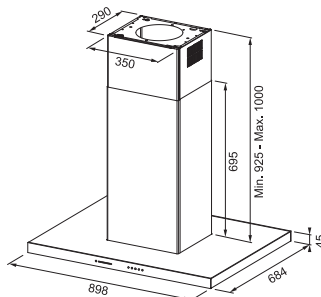

Energiklasse: **A+**
Bredde: **898 mm**
Kontroltype: **Kapacitiv touch**
m³/h max (IEC 61591) **470**
m³/h int (IEC 61591) **750**
Lydniveau (dbA) **57**
Lydniveau int*** (dbA) **68**
Motoreffekt: (W) **270 W**
Belysning: **LED 4x1W**
Filter: **Aluminium**
Kulfilter: inkl. **112.0016.756**

NEW

Model
FTLN IH45
A90 X/BK

Tilbehør

112.0016.756
Kulfilter standard
223 kr eks.moms
279 kr inkl.moms

112.0174.992
Kulfilter Long Lasting
712 kr eks.moms
890 kr inkl.moms