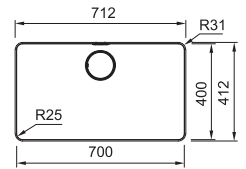

Skab fra **800 mm**
Udvendige mål **712x412 mm**
Nedfældnings mål Se installationsmanual
Vask/Kumme **700x400x200 mm**
Hul for armatur -
Afløbssæt: Turboafløb med dækplade
112.0312.204
Inkl vandlås, 112.0280.320