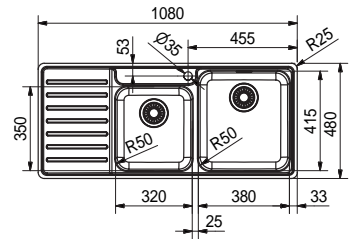

Skab fra **800 mm**
Udvendige mål **1080x480 mm**
Nedfældnings mål **1057x457 mm**
Vask/Kumme **380x415x180 mm**
Vask/Kumme **320x350x160 mm**
Hul for armatur **1 x Ø 35 mm**
Afløbssæt: 3 1/2" strainer. 112.0312.200
Inkl vandlås, 112.0221.121