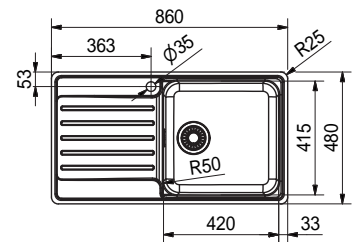

Skab fra **600 mm**
Udvendige mål **860x480 mm**
Nedfældnings mål **837x457 mm**
Vask/Kumme **420x415x200 mm**
Hul for armatur **1 x Ø 35 mm**
Afløbssæt: 3 1/2" strainer. 112.0312.196
Inkl vandlås, 112.0551.361