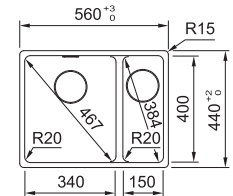

MRG 651-96
 Pris:

114.0627.285
4.904 kr eks.moms
6.130 kr inkl.moms

01 03 04

MARIS

Skab fra **600 mm**
 Udvendige mål **560x440 mm**
 Nedfældnings mål *Se installationsmanual*
 Vask/Kumme **340x400x200 mm**
 Vask/Kumme **150x400x150 mm**
 Hul for armatur -
 Afløbssæt: 3 1/2" strainer m Coverplate.
 Inkl vandlås, 112.0221.121