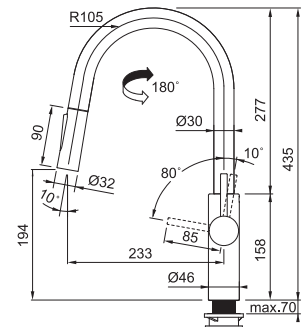

Pescara J Pull-down

MYTHOS

1-grebs armatur m/brus
Grebsplacering 80° / 10°
Drejeområde 180°
Hul for montage Ø 35 mm
Max. bordpladetykkelse 70 mm

Pescara J
Pull-down
Matt black

115.0575.968

Pris:

2.908 kr eks.moms
3.635 kr inkl.moms