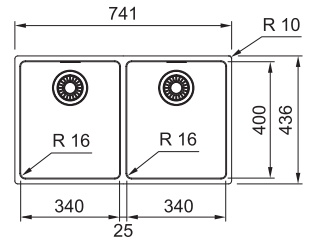

MARIS

Skab fra **800 mm**
 Udvendige mål **741x436 mm**
 Nedfældnings mål **716x410 mm**
 Vask/Kumme **340x400x180 mm**
 Vask/Kumme **340x400x180 mm**
 Hul for armatur -
 Afløbssæt: 3 1/2" strainer. 112.0312.196 x 2
 Inkl vandlås, 112.0551.365