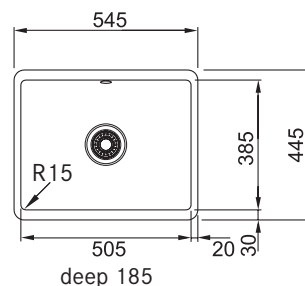

 KBK 110-70 126.0381.440
 Magnolia

 KBK 110-70 126.0381.512
 Black

Pris: **8.772 kr eks.moms**
10.965 kr inkl.moms

9.181 kr eks.moms (Black)
11.476 kr inkl.moms (Black)

01 02

MYTHOS

Skab fra **600 mm**
 Udvendige mål **545x445 mm**
 Udsæringsmål **495x375 mm (R15)**
 Vask/Kumme **505x385x185 mm**
 Hul for armatur -
 Afløbssæt: 3 1/2" easy touch.
 Inkl vandlås, 112.0551.361