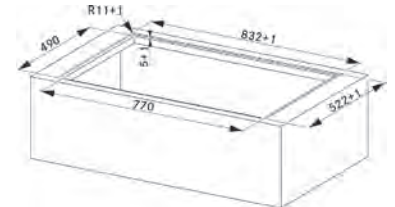

Induktionskogeplade:

Udvendige mål: **830x520 mm**
Nedfældnings mål: **770x490 mm (Slim-top)**
Antal zoner: **4**
Kontrolltype: **Centrerad Touch control**
Zonmål: **4x 190x210 med brofunktion**
Timer og børnelås