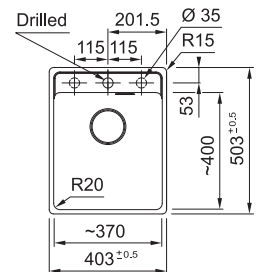

Skab fra **450 mm**
Udvendige mål **403x503 mm**
Nedfældnings mål Se installationsmanual
Vask/Kumme **370x400x200 mm**
Hul for armatur 1 x Ø 35 mm + 2 forberedt
Afløbssæt: 3 1/2" strainer. 112.0665.097
Inkl vandlås, 112.0221.107