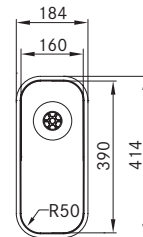

Skab fra **300 mm**
Udvendige mål **184x414 mm**
Nedfældnings mål *Se installationsmanual*
Vask/Kumme **160x390x120 mm**
Hul for armatur -
Afløbssæt: Turboafløb. 112.0312.204
Inkl vandlås, 112.0551.361