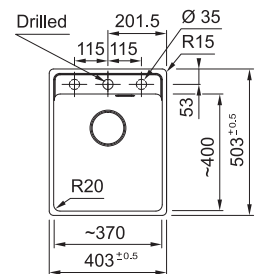

-  MRG 210-52 TL 135.0720.503
Slate Grey
-  MRG 210-52 TL 135.0720.505
Coffee
-  MRG 210-52 TL 135.0720.506
Oyster

01 03 04 05 06

Pris: **3.273 kr eks.moms**
4.091 kr inkl.moms

MARIS

Skab fra **450 mm**
 Udvendige mål **403x503 mm**
 Nedfældnings mål Se inst.manual
 Vask/Kumme **370x400x200 mm**
 Hul for armatur 1 x Ø 35 mm + 2 forberett
 Afløbssæt: 3 1/2" strainer. 112.0665.097
 Inkl vandlås, 112.0221.107