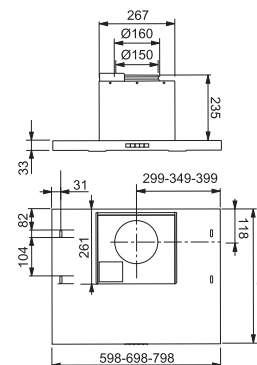

Alliance Hvid (604-10 60 cm)

110.0350.554
5.452 kr eks.moms
6.815 kr inkl. moms

Alliance Rustfri (604-10 70 cm)

110.0350.552
5.599 kr eks.moms
6.999 kr inkl. moms

Alliance Rustfri (604-16 70 cm)

110.0350.553
5.599 kr eks.moms
6.999 kr inkl. moms