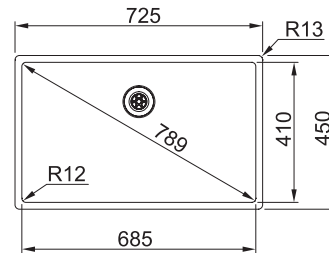

Skab fra **800 mm**
Udvendige mål **725x450 mm**
Nedfældnings mål Se installationsmanual
Vask/Kumme **685x410x200 mm**
Hul for armatur -
Afløbssæt: Turboafløb, 112.0312.204
Inkl vandlås, 112.0551.361