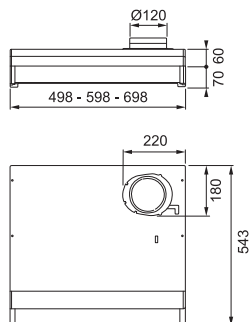

SMART

1221B

50 cm

Spiskåpa Hvid (1221B-10)
300.0600.367
1.879 kr eks.moms
2.349 kr inkl. moms

Spiskåpa Hvid (1222B-10)
300.0600.427
1.887 kr eks.moms
2.358 kr inkl. moms

Spiskåpa Hvid (1221B-12)
300.0600.462
1.927 kr eks.moms
2.409 kr inkl. moms

Spiskåpa Hvid (1221B-12S)
300.0600.469
2.288 kr eks.moms
2.860 kr inkl. moms

Spiskåpa Hvid (1221B-16)
300.0616.760
2.405 kr eks.moms
3.007 kr inkl. moms

1225B

60 cm

Spiskåpa Hvid (1221B-10)
300.0600.368
1.794 kr eks.moms
2.242 kr inkl. moms

Spiskåpa Rustfri (1221B-10)
300.0600.369
2.053 kr eks.moms
2.566 kr inkl. moms

Spiskåpa Hvid (1222B-10)
300.0600.428
1.807 kr eks.moms
2.259 kr inkl. moms

Spiskåpa Hvid (1221B-12)
300.0600.463
1.836 kr eks.moms
2.295 kr inkl. moms

Spiskåpa Rustfri (1221B-12)
300.0600.464
2.093 kr eks.moms
2.616 kr inkl. moms

Spiskåpa Hvid (1225B-12)
300.0600.467
1.938 kr eks.moms
2.422 kr inkl. moms

Spiskåpa Rustfri (1225B-12)
300.0600.468
2.197 kr eks.moms
2.746 kr inkl. moms

Spiskåpa Hvid (1221B-12S)
300.0600.470
2.191 kr eks.moms
2.739 kr inkl. moms

Spiskåpa Rustfri (1221B-12S)
300.0600.501
2.448 kr eks.moms
3.060 kr inkl. moms

Spiskåpa Hvid (1222B-10S)
300.0600.503
2.202 kr eks.moms
2.753 kr inkl. moms

Spiskåpa Hvid (1221B-16)
300.0616.758
2.373 kr eks.moms
2.966 kr inkl. moms

Spiskåpa Rustfri (1221B-16)
300.0616.759
2.633 kr eks.moms
3.291 kr inkl. moms

1222B

70 cm

Spiskåpa Hvid (1221B-10)
300.0600.421
1.879 kr eks.moms
2.349 kr inkl. moms

Spiskåpa Hvid (1222B-10)
300.0600.429
1.887 kr eks.moms
2.358 kr inkl. moms

Spiskåpa Hvid (1221B-12S)
300.0600.502
2.288 kr eks.moms
2.860 kr inkl. moms

Spiskåpa Hvid (1221B-16)
300.0616.757
2.405 kr eks.moms
3.007 kr inkl. moms