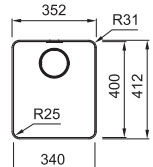

MYX 210-45 127.0630.990
 Pris: **3.758 kr eks.moms**
4.698 kr inkl.moms

01 02 03 04

MYTHOS

Skab fra **450 mm**
 Udvendige mål **352x412 mm**
 Nedfældnings mål Se installationsmanual
 Vask/Kumme **340x400x200 mm**
 Hul for armatur -
 Afløbssæt: Turboafløb med dækplade
 112.0312.204
 Inkl vandlås, 112.0280.320