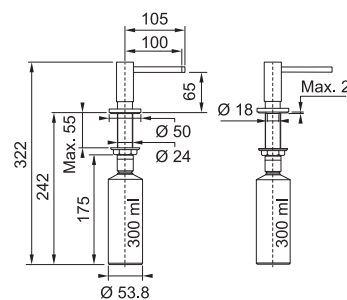

Active
Matt black 119.0547.906

Pris: **865 kr eks.moms**
1.081 kr inkl.moms

Active
Ståloptik 119.0547.904

Active
Matt white 119.0547.905

Active
Stone grey 112.0633.078

Pris: **921 kr eks.moms**
1.151 kr inkl.moms

Active
Polar white 112.0633.079

Active
Onyx 112.0633.076

Active
Krom 119.0547.902

Pris: **712 kr eks.moms**
890 kr inkl.moms