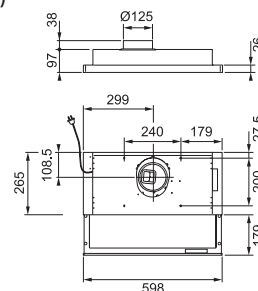

Spiskåpa Hvid (394-12 Hvid front 60 cm)

315.0700.084 (plåtspjæld)
3.028 kr eks.moms
3.786 kr inkl. moms

Emhætten har en indbygget motor og kræver sin egen ventilationskanal til udluftning. Kulfiltersæt er tilgængeligt som tilbehør. Specifikationer for emhætterne kan findes på vores hjemmeside.

Emhætte med spjæld (Spiskåpa) har ikke sin egen motor, men bruger i stedet husets centrale ventilator. Luftstrømmen justeres ved at åbne eller lukke emhættens spjæld. Emhætten fås til både lejlighed -10/12 og villa -16/17.

-10: Ejendomme med fælles central ventilator.

-12: Ejendomme med fælles centralventilator, potentialfri kontakt.

-14: Programmerbar styring (0-10 V), som giver mulighed for at styre ekstern EC-motor.

-16/17: Med transformer til styring af centralventilator i ejendomme med selvstyrende ventilation.