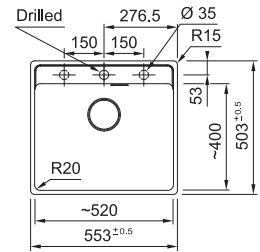

-  MRG 210-72 TL 135.0720.511
Slate Grey
-  MRG 210-72 TL 135.0720.513
Coffee
-  MRG 210-72 TL 135.0720.514
Oyster

01 03 04 05 06

Pris: **3.600 kr eks.moms**
4.500 kr inkl.moms

MARIS

Skab fra **600 mm**
 Udvendige mål **553x503 mm**
 Nedfældnings mål Se inst.manual
 Vask/Kumme **520x400x200 mm**
 Hul for armatur 1 x Ø 35 mm + 2 forberett
 Afløbssæt: 3 1/2" strainer. 112.0665.097
 Inkl vandlås, 112.0221.107