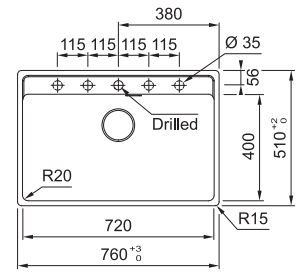

MARIS

MRG 610-72 TL 114.0720.537
Slate Grey

MRG 610-72 TL 114.0720.538
Coffee

MRG 610-72 TL 114.0720.539
Oyster

Skab fra **800 mm**
Udvendige mål **760x510 mm**
Nedfældnings mål Se inst.manual
Vask/Kumme **720x400x200 mm**
Hul for armatur 1 x Ø 35 mm + 4 forberett
Afløbssæt: 3 1/2" strainer. 112.0665.097
Inkl vandlås, 112.0221.107

01 03 04 05 06

Pris: **3.711 kr eks.moms**
4.639 kr inkl.moms

MARIS

MRG 610-52 TL 114.0720.529
Slate Grey

MRG 610-52 TL 114.0720.530
Coffee

MRG 610-52 TL 114.0720.531
Oyster

Skab fra **600 mm**
Udvendige mål **560x510 mm**
Nedfældnings mål Se inst.manual
Vask/Kumme **520x400x200 mm**
Hul for armatur 1 x Ø 35 mm + 2 forberett
Afløbssæt: 3 1/2" strainer. 112.0665.097
Inkl vandlås, 112.0221.107

01 03 04 05 06

Pris: **3.374 kr eks.moms**
4.218 kr inkl.moms

MARIS

MRG 610-37 TL 114.0720.520
Slate Grey

MRG 610-37 TL 114.0720.521
Coffee

MRG 610-37 TL 114.0720.522
Oyster

Skab fra **450 mm**
Udvendige mål **410x510 mm**
Nedfældnings mål Se inst.manual
Vask/Kumme **370x400x200 mm**
Hul for armatur 1 x Ø 35 mm + 2 forberett
Afløbssæt: 3 1/2" strainer. 112.0665.097
Inkl vandlås, 112.0221.107

01 03 04 05 06

Pris: **3.374 kr eks.moms**
4.218 kr inkl.moms