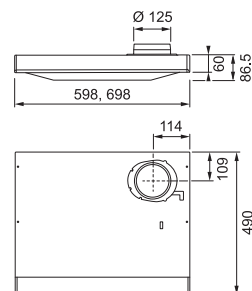

70 cm

Emhætte Hvid (1200B)
300.0616.728
2.218 kr eks.moms
2.772 kr inkl. moms

Emhætte Rustfri (1200B)
300.0616.729
2.486 kr eks.moms
3.107 kr inkl. moms

Emhætte Hvid (1200BS Safe)
300.0616.727
2.702 kr eks.moms
3.377 kr inkl. moms

Kulfilteremhætte Spirit 1292B
Energiklasse: **A**
Bredde: **498/598/698 mm**
Kontroltype: **Elektronisk**
m³/h max (IEC 61591) **220**
m³/h int (IEC 61591) **270**
Lydniveau (dbA) **56**
Lydniveau int*** (dbA) **56**
Motoreffekt: (W) **59 W**
Belysning: **LED 1x6,5W**
Filter: **Aluminium**
Kulfilter: **112.0637.626 ingår**

Kulfilteremhætte Hvid (1292B)
300.0616.686
2.237 kr eks.moms
2.796 kr inkl. moms

Kulfilteremhætte Hvid (1292B)
300.0616.688
2.237 kr eks.moms
2.796 kr inkl. moms

Kulfilteremhætte Rustfri (1292B)
300.0716.837
2.708 kr eks.moms
3.386 kr inkl. moms

Kulfilteremhætte Hvid (1292B)
300.0616.629
2.237 kr eks.moms
2.796 kr inkl. moms

Kulfilteremhætte Spirit 1290B
Energiklasse: **A**
Bredde: **498/598/698 mm**
Kontroltype: **Elektronisk**
m³/h max (IEC 61591) **130**
m³/h int (IEC 61591) **160**
Lydniveau (dbA) **56**
Lydniveau int*** (dbA) **60**
Motoreffekt: (W) **45 W**
Belysning: **LED 1x6,5W**
Filter: **Aluminium**
Kulfilter: **112.0637.628 ingår**