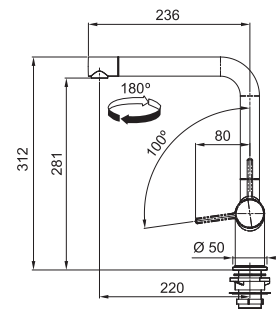

1-grebs armatur med fasttud
Grebsplacering 100° / 0°
Drejeområde 180°
Hul for montage Ø 35 mm
Max. bordpladetykkelse 45 mm