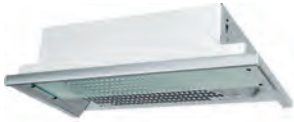

Spiskåpa Hvid (490-10 60 cm)

110.0038.507
2.436 kr eks.moms
3.045 kr inkl. moms

Spiskåpa Hvid (490-12 60 cm)

110.0059.079
2.029 kr eks.moms
2.536 kr inkl. moms

Spiskåpa Hvid (490-16 60 cm)

110.0038.509
2.623 kr eks.moms
3.279 kr inkl. moms

Model

420 og 490

Emhætten har en indbygget motor og kræver sin egen ventilationskanal til udluftning. Kulfiltersæt er tilgængeligt som tilbehør.

Emhætte med spjæld (Spiskåpa) har ikke sin egen motor, men bruger i stedet husets centrale ventilator. Luftstrømmen justeres ved at åbne eller lukke emhættens spjæld. Emhætten fås til både lejlighed -10/12 og villa -16.

-10: Ejendomme med fælles central ventilator.

-12: Ejendomme med fælles centralventilator, potentialfri kontakt.

-16: Med transformer til styring af centralventilator i ejendomme med selvstyrende ventilation.