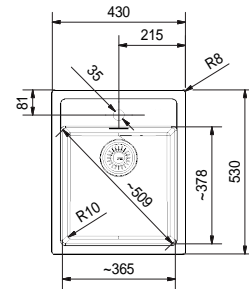

 SID 110-50 Carbon black 125.0326.268

 SID 110-50 Pure white 125.0326.285

Pris: **2.143 kr eks.moms**
2.679 kr inkl.moms

02 03 04

SMART

Skab fra **450 mm**
 Udvendige mål **430x530 mm**
 Nedfældnings mål **414x5140 mm**
 Vask/Kumme **365x380x200 mm**
 Hul for armatur 1 x Ø 35 mm
 Afløbssæt: 3 1/2" strainer.
 Inkl vandlås, 112.0551.361