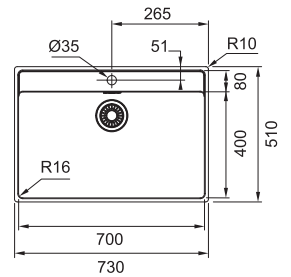

MRX 260/34-19 127.0570.436
 Pris: **5.264 kr eks.moms**
6.580 kr inkl.moms

01 02 03 05

MARIS

Skab fra **800 mm**
 Udvendige mål **730x510 mm**
 Nedfældnings mål **710x490 mm**
 Vask/Kumme **700x400x180 mm**
 Hul for armatur 1 x Ø 35 mm
 Afløbssæt: 3 1/2" strainer. 112.0312.196
 Inkl vandlås, 112.0551.361