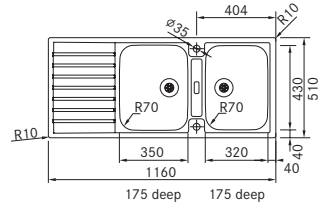

MARIS

Skab fra **800 mm**
 Udvendige mål **1160x510 mm**
 Nedfældnings mål **1147x497 mm**
 Vask/Kumme **350x430x175 mm**
 Vask/Kumme **320x430x175 mm**
 Hul for armatur **2 x Ø 35 mm**
 Afløbssæt: Turboafløb m løft-op 112.0312.221
 Inkl vandlås, 112.0551.365