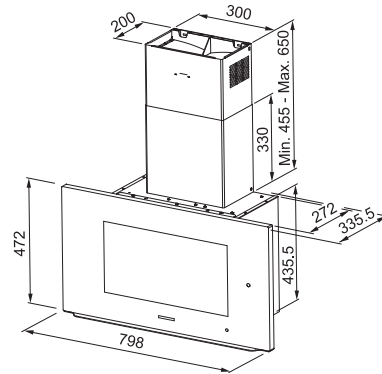

Energiklasse: **A**
Bredde: **798 mm**
Kontroltype: **Touch, App**
m³/h max (IEC 61591) **580**
m³/h int (IEC 61591) **740**
Lydniveau (dbA) **62**
Lydniveau int*** (dbA) **67**
Motoreffekt: (W) **250 W**
Belysning: **LED 2x1W**
Filter: **Aluminium**
Kulfilter: **ikke inkluderet**