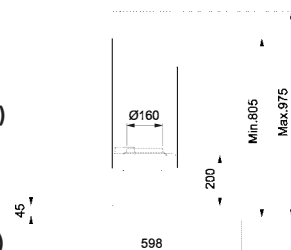

Emhætte Rustfri (780)
325.0687.768
5.631 kr eks.moms
7.039 kr inkl. moms

Alliance Rustfri (784-16)
325.0687.765
7.393 kr eks.moms
9.241 kr inkl. moms

Spiskåpa Rustfri (782-10/12)
325.0689.822
5.110 kr eks.moms
6.388 kr inkl. moms

Spiskåpa Rustfri (782-16)
325.0693.937
5.580 kr eks.moms
6.975 kr inkl. moms

Spiskåpa Rustfri (782-14)
325.0693.934
5.580 kr eks.moms
6.975 kr inkl. moms

Spiskåpa Rustfri (782-17)
325.0693.939
5.580 kr eks.moms
6.975 kr inkl. moms

Model
T45 90 CM
Væg

Emhætte Rustfri (780)
325.0687.769
5.851 kr eks.moms
7.313 kr inkl. moms

Alliance Rustfri (784-16)
325.0687.766
7.694 kr eks.moms
9.618 kr inkl. moms

Spiskåpa Rustfri (782-10/12)
325.0689.789
5.252 kr eks.moms
6.564 kr inkl. moms

Spiskåpa Rustfri (782-16)
325.0693.938
5.604 kr eks.moms
7.005 kr inkl. moms

Spiskåpa Rustfri (782-14)
325.0693.935
5.604 kr eks.moms
7.005 kr inkl. moms

Spiskåpa Rustfri (782-17)
325.0693.940
5.604 kr eks.moms
7.005 kr inkl. moms