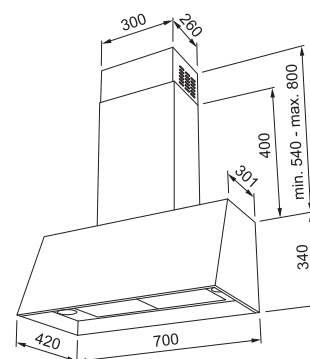

Next Plus

SMART

Model
NEXT PLUS

Kupa valgfri NCS-farve 70 cm
325.0643.980
3.442 kr eks.moms
4.303 kr inkl. moms

Kupa valgfri NCS-farve 80 cm
112.0666.567
3.442 kr eks.moms
4.303 kr inkl. moms

Kupa Mat sort 70 cm
325.0652.781
2.785 kr eks.moms
3.481 kr inkl. moms

Kupa Mat sort 80 cm
112.0667.191
2.785 kr eks.moms
3.481 kr inkl. moms

Energiklasse: **se indsats**
Bredde: **700/800 mm**
Kontroltype: **se indsats**
m³/h max (IEC 61591) **se indsats**
Lydniveau (dbA) **se indsats**
Motoreffekt: (W) **se indsats**
Belysning: **se indsats**
Filter: **se indsats**

BEMÆRK! Emhætten skal suppleres med indsats 620, 622, 624 eller 625, 49 cm bred, se side 154.
Indsatserne er ikke inkluderet i prisen.

Angiv NCS-farvekode og glansgrad mellem 25-70 ved bestilling. Leveringstid 4-6 uger.