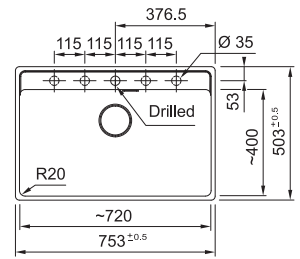

01 03 04 05 06

Pris: **3.600 kr eks.moms**
4.500 kr inkl.moms

MRG 210-72 TL 135.0664.555
Matt black

MRG 210-72 TL 135.0664.552
White

MRG 210-72 TL 135.0664.554
Onyx

MRG 210-72 TL 135.0664.553
Stone Grey

MARIS