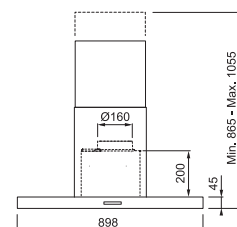

Emhætte Rustfri (790)
325.0687.770
7.363 kr eks.moms
9.204 kr inkl. moms

Alliance Rustfri (794-16)
325.0687.767
10.271 kr eks.moms
12.838 kr inkl. moms

Spiskåpa Rustfri (792-10/12)
325.0689.821
6.697 kr eks.moms
8.372 kr inkl. moms

Spiskåpa Rustfri (792-14)
325.0693.936
7.874 kr eks.moms
9.842 kr inkl. moms

Spiskåpa Rustfri (792-17)
325.0693.991
7.874 kr eks.moms
9.842 kr inkl. moms