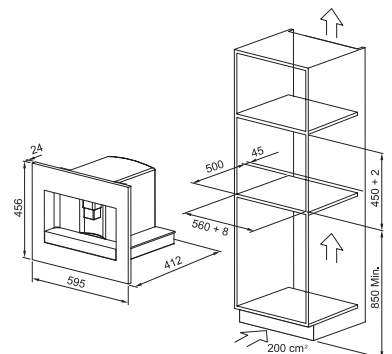

01

NEW

Fuldautomatisk espressomaskine med indbygget kværn til kaffebønner, automatisk rengøring, stor vandtank, automatisk mælkeskummer til cappuccino, latte osv.