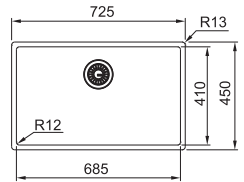

Skab fra **800 mm**
Udvendige mål **725x450 mm**
Nedfældnings mål Se installationsmanual
Vask/Kumme **685x410x200 mm**
Hul for armatur -
Afløbssæt: 112.0653.030 (antracite)
112.0652.898 (gold) 112.0652.978 (copper)
inkl. bundrist