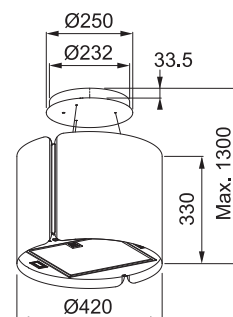

NEW

Model
FSMS 42

Tilbehør

112.0016.755
Kulfilter standard
273 kr eks.moms
341 kr inkl.moms

112.0174.995
Kulfilter High Performance
897 kr eks.moms
1.121 kr inkl.moms

	Rustfri 345.0654.870 5.244 kr eks.moms 6.555 kr inkl. moms
	Mat sort 345.0654.933 4.966 kr eks.moms 6.207 kr inkl. moms
	Mat hvid 345.0654.932 4.966 kr eks.moms 6.207 kr inkl. moms

Energiklasse: **A**
Bredde: **420 mm**
Kontroltype: **Soft Touch**
m³/h max (IEC 61591): **580**
m³/h int (IEC 61591): **740**
Lydniveau (dbA): **66**
Lydniveau int*** (dbA): **70**
Motoreffekt: (W) **250 W**
Belysning: **LED 2x1W**
Kulfilter: **inkl. 112.0016.755**