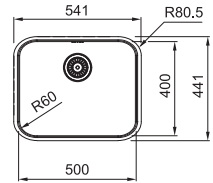

03

112.0655.482
All-in tilbehørsset
1.077 kr eks.moms
1.346 kr inkl.moms

SMART

Skab fra **600 mm**
 Udvendige mål **530x510 mm**
 Nedfældnings mål **510x490 mm r10**
 Vask/Kumme **500x400x170 mm**
 Hul for armatur **1 x Ø 35 mm**
 Afløbssæt: 3 1/2" strainer. 112.0689.171
 Inkl vandlås, 112.0221.107