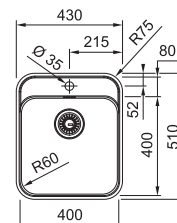

SRX 210-50 UG 127.0706.464
 Pris: **1.190 kr eks.moms**
1.488 kr inkl.moms

01 02 03

SMART

Skab fra **500 mm**
 Udvendige mål **430x510 mm**
 Nedfældnings mål Se installationsmanual
 Vask/Kumme **400x400x170 mm**
 Hul for armatur **1 x Ø 35 mm**
 Afløbssæt: 3 1/2" strainer. 112.0689.171
 Inkl vandlås, 112.0551.361