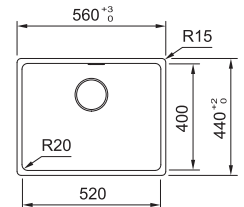

MARIS

Skab fra **800 mm**
Udvendige mål **760x440 mm (nedfæld)**
Nedfældnings mål *Se inst.manual*
Vask/Kumme **720x400x200 mm**
Hul for armatur -
Afløbssæt: 3 1/2" strainer.
Inkl vandlås, 112.0221.107

	MRG 610-72 Polar White	114.0720.533
	MRG 610-72 Stone Grey	114.0720.534
	MRG 610-72 Onyx	114.0667.717
	MRG 610-72 Slate Grey	114.0720.532
	MRG 610-72 Coffee	114.0720.535
	MRG 610-72 Oyster	114.0720.536

Pris: **4.072 kr eks.moms**
5.090 kr inkl.moms

MARIS

Skab fra **600 mm**
Udvendige mål **560x440 mm (nedfæld)**
Nedfældnings mål *Se inst.manual*
Vask/Kumme **520x400x200 mm**
Hul for armatur -
Afløbssæt: 3 1/2" strainer.
Inkl vandlås, 112.0221.107

	MRG 610-52 Polar White	114.0720.524
	MRG 610-52 Stone Grey	114.0720.525
	MRG 610-52 Onyx	114.0667.719
	MRG 610-52 Slate Grey	114.0720.523
	MRG 610-52 Coffee	114.0720.526
	MRG 610-52 Oyster	114.0720.527

Pris: **3.702 kr eks.moms**
4.628 kr inkl.moms

MARIS

Skab fra **450 mm**
Udvendige mål **410x440 mm (nedfæld)**
Nedfældnings mål *Se inst.manual*
Vask/Kumme **370x400x200 mm**
Hul for armatur -
Afløbssæt: 3 1/2" strainer.
Inkl vandlås, 112.0221.107

	MRG 610-37 Polar White	114.0720.516
	MRG 610-37 Stone Grey	114.0720.517
	MRG 610-37 Onyx	114.0667.715
	MRG 610-37 Slate Grey	114.0720.515
	MRG 610-37 Coffee	114.0720.518
	MRG 610-37 Oyster	114.0720.519

Pris: **3.419 kr eks.moms**
4.274 kr inkl.moms