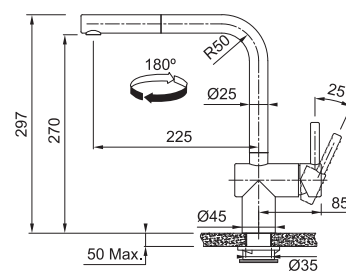

Pris:

3.605 kr eks.moms
4.506 kr inkl.moms

Atlas Neo Sensor

MYTHOS

1-grebs armatur med udtrækstud og
"Laminar flow"
Grebsplacering 90° / 10°
Drejeområde 180°
Hul for montage Ø 35 mm
Max. bordpladetykkelse 50 mm