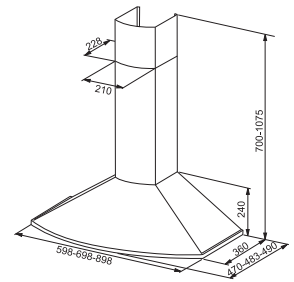

Emhætte med spjæld (Spiskåpa) har ikke sin egen motor, men bruger i stedet husets centrale ventilator. Luftstrømmen justeres ved at åbne eller lukke emhættens spjæld. Emhætten fås til både lejlighed -10/12 og villa -16.

-10: Ejendomme med fælles central ventilator.

-12: Ejendomme med fælles centralventilator, potentialfri kontakt.

-16: Med transformer til regulering af centralventilator i ejendomme med selvstyret ventilation.

60 cm

Spiskåpa Rustfri (722-10)

110.0350.539

4.319 kr eks.moms

5.399 kr inkl. moms

Spiskåpa Sort (722-10)

110.0350.669

4.162 kr eks.moms

5.202 kr inkl. moms

Spiskåpa Hvid (722-10)

110.0350.537

4.162 kr eks.moms

5.202 kr inkl. moms

Spiskåpa Rustfri (722-12)

110.0351.246

4.466 kr eks.moms

5.583 kr inkl. moms

Spiskåpa Rustfri (722-16)

110.0350.571

5.623 kr eks.moms

7.029 kr inkl. moms

70 cm

Spiskåpa Rustfri (722-10)

110.0350.536

4.319 kr eks.moms

5.399 kr inkl. moms

Spiskåpa Sort (722-10)

110.0350.668

4.162 kr eks.moms

5.202 kr inkl. moms

90 cm

Spiskåpa Rustfri (722-12)

110.0351.247

4.808 kr eks.moms

6.010 kr inkl. moms

Spiskåpa Rustfri (722-16)

110.0350.573

5.856 kr eks.moms

7.320 kr inkl. moms