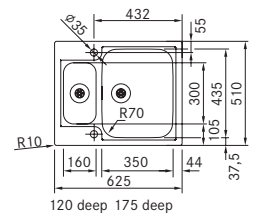

Skab fra **600 mm**
Udvendige mål **625x510 mm**
Nedfældnings mål **612x497 mm**
Vask/Kumme **350x435x175 mm**
Vask/Kumme **160x300x120 mm**
Hul for armatur **2 x Ø 35 mm**
Afløbssæt: Turboafløb m løft-op 112.0312.210
Inkl vandlås, 112.0551.365