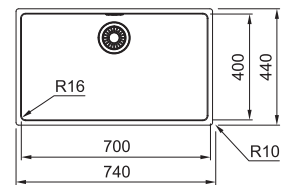

Skab fra **800 mm**
Udvendige mål **740x440 mm**
Nedfældnings mål **710x410 mm**
Vask/Kumme **700x400x180 mm**
Hul for armatur -
Afløbssæt: 3 1/2" strainer. 112.0312.196
Inkl vandlås, 112.0551.361