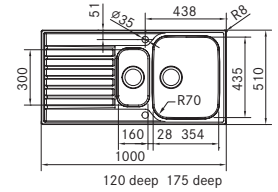

SMART

Skab fra **600 mm**
Udvendige mål **1000x500 mm**
Nedfældnings mål **980x480 mm**
Vask/Kumme **350x420x160 mm**
Vask/Kumme **170x280x80 mm**
Hul for armatur **2 x Ø 35 mm**
Afløbssæt: 3 1/2" m løft-op
Inkl vandlås, 112.0220.663

AZX 651
Pris:

101.0540.770
2.981 kr eks.moms
3.726 kr inkl.moms

01

SMART

Skab fra **450 mm**
Udvendige mål **860x500 mm**
Nedfældnings mål **840x480 mm**
Vask/Kumme **340x420x160 mm**
Hul for armatur **2 x Ø 35 mm**
Afløbssæt: 3 1/2" m løft-op
Inkl vandlås, 112.0220.662

AZX 611-86
Pris:

101.0540.769
2.482 kr eks.moms
3.103 kr inkl.moms

01

Spark

SMART

Skab fra **600 mm**
Udvendige mål **620x490 mm**
Nedfældnings mål **600x470 mm**
Vask/Kumme **338x408x169 mm**
Vask/Kumme **168x298x125 mm**
Hul for armatur **2 x Ø 35 mm**
Afløbssæt: 3 1/2" m løft-op.
Inkl vandlås, 112.0220.663

SKX 660
Pris:

101.0714.454
1.919 kr eks.moms
2.399 kr inkl.moms

01