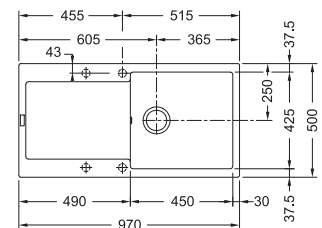

MRG 660/34-15
 Pris:

114.0668.479
4.096 kr eks.moms
5.120 kr inkl.moms

01 02 03 04 05

MARIS

Skab fra **600 mm**
 Udvendige mål **970x500 mm**
 Nedfældnings mål **950x480 mm**
 Vask/Kumme **450x425x200 mm**
 Hul for armatur 2 x Ø 35 mm
 Afløbssæt: 3 1/2" strainer med easy touch.
Exkl vandlås