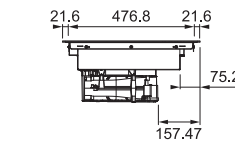

Induktionskogeplade:

Udvendige mål: **830x520 mm**
Nedfældnings mål: **770x490 mm (Slim-top)**
Antal zoner: **4**
Kontrolltype: **Centrerad Touch control**
Zonmål: **4x 190x210 med brofunktion**
Timer og børnelås