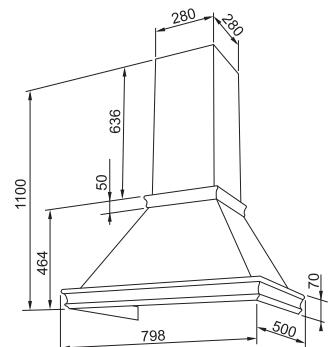

Model
Classic

BEMÆRK! Emhætten skal suppleres med indsats 620, 622, eller 625, 66 cm bred, se side 154.
Indsatserne er ikke inkluderet i prisen.

Tilbehør

112.0181.576
Skorsten Hvid
1.318 kr eks.moms
1.648 kr inkl.moms