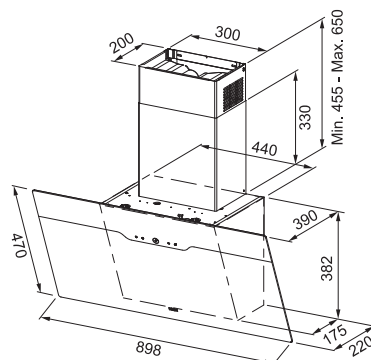

Maris Drip Free

MARIS

NEW

Matt Sort glas
330.0657.418
5.519 kr eks.moms
6.899 kr inkl. moms

Energiklasse: **A**
Bredde: **898 mm**
Kontroltype: **Kapacitiv touch**
m³/h max (IEC 61591) **600**
m³/h int (IEC 61591) **740**
Lydniveau (dbA) **63**
Lydniveau int*** (dbA) **68**
Motoreffekt: (W) **250 W**
Belysning: **LED 2x1W**
Filter: **Aluminium**
Kulfilter: **inkl. 112.0016.755**

Model
FVAD A90

Tilbehør

112.0016.755
Kulfilter standard
273 kr eks.moms
341 kr inkl.moms

112.0174.995
Kulfilter High Performance
897 kr eks.moms
1.121 kr inkl.moms