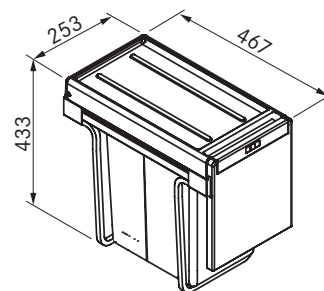

Sorter Cube 30
Hård plast

134.0039.553

Skabstørrelse **300 mm**
Dimension **253x467x433 mm**
Beholder **2x15l**
Åben/luk mekanisme **manuel
udtræk**

05

Pris:

1.106 kr eks.moms
1.383 kr inkl.moms