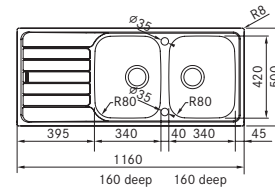

1.077 kr eks.moms
1.346 kr inkl.moms

SMART

Skab fra **800 mm**
 Udvendige mål **1160x500 mm**
 Nedfældnings mål **1140x480 mm**
 Vask/Kumme **340x420x160 mm**
 Vask/Kumme **340x420x160 mm**
 Hul for armatur **2 x Ø 35 mm**
 Afløbssæt: 3 1/2" løft-op.
 Inkl vandlås, 112.0220.663