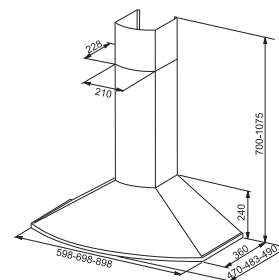

Model
TENDER Emhætte

Emhætten har en indbygget motor og kræver sin egen ventilationskanal for at ventilere luften ud.

60 cm

Emhætte Rustfri (725)
110.0350.563
4.712 kr eks.moms
5.890 kr inkl. moms

Emhætte Sort (725)
110.0350.685
4.565 kr eks.moms
5.706 kr inkl. moms

Emhætte Hvid (725)
110.0350.686
4.565 kr eks.moms
5.706 kr inkl. moms

70 cm

Emhætte Rustfri (725)
110.0350.676
4.712 kr eks.moms
5.890 kr inkl. moms

Emhætte Sort (725)
110.0350.683
4.565 kr eks.moms
5.706 kr inkl. moms

Emhætte Hvid (725)
110.0350.680
4.565 kr eks.moms
5.706 kr inkl. moms

90 cm

Emhætte Rustfri (725)
110.0350.564
4.953 kr eks.moms
6.191 kr inkl. moms

Emhætte Sort (725)
110.0350.689
4.784 kr eks.moms
5.980 kr inkl. moms