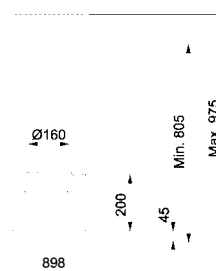

Model
T45 90 CM
Køkkenø