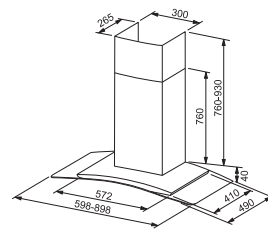

Emhætte Rustfri (760)
110.0325.313
5.185 kr eks.moms
6.481 kr inkl. moms

Alliance Rustfri (764-16)
110.0325.295
7.272 kr eks.moms
9.091 kr inkl. moms

Spiskåpa Rustfri (762-10/12)
110.0325.317
5.316 kr eks.moms
6.645 kr inkl. moms

Spiskåpa Rustfri (762-16)
110.0325.307
5.656 kr eks.moms
7.069 kr inkl. moms

Model
OPAL 90 CM
Væg

Emhætte Rustfri (760)
110.0325.314
5.255 kr eks.moms
6.568 kr inkl. moms

Alliance Rustfri (764-16)
110.0325.296
7.884 kr eks.moms
9.855 kr inkl. moms

Spiskåpa Rustfri (762-10/12)
110.0325.316
5.369 kr eks.moms
6.712 kr inkl. moms

Spiskåpa Rustfri (762-16)
110.0325.308
5.768 kr eks.moms
7.210 kr inkl. moms