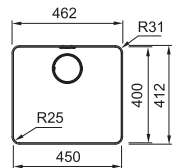

MYX 210-55 127.0631.101
 Pris: **3.830 kr eks.moms**
4.788 kr inkl.moms

01 02 03 04

MYTHOS

Skab fra **600 mm**
 Udvendige mål **462x412 mm**
 Nedfældnings mål Se installationsmanual
 Vask/Kumme **450x400x200 mm**
 Hul for armatur -
 Afløbssæt: Turboafløb med dækplade
 112.0312.204
 Inkl vandlås, 112.0280.320