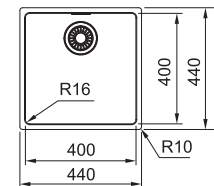

MRX 210-50 127.0526.668
 Pris: **2.846 kr eks.moms**
3.558 kr inkl.moms

01 02 03 05

MARIS

Skab fra **450 mm**
 Udvendige mål **440x440 mm**
 Nedfældnings mål **410x410 mm**
 Vask/Kumme **400x400x180 mm**
 Hul for armatur -
 Afløbssæt: 3 1/2" strainer. 112.0312.196
 Inkl vandlås, 112.0551.361