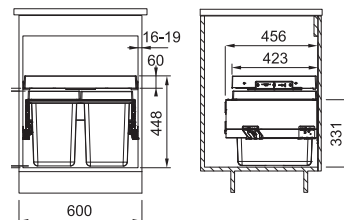

04
133.0251.265
Beholder 12 liter
Grå
173 kr eks.moms
216 kr inkl.moms

05
133.0042.696
Beholder 15 liter
Grå
133 kr eks.moms
166 kr inkl.moms

MYTHOS

Skabstørrelse **600 mm**
Dimension **550x412x366 mm**
Beholder(e) **1x26l + 2x11l**
Åben/luk mekanisme **Soft close**
Køkkenfront monteres på
affaldssystem.
Åbner automatisk med lågen.