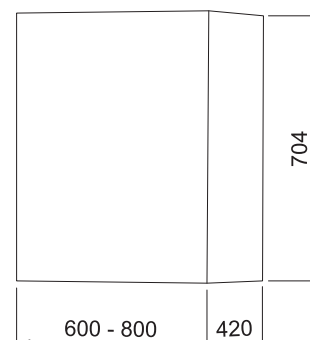

SMART

Model
BRICK 60/80

Kupa 600, høj 704
335.0621.511
4.097 kr eks.moms
5.121 kr inkl. moms

Kupa 600, høj 864
335.0621.512
4.426 kr eks.moms
5.532 kr inkl. moms

Kupa 800, høj 704
335.0621.513
4.754 kr eks.moms
5.943 kr inkl. moms

Kupa 800, høj 864
335.0621.514
5.083 kr eks.moms
6.354 kr inkl. moms

Kulfilter 600, høj 704
335.0621.515
5.412 kr eks.moms
6.765 kr inkl. moms

Kulfilter 600, høj 864
335.0621.516
5.412 kr eks.moms
6.765 kr inkl. moms

Kulfilter 800, høj 704
335.0621.517
6.067 kr eks.moms
7.583 kr inkl. moms

Kulfilter 800, høj 864
335.0621.518
6.067 kr eks.moms
7.583 kr inkl. moms

Energiklasse: **se indsats**
Bredde: **600 / 800 mm**
Kontroltype: **se indsats**
m³/h max (IEC 61591) **se indsats**
Lydniveau (dB(A)) **se indsats**
Motoreffekt: (W) **se indsats**
Belysning: **se indsats**
Filter: **se indsats**
Kulfilter: **inkl. i kulfiltermodel**

BEMÆRK! Emhætten skal suppleres med indsats 620, 622, 624 eller 625, 49 cm bred, se side 154.
Indsatserne er ikke inkluderet i prisen.

Angiv NCS-farvekode og glansgrad mellem 25-70 ved bestilling. Leveringstid 4-6 uger.