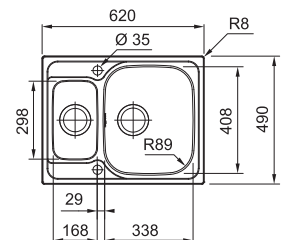

AZX 611-86
 Pris:

101.0540.769
2.482 kr eks.moms
3.103 kr inkl.moms

01

Spark

SMART

Skab fra **600 mm**
 Udvendige mål **620x490 mm**
 Nedfældnings mål **600x470 mm**
 Vask/Kumme **338x408x169 mm**
 Vask/Kumme **168x298x125 mm**
 Hul for armatur **2 x Ø 35 mm**
 Afløbssæt: 3 1/2" m løft-op.
 Inkl vandlås, 112.0220.663