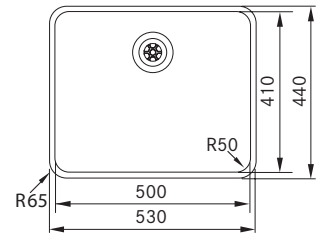

MARIS

Skab fra **600 mm**
Udvendige mål **575x420 mm**
Nedfældnings mål Se installationsmanual
Vask/Kumme **360x390x175 mm**
Vask/Kumme **160x390x120 mm**
Hul for armatur -
Afløbssæt: Turbo waste. 112.0312.205
Inkl vandlås, 112.0551.365

LAX 160D V
LAX 160D H
Pris:

122.0324.040
122.0324.039
4.774 kr eks.moms
5.968 kr inkl.moms

01 02

MARIS

Skab fra **600 mm**
Udvendige mål **530x440 mm**
Nedfældnings mål Se installationsmanual
Vask/Kumme **500x410x175 mm**
Hul for armatur -
Afløbssæt: Turbo waste. 112.0312.204
Inkl vandlås, 112.0551.361

LAX 210-50
Pris:

127.0324.038
2.862 kr eks.moms
3.578 kr inkl.moms

01 02

MARIS

Skab fra **600 mm**
Udvendige mål **470x415 mm**
Nedfældnings mål Se installationsmanual
Vask/Kumme **445x390x175 mm**
Hul for armatur -
Afløbssæt: Turbo waste. 112.0312.204
Inkl vandlås, 112.0551.361

LAX 110-45
Pris:

122.0324.037
1.959 kr eks.moms
2.449 kr inkl.moms

01 02