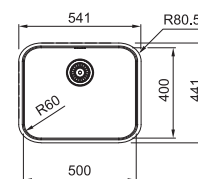

SRX 210-50 TL UG 127.0706.465
 Pris: **1.239 kr eks.moms**
1.549 kr inkl.moms

01 02 03

SMART

Skab fra **600 mm**
 Udvendige mål **541x441 mm**
 Nedfældnings mål Se installationsmanual
 Vask/Kumme **500x400x170 mm**
 Hul for armatur -
 Afløbssæt: 3 1/2" strainer. 112.0689.171
 Inkl vandlås, 112.0551.361