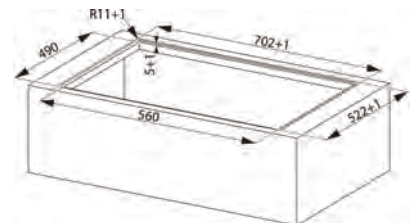

Induktionskogeplade:

Udvendige mål: **700x520 mm**
Nedfældnings mål: **560x490 mm (Slim-top)**
Antal zoner: **4**
Kontrolltype: **Centrerad Touch control**
Zonmål: **2x 190x210 mm med brofunktion**
Højre side: **1x Ø200 + 1x Ø145 mm**
Timer og børnelås