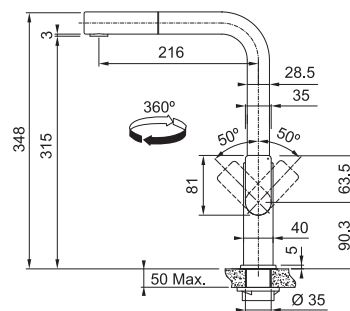

Atlas Neo Sensor 115.0625.527
Industrial black

Pris: **3.897 kr eks.moms**
4.871 kr inkl.moms

Mythos

MYTHOS

1-greps armatur med udtrækstud og
"Laminar Flow"
Grebsplacering **50°/50°**
Hul for montage **Ø 35 mm**
Max. bordpladetykkelse **50 mm**