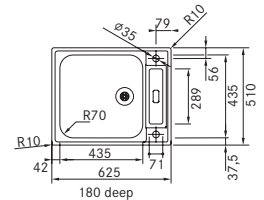

Skab fra **600 mm**
Udvendige mål **625x510 mm**
Nedfældnings mål **612x497 mm**
Vask/Kumme **435x435x180 mm**
Hul for armatur **2 x Ø 35 mm**
Afløbssæt: Turboafløb m løft-op 112.0312.207
Inkl vandlås, 112.0551.361