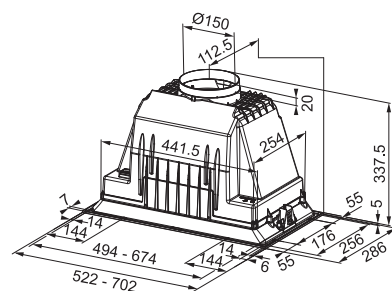

Box

SMART

Rustfri
305.0599.543
3.067 kr eks.moms
3.834 kr inkl. moms

Energiklasse: **B**
Bredde: **520 mm**
Kontroltype: **Mekanisk**
m³/h max (IEC 61591) **590**
Lydniveau (dbA) **63**
Motoreffekt: (W) **250 W**
Belysning: **LED 2x1W**
Filter: **Aluminium**
Kulfilter: **ikke inkluderet**

NEW

Model
FBI 525 PLUS

Tilbehør

112.0016.755
Kulfilter standard
273 kr eks.moms
341 kr inkl.moms

112.0174.995
Kulfilter High Performance
897 kr eks.moms
1.121 kr inkl.moms