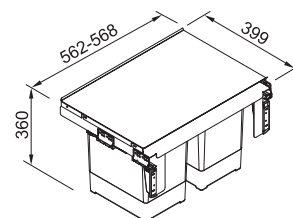

Sorter Garbo
60-2

121.0284.027

Pris:

2.603 kr eks.moms
3.254 kr inkl.moms