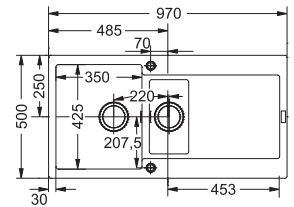

Skab fra **600 mm**
Udvendige mål **970x500 mm**
Nedfældnings mål **950x480 mm**
Vask/Kumme **350x425x200 mm**
Vask/Kumme **160x302x130 mm**
Hul for armatur 2 x Ø 35 mm
Afløbssæt: 3 1/2" strainer med easy touch
Exkl vandlås, inkl. skylleskål 112.0057.214