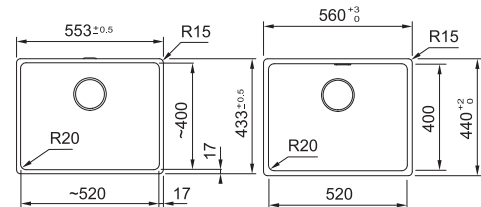

MRG 210-72

MRG 610-72

MRG 210-72
 Pris: 135.0697.482
3.950 kr eks.moms
4.938 kr inkl.moms

01 02 03 05 06

MRG 610-72
 Pris: 114.0667.716
4.072 kr eks.moms
5.090 kr inkl.moms

Skab fra **600 mm**
 Udvendige mål **553x433 mm**
 (plan)
 Udvendige mål **560x440 mm**
 (nedfæld)
 Nedfældnings mål *Se inst.manual*
 Vask/Kumme **520x400x200 mm**
 Hul for armatur -
 Afløbssæt: 3 1/2" strainer.
 Inkl vandlås, 112.0221.107