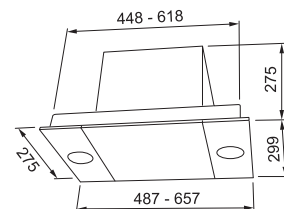

Model

620, 625, 624 og 622
for installation i en
emhætte

Emhætten har en indbygget motor og kræver sin egen ventilationskanal til udluftning. Kulfiltersæt er tilgængeligt som tilbehør. Specifikationer for emhætterne kan findes på vores hjemmeside.

Alliance er navnet på et produkt, der forbindes med et eksisterende ventilationssystem.

Produktet har sin egen motor med tre hastigheder, som øger luftstrømmen under madlavningen, og et spjæld til justering af grundstrømmen. Alliance fås til villa-16 og lejlighed -10.

-10 Produkt med motor og spjæld.

-16 Produkt med motor og spjæld, som tilsluttes og styres ejendommens centrale ventilator.

Emhætte med spjæld (Spiskåpa) har ikke sin egen motor, men bruger i stedet husets centrale ventilator. Luftstrømmen justeres ved at åbne eller lukke emhættens spjæld. Emhætten fås til både lejlighed -10/12 og villa -16/17.

-10: Ejendomme med fælles central ventilator.

-12: Ejendomme med fælles centralventilator, potentialfri kontakt.

-14: Programmerbar styring (0-10 V), som giver mulighed for at styre ekstern EC-motor.

-16: Med transformer til styring af centralventilator i ejendomme med selvstyrende ventilation.