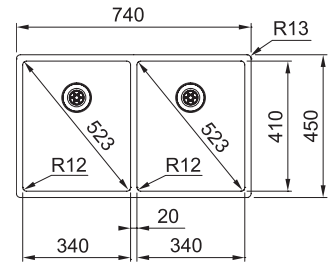

03
112.0591.081
Rullemåtte
267x424x12 mm
433 kr eks.moms
541 kr inkl.moms

04
112.0619.946
Andy Chef tilbehør
408x133x200 mm
2.994 kr eks.moms
3.743 kr inkl.moms

MARIS

Skab fra **800 mm**
 Udvendige mål **740x450 mm**
 Nedfældnings mål Se installationsmanual
 Vask/Kumme **340x410x200 mm**
 Vask/Kumme **340x410x200 mm**
 Hul for armatur -
 Afløbssæt: Turboafløb, 112.0312.206
 Inkl vandlås, 112.0551.365