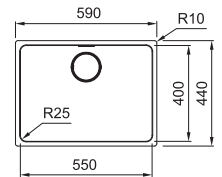

MYX 110-70 122.0639.519
 Pris: **3.632 kr eks.moms**
4.540 kr inkl.moms

01 02 03 04

MYTHOS

Skab fra **600 mm**
 Udvendige mål **590x440 mm**
 Nedefældnings mål Se installationsmanual
 Vask/Kumme **550x400x200 mm**
 Hul for armatur -
 Afløbssæt: Turboafløb med dækplade
 112.0312.204
 Inkl vandlås, 112.0280.320