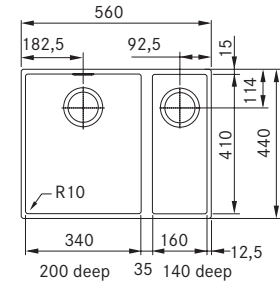

S2D 620-86
 Pris:

143.0638.561
3.186 kr eks.moms
3.983 kr inkl.moms

01 02 03 04

SMART

Skab fra **600 mm**
 Udvendige mål **560x440 mm**
 Nedfældnings mål *Se installationsmanual*
 Vask/Kumme **350x410x200 mm**
 Vask/Kumme **160x410x140 mm**
 Hul for armatur -
 Afløbssæt: 3 1/2" strainer.
 Inkl vandlås, 112.0551.365