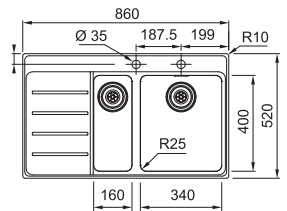

Skab fra **600 mm**
Udvendige mål **860x520 mm**
Nedfældnings mål **846x506 mm**
Vask/Kumme **340x400x200 mm**
Vask/Kumme **160x400x150 mm**
Hul for armatur **2 x Ø 35 mm**
Afløbssæt: Turboafløb m dækplade/easy touch
Inkl vandlås, 112.0551.365