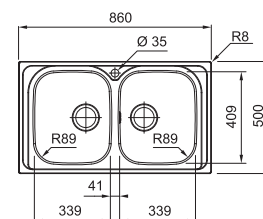

SKX 611-100
 Pris:

101.0319.685
1.615 kr eks.moms
2.019 kr inkl.moms

01

SMART

Skab fra **800 mm**
 Udvendige mål **860x500 mm**
 Nedfældnings mål **840x480 mm**
 Vask/Kumme **339x409x146 mm**
 Vask/Kumme **339x409x146 mm**
 Hul for armatur **1 x Ø 35 mm**
 Afløbssæt: 3 1/2" strainer.
 Inkl vandlås, 112.0220.661