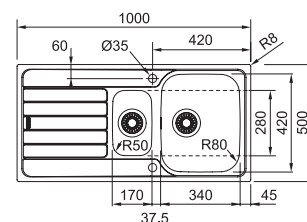

Skab fra **600 mm**
Udvendige mål **1000x500 mm**
Nedfældnings mål **980x480 mm**
Vask/Kumme **340x420x160 mm**
Vask/Kumme **170x280x80 mm**
Hul for armatur **2 x Ø 35 mm**
Afløbssæt: 3 1/2" løft-op.
Inkl vandlås, 112.0220.663