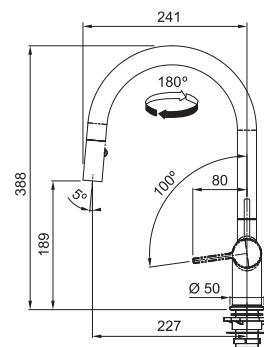

1-grebs armatur med udtrækstud og dusj
Grebsplacering **100° / 0°**
Drejeområde **180°**
Hul for montage **Ø 35 mm**
Max. bordpladetykkelse **45 mm**