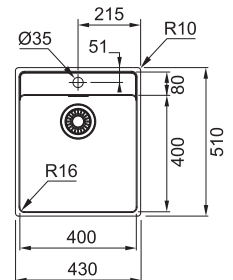

MRX 210-50 TL 127.0526.703
 Pris: **3.136 kr eks.moms**
3.920 kr inkl.moms

01 03 04 05

MARIS

Skab fra **450 mm**
 Udvendige mål **430x510 mm**
 Nedfældnings mål **410x490 mm**
 Vask/Kumme **400x400x180 mm**
 Hul for armatur 1 x Ø 35 mm
 Afløbssæt: 3 1/2" strainer. 112.0312.196
 Inkl vandlås, 112.0551.361