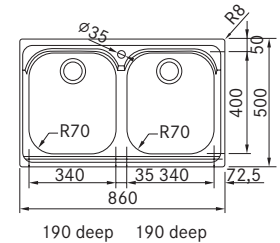

AMX 651 H 101.0220.492
 AMX 651 V 101.0220.493
 Pris: **3.253 kr eks.moms**
4.066 kr inkl.moms

01 02 03 04

SMART

Skab fra **800 mm**
 Udvendige mål **800x500 mm**
 Nedfældnings mål **840x480 mm**
 Vask/Kumme **340x400x190 mm**
 Vask/Kumme **340x400x190 mm**
 Hul for armatur **1 x Ø 35 mm**
 Afløbssæt: 3 1/2" strainer
 Inkl vandlås, 112.0220.661

AMX 620 101.0221.090
 Pris: **3.253 kr eks.moms**
4.066 kr inkl.moms

02 03 04

SMART

Skab fra **800 mm**
 Udvendige mål **765x450 mm**
 Nedfældnings mål Se installationsmanual
 Vask/Kumme **340x400x190 mm**
 Vask/Kumme **340x400x190 mm**
 Hul for armatur -
 Afløbssæt: 3 1/2" strainer
 Inkl vandlås, 112.0220.661