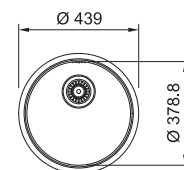

LAX 110-16D
 Pris: 112.0328.992
1.527 kr eks.moms
1.909 kr inkl.moms

01 02

Rondo

SMART

Skab fra **450 mm**
 Udvendige mål **440x440 mm**
 Nedfældnings mål *Se installationsmanual*
 Vask/Kumme **380x380x165 mm**
 Hul for armatur -
 Afløbssæt: 3 1/2" strainer. 112.0572.155
 Inkl vandlås, 112.0221.107