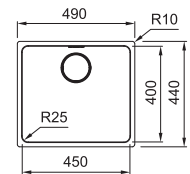

MYX 110-55 122.0631.103
 Pris: **2.946 kr eks.moms**
3.683 kr inkl.moms

01 02 03 04

MYTHOS

Skab fra **600 mm**
 Udvendige mål **490x440 mm**
 Nedefældnings mål Se installationsmanual
 Vask/Kumme **450x400x200 mm**
 Hul for armatur -
 Afløbssæt: Turboafløb med dækplade
 112.0312.204
 Inkl vandlås, 112.0280.320