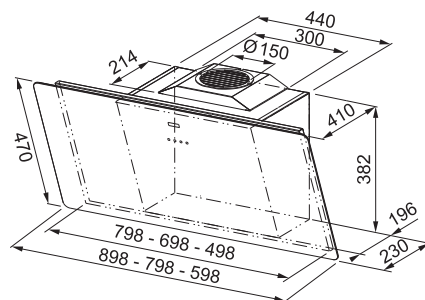

Smart Vertikal

SMART

Sort / Sort glas 90 cm
110.0377.734

4.030 kr eks.moms
5.038 kr inkl. moms

Sort / Sort glas 80 cm
110.0377.735

4.030 kr eks.moms
5.038 kr inkl. moms

Sort / Sort glas 60 cm
110.0377.736

3.894 kr eks.moms
4.868 kr inkl. moms

Energiklasse: **A+**
Bredde: **598/798/898 mm**
Kontroltype: **Touchcontrol**
m³/h max (IEC 61591) **470**
m³/h int (IEC 61591) **800**
Lydniveau (dbA) **57**
Lydniveau int*** (dbA) **69**
Motoreffekt: (W) **270 W**
Belysning: **LED 2x1W**
Filter: **Aluminium**
Kulfilter: inkl. **112.0016.755**

Model
FSMA BK/2

Tilbehør

112.0016.755
Kulfilter standard
273 kr eks.moms
341 kr inkl.moms

112.0174.995
Kulfilter High Performance
897 kr eks.moms
1.121 kr inkl.moms

112.0197.447
Skorsten Rustfri
912-1372 mm
792 kr eks.moms
990 kr inkl.moms