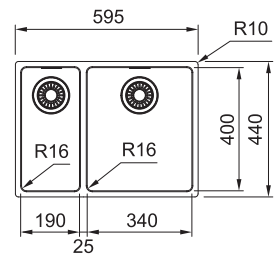

MRX 210-70 127.0526.670
 Pris: **3.396 kr eks.moms**
4.245 kr inkl.moms

01 02 03 05

MARIS

Skab fra **600 mm**
 Udvendige mål **591x436 mm**
 Nedfældnings mål **555x400 mm**
 Vask/Kumme **340x400x180 mm**
 Vask/Kumme **190x400x130 mm**
 Hul for armatur -
 Afløbssæt: 3 1/2" strainer. 112.0312.196 x 2
 Inkl vandlås, 112.0551.365