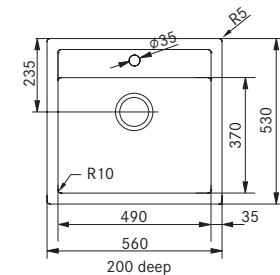

Skab fra **600 mm**
Udvendige mål **560x530 mm**
Nedfældnings mål **544x500 mm**
Vask/Kumme **490x370x200 mm**
Hul for armatur 1 x Ø 35 mm
Afløbssæt: 3 1/2" strainer.
Inkl vandlås, 112.0551.361