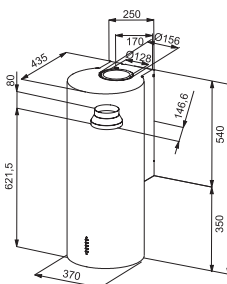

Rustfri for væg
335.0590.493
4.640 kr eks.moms
5.800 kr inkl. moms