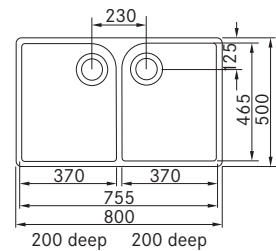

VBK 720 124.0221.180
Pris: **8.752 kr eks.moms**
10.940 kr inkl.moms

01