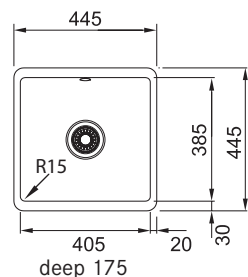

Skab fra **450 mm**
 Udvendige mål **445x445 mm**
 Udskæringsmål **395x375 mm (R15)**
 Vask/Kumme **405x385x175 mm**
 Hul for armatur -
 Afløbssæt: 3 1/2" easy touch.
 Inkl vandlås, 112.0551.361

-  KBK 110-40 White 126.0335.711
-  KBK 110-40 Magnolia 126.0335.875
-  KBK 110-40 Black 126.0335.878