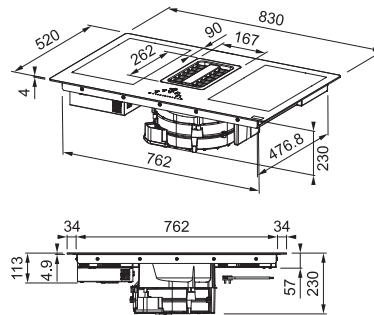

Induktionskogeplade:

Udvendige mål: **830x520 mm**
Nedfældnings mål: **770x490 mm (Slim-top)**
Antal zoner: **4**
Kontrolltype: **Centrerad Touch control**
Zonmål: **4x 190x210 med brofunktion**
Timer og børnelås