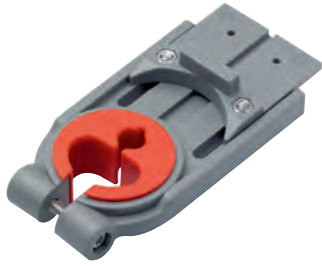

Stabiliseringsbeslag for høj og tung
køkkenarmaturer.
Passer armaturer for **Ø 35 mm hul**.
Stabiliseringsbeslaget limet og skruet.

Stabiliseringsbeslag 133.0026.896
Hård plast

Pris: **199 kr eks.moms**
249 kr inkl.moms