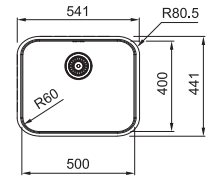

Skab fra **600 mm**
Udvendige mål **541x441 mm**
Nedfældnings mål **521x421 mm r70**
Vask/Kumme **500x400x170 mm**
Hul for armatur -
Afløbssæt: 3 1/2" strainer. 112.0689.171
Inkl vandlås, 112.0221.107