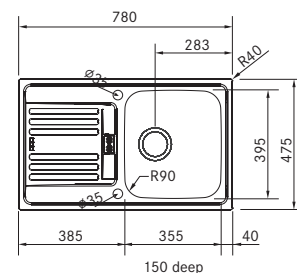

Skab fra **600 mm**
Udvendige mål **780x475 mm**
Nedfældnings mål **760x455 mm**
Vask/Kumme **355x395x150 mm**
Hul for armatur - / 2 x Ø 35 mm
Afløbssæt: 3 1/2" strainer. / Løft-op
Inkl vandlås, 112.0221.130 / 112.0220.662