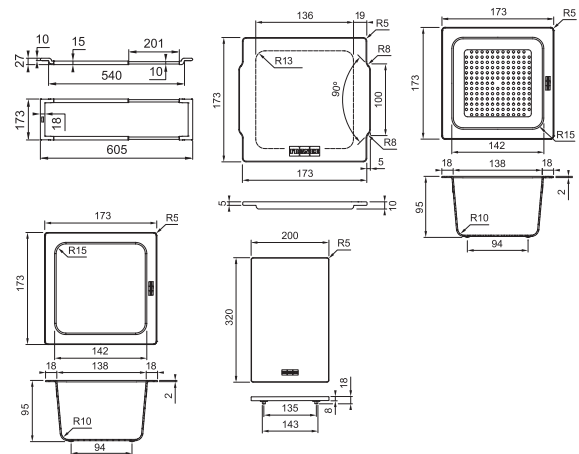

Tilbehør

133.0655.222
All-in Skylleskål
173x297x95 mm
244 kr eks.moms
305 kr inkl.moms

reddot winner 2022