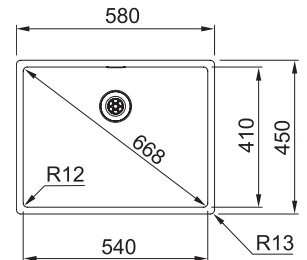

BXX 210-54 TH 127.0477.268
 Pris: **4.852 kr eks.moms**
6.065 kr inkl.moms

01 02 03 04

MARIS

Skab fra **600 mm**
 Udvendige mål **580x450 mm**
 Nedfældnings mål Se installationsmanual
 Vask/Kumme **540x410x200 mm**
 Hul for armatur -
 Afløbssæt: Turboafløb. 112.0312.204
 Inkl vandlås, 112.0551.361