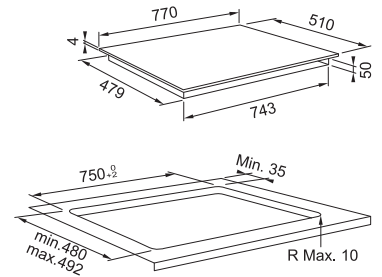

Induktionskogeplade med 4 induktionszoner med separat slider. 2 zoner kan nemt brygges til brug for f.eks. fiskegyrde. Flere smarte funktioner som timer, varmelagring, brænding og smeltning.

MARIS