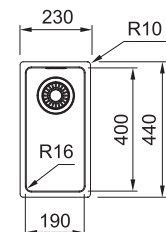

MRX 210-34 127.0570.435
 Pris: **2.298 kr eks.moms**
2.873 kr inkl.moms

01 02 03 05

MARIS

Skab fra **300 mm**
 Udvendige mål **230x440 mm**
 Nedfældnings mål **210x420 mm**
 Vask/Kumme **190x400x130 mm**
 Hul for armatur -
 Afløbssæt: 3 1/2" strainer. 112.0312.196
 Inkl vandlås, 112.0551.361