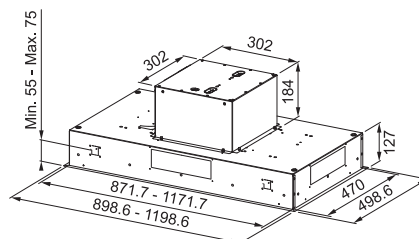

AQ Sense Ceiling

MYTHOS

Rustfri
350.0657.264
8.833 kr eks.moms
11.041 kr inkl. moms

Energiklasse: **A**
Bredde: **899 mm**
Kontroltype: **Fjernbetjening, MobilApp**
m³/h max (IEC 61591) **610**
m³/h int (IEC 61591) **770**
Lydniveau (dbA) **63**
Lydniveau int*** (dbA) **68**
Motoreffekt: (W) **250 W**
Belysning: **LED 2x1W**
Filter: **Aluminium**
Kulfilter: **ikke inkluderet**

Fjernbetjening medfølger

NEW

Model
FCAS A90 XS

Tilbehør

112.0016.755
Kulfilter standard
273 kr eks.moms
341 kr inkl.moms

112.0174.995
Kulfilter High Performance
897 kr eks.moms
1.121 kr inkl.moms