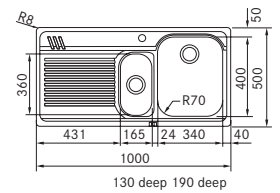

AMX 621 H 101.0220.490
 AMX 621 V 101.0220.491
 Pris: **3.446 kr eks.moms**
4.308 kr inkl.moms

02 03 04

SMART

Skab fra **600 mm**
 Udvendige mål **1000x500 mm**
 Nedfældnings mål **980x480 mm**
 Vask/Kumme **340x400x190 mm**
 Vask/Kumme **165x360x130 mm**
 Hul for armatur **1 x Ø 35 mm**
 Afløbssæt: 3 1/2" strainer
 Inkl vandlås, 112.0220.661