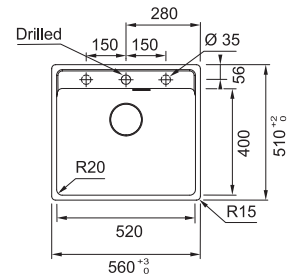

MARIS

- MRG 610-72 TL 114.0664.559
  Matt black
- MRG 610-72 TL 114.0664.556
  White
- MRG 610-72 TL 114.0664.558
  Onyx
- MRG 610-72 TL 114.0664.557
  Stone Grey

Skab fra **800 mm**
Udvendige mål **760x510 mm**
Nedfældnings mål Se installationsmanual
Vask/Kumme **720x400x200 mm**
Hul for armatur 1 x Ø 35 mm + 4 forberett
Afløbssæt: 3 1/2" strainer. 112.0665.097
Inkl vandlås, 112.0221.107

01 03 04 05 06

Pris: **3.711 kr eks.moms**
4.639 kr inkl.moms

MARIS

- MRG 610-52 TL 114.0664.408
  Matt black
- MRG 610-52 TL 114.0664.542
  White
- MRG 610-52 TL 114.0664.528
  Onyx
- MRG 610-52 TL 114.0664.529
  Stone Grey

Skab fra **600 mm**
Udvendige mål **560x510 mm**
Nedfældnings mål Se installationsmanual
Vask/Kumme **520x400x200 mm**
Hul for armatur 1 x Ø 35 mm + 2 forberett
Afløbssæt: 3 1/2" strainer. 112.0665.097
Inkl vandlås, 112.0221.107

01 03 04 05 06

Pris: **3.374 kr eks.moms**
4.218 kr inkl.moms

MARIS

- MRG 610-37 TL 114.0664.551
  Matt black
- MRG 610-37 TL 114.0664.506
  White
- MRG 610-37 TL 114.0664.510
  Onyx
- MRG 610-37 TL 114.0664.509
  Stone Grey

Skab fra **450 mm**
Udvendige mål **410x510 mm**
Nedfældnings mål Se installationsmanual
Vask/Kumme **370x400x200 mm**
Hul for armatur 1 x Ø 35 mm + 2 forberett
Afløbssæt: 3 1/2" strainer. 112.0665.097
Inkl vandlås, 112.0221.107

01 03 04 05 06

Pris: **3.374 kr eks.moms**
4.218 kr inkl.moms