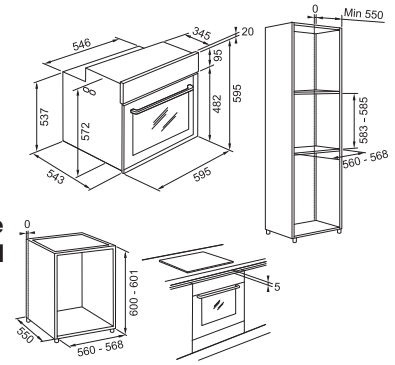

Sort ovn med ramme og håndtag i rustfrit stål. 10 standardfunktioner og 9 hjælpeprogrammer. XXL-kapacitet på 73 L. Smooth2Close til blød lukning af lågen. Elektronisk termostat. Pyrolytisk rengøring.

MYTHOS