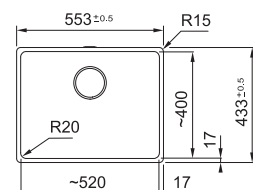

MARIS

Skab fra **800 mm**
Udvendige mål **753x433 mm (plan)**
Nedfældnings mål *Se inst.manual*
Vask/Kumme **720x400x200 mm**
Hul for armatur -
Afløbssæt: 3 1/2" strainer.
Inkl vandlås, 112.0221.107

	MRG 210-72 Stone Grey	135.0720.508
	MRG 210-72 Onyx	135.0697.495
	MRG 210-72 Slate Grey	135.0720.507
	MRG 210-72 Coffee	135.0720.509
	MRG 210-72 Oyster	135.0720.510

Pris: **3.950 kr eks.moms**
4.938 kr inkl.moms

MARIS

Skab fra **600 mm**
Udvendige mål **553x433 mm (plan)**
Nedfældnings mål *Se inst.manual*
Vask/Kumme **520x400x200 mm**
Hul for armatur -
Afløbssæt: 3 1/2" strainer.
Inkl vandlås, 112.0221.107

	MRG 210-52 Stone Grey	135.0720.500
	MRG 210-52 Onyx	135.0697.494
	MRG 210-52 Slate Grey	135.0720.499
	MRG 210-52 Coffee	135.0720.501
	MRG 210-52 Oyster	135.0720.505

Pris: **3.590 kr eks.moms**
4.488 kr inkl.moms

MARIS

Skab fra **450 mm**
Udvendige mål **403x433 mm (plan)**
Nedfældnings mål *Se inst.manual*
Vask/Kumme **370x400x200 mm**
Hul for armatur -
Afløbssæt: 3 1/2" strainer.
Inkl vandlås, 112.0221.107

	MRG 210-37 Stone Grey	135.0720.492
	MRG 210-37 Onyx	135.0697.496
	MRG 210-37 Slate Grey	135.0720.437
	MRG 210-37 Coffee	135.0720.493
	MRG 210-37 Oyster	135.0720.497

Pris: **3.273 kr eks.moms**
4.091 kr inkl.moms