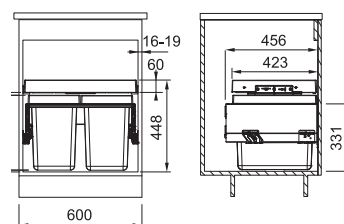

Skabstørrelse **600 mm**
Dimension **550x412x366 mm**
Beholder(e) **2x26l**
Åben/luk mekanisme **Soft close**
Køkkenfront monteres på
affaldssystem.
Åbner automatisk med lågen.