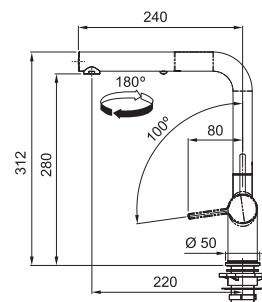

1-grebs armatur med udtrækstud og brus
Grebsplacering **100° / 0°**
Drejeområde **180°**
Hul for montage **Ø 35 mm**
Max. bordpladetykkelse **45 mm**