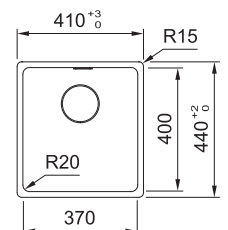

MARIS

Skab fra **800 mm**
Udvendige mål **760x440 mm (nedfæld)**
Nedfældnings mål *Se inst.manual*
Vask/Kumme **720x400x200 mm**
Hul for armatur -
Afløbssæt: 3 1/2" strainer.
Inkl vandlås, 112.0221.107

	MRG 610-72 Polar White	114.0720.533
	MRG 610-72 Stone Grey	114.0720.534
	MRG 610-72 Onyx	114.0667.717
	MRG 610-72 Slate Grey	114.0720.532
	MRG 610-72 Coffee	114.0720.535
	MRG 610-72 Oyster	114.0720.536

Pris: **4.072 kr eks.moms**
5.090 kr inkl.moms

MARIS

Skab fra **600 mm**
Udvendige mål **560x440 mm (nedfæld)**
Nedfældnings mål *Se inst.manual*
Vask/Kumme **520x400x200 mm**
Hul for armatur -
Afløbssæt: 3 1/2" strainer.
Inkl vandlås, 112.0221.107

	MRG 610-52 Polar White	114.0720.524
	MRG 610-52 Stone Grey	114.0720.525
	MRG 610-52 Onyx	114.0667.719
	MRG 610-52 Slate Grey	114.0720.523
	MRG 610-52 Coffee	114.0720.526
	MRG 610-52 Oyster	114.0720.527

Pris: **3.702 kr eks.moms**
4.628 kr inkl.moms

MARIS

Skab fra **450 mm**
Udvendige mål **410x440 mm (nedfæld)**
Nedfældnings mål *Se inst.manual*
Vask/Kumme **370x400x200 mm**
Hul for armatur -
Afløbssæt: 3 1/2" strainer.
Inkl vandlås, 112.0221.107

	MRG 610-37 Polar White	114.0720.516
	MRG 610-37 Stone Grey	114.0720.517
	MRG 610-37 Onyx	114.0667.715
	MRG 610-37 Slate Grey	114.0720.515
	MRG 610-37 Coffee	114.0720.518
	MRG 610-37 Oyster	114.0720.519

Pris: **3.419 kr eks.moms**
4.274 kr inkl.moms