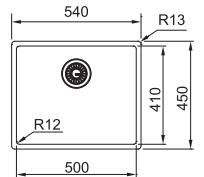

Skab fra **600 mm**
Udvendige mål **540x450 mm**
Nedfældnings mål Se installationsmanual
Vask/Kumme **500x410x200 mm**
Hul for armatur -
Afløbssæt: 112.0653.030 (antracite)
112.0652.898 (gold) 112.0652.978 (copper)
inkl. bundrist