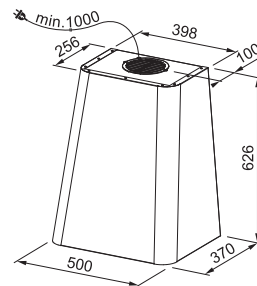

Model
FSMD 508

Sort (S 9000-N)
335.0528.006
3.367 kr eks.moms
4.209 kr inkl. moms

Lysegrå (S 2000-N)
335.0530.199
3.367 kr eks.moms
4.209 kr inkl. moms

Blågrå (S 3020-B)
335.0530.203
3.367 kr eks.moms
4.209 kr inkl. moms

Hvid (S 0502-Y50R)
335.0528.005
3.367 kr eks.moms
4.209 kr inkl. moms

Grøngrå (S 5010-G10Y)
335.0530.200
3.367 kr eks.moms
4.209 kr inkl. moms

Energiklasse: **A**
Bredde: **500 mm**
Kontroltype: **Roterende knapp**
m³/h max (IEC 61591) **630**
Lydniveau (dbA) **65**
Motoreffekt: (W) **250 W**
Belysning: **LED bar 1x3W**
Filter: **Aluminium**
Kulfilter: **inkl. 112.0016.755**