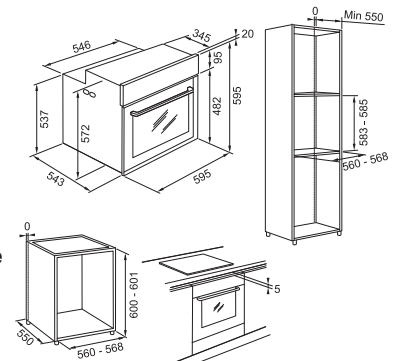

Dampovn
116.0613.707
24.792 kr eks.moms
30.990 kr inkl. moms

Type: **Multifunktion**
Teknologi: **Damp**
Bredde: **595 mm**
Kontrollpanel: **Touchpanel**
Display: **Stor TFT display**
Antal assistentprogram: **60**
Antal funktioner: **19**
Antal specialfunktioner: **15**
Låge: **Fuldt glas med Smooth2close**
Udstyr: **2 riste, 1 plade, 1 dyb plade, 1 dampplade, 1 teleskopskinne**
Energiklasse: **A+**