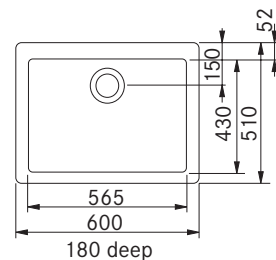

VBK 710 124.0221.177
Pris: **5.770 kr eks.moms**
7.213 kr inkl.moms

01

Tolerancer på porcelænsvaske kan variere meget. Derfor anbefales at udskæring i bordplade udføres efter målene på den enkelte vask.

Denmark Collection 70