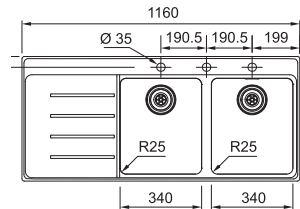

Skab fra **800 mm**
Udvendige mål **1160x520 mm**
Nedfældnings mål **1146x506 mm**
Vask/Kumme **340x400x200 mm**
Vask/Kumme **340x400x200 mm**
Hul for armatur **3 x Ø 35 mm**
Afløbssæt: Turboafløb m dækplade/easy touch
Inkl vandlås, 112.0551.365