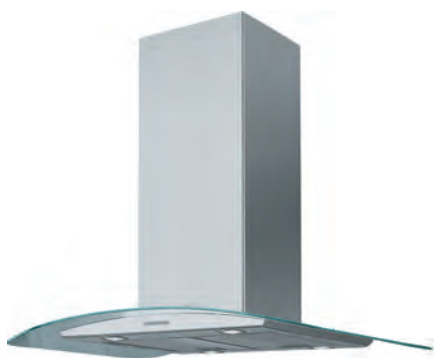

Model
OPAL 90 CM
KØKKENØ

Emhætte Rustfri (770)
110.0325.315
6.909 kr eks.moms
8.636 kr inkl. moms

Alliance Rustfri (774-16)
110.0325.303
10.413 kr eks.moms
13.016 kr inkl. moms

Spiskåpa Rustfri (772-10/12)
110.0325.318
6.543 kr eks.moms
8.179 kr inkl. moms

Spiskåpa Rustfri (772-16)
110.0325.310
7.101 kr eks.moms
8.877 kr inkl. moms