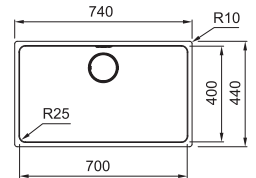

Skab fra **800 mm**
Udvendige mål **740x440 mm**
Nedefældnings mål Se installationsmanual
Vask/Kumme **700x400x200 mm**
Hul for armatur -
Afløbssæt: Turboafløb med dækplade
112.0312.204
Inkl vandlås, 112.0280.320