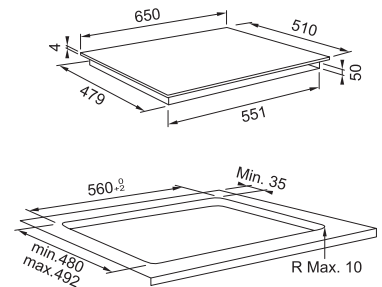

Induktionskogeplade med 4 induktionszoner med separat slider. 2 zoner kan nemt brygges til brug for f.eks. fiskegyrde. Flere smarte funktioner som timer, varmelagring, brænding og smeltning.

Denmark Collection **174**