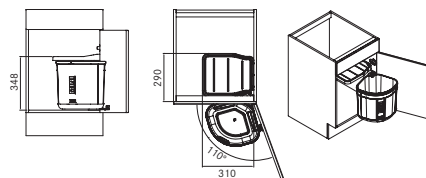

121.0200.692

Pris:

2.412 kr eks.moms
3.015 kr inkl.moms

Sorter Cube/Mini

SMART

Sorter Mini
Hård plast

121.0176.518

Skabstørrelse **400 mm**
Dimension **310x290x348 mm**
Beholder **1x17l**
Åben/luk mekanisme **Åbner
automatisk med hængslet låge**