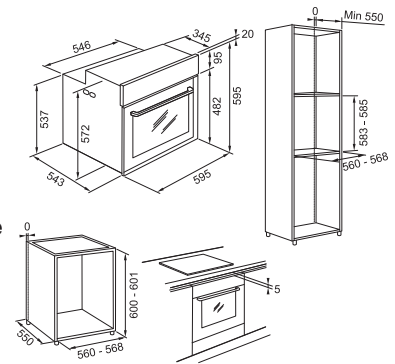

Model
FMY 99 P BK

Pyrolyseovn
116.0613.709
16.792 kr eks.moms
20.990 kr inkl. moms

Type: **Multifunktion**
Teknologi: **Pyrolytisk selvrensning**
Bredde: **595 mm**
Kontrollpanel: **Touchpanel**
Display: **Stor TFT display**
Antal assistentprogram: **42**
Antal funktioner: **17**
Låge: **Fuldt glas med Smooth2close**
Udstyr: **2 riste, 1 plade, 1 dyb plade, 1 teleskopskinne**
Energiklasse: **A+**