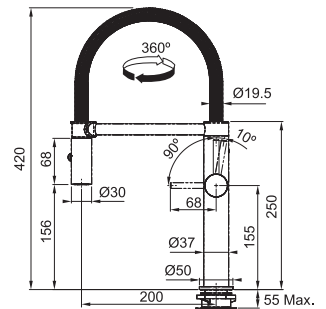

1-grebs armatur flex m/brus
Grebsplacering 90° / 10°
Drejeområde 360°
Hul for montage Ø 35 mm
Max. bordpladetykkelse 55 mm