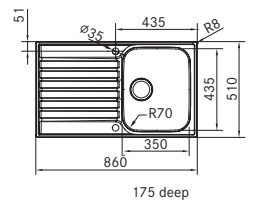

Skab fra **500 mm**
Udvendige mål **860x510 mm**
Nedfældnings mål **840x490 mm**
Vask/Kumme **350x435x175 mm**
Hul for armatur **2 x Ø 35 mm**
Afløbssæt: 3 1/2" løft-op 112.0312.202
Inkl vandlås, 112.0551.361