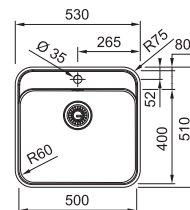

Skab fra **600 mm**
Udvendige mål **530x510 mm**
Nedfældnings mål Se installationsmanual
Vask/Kumme **500x400x170 mm**
Hul for armatur **1 x Ø 35 mm**
Afløbssæt: 3 1/2" strainer. 112.0689.171
Inkl vandlås, 112.0551.361