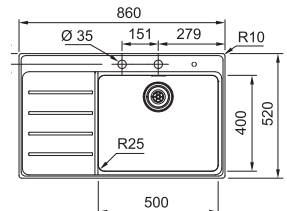

Skab fra **600 mm**
Udvendige mål **860x520 mm**
Nedfældnings mål **846x506 mm**
Vask/Kumme **500x400x200 mm**
Hul for armatur **2 x Ø 35 mm**
Afløbssæt: Turboafløb m dækplade/easy touch
Inkl vandlås, 112.0551.361