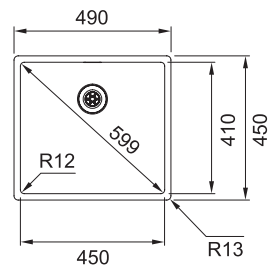

Skab fra **500 mm**
Udvendige mål **490x450 mm**
Nedfældnings mål Se installationsmanual
Vask/Kumme **450x410x200 mm**
Hul for armatur -
Afløbssæt: Turboafløb. 112.0312.204
Inkl vandlås, 112.0551.361