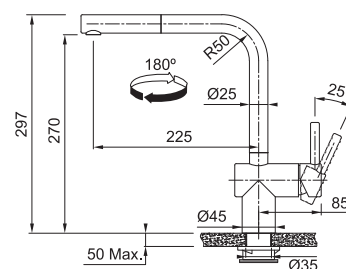

Pris:

3.605 kr eks.moms
4.506 kr inkl.moms