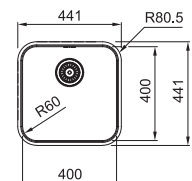

SRX 210-40 TL 127.0691.161
 Pris: **1.071 kr eks.moms**
1.339 kr inkl.moms

01 02 03

SMART

Skab fra **500 mm**
 Udvendige mål **441x441 mm**
 Nedfældnings mål **421x421 mm r70**
 Vask/Kumme **400x400x170 mm**
 Hul for armatur -
 Afløbssæt: 3 1/2" strainer. 112.0689.171
 Inkl vandlås, 112.0221.107