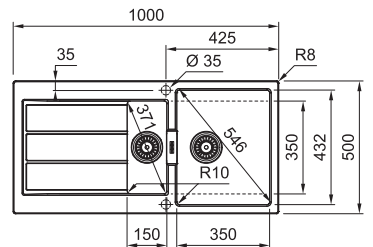

S2D 621-116
 Pris:

143.0638.566
3.394 kr eks.moms
4.243 kr inkl.moms

01 02 03 04

SMART

Skab fra **600 mm**
 Udvendige mål **1000x500 mm**
 Nedfældnings mål **984x484 mm**
 Vask/Kumme **350x432x200 mm**
 Vask/Kumme **150x350x130 mm**
 Hul for armatur -
 Afløbssæt: 3 1/2" strainer.
 Inkl vandlås, 112.0551.365