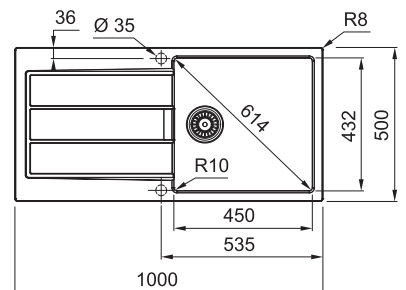

S2D 651-100
 Pris:

143.0638.564
2.857 kr eks.moms
3.571 kr inkl.moms

01 02 03 04

SMART

Skab fra **600 mm**
 Udvendige mål **1000x500 mm**
 Nedfældnings mål **984x484 mm**
 Vask/Kumme **450x432x200 mm**
 Hul for armatur -
 Afløbssæt: 3 1/2" strainer.
 Inkl vandlås, 112.0551.361