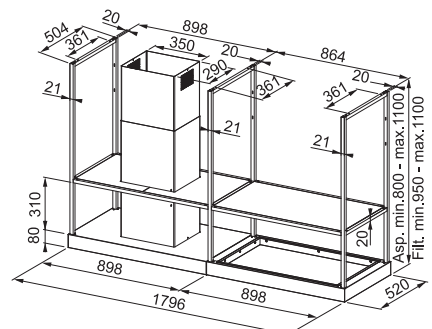

Mythos T-Shelf

MYTHOS

NEW

Rustfri / Mat sort
325.0678.073
16.031 kr eks.moms
20.038 kr inkl. moms

Energiklasse: **A**
Bredde: **1796 mm**
Kontroltype: **Push-button**
m³/h max (IEC 61591) **600**
m³/h int (IEC 61591) **750**
Lydniveau (dbA) **66**
Lydniveau int*** (dbA) **70**
Motoreffekt: (W) **250 W**
Belysning: **LED Bar x 2**
Filter: **Aluminium**
Kulfilter: **inkl. 112.0016.756**

Model
FMY F180 BK

Tilbehør

112.0016.756
Kulfilter standard

223 kr eks.moms
279 kr inkl.moms

112.0174.992
Kulfilter Long
Lasting

712 kr eks.moms
890 kr inkl.moms