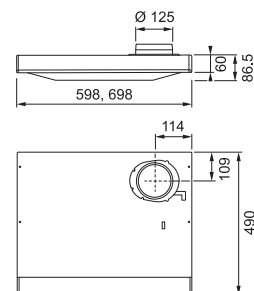

SMART

Model
SPIRIT 1240B
ALLIANCE

Alliance Spirit 1240B
Energiklasse: **A**
Bredde: **498/598/698 mm**
Kontroltype: **Elektronisk**
m³/h max (IEC 61591) **272**
m³/h int (IEC 61591) **290**
Lydniveau (dbA) **60**
Lydniveau int*** (dbA) **68**
Motoreffekt: (W) **84 W**
Belysning: **LED 1x6,5W**
Filter: **Aluminium**