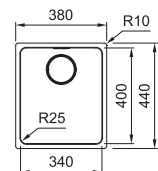

Skab fra **450 mm**
Udvendige mål **380x440 mm**
Nedefældnings mål Se installationsmanual
Vask/Kumme **340x400x200 mm**
Hul for armatur -
Afløbssæt: Turboafløb med dækplade
112.0312.204
Inkl vandlås, 112.0280.320