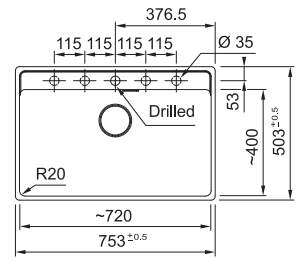

MARIS

Skab fra **800 mm**
Udvendige mål **753x503 mm**
Nedfældnings mål Se inst.manual
Vask/Kumme **720x400x200 mm**
Hul for armatur 1 x Ø 35 mm + 4 forberett
Afløbssæt: 3 1/2" strainer. 112.0665.097
Inkl vandlås, 112.0221.107

- MRG 210-72 TL 135.0720.511
  Slate Grey
- MRG 210-72 TL 135.0720.513
  Coffee
- MRG 210-72 TL 135.0720.514
  Oyster

01 03 04 05 06

Pris: **3.600 kr eks.moms**
4.500 kr inkl.moms

MARIS

Skab fra **600 mm**
Udvendige mål **553x503 mm**
Nedfældnings mål Se inst.manual
Vask/Kumme **520x400x200 mm**
Hul for armatur 1 x Ø 35 mm + 2 forberett
Afløbssæt: 3 1/2" strainer. 112.0665.097
Inkl vandlås, 112.0221.107

- MRG 210-52 TL 135.0720.503
  Slate Grey
- MRG 210-52 TL 135.0720.505
  Coffee
- MRG 210-52 TL 135.0720.506
  Oyster

01 03 04 05 06

Pris: **3.273 kr eks.moms**
4.091 kr inkl.moms

MARIS

Skab fra **450 mm**
Udvendige mål **403x503 mm**
Nedfældnings mål Se inst.manual
Vask/Kumme **370x400x200 mm**
Hul for armatur 1 x Ø 35 mm + 2 forberett
Afløbssæt: 3 1/2" strainer. 112.0665.097
Inkl vandlås, 112.0221.107

- MRG 210-37 TL 135.0720.495
  Slate Grey
- MRG 210-37 TL 135.0720.497
  Coffee
- MRG 210-37 TL 135.0720.498
  Oyster

01 03 04 05 06

Pris: **3.273 kr eks.moms**
4.091 kr inkl.moms