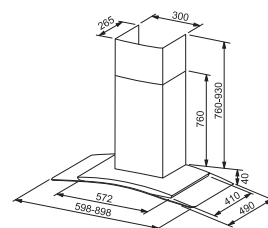

Model
OPAL 90 CM
KØKKENØ

Emhætte Rustfri (770)
110.0325.315
6.909 kr eks.moms
8.636 kr inkl. moms

Alliance Rustfri (774-16)
110.0325.303
10.413 kr eks.moms
13.016 kr inkl. moms

Spiskåpa Rustfri (772-10/12)
110.0325.318
6.543 kr eks.moms
8.179 kr inkl. moms

Spiskåpa Rustfri (772-16)
110.0325.310
7.101 kr eks.moms
8.877 kr inkl. moms