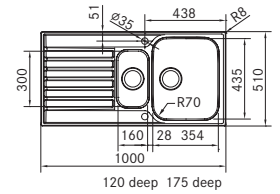

03

133.0256.088
Twist control
rustfri
203 kr eks.moms
254 kr inkl.moms

04

133.0391.835
Easy touch
rustfri
549 kr eks.moms
686 kr inkl.moms

SMART

Skab fra **600 mm**
 Udvendige mål **1000x510 mm**
 Nedfældnings mål **980x490 mm**
 Vask/Kumme **350x435x175 mm**
 Vask/Kumme **160x300x120 mm**
 Hul for armatur **2 x Ø 35 mm**
 Afløbssæt: 3 1/2" løft-op 112.0312.203
 Inkl vandlås, 112.0551.365