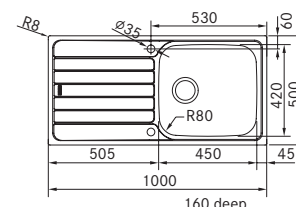

SKX 611-100
 Pris:

101.0319.685
1.615 kr eks.moms
2.019 kr inkl.moms

01

SMART

Skab fra **800 mm**
 Udvendige mål **860x500 mm**
 Nedfældnings mål **840x480 mm**
 Vask/Kumme **339x409x146 mm**
 Vask/Kumme **339x409x146 mm**
 Hul for armatur **1 x Ø 35 mm**
 Afløbssæt: 3 1/2" strainer.
 Inkl vandlås, 112.0220.661