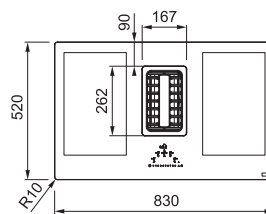

Induktionskogeplade:

Udvendige mål: **830x520 mm**
Nedfældnings mål: **770x490 mm (Slim-top)**
Antal zoner: **4**
Kontrolltype: **Centrerad Touch control**
Zonmål: **4x 190x210 med brofunktion**
Timer og børnelås