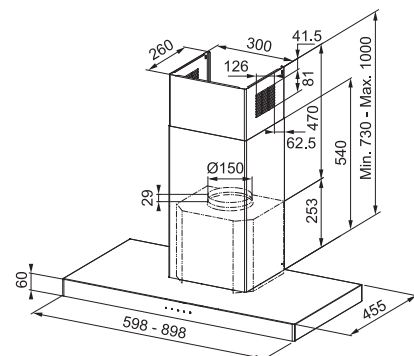

Crystal Touch

MYTHOS

- **Rustfri / Sort 90 cm**
  325.0654.002
  3.319 kr eks.moms
  4.148 kr inkl. moms
- **Rustfri / Sort 60 cm**
  325.0653.923
  3.063 kr eks.moms
  3.828 kr inkl. moms

Energiklasse: **A+**
Bredde: **598/898 mm**
Kontroltype: **Touchcontrol**
m³/h max (IEC 61591) **600**
m³/h int (IEC 61591) **750**
Lydniveau (dbA) **65**
Lydniveau int*** (dbA) **69**
Motoreffekt: (W) **250 W**
Belysning: **LED 2x1W**
Filter: **Rustfritt**
Kulfilter: inkl. **112.0016.756**

Model
FCR 625/925

Tilbehør

112.0016.756
Kulfilter standard
223 kr eks.moms
279 kr inkl.moms

112.0174.992
Kulfilter Long Lasting
712 kr eks.moms
890 kr inkl.moms