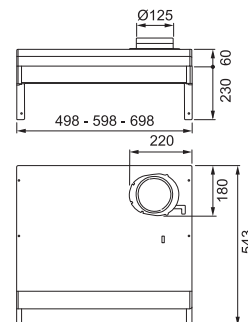

1222B

70 cm

Spiskåpa Hvid (1221B-10)
300.0600.421
1.879 kr eks.moms
2.349 kr inkl. moms

Spiskåpa Hvid (1222B-10)
300.0600.429
1.887 kr eks.moms
2.358 kr inkl. moms

Spiskåpa Hvid (1221B-12S)
300.0600.502
2.288 kr eks.moms
2.860 kr inkl. moms

Spiskåpa Hvid (1221B-16)
300.0616.757
2.405 kr eks.moms
3.007 kr inkl. moms

Emhætte med spjæld (Spiskåpa) har ikke sin egen motor, men bruger i stedet husets centrale ventilator. Luftstrømmen justeres ved at åbne eller lukke emhættens spjæld. Emhætten fås til både lejlighed -10/12 og villa -16.

-10: Ejendomme med fælles central ventilator.

-12: Ejendomme med fælles centralventilator, potentialfri kontakt.

-16: Med transformer til styring af centralventilator i ejendomme med selvstyrende ventilation.

Safe (S) produktet er udstyret med en komfuralarm, for komfurbeskyttelsesfunktion skal afbryderenheden bestilles separat.