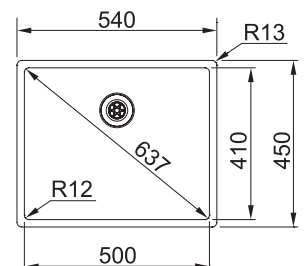

Skab fra **600 mm**
Udvendige mål **540x450 mm**
Nedfældnings mål Se installationsmanual
Vask/Kumme **500x410x200 mm**
Hul for armatur -
Afløbssæt: Turboafløb. 112.0312.204
Inkl vandlås, 112.0551.361