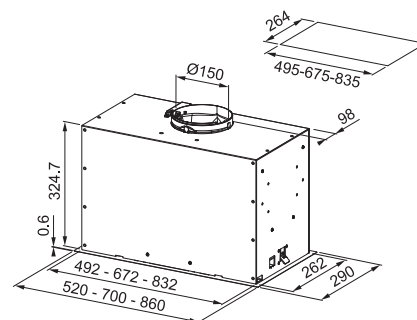

Box premium

MYTHOS

Matt Sort glas
305.0665.391
3.587 kr eks.moms
4.483 kr inkl. moms

Energiklasse: **B**
Bredde: **520 mm**
Kontroltype: **Elektronisk**
m³/h max (IEC 61591) **580**
m³/h int (IEC 61591) **670**
Lydniveau (dbA) **66**
Lydniveau int*** (dbA) **69**
Motoreffekt: (W) **250 W**
Belysning: **LED bar 1x3W**
Filter: **Aluminium**
Kulfilter: **ikke inkluderet**

Model
FBFP A52 BK
MATT

Tilbehør

112.0016.755
Kulfilter standard

273 kr eks.moms
341 kr inkl.moms

112.0174.995
Kulfilter High Performance

897 kr eks.moms
1.121 kr inkl.moms