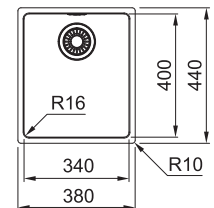

MRX 210-40 127.0526.664
 Pris: **2.422 kr eks.moms**
3.028 kr inkl.moms

01 02 03 05

MARIS

Skab fra **400 mm**
 Udvendige mål **380x440 mm**
 Nedfældnings mål **360x420 mm**
 Vask/Kumme **340x400x180 mm**
 Hul for armatur -
 Afløbssæt: 3 1/2" strainer. 112.0312.196
 Inkl vandlås, 112.0551.361