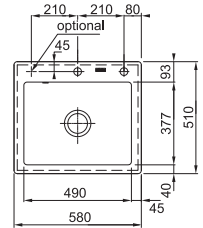

01

112.0655.482
All-in tilbehørsset

1.077 kr eks.moms
1.346 kr inkl.moms

MYTHOS

Skab fra **600 mm**
 Udvendige mål **580x510 mm**
 Nedfældnings mål **560x490 mm**
 Vask/Kumme **490x377x190 mm**
 Hul for armatur **2 x Ø 35 mm**
 Afløbssæt: **3 1/2" easy touch**.
 Inkl vandlås, 112.0551.361