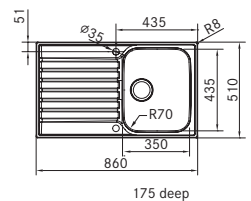

Skab fra **450 mm**
Udvendige mål **860x500 mm**
Nedfældnings mål **840x480 mm**
Vask/Kumme **340x420x160 mm**
Hul for armatur **2 x Ø 35 mm**
Afløbssæt: 3 1/2" m løft-op
Inkl vandlås, 112.0220.662