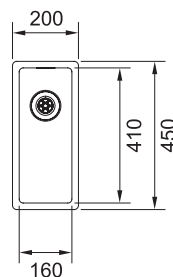

Skab fra **300 mm**
Udvendige mål **200x450 mm**
Nedfældnings mål Se installationsmanual
Vask/Kumme **160x410x140 mm**
Hul for armatur -
Afløbssæt: Turboafløb. 112.0312.204
Inkl vandlås, 112.0551.361