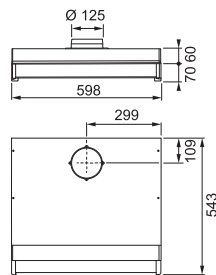

Spiskåpa Hvid (1221B-16)
300.0616.760
2.405 kr eks.moms
3.007 kr inkl. moms

Model
SPIRIT 1225B
SPISKÅPA PLÅTSPJÆLD CENTER

Model
SPIRIT 1222B
SPISKÅPA ZINKSPJÆLD HØJRE

1225B

60 cm

Spiskåpa Hvid (1221B-10)
300.0600.368
1.794 kr eks.moms
2.242 kr inkl. moms