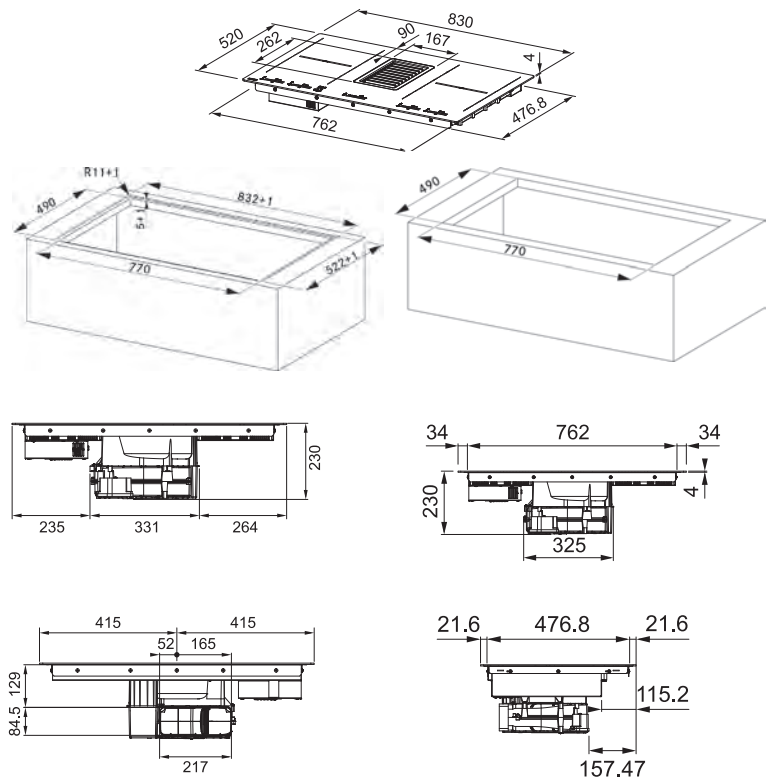

Slim-top eller planmontage