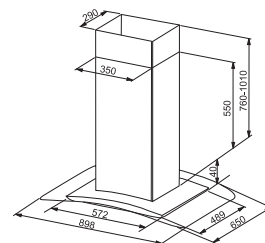

Emhætten har en indbygget motor og kræver sin egen ventilationskanal til udluftning. Kulfiltersæt er tilgængeligt som tilbehør. Specifikationer for emhætterne kan findes på vores hjemmeside.

Alliance er navnet på et produkt, der forbindes med et eksisterende ventilationssystem. Produktet har sin egen motor med tre hastigheder, som øger luftstrømmen under madlavningen, og et spjæld til justering af grundstrømmen. Alliance fås til villa-16 og lejlighed -10.

-10 Produkt med motor og spjæld.

-16 Produkt med motor og spjæld, som tilsluttes og styres af ejendommens centrale ventilator.

Emhætte med spjæld (Spiskåpa) har ikke sin egen motor, men bruger i stedet husets centrale ventilator. Luftstrømmen justeres ved at åbne eller lukke emhættens spjæld. Emhætten fås til både lejlighed -10/12 og villa -16/17.

-10: Ejendomme med fælles central ventilator.

-12: Ejendomme med fælles centralventilator, potentialfri kontakt.

-16/17: Med transformer til regulering af centralventilator i ejendomme med selvstyret ventilation.