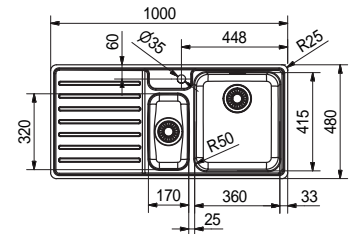

Skab fra **600 mm**
Udvendige mål **1000x480 mm**
Nedfældnings mål **977x457 mm**
Vask/Kumme **360x415x180 mm**
Vask/Kumme **170x320x130 mm**
Hul for armatur **1 x Ø 35 mm**
Afløbssæt: 3 1/2" strainer. 112.0312.200
Inkl vandlås, 112.0221.121