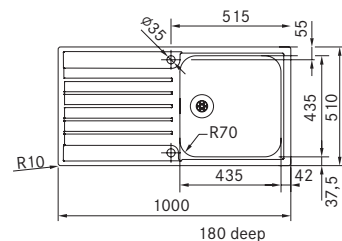

AGX 251-100
 Pris:

127.0277.650
4.075 kr eks.moms
5.094 kr inkl.moms

01 02 03 04

MARIS

Skab fra **600 mm**
 Udvendige mål **1000x510 mm**
 Nedfældnings mål **987x497 mm**
 Vask/Kumme **435x435x180 mm**
 Hul for armatur **2 x Ø 35 mm**
 Afløbssæt: Turboafløb m løft-op 112.0312.208
 Inkl vandlås, 112.0551.361