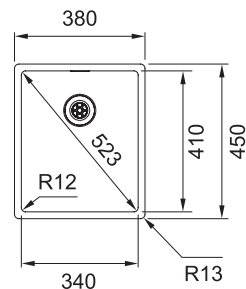

Skab fra **400 mm**
Udvendige mål **380x450 mm**
Nedfældnings mål Se installationsmanual
Vask/Kumme **340x410x200 mm**
Hul for armatur -
Afløbssæt: Turboafløb. 112.0312.204
Inkl vandlås, 112.0551.361