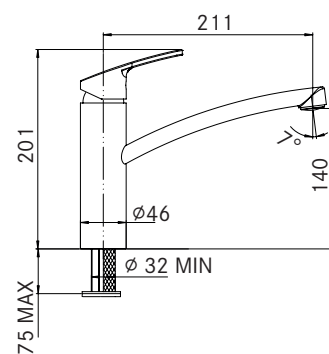

Pris: **2.853 kr eks.moms**
3.566 kr inkl.moms

Active 2.0 L

Smart

SMART

1-grebs armatur med fasttud
Drejeområde **360°**
Hul for montage **Ø 35 mm**
Max. bordpladetykkelse **75 mm**

Smart fasttud
Krom

115.0391.460