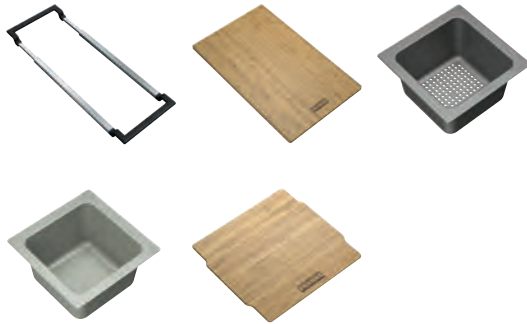

MARIS

Udvendige mål: **605x173mm**

Indeholder: Teleskop-adapter, skærebørst bambus (320x200x18 mm), Sanitized skylleskål (173x173x95 mm), Sanitized PP-skål (173x173x95 mm), bambuslag (173x173x10 mm)

Systemet er kompatibelt med alle vaske op til 540 mm

NEW

All-in set
Pris:

112.0655.482
1.077 kr eks.moms
1.346 kr inkl.moms