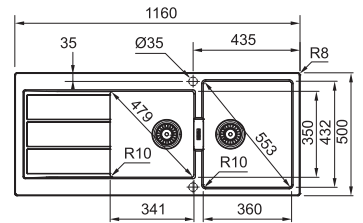

SMART

Skab fra **800 mm**
Udvendige mål **1160x500 mm**
Nedfældnings mål **1144x484 mm**
Vask/Kumme **360x432x200 mm**
Vask/Kumme **341x350x200 mm**
Hul for armatur -
Afløbssæt: 3 1/2" strainer.
Inkl vandlås, 112.0551.365

S2D 621-116
Pris:

143.0638.566
3.394 kr eks.moms
4.243 kr inkl.moms

01 02 03 04

SMART

Skab fra **600 mm**
Udvendige mål **1000x500 mm**
Nedfældnings mål **984x484 mm**
Vask/Kumme **350x432x200 mm**
Vask/Kumme **150x350x130 mm**
Hul for armatur -
Afløbssæt: 3 1/2" strainer.
Inkl vandlås, 112.0551.365

S2D 651-100
Pris:

143.0638.564
2.857 kr eks.moms
3.571 kr inkl.moms

01 02 03 04

SMART

Skab fra **600 mm**
Udvendige mål **1000x500 mm**
Nedfældnings mål **984x484 mm**
Vask/Kumme **450x432x200 mm**
Hul for armatur -
Afløbssæt: 3 1/2" strainer.
Inkl vandlås, 112.0551.361

S2D 611-100
Pris:

143.0638.550
2.584 kr eks.moms
3.230 kr inkl.moms

01 02 03 04