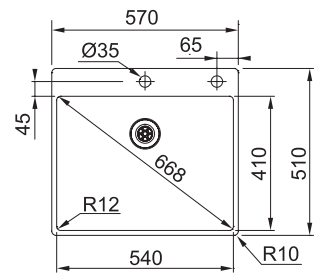

BXX 260/34-16 127.0477.291
 Pris: **6.044 kr eks.moms**
7.555 kr inkl.moms

01 02 03 04

MARIS

Skab fra **600 mm**
 Udvendige mål **570x510 mm**
 Nedfældnings mål Se installationsmanual
 Vask/Kumme **540x410x200 mm**
 Hul for armatur 2 x Ø 35 mm
 Afløbssæt: Turboafløb med Easy-touch
 Inkl vandlås, 112.0551.361