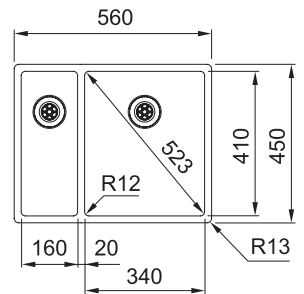

Skab fra **600 mm**
Udvendige mål **560x450 mm**
Nedfældnings mål Se installationsmanual
Vask/Kumme **340x410x200 mm**
Vask/Kumme **160x410x140 mm**
Hul for armatur -
Afløbssæt: Turboafløb, 112.0312.206
Inkl vandlås, 112.0551.365