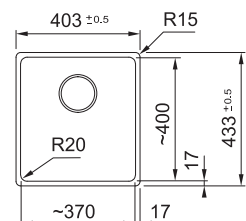

MARIS

Skab fra **800 mm**
Udvendige mål **753x433 mm (plan)**
Nedfældnings mål *Se inst.manual*
Vask/Kumme **720x400x200 mm**
Hul for armatur -
Afløbssæt: 3 1/2" strainer.
Inkl vandlås, 112.0221.107

	MRG 210-72 Stone Grey	135.0720.508
	MRG 210-72 Onyx	135.0697.495
	MRG 210-72 Slate Grey	135.0720.507
	MRG 210-72 Coffee	135.0720.509
	MRG 210-72 Oyster	135.0720.510

Pris: **3.950 kr eks.moms**
4.938 kr inkl.moms

MARIS

Skab fra **600 mm**
Udvendige mål **553x433 mm (plan)**
Nedfældnings mål *Se inst.manual*
Vask/Kumme **520x400x200 mm**
Hul for armatur -
Afløbssæt: 3 1/2" strainer.
Inkl vandlås, 112.0221.107

	MRG 210-52 Stone Grey	135.0720.500
	MRG 210-52 Onyx	135.0697.494
	MRG 210-52 Slate Grey	135.0720.499
	MRG 210-52 Coffee	135.0720.501
	MRG 210-52 Oyster	135.0720.505

Pris: **3.590 kr eks.moms**
4.488 kr inkl.moms

MARIS

Skab fra **450 mm**
Udvendige mål **403x433 mm (plan)**
Nedfældnings mål *Se inst.manual*
Vask/Kumme **370x400x200 mm**
Hul for armatur -
Afløbssæt: 3 1/2" strainer.
Inkl vandlås, 112.0221.107

	MRG 210-37 Stone Grey	135.0720.492
	MRG 210-37 Onyx	135.0697.496
	MRG 210-37 Slate Grey	135.0720.437
	MRG 210-37 Coffee	135.0720.493
	MRG 210-37 Oyster	135.0720.497

Pris: **3.273 kr eks.moms**
4.091 kr inkl.moms