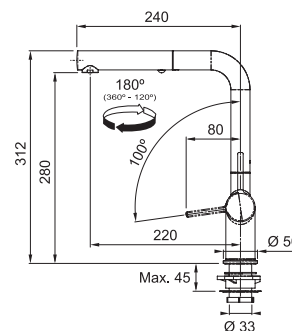

FRANKE

Active Twist

MYTHOS

1-greps armatur med udtrækstud og twist
Grebsplacering **100° / 0°**
Drejeområde **180°**
Hul for montage **Ø 35 mm**
Max. bordpladetykkelse **45 mm**

Active Twist
Ståloptik

115.0653.505