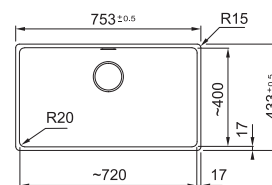

MRG 210-37

MRG 610-37

MRG 210-37
 Pris: 135.0697.440
3.273 kr eks.moms
4.091 kr inkl.moms

01 02 03 05 06

MRG 610-37
 Pris: 114.0667.714
3.419 kr eks.moms
4.274 kr inkl.moms

MARIS

Skab fra **800 mm**
 Udvendige mål **753x433 mm (plan)**
 Nedfældnings mål *Se inst.manual*
 Vask/Kumme **720x400x200 mm**
 Hul for armatur -
 Afløbssæt: 3 1/2" strainer.
 Inkl vandlås, 112.0221.107