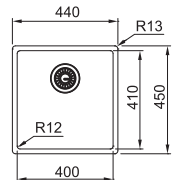

Skab fra **500 mm**
Udvendige mål **440x450 mm**
Nedfældnings mål Se installationsmanual
Vask/Kumme **400x410x200 mm**
Hul for armatur -
Afløbssæt: 112.0653.030 (antracite)
112.0652.898 (gold) 112.0652.978 (copper)
inkl. bundrist