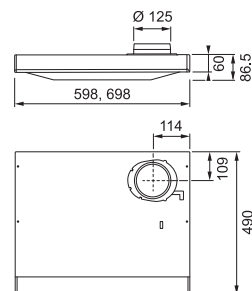

112.0637.628
Kulfilter for udvek-
sling til 1290B
408 kr eks.moms
510 kr inkl.moms

SMART

Model
SPIRIT 1200B
Emhætte

Emhætte Spirit 1200B
Energiklasse: **A+**
Bredde: **498/598/698 mm**
Kontroltype: **Elektronisk**
m³/h max (IEC 61591) **251**
m³/h int (IEC 61591) **305**
Lydniveau (dbA) **62**
Lydniveau int*** (dbA) **67**
Motoreffekt: (W) **53 W**
Belysning: **LED 1x6,5W**
Filter: **Aluminium**
Kulfilter: **ikke inkluderet**