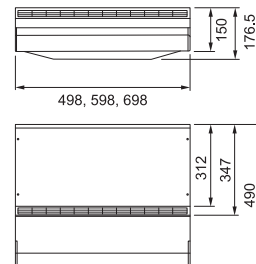

Kulfilteremhætte Classic
Energiklasse: **C**
Bredde: **498/598/698 mm**
Kontroltype: **Mekanisk vred**
m³/h max (IEC 61591) **200**
Lydniveau (dbA) **62**
Motoreffekt: (W) **70 W**
Belysning: **LED 1x6,5W**
Filter: **Aluminium**
Kulfilter: **112.0637.628**