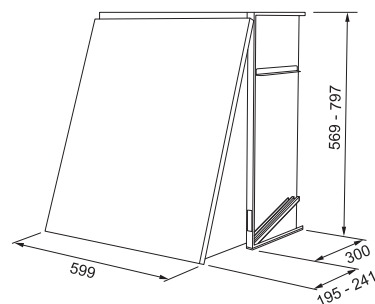

Model
Cabinet
353-10 60
Tilbehør

- **Kåpa Hvid høj 570 mm**
  110.0444.094
  5.374 kr eks.moms
  6.718 kr inkl. moms
- **Kåpa Hvid høj 700 mm**
  forberedt til reguleringsventil
  110.0444.096
  5.374 kr eks.moms
  6.718 kr inkl. moms
- **Kåpa Hvid høj 700 mm**
  110.0444.097
  5.374 kr eks.moms
  6.718 kr inkl. moms
- **Kåpa Hvid høj 797 mm**
  310.0668.116
  5.374 kr eks.moms
  6.718 kr inkl. moms

Energiklasse: B
Bredde: 599 mm
Kontroltype: **Elektronisk**
m³/h max (IEC 61591) **590**
Lydniveau (dbA) **63**
Motoreffekt: (W) **250 W**
Belysning: **LED 2x2W**
Filter: **Aluminium**
NB: Afdækningsliste kan være påkrævet afhængigt af køkkentype.