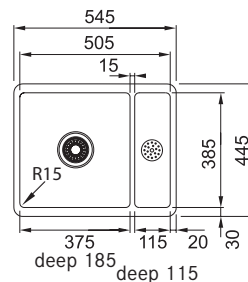

MYTHOS

Skab fra **600 mm**
Udvendige mål **545x445 mm**
Udskæringsmål **495x375 mm (R15)**
Vask/Kumme **375x385x185 mm**
Vask/Kumme **155x385x115 mm**
Hul for armatur -
Afløbssæt: 3 1/2" easy touch.
Inkl vandlås, 112.0551.365

- KBK 160 White 126.0335.714
- KBK 160 Magnolia 126.0335.884
- KBK 160 Black 126.0335.887

01 02

Pris: **6.302 kr eks.moms**
7.878 kr inkl.moms

6.712 kr eks.moms (Black)
8.390 kr inkl.moms (Black)

MYTHOS

Skab fra **450 mm**
Udvendige mål **445x445 mm**
Udskæringsmål **395x375 mm (R15)**
Vask/Kumme **405x385x175 mm**
Hul for armatur -
Afløbssæt: 3 1/2" easy touch.
Inkl vandlås, 112.0551.361

- KBK 110-40 White 126.0335.711
- KBK 110-40 Magnolia 126.0335.875
- KBK 110-40 Black 126.0335.878

01 02

Pris: **4.888 kr eks.moms**
6.110 kr inkl.moms

5.271 kr eks.moms (Black)
6.589 kr inkl.moms (Black)

Tolerancer på porcelænsvaske kan variere meget. Derfor anbefales at udskæring i bordplade udføres efter målene på den enkelte vask.