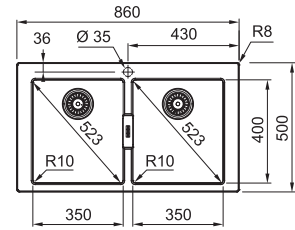

S2D 611-100
 Pris:

143.0638.550
2.584 kr eks.moms
3.230 kr inkl.moms

01 02 03 04

SMART

Skab fra **800 mm**
 Udvendige mål **860x500 mm**
 Nedfældnings mål **844x484 mm**
 Vask/Kumme **350x400x200 mm**
 Vask/Kumme **350x400x200 mm**
 Hul for armatur -
 Afløbssæt: 3 1/2" strainer.
 Inkl vandlås, 112.0551.365