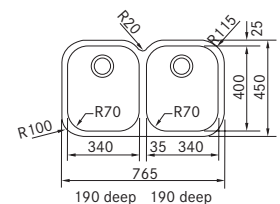

AMX 620 101.0221.090
 Pris: **3.253 kr eks.moms**
4.066 kr inkl.moms

02 03 04

SMART

Skab fra **800 mm**
 Udvendige mål **765x450 mm**
 Nedfældnings mål Se installationsmanual
 Vask/Kumme **340x400x190 mm**
 Vask/Kumme **340x400x190 mm**
 Hul for armatur -
 Afløbssæt: 3 1/2" strainer
 Inkl vandlås, 112.0220.661