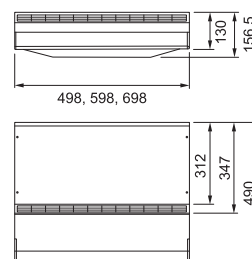

Kulfilteremhætte Hvid (1290B)
300.0616.703
2.721 kr eks.moms
3.401 kr inkl. moms

Kulfilteremhætte Hvid (1290B)
300.0616.702
2.721 kr eks.moms
3.401 kr inkl. moms

Kulfilteremhætte Hvid (1290B)
300.0616.701
2.721 kr eks.moms
3.401 kr inkl. moms

Emhætten har en indbygget motor og kræver sin egen ventilationskanal til udsugning af luft.
Kulfilteremhætten indeholder et kulfiltersæt og en kulfiltermatte til recirkulation.

Safe (S) produktet er udstyret med en komfuralarm, for komfurbeskyttelsesfunktion skal afbryderenheden bestilles separat.