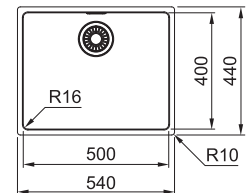

MRX 210-40 TL 127.0526.702
 Pris: **2.872 kr eks.moms**
3.590 kr inkl.moms

01 03 04 05

MARIS

Skab fra **600 mm**
 Udvendige mål **540x440 mm**
 Nedfældnings mål **510x410 mm**
 Vask/Kumme **500x400x180 mm**
 Hul for armatur -
 Afløbssæt: 3 1/2" strainer. 112.0312.196
 Inkl vandlås, 112.0551.361