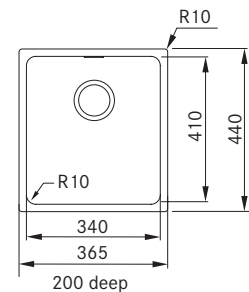

 SID 610-40 TH Carbon black 114.0505.522

 SID 610-40 TH Pure white 114.0505.523

Pris: **2.188 kr eks.moms**
2.735 kr inkl.moms

01 02 03 04 05

SMART

Skab fra **450 mm**
 Udvendige mål **365x440 mm**
 Nedfældnings mål Se installationsmanual
 Vask/Kumme **340x410x200 mm**
 Hul for armatur -
 Afløbssæt: 3 1/2" strainer.
 Inkl vandlås, 112.0551.361