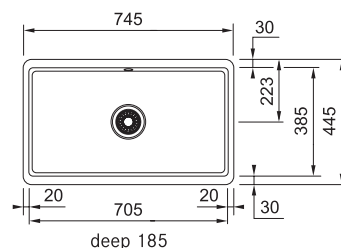

MYTHOS

Skab fra **800 mm**
Udvendige mål **745x445 mm**
Udsæringsmål **695x375 mm (R15)**
Vask/Kumme **705x385x185 mm**
Hul for armatur -
Afløbssæt: 3 1/2" easy touch.
Inkl vandlås, 112.0551.361

KBK 110-70 126.0381.439
White

KBK 110-70 126.0381.440
Magnolia

KBK 110-70 126.0381.512
Black

Pris: **8.772 kr eks.moms**
10.965 kr inkl.moms

9.181 kr eks.moms (Black)
11.476 kr inkl.moms (Black)

01 02

MYTHOS

Skab fra **600 mm**
Udvendige mål **545x445 mm**
Udsæringsmål **495x375 mm (R15)**
Vask/Kumme **505x385x185 mm**
Hul for armatur -
Afløbssæt: 3 1/2" easy touch.
Inkl vandlås, 112.0551.361

KBK 110-50 126.0335.712
White

KBK 110-50 126.0335.880
Magnolia

KBK 110-50 126.0335.883
Black

Pris: **5.381 kr eks.moms**
6.726 kr inkl.moms

5.792 kr eks.moms (Black)
7.240 kr inkl.moms (Black)

01 02

Tolerancer på porcelænsvaske kan variere meget. Derfor anbefales at udsæring i bordplade udføres efter målene på den enkelte vask.