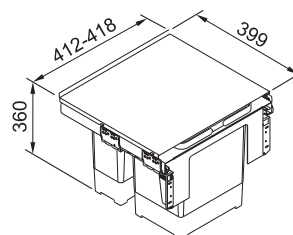

Sorter Garbo
45-2

121.0200.692

Pris:

2.412 kr eks.moms
3.015 kr inkl.moms