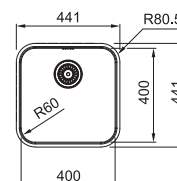

SRX 210-40 TL UG 127.0706.463
 Pris: **1.107 kr eks.moms**
1.384 kr inkl.moms

01 02 03

SMART

Skab fra **500 mm**
 Udvendige mål **441x441 mm**
 Nedfældnings mål Se installationsmanual
 Vask/Kumme **400x400x170 mm**
 Hul for armatur -
 Afløbssæt: 3 1/2" strainer. 112.0689.171
 Inkl vandlås, 112.0551.361