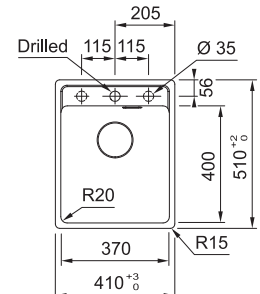

01 03 04 05 06

Pris: **3.374 kr eks.moms**
4.218 kr inkl.moms