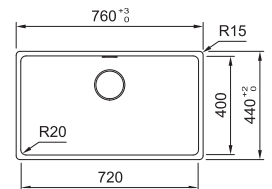

MARIS

Skab fra **800 mm**
Udvendige mål **760x440 mm (nedfæld)**
Nedfældnings mål *Se inst.manual*
Vask/Kumme **720x400x200 mm**
Hul for armatur -
Afløbssæt: 3 1/2" strainer.
Inkl vandlås, 112.0221.107

	MRG 610-72 Polar White	114.0720.533
	MRG 610-72 Stone Grey	114.0720.534
	MRG 610-72 Onyx	114.0667.717
	MRG 610-72 Slate Grey	114.0720.532
	MRG 610-72 Coffee	114.0720.535
	MRG 610-72 Oyster	114.0720.536

Pris: **4.072 kr eks.moms**
5.090 kr inkl.moms

MARIS

Skab fra **600 mm**
Udvendige mål **560x440 mm (nedfæld)**
Nedfældnings mål *Se inst.manual*
Vask/Kumme **520x400x200 mm**
Hul for armatur -
Afløbssæt: 3 1/2" strainer.
Inkl vandlås, 112.0221.107

	MRG 610-52 Polar White	114.0720.524
	MRG 610-52 Stone Grey	114.0720.525
	MRG 610-52 Onyx	114.0667.719
	MRG 610-52 Slate Grey	114.0720.523
	MRG 610-52 Coffee	114.0720.526
	MRG 610-52 Oyster	114.0720.527

Pris: **3.702 kr eks.moms**
4.628 kr inkl.moms

MARIS

Skab fra **450 mm**
Udvendige mål **410x440 mm (nedfæld)**
Nedfældnings mål *Se inst.manual*
Vask/Kumme **370x400x200 mm**
Hul for armatur -
Afløbssæt: 3 1/2" strainer.
Inkl vandlås, 112.0221.107

	MRG 610-37 Polar White	114.0720.516
	MRG 610-37 Stone Grey	114.0720.517
	MRG 610-37 Onyx	114.0667.715
	MRG 610-37 Slate Grey	114.0720.515
	MRG 610-37 Coffee	114.0720.518
	MRG 610-37 Oyster	114.0720.519

Pris: **3.419 kr eks.moms**
4.274 kr inkl.moms