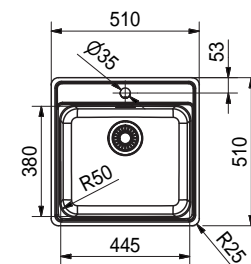

Skab fra **500 mm**
Udvendige mål **510x510 mm**
Nedfældnings mål **487x487 mm**
Vask/Kumme **445x380x200 mm**
Hul for armatur **1 x Ø 35 mm**
Afløbssæt: 3 1/2" strainer. 112.0312.196
Inkl vandlås, 112.0551.361