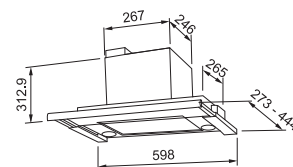

Model
692

Spiskåpa Hvid (692-10 RF front 60 cm)

Forseglelig luge 315.0515.511
4.281 kr eks.moms
5.352 kr inkl. moms

Spiskåpa Hvid (692-10 RF front 60 cm)

Grundlæggende flowluge 315.0515.513
4.281 kr eks.moms
5.352 kr inkl. moms

Spiskåpa Hvid (692-10/12 RF front 60 cm)

Forseglelig og grundlæggende flowluge 315.0700.151
4.091 kr eks.moms
5.114 kr inkl. moms