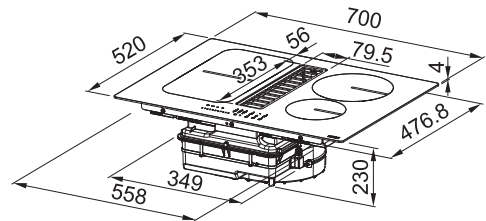

Induktionskogeplade:

Udvendige mål: **700x520 mm**
Nedfældnings mål: **560x490 mm (Slim-top)**
Antal zoner: **4**
Kontrolltype: **Centrerad Touch control**
Zonmål: **2x 190x210 mm med brofunktion**
Højre side: **1x Ø200 + 1x Ø145 mm**
Timer og børnelås