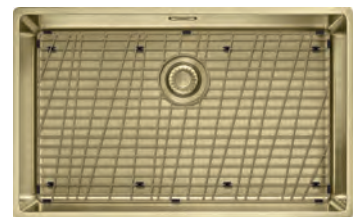

1. BXM 210-40 antracite 127.0674.537
   - BXM 210-40 gold 127.0674.582
   - BXM 210-40 copper * 127.0674.583
2. Pris: **8.245 kr eks.moms**
   10.306 kr inkl.moms