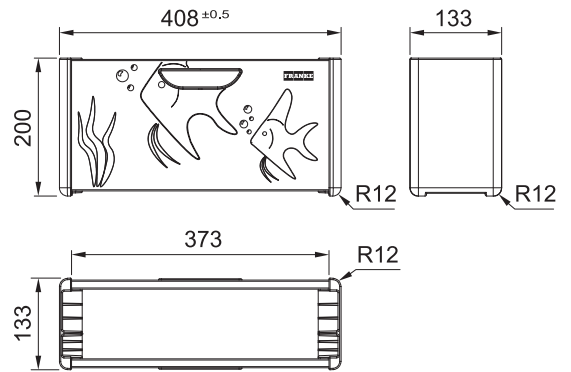

Udvendige mål: 408x133x200mm
Indeholder: Opbevaringskasse i rustfri stål
Skylleskål i rustfri stål
Kniv i sort stål
Skærebræt i valnød

Bemærk Kompatibel med vaske i Franke Box-serien min. 340 mm