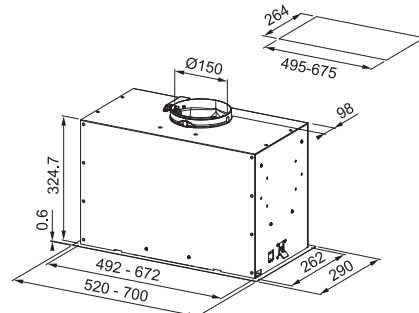

Box

SMART

Rustfri
305.0599.543
3.067 kr eks.moms
3.834 kr inkl. moms

Energiklasse: **B**
Bredde: **520 mm**
Kontroltype: **Mekanisk**
m³/h max (IEC 61591) **590**
Lydniveau (dbA) **63**
Motoreffekt: (W) **250 W**
Belysning: **LED 2x1W**
Filter: **Aluminium**
Kulfilter: **ikke inkluderet**