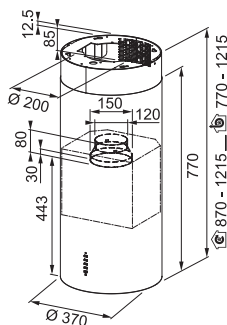

Energiklasse: A
Bredde: 370 mm
Kontroltype: Soft touch
m³/h max (IEC 61591) 570
m³/h int (IEC 61591) 700
Lydniveau (dbA) 65
Lydniveau int*** (dbA) 69
Motoreffekt: (W) 250 W
Belysning: LED 2x1W
Filter: Aluminium
Kulfilter: 112.0016.756 ingår

Model

FTU Plus 3707 I