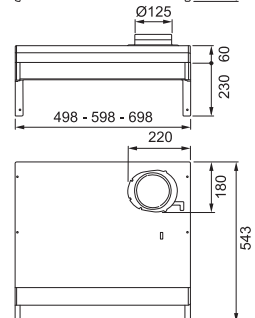

Emhætten har en indbygget motor og kræver sin egen ventilationskanal til udsugning af luft.
Kulfilteremhætten indeholder et kulfiltersæt og en kulfiltermåtte til recirkulation.

Non-Stop har en indbygget motor, der i ventilationstilstand kører næsten lydløst ved lav hastighed for at sikre grundventilation. Anvendes hovedsageligt i selvtrækkende huse. **BEMÆRK!** Non-Stop må ikke installeres uden samtykke fra ejendommens ejer.

Emhætte med spjæld (Spiskåpa) har ikke sin egen motor, men bruger i stedet husets centrale ventilator. Luftstrømmen justeres ved at åbne eller lukke emhættens spjæld. Emhætte til rådighed for lejlighed -10

-10: Ejendomme med en fælles central ventilator.