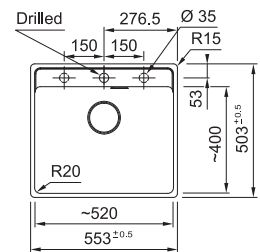

01 03 04 05 06

Pris: **3.273 kr eks.moms**
4.091 kr inkl.moms

MRG 210-52 TL 135.0664.544
Matt black

MRG 210-52 TL 135.0664.550
White

MRG 210-52 TL 135.0664.546
Onyx

MRG 210-52 TL 135.0664.548
Stone Grey

MARIS