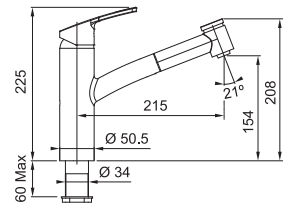

Pris:

1.092 kr eks.moms
1.365 kr inkl.moms

SMART

1-grebs armatur med udtrækstud håndbruser.
Drejeområde **360°**
Hul for montage **Ø 35 mm**
Max. bordpladetykkelse **60 mm**

Smart udtrækstud 115.0391.482
Krom