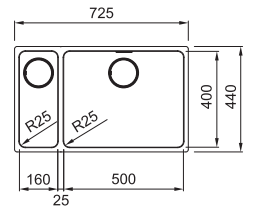

MYX 160-50-16 V 122.0632.369
 MYX 160-50-16 H 122.0632.368
 Pris: **5.808 kr eks.moms**
7.260 kr inkl.moms

01 02 03 04

MYTHOS

Skab fra **600 mm**
 Udvendige mål **555x430 mm**
 Nedfældnings mål **525x400 mm**
 Vask/Kumme **340x400x200 mm**
 Vask/Kumme **160x400x150 mm**
 Hul for armatur -
 Afløbssæt: Turboafløb med dækplade
 112.0312.205
 Inkl vandlås, 112.0221.121