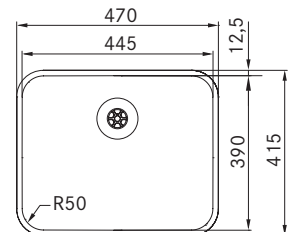

LAX 210-50
 Pris:

127.0324.038
2.862 kr eks.moms
3.578 kr inkl.moms

01 02

MARIS

Skab fra **600 mm**
 Udvendige mål **470x415 mm**
 Nedfældnings mål Se installationsmanual
 Vask/Kumme **445x390x175 mm**
 Hul for armatur -
 Afløbssæt: Turbo waste. 112.0312.204
 Inkl vandlås, 112.0551.361