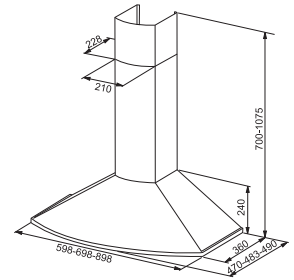

90 cm

SMART

Model
TENDER ALLIANCE

Tender Alliance
Energiklasse: **C**
Bredde: **698 mm**
Kontroltype: **Elektronisk**
m³/h max (IEC 61591) **350**
Lydniveau (dbA) **64**
Motoreffekt: (W) **85 W**
Belysning: **LED 2x2W**
Filter: **Aluminium**