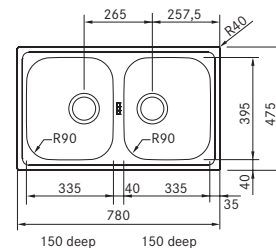

Skab fra **800 mm**
Udvendige mål **780x475 mm**
Nedfældnings mål **760x455 mm**
Vask/Kumme **335x395x150 mm**
Vask/Kumme **335x395x150 mm**
Hul for armatur -
Afløbssæt: 3 1/2" strainer.
Inkl vandlås, 112.0220.661