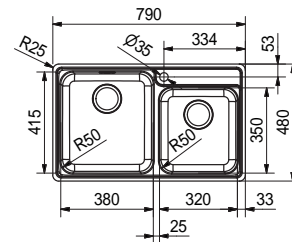

BCX 211-86 V
 BCX 211-86 H
 Pris:

127.0550.785
 127.0550.784
2.111 kr eks.moms
2.639 kr inkl.moms

01

SMART

Skab fra **800 mm**
 Udvendige mål **790x480 mm**
 Nedfældnings mål **767x457 mm**
 Vask/Kumme **380x415x200 mm**
 Vask/Kumme **320x350x180 mm**
 Hul for armatur **1 x Ø 35 mm**
 Afløbssæt: 3 1/2" strainer. 112.0312.200
 Inkl vandlås, 112.0221.121