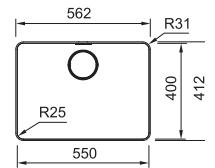

MYX 210-70 127.0631.102
 Pris: **4.125 kr eks.moms**
5.156 kr inkl.moms

01 02 03 04

MYTHOS

Skab fra **600 mm**
 Udvendige mål **562x412 mm**
 Nedfældnings mål Se installationsmanual
 Vask/Kumme **550x400x200 mm**
 Hul for armatur -
 Afløbssæt: Turboafløb med dækplade
 112.0312.204
 Inkl vandlås, 112.0280.320