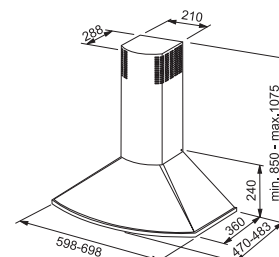

Model
TENDER Kulfilteremhætte

Kulfilteremhætten recirkulerer luften og har ikke brug for en ventilationskanal.

60 cm

Kulfilteremhætte Rustfri (729)
110.0351.268
5.656 kr eks.moms
7.069 kr inkl. moms

Kulfilteremhætte Hvid (729)
110.0351.269
5.615 kr eks.moms
7.019 kr inkl. moms

Kulfilteremhætte Rustfri (729-HE)
320.0512.601
5.829 kr eks.moms
7.286 kr inkl. moms

Kulfilteremhætte Hvid (729-HE)
320.0512.602
5.794 kr eks.moms
7.243 kr inkl. moms

70 cm

Kulfilteremhætte Rustfri (729)
110.0351.270
5.888 kr eks.moms
7.360 kr inkl. moms

90 cm