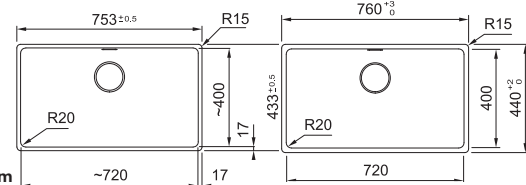

05
112.0188.651
Mobil afløbsbakke
342x430x22 mm
956 kr eks.moms
1.195 kr inkl.moms

06
112.0658.444
Afløbssæt 1 kumme
Matt black
790 kr eks.moms
988 kr inkl.moms

Skab fra **800 mm**
Udvendige mål **753x433 mm**
(plan)
Udvendige mål **760x440 mm**
(nedfæld)
Nedfældnings mål *Se inst.manual*
Vask/Kumme **720x400x200 mm**
Hul for armatur -
Afløbssæt: 3 1/2" strainer.
Inkl vandlås, 112.0221.107

MRG 210-72

MRG 610-72

MRG 210-72
Pris: 135.0697.482
3.950 kr eks.moms
4.938 kr inkl.moms

01 02 03 05 06

MRG 610-72
Pris: 114.0667.716
4.072 kr eks.moms
5.090 kr inkl.moms