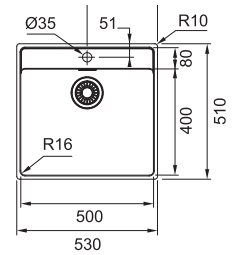

Skab fra **600 mm**
Udvendige mål **530x510 mm**
Nedfældnings mål **510x490 mm**
Vask/Kumme **500x400x180 mm**
Hul for armatur 1 x Ø 35 mm
Afløbssæt: 3 1/2" strainer. 112.0312.196
Inkl vandlås, 112.0551.361