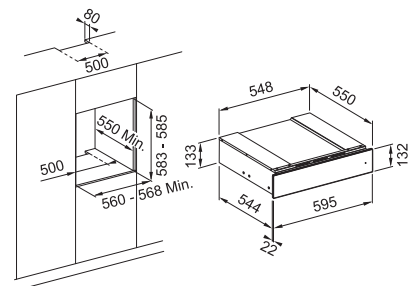

FMY 45 MW XS - matcher FMY 98 P XS
FMY 45 MW BK - matcher FMY 99 P BK, FMY 99 HS BK

MYTHOS

Model
FMY 14 P DRW BK

Varmeskuffe
131.0640.710
6.792 kr eks.moms
8.490 kr inkl. moms

Typ: **Varmeskuffe**
Bredde: **595 mm**
Kapacitet: **16 liter**
Kapacitet vægt: **25 kg**