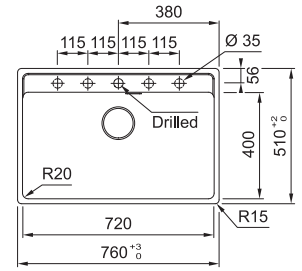

MARIS

- MRG 610-72 TL 114.0664.559
  Matt black
- MRG 610-72 TL 114.0664.556
  White
- MRG 610-72 TL 114.0664.558
  Onyx
- MRG 610-72 TL 114.0664.557
  Stone Grey

Skab fra **800 mm**
Udvendige mål **760x510 mm**
Nedfældnings mål Se installationsmanual
Vask/Kumme **720x400x200 mm**
Hul for armatur 1 x Ø 35 mm + 4 forberett
Afløbssæt: 3 1/2" strainer. 112.0665.097
Inkl vandlås, 112.0221.107

01 03 04 05 06

Pris: **3.711 kr eks.moms**
4.639 kr inkl.moms

MARIS

- MRG 610-52 TL 114.0664.408
  Matt black
- MRG 610-52 TL 114.0664.542
  White
- MRG 610-52 TL 114.0664.528
  Onyx
- MRG 610-52 TL 114.0664.529
  Stone Grey

Skab fra **600 mm**
Udvendige mål **560x510 mm**
Nedfældnings mål Se installationsmanual
Vask/Kumme **520x400x200 mm**
Hul for armatur 1 x Ø 35 mm + 2 forberett
Afløbssæt: 3 1/2" strainer. 112.0665.097
Inkl vandlås, 112.0221.107

01 03 04 05 06

Pris: **3.374 kr eks.moms**
4.218 kr inkl.moms

MARIS

- MRG 610-37 TL 114.0664.551
  Matt black
- MRG 610-37 TL 114.0664.506
  White
- MRG 610-37 TL 114.0664.510
  Onyx
- MRG 610-37 TL 114.0664.509
  Stone Grey

Skab fra **450 mm**
Udvendige mål **410x510 mm**
Nedfældnings mål Se installationsmanual
Vask/Kumme **370x400x200 mm**
Hul for armatur 1 x Ø 35 mm + 2 forberett
Afløbssæt: 3 1/2" strainer. 112.0665.097
Inkl vandlås, 112.0221.107

01 03 04 05 06

Pris: **3.374 kr eks.moms**
4.218 kr inkl.moms