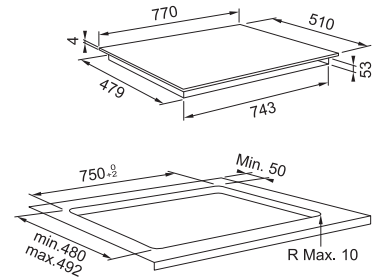

Induktionskogeplade
 108.0613.588
 19.992 kr eks.moms
 24.990 kr inkl. moms

Type: **Elektrisk**
 Teknologi: **Induktion**
 Bredd: **770 mm**
 Kontrolltyp: **LCD touch kontroll**
 Antal zoner: **8-Full flexi**
 Interface: **Hvid display**
 Antal funktioner: **19**
 Max booster (W): **1800**
 Total effekt: (kW) **7,4**
 Spænding: **220-240 V**
 Energiforbrug: **194**