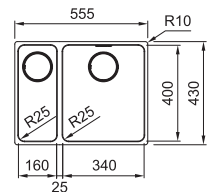

MYX 160-50-16 V 122.0632.369
 MYX 160-50-16 H 122.0632.368
 Pris: **5.808 kr eks.moms**
7.260 kr inkl.moms

01 02 03 04

MYTHOS

Skab fra **600 mm**
 Udvendige mål **555x430 mm**
 Nedfældnings mål **525x400 mm**
 Vask/Kumme **340x400x200 mm**
 Vask/Kumme **160x400x150 mm**
 Hul for armatur -
 Afløbssæt: Turboafløb med dækplade
 112.0312.205
 Inkl vandlås, 112.0221.121