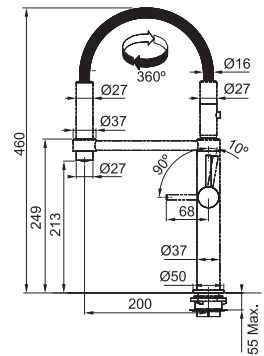

Pris:

4.458 kr eks.moms
5.573 kr inkl.moms

Pescara 360

MYTHOS

1-grebs armatur flex m/brus 360°
Håndbruser med ekstra lang rækkevidde,
ingen backswing, operation højre.
Grebsplacering **90°/10°**
Hul for montage **Ø 35 mm**
Max. bordpladetykkelse **55 mm**