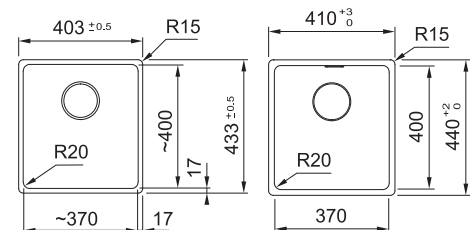

MRG 210-52

MRG 610-52

MRG 210-52
 Pris: 135.0697.481
3.590 kr eks.moms
4.488 kr inkl.moms

01 02 03 05 06

MRG 610-52
 Pris: 114.0667.718
3.702 kr eks.moms
4.628 kr inkl.moms

Skab fra **450 mm**
 Udvendige mål **403x433 mm**
 (plan)
 Udvendige mål **410x440 mm**
 (nedfæld)
 Nedfældnings mål *Se inst.manual*
 Vask/Kumme **370x400x200 mm**
 Hul for armatur -
 Afløbssæt: 3 1/2" strainer.
 Inkl vandlås, 112.0221.107