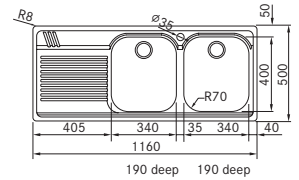

03

112.0008.448
Trådkurv rustfri
295x375x134 mm
525 kr eks.moms
656 kr inkl.moms

04

112.0049.608
Bundrist rustfri
340x400 mm
215 kr eks.moms
269 kr inkl.moms

SMART

Skab fra **800 mm**
 Udvendige mål **1160x500 mm**
 Nedfældnings mål **1140x480 mm**
 Vask/Kumme **340x400x190 mm**
 Vask/Kumme **340x400x190 mm**
 Hul for armatur **1 x Ø 35 mm**
 Afløbssæt: 3 1/2" strainer
 Inkl vandlås, 112.0220.661