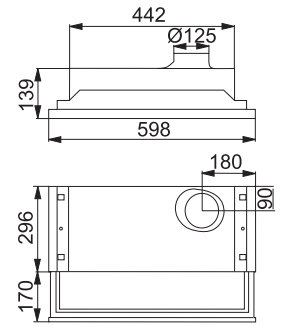

SMART

Emhætte Hvid (420 60 cm)

110.0037.335
2.690 kr eks.moms
3.362 kr inkl. moms

Emhætte Silver/Sort (420 60 cm)

110.0037.336
2.759 kr eks.moms
3.449 kr inkl. moms

Emhætte 420

Energiklasse: **C**
Bredde: **598 mm**
Kontroltype: **Mekanisk**
m³/h max (IEC 61591) **340**
Lydniveau (dbA) **58**
Motoreffekt: (W) **71 W**
Belysning: **LED 11W**
Filter: **Aluminium/polyester**
Kulfilter: **ikke inkluderet**

Spiskåpa Hvid (490-10 60 cm)

110.0038.507
2.436 kr eks.moms
3.045 kr inkl. moms

Spiskåpa Hvid (490-12 60 cm)

110.0059.079
2.029 kr eks.moms
2.536 kr inkl. moms

Spiskåpa Hvid (490-16 60 cm)

110.0038.509
2.623 kr eks.moms
3.279 kr inkl. moms

Model

420 og 490

Emhætten har en indbygget motor og kræver sin egen ventilationskanal til udluftning. Kulfiltersæt er tilgængeligt som tilbehør.

Emhætte med spjæld (Spiskåpa) har ikke sin egen motor, men bruger i stedet husets centrale ventilator. Luftstrømmen justeres ved at åbne eller lukke emhættens spjæld. Emhætten fås til både lejlighed -10/12 og villa -16.

-10: Ejendomme med fælles central ventilator.

-12: Ejendomme med fælles centralventilator, potentialfri kontakt.

-16: Med transformer til styring af centralventilator i ejendomme med selvstyrende ventilation.