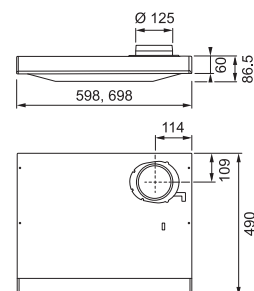

70 cm

Alliance Hvid (1240B-10)
300.0616.754
2.547 kr eks.moms
3.184 kr inkl. moms

Alliance Hvid (1240B-16)
300.0616.756
2.980 kr eks.moms
3.725 kr inkl. moms

Model
SPIRIT 1243B
COMFORT +

Comfort Plus Spirit 1243B
Energiklasse: **A**
Bredde: **498/598/698 mm**
Kontroltype: **Elektronisk**
m³/h max (IEC 61591) **154**
Justerbar luftmængde m³/h **101-184**
Lydniveau (dbA) **55**
Motoreffekt: (W) **70 W**
Belysning: **LED 1x6,5W**
Filter: **Aluminium**
Kulfilter: **ikke inkluderet**
Forberedt for Safe, kan udstyres med en alarmfunktion til komfuret