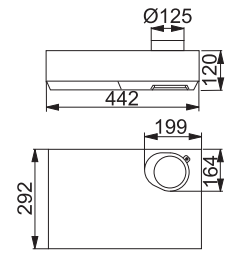

Spiskåpa Sølv (480-16 45 cm)

110.0037.972
1.863 kr eks.moms
2.328 kr inkl. moms