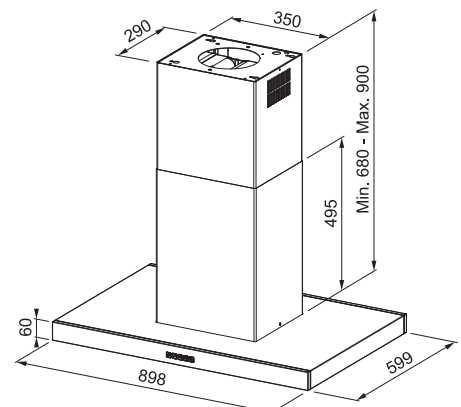

Tale køkkenø

MYTHOS

Mat sort for køkkenø
325.0657.511
5.519 kr eks.moms
6.899 kr inkl. moms

Energiklasse: **A++**
Bredde: **898 mm**
Kontroltype: **Kapacitativ touch**
m³/h max (IEC 61591) **470**
m³/h int (IEC 61591) **750**
Lydniveau (dbA) **57**
Lydniveau int*** (dbA) **68**
Motoreffekt: (W) **270 W**
Belysning: **LED 4x1W**
Filter: **Aluminium**
Kulfilter: **inkl. 112.0016.756**

Model
TALE 905 I

Tilbehør

112.0016.756
Kulfilter standard
223 kr eks.moms
279 kr inkl.moms

112.0174.992
Kulfilter Long Lasting
712 kr eks.moms
890 kr inkl.moms