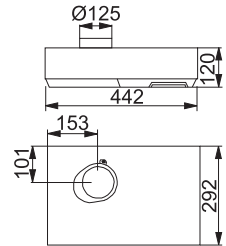

Model

400 og 480 INDSATSER

Emhætten har en indbygget motor og kræver sin egen ventilationskanal til udluftning.
Kulfiltersæt er tilgængeligt som tilbehør. Specifikationer for emhætterne kan findes på vores hjemmeside.

Emhætte med spjæld (Spiskåpa) har ikke sin egen motor, men bruger i stedet husets centrale ventilator. Luftstrømmen justeres ved at åbne eller lukke emhættens spjæld. Emhætten fås til både lejlighed -12 og villa -16.

-12: Ejendomme med fælles centralventilator, potentialfri kontakt.

-16: Med transformere til styring af centralventilator i ejendomme med selvstyrende ventilation.