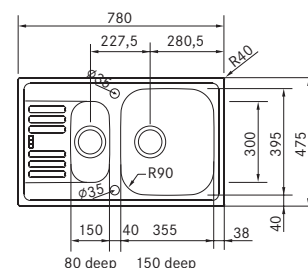

EFX 620-78
 Pris:

101.0220.905
2.149 kr eks.moms
2.686 kr inkl.moms

01

Skab fra **600 mm**
 Udvendige mål **780x475 mm**
 Nedfældnings mål **760x455 mm**
 Vask/Kumme **355x395x150 mm**
 Vask/Kumme **150x300x80 mm**
 Hul for armatur - / 2 x Ø 35 mm
 Afløbssæt: 3 1/2" strainer. / Løft-op
 Inkl vandlås, 112.0220.661 / 112.0220.663