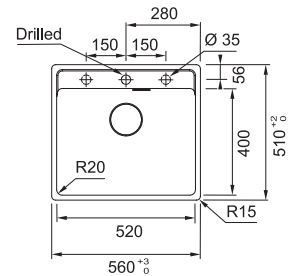

MARIS

MRG 610-72 TL 114.0720.537
Slate Grey

MRG 610-72 TL 114.0720.538
Coffee

MRG 610-72 TL 114.0720.539
Oyster

Skab fra **800 mm**
Udvendige mål **760x510 mm**
Nedfældnings mål Se inst.manual
Vask/Kumme **720x400x200 mm**
Hul for armatur 1 x Ø 35 mm + 4 forberett
Afløbssæt: 3 1/2" strainer. 112.0665.097
Inkl vandlås, 112.0221.107

01 03 04 05 06

Pris: **3.711 kr eks.moms**
4.639 kr inkl.moms

MARIS

MRG 610-52 TL 114.0720.529
Slate Grey

MRG 610-52 TL 114.0720.530
Coffee

MRG 610-52 TL 114.0720.531
Oyster

Skab fra **600 mm**
Udvendige mål **560x510 mm**
Nedfældnings mål Se inst.manual
Vask/Kumme **520x400x200 mm**
Hul for armatur 1 x Ø 35 mm + 2 forberett
Afløbssæt: 3 1/2" strainer. 112.0665.097
Inkl vandlås, 112.0221.107

01 03 04 05 06

Pris: **3.374 kr eks.moms**
4.218 kr inkl.moms

MARIS

MRG 610-37 TL 114.0720.520
Slate Grey

MRG 610-37 TL 114.0720.521
Coffee

MRG 610-37 TL 114.0720.522
Oyster

Skab fra **450 mm**
Udvendige mål **410x510 mm**
Nedfældnings mål Se inst.manual
Vask/Kumme **370x400x200 mm**
Hul for armatur 1 x Ø 35 mm + 2 forberett
Afløbssæt: 3 1/2" strainer. 112.0665.097
Inkl vandlås, 112.0221.107

01 03 04 05 06

Pris: **3.374 kr eks.moms**
4.218 kr inkl.moms