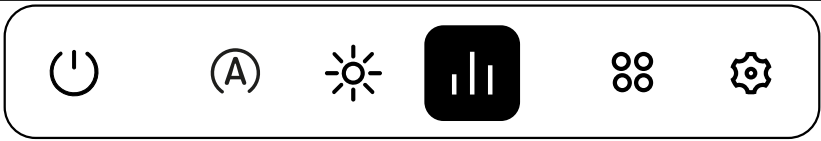

Affichage paramètres hebdomadaires

Thu, Dec 9, 2021 9:28 AM

Monday, December 6, 2021