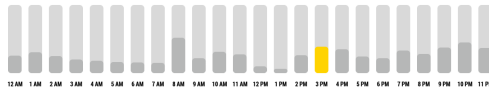

Velg ønsket ukedag for å vise info om den aktuelle dagen

Thu, Dec 9, 2021 9:28 AM

Monday, December 6, 2021 - 3 PM