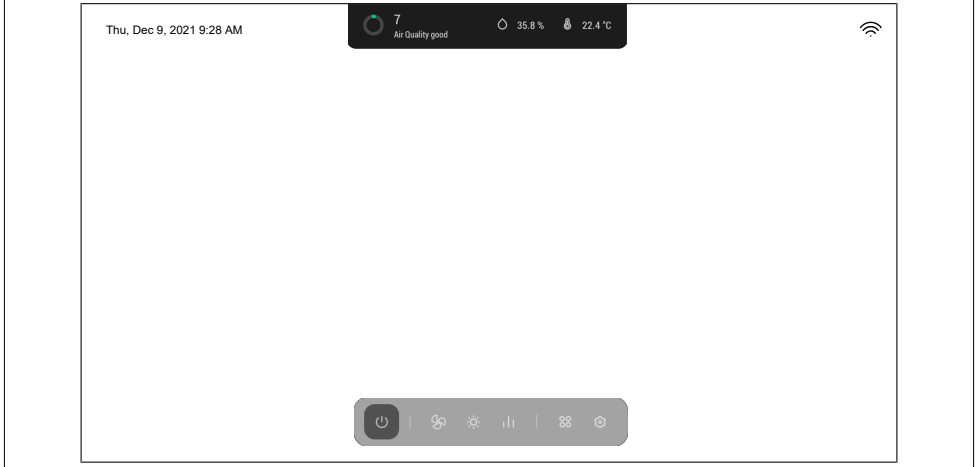

MONİTÖRÜN TEMEL FONKSİYONLARI

Başlangıç menüsü

Simge	Fonksiyonu
	Cihazı açar/kapatır Diğer fonksiyonları etkinleştirmeden önce cihazı açın; cihaz birinci hızda OTOMATİK modda ve en yüksek ışık şiddetiyle açılır
 	Motor hızı yönetim menüsü
	Aydınlatma tesisatı yönetim menüsü
	Ortam parametreleri izleme menüsü
	Uygulama yönetimi menüsü
	Ayar yönetimi menüsü