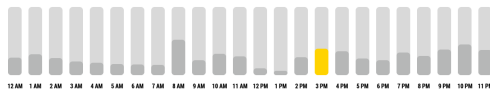

Selezionando il giorno della settimana desiderato viene visualizzato il dettaglio di quel giorno specifico

Thu, Dec 9, 2021 9:28 AM

Monday, December 6, 2021 - 3 PM