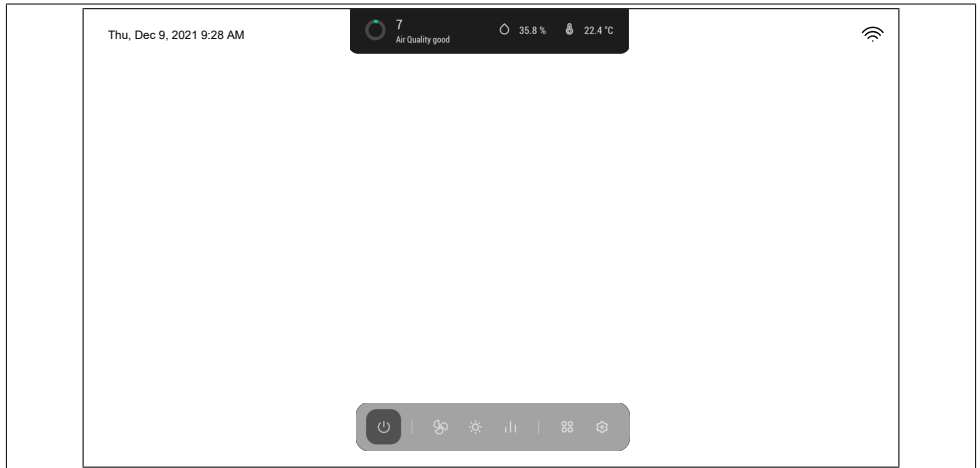

MONITORENS FUNKSJONSPRINSIPER

Startmeny

Ikon	Funksjon
	Slår På/Av enheten. Før andre funksjoner aktiveres må man slå på enheten. Den vil aktiveres i funksjonsmodus AUTO ved første hastighet og lysene ved maksimal intensitet.
	Motorhastighetsmeny
	Lysanleggsmeny
	Overvåkingsmeny for miljøparametre
	App-meny
	Innstillingsmeny