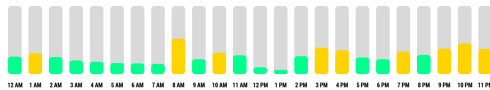

Visualizzazione parametri settimanali

Thu, Dec 9, 2021 9:28 AM

Monday, December 6, 2021

Selezionando il giorno della settimana desiderato viene visualizzato il dettaglio di quel giorno specifico

Thu, Dec 9, 2021 9:28 AM

Monday, December 6, 2021 - 3 PM

Torna al menù precedente