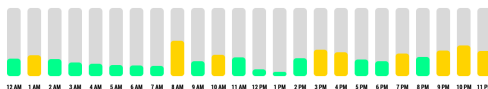

Valaistusjärjestelmän hallintavalikko

Kuvake	Toiminto
	Asettaa valojen tehokkuuden
	Asettaa valojen värin lämmön
	Palaa edelliseen valikkoon

Viikkoparametrien näyttö

Thu, Dec 9, 2021 9:28 AM

Monday, December 6, 2021