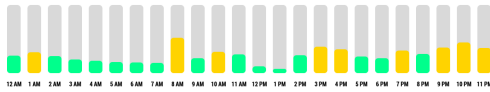

عرض المعلمات الأسبوعية

Thu, Dec 9, 2021 9:28 AM

Monday, December 6, 2021