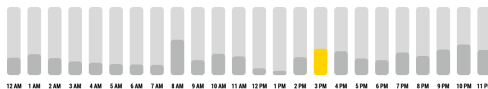

Kun valitaan haluttu viikonpäivä, näkyviin tulee kyseisen päivän tieto

Thu, Dec 9, 2021 9:28 AM

Monday, December 6, 2021 - 3 PM