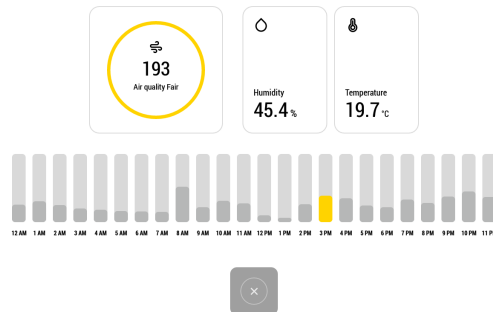

Seleccionando el día de la semana deseado se visualiza el detalle de ese día específico

Thu, Dec 9, 2021 9:28 AM

Monday, December 6, 2021 - 3 PM