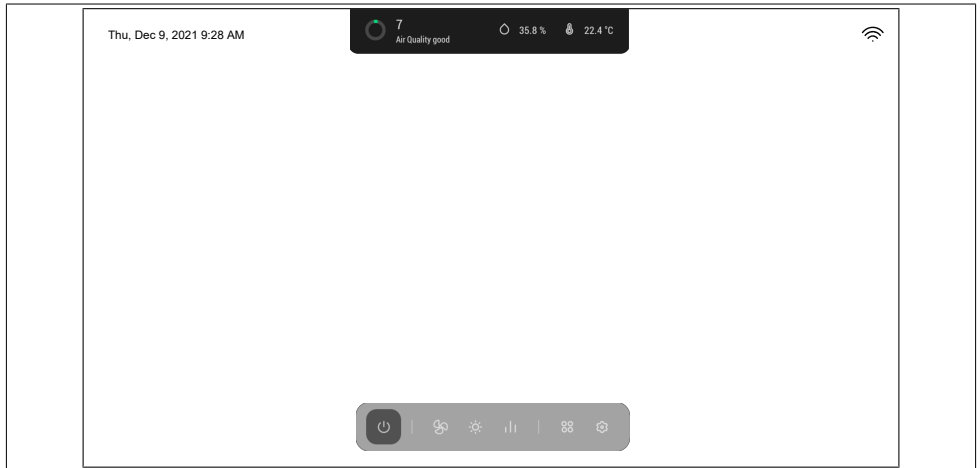

Menù gestione impostazioni

Icona	Funzione
	Imposta screensaver
	Gestione Wi-Fi
	Associa smartphone E' possibile associare più di un dispositivo
	Impostazione preferenze
	Torna al menù precedente

Altre funzioni

Icona	Funzione
	LAMPEGGIANTE = non connesso alla rete Wi Fi FISSO = connesso alla rete Wi-Fi

Per ulteriori dettagli delle funzioni fare riferimento al manuale uso del prodotto.

MAIN MONITOR FUNCTIONS

Starting menu