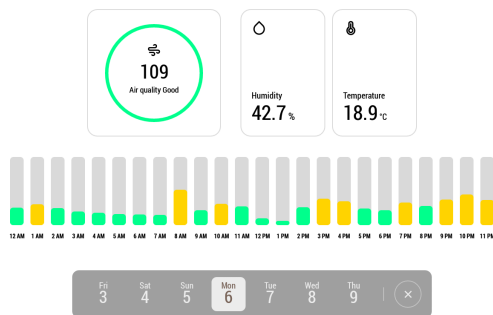

Visualiser ugentlige parametre

Thu, Dec 9, 2021 9:28 AM

Monday, December 6, 2021