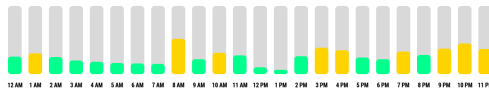

Affichage paramètres hebdomadaires

Thu, Dec 9, 2021 9:28 AM

Monday, December 6, 2021

La sélection du jour de la semaine souhaité permet d'afficher le détail de ce jour en particulier

Thu, Dec 9, 2021 9:28 AM

Monday, December 6, 2021 - 3 PM

Revenir au menu précédent