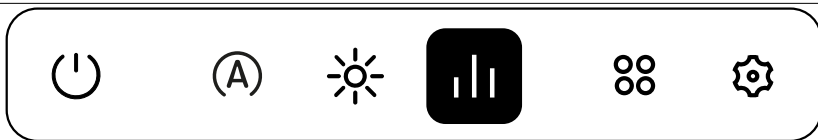

Prikaz parametara tjedno

Thu, Dec 9, 2021 9:28 AM

Monday, December 6, 2021