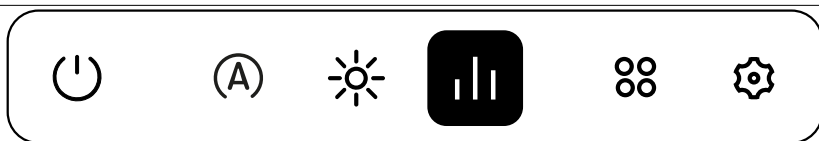

Nabídka monitoringu parametrů prostředí

Zobrazení týdenních parametrů

Thu, Dec 9, 2021 9:28 AM

Monday, December 6, 2021