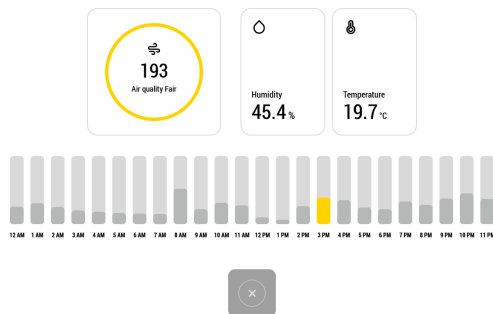

Vælg den ønskede ugedag
denne dags specifikke detalje visualiseres

Thu, Dec 9, 2021 9:28 AM

Monday, December 6, 2021 - 3 PM