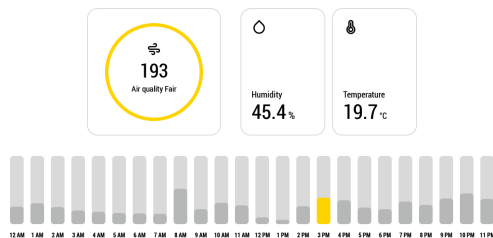

Odabirom željenog dana tjedna prikazuje se pojedinost tog određenog dana

Thu, Dec 9, 2021 9:28 AM

Monday, December 6, 2021 - 3 PM