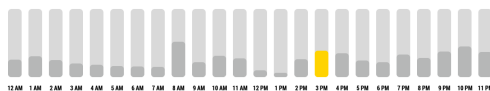

Výběrem požadovaného dne v týdnu se zobrazí podrobnosti daného konkrétního dne

Thu, Dec 9, 2021 9:28 AM

Monday, December 6, 2021 - 3 PM