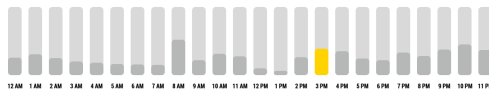

La sélection du jour de la semaine souhaité permet d'afficher le détail de ce jour en particulier

Thu, Dec 9, 2021 9:28 AM

Monday, December 6, 2021 - 3 PM