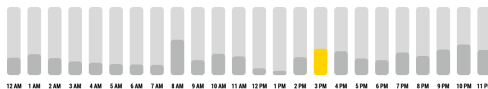

Atlasot vēlamo nedēļas dienu
tiek parādīta informācija par konkrēto dienu

Thu, Dec 9, 2021 9:28 AM

Monday, December 6, 2021 - 3 PM