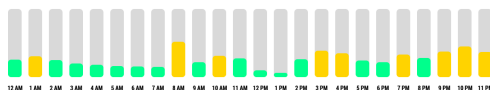

Zobrazení týdenních parametrů

Thu, Dec 9, 2021 9:28 AM

Monday, December 6, 2021