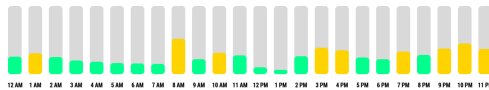

Visning av ukeparametre

Thu, Dec 9, 2021 9:28 AM

Monday, December 6, 2021

Velg ønsket ukedag for å vise info om den aktuelle dagen

Thu, Dec 9, 2021 9:28 AM

Monday, December 6, 2021 - 3 PM

Gå tilbake til forrige meny