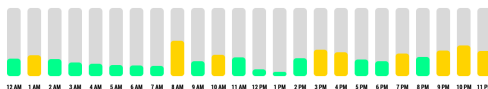

Nedēļas parametru displejs

Thu, Dec 9, 2021 9:28 AM

Monday, December 6, 2021

Atlasot vēlamo nedēļas dienu
tiek parādīta informācija par konkrēto dienu

Thu, Dec 9, 2021 9:28 AM

Monday, December 6, 2021 - 3 PM

Atgriezies iepriekšējā izvēlnē