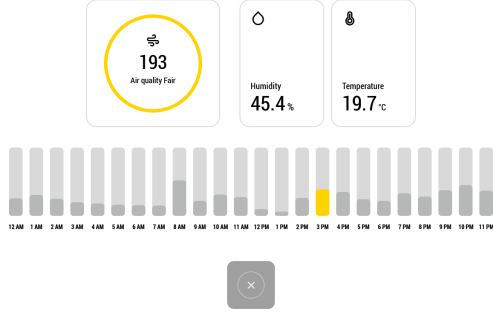

باختيار اليوم المطلوب من الأسبوع،
يتم عرض تفاصيل اليوم المحدد

Thu, Dec 9, 2021 9:28 AM

Monday, December 6, 2021 - 3 PM

ارجع إلى القائمة السابقة