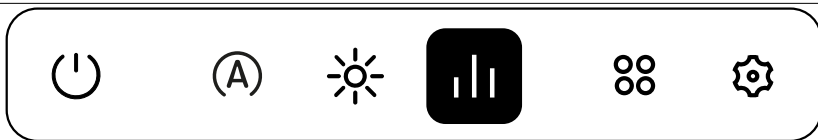

Nedēļas parametru displejs

Thu, Dec 9, 2021 9:28 AM

Monday, December 6, 2021