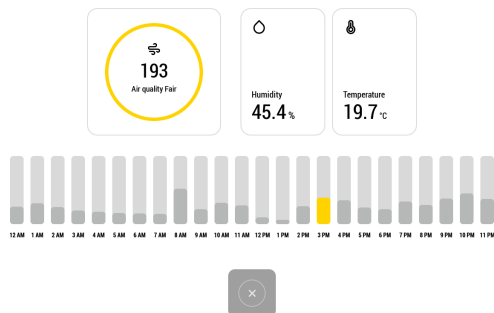

При выборе требуемого дня недели отображается подробная информация об этом конкретном дне

Thu, Dec 9, 2021 9:28 AM

Monday, December 6, 2021 - 3 PM