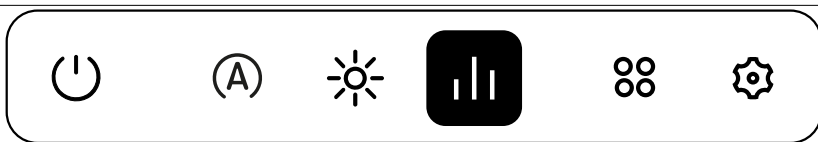

Visualiser ugentlige parametre

Thu, Dec 9, 2021 9:28 AM

Monday, December 6, 2021

Vælg den ønskede ugedag
denne dags specifikke detalje visualiseres

Thu, Dec 9, 2021 9:28 AM

Monday, December 6, 2021 - 3 PM

Gå tilbage til forrige menu