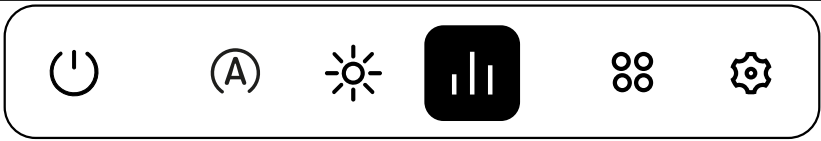

Visualización parámetros semanales

Thu, Dec 9, 2021 9:28 AM

Monday, December 6, 2021

Seleccionando el día de la semana deseado se visualiza el detalle de ese día específico

Thu, Dec 9, 2021 9:28 AM

Monday, December 6, 2021 - 3 PM

Regresa al menú anterior