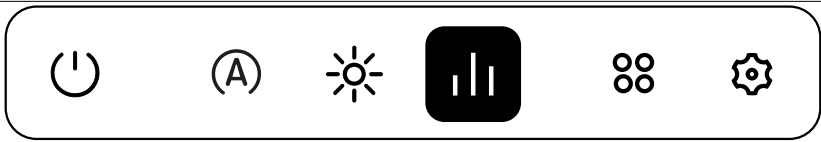

Visning av ukeparametre

Thu, Dec 9, 2021 9:28 AM

Monday, December 6, 2021