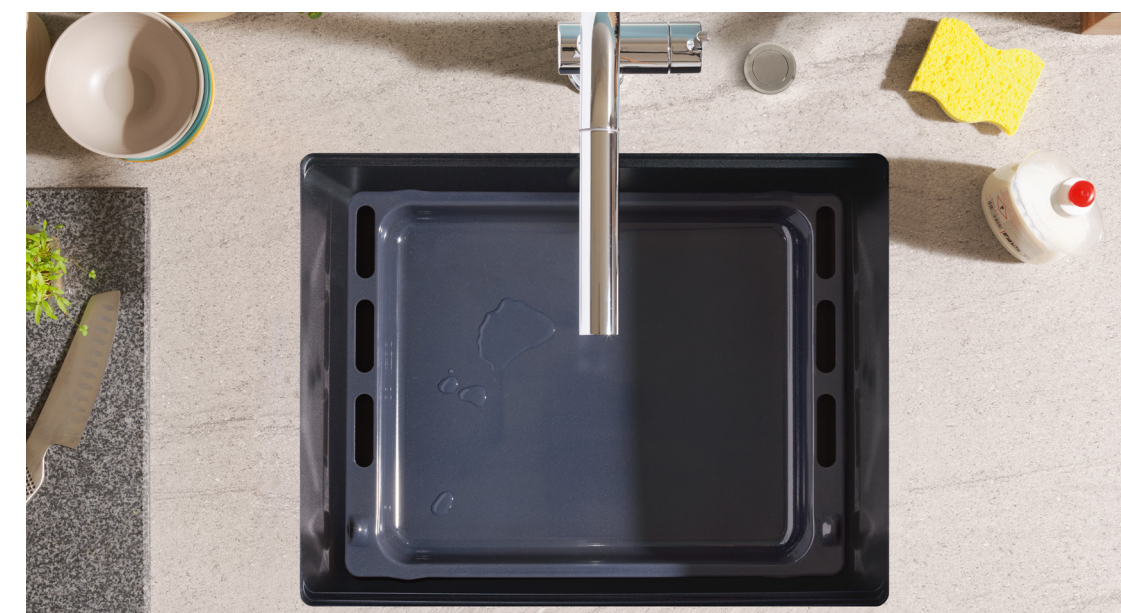

LAVER, PRÉPARER, TRAVAILLER ET VIVRE.

Les planches à découper, grilles enroulables et passoirs sur mesure ont été conçues pour accomplir vos tâches dans la cuisine sans avoir à trop chercher.

UNE CLOISON DE SÉPARATION DE FAIBLE
HAUTEUR, UNE GRANDE CAPACITÉ
**METTEZ VOTRE
ESPACE DE
TRAVAIL À VOTRE
SERVICE**

Ce n'est un secret pour personne que votre cuisine puisse se salir en un clin d'œil. Mais un évier à cloison de faible hauteur vous permet de maîtriser la situation. Les deux cuvettes vous permettent facilement de mener de front plusieurs tâches, tandis que la cloison de faible hauteur forme une cuvette unique, mais plus grande, pour le nettoyage des gros ustensiles.

Les éviers Maris sont équipés de cuvettes de grande capacité qui peuvent facilement recevoir des plaques de cuisson, ainsi que des faitouts et casseroles que vous pourrez laver avec aisance.

DES AVANTAGES UNIQUES

PLANCHE À DÉCOUPER EN ÉRABLE MASSIF

La planche à découper sur mesure se pose directement au-dessus de votre évier, ce qui vous permet de trancher et découper en dés vos ingrédients directement au-dessus de l'évier, puis de les transférer facilement.