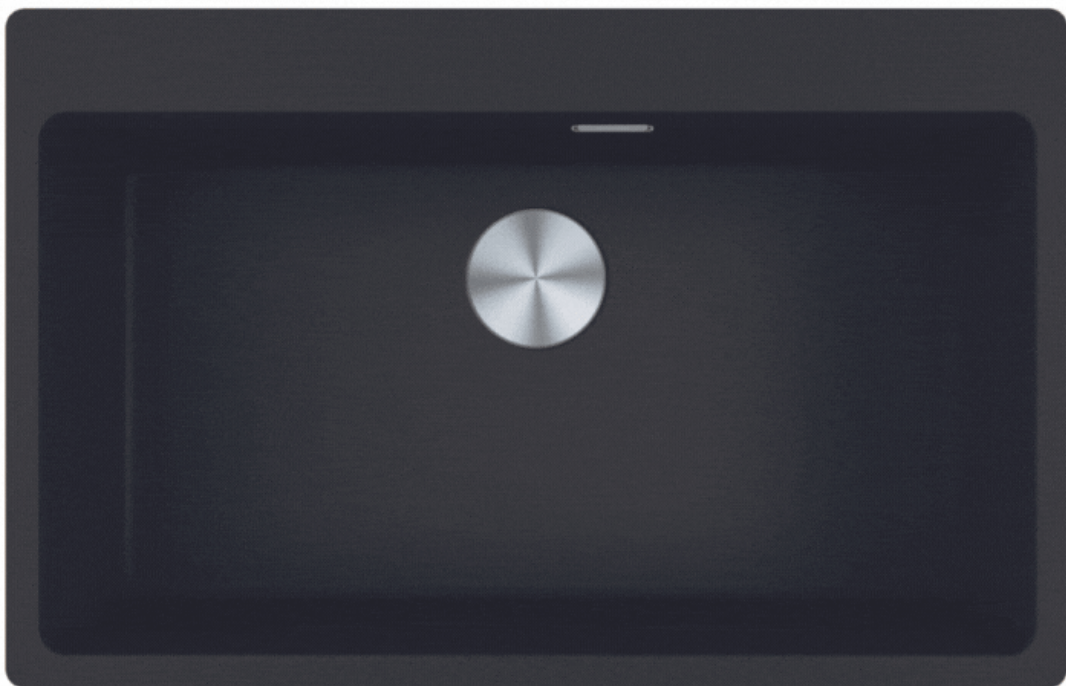

De werkbank

Het assortiment van Franke bestaat uit kwalitatieve spoelbakken die een perfecte basis zijn voor je eigen spoelwerkstation. Zo biedt het Mythos-model met zijn no-nonsense roestvrijstalen afwerking een strak canvas, is het beschikbaar in verschillende uitvoeringen. Dankzij het verfijnde ontwerp vloeien de hoeken en lijnen van de spoelbak bovendien naadloos over in het keukenoppervlak. Meer op zoek naar een statement piece? De Maris Fraganite-spoelbak heeft een spectaculaire grootte en biedt alles wat je nodig hebt. Beide spoelbakken zijn ten slotte gemakkelijk te personaliseren aan eigen wensen en voorkeuren.

Maris spoelbak in Fraganite, zwart mat en koffieroom. Prijs: €887,64 incl. BTW.