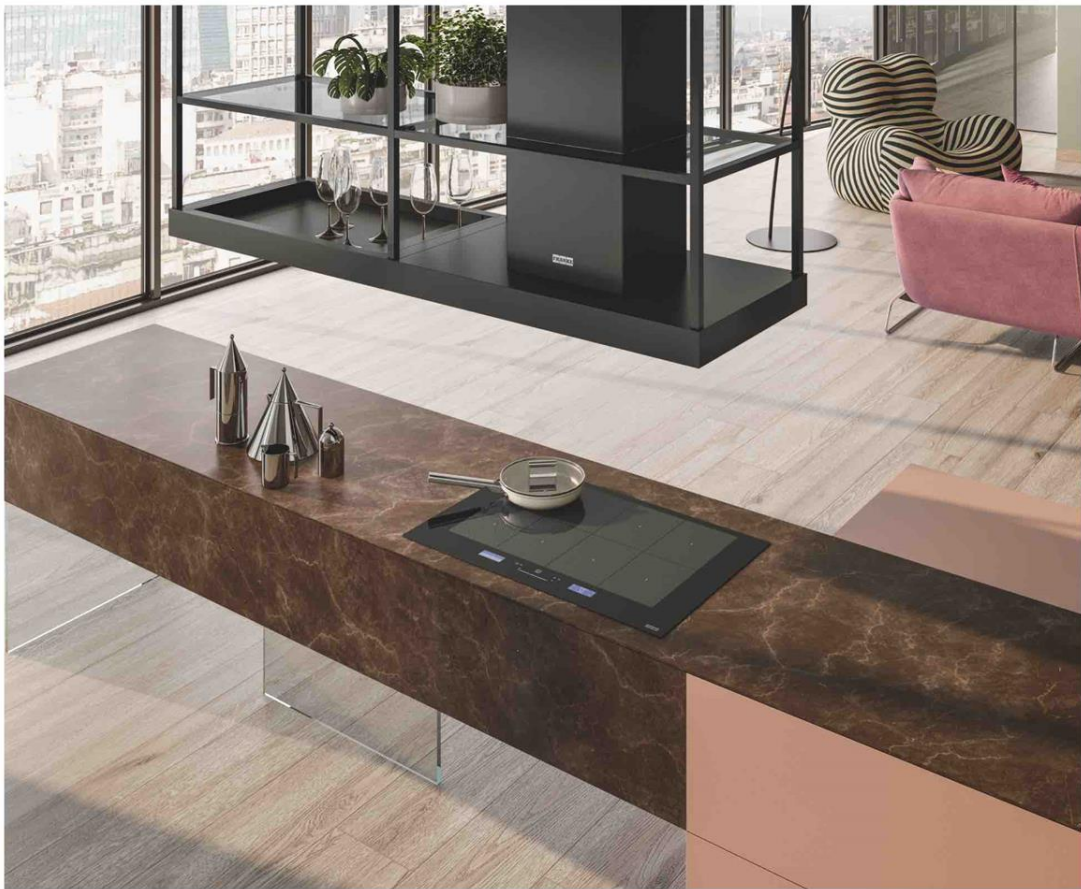

Mythos T-shelf eilanddampkap met legplankintegratie, zwart mat. Prijs: €3.266,79 incl. BTW.

Design en finesse ...

De statige constructie van de Mythos T-Shelf krijgt een zachtere afwerking door de glazen leggers met getemperde finish. Het geheel is een elegante maar gestructureerde symmetrie die met zijn mat zwarte afwerking een hoogwaardige designtoets geeft aan ieder kookeiland. De geïntegreerde schapjes hinten bovendien naar de professionele restaurantkeuken en zijn praktisch organisatievermogen, volledig in te vullen naar eigen smaak en inzicht. Stal je mooiste wijnglazen uit of breng leven in de ruimte met een groene kamerplant of zelfgekweekte kruidencollectie. Of misschien heb je wel een straffe verzameling kookboeken om mee te pronken? Ten slotte zorgen de ingebouwde LED-lichtbalken met gemoedelijke dimfunctie voor de juiste sfeer, op ieder moment van de dag.

Mythos T-shelf eilanddampkap met legplankintegratie, zwart mat. Prijs: €3.266,79 incl. BTW.

Meets krachtige functionaliteit

Een doorgewinterde chef kent en begrijpt het belang van efficiëntie in de keuken en hoe het kan bijdragen aan een fijne restaurantervaring. Franke goot deze kunde en wijsheid mee in de Mythos T-Shelf-dampkap, voor een vakkundig kookmoment in eigen huis. Het symmetrische 360°-ontwerp is niet alleen mooi om naar te kijken, het is ook bijzonder handig en vanuit iedere hoek bereikbaar. De sterke ingebouwde Sound Pro-ventilator van het model zorgt bovendien voor geurvrije rust en ongestoorde stilte tijdens gezellige kooksessies. Daarnaast werden de slimme bediening en andere nuttigheden (als de vetfilters) opnieuw naadloos geïntegreerd in het design: efficiënte esthetiek ten top!