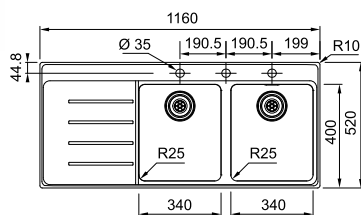

Kastmaat **800 mm**
Buitenmaat **1160 x 520 mm**
Bakken **2 x 340 x 400 x 200 mm**
Positie overloop
MYX221TLL1 : **grote bak rechts**
MYX221TLR1 : **grote bak links**
Uitsparing SlimTop
1146 x 506 mm (R 10 - 20 mm)
Toebehoren
1 2 3