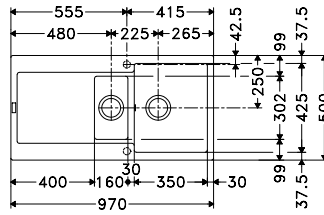

Excl. BTW*	Incl. BTW*
€ 591,83	€ 716,12
€ 591,83	€ 716,12
€ 591,83	€ 716,12
€ 591,83	€ 716,12
€ 591,83	€ 716,12
€ 591,83	€ 716,12

* Verkoopprijs omvat afloopstelsysteem

Kastmaat **600 mm**
Buitenmaat **970 x 500 mm**
Bakken **350 x 425 x 200 mm**
160 x 302 x 120 mm
Positie overloop **grote bak**
Uitsparing **950 x 480 mm (R 20 mm)**
Toebehoren
1 2 3