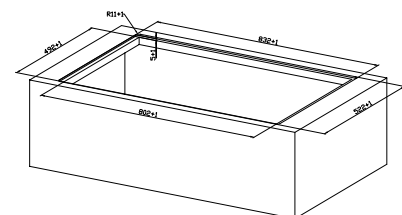

Uitsparing vlakbouw : 802 x 492 mm + 5 mm uitfrezing 832 x 522 mm (R 11 mm)