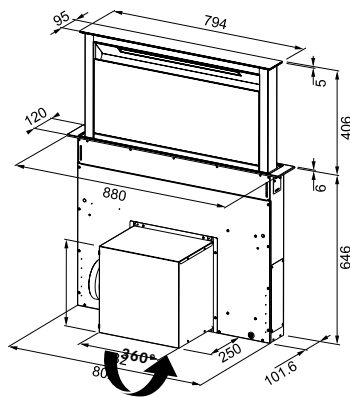

- **Tabletdampkap** 900 mm
- Randafzuiging
- Glazen paneelvlak
- 4 vermogenstanden, intensief en nalooptijd
- Elektronische sturing met touch control
- Intervalschakeling
- Filter verzadigingsaanwijzer
- Wasbare metalen filters
- Afblaasopening **ø 150 mm**
  (gebruik van reductie vermindert capaciteit dampkap)
- Uitsparing: 812 x 113 mm

Afzuigvermogen volgens DIN IEC 61591
Min. **160 m³/u**
Max. **420 m³/u**
Int. **670 m³/u**

Geluidsniveau volgens DIN EN 60704-3
Min. **38 dB(A)**
Max. **57 dB(A)**

Druk max. **540 Pa**
Motorvermogen max. **277 W**
Verlichting LED-strip, comfort **1 x 7 W**

Motorbox kan langs voor of langs achter geplaatst worden met afblaasopening links, rechts of naar onder

Toebehoren

305615
FUN 112.0657.298
Afstandsbediening
€ 61,60 (excl. BTW)
€ 74,59 (incl. BTW)*

305305
FUN 112.0262.703
Actieve koolstoffilter - High Performance
regenererbaar (2 stuks vereist)
Set van 2 stuks
€ 305,00 (excl. BTW)
€ 369,05 (incl. BTW)