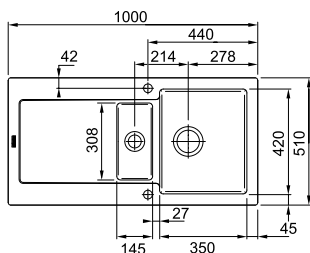

Kastmaat **600 mm**
Buitenmaat **1000 x 510 mm**
Bakken **350 x 420 x 200 mm**
145 x 308 x 134 mm
Positie overloop **kleine bak**

Afmetingen uitsparing kunnen uitsluitend op het afgewerkte product gemeten worden.
Kleine bak heeft een niet afsluitbaar ventiel.