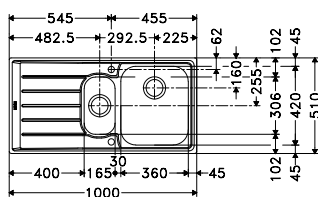

Bakken **360 x 420 x 195 mm**  
**165 x 307 x 157 mm**

Positie overloop **kleine bak**

Uitsparing NEX 651 **980 x 490 mm (R 20 mm)**  
 SlimTop **995 x 506 mm (R 20 mm)**

Toebehoren

**1 | 2 | 3**

Inbouw

Vlaktbouw / SlimTop