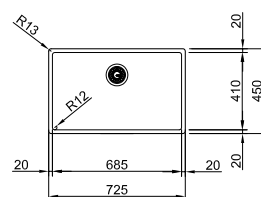

Kastmaat **800 mm**
Buitenmaat **725 x 450 mm**
Bak **685 x 410 x 200 mm**
Positie overloop **bak**
Uitsparing SlimTop **695 x 420 mm**
Toebehoren
1 2 3 4 5