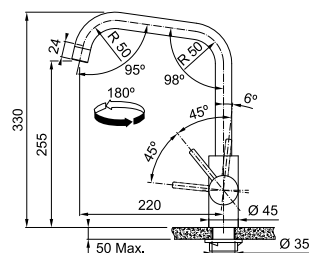

Eéngreepsmengkraan met zwenkbare uitloop
Hoge druk
Zwaaiahoeek **180°**

- Soepele aansluitslangen (450 mm)
- Kraangat **Ø 35 mm**
- Bedieningsgreep rechts
- Geleverd met versterking voor montage op RVS spoeltafels
- Laminaire straalregelaar
- **TIP** Vergeet de kraanversteviger niet (p. 280)

WARRANTY