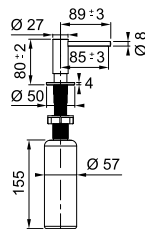

- Zeepverdeler met fles in kunststof van 350 ml
- Langs boven navulbaar
- Uitsparing **ø 25 mm**