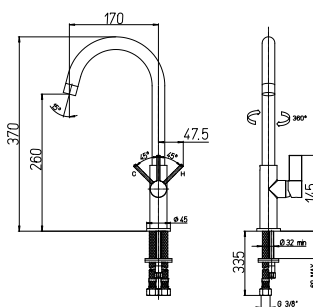

Eéngreepsmengkraan met zwenkbare uitloop
Hoge druk
Zwaaihoek **360°**

- Soepele aansluitslangen (370 mm)
- Kraangat **ø 35 mm**
- Meerdere plaatsingsmogelijkheden: bedieningsgreep links, rechts of in het midden
- Geleverd met versterking voor montage op RVS spoeltafels
- **TIP** Vergeet de kraanversteviger niet (p. 280)