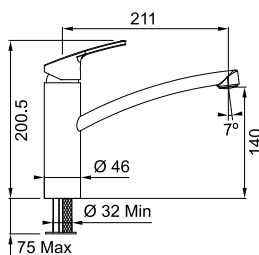

Eéngreepsmengkraan met zwenkbare uitloop
Hoge druk
Zwaaihoek **360°**

- Soepele aansluitslangen (600 mm)
- Kraangat **Ø 35 mm**
- Geleverd met versterking voor montage op RVS spoeltafels
- **TIP** Vergeet de kraanversteviger niet (p. 280)