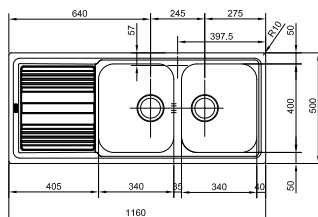

Kastmaat **800 mm**
Buitenmaat **1160 x 500 mm**
Bakken **2 x 340 x 400 x 180 mm**
Positie overloop **binnenste grote bak**
Uitsparing **1140 x 480 mm (R 10 mm)**
Toebehoren **2**