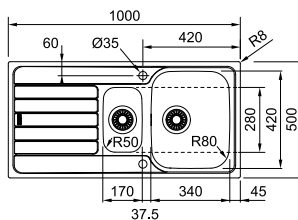

2 uitsparingen Ø35 mm
voor artikelnummers met -A

Kastmaat **600 mm**
Buitenmaat **1000 x 500 mm**
Bakken **340 x 420 x 155 mm**
172 x 320 x 80 mm
Positie overloop **grote bak**
Uitsparing **980 x 480 mm (R 10 mm)**
Toebehoren **[1] [2]**

* Verkoopprijs omvat afloopstelsysteem
** Verkoopprijs omvat afloopstelsysteem met draaiknopventiel