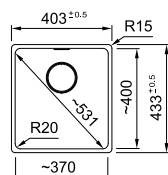

MRG 210/110 370

Uitvoering	Onderbouw
Zwart mat	
Onyx	
Steengrijs	
Platinum	
Champagne	
Metaal wit