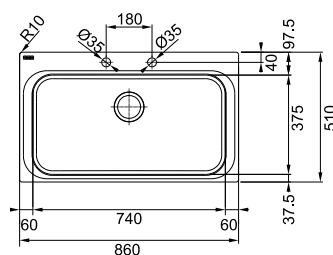

Kastmaat **800 mm**
Buitenmaat **860 x 510 mm**
Bak **740 x 375 x 220 mm**
Positie overloop **bak**
Uitsparing **840 x 490 mm**