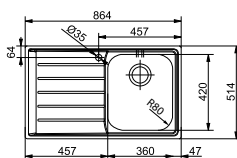

Uitsparing NEX 611 **840 x 490 mm (R 20 mm)**  
 SlimTop **855 x 506 mm (R 20 mm)**

Toebehoren

**1 | 3**

Inbouw

Vlaktbouw / SlimTop

**NEX 651**

Uitvoering  
 Inbouw Glad / Druipblad links  
 Glad / Druipblad rechts