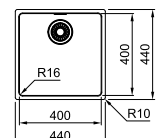

MRX 110 400

Kastmaat **500 mm**
Buitenmaat **440 x 440 mm**
Bak **400 x 400 x 180 mm**
Positie overloop **bak**
Uitsparing SlimTop **410 x 410 mm (R 10 mm)**
Toebehoren
3 4