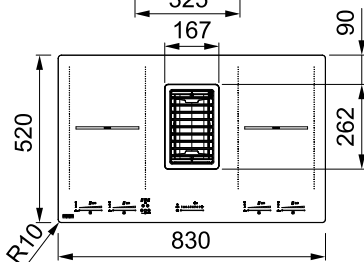

Model **Mythos 2gether** Uitvoering Glad / Zwart glas > 83 < Breedte **> 83 <** Artikelnr. **FMY839HI2.0** **FUN** **340.0597.249** Excl. BTW **€ 3.242,27** Incl. BTW **€ 3.924,15**

Indicatieve verkoopprijzen inclusief 21% BTW en € 1 recupelbijdrage

- **Tabletdampkap** 830 mm
- Glazen paneelvlak
- Inbouw of vlakbouw
- 8 vermogenstanden, intensief en nalooptijd
- Waterbestendige motor
- Elektronische sturing met sliding touch control
- Filter verzadigingsaanwijzer
- Interactie tussen kookplaat en dampkap
- Wasbare metalen filters + watercollector
- Afblaasopening 227 x 94 mm (gebruik van reductie vermindert capaciteit dampkap)
- Inductiekookplaat - 4 zones 180 x 220 mm
- 2 brugzones 380 x 220 mm
- Timer
- Kinderslot
- Voorinstellingen : ontdooien (42°C) opwarmen (74°C) - koken (92°C)

Afzuigvermogen volgens DIN IEC 61591

Min. **245 m³/u**

Max. **505 m³/u**

Int. **700 m³/u**

Vermogen kookplaat

Vermogenstanden **2,1 kW**

Booster **3,7 kW**

Vermogen max. **7,4 kW**

Geluidsniveau volgens DIN EN 60704-3

Min. **51 dB(A)**

Max. **65 dB(A)**

BRUSH-LESS

Uitsparing inbouw : 802 x 492 mm

Uitsparing vlakbouw : 802 x 492 mm + 5 mm uitfrezing 832 x 522 mm (R 11 mm)