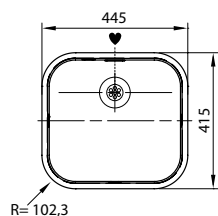

QTX 210
Uitvoering
Vlakhouw/SlimTop Glad