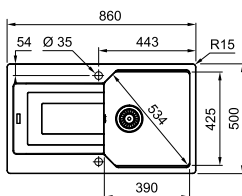

Kastmaat **500 mm**
Buitenmaat **860 x 500 mm**
Bak **390 x 425 x 220 mm**
Positie overloop **bak**
Uitsparing **824 x 464 mm (R 15 mm)**
Toebehoren