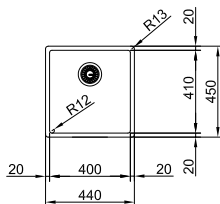

Kastmaat SlimTop **450 mm**
Onderbouw 500 mm
Buitenmaat **440 x 450 mm**
Bak **400 x 410 x 200 mm**
Positie overloop **bak**
Uitsparing SlimTop **410 x 420 mm**
Toebehoren
1 2 3 4 5