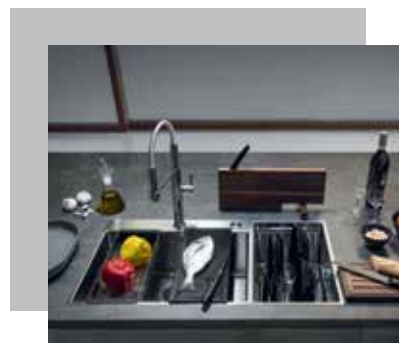

In een goed georganiseerde keuken is elke handeling van belang. De Franke Box Center is het toppunt van efficiëntie. De belangrijkste keukentoebehoren vinden hun plaats in de aansluitende unit, net daar waar ze nodig zijn voor de voedselbereiding.