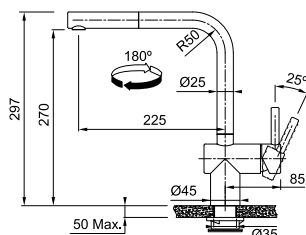

Eéngreepsmengkraan met uittrekbare uitloop en sensorbediening

Hoge druk
Zwaaihoek **180°**

- Soepele aansluitslangen (600 mm)
- Kraangat **Ø 35 mm**
- Bedieningsgreep rechts
- Uitgerust met anti-terugslagklep vlg. EN 1717
- Geleverd met versterking voor montage op RVS spoeltafels
- Kunststof handdoucheslang
- RVS uitloop
- Laminaire straalregelaar
- Infraroodsensor
- **TIP** Vergeet de kraanversteviger niet (p. 280)

Franke's functionaliteiten

Automatische waterstop na 30 seconden