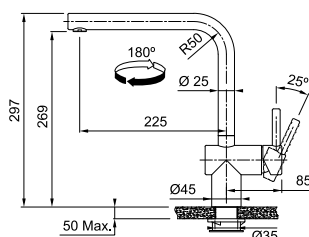

### Franke's functionaliteiten

De PVD technologie zorgt voor een sterke en unieke kleur zie p. 145

  
 RVS Industrieel zwart

Model  
**Atlas Neo Sensor** zwenkbare uitloop

Uitvoering	Artikelnr.	<b>FUN</b>	Excl. BTW	<b>Incl. BTW</b>
RVS	301928	<b>115.0625.489</b>	€ 691,19	<b>€ 836,33</b>
Industrieel zwart	301930	<b>115.0625.525</b>	€ 779,05	<b>€ 942,65</b>