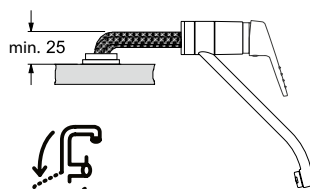

Eéngreepsmengkraan met zwenkbare uitloop
Hoge druk
Zwaaiohoek **360°**

- Soepele aansluitslangen (800 mm)
- Kraangat **ø 35 mm**
- Geleverd met versterking voor montage op RVS spoel tafels
- **TIP** Vergeet de kraanversteviger niet (p. 280)

Toebehoren

301109
133.0656.047
Keerleppenset (2 stuks) voor vensterkranen
€ 83,48 (excl. BTW)
€ 101,01 (incl. BTW)
Installatie van een vensterkraan vereist
een keerklep op de aanvoer van koud én warm.