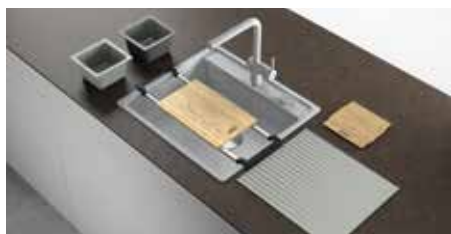

## Een volmaakt duo

Franke kranen vanaf p. 142

**Aton**  
+  
**Orbit**  
met zwenkbare uitloop

301899  
**FUN 115.0569.290**  
RVS  
€ 265,54 (excl. BTW)  
**€ 321,30 (incl. BTW)**