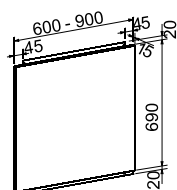

305344
FUN 112.0056.037
Rugwand >600 mm<
€ 67,77 (excl. BTW)
€ 82,00 (incl. BTW)

305345
FUN 112.0056.038
Rugwand >900 mm<
€ 91,24 (excl. BTW)
€ 110,39 (incl. BTW)