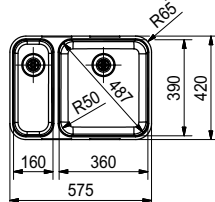

Kastmaat **600 mm**
Buitenmaat **575 x 420 mm**
Bakken **360 x 390 x 175 mm**
160 x 390 x 120 mm

Positie overloop **grote bak**

Toebehoren
[1] [2] [3]