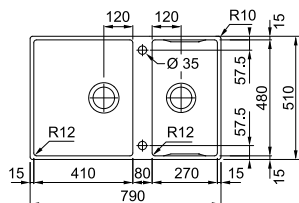

BWX 220 41 27