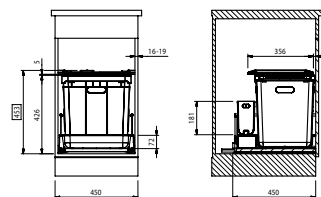

enkelvoudige afvallemmer

Kastmaat **450 mm**
Emmer 40 l voor afvalzak 35 l of 2 x 17 l
Houder voor reinigingsproducten
Systeemdeksel met geïntegreerde actieve koolstoffilter
Afdekkader in kunststof
Bruikbaar in combinatie met ladesystemen van Blum, Grass of Hettich