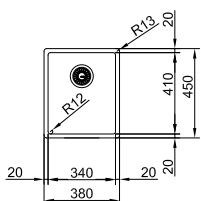

Kastmaat SlimTop **400 mm**
Onderbouw 450 mm
Buitenmaat **380 x 450 mm**
Bak **340 x 410 x 200 mm**
Positie overloop **bak**
Uitsparing SlimTop **350 x 420 mm**
Toebehoren
1 2 3 4 5