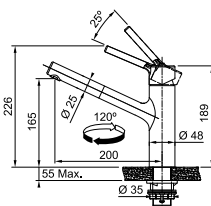

Taros Neo

RVS

RVS

Model
Taros Neo uittrekbare uitloop

Uitvoering
RVS

Artikelnr. **FUN**
301935 **115.0596.383**

Excl. BTW **Incl. BTW**
€ 427,60 **€ 517,40**

Eéngreepsmengkraan met uittrekbare uitloop
Hoge druk
Zwaaihoek **120°**

- Soepele aansluitslangen (450 mm)
- Kraangat **Ø 35 mm**
- Uitgerust met anti-terugsagklep vlg. EN 1717
- Geleverd met versterking voor montage op RVS spoeltafels
- Kunststof handdoucheslang
- RVS uitloop
- Laminaire straalregelaar
- Waterbesparende bediening (p. 147)
- **TIP** Vergeet de kraanversteviger niet (p. 280)

RVS

Model
Taros Neo zwenkbare uitloop

Uitvoering
RVS

Artikelnr. **FUN**
301934 **115.0596.320**

Excl. BTW **Incl. BTW**
€ 345,60 **€ 418,17**

Eéngreepsmengkraan met zwenkbare uitloop
Hoge druk
Zwaaihoek **150°**

- Soepele aansluitslangen (450 mm)
- Kraangat **Ø 35 mm**
- Geleverd met versterking voor montage op RVS spoeltafels
- Laminaire straalregelaar
- Waterbesparende bediening (p. 147)
- **TIP** Vergeet de kraanversteviger niet (p. 280)