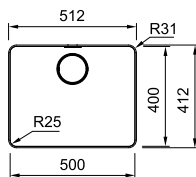

MYX 210 500
Uitvoering
Vlakbouw/SlimTop
MYX 110 500
Onderbouw

	Artikelnr.	FUN	Excl. BTW*	Incl. BTW*
Glad	MYX2105001	127.0607.053	€ 697,52	€ 844,01
Glad	MYX1105001	122.0606.979	€ 524,69	€ 634,87

* Verkoopprijs omvat ventiel en overloop met drukknopventiel (afloopstelsel afzonderlijk te bestellen)

MYX 210 500