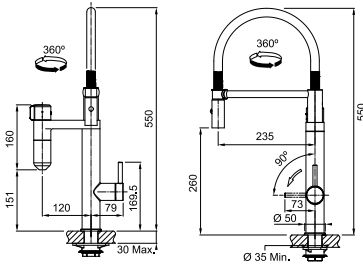

Model	Uitvoering	Artikelnr.	FUN	Excl. BTW	Incl. BTW
<b>Vital</b> beweegbare uitloop	Chroom/Gun metal	302244	<b>120.0621.230</b>	€ 842,70	<b>€ 1.019,67</b>
	RVS-look/Industrieel zwart	302245	<b>120.0621.313</b>	€ 927,58	<b>€ 1.122,37</b>