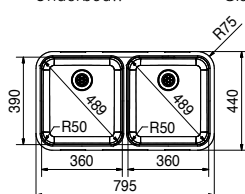

Kastmaat **900 mm**
Buitenmaat **795 x 440 mm**
Bakken **2 x 360 x 390 x 175 mm**

Positie overloop **rechtse bak**

Toebehoren
[1] [2] [3]