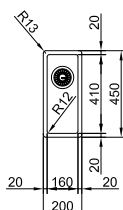

Kastmaat **300 mm**
Buitenmaat **200 x 450 mm**
Bak **160 x 410 x 140 mm**
Positie overloop **bak**
Uitsparing SlimTop **170 x 420 mm**
Toebehoren
1 4 5