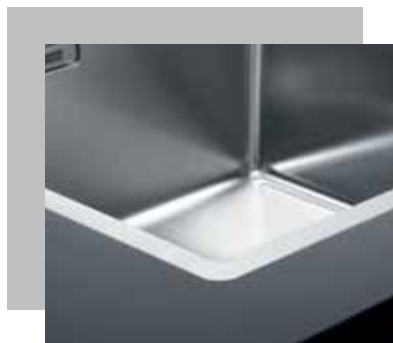

## Inbouw

Franke biedt u een ruime keuze uit inbouwspoeltafels. Ze worden van bovenaf in een daartoe voorziene uitsparing geplaatst waardoor de rand op het werkblad komt te liggen.

## Vlakkbouw

De spoeltafel wordt vlak in het werkblad ingebouwd. De rand van de spoeltafel en het werkblad gaan daarbij perfect in elkaar over. Het werkvlak is als uit één stuk. Deze elegante variant is de uitgelezen oplossing bij stenen en granieten tabletten.