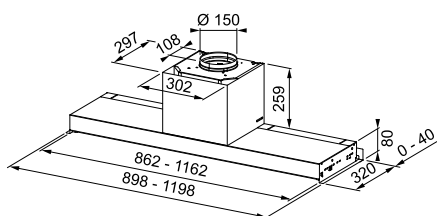

- **Inbouwgroep** 900 mm / 1200 mm met **Air Quality Sense** technologie
- Roestvrij stalen behuizing
- Roestvrij stalen paneelvlak
- Randafzuiging
- 3 vermogenstanden, intensief en nalooptijd
- Elektronische sturing met touch control of via bluetooth
- Intervalschakeling
- Filter verzadigingsaanwijzer
- Wasbare metalen filter
- Afblaasopening **Ø 150 mm**
  (gebruik van reductie vermindert capaciteit dampkap)
- Sound Pro ventilator, de dynamiek van stilte (p. 207)

Afzuigvermogen volgens DIN IEC 61591

Min. **250 m³/u**

Max. **570 m³/u**

Int. **670 m³/u**

Geluidsniveau volgens DIN EN 60704-3

Min. **53 dB(A)**

Max. **67 dB(A)**

Druk max. **570 Pa**

Motorvermogen max. **240 W**

Verlichting LED, Dimbaar **2 x 1 W**

Franke's functionaliteiten

Air Quality Sense, een frisse wind in de keuken

Een dampkap die communiceert over de luchtkwaliteit? Maak kennis met onze innovatieve toepassing Air Quality Sense, hét zesde zintuig in de keuken dat de luchtkwaliteit 24u/24u monitort, vervuilde luchtdeeltjes verwijdert en de frisse lucht herstelt.

Zie p. 206

Toebehoren

305615

FUN 112.0657.298

Afstandsbediening

€ 61,60 (excl. BTW)

€ 74,59 (incl. BTW)*

305307

FUN 112.0016.756

Actieve koolstoffilter

(2 stuks vereist)

Per stuk

€ 19,56 (excl. BTW)

€ 23,66 (incl. BTW)

305339

FUN 112.0174.992

Actieve koolstoffilter

regeneerebaar (2 stuks vereist)

Per stuk

€ 96,45 (excl. BTW)

€ 116,71 (incl. BTW)

ENERGY

SOUND PRO

5 YEARS WARRANTY