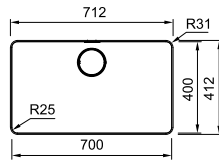

MYX 210 700
Uitvoering
Vlakbouw/SlimTop
MYX 110 700
Onderbouw

	Artikelnr.	FUN	Excl. BTW*	Incl. BTW*
Glad	MYX2107001	127.0607.055	€ 796,29	€ 963,51
Glad	MYX1107001	122.0606.984	€ 635,80	€ 769,32

* Verkoopprijs omvat afloopstelsel met drukknopventiel

MYX 210 700

Kastmaat **800 mm**
Buitenmaat MYX 210 700 : **712 x 412 mm**
Buitenmaat MYX 110 700 : **740 x 440 mm**
Bak **700 x 400 x 200 mm**
Positie overloop **bak**
Uitsparing SlimTop **706 x 406 mm (R 28 mm)**
Toebehoren
1 2 3 4

MYX 210 550
Uitvoering
Vlakbouw/SlimTop
MYX 110 550
Onderbouw

	Artikelnr.	FUN	Excl. BTW*	Incl. BTW*
Glad	MYX2105501	127.0607.054	€ 734,56	€ 888,82
Glad	MYX1105501	122.0606.981	€ 574,07	€ 694,62

* Verkoopprijs omvat ventiel en overloop met drukknopventiel (afloopstelsel afzonderlijk te bestellen)

Kastmaat **800 mm**
Buitenmaat MYX 210 550 : **562 x 412 mm**
Buitenmaat MYX 110 550 : **590 x 440 mm**
Bak **550 x 400 x 200 mm**
Positie overloop **bak**
Uitsparing SlimTop **556 x 406 mm (R 28 mm)**
Toebehoren
1 2 3 4

MYX 210 500
Uitvoering
Vlakbouw/SlimTop
MYX 110 500
Onderbouw

	Artikelnr.	FUN	Excl. BTW*	Incl. BTW*
Glad	MYX2105001	127.0607.053	€ 697,52	€ 844,01
Glad	MYX1105001	122.0606.979	€ 524,69	€ 634,87

* Verkoopprijs omvat ventiel en overloop met drukknopventiel (afloopstelsel afzonderlijk te bestellen)

Kastmaat **600 mm**
Buitenmaat MYX 210 500 : **512 x 412 mm**
Buitenmaat MYX 110 500 : **540 x 440 mm**
Bak **500 x 400 x 200 mm**
Positie overloop **bak**
Uitsparing SlimTop **506 x 406 mm (R 28 mm)**
Toebehoren
1 2 3 4