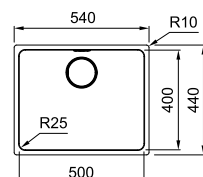

MYX 110 500

Kastmaat **600 mm**
Buitenmaat MYX 210 500 : **512 x 412 mm**
Buitenmaat MYX 110 500 : **540 x 440 mm**
Bak **500 x 400 x 200 mm**
Positie overloop **bak**
Uitsparing SlimTop **506 x 406 mm (R 28 mm)**
Toebehoren
1 2 3 4