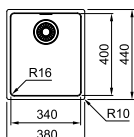

MRX 110 340

Kastmaat **450 mm**
Buitenmaat **380 x 440 mm**
Bak **340 x 400 x 180 mm**
Positie overloop **bak**
Uitsparing SlimTop **350 x 410 mm (R 10 mm)**
Toebehoren
3 4