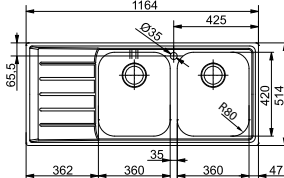

Uitsparing NEX 621 **1140 x 490 mm (R 20 mm)**  
 SlimTop **1155 x 506 mm (R 20 mm)**

Toebehoren

**1 | 3**

Inbouw

Vlaktbouw / SlimTop