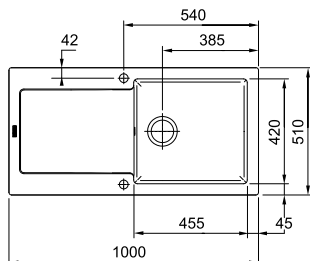

Kastmaat **600 mm**
Buitenmaat **1000 x 510 mm**
Bak **455 x 420 x 200 mm**
Positie overloop **bak**

Afmetingen uitsparing kunnen uitsluitend op het afgewerkte product gemeten worden.