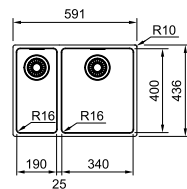

Maris

MRX 260

Uitvoering
Vlakbouw/Slimtop Glad / Grote bak links
Vlakbouw/Slimtop Glad / Grote bak rechts

Artikelnr.
MRX260L1
MRX260R1

FUN
127.0568.335
127.0568.334

Excl. BTW*
€ 764,19
€ 764,19

Incl. BTW*
€ 924,67
€ 924,67

MRX 160

Onderbouw Geborsteld / Grote bak links
Onderbouw Geborsteld / Grote bak rechts

Artikelnr.
MRX160L1
MRX160R1

122.0568.209
122.0568.208

€ 727,16
€ 727,16

€ 879,86
€ 879,86

* Verkoopprijs omvat afloopstelsel

MRX 260

Kastmaat MRX 260 : **600 mm**
Kastmaat MRX 160 : **800 mm**
Buitenmaat MRX 260 : **591 x 436 mm**
Buitenmaat MRX 160 : **595 x 440 mm**
Bakken **340 x 400 x 180 mm**
190 x 400 x 130 mm

Positie overloop **beide bakken**
Uitsparing SlimTop **565 x 410 mm (R 10 mm)**
Toebehoren
3 4

MRX 120

Uitvoering
Onderbouw Geborsteld

Artikelnr.
MRX1201

FUN
122.0535.163

Excl. BTW*
€ 794,74

Incl. BTW*
€ 961,64

* Verkoopprijs omvat afloopstelsel

Kastmaat **900 mm**
Buitenmaat **865 x 440 mm**
Bakken **2 x 400 x 400 x 180 mm**
Positie overloop **beide bakken**
Toebehoren
3 4

MRX 110 700

Uitvoering
Onderbouw Geborsteld

Artikelnr.
MRX1107001

FUN
122.0635.633

Excl. BTW*
€ 542,73

Incl. BTW*
€ 656,70

* Verkoopprijs omvat afloopstelsel

Kastmaat **800 mm**
Buitenmaat **740 x 440 mm**
Bak **700 x 400 x 180 mm**
Positie overloop **bak**
Toebehoren
3 4