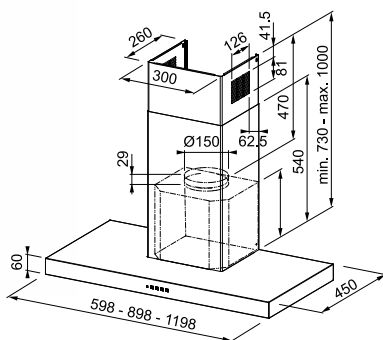

Motorvermogen max. **210 W**

Verlichting LED

bij model 60 cm **2 x 1 W**

bij model 90 cm **2 x 1 W**

bij model 120 cm **4 x 1 W**