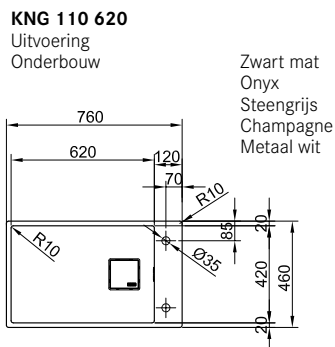

Artikelnr.	FUN	Excl. BTW*	Incl. BTW*
KNG110620MB1	125.0635.479	€ 800,86	€ 969,04
KNG110620OX1	125.0535.862	€ 800,86	€ 969,04
KNG110620SG1	125.0535.884	€ 800,86	€ 969,04
KNG110620CH1	125.0638.378	€ 800,86	€ 969,04
KNG110620MW1	125.0535.883	€ 800,86	€ 969,04

* Verkoopprijs omvat afloopsysteem incl. drukknoopventiel

Kastmaat **900 mm**
Buitenmaat **760 x 460 mm**
Bak **620 x 420 x 200 mm**
Positie overloop **bak**
Uitsparing **718 x 418 mm (R 9 mm)**

Toebehoren

[1](#) [2](#) [3](#)

XL bak, ideaal voor grote schotels, bakplaten en ovenroosters