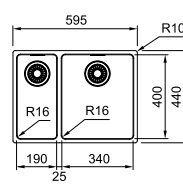

MRX 160

Kastmaat MRX 260 : **600 mm**
Kastmaat MRX 160 : **800 mm**
Buitenmaat MRX 260 : **591 x 436 mm**
Buitenmaat MRX 160 : **595 x 440 mm**
Bakken **340 x 400 x 180 mm**
190 x 400 x 130 mm

Positie overloop **beide bakken**
Uitsparing SlimTop **565 x 410 mm (R 10 mm)**
Toebehoren
3 4