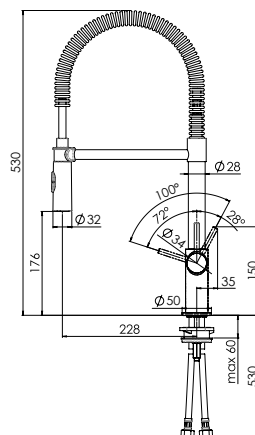

Eéngreepsmengkraan met sproeier

Hoge druk

Zwaaihoek **360°**

- Soepele aansluitslangen (450 mm)
- Kraangat **Ø 35 mm**
- Meerdere plaatsingsmogelijkheden: bedieningsgreep links, rechts of in het midden
- Uitgerust met anti-terugslagklep vlg. EN 1717
- Geleverd met versterking voor montage op RVS spoeltafels
- Metaal omklede verende handdoucheslang uit kunststof
- Kunststof sproeier
- **TIP** Vergeet de kraanversteviger niet (p. 280)

Chroom