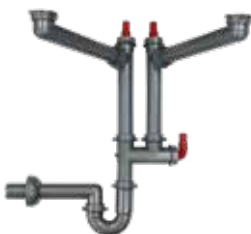

# Afloopsets

Omschrijving  
Ruimtebesparende afloopset  
(afvoerverbinding met reukafsnijder)

Artikelnr. **FUN**  
330112 **112.0071.973** Excl. BTW\* **Incl. BTW\***  
€ 19,56 **€ 23,66**

- voor 1 bak
- In de hoogte aanpasbaar