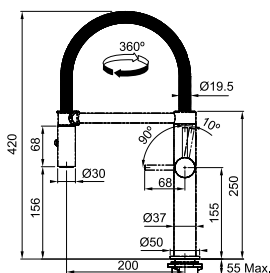

Eéngreepsmengkraan met beweegbare uitloop
Hoge druk
Zwaaihoek **360°**

- Soepele aansluitslangen (420 mm)
- Kraangat **Ø 35 mm**
- Uitgerust met anti-terugslagklep vlg. EN 1717
- Geleverd met versterking voor montage op RVS spoeltafels
- Metaal omklede verende handdoucheslang
- Metalen uitloop
- **TIP** Vergeet de kraanversteviger niet (p. 280)