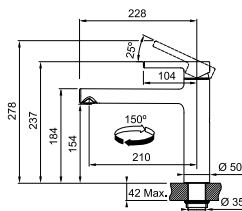

Centro

Chroom Zwart mat

Model **Centro** uittrekbare uitloop

Uitvoering	Artikelnr.	FUN	Excl. BTW	Incl. BTW
Chroom	301912	115.0600.098	€ 381,94	€ 462,15
Zwart mat	301969	115.0621.592	€ 521,32	€ 630,80

Eéngreepsmengkraan met uittrekbare uitloop
Hoge druk
Zwaaihoek **120°**

- Soepele aansluitslangen (450 mm)
- Kraangat **Ø 35 mm**
- Uitgerust met anti-terugslagklep vlg. EN 1717
- Geleverd met versterking voor montage op RVS spoel tafels
- Kunststof handdoucheslang
- Metalen uitloop
- Waterbesparende bediening (p. 147)
- Laminaire straalregelaar
- **TIP** Vergeet de kraanversteviger niet (p. 280)

De ultieme black match?

Vind de perfecte spoelbak in een passende kleur op p. 103.

Chroom Zwart mat

Model **Centro** zwenkbare uitloop

Uitvoering	Artikelnr.	FUN	Excl. BTW	Incl. BTW
Chroom	301914	115.0600.095	€ 345,57	€ 418,13
Zwart mat	301970	115.0621.613	€ 486,18	€ 588,28

Eéngreepsmengkraan met zwenkbare uitloop
Hoge druk
Zwaaihoek **150°**

- Soepele aansluitslangen (450 mm)
- Kraangat **Ø 35 mm**
- Geleverd met versterking voor montage op RVS spoel tafels
- Waterbesparende bediening (p. 147)
- Laminaire straalregelaar
- **TIP** Vergeet de kraanversteviger niet (p. 280)

De ultieme black match?

Vind de perfecte spoelbak in een passende kleur op p. 103.