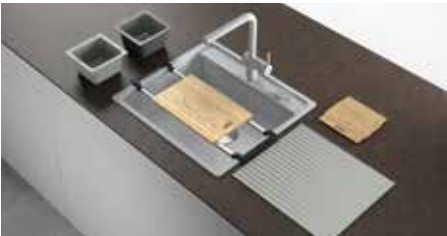

All-In toebehorenset: Make it better!

Deze multifunctionele toebehorenset maakt elke spoelbak compleet.
Meer weten? Zie p. 272-275