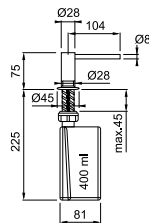

# Mythos - Tango - Novita

  
 RVS Chroom

Model  
**Mythos** zeepverdeler

Uitvoering  
 RVS  
 Chroom

Artikelnr. **FUN**  
 302156 **119.0375.116**  
 302155 **119.0375.115**

Excl. BTW  
 € 248,10  
 € 207,55  
**Incl. BTW**  
**€ 300,20**  
**€ 251,13**