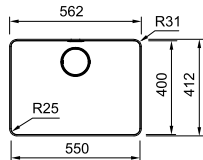

MYX 210 550
Uitvoering
Vlakbouw/SlimTop
MYX 110 550
Onderbouw

	Artikelnr.	FUN	Excl. BTW*	Incl. BTW*
Glad	MYX2105501	127.0607.054	€ 734,56	€ 888,82
Glad	MYX1105501	122.0606.981	€ 574,07	€ 694,62

* Verkoopprijs omvat ventiel en overloop met drukknopventiel (afloopstelsel afzonderlijk te bestellen)

MYX 210 550