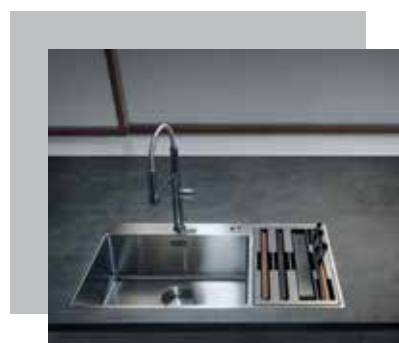

Slim, praktisch en stijlvol ...

Box Center doet wat hij belooft en maakt het leven in de keuken écht een pak makkelijker. Snel en efficiënt koken, en alles in no time opruimen? Box Center is het toppunt van efficiëntie. Meer keuzemogelijkheden? Ga voor Box Center 2.0 met twee omkeerbare units met gelijke lengte!