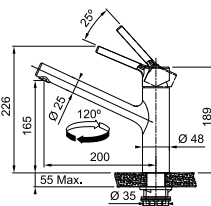

Taros Neo

RVS

RVS

Model
Taros Neo uittrekbare uitloop

Uitvoering
RVS

Artikelnr. **FUN**
301935 **115.0596.383**

Excl. BTW **Incl. BTW**
€ 427,60 **€ 517,40**

Eéngreepsmengkraan met uittrekbare uitloop
Hoge druk
Zwaaihoek **120°**

- Soepele aansluitslangen (450 mm)
- Kraangat **Ø 35 mm**
- Uitgerust met anti-terugsagklep vlg. EN 1717
- Geleverd met versterking voor montage op RVS spoeltafels
- Kunststof handdoucheslang
- RVS uitloop
- Laminaire straalregelaar
- Waterbesparende bediening (p. 147)
- **TIP** Vergeet de kraanversteviger niet (p. 280)

RVS

Model
Taros Neo zwenkbare uitloop

Uitvoering
RVS

Artikelnr. **FUN**
301934 **115.0596.320**

Excl. BTW **Incl. BTW**
€ 345,60 **€ 418,17**

Eéngreepsmengkraan met zwenkbare uitloop
Hoge druk
Zwaaihoek **150°**

- Soepele aansluitslangen (450 mm)
- Kraangat **Ø 35 mm**
- Geleverd met versterking voor montage op RVS spoeltafels
- Laminaire straalregelaar
- Waterbesparende bediening (p. 147)
- **TIP** Vergeet de kraanversteviger niet (p. 280)