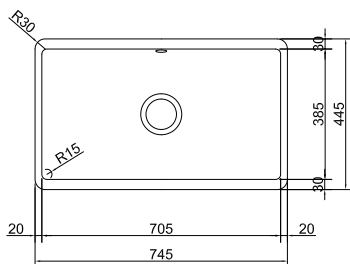

Kastmaat **800 mm**
Buitenmaat **745 x 445 mm**
Bak **705 x 385 x 185 mm**
Positie overloop **bak**
Toebehoren
1 2

Afmetingen uitsparing kunnen uitsluitend op het afgewerkte product gemeten worden.

KBK 110 500

Uitvoering	Wit
Onderbouw	Magnolia
	Onyx
	Parelgrijs mat
	Antraciet mat

Artikelnr.	FUN	Excl. BTW*	Incl. BTW*
KBK110500WI1	126.0335.712	€ 804,14	€ 973,01
KBK110500MG1	126.0335.880	€ 804,14	€ 973,01
KBK110500OX1	126.0335.883	€ 804,14	€ 973,01
KBK110500PGM1	126.0380.349	€ 804,14	€ 973,01
KBK110500ACM1	126.0380.350	€ 804,14	€ 973,01

* Verkoopprijs omvat ventiel en overloop inclusief drukknopventiel (afloopstelsysteem afzonderlijk bestellen)