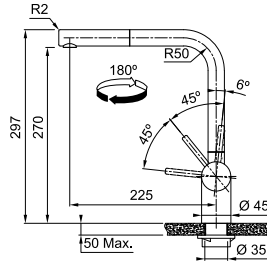

### Franke's functionaliteiten

De PVD technologie zorgt voor een sterke en unieke kleur zie p. 145

Model  
**Atlas Neo** uittrekbare uitloop

Uitvoering	Artikelnr.	FUN	Excl. BTW	Incl. BTW
RVS	301874	<b>115.0521.438</b>	€ 350,42	<b>€ 424,00</b>
Industrieel zwart	301906	<b>115.0550.427</b>	€ 462,75	<b>€ 559,93</b>
Antraciet	301949	<b>115.0628.210</b>	€ 509,61	<b>€ 616,63</b>
Champagne goud	301948	<b>115.0628.209</b>	€ 509,61	<b>€ 616,63</b>
Koper	301947	<b>115.0628.208</b>	€ 509,61	<b>€ 616,63</b>