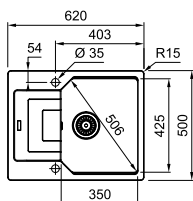

Kastmaat **450 mm**
Buitenmaat **620 x 500 mm**
Bak **350 x 425 x 220 mm**
Positie overloop **bak**
Uitsparing **584 x 464 mm (R 15 mm)**
Toebehoren