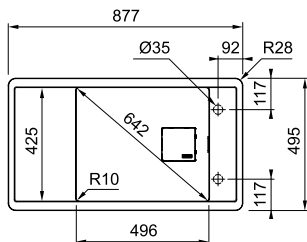

Kastmaat **600 mm**
Buitenmaat **877 x 495 mm**
Bak **496 x 425 x 195 mm**
Positie overloop **bak**
Uitsparing **845 x 463 mm (R 20 mm)**
Toebehoren
1 2