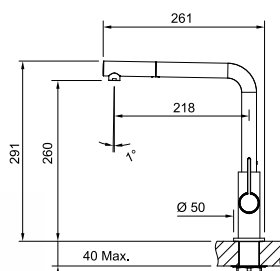

# Neptune Evo

Chroom Chrom/  
Zwart Chrom/  
Wit

Model  
**Neptune Evo** uittrekbare uitloop

Uitvoering	Artikelnr.	FUN	Excl. BTW	Incl. BTW
Chroom	301771	<b>115.0373.943</b>	€ 430,11	<b>€ 520,43</b>
Chroom/Zwart	301772	<b>115.0373.945</b>	€ 442,93	<b>€ 535,94</b>
Chroom/Wit	301773	<b>115.0373.944</b>	€ 442,93	<b>€ 535,94</b>