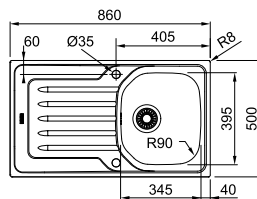

Kastmaat **450 mm**
Buitenmaat **860 x 500 mm**
Bak **340 x 400 x 160 mm**
Positie overloop **bak**
Uitsparing **840 x 480 mm (R 10 mm)**
Toebehoren
1