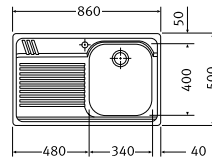

Kastmaat **450 mm**
Buitenmaat **860 x 500 mm**
Bak **340 x 400 x 190 mm**
Positie overloop **bak**
Uitsparing **840 x 480 mm (R 20 mm)**

* Verkoopprijs omvat afloopstelsysteem