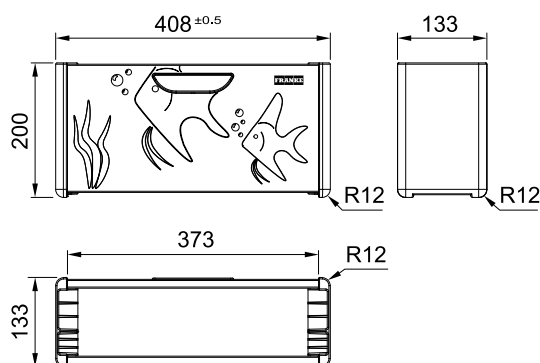

Toebehoren altijd binnen handbereik