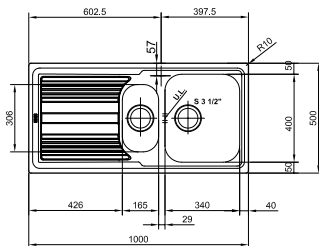

Kastmaat **600 mm**
Buitenmaat **1000 x 500 mm**
Bakken **340 x 400 x 180 mm**
165 x 306 x 130 mm
Positie overloop **grote bak**
Uitsparing **980 x 480 mm (R 10 mm)**
Toebehoren **1 2**