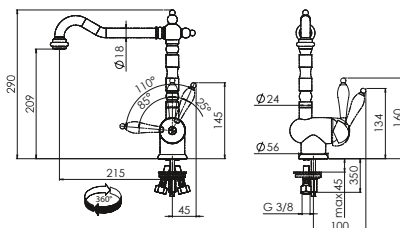

Eéngreepsmengkraan met zwenkbare uitloop
Hoge druk
Zwaaiohoek **360°**

- Soepele aansluitslangen (450 mm)
- Kraangat **Ø 35 mm**
- Geleverd met versterking voor montage op RVS spoel tafels
- **TIP** Vergeet de kraanversteviger niet (p. 280)

WARRANTY