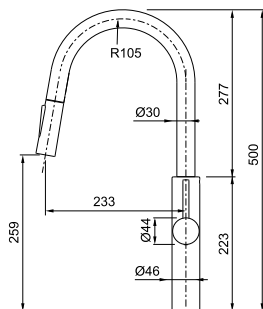

# Pescara

Chroom

Model  
**Pescara XL** uittrekbare uitloop  
Pull Down - Slid-In