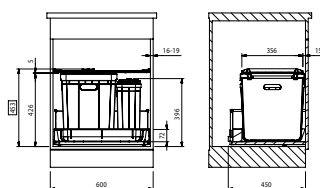

Model
Sorter 350-60

Artikelnr.
S350602

3-voudige afvalscheiding

Kastmaat **600 mm**
Emmer 40 l voor afvalzak 35 l of 2 x 17 l
Compostemmer 5,5 l met deksel in kunststof en geïntegreerde actieve koolstoffilter
Batterijbakje
Systeemdeksel met geïntegreerde actieve koolstoffilter
Bruikbaar in combinatie met ladesystemen van Blum, Grass of Hettich

Toebehoren

1
AL180847
FUN 133.0032.290
Afvallemmer
incl opspankleppen
Passend op:
Sorter 350-40
Sorter 350-50
Sorter 350-60
€ 66,98 (excl. BTW)
€ 81,05 (incl. BTW)

2
AL180848
FUN 133.0037.877
Afvallemmer
incl opspankleppen
Passend op:
Sorter 350-45
€ 66,98 (excl. BTW)
€ 81,05 (incl. BTW)

3
AL180841
FUN 133.0037.880
Systeemdeksel
zonder filter
Passend op:
Sorter 350-40
Sorter 350-45
€ 17,41 (excl. BTW)
€ 21,07 (incl. BTW)

4
AL180860
FUN 133.0054.093
Systeemdeksel
zonder filter
Passend op:
Sorter 350-60
€ 33,66 (excl. BTW)
€ 40,72 (incl. BTW)

5
S350TF
FUN 133.0083.137
Afdekkader
€ 17,41 (excl. BTW)
€ 21,07 (incl. BTW)

Afvalsorteer-
systemen

6
AL180819
FUN 133.0027.698
Compostemmer
€ 17,41 (excl. BTW)
€ 21,07 (incl. BTW)

7
AL180287
FUN 133.0038.254
Filters (6 stuks)
€ 5,48 (excl. BTW)
€ 6,63 (incl. BTW)

8
AL180288
FUN 133.0033.663
Filterdeksel
€ 5,48 (excl. BTW)
€ 6,63 (incl. BTW)

9
AL180876
FUN 133.0037.947
Houder compostemmer
€ 30,45 (excl. BTW)
€ 36,84 (incl. BTW)

10
AL180811
FUN 133.0169.196
Deksel compostemmer
zonder filter
€ 28,27 (excl. BTW)
€ 34,20 (incl. BTW)

11
AL180846
FUN 133.0037.942
Houder
reinigingsproducten
€ 15,84 (excl. BTW)
€ 19,17 (incl. BTW)