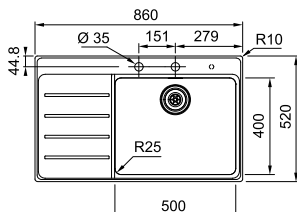

Kastmaat **600 mm**
Buitenmaat **860 x 520 mm**
Bak **500 x 400 x 200 mm**
Positie overloop **bak**
Uitsparing SlimTop
846 x 506 mm (R 10 - 20 mm)
Toebehoren
1 2 3