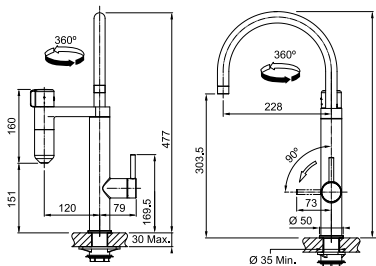

### Franke's functionaliteiten

Gefilterd water in een handomdraai! zie p. 151

Chroom/  
Gun metal / RVS-look/  
Industrieel  
zwart

Model	Uitvoering	Artikelnr.	FUN	Excl. BTW	Incl. BTW
<b>Vital</b> zwenkbare uitloop	Chroom/Gun metal	302242	<b>120.0621.229</b>	€ 572,30	<b>€ 692,48</b>
	RVS-look/Industrieel zwart	302243	<b>120.0621.312</b>	€ 685,07	<b>€ 828,93</b>