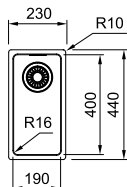

Kastmaat **300 mm**
Buitenmaat **230 x 440 mm**
Bak **190 x 400 x 130 mm**
Positie overloop **bak**
Uitsparing SlimTop **200 x 410 mm (R 10 mm)**
Toebehoren
3 4