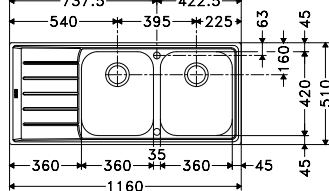

NEX 221

Vlaktbouw/
SlimTop Glad / Druipblad links
Glad / Druipblad rechts

NEX221L1
NEX221R1

127.0251.868
127.0251.869

€ 796,38
€ 796,38

€ 963,61
€ 963,61

* Verkoopprijs omvat afloopstelsysteem

Kastmaat **800 mm**

Buitenmaat NEX 621 **1160 x 510 mm**
NEX 221 **1164 x 514 mm**

Bakken **2 x 360 x 420 x 195 mm**

Positie overloop

NEX621L1 / NEX221L1 : **grote bak links**
NEX621R1 / NEX221R1 : **grote bak rechts**

Uitsparing NEX 621 **1140 x 490 mm (R 20 mm)**
SlimTop **1155 x 506 mm (R 20 mm)**

Toebehoren

1 | 3

Inbouw