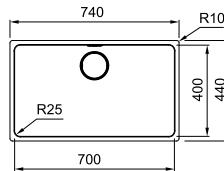

MYX 110 700

Kastmaat **800 mm**
Buitenmaat MYX 210 700 : **712 x 412 mm**
Buitenmaat MYX 110 700 : **740 x 440 mm**
Bak **700 x 400 x 200 mm**
Positie overloop **bak**
Uitsparing SlimTop **706 x 406 mm (R 28 mm)**
Toebehoren
1 2 3 4