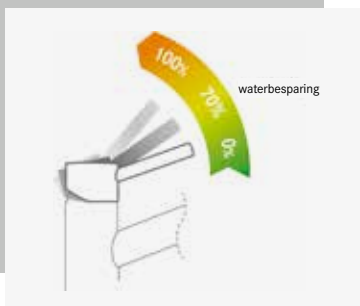

Waterbesparende bediening

Onze kranen met waterbesparende bediening verminderen het watergebruik en geven een voldoende hoeveelheid af voor allerlei keukenhandelingen en kookactiviteiten. Daarmee zijn ze niet alleen mooi en functioneel, maar ook goed voor het milieu. En voor de portemonnee.