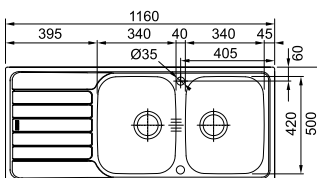

**2 uitsparingen Ø35 mm**  
**voor artikelnummers met -A**

Kastmaat **800 mm**  
 Buitenmaat **1160 x 500 mm**  
 Bakken **2 x 340 x 420 x 155 mm**  
 Positie overloop **buitenste grote bak**  
 Uitsparing **1140 x 480 mm (R 10 mm)**  
 Toebehoren **[2]**