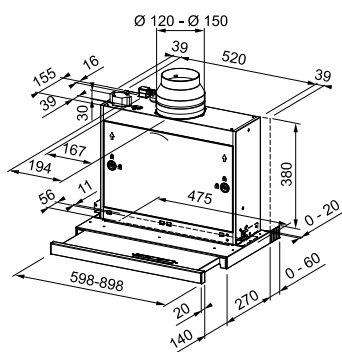

- **Telescopische dampkap** 600 mm / 900 mm
- Grijs gelakte versie, schuifpaneel uitgerust met demonteerbaar roestvrijstalen front
- 4 vermogenstanden
- Schuifschakelaars
- Wasbare metalen filters
- Afblaasopening **Ø 150 mm**
  (gebruik van reductie vermindert capaciteit dampkap)

Afzuigvermogen volgens DIN IEC 61591
Min. **180 m³/u**
Max. **400 m³/u**
Int. **560 m³/u**

Geluidsniveau volgens DIN EN 60704-3
Min. **53 dB(A)**
Max. **66 dB(A)**

Druk max. **428 Pa**
Motorvermogen max. **127 W**
Verlichting LED 2 x 1 W

Toebehoren

305332
FUN 112.0016.758
Actieve koolstoffilter
(4 stuks vereist)
Set van 2 stuks
€ 26,07 (excl. BTW)
€ 31,55 (incl. BTW)

305349
FUN 112.0046.156
Bevestigingsset (kast 900 mm)
€ 46,83 (excl. BTW)
€ 56,66 (incl. BTW)

**NAU-
TI-
LUS**