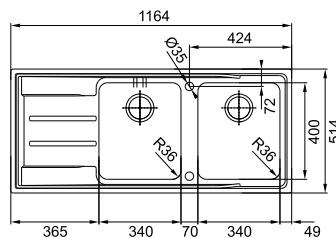

Kastmaat **800 mm**
Buitenmaat **1164 x 514 mm**
Bakken **2 x 340 x 400 x 190 mm**
Positie overloop
ANX221L1 : **grote bak links**
ANX221R1 : **grote bak rechts**
Uitsparing SlimTop **1155 x 505 mm (R 20 mm)**