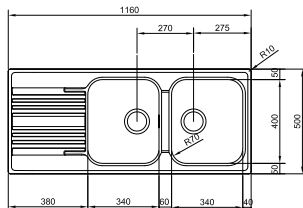

Kastmaat **800 mm**
Buitenmaat **1160 x 500 mm**
Bakken **2 x 340 x 400 x 180 mm**
Positie overloop **buitenste grote bak**
Uitsparing **1140 x 480 mm (R 10 mm)**

* Verkoopprijs omvat afloopstelsysteem