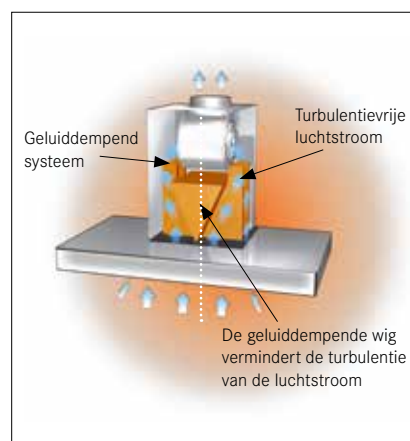

Derde filtereenheid

Bij de Maris- en Smartkappen zorgt een derde metalen vetfilter ervoor dat de kookdampen onmiddellijk in de dampkap verdwijnen. De restdamp, die langs de randafzuiging aan de voorkant wordt afgezogen, veroorzaakt daardoor op de glazen oppervlakken weinig condensatie. De dampkappen zijn beter geschikt voor gebruik bij inductiekookplaten dan vergelijkbare kappen zonder deze functie.

- → Maris: zie p. 210
- → Maris 2.0: zie p. 211
- → Smart: zie p. 212