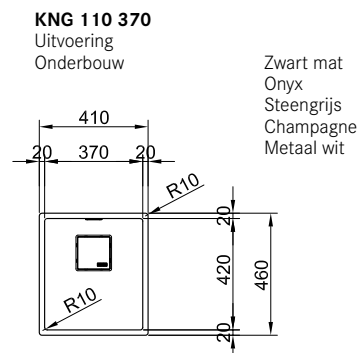

De ultieme black match?

Zie p. 103

Artikelnr.	FUN	Excl. BTW*	Incl. BTW*
KNG110370MB1	125.0635.477	€ 563,57	€ 681,91
KNG110370OX1	125.0535.594	€ 563,57	€ 681,91
KNG110370SG1	125.0535.596	€ 563,57	€ 681,91
KNG110370CH1	125.0638.373	€ 563,57	€ 681,91
KNG110370MW1	125.0535.595	€ 563,57	€ 681,91

* Verkoopprijs omvat ventiel en overloop incl. drukknoopventiel (afloopsysteem afzonderlijk bestellen)

Kastmaat **450 mm**
Buitenmaat **410 x 460 mm**
Binnenmaat **370 x 420 x 200 mm**
Positie overloop **bak**

Toebehoren

[1](#) [2](#) [3](#)