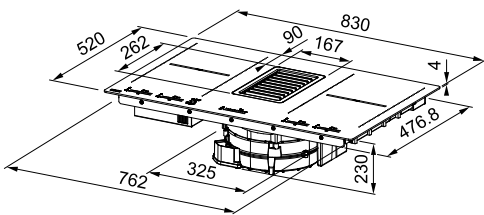

Model **Mythos 2gether** Uitvoering Glad / Zwart glas > 83 < Breedte **> 83 <** Artikelnr. **FMY839HI2.0** **FUN** **340.0597.249** Excl. BTW **€ 3.242,27** Incl. BTW **€ 3.924,15**

Indicatieve verkoopprijzen inclusief 21% BTW en € 1 recupelbijdrage

- **Tabletdampkap** 830 mm
- Glazen paneelvlak
- Inbouw of vlakbouw
- 8 vermogenstanden, intensief en nalooptijd
- Waterbestendige motor
- Elektronische sturing met sliding touch control
- Filter verzadigingsaanwijzer
- Interactie tussen kookplaat en dampkap
- Wasbare metalen filters + watercollector
- Afblaasopening 227 x 94 mm (gebruik van reductie vermindert capaciteit dampkap)
- Inductiekookplaat - 4 zones 180 x 220 mm
- 2 brugzones 380 x 220 mm
- Timer
- Kinderslot
- Voorinstellingen : ontdooien (42°C) opwarmen (74°C) - koken (92°C)

Afzuigvermogen volgens DIN IEC 61591

Min. **245 m³/u**

Max. **505 m³/u**

Int. **700 m³/u**

Vermogen kookplaat

Vermogenstanden **2,1 kW**

Booster **3,7 kW**

Vermogen max. **7,4 kW**

Geluidsniveau volgens DIN EN 60704-3

Min. **51 dB(A)**

Max. **65 dB(A)**

BRUSH-LESS

Uitsparing inbouw : 802 x 492 mm

Uitsparing vlakbouw : 802 x 492 mm + 5 mm uitfrezing 832 x 522 mm (R 11 mm)