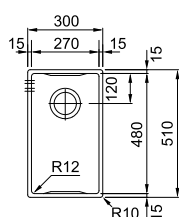

Kastmaat **400 mm**
Buitenmaat **300 x 510 mm**
Bak **270 x 480 x 200 mm**
Positie overloop **bak**
Uitsparing SlimTop **280 x 490 mm (R 0 - 10 mm)**
Toebehoren
1 2 3 4 5 6