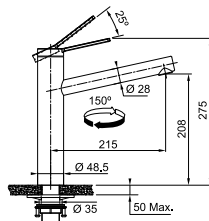

Model
Tango Neo zwenkbare uitloop

Uitvoering
RVS

Artikelnr. **FUN**
301932 **115.0596.387**

Excl. BTW **Incl. BTW**
€ 392,46 **€ 474,87**