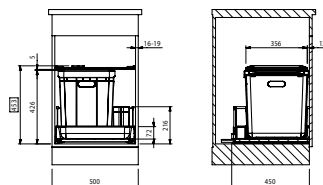

Model
Sorter 350-50

Artikelnr.
S350501

enkelvoudige afvallemmer

Kastmaat **500 mm**
Emmer 40 l voor afvalzak 35 l of 2 x 17 l
Houder voor reinigingsproducten
Systeemdeksel met geïntegreerde actieve koolstoffilter
Afdekkader in kunststof
Bruikbaar in combinatie met ladesystemen van Blum, Grass of Hettich