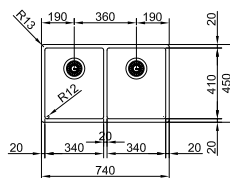

Kastmaat **800 mm**  
Buitenmaat **740 x 450 mm**  
Bakken **2 x 340 x 410 x 200 mm**  
Positie overloop **beide bakken**  
Uitsparing SlimTop **710 x 420 mm**  
Toebehoren  
**1 2 3 4 5**