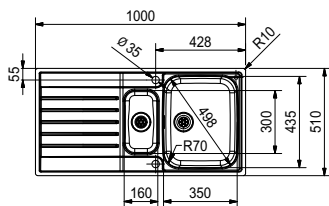

AGX 251
Uitvoering
Vlakbouw/
SlimTop Glad / Omkeerbaar

Kastmaat **600 mm**
Buitenmaat **1000 x 510 mm**
Bakken **340 x 435 x 175 mm**
160 x 300 x 120 mm
Positie overloop **grote bak**
Uitsparing SlimTop **987 x 497 mm (R 0 - 10 mm)**
Toebehoren
I