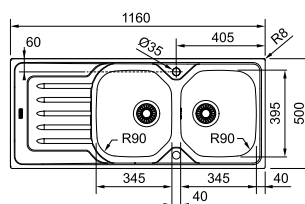

Kastmaat **800 mm**
Buitenmaat **1160 x 500 mm**
Bakken **2 x 340 x 400 x 155 mm**
Positie overloop **buitenste grote bak**
Uitsparing **1140 x 480 mm (R 10 mm)**
Toebehoren
1