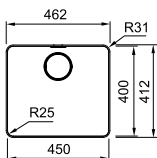

Artikelnr.	FUN	Excl. BTW*	Incl. BTW*
Glad	MYX2104501	127.0607.052	€ 648,14	€ 784,25
Glad	MYX1104501	122.0606.977	€ 487,65	€ 590,05

* Verkoopprijs omvat ventiel en overloop met drukknoopventiel (afloopsysteem afzonderlijk te bestellen)

MYX 210 450