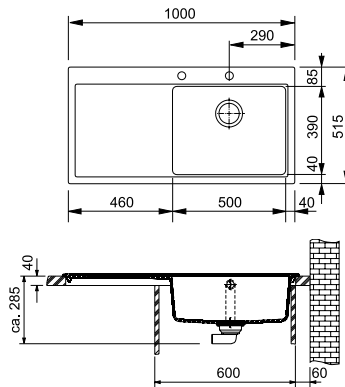

MTG 611

Uitvoering
Inbouw Onyx

Druipblad
links
rechts

Artikelnr.
MTG611OXL1
MTG611OXR1

FUN
114.0251.108
114.0251.109

Excl. BTW*
€ 616,03
€ 616,03

Incl. BTW*
€ 745,40
€ 745,40

* Verkoopprijs omvat afloopstelsel met draaiknopventiel

Kastmaat **600 mm**
Buitenmaat **1000 x 515 mm**
Bak **500 x 390 x 190 mm**
Positie overloop **bak**
Uitsparing **984 x 499 mm (R 10 mm)**
Toebehoren
1 2