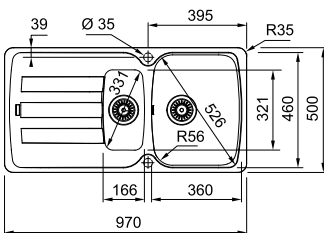

Kastmaat **600 mm**
Buitenmaat **970 x 500 mm**
Bakken **360 x 460 x 210 mm**
166 x 321 x 115 mm
Positie overloop **grote bak**
Uitsparing **954 x 484 mm (R 27 mm)**
Toebehoren
[1]