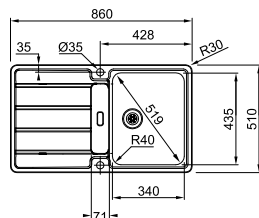

HDX 614
Uitvoering Glad / Omkeerbaar
Inbouw

Artikelnr. **FUN** Excl. BTW* **Incl. BTW***
HDX6141 **101.0314.787** € 650,38 € **786,96**

* Verkoopprijs omvat afloopsysteem met draaiknopventiel

Kastmaat **450 mm**
Buitenmaat **860 x 510 mm**
Bak **340 x 435 x 180 mm**
Positie overloop **druipblad**
Uitsparing **844 x 494 mm (R 20 mm)**
Toebehoren **1**