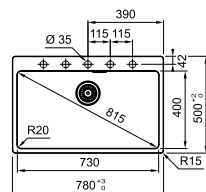

**De ultieme black match?**

Zie p. 103

**MRG 610 730**

Uitvoering	
Inbouw	Zwart mat Onyx Steengrijs Platinum Champagne Metaal wit

Artikelnr.	FUN	Excl. BTW*	Incl. BTW*
MRG610730MB1	<b>114.0668.727</b>	€ 702,00	<b>€ 849,42</b>
MRG610730OX1	<b>114.0668.728</b>	€ 702,00	<b>€ 849,42</b>
MRG610730SG1	<b>114.0668.729</b>	€ 702,00	<b>€ 849,42</b>
MRG610730PL1	<b>114.0668.730</b>	€ 702,00	<b>€ 849,42</b>
MRG610730CH1	<b>114.0668.732</b>	€ 702,00	<b>€ 849,42</b>
MRG610730MW1	<b>114.0668.735</b>	€ 702,00	<b>€ 849,42</b>