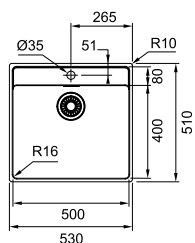

MRX 210 500
Uitvoering
Vlakkbouw/SlimTop Geborsteld

Kastmaat **600 mm**
Buitenmaat **530 x 510 mm**
Bak **500 x 400 x 180 mm**
Positie overloop **bak**
Uitsparing SlimTop **510 x 490 mm (R 10 mm)**
Toebehoren
1 2