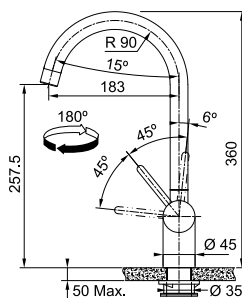

Eéngreepsmengkraan met zwenkbare uitloop

Hoge druk

Zwaaihoek **180°**

- Soepele aansluitslangen (650 mm)
- Kraangat **Ø 35 mm**
- Bedieningsgreep rechts
- Geleverd met versterking voor montage op RVS spoel tafels
- Laminaire straalregelaar
- **TIP** Vergeet de kraanversteviger niet (p. 280)

5 YEARS WARRANTY