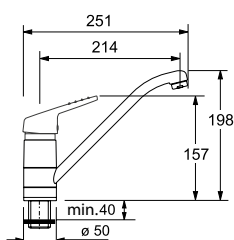

Eéngreepsmengkraan met zwenkbare uitloop
Hoge druk
Zwaaiohoek **360°**

- Soepele aansluitslangen (800 mm)
- Kraangat **ø 35 mm**
- Geleverd met versterking voor montage op RVS spoel tafels
- **TIP** Vergeet de kraanversteviger niet (p. 280)

Toebehoren

301109
133.0656.047
Keerleppenset (2 stuks) voor vensterkranen
€ 83,48 (excl. BTW)
€ 101,01 (incl. BTW)
Installatie van een vensterkraan vereist
een keerklep op de aanvoer van koud én warm.