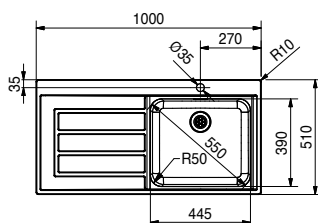

Kastmaat **500 mm**
Buitenmaat **1000 x 510 mm**
Bak **445 x 390 x 175 mm**
Positie overloop **bak**
Uitsparing **984 x 494 mm (R 0 - 10 mm)**
SlimTop **990 x 500 mm (R 0 - 10 mm)**
Toebehoren
1 2