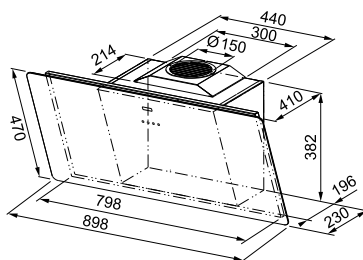

- **Recyclage wanddampkap** 900 mm
- Vrije ruimte voor het hoofd
- Zwart of wit geschilderde behuizing
- Glazen paneelvlak
- Randafzuiging
- 3 vermogenstanden, intensief en nalooptijd
- Elektronische sturing met touch control
- Wasbare metalen filter (supplementaire filter langs de onderkant)
- Afblaasopening **Ø 150 mm** (gebruik van reductie vermindert capaciteit dampkap)

Afzuigvermogen volgens DIN IEC 61591
Min. **302 m³/u**
Max. **581 m³/u**
Int. **712 m³/u**

Geluidsniveau volgens DIN EN 60704-3
Min. **49 dB(A)**
Max. **62 dB(A)**

Druk max. **570 Pa**
Motorvermogen max. **290 W**
Verlichting LED **2 x 1 W**

Aanbevolen afstand tussen onderkant dampkap en kookplaat: 450 mm

Toebehoren

305306
FUN 112.0016.755
Actieve koolstoffilter
(2 stuks vereist)
Set van 2 stuks
€ 22,16 (excl. BTW)
€ 26,82 (incl. BTW)

305340
FUN 112.0174.994
Actieve koolstoffilter
regenererebaar (2 stuks vereist)
Set van 2 stuks
€ 136,86 (excl. BTW)
€ 165,61 (incl. BTW)

305375
FUN 112.0197.447
RVS Telescopische schouw
voor afvoer naar buiten
(500 / 500 mm)
€ 131,64 (excl. BTW)
€ 159,29 (incl. BTW)

ENERGY