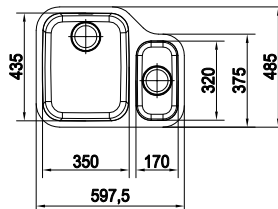

Kastmaat **600 mm**
Buitenmaat **597,5 x 485 mm**
Bakken **350 x 435 x 180 mm**
170 x 320 x 130 mm
Positie overloop **grote bak**