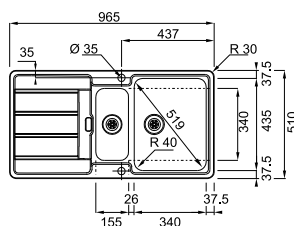

HDX 654
Uitvoering Glad / Omkeerbaar
Inbouw

Artikelnr. **FUN** Excl. BTW* **Incl. BTW***
HDX6541 **101.0314.786** € 796,38 € **963,61**

* Verkoopprijs omvat afloopsysteem met draaiknopventiel voor 1 bak

Kastmaat **800 mm**
Buitenmaat **965 x 510 mm**
Bakken **340 x 435 x 180 mm**
155 x 340 x 120 mm
Positie overloop **druipblad**
Uitsparing **949 x 494 mm (R 20 mm)**
Toebehoren **1**