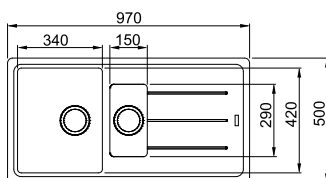

Kastmaat **600 mm**
Buitenmaat **970 x 500 mm**
Bakken **340 x 420 x 200 mm**
150 x 290 x 100 mm
Positie overloop **grote bak**
Uitsparing **950 x 480 mm (R 10 mm)**
Toebehoren
[1] [2]