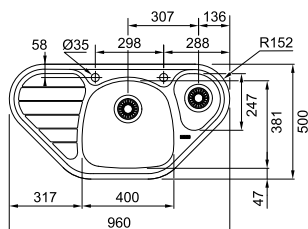

Kastmaat **800 mm**
Hoekkast **900 x 900 mm met uitsparing**
Buitenmaat **960 x 500 mm**
Bakken **402 x 383 x 155 mm**
191 x 250 x 80 mm
Positie overloop **grote bak**
kleine bak heeft een niet-afsluitbaar ventiel
Uitsparing **volgens mal**