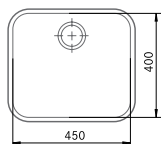

GAX 110 450
Uitvoering
Onderbouw

Glad

Artikelnr.	FUN	Excl. BTW*	Incl. BTW*
GAX1104501	122.0166.944	€ 318,02	€ 384,81

* Verkoopprijs omvat ventiel en overloop (afloopstelsysteem afzonderlijk bestellen)

Kastmaat **500 mm**
Buitenmaat **482 x 432 mm**
Bak **450 x 400 x 190 mm**
Positie overloop **bak**