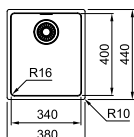

MRX 210 540
Uitvoering
Vlakkbouw / SlimTop
MRX 110 500
Onderbouw

Glad
Geborsteld

Artikelnr.
MRX2105401

FUN
127.0568.333

Excl. BTW*
€ 418,52

Incl. BTW*
€ 506,41

* Verkoopprijs omvat ventiel en overloop (afloopstelsysteem afzonderlijk bestellen)

Kastmaat **600 mm**
Buitenmaat **540 x 440 mm**
Bak **500 x 400 x 180 mm**
Positie overloop **bak**
Uitsparing SlimTop **510 x 410 mm (R 10 mm)**
Toebehoren
3 4

MRX 210 440
Uitvoering
Vlakkbouw / SlimTop
MRX 110 400
Onderbouw

Glad
Geborsteld

Artikelnr.
MRX2104401

FUN
127.0568.332

Excl. BTW*
€ 393,83

Incl. BTW*
€ 476,53

* Verkoopprijs omvat ventiel en overloop (afloopstelsysteem afzonderlijk bestellen)

Kastmaat **500 mm**
Buitenmaat **440 x 440 mm**
Bak **400 x 400 x 180 mm**
Positie overloop **bak**
Uitsparing SlimTop **410 x 410 mm (R 10 mm)**
Toebehoren
3 4

MRX 210 380
Uitvoering
Vlakkbouw / SlimTop
MRX 110 340
Onderbouw

Glad
Geborsteld

Artikelnr.
MRX2103801

FUN
127.0568.331

Excl. BTW*
€ 369,14

Incl. BTW*
€ 446,66

* Verkoopprijs omvat ventiel en overloop (afloopstelsysteem afzonderlijk bestellen)

MRX 210 380

Kastmaat **450 mm**
Buitenmaat **380 x 440 mm**
Bak **340 x 400 x 180 mm**
Positie overloop **bak**
Uitsparing SlimTop **350 x 410 mm (R 10 mm)**
Toebehoren
3 4

MRX 110 190
Uitvoering
Onderbouw

Geborsteld

Artikelnr.
MRX1101901

FUN
122.0568.207

Excl. BTW*
€ 288,16

Incl. BTW*
€ 348,68

* Verkoopprijs omvat ventiel en overloop (afloopstelsysteem afzonderlijk bestellen)

Kastmaat **300 mm**
Buitenmaat **230 x 440 mm**
Bak **190 x 400 x 130 mm**
Positie overloop **bak**
Uitsparing SlimTop **200 x 410 mm (R 10 mm)**
Toebehoren
3 4