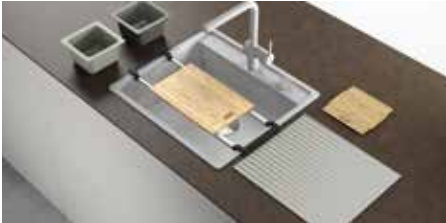

## Accessories make everything better

300617  
**FUN 112.0595.334**  
Snijplank (hout) - 280 x 532 mm  
€ 48,91 (excl. BTW)  
**€ 59,18 (incl. BTW)**