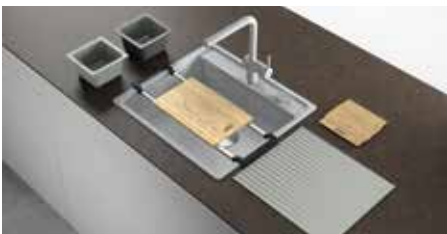

MRX 210 700
Uitvoering
Vlakkbouw/SlimTop Geborsteld

All-In toebehorensset: Make it better!

Deze multifunctionele toebehorensset maakt elke spoelbak compleet.
Meer weten? Zie p. 272-275