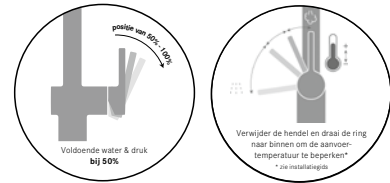

NEW

Active

Vervanger voor ACTIVE NEO

Uitvoering	Artikelnr.	FUN	Excl. BTW	Incl. BTW
Chroom	301027	115.0653.401	€ 539,00	€ 652,19
RVS-look	301028	115.0653.402	€ 627,00	€ 758,67
Zwart mat	301029	115.0653.404	€ 671,00	€ 811,91
Wit mat	301030	115.0653.405	€ 671,00	€ 811,91

Eéngreepsmengkraan met uittrekbare uitloop met sproeier
Hoge druk
Zwaaioek **180°**

- Soepele aansluitslangen (450 mm)
- Kraangat **Ø 35 mm**
- Bedieningsgreep rechts
- Uitgerust met anti-terugslagklep vlg. EN 1717
- Geleverd met versterking voor montage op RVS spoeltafels
- Kunststof handdoucheslang
- Metalen uitloop
- Waterbesparende bediening (p. 147)
- Energiebesparende bediening (p. 147)
- **TIP** Vergeet de kraanversteviger niet (p. 280)

Beschikbaar vanaf juni 2022

De ultieme black match?

Vind de perfecte spoelbak in een passende kleur op p. 103.

Uitvoering	Artikelnr.	FUN	Excl. BTW	Incl. BTW
Chroom	301035	115.0653.395	€ 440,00	€ 532,40
RVS-look	301036	115.0653.396	€ 484,00	€ 585,64
Zwart mat	301037	115.0653.398	€ 528,00	€ 638,88
Wit mat	301038	115.0653.399	€ 528,00	€ 638,88

Eéngreepsmengkraan met zwenkbare uitloop
Hoge druk
Zwaaioek **180°**

- Soepele aansluitslangen (450 mm)
- Kraangat **Ø 35 mm**
- Bedieningsgreep rechts
- Geleverd met versterking voor montage op RVS spoeltafels
- Waterbesparende bediening (p. 147)
- Energiebesparende bediening (p. 147)
- **TIP** Vergeet de kraanversteviger niet (p. 280)

Beschikbaar vanaf juni 2022

De ultieme black match?

Vind de perfecte spoelbak in een passende kleur op p. 103.

WARRANTY