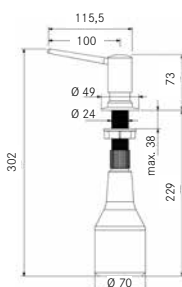

- Zeepverdeler met fles in kunststof van 350 ml
- Langs boven navulbaar
- Uitsparing **ø 25 mm**