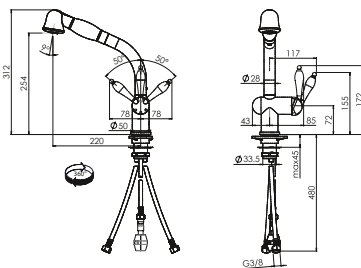

# Old England

Chroom RVS-look Brons

Model  
**Old England** sproeier

Uitvoering  
Chroom  
RVS-look  
Brons

Artikelnr.	FUN	Excl. BTW	Incl. BTW
301777	<b>115.0378.607</b>	€ 521,02	<b>€ 630,43</b>
301778	<b>115.0378.608</b>	€ 521,02	<b>€ 630,43</b>
301779	<b>115.0378.606</b>	€ 521,02	<b>€ 630,43</b>