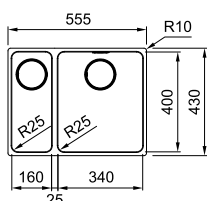

Kastmaat **600 mm**
Buitenmaat **555 x 430 mm**
Bakken **340 x 400 x 200 mm**
160 x 400 x 150 mm

Positie overloop **grote bak**

Toebehoren

1 2 3 4