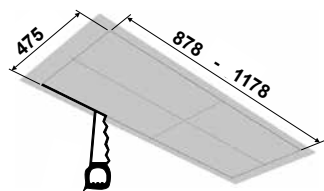

Model	Uitvoering	Breedte	Artikelnr.	FUN	Excl. BTW	Incl. BTW
AQ-Sense	Glad / RVS	> 90 <	FCASA90XS	350.0657.264	€ 1.663,85	€ 2.014,26

Indicatieve verkoopprijzen inclusief 21% BTW en € 1 recupelbijdrage