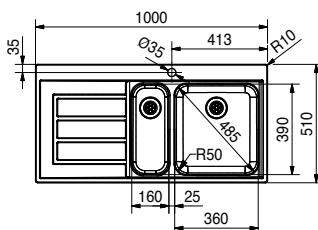

Kastmaat **600 mm**
Buitenmaat **1000 x 510 mm**
Bakken **360 x 390 x 175 mm**
160 x 390 x 120 mm
Positie overloop
EOX221L1 : **grote bak rechts**
EOX221R1 : **grote bak links**
Uitsparing **984 x 494 mm (R 0 - 10 mm)**
SlimTop **990 x 500 mm (R 0 - 10 mm)**
Toebehoren
1 plaatsing in de grote bak
2