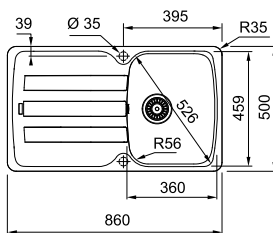

Kastmaat **450 mm**
Buitenmaat **860 x 500 mm**
Bak **360 x 459 x 210 mm**
Positie overloop **bak**
Uitsparing **844 x 484 mm (R 27 mm)**
Toebehoren
[1]