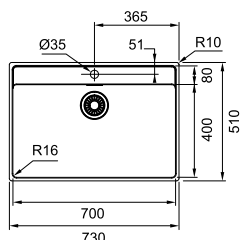

Kastmaat **800 mm**
Buitenmaat **730 x 510 mm**
Bak **700 x 400 x 180 mm**
Positie overloop **bak**
Uitsparing SlimTop **710 x 490 mm (R 10 mm)**
Toebehoren
1 2