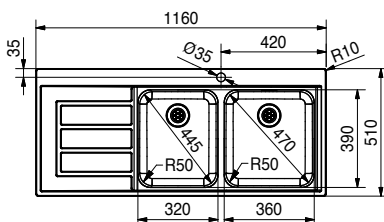

Kastmaat **800 mm**
Buitenmaat **1160 x 510 mm**
Bakken **360 x 390 x 175 mm**
320 x 390 x 175 mm
Positie overloop **grote bak**
Uitsparing **1144 x 494 mm (R 0 - 10 mm)**
SlimTop **1150 x 500 mm (R 0 - 10 mm)**
Toebehoren
1 2