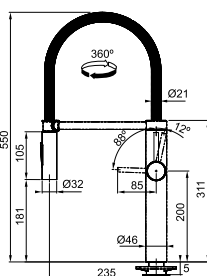

Eéngreepsmengkraan met beweegbare uitloop met sproeier
Hoge druk
Zwaaihoek **360°**

- Soepele aansluitslangen (420 mm)
- Kraangat **Ø 35 mm**
- Uitgerust met anti-terugslagklep vlg. EN 1717
- Geleverd met versterking voor montage op RVS spoeltafels
- Metaal omklede verende handdoucheslang
- Metalen uitloop
- **TIP** Vergeet de kraanversteviger niet (p. 280)

Model
Pescara L beweegbare uitloop

Uitvoering
RVS

Artikelnr. **FUN**
301793 **115.0472.960**

Excl. BTW **Incl. BTW**
€ 743,08 € 899,13