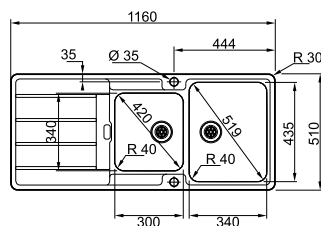

Kastmaat **800 mm**  
Buitenmaat **965 x 510 mm**  
Bakken **340 x 435 x 180 mm**  
**155 x 340 x 120 mm**  
Positie overloop **druipblad**  
Uitsparing **949 x 494 mm (R 20 mm)**  
Toebehoren **1**

**HDX 624**  
Uitvoering Glad / Omkeerbaar  
Inbouw