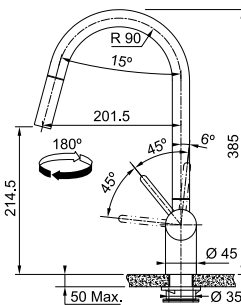

Eéngreepsmengkraan met uittrekbare uitloop

Hoge druk

Zwaaihoek **180°**

- Soepele aansluitslangen (650 mm)
- Kraangat **Ø 35 mm**
- Bedieningsgreep rechts
- Uitgerust met anti-terugslagklep vlg. EN 1717
- Geleverd met versterking voor montage op RVS spoel tafels
- Kunststof handdoucheslang
- RVS uitloop
- Laminaire straalregelaar
- **TIP** Vergeet de kraanversteviger niet (p. 280)