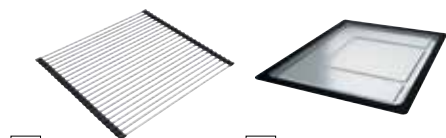

Accessories make everything better

1
300476
FUN 112.0281.982
Afdruipmatje
(RVS / Neopreen)
400 x 458 mm
€ 97,76 (excl. BTW)
€ 118,30 (incl. BTW)

2
300338
FUN 112.0173.587
Mobiel druipblad (RVS)
343 x 465 mm
€ 126,43 (excl. BTW)
€ 152,97 (incl. BTW)

NEW

All-In toebehorenset: Make it better!

Deze multifunctionele toebehorenset maakt elke spoelbak compleet.
Meer weten? Zie p. 272-275