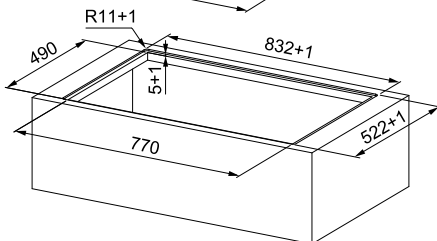

Model **Mythos 2gether** Uitvoering Glad / Zwart glas > 83 < Breedte **> 83 <** Artikelnr. **FMY839HI2.0** **FUN** **340.0597.249** Excl. BTW **€ 3.242,27** Incl. BTW **€ 3.924,15**

Indicatieve verkoopprijzen inclusief 21% BTW en € 1 recupelbijdrage

- **Tabletdampkap** 830 mm
- Glazen paneelvlak
- Inbouw of vlakbouw
- 8 vermogenstanden, intensief en nalooptijd
- Waterbestendige motor
- Elektronische sturing met sliding touch control
- Filter verzadigingsaanwijzer
- Interactie tussen kookplaat en dampkap
- Wasbare metalen filters + watercollector
- Afblaasopening 227 x 94 mm (gebruik van reductie vermindert capaciteit dampkap)
- Inductiekookplaat - 4 zones 180 x 220 mm
- 2 brugzones 380 x 220 mm
- Timer
- Kinderslot
- Voorinstellingen : ontdooien (42°C) opwarmen (74°C) - koken (92°C)

Afzuigvermogen volgens DIN IEC 61591

Min. **245 m³/u**

Max. **505 m³/u**

Int. **700 m³/u**

Vermogen kookplaat

Vermogenstanden **2,1 kW**

Booster **3,7 kW**

Vermogen max. **7,4 kW**

Geluidsniveau volgens DIN EN 60704-3

Min. **51 dB(A)**

Max. **65 dB(A)**

BRUSH-LESS

Uitsparing inbouw : 802 x 492 mm

Uitsparing vlakbouw : 802 x 492 mm + 5 mm uitfrezing 832 x 522 mm (R 11 mm)