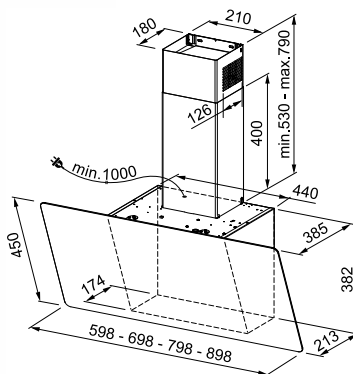

# Evo Plus

Model	Uitvoering	Breedte	Artikelnr.	FUN	Excl. BTW	Incl. BTW
<b>Evo Plus</b>	Glad / Zwart glas	> 90 <	FPJ925VBKSS	<b>330.0528.067</b>	€ 740,71	<b>€ 897,26</b>

Indicatieve verkoopprijzen inclusief 21% BTW en € 1 recupelbijdrage