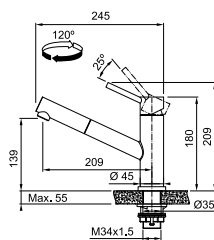

Orbit

RVS

RVS

Uitvoering RVS

Artikelnr. **FUN**
301898 **115.0569.461**

Excl. BTW **Incl. BTW**
€ 314,04 **€ 379,99**

Eéngreepsmengkraan met uittrekbare uitloop
Hoge druk
Zwaaioek **120°**

- Soepele aansluitslangen (450 mm)
- Kraangat **Ø 35 mm**
- Uitgerust met anti-terugslagklep vlg. EN 1717
- Geleverd met versterking voor montage op RVS spoeltafels
- Kunststof handdoucheslang
- RVS uitloop
- Energiebesparende bediening (p. 147)
- Waterbesparende bediening (p. 147)
- Laminaire straalregelaar
- **TIP** Vergeet de kraanversteviger niet (p. 280)

RVS

Uitvoering RVS

Artikelnr. **FUN**
301899 **115.0569.290**

Excl. BTW **Incl. BTW**
€ 265,54 **€ 321,30**

Eéngreepsmengkraan met zwenkbare uitloop
Hoge druk
Zwaaioek **360°**

- Soepele aansluitslangen (450 mm)
- Kraangat **Ø 35 mm**
- Geleverd met versterking voor montage op RVS spoeltafels
- Energiebesparende bediening (p. 147)
- Waterbesparende bediening (p. 147)
- Laminaire straalregelaar
- **TIP** Vergeet de kraanversteviger niet (p. 280)

WARRANTY