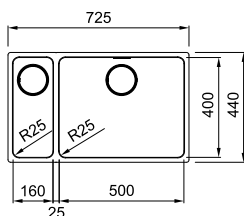

Kastmaat **800 mm**
Buitenmaat **725 x 440 mm**
Bakken **500 x 400 x 200 mm**
160 x 400 x 150 mm

Positie overloop **grote bak**

Toebehoren

1 2 3 4