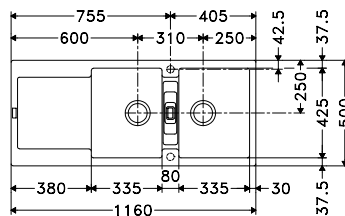

Kastmaat **800 mm**
Buitenmaat **1160 x 500 mm**
Bakken **2 x 335 x 425 x 200 mm**
Positie overloop **tussenbrug**
Uitsparing **1140 x 480 mm (R 20 mm)**
Toebehoren
1 3

* Verkoopprijs omvat afloopstelsysteem

TIP

It's all about the details

Het ventiel en overloop in passend zwart?
Kies voor Colorline en ga voor ultieme eenheid in kleur én stijl.
Meer weten? Zie p. 266