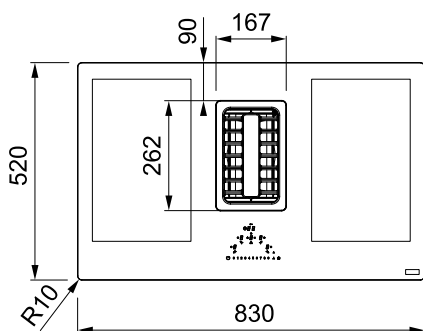

Indicatieve verkoopprijzen inclusief 21% BTW en € 1 recupelbijdrage

- **Tabletdampkap** 900 mm
- Glazen paneelvlak
- Inbouw of vlakbouw
- 8 vermogenstanden, intensief en nalooptijd
- Waterbestendige motor
- Elektronische sturing met sliding touch control
- Filter verzadigingsaanwijzer
- Interactie tussen kookplaat en dampkap
- Wasbare metalen filters + watercollector
- Afblaasopening 227 x 94 mm (gebruik van reductie vermindert capaciteit dampkap)
- Inductiekookplaat - 4 zones 210 x 190 mm
- 2 brugzones 420 x 190 mm
- Timer
- Kinderslot

Afzuigvermogen volgens DIN IEC 61591

Min. **245 m³/u**

Max. **550 m³/u**

Int. **700 m³/u**

Vermogen kookplaat

Vermogenstanden **2,1 kW**

Booster **3,0 kW**

Vermogen max. **7,4 kW**

Geluidsniveau volgens DIN EN 60704-3

Min. **51 dB(A)**

Max. **65 dB(A)**