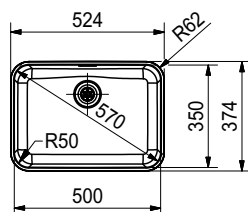

LAX 110 500
Uitvoering
Onderbouw Glad

Artikelnr. **FUN** Excl. BTW* **Incl. BTW***
LAX1105001 **122.0250.400** € 450,98 € 545,68

* Verkoopprijs omvat ventiel en overloop (afloopsysteem afzonderlijk bestellen)

Kastmaat **550 mm**
Buitenmaat **524 x 374 mm**
Bak **500 x 350 x 180 mm**
Positie overloop **bak**