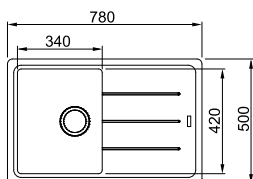

BFG 611

Uitvoering
Inbouw

	Druipblad	Artikelnr.
Zwart mat	Omkeerbaar	BFG611MB1
Onyx	Omkeerbaar	BFG611OX1
Steengrijs	Omkeerbaar	BFG611SG1
Platinum	Omkeerbaar	BFG611PL1
Champagne	Omkeerbaar	BFG611CH1
Metaal wit	Omkeerbaar	BFG611MW1

FUN	Excl. BTW*	Incl. BTW*
114.0668.824	€ 480,49	€ 581,39
114.0607.122	€ 480,49	€ 581,39
114.0610.886	€ 480,49	€ 581,39
114.0279.447	€ 480,49	€ 581,39
114.0279.431	€ 480,49	€ 581,39
114.0279.449	€ 480,49	€ 581,39

* Verkoopprijs omvat afloopsysteem