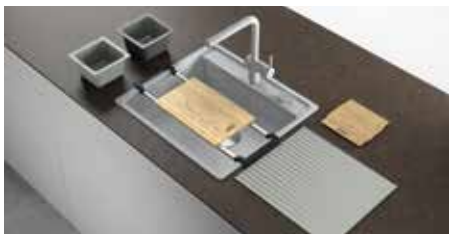

AGX 211 86
Uitvoering
Vlakbouw/
SlimTop Glad / Omkeerbaar

All-In toebehorenset: Make it better!

Deze multifunctionele toebehorenset maakt elke spoelbak compleet.
Meer weten? Zie p. 272-275