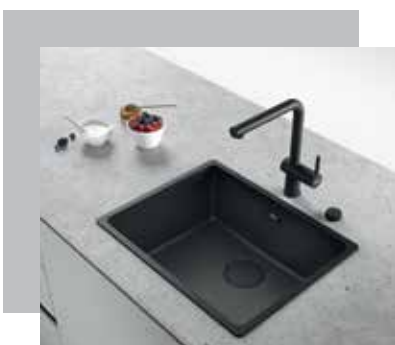

Colorline

Dankzij onze nieuwe Colorline-accessoires in mat zwart gaat u voor de ultieme black match.

Lees meer op p. 282