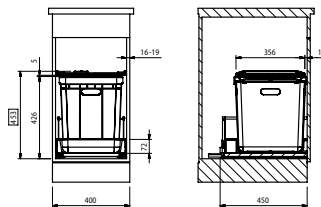

enkelvoudige afvallemmer

Kastmaat **400 mm**
Emmer 40 l voor afvalzak 35 l of 2 x 17 l
Systeemdeksel met geïntegreerde actieve koolstoffilter
Afdekkader in kunststof
Bruikbaar in combinatie met ladesystemen van Blum, Grass of Hettich