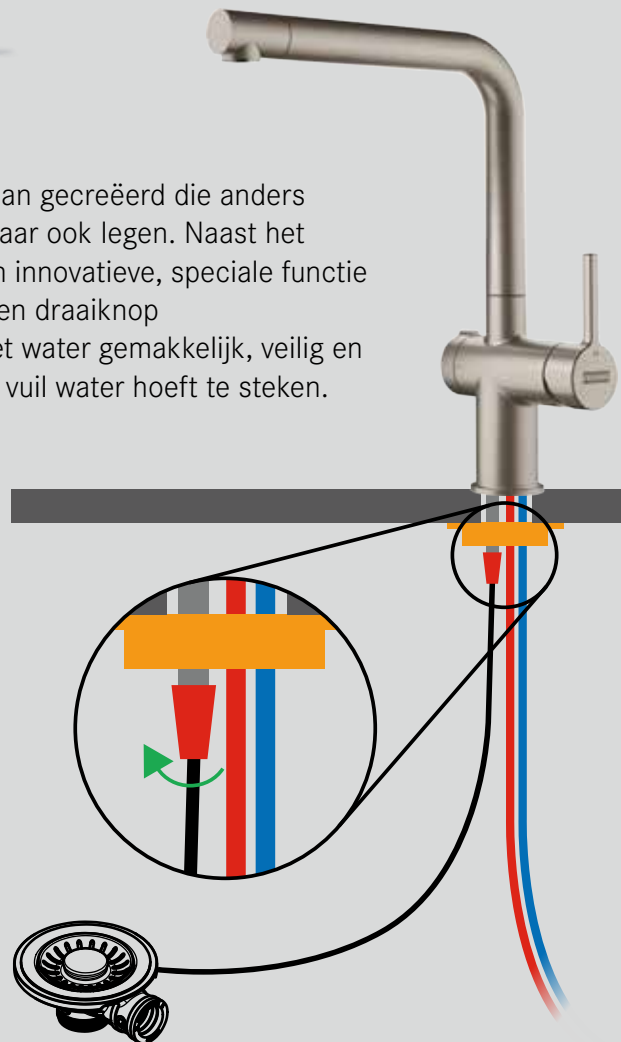

### Gemakkelijk schoon te maken ontwerp

Het vloeiende, gebogen ontwerp en de afgeronde hoeken van de Active Twist maken hem eenvoudiger schoon te maken.