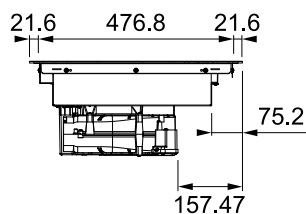

Indicatieve verkoopprijzen inclusief 21% BTW en € 1 recupelbijdrage

- **Tabletdampkap** 900 mm
- Glazen paneelvlak
- Inbouw of vlakbouw
- 8 vermogenstanden, intensief en nalooptijd
- Waterbestendige motor
- Elektronische sturing met sliding touch control
- Filter verzadigingsaanwijzer
- Interactie tussen kookplaat en dampkap
- Wasbare metalen filters + watercollector
- Afblaasopening 227 x 94 mm (gebruik van reductie vermindert capaciteit dampkap)
- Inductiekookplaat - 4 zones 210 x 190 mm
- 2 brugzones 420 x 190 mm
- Timer
- Kinderslot

Afzuigvermogen volgens DIN IEC 61591

Min. **245 m³/u**

Max. **550 m³/u**

Int. **700 m³/u**

Vermogen kookplaat

Vermogenstanden **2,1 kW**

Booster **3,0 kW**

Vermogen max. **7,4 kW**

Geluidsniveau volgens DIN EN 60704-3

Min. **51 dB(A)**

Max. **65 dB(A)**