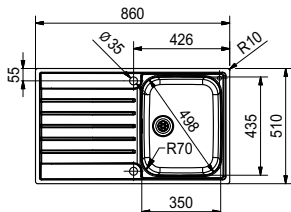

Kastmaat **450 mm**
Buitenmaat **860 x 510 mm**
Bak **350 x 435 x 175 mm**
Positie overloop **bak**
Uitsparing SlimTop **847 x 497 mm (R 0 - 10 mm)**