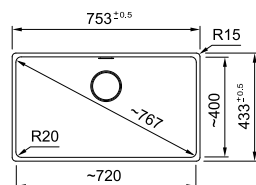

MRG 210/110 720

Uitvoering	Onderbouw
Zwart mat	
Onyx	
Steengrijs	
Platinum	
Champagne	
Metaal wit	

Artikelnr.	FUN	Excl. BTW*	Incl. BTW*
MRG210/110720MB1	135.0668.780	€ 650,00	€ 786,50
MRG210/110720OX1	135.0668.781	€ 650,00	€ 786,50
MRG210/110720SG1	135.0668.782	€ 650,00	€ 786,50
MRG210/110720PL1	135.0668.783	€ 650,00	€ 786,50
MRG210/110720CH1	135.0668.784	€ 650,00	€ 786,50
MRG210/110720MW1	135.0668.785	€ 650,00	€ 786,50

* Verkoopprijs omvat afloopsysteem met draaiknopventiel

Kastmaat **800 mm**
Buitenmaat **753 x 433 mm**
Bak **720 x 400 x 200 mm**
Positie overloop **bak**
Toebehoren
☐ ☐

XL bak, ideaal voor grote schotels, bakplaten en ovenroosters