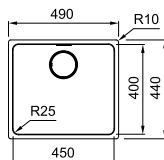

MYX 110 450

Kastmaat **600 mm**
Buitenmaat MYX 210 450 : **462 x 412 mm**
Buitenmaat MYX 110 450 : **490 x 440 mm**
Bak **450 x 400 x 200 mm**
Positie overloop **bak**
Uitsparing SlimTop **456 x 406 mm (R 28 mm)**
Toebehoren
1 2 3 4