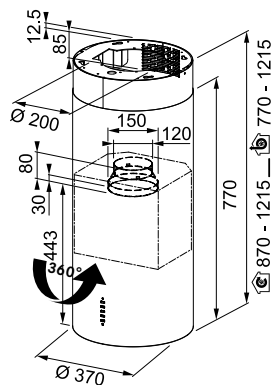

Model	Uitvoering	Breedte	Artikelnr.	FUN	Excl. BTW	Incl. BTW
Tube Plus	Glad	> 37 <	FTUPLUS3707IXS	335.0588.221	€ 843,30	€ 1.021,39
	Zwart mat	> 37 <	FTUPLUS3707IBK	335.0588.180	€ 919,95	€ 1.114,14
	Wit mat	> 37 <	FTUPLUS3707IWH	335.0588.222	€ 919,95	€ 1.114,14

Indicatieve verkoopprijzen inclusief 21% BTW en € 1 recupelbijdrage

- Eilanddampkap ø 370 mm
- Roestvrijstalen, zwart of wit geschilderde behuizing
- Roestvrijstalen, zwart of wit geschilderd paneelvlak
- Randafzuiging
- 3 vermogenstadien en intensief
- Soft touch toetsen
- Wasbare metalen filters
- Afblaasopening ø 150 mm
  (gebruik van reductie vermindert capaciteit dampkap)
- Sound Pro ventilator, de dynamiek van stilte (p. 207)

Afzuigvermogen volgens DIN IEC 61591

Min. **280 m³/u**
Max. **570 m³/u**
Int. **700 m³/u**

Geluidsniveau volgens DIN EN 60704-3

Min. **48 dB(A)**
Max. **65 dB(A)**

Druk max. **580 Pa**

Motorvermogen max. **240 W**

Verlichting LED, dimbaar **2 x 1 W**