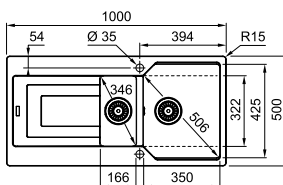

Kastmaat **600 mm**
Buitenmaat **1000 x 500 mm**
Bakken **350 x 425 x 220 mm**
          164 x 322 x 139 mm
Positie overloop **grote bak**
Uitsparing **964 x 464 mm (R 15 mm)**
Toebehoren