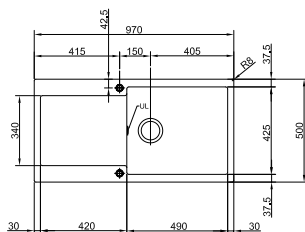

Kastmaat **600 mm**
Buitenmaat **970 x 500 mm**
Bak **490 x 425 x 200 mm**
Positie overloop **bak**
Uitsparing **950 x 480 mm (R 10 mm)**
Toebehoren
1 3

**XL bak, ideaal voor grote schotels,
bakplaten en ovenroosters**

TIP

It's all about the details

Het ventiel en overloop in passend zwart?
Kies voor Colorline en ga voor ultieme eenheid in kleur én stijl.
Meer weten? Zie p. 266