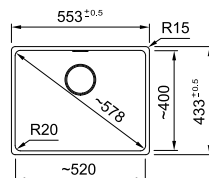

MRG 210/110 520

Uitvoering	Onderbouw
Zwart mat	
Onyx	
Steengrijs	
Platinum	
Champagne	
Metaal wit	

* Verkoopprijs omvat ventiel en overloop incl. draaiknopventiel (afloopsysteem afzonderlijk te bestellen)

Kastmaat **600 mm**
Buitenmaat **553 x 433 mm**
Bak **520 x 400 x 200 mm**
Positie overloop **bak**
Toebehoren
☐ ☐

XL bak, ideaal voor grote schotels, bakplaten en ovenroosters