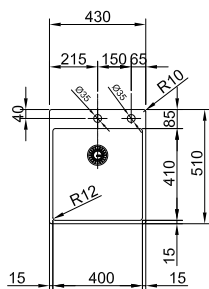

BXX 210 400
Uitvoering
Vlakkouw / SlimTop Glad

Kastmaat **450 mm**
Buitenmaat **430 x 510 mm**
Bak **400 x 410 x 200 mm**
Positie overloop **bak**
Uitsparing SlimTop **410 x 490 mm**
Toebehoren
1 4 5