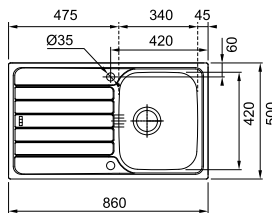

## SKX 611

Uitvoering Glad / Omkeerbaar  
 Inbouw Glad / Omkeerbaar

Artikelnr.  
 SKX6111  
 SKX611A1

**FUN**  
**101.0314.746**  
**101.0635.521**

Excl. BTW  
 € 357,12\*  
 € 398,54\*\*

**Incl. BTW**  
**€ 432,12\***  
**€ 482,23\*\***