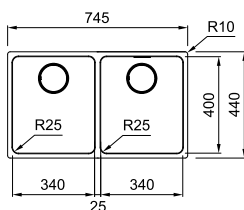

Kastmaat **800 mm**
Buitenmaat **745 x 440 mm**
Bakken **2 x 340 x 400 x 200 mm**
Positie overloop **grote bak rechts**

Toebehoren

1 2 3 4

TIP

Deze modellen zijn enkel in onderbouw beschikbaar.