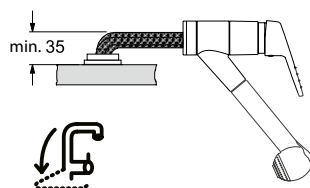

Eéngreepsmengkraan met sproeier
Hoge druk
Zwaaiohoek **160°**

- Soepele aansluitslangen (800 mm)
- Kraangat **ø 35 mm**
- Uitgerust met anti-terugslagklep vlg. EN 1717
- Geleverd met versterking voor montage op RVS spoel tafels
- Metalen handdoucheslang 1200 mm lang
- Kunststof sproeier
- **TIP** Vergeet de kraanversteviger niet (p. 280)

Toebehoren

301109
133.0656.047
Keerleppenset (2 stuks) voor vensterkranen
€ 83,48 (excl. BTW)
€ 101,01 (incl. BTW)
Installatie van een vensterkraan vereist
een keerklep op de aanvoer van koud én warm.