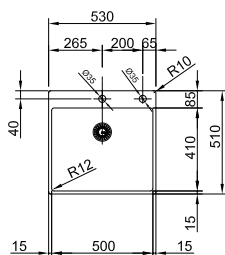

BXX 210 500
Uitvoering
Vlakkouw / SlimTop Glad

Kastmaat **600 mm**
Buitenmaat **530 x 510 mm**
Bak **500 x 410 x 200 mm**
Positie overloop **bak**
Uitsparing SlimTop **510 x 490 mm**
Toebehoren
1 2 3 4 5