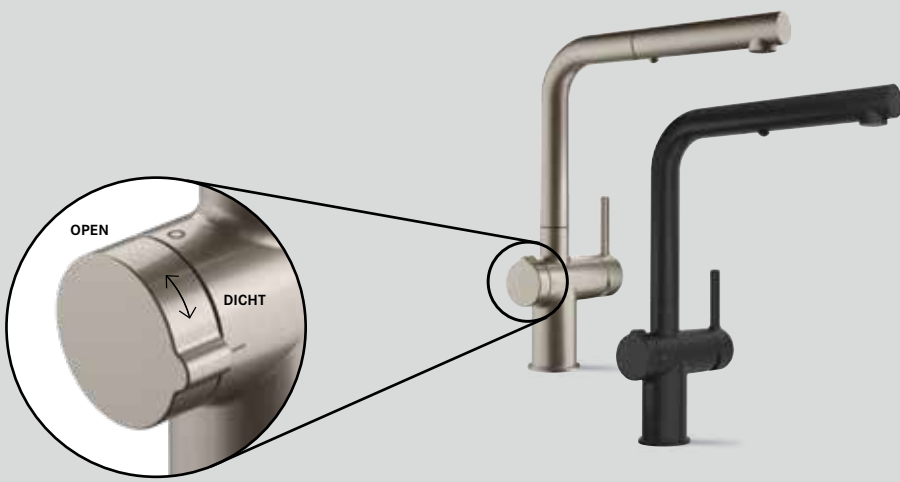

# ACTIVE TWIST

Think you know taps? Think again

Met de Active Twist hebben we namelijk een kraan gecreëerd die anders werkt – hij kan niet alleen de spoelbak vullen, maar ook legen. Naast het stijlvolle, minimalistische uiterlijk hebben we een innovatieve, speciale functie opgenomen die kraan en spoelbak koppelt via een draaiknop waarmee u de afvoer kunt bedienen. Zo loopt het water gemakkelijk, veilig en hygiënisch weg zonder dat u uw handen in heet, vuil water hoeft te steken.