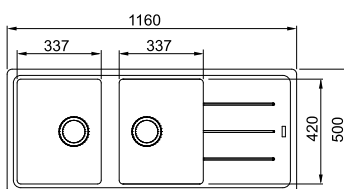

Kastmaat **800 mm**
Buitenmaat **1160 x 500 mm**
Bakken **2 x 337 x 420 x 200 mm**
Positie overloop **buitenste grote bak**
Uitsparing **1140 x 480 mm (R 10 mm)**
Toebehoren
[2]

De ultieme black match?

Zie p. 103

TIP

It's all about the details

Het ventiel en overloop in passend zwart?
Kies voor Colorline en ga voor ultieme eenheid in kleur én stijl.
Meer weten? Zie p. 266