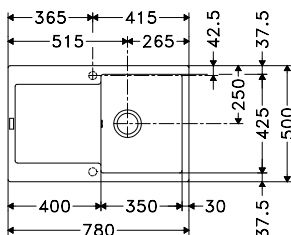

Kastmaat **450 mm**
Buitenmaat **780 x 500 mm**
Bak **350 x 425 x 200 mm**
Positie overloop **bak**
Uitsparing **760 x 480 mm (R 10 mm)**
Toebehoren
1 3