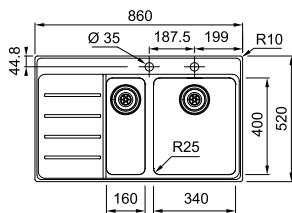

Kastmaat **600 mm**  
Buitenmaat **860 x 520 mm**  
Bakken **340 x 400 x 200 mm**  
**160 x 400 x 150 mm**  
Positie overloop **grote bak**  
Uitsparing SlimTop  
**846 x 506 mm (R 10 - 20 mm)**  
Toebehoren  
**1 2 3**