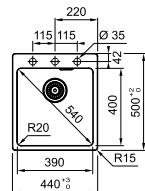

**XL bak, ideaal voor grote schotels, bakplaten en ovenroosters**

**De ultieme black match?**

Zie p. 103

**MRG 610 390**

Uitvoering	
Inbouw	Zwart mat Onyx Steengrijs Platinum Champagne Metaal wit

Artikelnr.	FUN	Excl. BTW*	Incl. BTW*
MRG610390MB1	<b>114.0668.624</b>	€ 509,60	<b>€ 616,62</b>
MRG610390OX1	<b>114.0668.625</b>	€ 509,60	<b>€ 616,62</b>
MRG610390SG1	<b>114.0668.626</b>	€ 509,60	<b>€ 616,62</b>
MRG610390PL1	<b>114.0668.627</b>	€ 509,60	<b>€ 616,62</b>
MRG610390CH1	<b>114.0668.628</b>	€ 509,60	<b>€ 616,62</b>
MRG610390MW1	<b>114.0668.629</b>	€ 509,60	<b>€ 616,62</b>