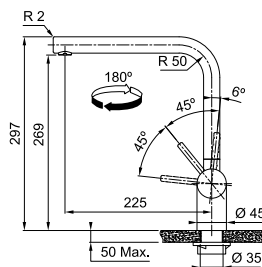

Model
Atlas Neo zwenkbare uitloop

Uitvoering	Artikelnr.	FUN	Excl. BTW	Incl. BTW
RVS	301875	115.0521.435	€ 289,80	€ 350,65
Industrieel zwart	301907	115.0550.424	€ 392,46	€ 474,87
Antraciet	301946	115.0628.207	€ 439,32	€ 531,57
Champagne goud	301945	115.0628.206	€ 439,32	€ 531,57
Koper	301944	115.0628.204	€ 439,32	€ 531,57