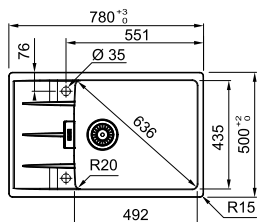

* Verkoopprijs omvat afloopstelsysteem

Kastmaat **600 mm**
Buitenmaat **780 x 500 mm**
Bak **492 x 435 x 200 mm**
Positie overloop **bak**
Uitsparing inbouw
746 x 466 mm (R 15 mm)
Toebehoren
[1]