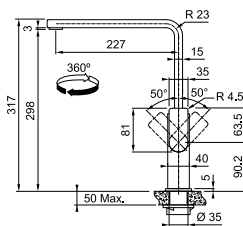

Eéngreepsmengkraan met zwenkbare uitloop

Hoge druk
Zwaaihoek **360°**

- Soepele aansluitslangen (450 mm)
- Kraangat **ø 35 mm**
- Bedieningsgreep rechts
- Geleverd met versterking voor montage op RVS spoeltafels
- Laminaire straalregelaar
- **TIP** Vergeet de kraanversteviger niet (p. 280)