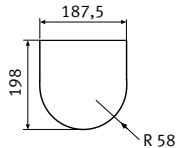

**NAU-  
TI-  
LUS**

Model	Uitvoering	Breedte	Artikelnr.	FUN	Excl. BTW	Incl. BTW
Target	Glad	> 60 <	FTF624XS	<b>300.0538.040</b>	€ 151,85	<b>€ 184,74</b>

Indicatieve verkoopprijzen inclusief 21% BTW en € 1 recupelbijdrage