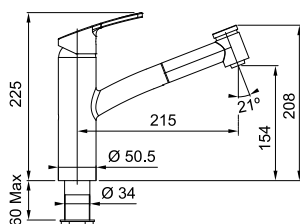

# Smart

Model  
**Smart** sproeier

Uitvoering  
Chroom  
RVS-look

Artikelnr. **FUN**  
301786 **115.0391.482**  
301787 **115.0391.484**

Excl. BTW **Incl. BTW**  
€ 294,73 **€ 356,63**  
€ 368,41 **€ 445,78**