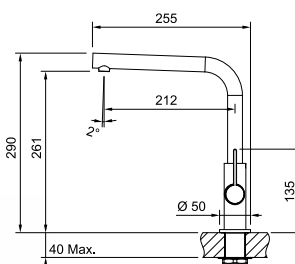

Chroom Chrom/  
Zwart Chrom/  
Wit

Model  
**Neptune Evo** zwenkbare uitloop

Uitvoering	Artikelnr.	FUN	Excl. BTW	Incl. BTW
Chroom	301774	<b>115.0373.928</b>	€ 364,83	<b>€ 441,44</b>
Chroom/Zwart	301775	<b>115.0373.930</b>	€ 377,63	<b>€ 456,93</b>
Chroom/Wit	301776	<b>115.0373.929</b>	€ 377,63	<b>€ 456,93</b>