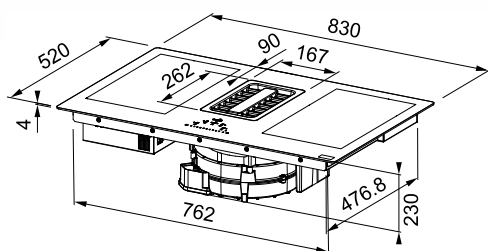

Indicatieve verkoopprijzen inclusief 21% BTW en € 1 recupelbijdrage

- **Tabletdampkap** 900 mm
- Glazen paneelvlak
- Inbouw of vlakbouw
- 8 vermogenstanden, intensief en nalooptijd
- Waterbestendige motor
- Elektronische sturing met sliding touch control
- Filter verzadigingsaanwijzer
- Interactie tussen kookplaat en dampkap
- Wasbare metalen filters + watercollector
- Afblaasopening 227 x 94 mm (gebruik van reductie vermindert capaciteit dampkap)
- Inductiekookplaat - 4 zones 210 x 190 mm
- 2 brugzones 420 x 190 mm
- Timer
- Kinderslot

Afzuigvermogen volgens DIN IEC 61591

Min. **245 m³/u**

Max. **550 m³/u**

Int. **700 m³/u**

Vermogen kookplaat

Vermogenstanden **2,1 kW**

Booster **3,0 kW**

Vermogen max. **7,4 kW**

Geluidsniveau volgens DIN EN 60704-3

Min. **51 dB(A)**

Max. **65 dB(A)**