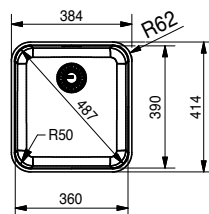

LAX 110 360
Uitvoering
Onderbouw Glad

Kastmaat **450 mm**
Buitenmaat **384 x 414 mm**
Bak **360 x 390 x 175 mm**
Positie overloop **bak**
Toebehoren
1 2 4

Artikelnr. **FUN** Excl. BTW* **Incl. BTW***
LAX110160D1 **112.0250.404** € 397,53 € 481,01

* Verkoopprijs omvat ventiel en overloop (afloopsysteem afzonderlijk bestellen)