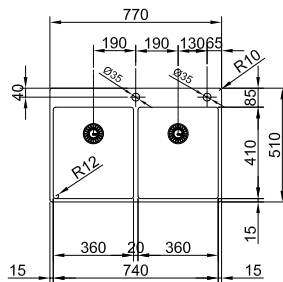

Kastmaat **800 mm**  
Buitenmaat **770 x 510 mm**  
Bakken **2 x 360 x 410 x 200 mm**  
Positie overloop **beide bakken**  
Uitsparing SlimTop **750 x 490 mm**  
Toebehoren  
**1 2 3 4**