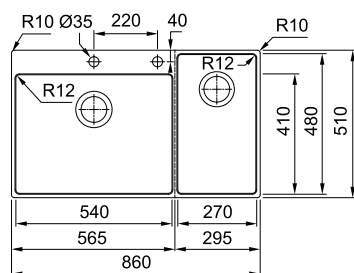

Kastmaat **900 mm**  
 Buitenmaat **860 x 510 mm**  
 Bakken **540 x 410 x 200 mm**  
**270 x 480 x 200 mm**  
 Positie overloop **beide bakken**  
 Uitsparing SlimTop **840 x 490 mm (R 10 mm)**  
 Toebehoren  
**1 2 3 4 5 6 7**