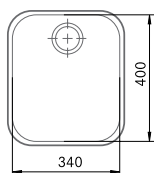

AMX 110 340
Uitvoering
Onderbouw

Glad