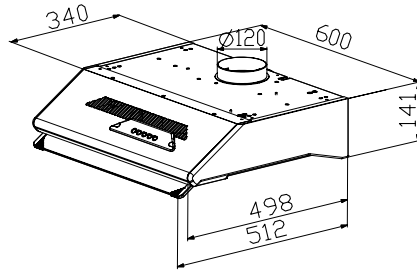

**NAU-  
TI-  
LUS**

Model	Uitvoering	Breedte	Artikelnr.	FUN	Excl. BTW	Incl. BTW
Target	Glad	> 60 <	FTF624XS	<b>300.0538.040</b>	€ 151,85	<b>€ 184,74</b>

Indicatieve verkoopprijzen inclusief 21% BTW en € 1 recupelbijdrage