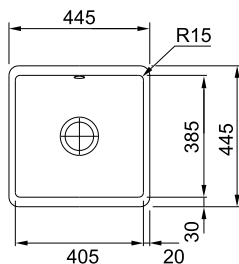

Kastmaat **500 mm**
Buitenmaat **445 x 445 mm**
Bak **405 x 385 x 175 mm**
Positie overloop **bak**
Toebehoren
1 2

Afmetingen uitsparing kunnen uitsluitend op het afgewerkte product gemeten worden.