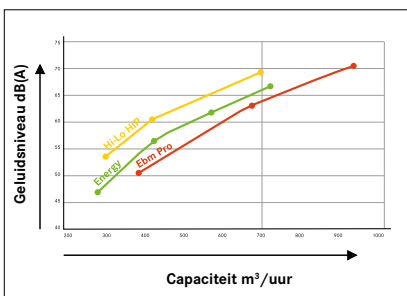

Krachtige en stille motoren

Of het nu de uitstekende K- of HIP-motor is, de ENERGY-motor met zijn hoge capaciteit of de stille, volledig uit metaal vervaardigde PRO-motor, u kunt steeds vertrouwen op de degelijke Franke-motoren.

Franke heeft zijn dampkappen uitgerust met verschillende motoren om aan al uw behoeften te voldoen. Aangezien Franke het elektriciteitsverbruik van zijn dampkappen graag wil beperken, voldoen al onze motoren aan de richtlijnen voor eco-ontwerp 2013 en in het bijzonder aan verordening 327/2011.

BRUSH-LESS + PRO ENERGY HIP K40 K50

Energiezuinige motoren

De Franke Brushless motor garandeert een aanzienlijke energiebesparing gecombineerd met een hoge afzuigcapaciteit: -85% stroomverbruik op lage tot middelmatige snelheid en -35% op hoge snelheid. Dit resulteert in een CO²-reductie, oftewel de koolstofdioxide uitstoot van een auto waarmee 1.150 km gereden wordt.

Lager stroomverbruik t.o.v. standaard motor:

35% energiebesparing bij hoge snelheden

85% energiebesparing bij meest gebruikte snelheden

Snelle, eenvoudige en precieze montage

Dankzij Easy Fit wordt de installatie van een dampkap kinderspel. Het bevestigen van een dampkap met dit vernuftig systeem is even simpel als het ophangen van een foto of schilderij (hierboven: vb. wandmontage).

1. Schroeven in de wand fixeren en dampkap bevestigen
2. Dampkap uitlijnen
3. Luchtafvoerbuis plaatsen
4. Schouw installeren