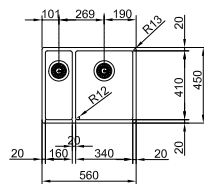

Kastmaat **600 mm**
Buitenmaat **560 x 450 mm**
Bakken **340 x 410 x 200 mm**
160 x 410 x 140 mm
Positie overloop **beide bakken**
Uitsparing SlimTop **530 x 420 mm**
Toebehoren
1 2 3 4 5