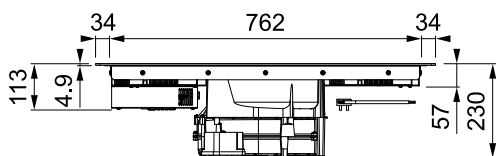

Indicatieve verkoopprijzen inclusief 21% BTW en € 1 recupelbijdrage

- **Tabletdampkap** 900 mm
- Glazen paneelvlak
- Inbouw of vlakbouw
- 8 vermogenstanden, intensief en nalooptijd
- Waterbestendige motor
- Elektronische sturing met sliding touch control
- Filter verzadigingsaanwijzer
- Interactie tussen kookplaat en dampkap
- Wasbare metalen filters + watercollector
- Afblaasopening 227 x 94 mm (gebruik van reductie vermindert capaciteit dampkap)
- Inductiekookplaat - 4 zones 210 x 190 mm
- 2 brugzones 420 x 190 mm
- Timer
- Kinderslot

Afzuigvermogen volgens DIN IEC 61591

Min. **245 m³/u**

Max. **550 m³/u**

Int. **700 m³/u**

Vermogen kookplaat

Vermogenstanden **2,1 kW**

Booster **3,0 kW**

Vermogen max. **7,4 kW**

Geluidsniveau volgens DIN EN 60704-3

Min. **51 dB(A)**

Max. **65 dB(A)**