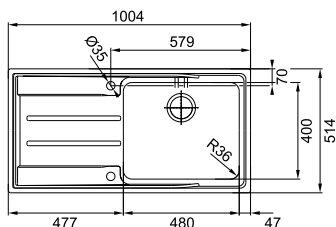

Kastmaat **800 mm**
Buitenmaat **1004 x 514 mm**
Bak **480 x 400 x 190 mm**
Positie overloop **bak**
Uitsparing SlimTop **995 x 505 mm (R 20 mm)**