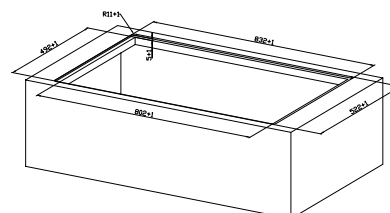

Uitsparing vlakbouw : 802 x 492 mm +
5 mm uitfrezing 832 x 522 mm (R 11 mm)