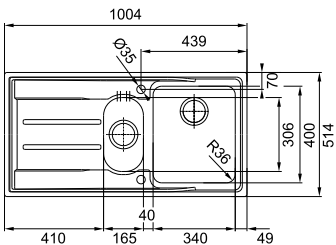

Kastmaat **600 mm**
Buitenmaat **1004 x 514 mm**
Bakken **340 x 400 x 190 mm**
165 x 306 x 130 mm
Positie overloop **grote bak**
Uitsparing SlimTop **995 x 505 mm (R 20 mm)**
Toebehoren
1