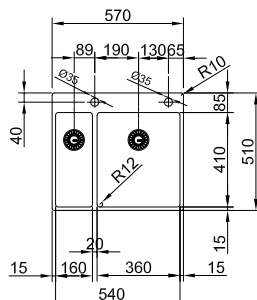

Kastmaat **600 mm**
Buitenmaat **570 x 510 mm**
Bakken **360 x 410 x 200 mm**
160 x 410 x 140 mm
Positie overloop **beide bakken**
Uitsparing SlimTop **550 x 490 mm**
Toebehoren
1 2 3 4