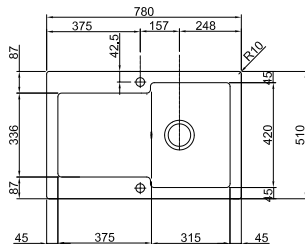

Kastmaat **500 mm**
Buitenmaat **780 x 510 mm**
Bak **315 x 420 x 200 mm**
Positie overloop **bak**

Afmetingen uitsparing kunnen uitsluitend op het afgewerkte product gemeten worden.