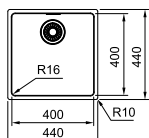

MRX 210 540
Uitvoering
Vlakkbouw / SlimTop
MRX 110 500
Onderbouw

Glad
Geborsteld

Artikelnr.
MRX2105401

FUN
127.0568.333

Excl. BTW*
€ 418,52

Incl. BTW*
€ 506,41

* Verkoopprijs omvat ventiel en overloop (afloopstelsysteem afzonderlijk bestellen)

Kastmaat **600 mm**
Buitenmaat **540 x 440 mm**
Bak **500 x 400 x 180 mm**
Positie overloop **bak**
Uitsparing SlimTop **510 x 410 mm (R 10 mm)**
Toebehoren
3 4

MRX 210 440
Uitvoering
Vlakkbouw / SlimTop
MRX 110 400
Onderbouw

Glad
Geborsteld

Artikelnr.
MRX2104401

FUN
127.0568.332

Excl. BTW*
€ 393,83

Incl. BTW*
€ 476,53

* Verkoopprijs omvat ventiel en overloop (afloopstelsysteem afzonderlijk bestellen)

MRX 210 440

Kastmaat **500 mm**
Buitenmaat **440 x 440 mm**
Bak **400 x 400 x 180 mm**
Positie overloop **bak**
Uitsparing SlimTop **410 x 410 mm (R 10 mm)**
Toebehoren
3 4

MRX 210 380
Uitvoering
Vlakkbouw / SlimTop
MRX 110 340
Onderbouw

Glad
Geborsteld

Artikelnr.
MRX2103801

FUN
127.0568.331

Excl. BTW*
€ 369,14

Incl. BTW*
€ 446,66

* Verkoopprijs omvat ventiel en overloop (afloopstelsysteem afzonderlijk bestellen)

Kastmaat **450 mm**
Buitenmaat **380 x 440 mm**
Bak **340 x 400 x 180 mm**
Positie overloop **bak**
Uitsparing SlimTop **350 x 410 mm (R 10 mm)**
Toebehoren
3 4

MRX 110 190
Uitvoering
Onderbouw

Geborsteld

Artikelnr.
MRX1101901

FUN
122.0568.207

Excl. BTW*
€ 288,16

Incl. BTW*
€ 348,68

* Verkoopprijs omvat ventiel en overloop (afloopstelsysteem afzonderlijk bestellen)

Kastmaat **300 mm**
Buitenmaat **230 x 440 mm**
Bak **190 x 400 x 130 mm**
Positie overloop **bak**
Uitsparing SlimTop **200 x 410 mm (R 10 mm)**
Toebehoren
3 4