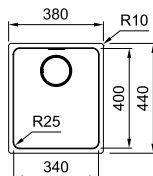

MYX 110 340

Kastmaat **450 mm**
Buitenmaat MYX 210 340 : **352 x 412 mm**
Buitenmaat MYX 110 340 : **380 x 440 mm**
Bak **340 x 400 x 200 mm**
Positie overloop **bak**
Uitsparing SlimTop **346 x 406 mm (R 28 mm)**
Toebehoren
1 2 3 4