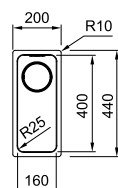

Kastmaat **300 mm**
Buitenmaat **200 x 440 mm**
Bak **160 x 400 x 150 mm**
Positie overloop **bak**
Toebehoren
3 4