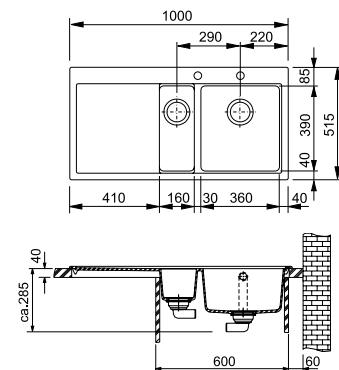

MTG 651-100

Uitvoering
Inbouw Onyx

Druipblad
links
rechts

Artikelnr.
MTG651-100OXL1
MTG651-100OXR1

FUN
114.0251.787
114.0251.788

Excl. BTW*
€ 677,75
€ 677,75

Incl. BTW*
€ 820,07
€ 820,07

* Verkoopprijs omvat afloopstelsel met draaiknopventiel voor 1 bak

Kastmaat **600 mm**
Buitenmaat **1000 x 515 mm**
Bakken **360 x 390 x 190 mm**
160 x 390 x 130 mm
Positie overloop **grote bak**
Uitsparing **984 x 499 mm (R 10 mm)**
Toebehoren
1 2