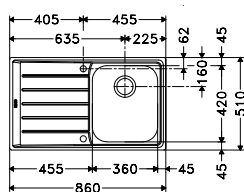

NEX 211

Vlaktbouw/
SlimTop Glad / Druipblad links
Glad / Druipblad rechts

NEX211L1
NEX211R1

127.0251.861
127.0251.863

€ 517,45
€ 517,45

€ 626,12
€ 626,12

* Verkoopprijs omvat afloopstelsysteem

Kastmaat **500 mm**

Buitenmaat NEX 611 **860 x 510 mm**
NEX 211 **864 x 514 mm**

Bak **360 x 420 x 195 mm**

Positie overloop **bak**

Uitsparing NEX 611 **840 x 490 mm (R 20 mm)**
SlimTop **855 x 506 mm (R 20 mm)**

Toebehoren

1 | 3

Inbouw