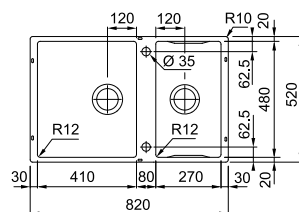

BWX 120 41 27

Kastmaat **900 mm**
Buitenmaat Vlakbouw : **790 x 510 mm**
Buitenmaat Onderbouw : **820 x 520 mm**
Bakken **410 x 480 x 200 mm**
270 x 480 x 200 mm
Positie overloop **beide bakken**
Uitsparing SlimTop **770 x 490 mm (R 10 mm)**
Toebehoren
1 2 3 4 5 6 7

Horizontale plaatsing van de toebehoren op de spoelbakrand zie afbeelding p. 68-69