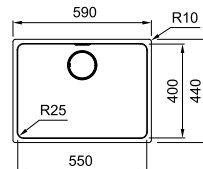

MYX 110 550

Kastmaat **800 mm**
Buitenmaat MYX 210 550 : **562 x 412 mm**
Buitenmaat MYX 110 550 : **590 x 440 mm**
Bak **550 x 400 x 200 mm**
Positie overloop **bak**
Uitsparing SlimTop **556 x 406 mm (R 28 mm)**
Toebehoren
1 2 3 4