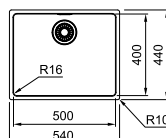

MRX 110 500

Kastmaat **600 mm**
Buitenmaat **540 x 440 mm**
Bak **500 x 400 x 180 mm**
Positie overloop **bak**
Uitsparing SlimTop **510 x 410 mm (R 10 mm)**
Toebehoren
3 4