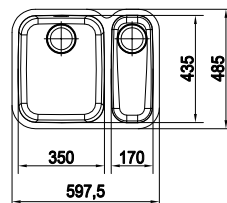

Kastmaat **600 mm**
Buitenmaat **597,5 x 485 mm**
Bakken **350 x 435 x 180 mm**
170 x 435 x 130 mm
Positie overloop **grote bak**