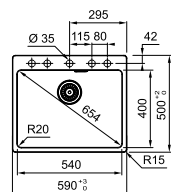

**XL bak, ideaal voor grote schotels, bakplaten en ovenroosters**

**De ultieme black match?**

Zie p. 103

**MRG 610 540**

Uitvoering	
Inbouw	Zwart mat Onyx Steengrijs Platinum Champagne Metaal wit

Artikelnr.	FUN	Excl. BTW*	Incl. BTW*
MRG610540MB1	<b>114.0668.630</b>	€ 603,20	<b>€ 729,87</b>
MRG610540OX1	<b>114.0668.631</b>	€ 603,20	<b>€ 729,87</b>
MRG610540SG1	<b>114.0668.632</b>	€ 603,20	<b>€ 729,87</b>
MRG610540PL1	<b>114.0668.633</b>	€ 603,20	<b>€ 729,87</b>
MRG610540CH1	<b>114.0668.725</b>	€ 603,20	<b>€ 729,87</b>
MRG610540MW1	<b>114.0668.726</b>	€ 603,20	<b>€ 729,87</b>