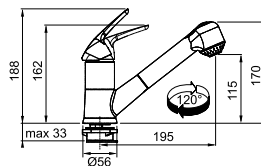

# Novara Eco

Model  
**Novara Eco** sproeier

Uitvoering  
Chroom

Artikelnr. **FUN**  
301747 **115.0380.642**

Excl. BTW **Incl. BTW**  
€ 157,47 € 190,53

Eéngreepsmengkraan met sproeier

**Hoge druk**

Zwaaiohoek **120°**