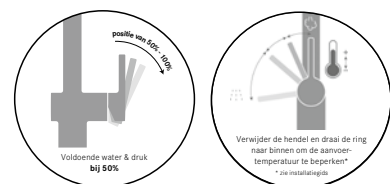

De ultieme black match?

Vind de perfecte spoelbak in een passende kleur op p. 103.

WARRANTY