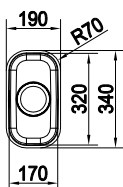

Kastmaat **200 mm**
Buitenmaat **190 x 340 mm**
Bak **170 x 320 x 130 mm**
Positie overloop **bak**