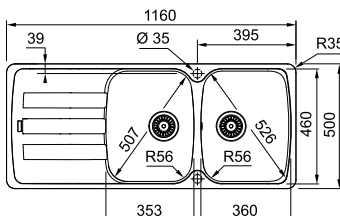

Kastmaat **800 mm**
Buitenmaat **1160 x 500 mm**
Bakken **360 x 460 x 210 mm**
353 x 460 x 210 mm
Positie overloop **buitenste grote bak**
Uitsparing **1144 x 484 mm (R 27 mm)**
Toebehoren
[1]

TIP

It's all about the details

Het ventiel en overloop in passend zwart?
Kies voor Colorline en ga voor ultieme eenheid in kleur én stijl.
Meer weten? Zie p. 266