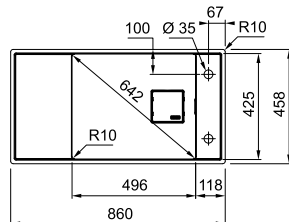

Kastmaat **900 mm**
Buitenmaat **860 x 458 mm**
Bak **496 x 425 x 195 mm**
Positie overloop **bak**
Toebehoren
1 2