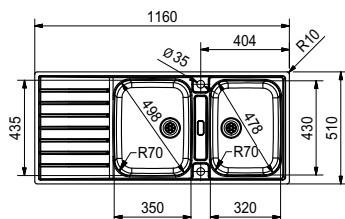

AGX 221
Uitvoering
Vlakbouw/
SlimTop Glad / Omkeerbaar

Kastmaat **800 mm**
Buitenmaat **1160 x 510 mm**
Bakken **350 x 435 x 175 mm**
320 x 430 x 175 mm
Positie overloop **grote bak**
Uitsparing SlimTop **1147 x 497 mm (R 0 - 10 mm)**