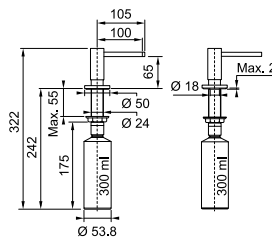

- Zeepverdeler met fles in kunststof van 300 ml
- Langs boven navulbaar
- Uitsparing **ø 25 mm**

WARRANTY