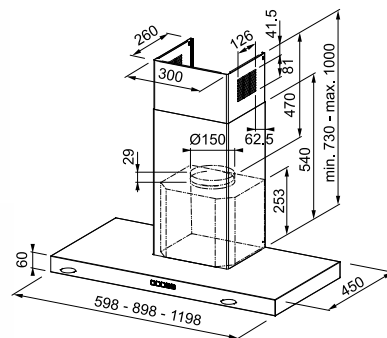

- Wanddampkap 600 mm / 900 mm / 1200 mm
- Roestvrijstalen behuizing
- 3 vermogenstanden en intensief
- Geïntegreerde touch toetsen
- Wasbare metalen filter
- Afblaasopening $\varnothing$ 150 mm
  (gebruik van reductie vermindert capaciteit dampkap)
- Sound Pro ventilator, de dynamiek van stilte (p. 207)

Afzuigvermogen volgens DIN IEC 61591

Min. **270 m³/u**
Max. **450 m³/u**
Int. **780 m³/u**

Geluidsniveau volgens DIN EN 60704-3

Min. **48 dB(A)**
Max. **60 dB(A)**

Druk max. **560 Pa**

Motorvermogen max. **240 W**

Verlichting LED, Dimbaar

bij model 60 cm **2 x 1 W**

bij model 90 cm **2 x 1 W**

bij model 120 cm **4 x 1 W**

Toebehoren

305307
FUN 112.0016.756
Actieve koolstoffilter
(1 stuk vereist)
Per stuk
€ 19,56 (excl. BTW)
€ 23,66 (incl. BTW)

305339
FUN 112.0174.992
Actieve koolstoffilter
regeneerebaar (1 stuk vereist)
Per stuk
€ 96,45 (excl. BTW)
€ 116,71 (incl. BTW)