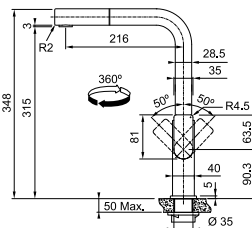

Eéngreepsmengkraan met uittrekbare uitloop

Hoge druk
Zwaaihoek **360°**

- Soepele aansluitslangen (450 mm)
- Kraangat **ø 35 mm**
- Bedieningsgreep rechts
- Uitgerust met anti-terugslagklep vlg. EN 1717
- Geleverd met versterking voor montage op RVS spoeltafels
- Kunststof handdoucheslang
- RVS uitloop
- Laminaire straalregelaar
- **TIP** Vergeet de kraanversteviger niet (p. 280)