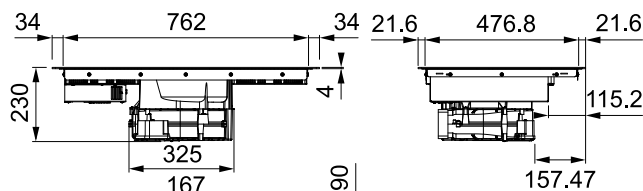

Model **Mythos 2gether** Uitvoering Glad / Zwart glas > 83 < Breedte **> 83 <** Artikelnr. **FMY839HI2.0** **FUN** **340.0597.249** Excl. BTW **€ 3.242,27** Incl. BTW **€ 3.924,15**

Indicatieve verkoopprijzen inclusief 21% BTW en € 1 recupelbijdrage

- **Tabletdampkap** 830 mm
- Glazen paneelvlak
- Inbouw of vlakbouw
- 8 vermogenstanden, intensief en nalooptijd
- Waterbestendige motor
- Elektronische sturing met sliding touch control
- Filter verzadigingsaanwijzer
- Interactie tussen kookplaat en dampkap
- Wasbare metalen filters + watercollector
- Afblaasopening 227 x 94 mm (gebruik van reductie vermindert capaciteit dampkap)
- Inductiekookplaat - 4 zones 180 x 220 mm
- 2 brugzones 380 x 220 mm
- Timer
- Kinderslot
- Voorinstellingen : ontdooien (42°C) opwarmen (74°C) - koken (92°C)

Afzuigvermogen volgens DIN IEC 61591

Min. **245 m³/u**

Max. **505 m³/u**

Int. **700 m³/u**

Vermogen kookplaat

Vermogenstanden **2,1 kW**

Booster **3,7 kW**

Vermogen max. **7,4 kW**

Geluidsniveau volgens DIN EN 60704-3

Min. **51 dB(A)**

Max. **65 dB(A)**

BRUSH-LESS

Uitsparing inbouw : 802 x 492 mm

Uitsparing vlakbouw : 802 x 492 mm + 5 mm uitfrezing 832 x 522 mm (R 11 mm)