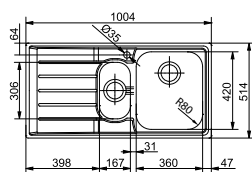

Vlaktbouw / SlimTop