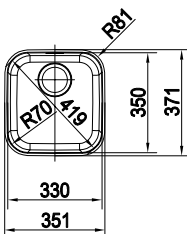

ARX 110 170 D
Uitvoering Glad
Onderbouw

Kastmaat **400 mm**
Buitenmaat **351 x 371 mm**
Bak **330 x 350 x 160 mm**
Positie overloop **bak**