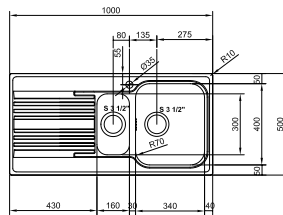

Kastmaat **600 mm**
Buitenmaat **1000 x 500 mm**
Bakken **340 x 400 x 180 mm**
160 x 300 x 120 mm
Positie overloop **grote bak**
Uitsparing **980 x 480 mm (R 10 mm)**
Toebehoren

* Verkoopprijs omvat afloopstelsysteem