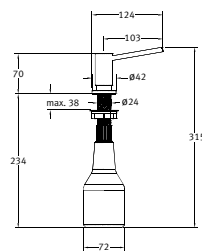

- Zeepverdeler met fles in kunststof van 350 ml
- Langs boven navulbaar
- Uitsparing **ø 25 mm**

  
 Chroom RVS-look

Model  
**Novita** zeepverdeler

Uitvoering  
 Chroom  
 RVS-look

Artikelnr. **FUN**  
 302108 **119.0201.341**  
 302109 **119.0201.346**