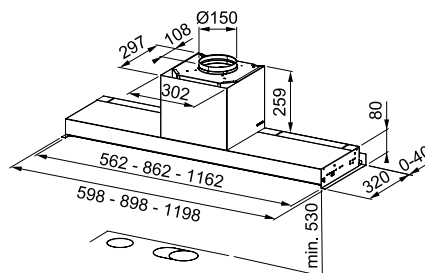

Model	Uitvoering	Breedte	Artikelnr.	FUN	Excl. BTW	Incl. BTW
Style Drip Free	Glad / Zwart glas	> 60 <	FSTDF60X	305.0662.836	€ 722,25	€ 874,92
		> 90 <	FSTDF90X	305.0662.835	€ 802,50	€ 972,03
		> 120 <	FSTDF1200X	305.0662.834	€ 882,75	€ 1.069,13

Indicatieve verkoopprijzen inclusief 21% BTW en € 1 recupelbijdrage