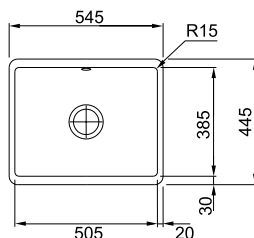

Kastmaat **600 mm**
Buitenmaat **545 x 445 mm**
Bak **505 x 385 x 185 mm**
Positie overloop **bak**
Toebehoren
1 2

Afmetingen uitsparing kunnen uitsluitend op het afgewerkte product gemeten worden.