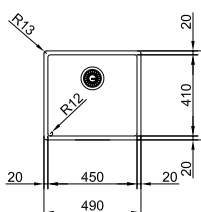

Kastmaat **SlimTop 500 mm**
Onderbouw 550 mm
Buitenmaat **490 x 450 mm**
Bak **450 x 410 x 200 mm**
Positie overloop **bak**
Uitsparing SlimTop **460 x 420 mm**
Toebehoren
1 2 3 4 5