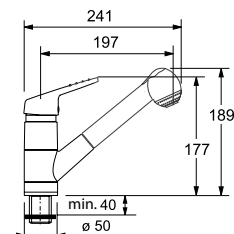

Eéngreepsmengkraan met sproeier
Hoge druk
Zwaaiohoek **160°**

- Soepele aansluitslangen (800 mm)
- Kraangat **ø 35 mm**
- Uitgerust met anti-terugslagklep vlg. EN 1717
- Geleverd met versterking voor montage op RVS spoel tafels
- Metalen handdoucheslang 1200 mm lang
- Kunststof sproeier
- **TIP** Vergeet de kraanversteviger niet (p. 280)

Toebehoren

301109
133.0656.047
Keerleppenset (2 stuks) voor vensterkranen
€ 83,48 (excl. BTW)
€ 101,01 (incl. BTW)
Installatie van een vensterkraan vereist
een keerklep op de aanvoer van koud én warm.