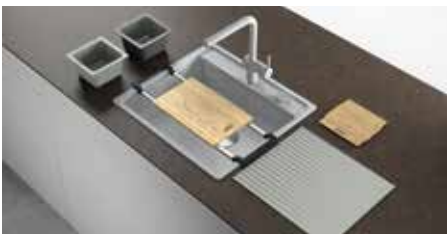

All-In toebehorenset: Make it better!

Deze multifunctionele toebehorenset maakt elke spoelbak compleet.
Meer weten? Zie p. 272-275