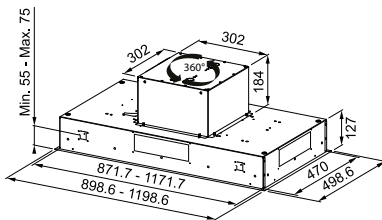

Model	Uitvoering	Breedte	Artikelnr.	FUN	Excl. BTW	Incl. BTW
AQ-Sense	Glad / RVS	> 90 <	FCASA90XS	350.0657.264	€ 1.663,85	€ 2.014,26

Indicatieve verkoopprijzen inclusief 21% BTW en € 1 recupelbijdrage