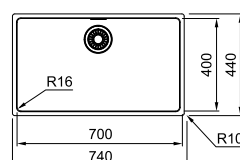

Kastmaat **800 mm**
Buitenmaat **740 x 440 mm**
Bak **700 x 400 x 180 mm**
Positie overloop **bak**
Toebehoren
3 4