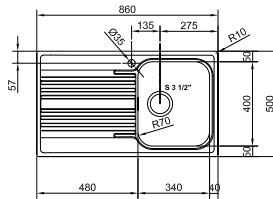

Kastmaat **450 mm**
Buitenmaat **860 x 500 mm**
Bak **340 x 400 x 180 mm**
Positie overloop **bak**
Uitsparing **840 x 480 mm (R 10 mm)**

* Verkoopprijs omvat afloopstelsysteem