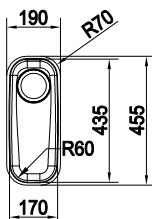

ARX 110 170
Uitvoering Glad
Onderbouw

Kastmaat **200 mm**
Buitenmaat **190 x 455 mm**
Bak **170 x 435 x 130 mm**
Positie overloop **bak**
Toebehoren
I