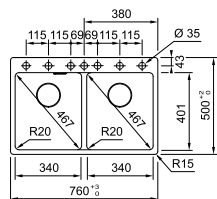

**TIP**

Gebruik bij installatie de meegeleverde afstandhouder.

**De ultieme black match?**

Zie p. 103

**MRG 620**

Uitvoering	
Inbouw	Zwart mat Onyx Steengrijs Platinum Champagne Metaal wit

Artikelnr.	FUN	Excl. BTW*	Incl. BTW*
MRG620MB1	<b>114.0668.738</b>	€ 676,00	<b>€ 817,96</b>
MRG620OX1	<b>114.0668.739</b>	€ 676,00	<b>€ 817,96</b>
MRG620SG1	<b>114.0668.741</b>	€ 676,00	<b>€ 817,96</b>
MRG620PL1	<b>114.0668.742</b>	€ 676,00	<b>€ 817,96</b>
MRG620CH1	<b>114.0668.746</b>	€ 676,00	<b>€ 817,96</b>
MRG620MW1	<b>114.0668.747</b>	€ 676,00	<b>€ 817,96</b>