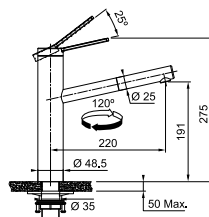

Tango Neo

RVS

Model
Tango Neo uittrekbare uitloop

Uitvoering
RVS

Artikelnr. **FUN**
301933 **115.0596.388**

Excl. BTW **Incl. BTW**
€ 497,89 **€ 602,45**

Eéngreepsmengkraan met uittrekbare uitloop
Hoge druk
Zwaaiohoek **120°**

- Soepele aansluitslangen (450 mm)
- Kraangat **Ø 35 mm**
- Uitgerust met anti-terugslagklep vlg. EN 1717
- Geleverd met versterking voor montage op RVS spoeltafels
- Kunststof handdoucheslang
- RVS uitloop
- Laminaire straalregelaar
- Waterbesparende bediening (p. 147)
- **TIP** Vergeet de kraanversteviger niet (p. 280)

RVS

Model
Tango Neo zwenkbare uitloop

Uitvoering
RVS

Artikelnr. **FUN**
301932 **115.0596.387**

Excl. BTW **Incl. BTW**
€ 392,46 **€ 474,87**

Eéngreepsmengkraan met zwenkbare uitloop
Hoge druk
Zwaaiohoek **150°**

- Soepele aansluitslangen (450 mm)
- Kraangat **Ø 35 mm**
- Geleverd met versterking voor montage op RVS spoeltafels
- Laminaire straalregelaar
- Waterbesparende bediening (p. 147)
- **TIP** Vergeet de kraanversteviger niet (p. 280)

RVS