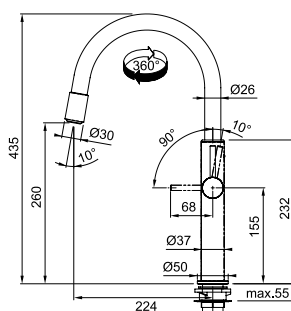

Chroom Zwart mat

Model
Pescara L zwenkbare uitloop
Up & Down