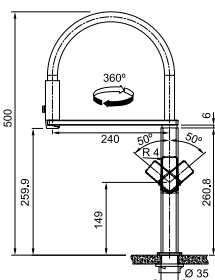

Eéngreepsmengkraan met beweegbare uitloop

Hoge druk

Zwaaiohoek **360°**

- Soepele aansluitslangen (450 mm)
- Kraangat **Ø 35 mm**
- Bedieningsgreep rechts
- Uitgerust met anti-terugslagklep vlg. EN 1717
- Geleverd met versterking voor montage op RVS spoelafels
- Kunststof omklede verende handdoucheslang
- RVS uitloop
- **TIP** Vergeet de kraanversteiger niet (p. 280)