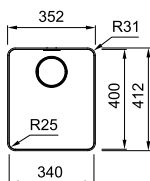

Artikelnr.	FUN	Excl. BTW*	Incl. BTW*
Glad	MYX2103401	127.0607.051	€ 614,80	€ 743,91
Glad	MYX1103401	122.0606.976	€ 430,86	€ 521,35

* Verkoopprijs omvat ventiel en overloop met drukknoopventiel (afloopsysteem afzonderlijk te bestellen)

MYX 210 340