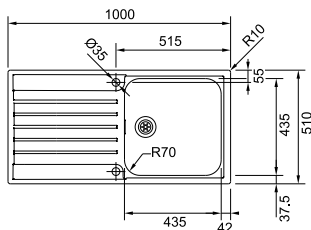

AGX 211 100
Uitvoering
Vlakbouw/
SlimTop Glad / Omkeerbaar

Kastmaat **600 mm**
Buitenmaat **1000 x 510 mm**
Bak **435 x 435 x 180 mm**
Positie overloop **bak**
Uitsparing SlimTop **987 x 497 mm (R 0 - 10 mm)**