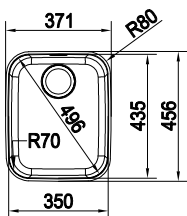

ARX 110 330
Uitvoering Glad
Onderbouw

Kastmaat **400 mm**
Buitenmaat **371 x 456 mm**
Bak **350 x 435 x 180 mm**
Positie overloop **bak**
Toebehoren
I