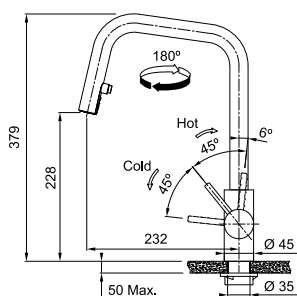

Eéngreepsmengkraan met uittrekbare uitloop
Hoge druk
Zwaaiahoeek **180°**

- Soepele aansluitslangen (450 mm)
- Kraangat **Ø 35 mm**
- Bedieningsgreep rechts
- Uitgerust met anti-terugslagklep vlg. EN 1717
- Geleverd met versterking voor montage op RVS spoeltafels
- Kunststof handdoucheslang
- RVS uitloop
- Laminaire straalregelaar
- **TIP** Vergeet de kraanversteviger niet (p. 280)