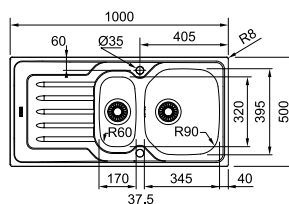

Kastmaat **600 mm**
Buitenmaat **1000 x 500 mm**
Bakken **340 x 400 x 155 mm**
172 x 320 x 80 mm
Positie overloop **grote bak**
Uitsparing **980 x 480 mm (R 10 mm)**
Toebehoren
1