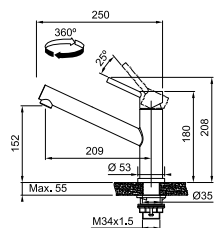

Model **Orbit** zwenkbare uitloop