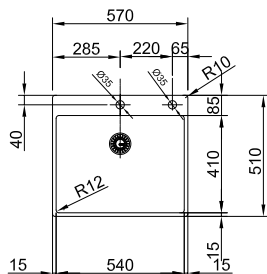

BXX 210 540
Uitvoering
Vlakkouw / SlimTop Glad

Kastmaat **600 mm**
Buitenmaat **570 x 510 mm**
Bak **540 x 410 x 200 mm**
Positie overloop **bak**
Uitsparing SlimTop **550 x 490 mm**
Toebehoren
1 2 3 4 5