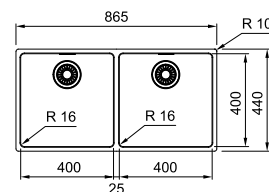

Kastmaat **900 mm**
Buitenmaat **865 x 440 mm**
Bakken **2 x 400 x 400 x 180 mm**
Positie overloop **beide bakken**
Toebehoren
3 4