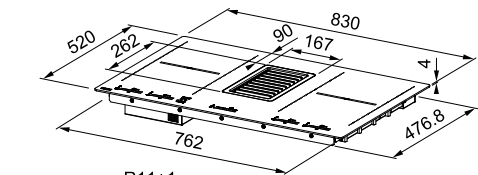

Model **Mythos 2gether** Uitvoering Glad / Zwart glas > 83 < Breedte **> 83 <** Artikelnr. **FMY839HI2.0** **FUN** **340.0597.249** Excl. BTW **€ 3.242,27** Incl. BTW **€ 3.924,15**

Indicatieve verkoopprijzen inclusief 21% BTW en € 1 recupelbijdrage

- **Tabletdampkap** 830 mm
- Glazen paneelvlak
- Inbouw of vlakbouw
- 8 vermogenstanden, intensief en nalooptijd
- Waterbestendige motor
- Elektronische sturing met sliding touch control
- Filter verzadigingsaanwijzer
- Interactie tussen kookplaat en dampkap
- Wasbare metalen filters + watercollector
- Afblaasopening 227 x 94 mm (gebruik van reductie vermindert capaciteit dampkap)
- Inductiekookplaat - 4 zones 180 x 220 mm
- 2 brugzones 380 x 220 mm
- Timer
- Kinderslot
- Voorinstellingen : ontdooien (42°C) opwarmen (74°C) - koken (92°C)

Afzuigvermogen volgens DIN IEC 61591

Min. **245 m³/u**

Max. **505 m³/u**

Int. **700 m³/u**

Vermogen kookplaat

Vermogenstanden **2,1 kW**

Booster **3,7 kW**

Vermogen max. **7,4 kW**

Geluidsniveau volgens DIN EN 60704-3

Min. **51 dB(A)**

Max. **65 dB(A)**

BRUSH-LESS

Uitsparing inbouw : 802 x 492 mm

Uitsparing vlakbouw : 802 x 492 mm + 5 mm uitfrezing 832 x 522 mm (R 11 mm)