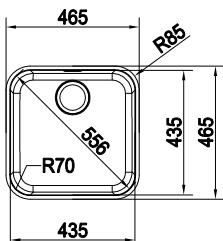

ARX 110 435
Uitvoering Glad
Onderbouw

ARX 110 350
Uitvoering Glad
Onderbouw

Kastmaat **500 mm**
Buitenmaat **465 x 465 mm**
Bak **435 x 435 x 180 mm**
Positie overloop **bak**
Toebehoren
I