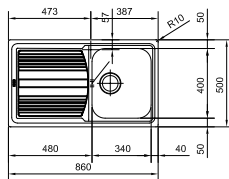

Kastmaat **450 mm**
Buitenmaat **860 x 500 mm**
Bak **340 x 400 x 180 mm**
Positie overloop **bak**
Uitsparing **840 x 480 mm (R 10 mm)**
Toebehoren **2**