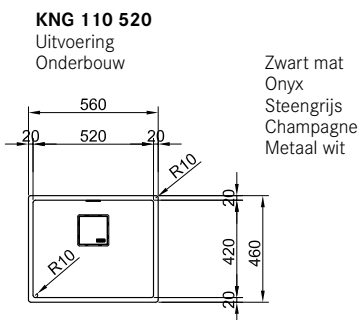

Artikelnr.	FUN	Excl. BTW*	Incl. BTW*
KNG110520MB1	125.0635.478	€ 682,22	€ 825,49
KNG110520OX1	125.0535.599	€ 682,22	€ 825,49
KNG110520SG1	125.0535.612	€ 682,22	€ 825,49
KNG110520CH1	125.0638.375	€ 682,22	€ 825,49
KNG110520MW1	125.0535.600	€ 682,22	€ 825,49

* Verkoopprijs omvat ventiel en overloop incl. drukknoopventiel (afloopsysteem afzonderlijk bestellen)

Kastmaat **800 mm**
Buitenmaat **560 x 460 mm**
Bak **520 x 420 x 200 mm**
Positie overloop **bak**

Toebehoren

[1](#) [2](#) [3](#)

XL bak, ideaal voor grote schotels, bakplaten en ovenroosters