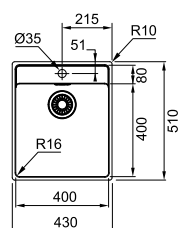

MRX 210 400
Uitvoering
Vlakkbouw/SlimTop Geborsteld

Kastmaat **500 mm**
Buitenmaat **430 x 510 mm**
Bak **400 x 400 x 180 mm**
Positie overloop **bak**
Uitsparing SlimTop **410 x 490 mm (R 10 mm)**
Toebehoren
1 2