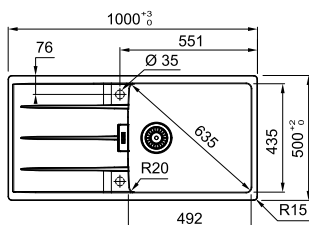

* Verkoopprijs omvat afloopstelsysteem

Kastmaat **600 mm**
Buitenmaat **1000 x 500 mm**
Bak **492 x 435 x 200 mm**
Positie overloop **bak**
Uitsparing inbouw
966 x 466 mm (R 15 mm)
Toebehoren
[1]

**XL bak, ideaal voor grote schotels,
bassinplaten en ovenroosters**

TIP

It's all about the details

Het ventiel en overloop in passend zwart?
Kies voor Colorline en ga voor ultieme eenheid in kleur én stijl.
Meer weten? Zie p. 266