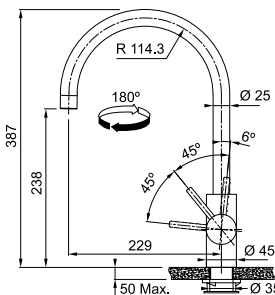

Franke's functionaliteiten

De PVD technologie zorgt voor een sterke en unieke kleur zie p. 145

Eéngreepsmengkraan met zwenkbare uitloop

Hoge druk

Zwaaihoek **180°**

- Soepele aansluitslangen (450 mm)
- Kraangat **Ø 35 mm**
- Bedieningsgreep rechts
- Geleverd met versterking voor montage op RVS spoeltafels
- Laminaire straalregelaar
- **TIP** Vergeet de kraanversteviger niet (p. 280)