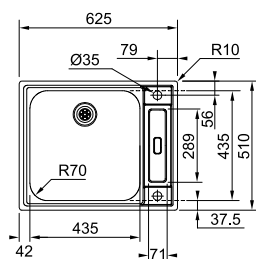

Kastmaat **800 mm**
Buitenmaat **625 x 510 mm**
Bak **435 x 435 x 100 mm**
Positie overloop **druipblad**
Uitsparing SlimTop **612 x 497 mm (R 0 - 10 mm)**
Toebehoren
1 2