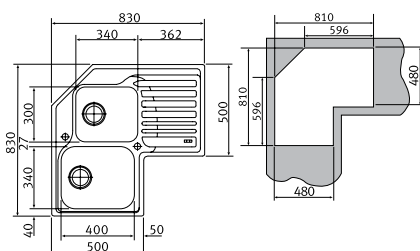

## STX 621 E

Uitvoering  
Inbouw Glad / Hoekspoeltafel

Artikelnr.  
STX621E1

**FUN**  
**101.0001.044**

Excl. BTW\*  
€ 663,42

**Incl. BTW\***  
**€ 802,74**

\* Verkoopprijs omvat afloopsysteem

Hoekkast **900 x 900 mm x 90°**  
Buitenmaat **830 x 830 mm**  
Bakken **340 x 400 x 190 mm**  
**300 x 340 x 170 mm**  
Positie overloop **grote bak**  
Uitsparing **volgens mal**