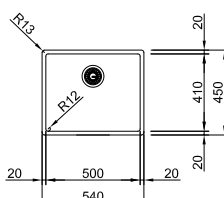

Kastmaat SlimTop **550 mm**
Onderbouw **600 mm**
Buitenmaat **540 x 450 mm**
Bak **500 x 410 x 200 mm**
Positie overloop **bak**
Uitsparing SlimTop **510 x 420 mm**
Toebehoren
1 2 3 4 5