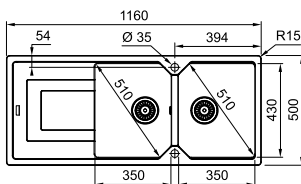

Kastmaat **800 mm**
Buitenmaat **1160 x 500 mm**
Bakken **2 x 348 x 425 x 220 mm**
Positie overloop **binnenste grote bak**
Uitsparing **1124 x 464 mm (R 15 mm)**
Toebehoren

TIP

It's all about the details

Het ventiel en overloop in passend zwart?
Kies voor Colorline en ga voor ultieme eenheid in kleur én stijl.
Meer weten? Zie p. 266