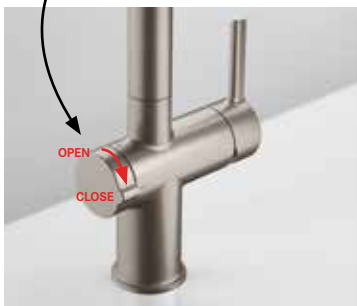

## Active Twist, de kraan die ook de afvoerset bedient

Méér innovatie, méér comfort voor iedereen die op zoek is naar extra hygiëne. Active Twist is meer dan een stijlvolle keukenkraan, het is ook de helpende hand die de afvoerplug van de spoelbak bedient. Functioneel en praktisch in gebruik, in onderhoud én om te installeren.