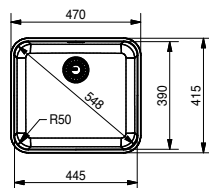

LAX 110 450
Uitvoering
Onderbouw Glad

Kastmaat **500 mm**
Buitenmaat **470 x 415 mm**
Bak **445 x 390 x 175 mm**
Positie overloop **bak**
Toebehoren
1 2 4