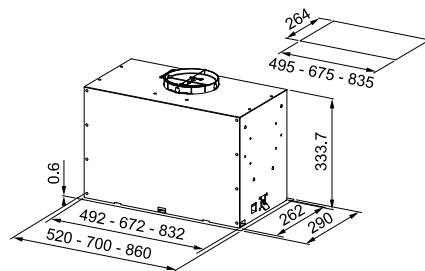

Indicatieve verkoopprijzen inclusief 21% BTW en € 1 recuperbijdrage

- **Inbouwdampkap** 520 mm / 700 mm / 860 mm
- Roestvrij stalen behuizing
- Roestvrij stalen paneelvlak
- 3 vermogenstanden, intensief & nalooptijd
- Elektronische sturing met touch toetsen
- Filter verzadigingsaanwijzer
- Wasbare metalen filter
- Afblaasopening Ø **150 mm**  
(gebruik van reductie vermindert capaciteit dampkap)
- Afstandsbediening inbegrepen