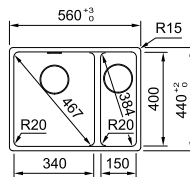

* Verkoopprijs omvat afloopstelsysteem met draaiknopventiel voor 1 bak

Kastmaat **600 mm**
Buitenmaat **553 x 433 mm**
Bak **340 x 400 x 200 mm**
150 x 400 x 150 mm
Positie overloop **grote bak**
Toebehoren
1 2