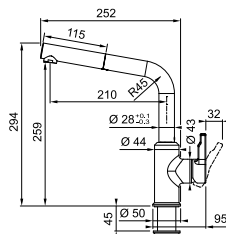

Eéngreepsmengkraan met uittrekbare uitloop
Hoge druk
Zwaaioek **150°**

- Soepele aansluitslangen (450 mm)
- Kraangat **Ø 35 mm**
- Bedieningsgreep rechts
- Uitgerust met anti-terugslagklep vlg. EN 1717
- Geleverd met versterking voor montage op RVS spoeltafels
- Kunststof handdoucheslang
- Kunststof uitloop
- **TIP** Vergeet de kraanversteviger niet (p. 280)