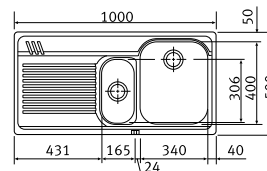

Excl. BTW\*  
 € 578,70  
 € 578,70

**Incl. BTW\***  
**€ 700,23**  
**€ 700,23**

Kastmaat **600 mm**  
 Buitenmaat **1000 x 500 mm**  
 Bakken **340 x 400 x 190 mm**  
**165 x 306 x 130 mm**  
 Positie overloop **grote bak**  
 Uitsparing **980 x 480 mm (R 20 mm)**  
 Toebehoren