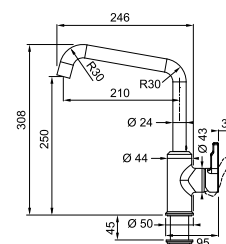

Eéngreepsmengkraan met zwenkbare uitloop
Hoge druk
Zwaaioek **360°**

- Soepele aansluitslangen (450 mm)
- Kraangat **Ø 35 mm**
- Bedieningsgreep rechts
- Geleverd met versterking voor montage op RVS spoeltafels
- **TIP** Vergeet de kraanversteviger niet (p. 280)

De ultieme black match?

Vind de perfecte spoelbak in een passende kleur op p. 103.