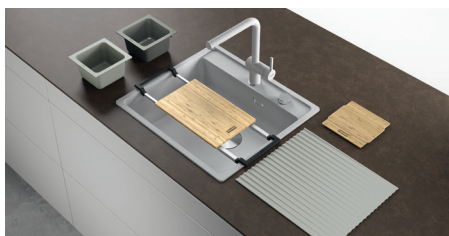

All-In toebehorenset: Make it better!

Deze multifunctionele toebehorenset maakt elke spoelbak compleet.
Meer weten? Zie p. 272-275