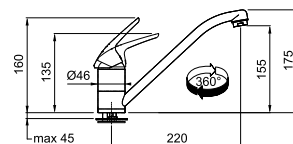

Eéngreepsmengkraan met zwenkbare uitloop

Hoge druk

Zwaaiohoek **360°**

- Soepele aansluitslangen (450 mm)
- Kraangat **Ø 35 mm**
- Geleverd met versterking voor montage op RVS spoeltafels
- Waterbesparende bediening (p. 147)
- Energiebesparende bediening (p. 147)
- **TIP** Vergeet de kraanversteviger niet (p. 280)

Chroom