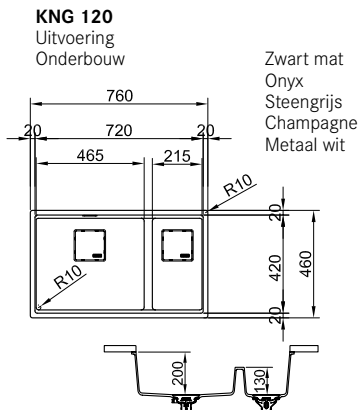

## Specificaties

Uitleg symbolen zie p. 104-106

**De ultieme black match?**

Zie p. 103

Artikelnr.	FUN	Excl. BTW*	Incl. BTW*
KNG120MB1	<b>125.0635.480</b>	€ 710,68	€ 859,93
KNG120OX1	<b>125.0535.887</b>	€ 710,68	€ 859,93
KNG120SG1	<b>125.0535.891</b>	€ 710,68	€ 859,93
KNG120CH1	<b>125.0638.677</b>	€ 710,68	€ 859,93
KNG120MW1	<b>125.0535.889</b>	€ 710,68	€ 859,93