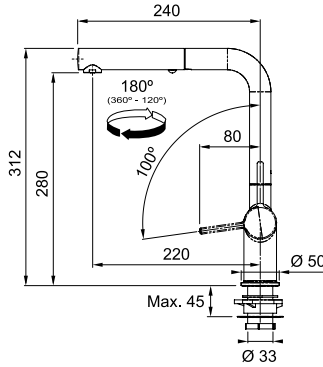

Eéngreepsmengkraan met uittrekbare uitloop met sproeier en ventielbediening

Hoge druk
Zwaaihoek **180°**

- Soepele aansluitslangen (450 mm)
- Kraangat **Ø 35 mm**
- Bedieningsgreep rechts
- Uitgerust met anti-terugslagklep vlg. EN 1717
- Geleverd met versterking voor montage op RVS spoel tafels
- Kunststof handdoucheslang
- Metalen uitloop
- Laminaire straalregelaar
- Waterbesparende bediening (p. 147)
- Energiebesparende bediening (p. 147)
- **TIP** Vergeet de kraanversteviger niet (p. 280)

Beschikbaar vanaf juni 2022

Voldoende water & druk bij 50%

TIP

Ideaal combineerbaar met een spoelbak zonder kraangat of met max. 1 kraangat. Toch een spoelbak met 2 kraangaten gekozen? Gebruik het 2e kraangat dan voor de installatie van een zeepverdeler (zie p. 198 - 199) of plaats een kraangatstop (zie p. 284).

Franke's functionaliteiten
Dé kraan die ook de afvoerset bedient zie p. 182