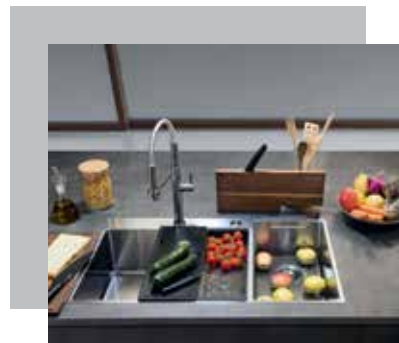

Inbegrepen accessoires:

- Houten snijplank
- Synthetische snijplank met Sanitized-behandeling: extreem hygiënisch
- Houten messenblok met 3 messen
- Afdruipbakje in roestvrij staal
- Extra droogrekje voor servies