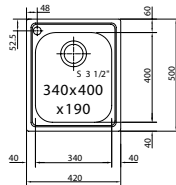

Kastmaat **450 mm**
Buitenmaat **420 x 500 mm**
Bak **340 x 400 x 190 mm**
Positie overloop **bak**
Uitsparing **400 x 480 mm (R 20 mm)**

* Verkoopprijs omvat afloopstelsysteem