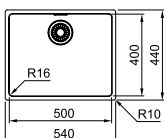

MRX 210 540
Uitvoering
Vlakkbouw / SlimTop
MRX 110 500
Onderbouw

Glad
Geborsteld

Artikelnr.
MRX2105401

FUN
127.0568.333

Excl. BTW*
€ 418,52

Incl. BTW*
€ 506,41

* Verkoopprijs omvat ventiel en overloop (afloopstelsysteem afzonderlijk bestellen)

MRX 210 540

Kastmaat **600 mm**
Buitenmaat **540 x 440 mm**
Bak **500 x 400 x 180 mm**
Positie overloop **bak**
Uitsparing SlimTop **510 x 410 mm (R 10 mm)**
Toebehoren
3 4

MRX 210 440
Uitvoering
Vlakkbouw / SlimTop
MRX 110 400
Onderbouw

Glad
Geborsteld

Artikelnr.
MRX2104401

FUN
127.0568.332

Excl. BTW*
€ 393,83

Incl. BTW*
€ 476,53

* Verkoopprijs omvat ventiel en overloop (afloopstelsysteem afzonderlijk bestellen)

Kastmaat **500 mm**
Buitenmaat **440 x 440 mm**
Bak **400 x 400 x 180 mm**
Positie overloop **bak**
Uitsparing SlimTop **410 x 410 mm (R 10 mm)**
Toebehoren
3 4

MRX 210 380
Uitvoering
Vlakkbouw / SlimTop
MRX 110 340
Onderbouw

Glad
Geborsteld

Artikelnr.
MRX2103801

FUN
127.0568.331

Excl. BTW*
€ 369,14

Incl. BTW*
€ 446,66

* Verkoopprijs omvat ventiel en overloop (afloopstelsysteem afzonderlijk bestellen)

Kastmaat **450 mm**
Buitenmaat **380 x 440 mm**
Bak **340 x 400 x 180 mm**
Positie overloop **bak**
Uitsparing SlimTop **350 x 410 mm (R 10 mm)**
Toebehoren
3 4

MRX 110 190
Uitvoering
Onderbouw

Geborsteld

Artikelnr.
MRX1101901

FUN
122.0568.207

Excl. BTW*
€ 288,16

Incl. BTW*
€ 348,68

* Verkoopprijs omvat ventiel en overloop (afloopstelsysteem afzonderlijk bestellen)

Kastmaat **300 mm**
Buitenmaat **230 x 440 mm**
Bak **190 x 400 x 130 mm**
Positie overloop **bak**
Uitsparing SlimTop **200 x 410 mm (R 10 mm)**
Toebehoren
3 4