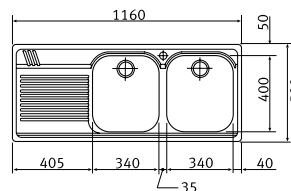

Kastmaat **800 mm**
Buitenmaat **1160 x 500 mm**
Bakken **2 x 340 x 400 x 190 mm**
Positie overloop
AMX621L1 : **grote bak links**
AMX621R1 : **grote bak rechts**
Uitsparing **1140 x 480 mm (R 20 mm)**

* Verkoopprijs omvat afloopstelsysteem