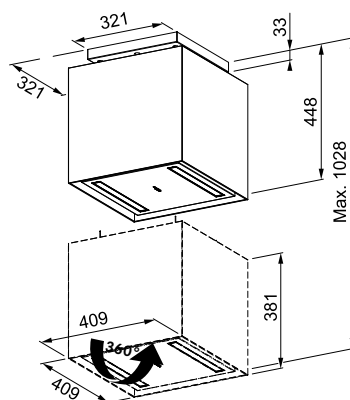

# Mercury

Model	Uitvoering	Breedte	Artikelnr.	FUN	Excl. BTW	Incl. BTW
Mercury	Zwart glas (motief)	> 40 <	FME407BMP	345.0601.430	€ 1.332,76	€ 1.613,73

Indicatieve verkoopprijzen inclusief 21% BTW, € 1 recupelbijdrage en € 0,09 Bebat