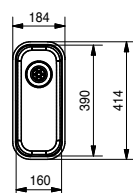

LAX 110 160 D
Uitvoering
Onderbouw Glad

Kastmaat **200 mm**
Buitenmaat **184 x 414 mm**
Bak **160 x 390 x 120 mm**
Positie overloop **bak**
Toebehoren
1 2 4