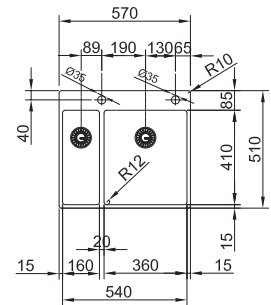

10
YEARS
GARANTIE

Fonctionnalités, voir p. 40 - 43

01 02 03 04 05 06 07

Armoire **600 mm**
Mesure extérieure **570 x 510 mm**
Bassins **360 x 410 x 200 mm**
160 x 410 x 140 mm
Position trop-plein **les 2 bassins**
Découpe SlimTop **550 x 490 mm**
(R 0-10 mm)

BXX2601 / FUN 127.0390.410
A affleurer/SlimTop

Lisse
€ 1.287,12 hors TVA*
€ 1.557,42 TVA incl.*

* Le prix de vente comprend un système d'évacuation à bouton rotatif pour 1 bassin