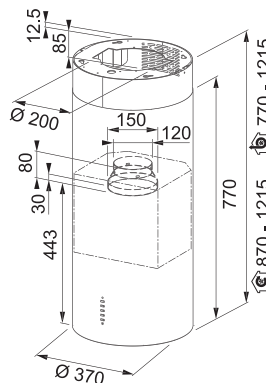

5
YEARS
GARANTIE

Accessoires

Filtre à charbon
(1 pièce requises)
Par pièce
305307
FUN 112.0016.756
€ 20,44 (hors TVA)
€ 24,73 (TVA incl.)

Filtre à charbon
régénérable
(1 pièce requises)
Par pièce
305339
FUN 112.0174.992
€ 100,79 (hors TVA)
€ 121,96 (TVA incl.)