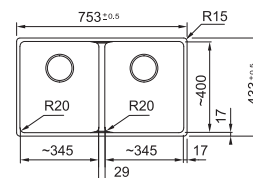

Noir mat
MRG220MB1
FUN 135.0694.634

Onyx
MRG220OX1
FUN 135.0694.635

Gris ardoise
MRG220LG1
FUN 135.0715.781

Gris pierre
MRG220SG1
FUN 135.0694.636

Blanc métallisé
MRG220MW1
FUN 135.0694.637

Noir mat
MRG120MB1
FUN 125.0692.244

Onyx
MRG120OX1
FUN 125.0692.245

Gris ardoise
MRG120LG1
FUN 125.0714.244

Gris pierre
MRG120SG1
FUN 125.0692.246

Café crème
MRG120KR1
FUN 125.0692.248

Blanc métallisé
MRG120MW1
FUN 125.0692.249