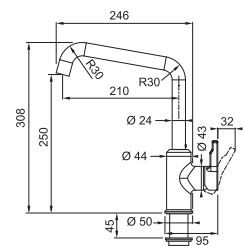

N'oubliez pas le renfort de mitigeur (p. 300)

Chrome

301919 / FUN 115.0595.062
€ 310,43 hors TVA / € 375,63 TVA incl.

Noir mat

301974 / FUN 115.0627.524
€ 361,12 hors TVA / € 436,95 TVA incl.

Chrome/Onyx

301920 / FUN 115.0595.081
€ 361,12 hors TVA / € 436,95 TVA incl.

Chrome/Blanc métallisé

301921 / FUN 115.0595.068
€ 361,12 hors TVA / € 436,95 TVA incl.