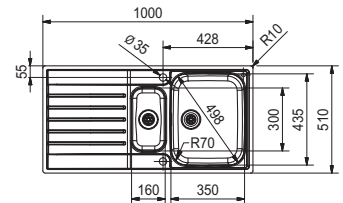

* Le prix de vente comprend un système d'évacuation à bouton rotatif

Fonctionnalités, voir p. 40 - 43

02

MARIS

10 YEARS GARANTIE

Armoire 600 mm
Mesure extérieure 1000 x 510 mm
Bassins 340 x 435 x 175 mm
160 x 300 x 120 mm
Position trop-plein grand bassin
Découpe SlimTop
987 x 497 mm (R 0 - 10 mm)