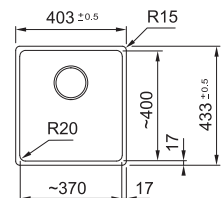

Gris pierre
MRG110520SG1
FUN 125.0692.228

Café crème
MRG110520KR1
FUN 125.0692.230

Blanc métallisé
MRG110520MW1
FUN 125.0692.231

MARIS

5
YEARS
GARANTIE

Armoire 450 mm
Mesure extérieure **403 x 433 mm**
Bassin **370 x 400 x 200 mm**
Position trop-plein **bassin**