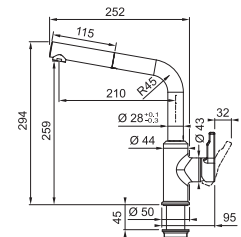

N'oubliez pas le renfort de mitigeur (p. 300)

Chrome

301916 / FUN 115.0595.083
€ 373,79 hors TVA / € 452,29 TVA incl.

Noir mat

301973 / FUN 115.0627.523
€ 424,48 hors TVA / € 513,29 TVA incl.

Chrome/Onyx

301917 / FUN 115.0595.091
€ 424,48 hors TVA / € 513,29 TVA incl.