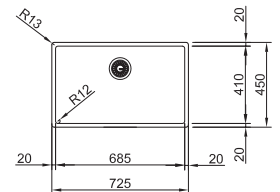

MARIS

10
YEARS
GARANTIE

Fonctionnalités, voir p. 40 - 43

01 02 03 04 05 06 07

Armoire **600 mm**
Mesure extérieure **560 x 450 mm**
Bassins **340 x 410 x 200 mm**
160 x 410 x 140 mm
Position trop-plein **les 2 bassins**
Découpe SlimTop
530 x 420 mm (R 0-10 mm)

BXX260/160L1
FUN 127.0560.827
A affleurer/SlimTop/A sous-
encastrer
Lisse / Grand bassin à gauche
€ 1.069,21 hors TVA*
€ 1.293,74 TVA incl.*

* Le prix de vente comprend un système d'évacuation

BXX260/160R1
FUN 127.0390.405
A affleurer/SlimTop/A sous-
encastrer
Lisse / Grand bassin à droite
€ 1.069,21 hors TVA*
€ 1.293,74 TVA incl.*

* Le prix de vente comprend un système d'évacuation

MARIS

10
YEARS
GARANTIE

Fonctionnalités, voir p. 40 - 43

01 03 04 05 06 07

Armoire **800 mm**
Mesure extérieure **740 x 450 mm**
Bassins **2 x 340 x 410 x 200 mm**
Position trop-plein **les 2 bassins**
Découpe SlimTop **710 x 420 mm**
(R 0-10 mm)

BXX220/1201 / **FUN 127.0390.406**
A affleurer/SlimTop/A sous-encastrer
Lisse
€ 1.123,69 hors TVA*
€ 1.359,66 TVA incl.*

* Le prix de vente comprend un système d'évacuation

MARIS

10
YEARS
GARANTIE

Fonctionnalités, voir p. 40 - 43

01 03 04 05 06 07

Armoire **800 mm**
Mesure extérieure **725 x 450 mm**
Bassin **685 x 410 x 200 mm**
Position trop-plein **bassin**
Découpe SlimTop
695 x 420 mm (R 0-10 mm)

BXX210/1106801 / **FUN 127.0390.404**
A affleurer/SlimTop/A sous-encastrer
Lisse
€ 742,31 hors TVA*
€ 898,20 TVA incl.*

* Le prix de vente comprend un système d'évacuation

MARIS

10
YEARS
GARANTIE

Fonctionnalités, voir p. 40 - 43

01 03 04 05 06 07

Armoire SlimTop **550 mm**
A sous-encastrer **600 mm**
Mesure extérieure **540 x 450 mm**
Bassin **500 x 410 x 200 mm**
Position trop-plein **bassin**
Découpe SlimTop
510 x 420 mm (R 0-10 mm)

BXX210/1105001 / **FUN 127.0390.403**
A affleurer/SlimTop/A sous-encastrer
Lisse
€ 538,02 hors TVA*
€ 651,01 TVA incl.*