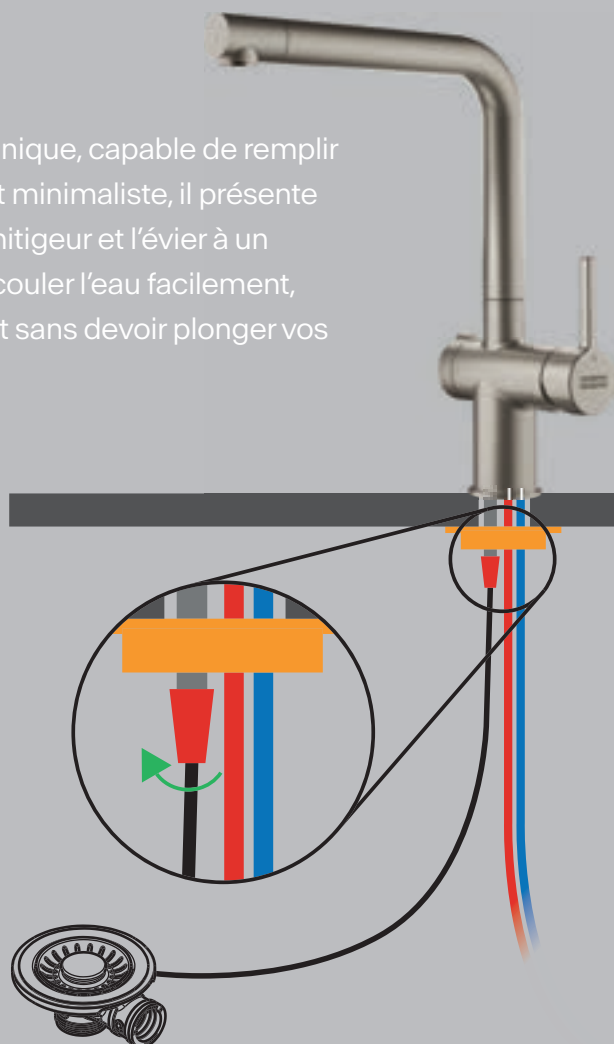

■ Aérateur Laminaire

L'aérateur laminaire niché dans le bec permet à l'Active Twist de délivrer un jet d'eau cristallin avec moins d'éclaboussures et de bruit.

■ Design facile à nettoyer

Le design minimaliste et incurvé de l'Active Twist ainsi que ses bords arrondis facilitent son entretien.