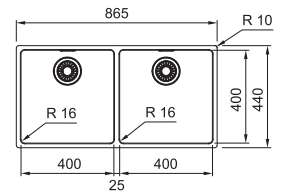

MARIS

10
YEARS
GARANTIE

Fonctionnalités, voir p. 40 - 43

03 04 05

Armoire MRX 260: **600 mm**
Armoire MRX 160: **800 mm**
Mesure extérieure MRX 260: **591 x 436 mm**
Mesure extérieure MRX 160: **595 x 440 mm**
Bassins **340 x 400 x 180 mm**
190 x 400 x 130 mm
Position trop-plein **les 2 bassins**
Découpe SlimTop **565 x 410 mm (R 10 mm)**

MRX260L1 / FUN 127.0568.335
A affleurer/SlimTop
Brossé / Grand bassin à gauche
MRX260R1 / FUN 127.0568.334
A affleurer/SlimTop
Brossé / Grand bassin à droite
€ 798,58 hors TVA*
€ 966,28 TVA incl.*

* Le prix de vente comprend un système d'évacuation

MRX160L1 / FUN 122.0568.209
A sous-encastrer
Brossé / Grand bassin à gauche
MRX160R1 / FUN 122.0568.208
A sous-encastrer
Brossé / Grand bassin à droite
€ 759,88 hors TVA*
€ 919,46 TVA incl.*

* Le prix de vente comprend un système d'évacuation

MARIS

10
YEARS
GARANTIE

Fonctionnalités, voir p. 40 - 43

03 04 05

Armoire **900 mm**
Mesure extérieure **865 x 440 mm**
Bassins **2 x 400 x 400 x 180 mm**
Position trop-plein **les 2 bassins**

MRX1201 / FUN 122.0535.163
A sous-encastrer
Brossé
€ 830,50 hors TVA*
€ 1.004,91 TVA incl.*

* Le prix de vente comprend un système d'évacuation

MARIS

10
YEARS
GARANTIE

Fonctionnalités, voir p. 40 - 43

03 04 05

Armoire **800 mm**
Mesure extérieure **740 x 440 mm**
Bassin **700 x 400 x 180 mm**
Position trop-plein **bassin**

MRX1107001 / FUN 122.0635.633
A sous-encastrer
Brossé
€ 567,15 hors TVA*
€ 686,25 TVA incl.*

* Le prix de vente comprend un système d'évacuation