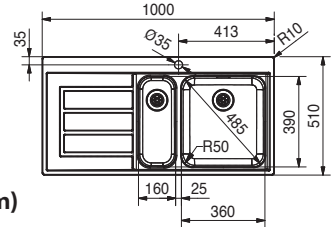

Fonctionnalités, voir p. 40 - 43

01

Armoire **600 mm**
Mesure extérieure **1000 x 510 mm**
Bassins **360 x 390 x 175 mm**
160 x 390 x 120 mm
Position trop-plein **grand bassin**
Découpe
984 x 494 mm (R 0 - 10 mm)
SlimTop **990 x 500 mm (R 0 - 10 mm)**

EOX251L1 / FUN 127.0205.211

A affleurer/SlimTop
Lisse / Egouttoir à gauche
€ 998,37 hors TVA*
€ 1.208,03 TVA incl.*

EOX251R1 / FUN 127.0205.212

A affleurer/SlimTop
Lisse / Egouttoir à droite
€ 998,37 hors TVA*
€ 1.208,03 TVA incl.*

* Le prix de vente comprend un système d'évacuation

10
YEARS
GARANTIE