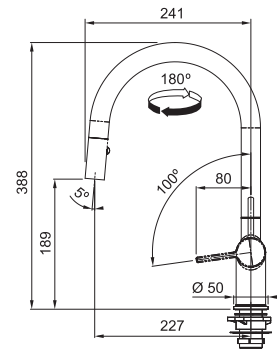

N'oubliez pas le renfort de mitigeur (p. 300)

Chrome

301027 / FUN 115.0653.401
€ 563,26 hors TVA / € 681,54 TVA incl.

Blanc mat

301030 / FUN 115.0653.405
€ 701,20 hors TVA / € 848,45 TVA incl.