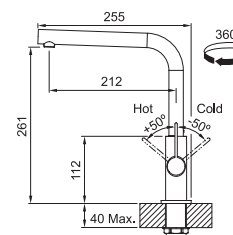

Mitigeur à bec orientable

Haute pression
Rotation 360°

- Flexibles de raccordement (450 mm)
- Perforation Ø 35 mm
- Plusieurs possibilités de placement : commande principale à gauche, à droite ou au centre
- Livré avec renforcement pour montage sur éviers en inox
- Régulateur de jet laminaire