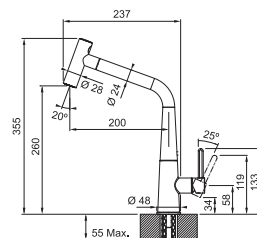

Fonctionnalités, voir p. 156 - 157

N'oubliez pas le renfort de mitigeur (p. 300)

MYTHOS