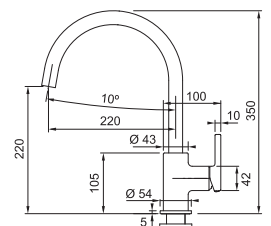

N'oubliez pas le renfort de mitigeur (p. 300)