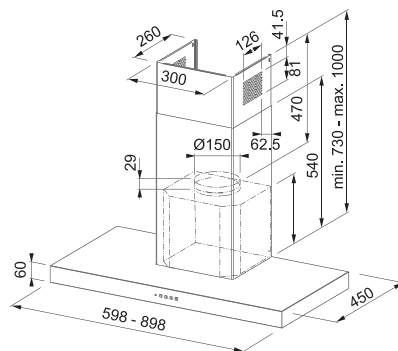

Prix de vente indicatifs, TVA 21%
 et taxe récupel de € 1 incluse

- Hotte murale 600 mm / 900 mm
- Extérieur inox
- 3 vitesses, intensive et arrêt programmé
- Commande à boutons 'soft touch'
- Filtres métalliques lavables
- Diamètre de sortie Ø 150 mm (l'utilisation de réductions diminue la capacité de la hotte)
- Le ventilateur Sound Pro, la dynamique du silence (p. 234)