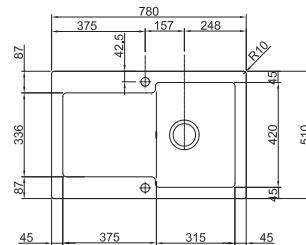

MARIS

5 YEARS GARANTIE

Armoire 450 mm
Mesure extérieure 780 x 510 mm
Bassin 315 x 420 x 200 mm
Position trop-plein bassin

La découpe est à réaliser après la réception de l'évier.

Fonctionnalités, voir p. 40 - 43

A encastrer
Réversible
€ 936,39 hors TVA*
€ 1133,04 TVA incl.*

* Le prix de vente comprend un système d'évacuation à bouton poussoir

- Blanc
  MRK611-78WI1
  Fun 124.0426.354
- Magnolia
  MRK611-78MG1
  Fun 124.0426.355

- Onyx
  MRK611-78OX1
  Fun 124.0426.357
- Anthracite mat
  MRK611-78ACM1
  Fun 124.0426.392

Eviers

MARIS

5 YEARS GARANTIE

Armoire 600 mm
Mesure extérieure 1000 x 510 mm
Bassin 455 x 420 x 200 mm
Position trop-plein bassin

La découpe est à réaliser après la réception de l'évier.

Fonctionnalités, voir p. 40 - 43

A encastrer
Réversible
€ 957,07 hors TVA*
€ 1158,06 TVA incl.*

* Le prix de vente comprend un système d'évacuation à bouton poussoir

- Blanc
  MRK611WI1
  Fun 124.0356.445
- Magnolia
  MRK611MG1
  Fun 124.0356.446

- Onyx
  MRK611OX1
  Fun 124.0356.448
- Anthracite mat
  MRK611ACM1
  Fun 124.0426.396

MARIS

5 YEARS GARANTIE

Armoire 600 mm
Mesure extérieure 1000 x 510 mm
Bassins 350 x 420 x 200 mm
145 x 308 x 134 mm
Position trop-plein petit bassin

La découpe est à réaliser après la réception de l'évier.

Petit bassin avec tamis qui ne ferme pas.

Fonctionnalités, voir p. 40 - 43

A encastrer
Réversible
€ 985,04 hors TVA*
€ 1191,90 TVA incl.*

* Le prix de vente comprend un système d'évacuation à bouton poussoir pour 1 bassin

- Blanc
  MRK651WI1
  Fun 124.0356.449
- Magnolia
  MRK651MG1
  Fun 124.0356.450

- Onyx
  MRK651OX1
  Fun 124.0356.452
- Anthracite mat
  MRK651ACM1
  Fun 124.0426.398