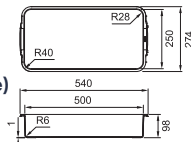

**Boîte de
rangement
(synthétique)**

**Egouttoir
pliable
(silicone)**