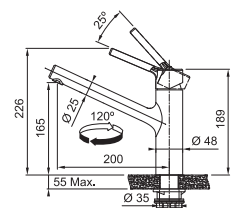

N'oubliez pas le renfort de mitigeur (p. 300)