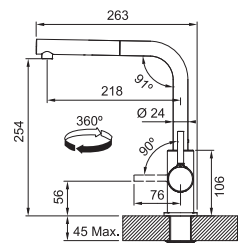

Lina

SMART

5 YEARS
GARANTIE

ECO

NEW

Chrome
301056 / FUN 115.0712.420
€ 300,00 hors TVA / € 363,00 TVA incl.

Noir mat
301057 / FUN 115.0712.435
€ 350,00 hors TVA / € 423,50 TVA incl.

Mitigeur à bec extractible

Haute pression
Rotation 360°

- Flexibles de raccordement (470 mm)
- Perforation Ø 35 mm
- Mécanisme avec disques céramiques
- Niveau sonore 1
- Muni d'un clapet anti-retour selon la norme. EN 1717
- Livré avec un triangle blanc pour le montage sur les éviers en inox
- Bec synthétique
- Flexible de la douchette en métal

N'oubliez pas le renfort de mitigeur (p. 300)

SMART

5 YEARS
GARANTIE

ECO

Chrome
301045 / FUN 115.0693.230
€ 240,00 hors TVA / € 290,40 TVA incl.

Noir mat
301046 / FUN 115.0693.393
€ 290,00 hors TVA / € 350,90 TVA incl.

Mitigeur à bec orientable

Haute pression
Rotation 360°

- Flexibles de raccordement (450 mm)
- Perforation Ø 35 mm
- Mécanisme avec disques céramiques
- Commande principale à droite
- Niveau sonore 1
- Livré avec un triangle blanc pour le montage sur les éviers en inox

N'oubliez pas le renfort de mitigeur (p. 300)