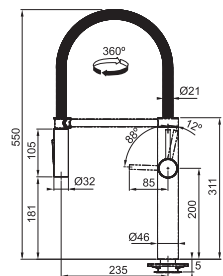

Pescara

Mitigeurs

MYTHOS

5
YEARS
GARANTIE

Mitigeur à bec mobile met douchette
Haute pression
Rotation 360°

- Flexibles de raccordement (420 mm)
- Perforation Ø 35 mm
- Muni d'un clapet anti-retour selon EN 1717
- Livré avec renforcement pour montage sur éviers en inox
- Tuyau de la douchette flexible enveloppé d'une gaine synthétique
- Bec inox

Inox
301791 / FUN 115.0472.959
€ 954,76 hors TVA / € 1.155,2 TVA incl.

N'oubliez pas le renfort de mitigeur (p. 300)

MYTHOS

5
YEARS
GARANTIE

Mitigeur à bec mobile
Haute pression
Rotation 360°

- Flexibles de raccordement (420 mm)
- Perforation Ø 35 mm
- Muni d'un clapet anti-retour selon EN 1717
- Livré avec renforcement pour montage sur éviers en inox
- Tuyau de la douchette flexible enveloppé d'une gaine synthétique
- Bec inox

Inox
301793 / FUN 115.0472.960
€ 817,39 hors TVA / € 989,04 TVA incl.

N'oubliez pas le renfort de mitigeur (p. 300)

Pescara en chrome & noir mat, voir p. 200