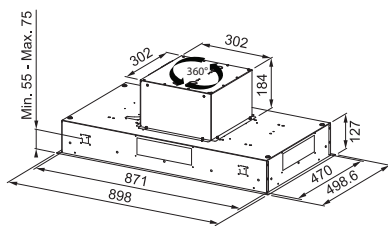

AQ-Sense

MARIS

Inox
>90< FCASA90XS / FUN 350.0657.264
€ 1.738,72 hors TVA / € 2.104,86 TVA incl.

Prix de vente indicatifs, TVA 21%,
taxe récupel de € 1 incluse et € 0,09 Bebat

- Groupe intégré 900 mm avec technologie **Air Quality Sense**
- Extérieur inox
- Panneau inférieur en inox
- Aspiration périphérique
- 3 vitesses, intensive et arrêt programmé
- Commande électronique via bluetooth
- Aspiration à intervalles
- Témoin de saturation du filtre
- Filtre métallique lavable
- Diamètre de sortie **Ø 150 mm** (l'utilisation de réductions diminue la capacité de la hotte)
- Le ventilateur Sound Pro, la dynamique du silence (p. 234)

5
YEARS
GARANTIE

Fonctionnalités Franke

Air Quality Sense, une bouffée d'air frais dans la cuisine
Une hotte qui vous renseigne sur la qualité de l'air ? Découvrez notre application innovante Air Quality Sense : votre sixième sens dans la cuisine, qui surveille la qualité de l'air 24 h/24, élimine les particules d'air souillées et restaure l'air frais. Voir p. 216

Puissance d'aspiration selon DIN IEC 61591
Min. 290 m³/h
Max. 610 m³/h
Int. 770 m³/h

Niveau sonore selon DIN EN 60704-3
Min. 48 dB(A)
Max. 63 dB(A)

Pression max. **590 Pa**
Puissance du moteur max. **240 W**
Éclairage LED, Variateur **2 x 3 W**

Accessoires

Commande à distance **inclus**
305622
FUN 112.0676.783
€ 64,37 (hors TVA)
€ 78,03 (TVA incl.)

Filtre à charbon (2 pièces requises)
Set de 2 pièces
305306
FUN 112.0016.755
€ 23,16 (hors TVA)
€ 28,03 (TVA incl.)

Filtre à charbon régénérable (2 pièces requises)
Set de 2 pièces
305340
FUN 112.0174.994
€ 143,02 (hors TVA)
€ 173,06 (TVA incl.)

Filtre à charbon High performance (2 pièces requises)
Set de 2 pièces
305364
FUN 112.0174.995
€ 137,57 (hors TVA)
€ 166,46 (TVA incl.)