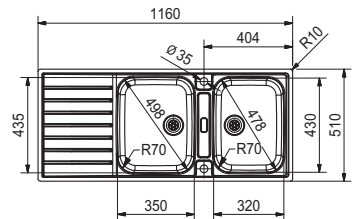

Armoire 800 mm
Mesure extérieure 1160 x 510 mm
Bassins 350 x 435 x 175 mm
320 x 430 x 175 mm
Position trop-plein grand bassin
Découpe SlimTop
1147 x 497 mm (R 0 - 10 mm)