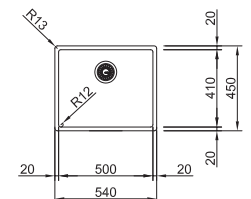

MARIS

10
YEARS
GARANTIE

Fonctionnalités, voir p. 40 - 43

01 02 03 04 05 06 07

Armoire **600 mm**
Mesure extérieure **560 x 450 mm**
Bassins **340 x 410 x 200 mm**
160 x 410 x 140 mm
Position trop-plein **les 2 bassins**
Découpe SlimTop
530 x 420 mm (R 0-10 mm)

BXX260/160L1
FUN 127.0560.827
A affleurer/SlimTop/A sous-
encastrer
Lisse / Grand bassin à gauche
€ 1.069,21 hors TVA*
€ 1.293,74 TVA incl.*

* Le prix de vente comprend un système d'évacuation

BXX260/160R1
FUN 127.0390.405
A affleurer/SlimTop/A sous-
encastrer
Lisse / Grand bassin à droite
€ 1.069,21 hors TVA*
€ 1.293,74 TVA incl.*

* Le prix de vente comprend un système d'évacuation

MARIS

10
YEARS
GARANTIE

Fonctionnalités, voir p. 40 - 43

01 03 04 05 06 07

Armoire **800 mm**
Mesure extérieure **740 x 450 mm**
Bassins **2 x 340 x 410 x 200 mm**
Position trop-plein **les 2 bassins**
Découpe SlimTop **710 x 420 mm**
(R 0-10 mm)

BXX220/1201 / **FUN 127.0390.406**
A affleurer/SlimTop/A sous-encastrer
Lisse
€ 1.123,69 hors TVA*
€ 1.359,66 TVA incl.*

* Le prix de vente comprend un système d'évacuation

MARIS

10
YEARS
GARANTIE

Fonctionnalités, voir p. 40 - 43

01 03 04 05 06 07

Armoire **800 mm**
Mesure extérieure **725 x 450 mm**
Bassin **685 x 410 x 200 mm**
Position trop-plein **bassin**
Découpe SlimTop
695 x 420 mm (R 0-10 mm)

BXX210/1106801 / **FUN 127.0390.404**
A affleurer/SlimTop/A sous-encastrer
Lisse
€ 742,31 hors TVA*
€ 898,20 TVA incl.*

* Le prix de vente comprend un système d'évacuation

MARIS

10
YEARS
GARANTIE

Fonctionnalités, voir p. 40 - 43

01 03 04 05 06 07

Armoire SlimTop **550 mm**
A sous-encastrer **600 mm**
Mesure extérieure **540 x 450 mm**
Bassin **500 x 410 x 200 mm**
Position trop-plein **bassin**
Découpe SlimTop
510 x 420 mm (R 0-10 mm)

BXX210/1105001 / **FUN 127.0390.403**
A affleurer/SlimTop/A sous-encastrer
Lisse
€ 538,02 hors TVA*
€ 651,01 TVA incl.*