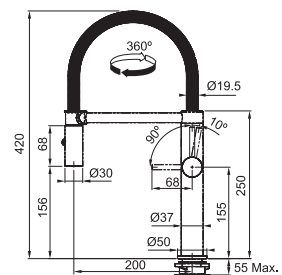

5
YEARS
GARANTIE

Mitigeur à bec mobile
Haute pression
Rotation 360°

- Flexibles de raccordement (420 mm)
- Perforation Ø 35 mm
- Muni d'un clapet anti-retour selon EN 1717
- Livré avec renforcement pour montage sur éviers en inox
- Tuyau de la douchette flexible enveloppé d'une gaine synthétique
- Bec inox