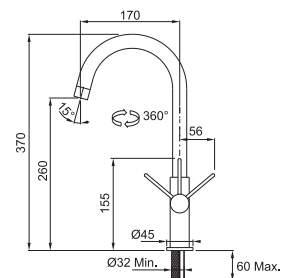

N'oubliez pas le renfort de mitigeur (p. 300)

Chrome
301983 / FUN 115.0250.143
€ 230,10 hors TVA / € 278,42 TVA incl.

MARIS

5
YEARS
GARANTIE

Fonctionnalités, voir p. 156 - 157

Chrome
301984 / FUN 115.0486.993
€ 428,00 hors TVA / € 517,88 TVA incl.

Mitigeur à bec mobile

Haute pression
Rotation 360°

- Flexibles de raccordement (450 mm)
- Perforation Ø 35 mm
- Commande principale à droite
- Muni d'un clapet anti-retour selon EN 1717
- Livré avec renforcement pour montage sur éviers en inox
- Tuyau de la douchette flexible enveloppé d'une gaine synthétique
- Douchette synthétique
- Levier d'économie d'eau (p. 157)