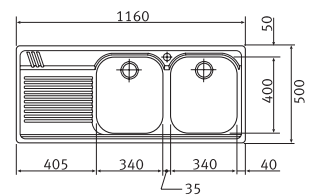

Fonctionnalités, voir p. 40 - 43

02

AMX 621

€ 674,21 hors TVA*
€ 815,79 TVA incl.*

* Le prix de vente comprend un système d'évacuation