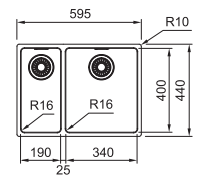

MARIS

10
YEARS
GARANTIE

Fonctionnalités, voir p. 40 - 43

03 04 05

Armoire MRX 260: **600 mm**
Armoire MRX 160: **800 mm**
Mesure extérieure MRX 260: **591 x 436 mm**
Mesure extérieure MRX 160: **595 x 440 mm**
Bassins **340 x 400 x 180 mm**
190 x 400 x 130 mm
Position trop-plein **les 2 bassins**
Découpe SlimTop **565 x 410 mm (R 10 mm)**

MRX260L1 / FUN 127.0568.335
A affleurer/SlimTop
Brossé / Grand bassin à gauche
MRX260R1 / FUN 127.0568.334
A affleurer/SlimTop
Brossé / Grand bassin à droite
€ 798,58 hors TVA*
€ 966,28 TVA incl.*

* Le prix de vente comprend un système d'évacuation

MRX160L1 / FUN 122.0568.209
A sous-encastrer
Brossé / Grand bassin à gauche
MRX160R1 / FUN 122.0568.208
A sous-encastrer
Brossé / Grand bassin à droite
€ 759,88 hors TVA*
€ 919,46 TVA incl.*

* Le prix de vente comprend un système d'évacuation

MARIS

10
YEARS
GARANTIE

Fonctionnalités, voir p. 40 - 43

03 04 05

Armoire **900 mm**
Mesure extérieure **865 x 440 mm**
Bassins **2 x 400 x 400 x 180 mm**
Position trop-plein **les 2 bassins**

MRX1201 / FUN 122.0535.163
A sous-encastrer
Brossé
€ 830,50 hors TVA*
€ 1.004,91 TVA incl.*

* Le prix de vente comprend un système d'évacuation

MARIS

10
YEARS
GARANTIE

Fonctionnalités, voir p. 40 - 43

03 04 05

Armoire **800 mm**
Mesure extérieure **740 x 440 mm**
Bassin **700 x 400 x 180 mm**
Position trop-plein **bassin**

MRX1107001 / FUN 122.0635.633
A sous-encastrer
Brossé
€ 567,15 hors TVA*
€ 686,25 TVA incl.*

* Le prix de vente comprend un système d'évacuation