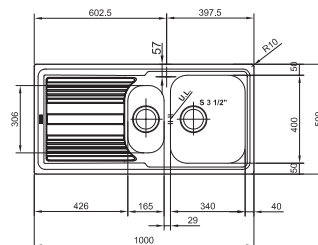

Logica-line

Les accessoires qui vous simplifient la vie

01
Panier égouttoir (inox)
158 x 300 x 80 mm
300409
FUN 112.0040.691
€ 81,73 (hors TVA)
€ 98,89 (TVA incl.)

02
Planche à découper (bois)
280 x 532 mm
300617
FUN 112.0595.334
€ 51,11 (hors TVA)
€ 61,84 (TVA incl.)

L'amélioration signée Franke

03
Véritable indispensable, le kit d'accessoires multifonction All-in joue sur l'espace et le confort. Plus d'infos en page 290

Un duo de choc avec

Gamme mitigeurs Franke à partir de p. 152

Lina
Bec extractible
Chrome
301940
FUN 115.0693.229
€ 270,56 (hors TVA)
€ 327,38 (TVA incl.)

SMART

10
YEARS
GARANTIE

Armoire **450 mm**
Mesure extérieure **860 x 500 mm**
Bassin **340 x 400 x 180 mm**
Position trop-plein **bassin**
Découpe **840 x 480 mm (R 10 mm)**

LLX6111 / **FUN 101.0166.738**

A encastrer
Lisse / Réversible
€ 318,72 hors TVA*
€ 385,66 TVA incl.*

* Le prix de vente comprend un système d'évacuation

Fonctionnalités, voir p. 40 - 43

02 **03**

SMART

10
YEARS
GARANTIE

Armoire **600 mm**
Mesure extérieure **1000 x 500 mm**
Bassins **340 x 400 x 180 mm**
165 x 306 x 130 mm
Position trop-plein **grand bassin**
Découpe **980 x 480 mm (R 10 mm)**

LLX6511 / **FUN 101.0166.740**

A encastrer
Lisse / Réversible
€ 401,80 hors TVA*
€ 486,18 TVA incl.*

* Le prix de vente comprend un système d'évacuation

Fonctionnalités, voir p. 40 - 43

01 **02** **03**

SMART

10
YEARS
GARANTIE

Armoire **800 mm**
Mesure extérieure **1160 x 500 mm**
Bassins **2 x 340 x 400 x 180 mm**
Position trop-plein **grand bassin à l'intérieur**
Découpe **1140 x 480 mm (R 10 mm)**

LLX6211 / **FUN 101.0166.739**

A encastrer
Lisse / Réversible
€ 442,66 hors TVA*
€ 535,62 TVA incl.*

* Le prix de vente comprend un système d'évacuation

Fonctionnalités, voir p. 40 - 43

02 **03**