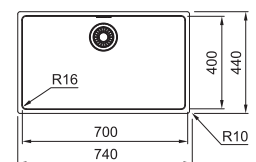

MARIS

10
YEARS
GARANTIE

Fonctionnalités, voir p. 40 - 43

03 04 05

Armoire MRX 260: **600 mm**
Armoire MRX 160: **800 mm**
Mesure extérieure MRX 260: **591 x 436 mm**
Mesure extérieure MRX 160: **595 x 440 mm**
Bassins **340 x 400 x 180 mm**
190 x 400 x 130 mm
Position trop-plein **les 2 bassins**
Découpe SlimTop **565 x 410 mm (R 10 mm)**

MRX260L1 / FUN 127.0568.335
A affleurer/SlimTop
Brossé / Grand bassin à gauche
MRX260R1 / FUN 127.0568.334
A affleurer/SlimTop
Brossé / Grand bassin à droite
€ 798,58 hors TVA*
€ 966,28 TVA incl.*

* Le prix de vente comprend un système d'évacuation

MRX160L1 / FUN 122.0568.209
A sous-encastrer
Brossé / Grand bassin à gauche
MRX160R1 / FUN 122.0568.208
A sous-encastrer
Brossé / Grand bassin à droite
€ 759,88 hors TVA*
€ 919,46 TVA incl.*

* Le prix de vente comprend un système d'évacuation

MARIS

10
YEARS
GARANTIE

Fonctionnalités, voir p. 40 - 43

03 04 05

Armoire **900 mm**
Mesure extérieure **865 x 440 mm**
Bassins **2 x 400 x 400 x 180 mm**
Position trop-plein **les 2 bassins**

MRX1201 / FUN 122.0535.163
A sous-encastrer
Brossé
€ 830,50 hors TVA*
€ 1.004,91 TVA incl.*

* Le prix de vente comprend un système d'évacuation

MARIS

10
YEARS
GARANTIE

Fonctionnalités, voir p. 40 - 43

03 04 05

Armoire **800 mm**
Mesure extérieure **740 x 440 mm**
Bassin **700 x 400 x 180 mm**
Position trop-plein **bassin**

MRX1107001 / FUN 122.0635.633
A sous-encastrer
Brossé
€ 567,15 hors TVA*
€ 686,25 TVA incl.*

* Le prix de vente comprend un système d'évacuation