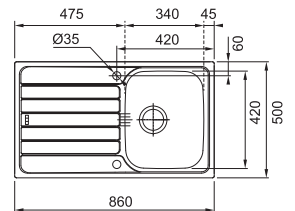

Armoire **450 mm**
Mesure extérieure **860 x 500 mm**
Bassin **340 x 420 x 160 mm**
Position trop-plein **bassin**
Découpe **840 x 480 mm (R 10 mm)**

2 découpes Ø35 mm pour numéros d'articles avec -A

Fonctionnalités, voir p. 40 - 43

02 03

SRX6111
FUN 101.0314.746

A encastrer
Lisse / Réversible
€ 373,19 hors TVA*
€ 451,56 TVA incl.*
* Le prix de vente comprend un système d'évacuation

SKX611A1
FUN 101.0635.521

A encastrer
Lisse / Réversible
€ 416,48 hors TVA**
€ 503,93 TVA incl.**
** Le prix de vente comprend un système d'évacuation à bouton rotatif

10
YEARS
GARANTIE