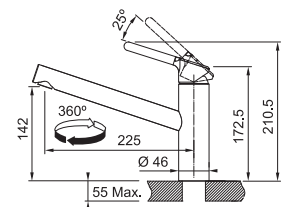

Mitigeur à bec orientable

Haute pression
Rotation 360°

- Flexibles de raccordement (450 mm)
- Perforation Ø 35 mm
- Livré avec renforcement pour montage sur éviers en inox
- Levier d'économie d'eau (p. 157)
- Régulateur de jet laminaire