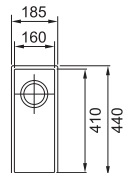

A sous-encastrer
€ 165,39 hors TVA*
€ **200,12 TVA incl.***

Noir mat
SID110160ZW1
FUN 125.0352.847

Blanc
SID110160PW1
FUN 144.0717.395

* Le prix de vente comprend une soupape et un trop-plein
(set d'évacuation à commander séparément)