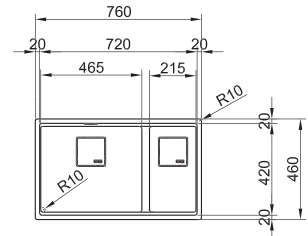

MYTHOS

5 YEARS GARANTIE

Fonctionnalités, voir p. 40 - 43

01 02 03

A sous-encaster

€ 742,66 hors TVA*

€ 898,62 TVA incl.*

* Le prix de vente comprend un système d'évacuation à bouton poussoir

Armoire 800 mm

Mesure extérieure 760 x 460 mm

Bassins 460 x 420 x 200 mm

215 x 420 x 130 mm

Position trop-plein grand bassin

Noir mat
KNG120MB1
FUN 125.0635.480

Onyx
KNG120OX1
FUN 125.0535.887

Gris ardoise
KNG120LG1
FUN 125.0714.234

Gris pierre
KNG120SG1
FUN 125.0535.891

Café crème
KNG120KR1
FUN 125.0638.677

Blanc métallisé
KNG120MW1
FUN 125.0535.889

MYTHOS

5 YEARS GARANTIE

Fonctionnalités, voir p. 40 - 43

01 02 03

A sous-encaster

€ 836,90 hors TVA*

€ 1.012,65 TVA incl.*

* Le prix de vente comprend un système d'évacuation à bouton poussoir

Armoire 800 mm

Mesure extérieure 760 x 460 mm

Bassin 620 x 420 x 200 mm

Position trop-plein bassin

Cuve XL, idéale pour les grands plats,
lèche frites & grilles de four

Noir mat
KNG110620MB1
FUN 125.0635.479

Onyx
KNG110620OX1
FUN 125.0535.862

Gris ardoise
KNG110620LG1
FUN 125.0714.232

Gris pierre
KNG110620SG1
FUN 125.0535.884

Café crème
KNG110620KR1
FUN 125.0638.378

Blanc métallisé
KNG110620MW1
FUN 125.0535.883

MYTHOS

5 YEARS GARANTIE

Fonctionnalités, voir p. 40 - 43

01 02 03

A sous-encaster

€ 712,92 hors TVA*

€ 862,63 TVA incl.*

* Le prix de vente comprend une soupape et un trop-plein à bouton poussoir
(set d'évacuation à commander séparément)

Armoire 600 mm

Mesure extérieure 560 x 460 mm

Bassin 520 x 420 x 200 mm

Position trop-plein bassin

Cuve XL, idéale pour les grands plats,
lèche frites & grilles de four

Noir mat
KNG110520MB1
FUN 125.0635.478

Onyx
KNG110520OX1
FUN 125.0535.599

Gris ardoise
KNG110520LG1
FUN 125.0714.231

Gris pierre
KNG110520SG1
FUN 125.0535.612

Café crème
KNG110520KR1
FUN 125.0638.375