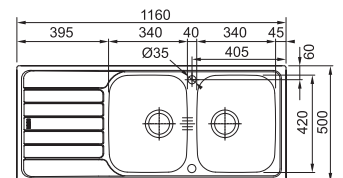

Armoire **800 mm**
Mesure extérieure **1160 x 500 mm**
Bassins **2 x 340 x 420 x 155 mm**
Position trop-plein **grand bassin à l'extérieur**
Découpe **1140 x 480 mm (R 10 mm)**