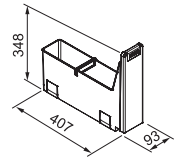

Cube 10
Armoire **300 mm**
Couleur noir

C10H301 / **FUN 134.0039.317**
Ouverture manuelle
Placement sur le côté
Avec 2 compartiments de rangement
€ 60,81 hors TVA
€ 73,58 TVA incl.