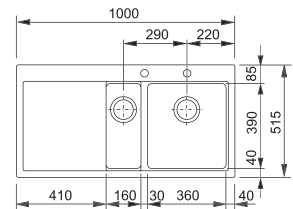

Gris ardoise
MTG611LGR1
FUN 114.0714.248

Eviers

MYTHOS

5 YEARS GARANTIE

Armoire 600 mm
Mesure extérieure 1000 x 515 mm
Bassins 360 x 390 x 190 mm
160 x 390 x 130 mm
Position trop-plein grand bassin
Découpe 984 x 499 mm (R 10 mm)