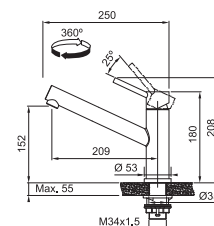

économie d'eau

N'oubliez pas le renfort de mitigeur (p. 300)

Inox
301899 / FUN 115.0569.290
€ 292,09 hors TVA / € 353,43 TVA incl.