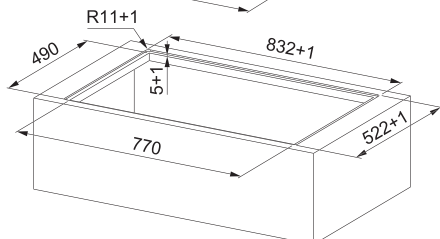

Découpe à affleurer :
802 x 492 mm + 5 mm fraisage
832 x 522 mm (R 11 mm)