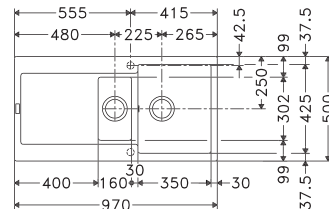

Armoire **600 mm**
Mesure extérieure **970 x 500 mm**
Bassins **350 x 425 x 200 mm**
160 x 302 x 120 mm
Position trop-plein **grand bassin**
Découpe **950 x 480 mm (R 20 mm)**