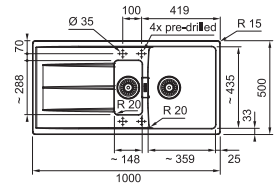

MARIS

5
YEARS
GARANTIE

Armoire **600 mm**
Mesure extérieure **1000 x 500 mm**
Bassin **359 x 435 x 200 mm**
148 x 288 x 120 mm
Position trop-plein **égouttoir**
Découpe à encastrer
980 x 480 mm (R 15 mm)

Fonctionnalités, voir p. 40 - 43

01 02

CNG 651 - A encastrer
Réversible
€ 595,00 hors TVA*
€ **719,95 TVA incl.***

* Prix de vente comprend un système d'évacuation

Noir mat
CNG651MB1
FUN 114.0714.217

Onyx
CNG651OX1
FUN 114.0714.218

Gris ardoise
CNG651LG1
FUN 114.0714.220

Gris pierre
CNG651SG1
FUN 114.0714.221

Café crème
CNG651KR1
FUN 114.0717.396

Blanc métallisé
CNG651MW1
FUN 114.0714.222

Eviers

MARIS

5
YEARS
GARANTIE

Armoire **800 mm**
Mesure extérieur **1160 x 500 mm**
Bassins **351 x 435 x 200 mm**
352 x 435 x 200 mm
Position trop-plein **égouttoir**
Découpe à encastrer
1140 x 480 mm (R 15 mm)

Fonctionnalités, voir p. 40 - 43

01 02

CNG 621 - A encastrer
Réversible
€ 645,00 hors TVA*
€ **780,45 TVA incl.***

* Prix de vente comprend un système d'évacuation

Noir mat
CNG621MB1
FUN 114.0714.223

Onyx
CNG621OX1
FUN 114.0714.224

Gris ardoise
CNG621LG1
FUN 114.0714.225

Gris pierre
CNG621SG1
FUN 114.0714.226

Café crème
CNG621KR1
FUN 114.0717.397

Blanc métallisé
CNG621MW1
FUN 114.0714.227