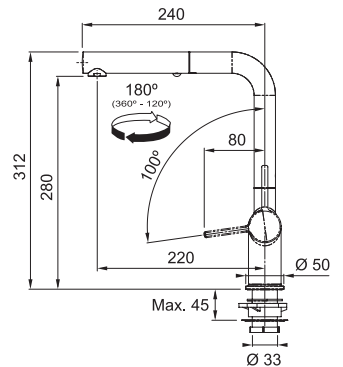

Active Twist

MYTHOS

5
YEARS
GARANTIE

Fonctionnalités, voir p. 156 - 157

Fonctionnalités, voir p. 153

Inox-look
301971 / FUN 115.0653.505
€ 890,86 hors TVA / € 1.077,94 TVA incl.

Noir mat
301977 / FUN 115.0669.769
€ 936,84 hors TVA / € 1.133,58 TVA incl.

**Mitigeur à bec extractible avec
douchette et contrôle de la valve**
Haute pression
Rotation **180°**

- Flexibles de raccordement (450 mm)
- Perforation Ø 35 mm
- Commande principale à droite
- Muni d'un clapet anti-retour selon EN 1717
- Livré avec renforcement pour montage sur éviers en inox
- Tuyau de la douchette flexible enveloppé d'une gaine synthétique
- Bec inox
- Régulateur de jet laminaire
- Levier d'économie d'eau (p. 157)
- Levier d'économie d'énergie (p. 157)

Fonctionnalités Franke
Le mitigeur qui commande aussi le kit de bonde voir p. 150

N'oubliez pas le renfort de mitigeur (p. 300)

Idéalement combinable avec un évier sans trou de robinetterie ou avec 1 trou de robinetterie max.
Vous avez choisi un évier avec 2 trous de robinetterie? Utilisez ensuite le 2e trou de robinetterie pour installer un distributeur de savon (voir p. 215) ou placez un bouchon de trou de robinetterie (voir p. 304).

MYTHOS

5
YEARS
GARANTIE

Fonctionnalités, voir p. 156 - 157

Fonctionnalités, voir p. 153

Inox-look
301972 / FUN 115.0653.504
€ 787,41 hors TVA / € 952,76 TVA incl.

Noir mat
301978 / FUN 115.0669.768
€ 833,39 hors TVA / € 1.008,40 TVA incl.

**Mitigeur à bec orientable
et contrôle de la valve**
Haute pression
Rotation **180°**

- Flexibles de raccordement (450 mm)
- Perforation Ø 35 mm
- Commande principale à droite
- Livré avec renforcement pour montage sur éviers en inox
- Régulateur de jet laminaire
- Levier d'économie d'eau (p. 157)
- Levier d'économie d'énergie (p. 157)