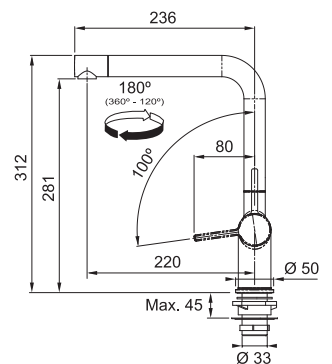

Fonctionnalités Franke
Le mitigeur qui commande aussi le kit de bonde voir p. 150

N'oubliez pas le renfort de mitigeur (p. 300)

Idéalement combinable avec un évier sans trou de robinetterie ou avec 1 trou de robinetterie max.
Vous avez choisi un évier avec 2 trous de robinetterie? Utilisez ensuite le 2e trou de robinetterie pour installer un distributeur de savon (voir p. 215) ou placez un bouchon de trou de robinetterie (voir p. 304).