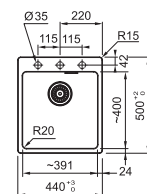

Armoire 450 mm

Mesure extérieure 440 x 500 mm

Bassin 391 x 400 x 200 mm

Position trop-plein bassin

Découpe 420 x 480 mm (R 15 mm)

Noir mat
MRG610390MB1
FUN 114.0668.624

Onyx
MRG610390OX1
FUN 114.0668.625

Gris ardoise
MRG610390LG1
FUN 114.0714.235