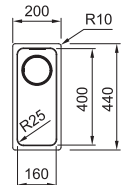

Ce modèle est disponible uniquement en version à sous-encastrer avec vidage manuel.