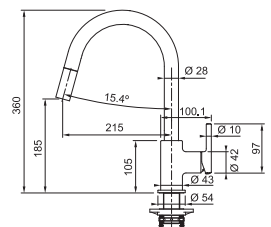

Lina

SMART

5
YEARS
GARANTIE

ECO

Chrome
301940 / FUN 115.0693.229
€ 270,56 hors TVA / € 327,38 TVA incl.

Noir mat
301975 / FUN 115.0626.053
€ 316,11 hors TVA / € 382,50 TVA incl.

Mitigeur à bec extractible
Haute pression
Rotation 150°

- Flexibles de raccordement (450 mm)
- Perforation Ø 35 mm
- Mécanisme avec disques céramiques
- Niveau sonore 1
- Muni d'un clapet anti-retour selon la norme. EN 1717
- Livré avec un triangle blanc pour le montage sur les éviers en inox
- Bec synthétique
- Flexible de la douchette en synthétique

Fonctionnalités, voir p. 156 - 157

N'oubliez pas le renfort de mitigeur (p. 300)

SMART

5
YEARS
GARANTIE

ECO

Chrome
301943 / FUN 115.0693.228
€ 203,22 hors TVA / € 245,90 TVA incl.

Noir mat
301976 / FUN 115.0626.019
€ 249,44 hors TVA / € 301,82 TVA incl.

Mitigeur à bec orientable
Haute pression
Rotation 360°

- Flexibles de raccordement (450 mm)
- Perforation Ø 35 mm
- Mécanisme avec disques céramiques
- Niveau sonore 1
- Livré avec un triangle blanc pour le montage sur les éviers en inox

N'oubliez pas le renfort de mitigeur (p. 300)