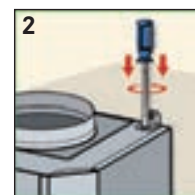

Un montage rapide, simple et précis

Grâce au système Easy Fit, installer une hotte est devenu un jeu d'enfant. La fixation d'une hotte avec cette trouville ingénieuse est aussi simple que d'accrocher un cadre au mur (ci-dessous: exemple montage mural).

1. Fixer les vis dans la paroi et attacher la hotte
2. Ajuster la hotte
3. Placer le tuyau d'évacuation
4. Installer la cheminée