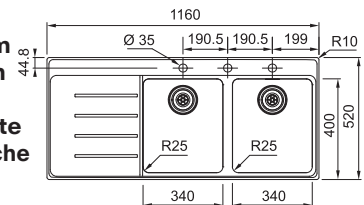

Armoire 800 mm
Mesure extérieure 1160 x 520 mm
Bassins 2 x 340 x 400 x 200 mm
Position trop-plein
MYX221TLL1: grand bassin à droite
MYX221TLR1: grand bassin à gauche
Découpe SlimTop
1146 x 506 mm (R 10 - 20 mm)