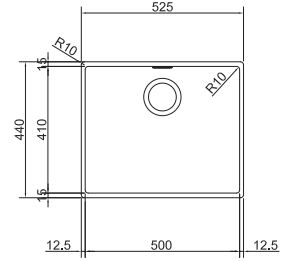

Noir mat
 SID160DZW1
 FUN 125.0352.889

Blanc
 SID160DPW1
 FUN 144.0662.282

* Le prix de vente comprend un système d'évacuation

SMART

5
YEARS
GARANTIE

Armoire **600 mm**
 Mesure extérieure **525 x 440 mm**
 Bassin **500 x 410 x 200 mm**
 Position trop-plein **bassin**