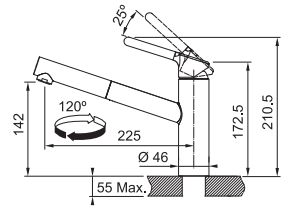

Orbit

MARIS

5
YEARS
GARANTIE

Mitigeur à bec extractible

Haute pression
Rotation 120°

- Flexibles de raccordement (450 mm)
- Perforation Ø 35 mm
- Muni d'un clapet anti-retour selon EN 1717
- Livré avec renforcement pour montage sur éviers en inox
- Tuyau de la douchette flexible enveloppé d'une gaine synthétique
- Bec synthétique
- Levier d'économie d'eau (p. 157)
- Régulateur de jet laminaire

Fonctionnalités, voir p. 156 - 157

Chrome
301962 / FUN 115.0623.055
€ 238,73 hors TVA / € 288,86 TVA incl.

Chrome/Onyx
301964 / FUN 115.0623.057
€ 287,70 hors TVA / € 348,11 TVA incl.

Chrome/Gris pierre
301968 / FUN 115.0623.141
€ 287,70 hors TVA / € 348,11 TVA incl.

Chrome/Blanc métallisé
301966 / FUN 115.0623.139
€ 287,70 hors TVA / € 348,11 TVA incl.

MARIS

5
YEARS
GARANTIE

Mitigeur à bec orientable

Haute pression
Rotation 360°

- Flexibles de raccordement (450 mm)
- Perforation Ø 35 mm
- Livré avec renforcement pour montage sur éviers en inox
- Levier d'économie d'eau (p. 157)
- Régulateur de jet laminaire

Fonctionnalités, voir p. 156 - 157

Chrome
301961 / FUN 115.0623.054
€ 214,24 hors TVA / € 259,24 TVA incl.

Chrome/Onyx
301963 / FUN 115.0623.056
€ 238,73 hors TVA / € 288,86 TVA incl.

Chrome/Gris pierre
301967 / FUN 115.0623.140
€ 238,73 hors TVA / € 288,86 TVA incl.

Chrome/Blanc métallisé
301965 / FUN 115.0623.137
€ 238,73 hors TVA / € 288,86 TVA incl.