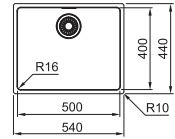

MARIS

10
YEARS
GARANTIE

Fonctionnalités, voir p. 40 - 43

03 04 05

Armoire **600 mm**
Mesure extérieure **540 x 440 mm**
Bassin **500 x 400 x 180 mm**
Position trop-plein **bassin**
Découpe SlimTop **510 x 410 mm (R 10 mm)**

MRX2105401 / FUN 127.0568.333

A affleurer/SlimTop

Brossé

€ 437,36 hors TVA*

€ 529,20 TVA incl.*

MRX1105001 / FUN 122.0535.162

A sous-encastrer

Brossé

€ 399,22 hors TVA*

€ 483,06 TVA incl.*

* Le prix de vente comprend une soupape et un trop-plein (set d'évacuation à commander séparément)

MARIS

10
YEARS
GARANTIE

Fonctionnalités, voir p. 40 - 43

03 04 05

Armoire **500 mm**
Mesure extérieure **440 x 440 mm**
Bassin **400 x 400 x 180 mm**
Position trop-plein **bassin**
Découpe SlimTop **410 x 410 mm (R 10 mm)**

MRX2104401 / FUN 127.0568.332

A affleurer/SlimTop

Brossé

€ 411,55 hors TVA*

€ 497,97 TVA incl.*

MRX1104001 / FUN 122.0535.161

A sous-encastrer

Brossé

€ 372,47 hors TVA*

€ 450,69 TVA incl.*

* Le prix de vente comprend une soupape et un trop-plein (set d'évacuation à commander séparément)

MARIS

10
YEARS
GARANTIE

Fonctionnalités, voir p. 40 - 43

03 04 05

Armoire **450 mm**
Mesure extérieure **380 x 440 mm**
Bassin **340 x 400 x 180 mm**
Position trop-plein **bassin**
Découpe SlimTop **350 x 410 mm (R 10 mm)**

MRX2103801 / FUN 127.0568.331

A affleurer/SlimTop

Brossé

€ 385,75 hors TVA*

€ 466,76 TVA incl.*

MRX1103401 / FUN 122.0535.110

A sous-encastrer

Brossé

€ 345,39 hors TVA*

€ 417,92 TVA incl.*

* Le prix de vente comprend une soupape et un trop-plein (set d'évacuation à commander séparément)

MARIS

10
YEARS
GARANTIE

Fonctionnalités, voir p. 40 - 43

03 04 05

Armoire **300 mm**
Mesure extérieure **230 x 440 mm**
Bassin **190 x 400 x 130 mm**
Position trop-plein **bassin**
Découpe SlimTop **200 x 410 mm (R 10 mm)**

MRX1101901 / FUN 122.0568.207

A sous-encastrer

Brossé

€ 301,13 hors TVA*

€ 364,37 TVA incl.*