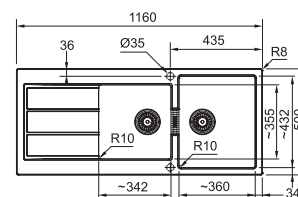

Noir
S2D621ZW1
FUN 143.0635.529

Blanc
S2D621PW1
FUN 143.0717.394