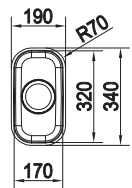

SMART

10
YEARS
GARANTIE

Fonctionnalités, voir p. 40 - 43

01

Armoire **400 mm**
Mesure extérieure **371 x 456 mm**
Bassin **350 x 435 x 180 mm**
Position trop-plein **bassin**

ARX1103501 / FUN 122.0250.016

A sous-encastrer

Lisse

€ 345,96 hors TVA*

€ **418,61 TVA incl.***

* Le prix de vente comprend une soupape et un trop-plein (set d'évacuation à commander séparément)

SMART

10
YEARS
GARANTIE

Fonctionnalités, voir p. 40 - 43

01

Armoire **400 mm**
Mesure extérieure **351 x 371 mm**
Bassin **330 x 350 x 160 mm**
Position trop-plein **bassin**

ARX1103301 / FUN 122.0251.103

A sous-encastrer

Lisse

€ 318,72 hors TVA*

€ **385,66 TVA incl.***

* Le prix de vente comprend une soupape et un trop-plein (set d'évacuation à commander séparément)

SMART

10
YEARS
GARANTIE

Fonctionnalités, voir p. 40 - 43

01

Armoire **200 mm**
Mesure extérieure **190 x 455 mm**
Bassin **170 x 435 x 130 mm**
Position trop-plein **bassin**

ARX110170D1 / FUN 112.0251.105

A sous-encastrer

Lisse

€ 303,74 hors TVA*

€ **367,53 TVA incl.***

* Le prix de vente comprend une soupape et un trop-plein (set d'évacuation à commander séparément)

SMART

10
YEARS
GARANTIE

Fonctionnalités, voir p. 40 - 43

01

Armoire **200 mm**
Mesure extérieure **190 x 340 mm**
Bassin **170 x 320 x 130 mm**
Position trop-plein **bassin**

ARX1101701 / FUN 112.0251.104

A sous-encastrer

Lisse

€ 290,12 hors TVA*

€ **351,04 TVA incl.***

* Le prix de vente comprend une soupape et un trop-plein (set d'évacuation à commander séparément)