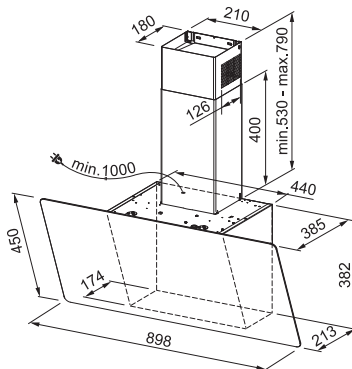

- Hotte murale 900 mm
- Espace libre pour la tête
- Corps principal moteur peint en noir
- Panneau inférieur en verre
- Aspiration périphérique
- 3 vitesses, intensive
- Commande électronique
- Filtre métallique lavable
- Diamètre de sortie Ø 150 mm
 (l'utilisation de réductions diminue la capacité de la hotte)
- Le ventilateur Sound Pro, la dynamique du silence (p. 234)