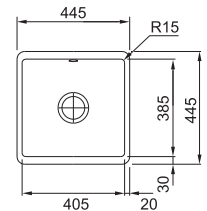

Onyx
KBK110500OX1
FUN 126.0335.883

Anthracite mat
KBK110500ACM1
FUN 126.0380.350

MYTHOS

5 YEARS GARANTIE

Armoire 500 mm
Mesure extérieure 445 x 445 mm
Bassin 405 x 385 x 175 mm
Position trop-plein bassin

La découpe est à réaliser après la réception de l'évier.