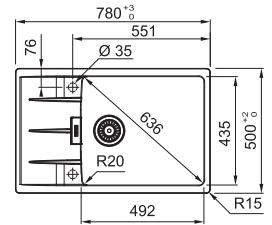

MARIS

5
YEARS
GARANTIE

Armoire 450 mm
Mesure extérieure **620 x 500 mm**
Bassin **342 x 435 x 200 mm**
Position trop-plein **égouttoir**
Découpe à encastrer
600 x 480 mm (R 15 mm)

Fonctionnalités, voir p. 40 - 43

01 02

CNG 611 62 - A encastrer
Réversible
€ 499,00 hors TVA*
€ 603,79 TVA incl.*

* Prix de vente comprend un système d'évacuation

Noir mat
CNG61162MB1
FUN 114.0691.504

Onyx
CNG61162OX1
FUN 114.0691.505

Gris ardoise
CNG61162LG1
FUN 114.0714.228

Gris pierre
CNG61162SG1
FUN 114.0691.506

Café crème
CNG61162KR1
FUN 114.0717.398

Blanc métallisé
CNG61162MW1
FUN 114.0691.508

MARIS

5
YEARS
GARANTIE

Armoire 600 mm
Mesure extérieur **780 x 500 mm**
Bassin **492 x 435 x 200 mm**
Position trop-plein **égouttoir**
Découpe à encastrer
760 x 480 mm (R 15 mm)

Fonctionnalités, voir p. 40 - 43

01 02

CNG 611 78 - A encastrer
Réversible
€ 539,00 hors TVA*
€ 652,19 TVA incl.*

* Prix de vente comprend un système d'évacuation

Noir mat
CNG61178MB1
FUN 114.0691.509

Onyx
CNG61178OX1
FUN 114.0691.510

Gris ardoise
CNG61178LG1
FUN 114.0715.774

Gris pierre
CNG61178SG1
FUN 114.0691.511

Café crème
CNG61178KR1
FUN 114.0717.399

Blanc métallisé
CNG61178MW1
FUN 114.0691.513

MARIS

5
YEARS
GARANTIE

Armoire 600 mm
Mesure extérieur **1000 x 500 mm**
Bassin **492 x 435 x 200 mm**
Position trop-plein **égouttoir**
Découpe à encastrer
980 x 480 mm (R 15 mm)

Fonctionnalités, voir p. 40 - 43

01 02

CNG 611 XL - A encastrer
Réversible
€ 575,00 hors TVA*
€ 695,75 TVA incl.*

* Prix de vente comprend un système d'évacuation

Cuve XL, idéale pour les grands plats,
lèche frites & grilles de four

Noir mat
CNG611XLMB1
FUN 114.0691.514

Onyx
CNG611XLOX1
FUN 114.0691.515

Gris ardoise
CNG611XLLG1
FUN 114.0714.229

Gris pierre
CNG611XLSG1
FUN 114.0691.516

Café crème
CNG611XLKR1
FUN 114.0717.400

Blanc métallisé
CNG611XLMW1
FUN 114.0691.518