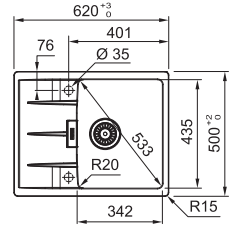

MARIS

5
YEARS
GARANTIE

Armoire 450 mm
Mesure extérieure **620 x 500 mm**
Bassin **342 x 435 x 200 mm**
Position trop-plein **égouttoir**
Découpe à encastrer
600 x 480 mm (R 15 mm)

Fonctionnalités, voir p. 40 - 43

01 02

CNG 611 62 - A encastrer
Réversible
€ 499,00 hors TVA*
€ 603,79 TVA incl.*

* Prix de vente comprend un système d'évacuation

Noir mat
CNG61162MB1
FUN 114.0691.504

Onyx
CNG61162OX1
FUN 114.0691.505

Gris ardoise
CNG61162LG1
FUN 114.0714.228

Gris pierre
CNG61162SG1
FUN 114.0691.506

Café crème
CNG61162KR1
FUN 114.0717.398

Blanc métallisé
CNG61162MW1
FUN 114.0691.508

MARIS

5
YEARS
GARANTIE

Armoire 600 mm
Mesure extérieur **780 x 500 mm**
Bassin **492 x 435 x 200 mm**
Position trop-plein **égouttoir**
Découpe à encastrer
760 x 480 mm (R 15 mm)

Fonctionnalités, voir p. 40 - 43

01 02

CNG 611 78 - A encastrer
Réversible
€ 539,00 hors TVA*
€ 652,19 TVA incl.*

* Prix de vente comprend un système d'évacuation

Noir mat
CNG61178MB1
FUN 114.0691.509

Onyx
CNG61178OX1
FUN 114.0691.510

Gris ardoise
CNG61178LG1
FUN 114.0715.774

Gris pierre
CNG61178SG1
FUN 114.0691.511

Café crème
CNG61178KR1
FUN 114.0717.399

Blanc métallisé
CNG61178MW1
FUN 114.0691.513

MARIS

5
YEARS
GARANTIE

Armoire 600 mm
Mesure extérieur **1000 x 500 mm**
Bassin **492 x 435 x 200 mm**
Position trop-plein **égouttoir**
Découpe à encastrer
980 x 480 mm (R 15 mm)

Fonctionnalités, voir p. 40 - 43

01 02

CNG 611 XL - A encastrer
Réversible
€ 575,00 hors TVA*
€ 695,75 TVA incl.*

* Prix de vente comprend un système d'évacuation

Cuve XL, idéale pour les grands plats,
lèche frites & grilles de four

Noir mat
CNG611XLMB1
FUN 114.0691.514

Onyx
CNG611XLOX1
FUN 114.0691.515

Gris ardoise
CNG611XLLG1
FUN 114.0714.229

Gris pierre
CNG611XLSG1
FUN 114.0691.516

Café crème
CNG611XLKR1
FUN 114.0717.400

Blanc métallisé
CNG611XLMW1
FUN 114.0691.518