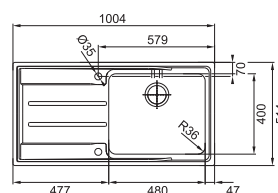

Les accessoires qui vous simplifient la vie

01

Panier égouttoir (inox)
158 x 300 x 80 mm
300409
FUN 112.0040.691
€ 81,73 (hors TVA)
€ **98,89** (TVA incl.)

L'amélioration signée Franke

02

Véritable indispensable, le kit d'accessoires multifonction All-in joue sur l'espace et le confort. Plus d'infos en page 290

Un duo de choc avec

Gamme mitigeurs Franke à partir de p. 152

Orbit
Bec orientable
Inox
301899
FUN 115.0569.290
€ 292,09 (hors TVA)
€ **353,43** (TVA incl.)

MARIS

10
YEARS
GARANTIE

Armoire **600 mm**
Mesure extérieure **1004 x 514 mm**
Bassin **480 x 400 x 190 mm**
Position trop-plein **bassin**
Découpe SlimTop
995 x 505 mm (R 20 mm)

Fonctionnalités, voir p. 34 - 37

02

ANX211L1 / **FUN 127.0279.109**
A affleurer/SlimTop
Lisse / Egouttoir à gauche
€ 596,56 hors TVA*
€ **721,84** TVA incl.*

* Le prix de vente comprend un système d'évacuation à bouton rotatif

ANX211R1 / **FUN 127.0279.108**
A affleurer/SlimTop
Lisse / Egouttoir à droite
€ 596,56 hors TVA*
€ **721,84** TVA incl.*

* Le prix de vente comprend un système d'évacuation à bouton rotatif

MARIS

10
YEARS
GARANTIE

Armoire **600 mm**
Mesure extérieure **1004 x 514 mm**
Bassins **340 x 400 x 190 mm**
165 x 306 x 130 mm
Position trop-plein **grand bassin**
Découpe SlimTop
995 x 505 mm (R 20 mm)

Fonctionnalités, voir p. 34 - 37

01 02

ANX251L1 / **FUN 127.0279.111**
A affleurer/SlimTop
Lisse / Egouttoir à gauche
€ 789,98 hors TVA*
€ **955,88** TVA incl.*

* Le prix de vente comprend un système d'évacuation à bouton rotatif pour 1 bassin

ANX251R1 / **FUN 127.0279.110**
A affleurer/SlimTop
Lisse / Egouttoir à droite
€ 789,98 hors TVA*
€ **955,88** TVA incl.*

* Le prix de vente comprend un système d'évacuation à bouton rotatif pour 1 bassin

MARIS

10
YEARS
GARANTIE