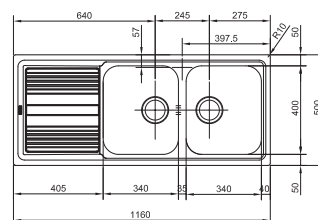

Fonctionnalités, voir p. 40 - 43

02 **03**