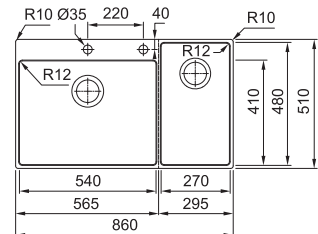

BWX220R1 / FUN 127.0569.732

A affleurer/SlimTop
Lisse / Grand bassin à droite
€ 1.611,35 hors TVA*
€ 1.949,73 TVA incl.*

* Le prix de vente comprend un système d'évacuation à bouton poussoir pour 1 bassin