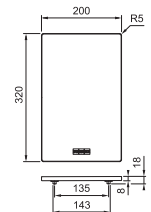

**Planche à
découper
(bambou)**