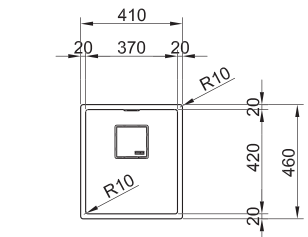

Noir mat
KNG110370MB1
FUN 125.0635.477

Onyx
KNG110370OX1
FUN 125.0535.594

Gris ardoise
KNG110370LG1
FUN 125.0714.230

Gris pierre
KNG110370SG1
FUN 125.0535.596

Café crème
KNG110370KR1
FUN 125.0638.373

Blanc métallisé
KNG110370MW1
FUN 125.0535.595