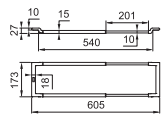

**Pont
télescopique
(inox)**