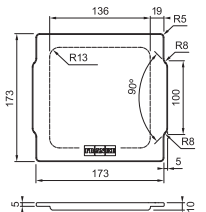

**Couvercle
(bambou)**