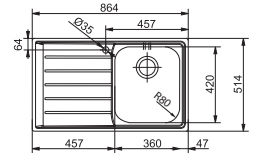

MARIS

10
YEARS
GARANTIE

Fonctionnalités, voir p. 40 - 43

02

NEX 611 - A encastrer

€ 471,27 hors TVA*

€ 570,24 TVA incl.*

* Le prix de vente comprend un système d'évacuation

NEX 211 - A affleurer/SlimTop

€ 540,74 hors TVA*

€ 654,29 TVA incl.*

* Le prix de vente comprend un système d'évacuation

Armoire **500 mm**

Mesure extérieure NEX 611 **860 x 510 mm**

NEX 211 **864 x 514 mm**

Bassin **360 x 420 x 195 mm**

Position trop-plein **bassin**

Découpe NEX 611 **840 x 490 mm (R 20 mm)**

SlimTop **855 x 506 mm (R 20 mm)**

NEX611L1 / FUN 101.0166.770

Lisse / Egouttoir à gauche

NEX611R1 / FUN 101.0166.771

Lisse / Egouttoir à droite

NEX211L1 / FUN 127.0251.861

Lisse / Egouttoir à gauche

NEX211R1 / FUN 127.0251.863

Lisse / Egouttoir à droite

Eviers

MARIS

10
YEARS
GARANTIE

Fonctionnalités, voir p. 40 - 43

01 02

NEX 651 - A encastrer

€ 637,42 hors TVA*

€ 771,28 TVA incl.*

* Le prix de vente comprend un système d'évacuation

NEX 251 - A affleurer/SlimTop

€ 735,49 hors TVA*

€ 889,94 TVA incl.*

* Le prix de vente comprend un système d'évacuation

Armoire **600 mm**

Mesure extérieure NEX 651 **1000 x 510 mm**

NEX 251 **1004 x 514 mm**

Bassins **360 x 420 x 195 mm**

165 x 307 x 157 mm

Position trop-plein **petit bassin**

Découpe NEX 651 **980 x 490 mm (R 20 mm)**

SlimTop **995 x 506 mm (R 20 mm)**

NEX651L1 / FUN 101.0166.774

Lisse / Egouttoir à gauche

NEX651R1 / FUN 101.0166.775

Lisse / Egouttoir à droite

NEX251L1 / FUN 127.0251.864

Lisse / Egouttoir à gauche

NEX251R1 / FUN 127.0251.865

Lisse / Egouttoir à droite

MARIS

10
YEARS
GARANTIE

Fonctionnalités, voir p. 40 - 43

02

NEX 621 - A encastrer

€ 735,49 hors TVA*

€ 889,94 TVA incl.*

* Le prix de vente comprend un système d'évacuation

NEX 221 - A affleurer/SlimTop

€ 832,21 hors TVA*

€ 1.006,98 TVA incl.*

* Le prix de vente comprend un système d'évacuation

Armoire **800 mm**

Mesure extérieure NEX 621 **1160 x 510 mm**

NEX 221 **1164 x 514 mm**