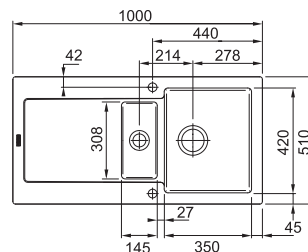

Fonctionnalités, voir p. 40 - 43

A encastrer
Réversible
€ 985,04 hors TVA*
€ 1191,90 TVA incl.*

* Le prix de vente comprend un système d'évacuation à bouton poussoir pour 1 bassin

- Blanc
  MRK651WI1
  Fun 124.0356.449
- Magnolia
  MRK651MG1
  Fun 124.0356.450

- Onyx
  MRK651OX1
  Fun 124.0356.452
- Anthracite mat
  MRK651ACM1
  Fun 124.0426.398