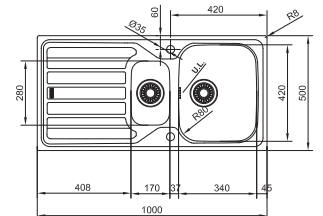

Armoire **600 mm**
Mesure extérieure **1000 x 500 mm**
Bassins **340 x 420 x 160 mm**
170 x 280 x 80 mm
Position trop-plein **grand bassin**
Découpe **980 x 480 mm (R 10 mm)**