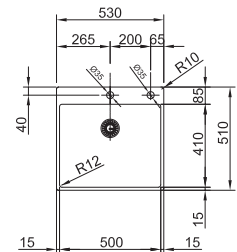

MARIS

10
YEARS
GARANTIE

Fonctionnalités, voir p. 40 - 43

01 02 03 04 05 06 07

Armoire **600 mm**
Mesure extérieure **570 x 510 mm**
Bassins **360 x 410 x 200 mm**
160 x 410 x 140 mm
Position trop-plein **les 2 bassins**
Découpe SlimTop **550 x 490 mm**
(R 0-10 mm)

BXX2601 / FUN 127.0390.410
A affleurer/SlimTop

Lisse
€ 1.287,12 hors TVA*
€ 1.557,42 TVA incl.*

* Le prix de vente comprend un système d'évacuation à bouton rotatif pour 1 bassin

Cuves

MARIS

10
YEARS
GARANTIE

Fonctionnalités, voir p. 40 - 43

01 03 04 05 06 07

Armoire **600 mm**
Mesure extérieure **570 x 510 mm**
Bassin **540 x 410 x 200 mm**
Position trop-plein **bassin**
Découpe SlimTop **550 x 490 mm**
(R 0-10 mm)

BXX2105401 / FUN 127.0390.409
A affleurer/SlimTop

Lisse
€ 851,27 hors TVA*
€ 1.030,03 TVA incl.*

* Le prix de vente comprend un système d'évacuation à bouton rotatif

MARIS

10
YEARS
GARANTIE

Fonctionnalités, voir p. 40 - 43

01 03 04 05 06 07

Armoire **600 mm**
Mesure extérieure **530 x 510 mm**
Bassin **500 x 410 x 200 mm**
Position trop-plein **bassin**
Découpe SlimTop **510 x 490 mm**
(R 0-10 mm)

BXX2105001 / FUN 127.0390.408
A affleurer/SlimTop

Lisse
€ 783,17 hors TVA*
€ 947,64 TVA incl.*

* Le prix de vente comprend un système d'évacuation à bouton rotatif

MARIS

10
YEARS
GARANTIE

Fonctionnalités, voir p. 40 - 43

01 03 04 05 06 07

Armoire **450 mm**
Mesure extérieure **430 x 510 mm**
Bassin **400 x 410 x 200 mm**
Position trop-plein **bassin**
Découpe SlimTop **410 x 490 mm**
(R 0-10 mm)

BXX2104001 / FUN 127.0390.407
A affleurer/SlimTop

Lisse
€ 715,07 hors TVA*
€ 865,23 TVA incl.*

* Le prix de vente comprend un système d'évacuation à bouton rotatif