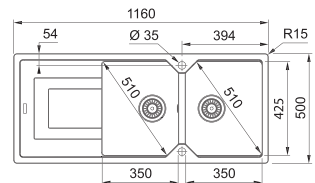

Noir mat
UBG621MB1
FUN 114.0694.647

Onyx
UBG621OX1
FUN 114.0694.648

Gris ardoise
UBG621LG1
FUN 114.0715.788

Gris pierre
UBG621SG1
FUN 114.0694.649

Blanc métallisé
UBG621MW1
FUN 114.0694.650