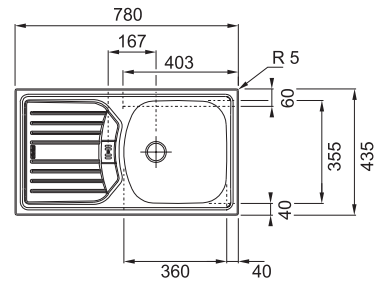

Fonctionnalités, voir p. 40 - 43

Armoire **500 mm**
Mesure extérieure **780 x 435 mm**
Bassin **360 x 355 x 140 mm**
Position trop-plein **égouttoir**
Découpe **760 x 415 mm (R 10 mm)**