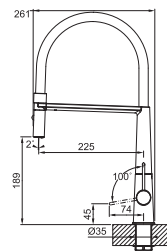

Noir mat
301985 / FUN 115.0690.598
€ 950,00 hors TVA / € 1.149,50 TVA incl.

N'oubliez pas le renfort de mitigeur (p. 300)

Active

MYTHOS

5
YEARS
GARANTIE

Fonctionnalités, voir p. 156 - 157

Chrome
301987 / FUN 115.0653.407
€ 650,00 hors TVA / € 786,50 TVA incl.