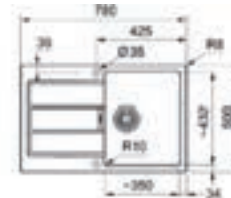

SMART

5
YEARS
GARANTIE

Fonctionnalités, voir p. 40 - 43

ECO

01 02

A encastrer

Réversible

€ 214,87 hors TVA*

€ 259,99 TVA incl.*

* Le prix de vente comprend un système d'évacuation

Armoire 500 mm

Mesure extérieure 780 x 500 mm

Bassin 350 x 432 x 200 mm

Position trop-plein égouttoir

Découpe 764 x 484 mm (R 7,5 mm)

Noir
S2D61178ZW1
FUN 143.0717.380

Blanc
S2D61178PW1
FUN 143.0717.391

SMART

5
YEARS
GARANTIE

Fonctionnalités, voir p. 40 - 43

ECO

01 02

A encastrer

Réversible

€ 246,87 hors TVA*

€ 298,71 TVA incl.*

* Le prix de vente comprend un système d'évacuation

Armoire 600 mm

Mesure extérieure 1000 x 500 mm

Bassin 450 x 432 x 200 mm

Position trop-plein égouttoir

Découpe 984 x 484 mm (R 7,5 mm)

Noir
S2D611ZW1
FUN 143.0638.445

Blanc
S2D611PW1
FUN 143.0717.392

SMART

5
YEARS
GARANTIE

Fonctionnalités, voir p. 40 - 43

ECO

01 02

A encastrer

Réversible

€ 308,89 hors TVA*

€ 373,76 TVA incl.*

* Le prix de vente comprend un système d'évacuation

Armoire 600 mm

Mesure extérieure 1000 x 500 mm

Bassins 350 x 432 x 200 mm

150 x 350 x 150 mm

Position trop-plein égouttoir

Découpe 984 x 484 mm (R 7,5 mm)

Noir
S2D651ZW1
FUN 143.0635.528

Blanc
S2D651PW1
FUN 143.0717.393

SMART

5
YEARS
GARANTIE

Fonctionnalités, voir p. 40 - 43

ECO

01 02

A encastrer

Réversible

€ 346,58 hors TVA*

€ 419,37 TVA incl.*

* Le prix de vente comprend un système d'évacuation

Armoire 800 mm

Mesure extérieure 1160 x 500 mm

Bassins 360 x 432 x 200 mm

341 x 350 x 200 mm

Position trop-plein égouttoir

Découpe 1144 x 484 mm (R 7,5 mm)

Noir
S2D621ZW1
FUN 143.0635.529

Blanc
S2D621PW1
FUN 143.0717.394