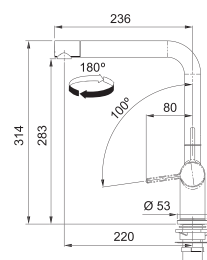

- Flexibles de raccordement (650 mm)
- Perforation Ø 35 mm
- Commande principale à droite
- Livré avec renforcement pour montage sur éviers en inox
- Régulateur de jet laminaire
- Levier d'économie d'eau (p. 157)