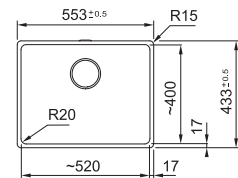

MARIS

5
YEARS
GARANTIE

Armoire 800 mm
Mesure extérieure **753 x 433 mm**
Bassin **720 x 400 x 200 mm**
Position trop-plein **bassin**

Cuve XL, idéale pour les grands plats,
lèche frites & grilles de four

Fonctionnalités, voir p. 40 - 43

01 02 03

MRG 210 720 - A affleurer
€ 679,00 hors TVA*
€ **821,59 TVA incl.***

MRG 110 720 - A sous-encastrer
€ 679,00 hors TVA*
€ **821,59 TVA incl.***

* Le prix de vente comprend un système évacuation

Noir mat
MRG210720MB1
FUN 135.0691.638

Onyx
MRG210720OX1
FUN 135.0694.623

Gris ardoise
MRG210720LG1
FUN 135.0715.778

Gris pierre
MRG210720SG1
FUN 135.0694.624

Blanc métallisé
MRG210720MW1
FUN 135.0691.639

Noir mat
MRG110720MB1
FUN 125.0692.232

Onyx
MRG110720OX1
FUN 125.0692.233

Gris ardoise
MRG110720LG1
FUN 125.0714.242

Gris pierre
MRG110720SG1
FUN 125.0692.234

Café crème
MRG110720KR1
FUN 125.0692.236

Blanc métallisé
MRG110720MW1
FUN 125.0692.237

MARIS

5
YEARS
GARANTIE

Armoire 600 mm
Mesure extérieure **553 x 433 mm**
Bassin **520 x 400 x 200 mm**
Position trop-plein **bassin**

Cuve XL, idéale pour les grands plats,
lèche frites & grilles de four

Fonctionnalités, voir p. 40 - 43

01 02 03

MRG 210 520 - A affleurer
€ 575,00 hors TVA*
€ **695,75 TVA incl.***

MRG 110 520 - A sous-encastrer
€ 575,00 hors TVA*
€ **695,75 TVA incl.***

* Le prix de vente comprend une soupape et un trop-plein
(set d'évacuation à commander séparément)

Noir mat
MRG210520MB1
FUN 135.0691.636

Onyx
MRG210520OX1
FUN 135.0694.621

Gris ardoise
MRG210520LG1
FUN 135.0715.777

Gris pierre
MRG210520SG1
FUN 135.0694.622

Blanc métallisé
MRG210520MW1
FUN 135.0691.637

Noir mat
MRG110520MB1
FUN 125.0692.226

Onyx
MRG110520OX1
FUN 125.0692.227

Gris ardoise
MRG110520LG1
FUN 125.0714.241

Gris pierre
MRG110520SG1
FUN 125.0692.228

Café crème
MRG110520KR1
FUN 125.0692.230