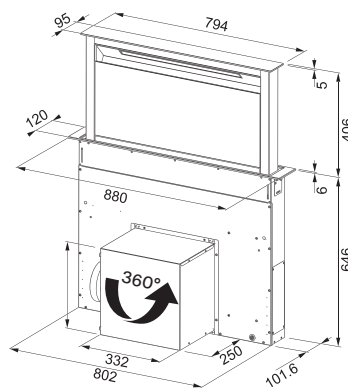

- Hotte plan de travail 900 mm
- Aspiration périphérique
- Panneau inférieur en verre
- 4 vitesses, intensive et arrêt programmé
- Commande électronique avec touches sensibles
- Aspiration à intervalles
- Témoin de saturation du filtre
- Filtres métalliques lavables
- Diamètre de sortie Ø 150 mm
  (l'utilisation de réductions diminue la capacité de la hotte)
- Découpe: 812 x 113 mm

Puissance d'aspiration selon DIN IEC 61591
Min. 200 m³/h
Max. 440 m³/h
Int. 720 m³/h

Niveau sonore selon DIN EN 60704-3
Min. 43 dB(A)
Max. 57 dB(A)

Pression max. 550 Pa
Puissance du moteur max. 170 W
Eclairage bandeau LED, confort 1 x 7 W

Boîte moteur peut être placée à l'avant
ou à l'arrière avec une ouverture
d'évacuation à gauche, à droite ou en-
dessous

Accessoires

Commande à
distance
305622
FUN 112.0676.783
€ 64,37 (hors TVA)
€ 78,03 (TVA incl.)

Filtre à charbon- High Performance
régénérable (2 pièces requises)
Set de 2 pièces
305305
FUN 112.0262.703
€ 318,72 (hors TVA)
€ 385,66 (TVA incl.)