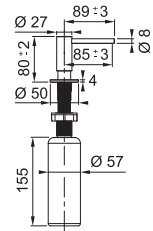

Inox

302159 / FUN 112.0717.084
€ 93,49 hors TVA/ € 113,12 TVA incl.

Noir industriel

302160 / FUN 112.0717.102
€ 105,96 hors TVA/ € 128,21 TVA incl.

Anthracite

302161 / FUN 112.0717.103
€ 115,93 hors TVA/ € 140,27 TVA incl.

Or

302163 / FUN 112.0717.105
€ 115,93 hors TVA/ € 140,27 TVA incl.