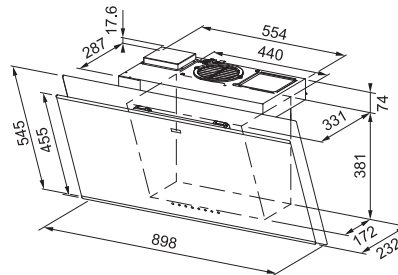

5
YEARS
GARANTIE

NEW

A+

SOUND PRO

Fonctionnalités Franke

Air Hub

Un module de désinfection de l'air par UV-C est intégré à la hotte pour améliorer qualité de l'air, en éliminant jusqu'à 99,99 % des virus et des bactéries.

Accessoires

Filtre à charbon
inclus
(2 pièces requises)
Set de 2 pièces
305306
FUN 112.0016.755
€ 23,16 (hors TVA)
€ 28,03 (TVA incl.)

Filtre à charbon
régénérable
(2 pièces requises)
Set de 2 pièces
305340
FUN 112.0174.994
€ 143,02 (hors TVA)
€ 173,06 (TVA incl.)

Filtre à charbon
High performance
(2 pièces requises)
Set de 2 pièces
305364
FUN 112.0174.995
€ 137,57 (hors TVA)
€ 166,46 (TVA incl.)

Cheminée
téléscopique noir
pour évacuation
(400 / 400 mm)
305618
FUN 112.0681.031
€ 135,00 (hors TVA)
€ 163,35 (TVA incl.)

- **Hotte murale 900 mm** avec technologie **Air Hub**
- Espace libre pour la tête
- Corps principal moteur peint en noir
- Panneau inférieur en verre
- 3 vitesses et intensive
- Commande électronique avec touches sensibles
- Aspiration à intervalles
- Témoin de saturation du filtre
- Filtre métallique lavable
- Diamètre de sortie **Ø 150 mm** (l'utilisation de réductions diminue la capacité de la hotte)
- Le ventilateur Sound Pro, la dynamique du silence (p. 234)

Puissance d'aspiration selon DIN IEC 61591

Min. **280 m³/h**

Max. **470 m³/h**

Int. **800 m³/h**

Niveau sonore selon DIN EN 60704-3

Min. **48 dB(A)**

Max. **57 dB(A)**

Pression max. **560 Pa**

Puissance du moteur max. **230 W**

Eclairage **LED 2 x 1 W**

Distance recommandée entre la hotte et la table de cuisson: 450 mm