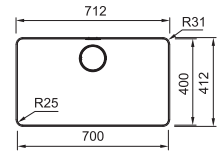

MYTHOS

10 YEARS GARANTIE

Armoire 800 mm
Bassin 700 x 400 x 200 mm
Position trop-plein bassin
Découpe SlimTop 706 x 406 mm (R 28 mm)

Vidage manuel

MYX210700M1
FUN 127.0717.436
A affleurer/SlimTop
Lisse
Mesure extérieure 712 x 412 mm
€ 777,12 hors TVA*
€ 940,32 TVA incl.*

Vidage automatique

MYX2107001 / FUN
127.0607.055
A affleurer/SlimTop
Lisse
Mesure extérieure 712 x 412 mm
€ 832,12 hors TVA*
€ 1.006,86 TVA incl.*

Fonctionnalités, voir p. 40 - 43

01 02 03 04

MYX110700M1
FUN 122.0717.426
A sous-encastrer
Lisse
Mesure extérieure 740 x 440 mm
€ 609,41 hors TVA*
€ 737,39 TVA incl.*

MYX1107001 / FUN
122.0606.984
A sous-encastrer
Lisse
Mesure extérieure 740 x 440 mm
€ 664,41 hors TVA*
€ 803,94 TVA incl.*

* Le prix de vente comprend un système d'évacuation à bouton poussoir

* Le prix de vente comprend un système d'évacuation à bouton poussoir

MYTHOS

10 YEARS GARANTIE

Armoire 800 mm
Bassin 550 x 400 x 200 mm
Position trop-plein bassin
Découpe SlimTop 556 x 406 mm (R 28 mm)

Vidage manuel

MYX210550M1
FUN 127.0717.435
A affleurer/SlimTop
Lisse
Mesure extérieure 562 x 412 mm
€ 712,62 hors TVA*
€ 862,27 TVA incl.*

Vidage automatique

MYX2105501
FUN 127.0607.054
A affleurer/SlimTop
Lisse
Mesure extérieure 562 x 412 mm
€ 767,62 hors TVA*
€ 928,82 TVA incl.*

Fonctionnalités, voir p. 40 - 43

01 02 03 04

MYX110550M1
FUN 122.0717.425
A sous-encastrer
Lisse
Mesure extérieure 590 x 440 mm
€ 544,90 hors TVA*
€ 659,33 TVA incl.*

MYX1105501
FUN 122.0606.981
A sous-encastrer
Lisse
Mesure extérieure 590 x 440 mm
€ 599,90 hors TVA*
€ 725,88 TVA incl.*

* Le prix de vente comprend un système d'évacuation à bouton poussoir (set d'évacuation à commander séparément)

* Le prix de vente comprend un système d'évacuation à bouton poussoir (set d'évacuation à commander séparément)

MYTHOS

10 YEARS GARANTIE