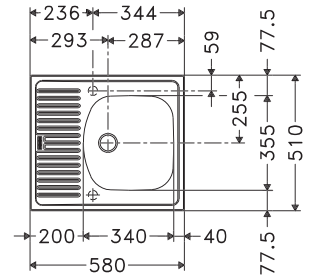

10
YEARS
GARANTIE

Fonctionnalités, voir p. 40 - 43

Armoire **400 mm**
Mesure extérieure **580 x 510 mm**
Bassin **340 x 355 x 145 mm**
Position trop-plein **bassin**
Découpe **560 x 490 mm (R 10 mm)**

ETX611-581
FUN 101.0166.688

A encastrer
Lisse / Réversible
€ 174,34 hors TVA*
€ 210,95 TVA incl.*

* Le prix de vente comprend un système d'évacuation

10
YEARS
GARANTIE

Fonctionnalités, voir p. 40 - 43

Armoire **500 mm**
Mesure extérieure **780 x 435 mm**
Bassin **360 x 355 x 140 mm**
Position trop-plein **égouttoir**
Découpe **760 x 415 mm (R 10 mm)**

ETX6141
FUN 101.0312.721

A encastrer
Lisse / Réversible
€ 174,34 hors TVA*
€ 210,95 TVA incl.*

* Le prix de vente comprend un système d'évacuation