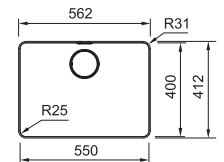

Vidage automatique

MYX2105501
FUN 127.0607.054
A affleurer/SlimTop
Lisse
Mesure extérieure 562 x 412 mm
€ 767,62 hors TVA*
€ 928,82 TVA incl.*