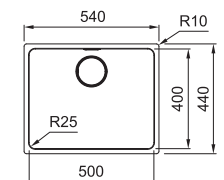

* Le prix de vente comprend une soupape et un trop-plein à bouton poussoir (set d'évacuation à commander séparément)

* Le prix de vente comprend une soupape et un trop-plein à bouton poussoir (set d'évacuation à commander séparément)