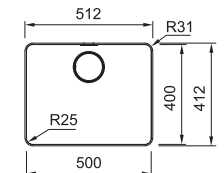

MYTHOS

10 YEARS GARANTIE

Armoire 800 mm
Bassin 700 x 400 x 200 mm
Position trop-plein bassin
Découpe SlimTop 706 x 406 mm (R 28 mm)

Vidage manuel

MYX210700M1
FUN 127.0717.436
A affleurer/SlimTop
Lisse
Mesure extérieure 712 x 412 mm
€ 777,12 hors TVA*
€ 940,32 TVA incl.*

Vidage automatique

MYX2107001 / FUN
127.0607.055
A affleurer/SlimTop
Lisse
Mesure extérieure 712 x 412 mm
€ 832,12 hors TVA*
€ 1.006,86 TVA incl.*

Fonctionnalités, voir p. 40 - 43

01 02 03 04

MYX110700M1
FUN 122.0717.426
A sous-encastrer
Lisse
Mesure extérieure 740 x 440 mm
€ 609,41 hors TVA*
€ 737,39 TVA incl.*

MYX1107001 / FUN
122.0606.984
A sous-encastrer
Lisse
Mesure extérieure 740 x 440 mm
€ 664,41 hors TVA*
€ 803,94 TVA incl.*

* Le prix de vente comprend un système d'évacuation à bouton poussoir

* Le prix de vente comprend un système d'évacuation à bouton poussoir

MYTHOS

10 YEARS GARANTIE

Armoire 800 mm
Bassin 550 x 400 x 200 mm
Position trop-plein bassin
Découpe SlimTop 556 x 406 mm (R 28 mm)

Vidage manuel

MYX210550M1
FUN 127.0717.435
A affleurer/SlimTop
Lisse
Mesure extérieure 562 x 412 mm
€ 712,62 hors TVA*
€ 862,27 TVA incl.*

Vidage automatique

MYX2105501
FUN 127.0607.054
A affleurer/SlimTop
Lisse
Mesure extérieure 562 x 412 mm
€ 767,62 hors TVA*
€ 928,82 TVA incl.*

Fonctionnalités, voir p. 40 - 43

01 02 03 04

MYX110550M1
FUN 122.0717.425
A sous-encastrer
Lisse
Mesure extérieure 590 x 440 mm
€ 544,90 hors TVA*
€ 659,33 TVA incl.*

MYX1105501
FUN 122.0606.981
A sous-encastrer
Lisse
Mesure extérieure 590 x 440 mm
€ 599,90 hors TVA*
€ 725,88 TVA incl.*

* Le prix de vente comprend un système d'évacuation à bouton poussoir (set d'évacuation à commander séparément)

* Le prix de vente comprend un système d'évacuation à bouton poussoir (set d'évacuation à commander séparément)

MYTHOS

10 YEARS GARANTIE