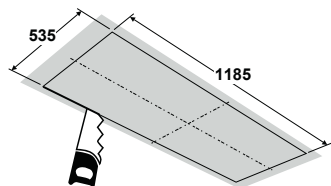

Fonctionnalités Franke

Air Hub

Un module de désinfection de l'air par UV-C est intégré à la hotte pour améliorer qualité de l'air, en éliminant jusqu'à 99,99 % des virus et des bactéries.

Hauteur d'encastrement: 247 mm

Accessoires

Commande à distance **inclus**
305622
FUN 112.0676.783
€ 64,37 (hors TVA)
€ 78,03 (TVA incl.)

Filtre à charbon régénérable
(3 pièce requises)
Par pièce
305347
FUN 112.0339.360
€ 183,88 (hors TVA)*
€ 222,50 (TVA incl.)*

- Groupe intégré 1200 mm avec technologie **Air Hub**
- Extérieur inox
- Panneau inférieur en verre
- Aspiration périphérique
- 3 vitesses, 2 x intensive et arrêt programmé
- Commande électronique
- Aspiration à intervalles
- Témoin de saturation du filtre
- Filtre métallique lavable
- Diamètre de sortie **220 x 90 mm** (l'utilisation de réductions diminue la capacité de la hotte)
- Connection de sortie 500 mm + pièce de transition vers Ø 150 mm inclus

Puissance d'aspiration selon DIN IEC 61591

Min. **190 m³/h**
Max. **400 m³/h**
Int. **700 m³/h**

Niveau sonore selon DIN EN 60704-3

Min. **43 dB(A)**
Max. **60 dB(A)**

Pression max. **490 Pa**

Puissance du moteur max. **85 W**
Eclairage LED, Variateur 1 x 6 W

Pour un fonctionnement optimal, il est recommandé de la placer à max. 1500 mm au-dessus de la taque de cuisson.