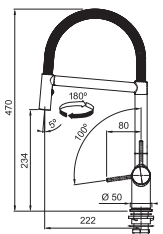

N'oubliez pas le renfort de mitigeur (p. 300)