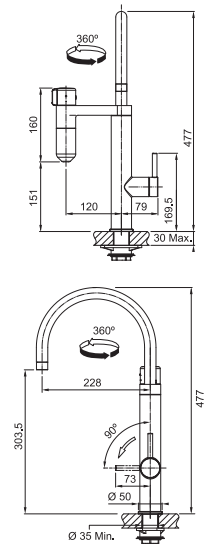

Chrome/Gun metal
302242 / FUN 120.0621.229
€ 598,05 hors TVA / € 723,64 TVA incl.

Inox-look/Noir industriel
302243 / FUN 120.0621.312
€ 715,90 hors TVA / € 866,24 TVA incl.