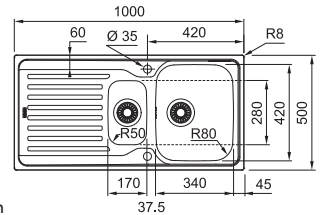

10
YEARS
GARANTIE

Fonctionnalités, voir p. 40 - 43

02

Armoire **450 mm**
Mesure extérieure **860 x 500 mm**
Bassin **340 x 420 x 160 mm**
Position trop-plein **bassin**
Découpe **840 x 480 mm (R 10 mm)**

AZX611
FUN 101.0488.447
A encastrer
Lisse / Réversible
€ 233,87 hors TVA*
€ 282,98 TVA incl.*

* Le prix de vente comprend un système d'évacuation

10
YEARS
GARANTIE

Fonctionnalités, voir p. 40 - 43

01 02

Armoire **600 mm**
Mesure extérieure **1000 x 500 mm**
Bassins **340 x 420 x 155 mm**
170 x 280 x 80 mm
Position trop-plein **grand bassin**
Découpe **980 x 480 mm (R 10 mm)**

AZX6511
FUN 101.0488.448
A encastrer
Lisse / Réversible
€ 277,71 hors TVA*
€ 336,03 TVA incl.*

* Le prix de vente comprend un système d'évacuation

10
YEARS
GARANTIE

Fonctionnalités, voir p. 40 - 43

02

Armoire **800 mm**
Mesure extérieure **1160 x 500 mm**
Bassins **2 x 340 x 420 x 155 mm**
Position trop-plein **grand bassin à l'extérieur**
Découpe **1140 x 480 mm (R 10 mm)**

AZX6211
FUN 101.0488.449
A encastrer
Lisse / Réversible
€ 310,94 hors TVA*
€ 376,24 TVA incl.*

* Le prix de vente comprend un système d'évacuation