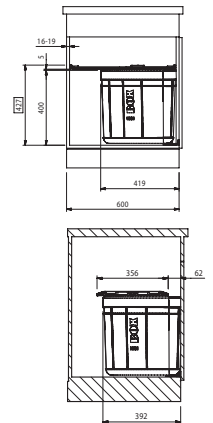

Accessoires

01

Récipient
AL180898
FUN 133.0054.426
€ 60,20 (hors TVA)
€ 72,84 (TVA incl.)

02

Filtres (6 pièces)
AL180287
FUN 133.0038.254
€ 5,72 (hors TVA)
€ 6,93 (TVA incl.)

03

Couvercle à filtre
AL180288
FUN 133.0033.663
€ 5,72 (hors TVA)
€ 6,93 (TVA incl.)