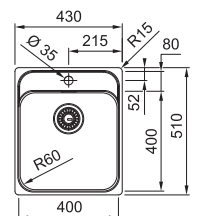

Armoire **500 mm**
Mesure extérieure **430 x 510 mm**
Bassin **400 x 400 x 171 mm**
Position trop-plein **bassin**
Découpe SlimTop **410 x 490 mm (R 10 mm)**

SRX210400TL1 / FUN 127.0694.608

A affleurer/SlimTop

Lisse

€ 340,00 hors TVA*

€ 411,40 TVA incl.*

* Le prix de vente comprend un système d'évacuation