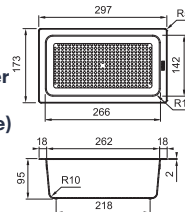

**Grand panier
égouttoir
(synthétique)**

**Couvercle
(bambou)**