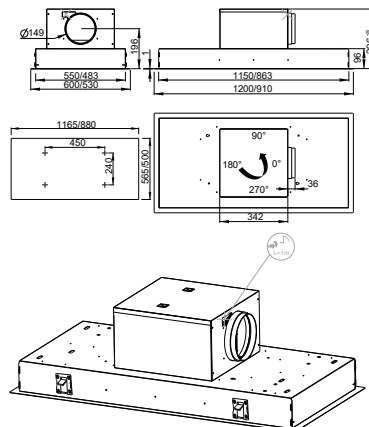

Hauteur d'encastrement: 296 mm

- Groupe intégré 900 mm
- Extérieur inox
- Panneau inférieur en inox
- Aspiration périphérique
- 8 vitesses, intensive et arrêt programmé
- Commande électronique
- Aspiration à intervalles
- Témoin de saturation du filtre
- Filtres inox lavables
- Diamètre de sortie Ø 150 mm
  (l'utilisation de réductions diminue la capacité de la hotte)

Puissance d'aspiration selon DIN IEC 61591
Min. 230 m³/h
Max. 605 m³/h
Int. 820 m³/h

Niveau sonore selon DIN EN 60704-3
Min. 44 dB(A)
Max. 55 dB(A)

Pression max. 420 Pa
Puissance du moteur max. 170 W
Eclairage LED, Variateur 4 x 1 W

Pour un fonctionnement optimal, il est recommandé de la placer à max. 1500 mm au-dessus de la taque de cuisson.

5
YEARS
GARANTIE

Accessoires

Commande
à distance **inclus**
305622
FUN 112.0676.783
€ 64,37 (hors TVA)
€ 78,03 (TVA incl.)

Set d'installation -
moteur séparé
305612
FUN 112.0562.418
€ 492,82 (hors TVA)
€ 596,31 (TVA incl.)

Filtre à charbon- régénérable
(2 pièces requises)
Par pièce
305341
FUN 112.0373.739
€ 84,44 (hors TVA)
€ 102,18 (TVA incl.)