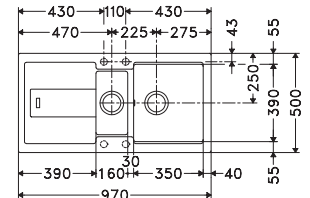

Armoire **600 mm**
Mesure extérieure **970 x 500 mm**
Bassins **350 x 390 x 190 mm**
160 x 320 x 120 mm
Position trop-plein **grand bassin**
Découpe **950 x 480 mm (R 10 mm)**