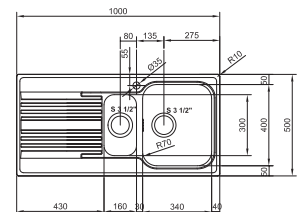

Smart

Les accessoires qui vous simplifient la vie

01

Panier égouttoir (inox)
157 x 297 x 60 mm
300543
FUN 112.0041.519
€ 104,89 (hors TVA)
€ 126,92 (TVA incl.)

L'amélioration signée Franke

02

Véritable indispensable, le kit d'accessoires multifonction All-in joue sur l'espace et le confort. Plus d'infos en page 290

Un duo de choc avec

Gamme mitigeurs Franke à partir de p. 152

Lina
Bec extractible
Chrome
301056
FUN 115.0712.420
€ 300,00 (hors TVA)
€ 363,00 (TVA incl.)

SMART

10
YEARS
GARANTIE

Armoire **450 mm**
Mesure extérieure **860 x 500 mm**
Bassin **340 x 400 x 180 mm**
Position trop-plein **bassin**
Découpe **840 x 480 mm (R 10 mm)**

SRX6111 / **FUN 101.0390.904**

A encastrer
Lisse / Réversible
€ 429,05 hors TVA*
€ 519,14 TVA incl.*

* Le prix de vente comprend un système d'évacuation

Fonctionnalités, voir p. 40 - 43

02

SMART

10
YEARS
GARANTIE

Armoire **600 mm**
Mesure extérieure **1000 x 500 mm**
Bassins **340 x 400 x 180 mm**
160 x 300 x 120 mm
Position trop-plein **grand bassin**
Découpe **980 x 480 mm (R 10 mm)**

SRX6511 / **FUN 101.0390.907**

A encastrer
Lisse / Réversible
€ 610,19 hors TVA*
€ 738,33 TVA incl.*

* Le prix de vente comprend un système d'évacuation

Fonctionnalités, voir p. 40 - 43

01 02

SMART

10
YEARS
GARANTIE

Armoire **800 mm**
Mesure extérieure **1160 x 500 mm**
Bassins **2 x 340 x 400 x 180 mm**
Position trop-plein **grand bassin à l'extérieur**
Découpe **1140 x 480 mm (R 10 mm)**

SRX6211 / **FUN 101.0390.909**

A encastrer
Lisse / Réversible
€ 651,05 hors TVA*
€ 787,77 TVA incl.*

* Le prix de vente comprend un système d'évacuation

Fonctionnalités, voir p. 40 - 43

02