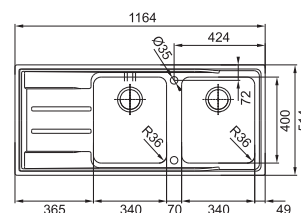

Fonctionnalités, voir p. 34 - 37

02

ANX221L1 / **FUN 127.0279.113**
A affleurer/SlimTop
Lisse / Egouttoir à gauche
€ 888,04 hors TVA*
€ **1.074,53** TVA incl.*

* Le prix de vente comprend un système d'évacuation à bouton rotatif pour 1 bassin

ANX221R1 / **FUN 127.0279.112**
A affleurer/SlimTop
Lisse / Egouttoir à droite
€ 888,04 hors TVA*
€ **1.074,53** TVA incl.*

* Le prix de vente comprend un système d'évacuation à bouton rotatif pour 1 bassin