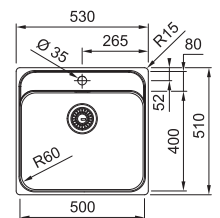

Smart

L'amélioration signée Franke

Véritable indispensable, le kit d'accessoires multifonction All-in joue sur l'espace et le confort. Plus d'infos en page 290.

Fonctionnalités Franke

Plage de robinetterie : prévient les taches de calcaire sur le plan de travail et installe le mitigeur.

SMART

10
YEARS
GARANTIE

Armoire **600 mm**
Mesure extérieure **530 x 510 mm**
Bassin **500 x 400 x 171 mm**
Position trop-plein **bassin**
Découpe SlimTop **510 x 490 (R 10 mm)**

SRX210500TL1 / FUN 127.0694.609

A affleurer/SlimTop

Lisse

€ 370,00 hors TVA*

€ 447,70 TVA incl.*

* Le prix de vente comprend un système d'évacuation

Fonctionnalités, voir p. 40 - 43

01

SMART

10
YEARS
GARANTIE

Armoire **500 mm**
Mesure extérieure **430 x 510 mm**
Bassin **400 x 400 x 171 mm**
Position trop-plein **bassin**
Découpe SlimTop **410 x 490 mm (R 10 mm)**

SRX210400TL1 / FUN 127.0694.608

A affleurer/SlimTop

Lisse

€ 340,00 hors TVA*

€ 411,40 TVA incl.*

* Le prix de vente comprend un système d'évacuation

Fonctionnalités, voir p. 40 - 43

01