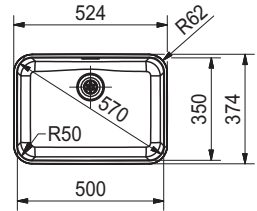

* Le prix de vente comprend une soupape et un trop-plein (set d'évacuation à commander séparément)

SMART

10
YEARS
GARANTIE

Fonctionnalités, voir p. 40 - 43

01 02 04 05

Armoire **600 mm**
 Mesure extérieure **470 x 415 mm**
 Bassin **445 x 390 x 175 mm**
 Position trop-plein **bassin**