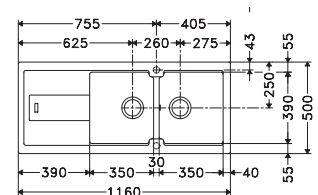

Fonctionnalités, voir p. 40 - 43

01

BLG 621 - A encastrer
Réversible
€ 555,22 hors TVA*
€ 671,82 TVA incl.*

* Le prix de vente comprend un système d'évacuation

Onyx
BLG621OX1
FUN 114.0638.441