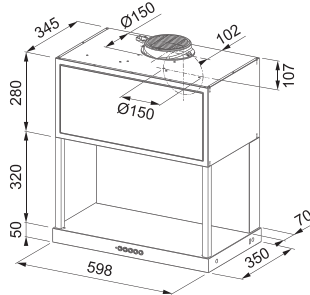

- **Hotte murale 600 mm** avec possibilité d'extension modulaire
- Extérieur inox
- 3 vitesses et intensive
- Commande à boutons touch
- Filtres métalliques lavables
- Diamètre de sortie **Ø 150 mm** (l'utilisation de réductions diminue la capacité de la hotte)
- Le ventilateur Sound Pro, la dynamique du silence (p. 234)

Puissance d'aspiration selon DIN IEC 61591

Min. **290 m³/h**

Max. **620 m³/h**

Int. **720 m³/h**

Niveau sonore selon DIN EN 60704-3

Min. **48 dB(A)**

Max. **64 dB(A)**

Pression max. **570 Pa**

Puissance du moteur max. **240 W**

Eclairage LED **1 x 3 W**

5
YEARS
GARANTIE

Accessoires

Filtre à charbon
(2 pièces requises)
Set de 2 pièces
305306
FUN 112.0016.755
€ 23,16 (hors TVA)
€ 28,03 (TVA incl.)

Filtre à charbon
régénérable
(2 pièces requises)
Set de 2 pièces
305340
FUN 112.0174.994
€ 143,02 (hors TVA)
€ 173,06 (TVA incl.)

Filtre à charbon
High performance
(2 pièces requises)
Set de 2 pièces
305364
FUN 112.0174.995
€ 137,57 (hors TVA)
€ 166,46 (TVA incl.)

Élément d'extension
noir mat
305621
FUN 112.0706.647
€ 520,00 (hors TVA)
€ 629,20 (TVA incl.)