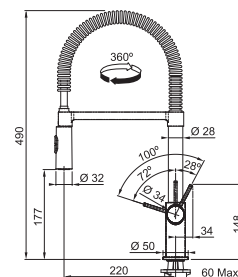

N'oubliez pas le renfort de mitigeur (p. 300)

Icon

design award
winners 2017

reddot
award 2017

MYTHOS

5
YEARS
GARANTIE

Chrome

301925 / FUN 115.0625.188
€ 667,20 hors TVA / € 807,32 TVA incl.