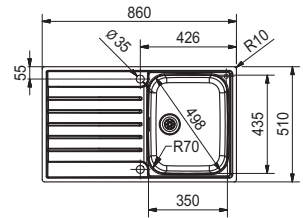

Neptune Evo
Bec extractible
Chrome
301771
FUN 115.0373.943
€ 449,47 (hors TVA)
€ 543,85 (TVA incl.)

MARIS

10 YEARS GARANTIE

Armoire 450 mm
Mesure extérieure 860 x 510 mm
Bassin 350 x 435 x 175 mm
Position trop-plein bassin
Découpe SlimTop
847 x 497 mm (R 0 - 10 mm)