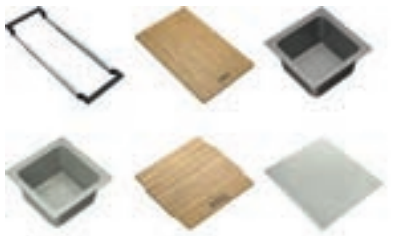

Accessoires set 3

300620

FUN 112.0655.483

- Pont télescopique (inox)
- Planche à découper (bambou)
- Grand panier égouttoir (synthétique)
- Egouttoir pliable (silicone)

€ 209,50 (hors TVA)

€ 253,50 (TVA incl.)