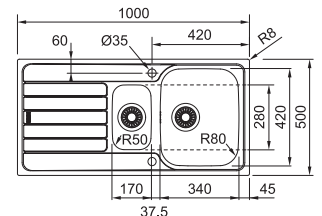

Armoire **600 mm**
Mesure extérieure **1000 x 500 mm**
Bassins **340 x 420 x 155 mm**
172 x 320 x 80 mm
Position trop-plein **grand bassin**
Découpe **980 x 480 mm (R 10 mm)**

2 découpes Ø35 mm pour numéros d'articles avec -A

Fonctionnalités, voir p. 40 - 43

01 02 03

SKX6511
FUN 101.0314.747

A encastrer
Lisse / Réversible
€ 429,05 hors TVA*
€ 519,14 TVA incl.*
* Le prix de vente comprend un système d'évacuation

SKX651A1
FUN 101.0635.523

A encastrer
Lisse / Réversible
€ 473,24 hors TVA**
€ 572,62 TVA incl.**
** Le prix de vente comprend un système d'évacuation à bouton rotatif

10
YEARS
GARANTIE