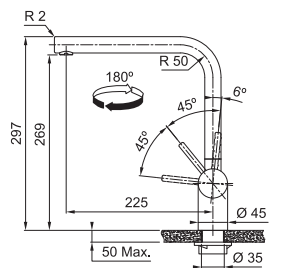

N'oubliez pas le renfort de mitigeur (p. 300)

Fonctionnalités Franke

La technologie PVD vous offre une couleur résistante et unique voir p. 155

MYTHOS

Inox
301875 / FUN 115.0521.435
€ 318,77 hors TVA / € 385,72 TVA incl.