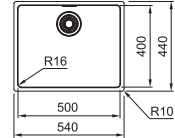

MARIS

10
YEARS
GARANTIE

Fonctionnalités, voir p. 40 - 43

03 04 05

Armoire **600 mm**
Mesure extérieure **540 x 440 mm**
Bassin **500 x 400 x 180 mm**
Position trop-plein **bassin**
Découpe SlimTop **510 x 410 mm (R 10 mm)**

MRX2105401 / FUN 127.0568.333

A affleurer/SlimTop

Brossé

€ 437,36 hors TVA*

€ 529,20 TVA incl.*

MRX1105001 / FUN 122.0535.162

A sous-encastrer

Brossé

€ 399,22 hors TVA*

€ 483,06 TVA incl.*

* Le prix de vente comprend une soupape et un trop-plein (set d'évacuation à commander séparément)

MARIS

10
YEARS
GARANTIE

Fonctionnalités, voir p. 40 - 43

03 04 05

Armoire **500 mm**
Mesure extérieure **440 x 440 mm**
Bassin **400 x 400 x 180 mm**
Position trop-plein **bassin**
Découpe SlimTop **410 x 410 mm (R 10 mm)**

MRX2104401 / FUN 127.0568.332

A affleurer/SlimTop

Brossé

€ 411,55 hors TVA*

€ 497,97 TVA incl.*

MRX1104001 / FUN 122.0535.161

A sous-encastrer

Brossé

€ 372,47 hors TVA*

€ 450,69 TVA incl.*

* Le prix de vente comprend une soupape et un trop-plein (set d'évacuation à commander séparément)

MARIS

10
YEARS
GARANTIE

Fonctionnalités, voir p. 40 - 43

03 04 05

Armoire **450 mm**
Mesure extérieure **380 x 440 mm**
Bassin **340 x 400 x 180 mm**
Position trop-plein **bassin**
Découpe SlimTop **350 x 410 mm (R 10 mm)**

MRX2103801 / FUN 127.0568.331

A affleurer/SlimTop

Brossé

€ 385,75 hors TVA*

€ 466,76 TVA incl.*

MRX1103401 / FUN 122.0535.110

A sous-encastrer

Brossé

€ 345,39 hors TVA*

€ 417,92 TVA incl.*

* Le prix de vente comprend une soupape et un trop-plein (set d'évacuation à commander séparément)

MARIS

10
YEARS
GARANTIE

Fonctionnalités, voir p. 40 - 43

03 04 05

Armoire **300 mm**
Mesure extérieure **230 x 440 mm**
Bassin **190 x 400 x 130 mm**
Position trop-plein **bassin**
Découpe SlimTop **200 x 410 mm (R 10 mm)**

MRX1101901 / FUN 122.0568.207

A sous-encastrer

Brossé

€ 301,13 hors TVA*

€ 364,37 TVA incl.*