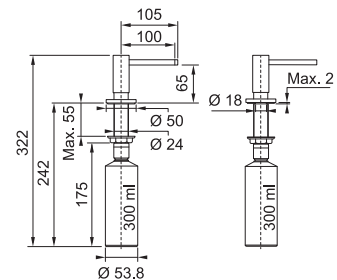

Active

- Distributeur de savon avec un flacon en matière synthétique de 300 ml
- A remplir par le haut
- Perforation Ø 25 mm