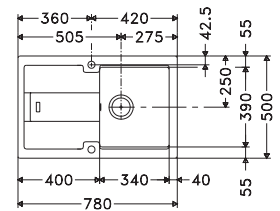

Armoire **450 mm**
Mesure extérieure **780 x 500 mm**
Bassin **340 x 390 x 190 mm**
Position trop-plein **bassin**
Découpe **760 x 480 mm (R 10 mm)**