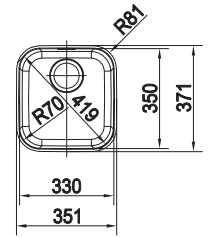

* Le prix de vente comprend une soupape et un trop-plein (set d'évacuation à commander séparément)

SMART

10
YEARS
GARANTIE

Fonctionnalités, voir p. 40 - 43

01

Armoire **200 mm**
Mesure extérieure **190 x 455 mm**
Bassin **170 x 435 x 130 mm**
Position trop-plein **bassin**