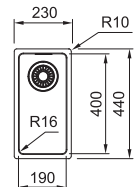

MARIS

10
YEARS
GARANTIE

Fonctionnalités, voir p. 40 - 43

03 04 05

Armoire **600 mm**
Mesure extérieure **540 x 440 mm**
Bassin **500 x 400 x 180 mm**
Position trop-plein **bassin**
Découpe SlimTop **510 x 410 mm (R 10 mm)**

MRX2105401 / FUN 127.0568.333

A affleurer/SlimTop

Brossé

€ 437,36 hors TVA*

€ 529,20 TVA incl.*

MRX1105001 / FUN 122.0535.162

A sous-encastrer

Brossé

€ 399,22 hors TVA*

€ 483,06 TVA incl.*

* Le prix de vente comprend une soupape et un trop-plein (set d'évacuation à commander séparément)

MARIS

10
YEARS
GARANTIE

Fonctionnalités, voir p. 40 - 43

03 04 05

Armoire **500 mm**
Mesure extérieure **440 x 440 mm**
Bassin **400 x 400 x 180 mm**
Position trop-plein **bassin**
Découpe SlimTop **410 x 410 mm (R 10 mm)**

MRX2104401 / FUN 127.0568.332

A affleurer/SlimTop

Brossé

€ 411,55 hors TVA*

€ 497,97 TVA incl.*

MRX1104001 / FUN 122.0535.161

A sous-encastrer

Brossé

€ 372,47 hors TVA*

€ 450,69 TVA incl.*

* Le prix de vente comprend une soupape et un trop-plein (set d'évacuation à commander séparément)

MARIS

10
YEARS
GARANTIE

Fonctionnalités, voir p. 40 - 43

03 04 05

Armoire **450 mm**
Mesure extérieure **380 x 440 mm**
Bassin **340 x 400 x 180 mm**
Position trop-plein **bassin**
Découpe SlimTop **350 x 410 mm (R 10 mm)**

MRX2103801 / FUN 127.0568.331

A affleurer/SlimTop

Brossé

€ 385,75 hors TVA*

€ 466,76 TVA incl.*

MRX1103401 / FUN 122.0535.110

A sous-encastrer

Brossé

€ 345,39 hors TVA*

€ 417,92 TVA incl.*

* Le prix de vente comprend une soupape et un trop-plein (set d'évacuation à commander séparément)

MARIS

10
YEARS
GARANTIE

Fonctionnalités, voir p. 40 - 43

03 04 05

Armoire **300 mm**
Mesure extérieure **230 x 440 mm**
Bassin **190 x 400 x 130 mm**
Position trop-plein **bassin**
Découpe SlimTop **200 x 410 mm (R 10 mm)**

MRX1101901 / FUN 122.0568.207

A sous-encastrer

Brossé

€ 301,13 hors TVA*

€ 364,37 TVA incl.*