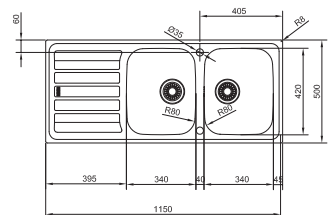

Armoire **800 mm**
Mesure extérieure **1160 x 500 mm**
Bassins **2 x 340 x 420 x 160 mm**
Position trop-plein **grand bassin à l'extérieur**
Découpe **1140 x 480 mm (R 10 mm)**