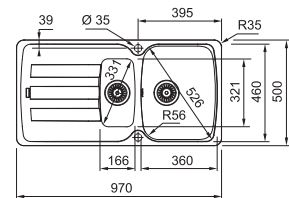

Gris pierre
 AZG611SG1
 FUN 114.0492.386

Café crème
 AZG611KR1
 FUN 114.0492.379

Blanc métallisé
 AZG611MW1
 FUN 114.0492.382

SMART

5
 YEARS
 GARANTIE

Armoire **600 mm**
 Mesure extérieure **970 x 500 mm**
 Bassins **360 x 460 x 210 mm**
166 x 321 x 115 mm
 Position trop-plein grand bassin
 Découpe **954 x 484 mm (R 27 mm)**