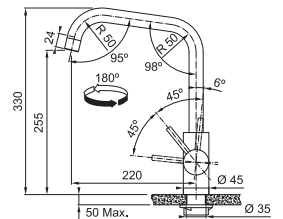

N'oubliez pas le renfort de mitigeur (p. 300)