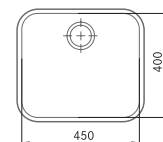

GAX1104501 / **FUN 122.0166.944**

A sous-encastrer

Lisse

€ 332,34 hors TVA*

€ **402,13 TVA incl.***

Fonctionnalités, voir p. 40 - 43

* Le prix de vente comprend une soupape et un trop-plein
(set d'évacuation à commander séparément)