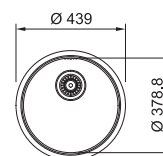

Rondo - Galassia

Sets d'évacuation

Set d'évacuation
pour 1 bassin
330112
FUN 112.0071.973
€ 20,44 (hors TVA)
€ 24,73 (TVA incl.)

Set d'évacuation
pour 2 bassins
330113
FUN 112.0071.974
€ 29,96 (hors TVA)
€ 36,25 (TVA incl.)

10
YEARS
GARANTIE

Armoire **450 mm**
Mesure extérieure **ø 439 mm**
Bassin **ø 379 x 170 mm**
Position trop-plein **bassin**
SlimTop **ø 427 mm**

ROX2103801 / **FUN 127.0694.605**

A affleurer/SlimTop

Lisse

€ 275,00 hors TVA*

€ **332,75 TVA incl.***

Fonctionnalités, voir p. 40 - 43

* Le prix de vente comprend une soupape et un trop-plein
(set d'évacuation à commander séparément)

10
YEARS
GARANTIE

Armoire à encastrer **450 mm**
Armoire à sous-encastrer **500 mm**
Mesure extérieure **ø 435 mm**
Bassin **ø 379 x 170 mm**
Position trop-plein **bassin**

ROX610/1103801 / **FUN 101.0695.710**

A encastrer/A sous-encastrer

Lisse

€ 235,00 hors TVA*

€ **284,35 TVA incl.***

Fonctionnalités, voir p. 40 - 43

* Le prix de vente comprend une soupape et un trop-plein
(set d'évacuation à commander séparément)

SMART

10
YEARS
GARANTIE

Armoire **600 mm**
Mesure extérieure **482 x 432 mm**
Bassin **450 x 400 x 190 mm**
Position trop-plein **bassin**

GAX1104501 / **FUN 122.0166.944**

A sous-encastrer

Lisse

€ 332,34 hors TVA*

€ **402,13 TVA incl.***

Fonctionnalités, voir p. 40 - 43

* Le prix de vente comprend une soupape et un trop-plein
(set d'évacuation à commander séparément)