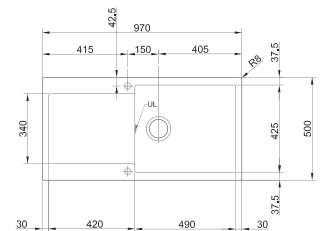

Gris pierre
MRG611SG1
FUN 114.0166.844

Café crème
MRG611KR1
FUN 114.0638.380

Blanc métallisé
MRG611MW1
FUN 114.0166.842

Eviers

MARIS

5
YEARS
GARANTIE

Armoire 600 mm
Mesure extérieure **970 x 500 mm**
Bassin **490 x 425 x 200 mm**
Position trop-plein **bassin**
Découpe **950 x 480 mm (R 10 mm)**