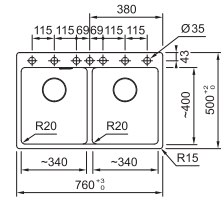

MARIS

5
YEARS
GARANTIE

Fonctionnalités, voir p. 40 - 43

01 02 03

MRG 620 - A encastrer

€ 706,42 hors TVA*

€ 854,77 TVA incl.*

* Le prix de vente comprend un système évacuation

Armoire 800 mm

Mesure extérieure 760 x 500 mm

Bassins 2 x 340 x 400 x 200 mm

Position trop-plein grand bassin à gauche

Découpe 740 x 480 mm (R 15 mm)

Noir mat
MRG620MB1
FUN 114.0668.738

Onyx
MRG620OX1
FUN 114.0668.739

Gris ardoise
MRG620LG1
FUN 114.0714.238

Gris pierre
MRG620SG1
FUN 114.0668.741

Café crème
MRG620KR1
FUN 114.0668.746

Blanc métallisé
MRG620MW1
FUN 114.0668.747

MARIS

5
YEARS
GARANTIE

Fonctionnalités, voir p. 40 - 43

01 02 03

MRG 610 730 - A encastrer

€ 733,59 hors TVA*

€ 887,64 TVA incl.*

* Le prix de vente comprend un système évacuation

Armoire 800 mm

Mesure extérieure 780 x 500 mm

Bassin 731 x 400 x 200 mm

Position trop-plein bassin

Découpe 760 x 480 mm (R 15 mm)

Cuve XL, idéale pour les grands plats,
lèche frites & grilles de four

Noir mat
MRG610730MB1
FUN 114.0668.727

Onyx
MRG610730OX1
FUN 114.0668.728

Gris ardoise
MRG610730LG1
FUN 114.0714.237

Gris pierre
MRG610730SG1
FUN 114.0668.729

Café crème
MRG610730KR1
FUN 114.0668.732

Blanc métallisé
MRG610730MW1
FUN 114.0668.735

MARIS

5
YEARS
GARANTIE

Fonctionnalités, voir p. 40 - 43

01 02 03

MRG 610 540 - A encastrer

€ 630,34 hors TVA*

€ 762,72 TVA incl.*

* Le prix de vente comprend un système évacuation

Armoire 600 mm

Mesure extérieure 590 x 500 mm

Bassin 541 x 400 x 200 mm

Position trop-plein bassin

Découpe 570 x 480 mm (R 15 mm)

Cuve XL, idéale pour les grands plats,
lèche frites & grilles de four

Noir mat
MRG610540MB1
FUN 114.0668.630

Onyx
MRG610540OX1
FUN 114.0668.631

Gris ardoise
MRG610540LG1
FUN 114.0714.236

Gris pierre
MRG610540SG1
FUN 114.0668.632

Café crème
MRG610540KR1
FUN 114.0668.725