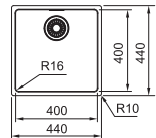

MARIS

10
YEARS
GARANTIE

Fonctionnalités, voir p. 40 - 43

03 04 05

Armoire **600 mm**
Mesure extérieure **540 x 440 mm**
Bassin **500 x 400 x 180 mm**
Position trop-plein **bassin**
Découpe SlimTop **510 x 410 mm (R 10 mm)**

MRX2105401 / FUN 127.0568.333

A affleurer/SlimTop

Brossé

€ 437,36 hors TVA*

€ 529,20 TVA incl.*

MRX1105001 / FUN 122.0535.162

A sous-encastrer

Brossé

€ 399,22 hors TVA*

€ 483,06 TVA incl.*

* Le prix de vente comprend une soupape et un trop-plein (set d'évacuation à commander séparément)

MARIS

10
YEARS
GARANTIE

Fonctionnalités, voir p. 40 - 43

03 04 05

Armoire **500 mm**
Mesure extérieure **440 x 440 mm**
Bassin **400 x 400 x 180 mm**
Position trop-plein **bassin**
Découpe SlimTop **410 x 410 mm (R 10 mm)**

MRX2104401 / FUN 127.0568.332

A affleurer/SlimTop

Brossé

€ 411,55 hors TVA*

€ 497,97 TVA incl.*

MRX1104001 / FUN 122.0535.161

A sous-encastrer

Brossé

€ 372,47 hors TVA*

€ 450,69 TVA incl.*

* Le prix de vente comprend une soupape et un trop-plein (set d'évacuation à commander séparément)

MARIS

10
YEARS
GARANTIE

Fonctionnalités, voir p. 40 - 43

03 04 05

Armoire **450 mm**
Mesure extérieure **380 x 440 mm**
Bassin **340 x 400 x 180 mm**
Position trop-plein **bassin**
Découpe SlimTop **350 x 410 mm (R 10 mm)**

MRX2103801 / FUN 127.0568.331

A affleurer/SlimTop

Brossé

€ 385,75 hors TVA*

€ 466,76 TVA incl.*

MRX1103401 / FUN 122.0535.110

A sous-encastrer

Brossé

€ 345,39 hors TVA*

€ 417,92 TVA incl.*

* Le prix de vente comprend une soupape et un trop-plein (set d'évacuation à commander séparément)

MARIS

10
YEARS
GARANTIE

Fonctionnalités, voir p. 40 - 43

03 04 05

Armoire **300 mm**
Mesure extérieure **230 x 440 mm**
Bassin **190 x 400 x 130 mm**
Position trop-plein **bassin**
Découpe SlimTop **200 x 410 mm (R 10 mm)**

MRX1101901 / FUN 122.0568.207

A sous-encastrer

Brossé

€ 301,13 hors TVA*

€ 364,37 TVA incl.*