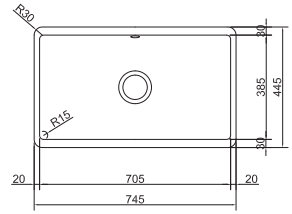

MYTHOS

5 YEARS GARANTIE

Armoire 800 mm
Mesure extérieure 745 x 445 mm
Bassin 705 x 385 x 185 mm
Position trop-plein bassin

La découpe est à réaliser après la réception de l'évier.

Fonctionnalités, voir p. 40 - 43