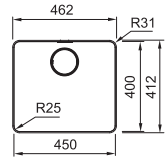

MYTHOS

10
YEARS
GARANTIE

Fonctionnalités, voir p. 40 - 43

01 02 03 04

Armoire **600 mm**
Bassin **450 x 400 x 200 mm**
Position trop-plein **bassin**
Découpe SlimTop **456 x 406 mm (R 28 mm)**

Vidage manuel

MYX210450M1
FUN 127.0717.433
A affleurier/SlimTop
Lisse

Mesure extérieure **462 x 412 mm**
€ 637,31 hors TVA*
€ **771,15 TVA incl.***

MYX110450M1
FUN 122.0717.423

A sous-encastrer
Lisse
Mesure extérieure **490 x 440 mm**
€ 469,59 hors TVA*
€ **568,20 TVA incl.***

* Le prix de vente comprend une soupape et un trop-plein à bouton poussoir (set d'évacuation à commander séparément)

Vidage automatique

MYX2104501
FUN 127.0607.052
A affleurier/SlimTop
Lisse

Mesure extérieure **462 x 412 mm**
€ 677,31 hors TVA*
€ **819,55 TVA incl.***

MYX1104501 / **FUN 122.0606.977**

A sous-encastrer
Lisse
Mesure extérieure **490 x 440 mm**
€ 509,59 hors TVA*
€ **616,61 TVA incl.***

* Le prix de vente comprend une soupape et un trop-plein à bouton poussoir (set d'évacuation à commander séparément)

MYTHOS

10
YEARS
GARANTIE

Fonctionnalités, voir p. 40 - 43

01 02 03 04

Armoire **450 mm**
Bassin **340 x 400 x 200 mm**
Position trop-plein **bassin**
Découpe SlimTop **346 x 406 mm (R 28 mm)**

Vidage manuel

MYX210340M1
FUN 127.0717.432
A affleurier/SlimTop
Lisse

Mesure extérieure **352 x 412 mm**
€ 615,47 hors TVA*
€ **744,72 TVA incl.***

MYX110340M1
FUN 122.0717.422

A sous-encastrer
Lisse
Mesure extérieure **380 x 440 mm**
€ 423,23 hors TVA*
€ **512,13 TVA incl.***

* Le prix de vente comprend une soupape et un trop-plein à bouton poussoir (set d'évacuation à commander séparément)

Vidage automatique

MYX2103401
FUN 127.0607.051
A affleurier/SlimTop
Lisse

Mesure extérieure **352 x 412 mm**
€ 642,47 hors TVA*
€ **777,39 TVA incl.***

MYX1103401
FUN 122.0606.976

A sous-encastrer
Lisse
Mesure extérieure **380 x 440 mm**
€ 450,25 hors TVA*
€ **544,81 TVA incl.***