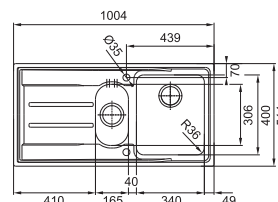

Les accessoires qui vous simplifient la vie

01

Panier égouttoir (inox)
158 x 300 x 80 mm
300409
FUN 112.0040.691
€ 81,73 (hors TVA)
€ **98,89** (TVA incl.)

L'amélioration signée Franke

02

Véritable indispensable, le kit d'accessoires multifonction All-in joue sur l'espace et le confort. Plus d'infos en page 290

Un duo de choc avec

Gamme mitigeurs Franke à partir de p. 152

Orbit
Bec orientable
Inox
301899
FUN 115.0569.290
€ 292,09 (hors TVA)
€ **353,43** (TVA incl.)

MARIS

10
YEARS
GARANTIE

Armoire **600 mm**
Mesure extérieure **1004 x 514 mm**
Bassin **480 x 400 x 190 mm**
Position trop-plein **bassin**
Découpe SlimTop
995 x 505 mm (R 20 mm)

Fonctionnalités, voir p. 34 - 37

02

ANX211L1 / **FUN 127.0279.109**
A affleurer/SlimTop
Lisse / Egouttoir à gauche
€ 596,56 hors TVA*
€ **721,84** TVA incl.*

* Le prix de vente comprend un système d'évacuation à bouton rotatif

ANX211R1 / **FUN 127.0279.108**
A affleurer/SlimTop
Lisse / Egouttoir à droite
€ 596,56 hors TVA*
€ **721,84** TVA incl.*

* Le prix de vente comprend un système d'évacuation à bouton rotatif

MARIS

10
YEARS
GARANTIE

Armoire **600 mm**
Mesure extérieure **1004 x 514 mm**
Bassins **340 x 400 x 190 mm**
165 x 306 x 130 mm
Position trop-plein **grand bassin**
Découpe SlimTop
995 x 505 mm (R 20 mm)

Fonctionnalités, voir p. 34 - 37

01 02

ANX251L1 / **FUN 127.0279.111**
A affleurer/SlimTop
Lisse / Egouttoir à gauche
€ 789,98 hors TVA*
€ **955,88** TVA incl.*

* Le prix de vente comprend un système d'évacuation à bouton rotatif pour 1 bassin

ANX251R1 / **FUN 127.0279.110**
A affleurer/SlimTop
Lisse / Egouttoir à droite
€ 789,98 hors TVA*
€ **955,88** TVA incl.*

* Le prix de vente comprend un système d'évacuation à bouton rotatif pour 1 bassin

MARIS

10
YEARS
GARANTIE