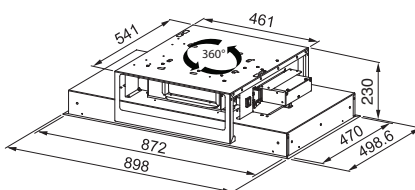

Hauteur d'encastrement: 230 mm

- Groupe intégré 900 mm
- Extérieur inox
- Panneau inférieur en verre
- Aspiration périphérique
- 3 vitesses, 2 x intensive et arrêt programmé
- Commande électronique
- Aspiration à intervalles
- Témoin de saturation du filtre
- Filtre métallique lavable
- Diamètre de sortie 220 x 90 mm (l'utilisation de réductions diminue la capacité de la hotte)
- Connection de sortie 500 mm + pièce de transition vers Ø 150 mm inclus