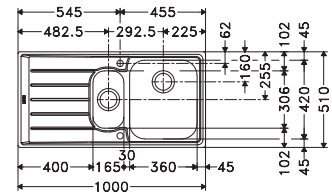

Mesure extérieure NEX 651 **1000 x 510 mm**

NEX 251 **1004 x 514 mm**

Bassins **360 x 420 x 195 mm**

165 x 307 x 157 mm

Position trop-plein **petit bassin**

Découpe NEX 651 **980 x 490 mm (R 20 mm)**

SlimTop **995 x 506 mm (R 20 mm)**