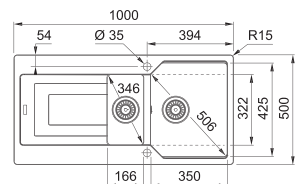

Armoire 600 mm

Mesure extérieure **1000 x 500 mm**

Bassins **350 x 425 x 220 mm**

166 x 322 x 139 mm

Position trop-plein **grand bassin**

Découpe **980 x 480 mm (R 15 mm)**

Noir mat
UBG651MB1
FUN 114.0694.643