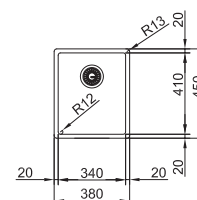

MARIS

10 YEARS GARANTIE

Fonctionnalités, voir p. 40 - 43

01 03 04 05 06 07

Armoire SlimTop 500 mm
A sous-encastrer 550 mm
Mesure extérieure 490 x 450 mm
Bassin 450 x 410 x 200 mm
Position trop-plein bassin
Découpe SlimTop 460 x 420 mm
(R 0-10 mm)

BXX210/1104501 / FUN 127.0390.402
A affleurer/SlimTop/A sous-encastrer
Lisse
€ 497,14 hors TVA*
€ 601,54 TVA incl.*

* Le prix de vente comprend une soupape et un trop-plein (set d'évacuation à commander séparément)

Cuves

MARIS

10 YEARS GARANTIE

Fonctionnalités, voir p. 40 - 43

01 03 04 05 06 07

Armoire SlimTop 450 mm
A sous-encastrer 500 mm
Mesure extérieure 440 x 450 mm
Bassin 400 x 410 x 200 mm
Position trop-plein bassin
Découpe SlimTop 410 x 420 mm
(R 0-10 mm)

BXX210/1104001 / FUN 127.0390.401
A affleurer/SlimTop/A sous-encastrer
Lisse
€ 456,28 hors TVA*
€ 552,10 TVA incl.*

* Le prix de vente comprend une soupape et un trop-plein (set d'évacuation à commander séparément)

MARIS

10 YEARS GARANTIE

Fonctionnalités, voir p. 40 - 43

01 03 04 05 06 07

Armoire SlimTop 400 mm
A sous-encastrer 450 mm
Mesure extérieure 380 x 450 mm
Bassin 340 x 410 x 200 mm
Position trop-plein bassin
Découpe SlimTop 350 x 420 mm
(R 0-10 mm)

BXX210/1103401 / FUN 127.0390.330
A affleurer/SlimTop/A sous-encastrer
Lisse
€ 429,05 hors TVA*
€ 519,14 TVA incl.*

* Le prix de vente comprend une soupape et un trop-plein (set d'évacuation à commander séparément)

MARIS

10 YEARS GARANTIE

Fonctionnalités, voir p. 40 - 43

01 02 04 05

Armoire 300 mm
Mesure extérieure 200 x 450 mm
Bassin 160 x 410 x 140 mm
Position trop-plein bassin
Découpe SlimTop
170 x 420 mm (R 0-10 mm)

BXX210/1101601 / FUN 127.0390.329
A affleurer/SlimTop/A sous-encastrer
Lisse
€ 401,80 hors TVA*
€ 486,18 TVA incl.*

* Le prix de vente comprend une soupape et un trop-plein (set d'évacuation à commander séparément)