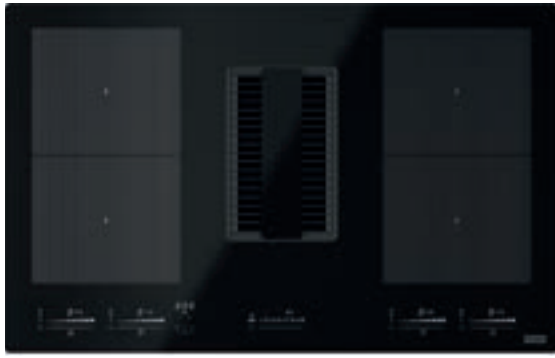

MYTHOS

5
YEARS
GARANTIE

NEW

BRU-
SH-
LESS

Verre noir
>83< FMY839HE / FUN 340.0679.889
€ 3.099,00 hors TVA / € 3.750,79 TVA incl.

Prix de vente indicatifs, TVA 21% et
taxe récupel de €1 incluse