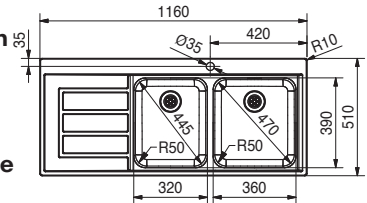

Fonctionnalités, voir p. 40 - 43

01

Armoire **800 mm**
Mesure extérieure **1160 x 510 mm**
Bassins **360 x 390 x 175 mm**
320 x 390 x 175 mm
Position trop-plein
EOX221L1: **grand bassin à droite**
EOX221R1: **grand bassin à gauche**
Découpe
1144 x 494 mm (R 0 - 10 mm)
SlimTop
1150 x 500 mm (R 0 - 10 mm)