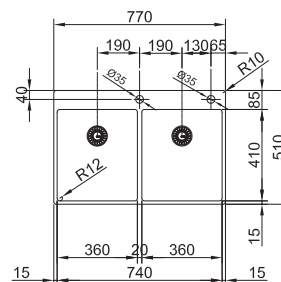

Armoire **800 mm**
Mesure extérieure **770 x 510 mm**
Bassins **2 x 360 x 410 x 200 mm**
Position trop-plein **les 2 bassins**
Découpe SlimTop
750 x 490 mm (R 0-10 mm)

BXX2201 / FUN 127.0390.411

A affleurer/SlimTop

Lisse

€ 1.314,36 hors TVA*

€ 1.590,37 TVA incl.*

* Le prix de vente comprend un système d'évacuation à bouton rotatif pour 1 bassin