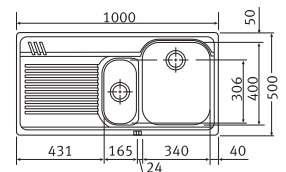

Fonctionnalités, voir p. 40 - 43

01 02

SMART

10
YEARS
GARANTIE