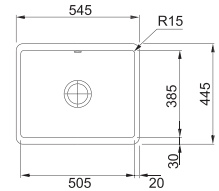

Onyx
KBK110700OX1
FUN 126.0426.411

Anthracite mat
KBK110700ACM1
FUN 126.0426.414

MYTHOS

5 YEARS GARANTIE

Armoire 600 mm
Mesure extérieure 545 x 445 mm
Bassin 505 x 385 x 185 mm
Position trop-plein bassin

La découpe est à réaliser après la réception de l'évier.