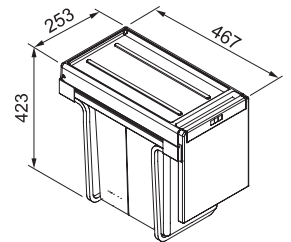

Cube 30
Armoire **300 mm**
Couleur noir

C30H302G / **FUN 134.0039.553**
Ouverture manuelle
Seaux inclus 05 05
Double séparation
€ 122,83 hors TVA
€ 148,62 TVA incl.