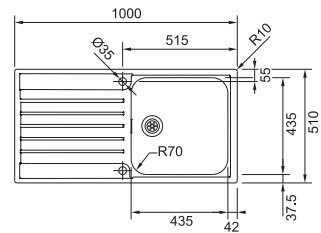

Armoire 600 mm
Mesure extérieure 1000 x 510 mm
Bassin 435 x 435 x 180 mm
Position trop-plein bassin
Découpe SlimTop
987 x 497 mm (R 0 - 10 mm)

AGX2111001 / FUN 127.0638.674
A affleurer/SlimTop
Lisse / Réversible
€ 778,12 hors TVA*
€ 941,52 TVA incl.*

* Le prix de vente comprend un système d'évacuation à bouton rotatif

Fonctionnalités, voir p. 40 - 43

02

MARIS

10 YEARS GARANTIE