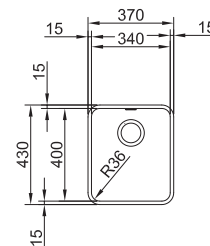

ANX1103401 / **FUN 122.0395.893**
A sous-encastrer
Lisse
€ 167,54 hors TVA*
€ 202,73 TVA incl.*

Fonctionnalités, voir p. 40 - 43

* Le prix de vente comprend une soupape et un trop-plein
(set d'évacuation à commander séparément)