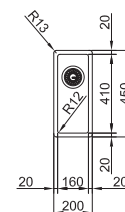

MARIS

10 YEARS GARANTIE

Fonctionnalités, voir p. 40 - 43

01 03 04 05 06 07

Armoire SlimTop 500 mm
A sous-encastrer 550 mm
Mesure extérieure 490 x 450 mm
Bassin 450 x 410 x 200 mm
Position trop-plein bassin
Découpe SlimTop 460 x 420 mm
(R 0-10 mm)

BXX210/1104501 / FUN 127.0390.402
A affleurer/SlimTop/A sous-encastrer
Lisse
€ 497,14 hors TVA*
€ 601,54 TVA incl.*

* Le prix de vente comprend une soupape et un trop-plein (set d'évacuation à commander séparément)

Cuves

MARIS

10 YEARS GARANTIE

Fonctionnalités, voir p. 40 - 43

01 03 04 05 06 07

Armoire SlimTop 450 mm
A sous-encastrer 500 mm
Mesure extérieure 440 x 450 mm
Bassin 400 x 410 x 200 mm
Position trop-plein bassin
Découpe SlimTop 410 x 420 mm
(R 0-10 mm)

BXX210/1104001 / FUN 127.0390.401
A affleurer/SlimTop/A sous-encastrer
Lisse
€ 456,28 hors TVA*
€ 552,10 TVA incl.*

* Le prix de vente comprend une soupape et un trop-plein (set d'évacuation à commander séparément)

MARIS

10 YEARS GARANTIE

Fonctionnalités, voir p. 40 - 43

01 03 04 05 06 07

Armoire SlimTop 400 mm
A sous-encastrer 450 mm
Mesure extérieure 380 x 450 mm
Bassin 340 x 410 x 200 mm
Position trop-plein bassin
Découpe SlimTop 350 x 420 mm
(R 0-10 mm)

BXX210/1103401 / FUN 127.0390.330
A affleurer/SlimTop/A sous-encastrer
Lisse
€ 429,05 hors TVA*
€ 519,14 TVA incl.*

* Le prix de vente comprend une soupape et un trop-plein (set d'évacuation à commander séparément)

MARIS

10 YEARS GARANTIE

Fonctionnalités, voir p. 40 - 43

01 02 04 05

Armoire 300 mm
Mesure extérieure 200 x 450 mm
Bassin 160 x 410 x 140 mm
Position trop-plein bassin
Découpe SlimTop
170 x 420 mm (R 0-10 mm)

BXX210/1101601 / FUN 127.0390.329
A affleurer/SlimTop/A sous-encastrer
Lisse
€ 401,80 hors TVA*
€ 486,18 TVA incl.*

* Le prix de vente comprend une soupape et un trop-plein (set d'évacuation à commander séparément)