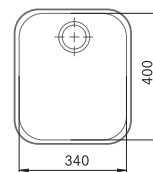

Armonia - Aton

Sets d'évacuation

Set d'évacuation
pour 1 bassin
330112
FUN 112.0071.973
€ 20,44 (hors TVA)
€ 24,73 (TVA incl.)

Set d'évacuation
pour 2 bassins
330113
FUN 112.0071.974
€ 29,96 (hors TVA)
€ 36,25 (TVA incl.)

SMART

10
YEARS
GARANTIE

Armoire **450 mm**
Mesure extérieure **369 x 429 mm**
Bassin **340 x 400 x 190 mm**
Position trop-plein **bassin**

AMX1103401 / **FUN 122.0166.946**
A sous-encastrer
Lisse
€ 303,74 hors TVA*
€ 367,53 TVA incl.*

Fonctionnalités, voir p. 40 - 43

* Le prix de vente comprend une soupape et un trop-plein
(set d'évacuation à commander séparément)

MARIS

10
YEARS
GARANTIE

Armoire **600 mm**
Mesure extérieure **510 x 430 mm**
Bassin **480 x 400 x 190 mm**
Position trop-plein **bassin**

ANX1104801 / **FUN 122.0395.895**
A sous-encastrer
Lisse
€ 185,24 hors TVA*
€ 224,14 TVA incl.*

Fonctionnalités, voir p. 40 - 43

* Le prix de vente comprend une soupape et un trop-plein
(set d'évacuation à commander séparément)

MARIS

10
YEARS
GARANTIE

Armoire **450 mm**
Mesure extérieure **370 x 430 mm**
Bassin **340 x 400 x 190 mm**
Position trop-plein **bassin**

ANX1103401 / **FUN 122.0395.893**
A sous-encastrer
Lisse
€ 167,54 hors TVA*
€ 202,73 TVA incl.*

Fonctionnalités, voir p. 40 - 43

* Le prix de vente comprend une soupape et un trop-plein
(set d'évacuation à commander séparément)