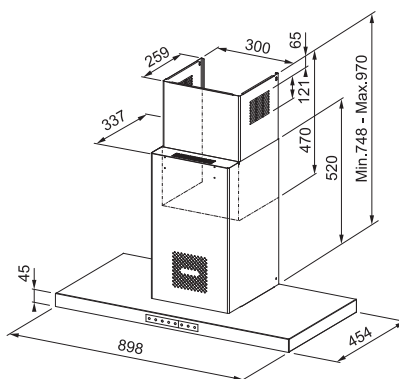

Mythos Air Hub

MYTHOS

Noir mat
>90< FTMYAHBKM90 / FUN 325.0679.323
€ 1.349,00 hors TVA / € 1.633,29 TVA incl.

Prix de vente indicatifs, TVA 21%
et taxe récupel de € 1 incluse

- **Hotte murale 900 mm** avec technologie **Air Hub**
- Extérieur inox
- 3 vitesses et intensive
- Commande à boutons 'soft touch'
- Aspiration à intervalles
- Témoin de saturation du filtre
- Filtre métallique lavable
- Diamètre de sortie **Ø 150 mm** (l'utilisation de réductions diminue la capacité de la hotte)
- Le ventilateur Sound Pro, la dynamique du silence (p. 234)