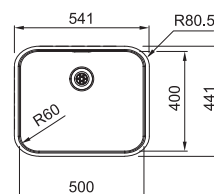

SRX2105001 / **FUN 127.0694.607**

A affleurer/SlimTop

Lisse

€ 320,00 hors TVA*

€ 387,20 TVA incl.*

* Le prix de vente comprend une soupape et un trop-plein (set d'évacuation à commander séparément)

SMART