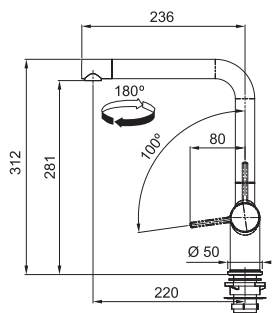

N'oubliez pas le renfort de mitigeur (p. 300)

- **Chrome/Blanc métallisé**
  301018 / FUN 115.0653.376
  € 557,51 hors TVA / € 674,58 TVA incl.
- **Noir mat**
  301019 / FUN 115.0653.371
  € 557,51 hors TVA / € 674,58 TVA incl.
- **Blanc mat**
  301020 / FUN 115.0653.372
  € 557,51 hors TVA / € 674,58 TVA incl.