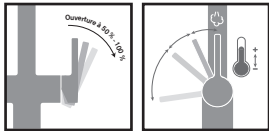

Fonctionnalités, voir p. 156 - 157

N'oubliez pas le renfort de mitigeur (p. 300)

Active Twist

MYTHOS

5
YEARS
GARANTIE

Fonctionnalités, voir p. 156 - 157

Fonctionnalités, voir p. 153

Inox-look
301971 / FUN 115.0653.505
€ 890,86 hors TVA / € 1.077,94 TVA incl.