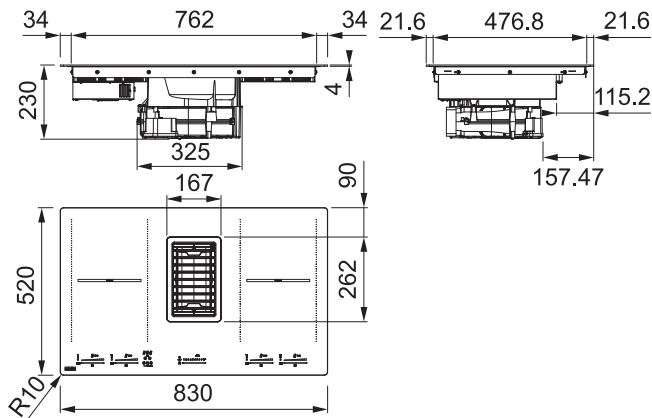

Niveau sonore selon DIN EN 60704-3

Min. **51 dB(A)**

Max. **65 dB(A)**