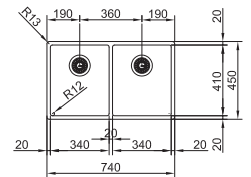

MARIS

10
YEARS
GARANTIE

Fonctionnalités, voir p. 40 - 43

01 02 03 04 05 06 07

Armoire **600 mm**
Mesure extérieure **560 x 450 mm**
Bassins **340 x 410 x 200 mm**
160 x 410 x 140 mm
Position trop-plein **les 2 bassins**
Découpe SlimTop
530 x 420 mm (R 0-10 mm)

BXX260/160L1
FUN 127.0560.827
A affleurer/SlimTop/A sous-
encastrer
Lisse / Grand bassin à gauche
€ 1.069,21 hors TVA*
€ 1.293,74 TVA incl.*

* Le prix de vente comprend un système d'évacuation

BXX260/160R1
FUN 127.0390.405
A affleurer/SlimTop/A sous-
encastrer
Lisse / Grand bassin à droite
€ 1.069,21 hors TVA*
€ 1.293,74 TVA incl.*

* Le prix de vente comprend un système d'évacuation

MARIS

10
YEARS
GARANTIE

Fonctionnalités, voir p. 40 - 43

01 03 04 05 06 07

Armoire **800 mm**
Mesure extérieure **740 x 450 mm**
Bassins **2 x 340 x 410 x 200 mm**
Position trop-plein **les 2 bassins**
Découpe SlimTop **710 x 420 mm**
(R 0-10 mm)

BXX220/1201 / **FUN 127.0390.406**
A affleurer/SlimTop/A sous-encastrer
Lisse
€ 1.123,69 hors TVA*
€ 1.359,66 TVA incl.*

* Le prix de vente comprend un système d'évacuation

MARIS

10
YEARS
GARANTIE

Fonctionnalités, voir p. 40 - 43

01 03 04 05 06 07

Armoire **800 mm**
Mesure extérieure **725 x 450 mm**
Bassin **685 x 410 x 200 mm**
Position trop-plein **bassin**
Découpe SlimTop
695 x 420 mm (R 0-10 mm)

BXX210/1106801 / **FUN 127.0390.404**
A affleurer/SlimTop/A sous-encastrer
Lisse
€ 742,31 hors TVA*
€ 898,20 TVA incl.*

* Le prix de vente comprend un système d'évacuation

MARIS

10
YEARS
GARANTIE

Fonctionnalités, voir p. 40 - 43

01 03 04 05 06 07

Armoire SlimTop **550 mm**
A sous-encastrer **600 mm**
Mesure extérieure **540 x 450 mm**
Bassin **500 x 410 x 200 mm**
Position trop-plein **bassin**
Découpe SlimTop
510 x 420 mm (R 0-10 mm)

BXX210/1105001 / **FUN 127.0390.403**
A affleurer/SlimTop/A sous-encastrer
Lisse
€ 538,02 hors TVA*
€ 651,01 TVA incl.*