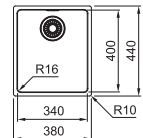

MARIS

10
YEARS
GARANTIE

Fonctionnalités, voir p. 40 - 43

03 04 05

Armoire **600 mm**
Mesure extérieure **540 x 440 mm**
Bassin **500 x 400 x 180 mm**
Position trop-plein **bassin**
Découpe SlimTop **510 x 410 mm (R 10 mm)**

MRX2105401 / FUN 127.0568.333

A affleurer/SlimTop

Brossé

€ 437,36 hors TVA*

€ 529,20 TVA incl.*

MRX1105001 / FUN 122.0535.162

A sous-encastrer

Brossé

€ 399,22 hors TVA*

€ 483,06 TVA incl.*

* Le prix de vente comprend une soupape et un trop-plein (set d'évacuation à commander séparément)

MARIS

10
YEARS
GARANTIE

Fonctionnalités, voir p. 40 - 43

03 04 05

Armoire **500 mm**
Mesure extérieure **440 x 440 mm**
Bassin **400 x 400 x 180 mm**
Position trop-plein **bassin**
Découpe SlimTop **410 x 410 mm (R 10 mm)**

MRX2104401 / FUN 127.0568.332

A affleurer/SlimTop

Brossé

€ 411,55 hors TVA*

€ 497,97 TVA incl.*

MRX1104001 / FUN 122.0535.161

A sous-encastrer

Brossé

€ 372,47 hors TVA*

€ 450,69 TVA incl.*

* Le prix de vente comprend une soupape et un trop-plein (set d'évacuation à commander séparément)

MARIS

10
YEARS
GARANTIE

Fonctionnalités, voir p. 40 - 43

03 04 05

Armoire **450 mm**
Mesure extérieure **380 x 440 mm**
Bassin **340 x 400 x 180 mm**
Position trop-plein **bassin**
Découpe SlimTop **350 x 410 mm (R 10 mm)**

MRX2103801 / FUN 127.0568.331

A affleurer/SlimTop

Brossé

€ 385,75 hors TVA*

€ 466,76 TVA incl.*

MRX1103401 / FUN 122.0535.110

A sous-encastrer

Brossé

€ 345,39 hors TVA*

€ 417,92 TVA incl.*

* Le prix de vente comprend une soupape et un trop-plein (set d'évacuation à commander séparément)

MARIS

10
YEARS
GARANTIE

Fonctionnalités, voir p. 40 - 43

03 04 05

Armoire **300 mm**
Mesure extérieure **230 x 440 mm**
Bassin **190 x 400 x 130 mm**
Position trop-plein **bassin**
Découpe SlimTop **200 x 410 mm (R 10 mm)**

MRX1101901 / FUN 122.0568.207

A sous-encastrer

Brossé

€ 301,13 hors TVA*

€ 364,37 TVA incl.*