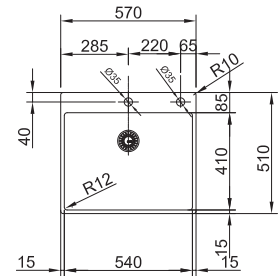

MARIS

10
YEARS
GARANTIE

Fonctionnalités, voir p. 40 - 43

01 02 03 04 05 06 07

Armoire **600 mm**
Mesure extérieure **570 x 510 mm**
Bassins **360 x 410 x 200 mm**
160 x 410 x 140 mm
Position trop-plein **les 2 bassins**
Découpe SlimTop **550 x 490 mm**
(R 0-10 mm)

BXX2601 / FUN 127.0390.410
A affleurer/SlimTop

Lisse
€ 1.287,12 hors TVA*
€ 1.557,42 TVA incl.*

* Le prix de vente comprend un système d'évacuation à bouton rotatif pour 1 bassin

Cuves

MARIS

10
YEARS
GARANTIE

Fonctionnalités, voir p. 40 - 43

01 03 04 05 06 07

Armoire **600 mm**
Mesure extérieure **570 x 510 mm**
Bassin **540 x 410 x 200 mm**
Position trop-plein **bassin**
Découpe SlimTop **550 x 490 mm**
(R 0-10 mm)

BXX2105401 / FUN 127.0390.409
A affleurer/SlimTop

Lisse
€ 851,27 hors TVA*
€ 1.030,03 TVA incl.*

* Le prix de vente comprend un système d'évacuation à bouton rotatif

MARIS

10
YEARS
GARANTIE

Fonctionnalités, voir p. 40 - 43

01 03 04 05 06 07

Armoire **600 mm**
Mesure extérieure **530 x 510 mm**
Bassin **500 x 410 x 200 mm**
Position trop-plein **bassin**
Découpe SlimTop **510 x 490 mm**
(R 0-10 mm)

BXX2105001 / FUN 127.0390.408
A affleurer/SlimTop

Lisse
€ 783,17 hors TVA*
€ 947,64 TVA incl.*

* Le prix de vente comprend un système d'évacuation à bouton rotatif

MARIS

10
YEARS
GARANTIE

Fonctionnalités, voir p. 40 - 43

01 03 04 05 06 07

Armoire **450 mm**
Mesure extérieure **430 x 510 mm**
Bassin **400 x 410 x 200 mm**
Position trop-plein **bassin**
Découpe SlimTop **410 x 490 mm**
(R 0-10 mm)

BXX2104001 / FUN 127.0390.407
A affleurer/SlimTop

Lisse
€ 715,07 hors TVA*
€ 865,23 TVA incl.*

* Le prix de vente comprend un système d'évacuation à bouton rotatif