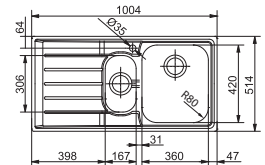

MARIS

10
YEARS
GARANTIE

Fonctionnalités, voir p. 40 - 43

02

NEX 611 - A encastrer

€ 471,27 hors TVA*

€ 570,24 TVA incl.*

* Le prix de vente comprend un système d'évacuation

NEX 211 - A affleurer/SlimTop

€ 540,74 hors TVA*

€ 654,29 TVA incl.*

* Le prix de vente comprend un système d'évacuation

Armoire **500 mm**

Mesure extérieure NEX 611 **860 x 510 mm**

NEX 211 **864 x 514 mm**

Bassin **360 x 420 x 195 mm**

Position trop-plein **bassin**

Découpe NEX 611 **840 x 490 mm (R 20 mm)**

SlimTop **855 x 506 mm (R 20 mm)**

NEX611L1 / FUN 101.0166.770

Lisse / Egouttoir à gauche

NEX611R1 / FUN 101.0166.771

Lisse / Egouttoir à droite

NEX211L1 / FUN 127.0251.861

Lisse / Egouttoir à gauche

NEX211R1 / FUN 127.0251.863

Lisse / Egouttoir à droite

Eviers

MARIS

10
YEARS
GARANTIE

Fonctionnalités, voir p. 40 - 43

01 02

NEX 651 - A encastrer

€ 637,42 hors TVA*

€ 771,28 TVA incl.*

* Le prix de vente comprend un système d'évacuation

NEX 251 - A affleurer/SlimTop

€ 735,49 hors TVA*

€ 889,94 TVA incl.*

* Le prix de vente comprend un système d'évacuation

Armoire **600 mm**

Mesure extérieure NEX 651 **1000 x 510 mm**

NEX 251 **1004 x 514 mm**

Bassins **360 x 420 x 195 mm**

165 x 307 x 157 mm

Position trop-plein **petit bassin**

Découpe NEX 651 **980 x 490 mm (R 20 mm)**

SlimTop **995 x 506 mm (R 20 mm)**

NEX651L1 / FUN 101.0166.774

Lisse / Egouttoir à gauche

NEX651R1 / FUN 101.0166.775

Lisse / Egouttoir à droite

NEX251L1 / FUN 127.0251.864

Lisse / Egouttoir à gauche

NEX251R1 / FUN 127.0251.865

Lisse / Egouttoir à droite

MARIS

10
YEARS
GARANTIE

Fonctionnalités, voir p. 40 - 43

02

NEX 621 - A encastrer

€ 735,49 hors TVA*

€ 889,94 TVA incl.*

* Le prix de vente comprend un système d'évacuation

NEX 221 - A affleurer/SlimTop

€ 832,21 hors TVA*

€ 1.006,98 TVA incl.*

* Le prix de vente comprend un système d'évacuation

Armoire **800 mm**

Mesure extérieure NEX 621 **1160 x 510 mm**

NEX 221 **1164 x 514 mm**