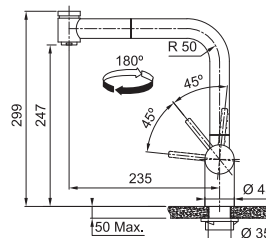

- Flexibles de raccordement (450 mm)
- Perforation Ø 35 mm
- Commande principale à droite
- Muni d'un clapet anti-retour selon EN 1717
- Livré avec renforcement pour montage sur éviers en inox
- Tuyau de la douchette flexible enveloppé d'une gaine synthétique
- Bec inox
- Régulateur de jet laminaire