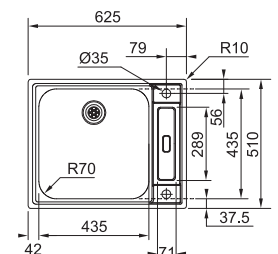

Argos Care-Center

Les accessoires qui vous simplifient la vie

01

Egouttoir pliable (inox/neoprene)
458 x 400 mm
300476
FUN 112.0281.982
€ 102,16 (hors TVA)
€ 123,62 (TVA incl.)

L'amélioration signée Franke

02

Véritable indispensable, le kit d'accessoires multifonction All-in joue sur l'espace et le confort. Plus d'infos en page 290

Un duo de choc avec

Gamme mitigeurs Franke à partir de p. 152

Novara
Douchette
Chrome
301039
FUN 115.0347.111
€ 158,00 (hors TVA)
€ 191,18 (TVA incl.)

MARIS

10
YEARS
GARANTIE

Fonctionnalités, voir p. 40 - 43

01 02

Armoire **600 mm**
Mesure extérieure **625 x 510 mm**
Bassin **435 x 435 x 100 mm**
Position trop-plein **égouttoir**
Découpe SlimTop **612 x 497 mm (R 0 - 10 mm)**

AGX210C1 / **FUN 127.0314.767**

A affleurer/SlimTop

Lisse

€ 832,21 hors TVA*

€ 1.006,98 TVA incl.*

* Le prix de vente comprend un système d'évacuation à bouton poussoir