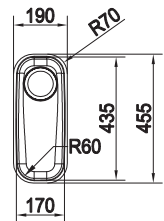

SMART

10
YEARS
GARANTIE

Fonctionnalités, voir p. 40 - 43

01

Armoire **400 mm**
Mesure extérieure **371 x 456 mm**
Bassin **350 x 435 x 180 mm**
Position trop-plein **bassin**

ARX1103501 / FUN 122.0250.016

A sous-encastrer

Lisse

€ 345,96 hors TVA*

€ **418,61 TVA incl.***

* Le prix de vente comprend une soupape et un trop-plein (set d'évacuation à commander séparément)

SMART

10
YEARS
GARANTIE

Fonctionnalités, voir p. 40 - 43

01

Armoire **400 mm**
Mesure extérieure **351 x 371 mm**
Bassin **330 x 350 x 160 mm**
Position trop-plein **bassin**

ARX1103301 / FUN 122.0251.103

A sous-encastrer

Lisse

€ 318,72 hors TVA*

€ **385,66 TVA incl.***

* Le prix de vente comprend une soupape et un trop-plein (set d'évacuation à commander séparément)

SMART

10
YEARS
GARANTIE

Fonctionnalités, voir p. 40 - 43

01

Armoire **200 mm**
Mesure extérieure **190 x 455 mm**
Bassin **170 x 435 x 130 mm**
Position trop-plein **bassin**

ARX110170D1 / FUN 112.0251.105

A sous-encastrer

Lisse

€ 303,74 hors TVA*

€ **367,53 TVA incl.***

* Le prix de vente comprend une soupape et un trop-plein (set d'évacuation à commander séparément)

SMART

10
YEARS
GARANTIE

Fonctionnalités, voir p. 40 - 43

01

Armoire **200 mm**
Mesure extérieure **190 x 340 mm**
Bassin **170 x 320 x 130 mm**
Position trop-plein **bassin**

ARX1101701 / FUN 112.0251.104

A sous-encastrer

Lisse

€ 290,12 hors TVA*

€ **351,04 TVA incl.***

* Le prix de vente comprend une soupape et un trop-plein (set d'évacuation à commander séparément)