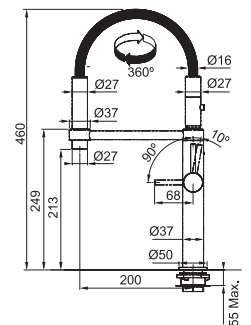

N'oubliez pas le renfort de mitigeur (p. 300)

Fonctionnalités Franke

Pescara 360° possède même une double sortie d'eau: la première en position classique, la deuxième en position extension. Idéal pour remplir un récipient sur l'égouttoir. La deuxième douchette est maintenue par un support aimanté pour une manipulation aisée.

Chrome
301846 / FUN 115.0393.976
€ 646,01 hors TVA / € 781,67 TVA incl.

Noir mat
301880 / FUN 115.0545.136
€ 809,66 hors TVA / € 979,69 TVA incl.