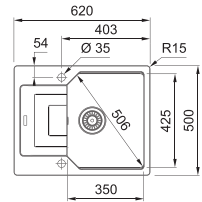

Armoire 450 mm

Mesure extérieure **620 x 500 mm**

Bassin **350 x 425 x 220 mm**

Position trop-plein **bassin**

Découpe **600 x 480 mm (R 15 mm)**

Noir mat
UBG61162MB1
FUN 114.0694.639

Onyx
UBG61162OX1
FUN 114.0694.640