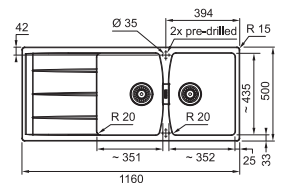

Gris ardoise
CNG651LG1
FUN 114.0714.220

Gris pierre
CNG651SG1
FUN 114.0714.221

Café crème
CNG651KR1
FUN 114.0717.396

Blanc métallisé
CNG651MW1
FUN 114.0714.222

Eviers

MARIS

5
YEARS
GARANTIE

Armoire **800 mm**
Mesure extérieur **1160 x 500 mm**
Bassins **351 x 435 x 200 mm**
352 x 435 x 200 mm
Position trop-plein **égouttoir**
Découpe à encastrer
1140 x 480 mm (R 15 mm)