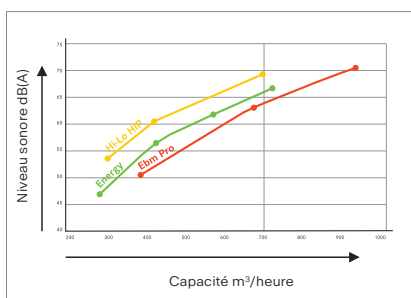

Consommation inférieure par rapport à un moteur standard :
35 % d'économie d'énergie des vitesses élevées
85 % d'économie d'énergie aux vitesses les plus utilisées.

Un montage rapide, simple et précis

Grâce au système Easy Fit, installer une hotte est devenu un jeu d'enfant. La fixation d'une hotte avec cette trouville ingénieuse est aussi simple que d'accrocher un cadre au mur (ci-dessous: exemple montage mural).