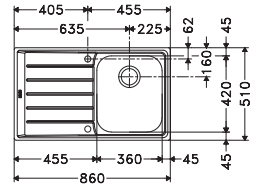

MARIS

10
YEARS
GARANTIE

Fonctionnalités, voir p. 40 - 43

02

NEX 611 - A encastrer

€ 471,27 hors TVA*

€ 570,24 TVA incl.*

* Le prix de vente comprend un système d'évacuation

NEX 211 - A affleurer/SlimTop

€ 540,74 hors TVA*

€ 654,29 TVA incl.*

* Le prix de vente comprend un système d'évacuation

Armoire **500 mm**

Mesure extérieure NEX 611 **860 x 510 mm**

NEX 211 **864 x 514 mm**

Bassin **360 x 420 x 195 mm**

Position trop-plein **bassin**

Découpe NEX 611 **840 x 490 mm (R 20 mm)**

SlimTop **855 x 506 mm (R 20 mm)**

NEX611L1 / FUN 101.0166.770

Lisse / Egouttoir à gauche

NEX611R1 / FUN 101.0166.771

Lisse / Egouttoir à droite

NEX211L1 / FUN 127.0251.861

Lisse / Egouttoir à gauche

NEX211R1 / FUN 127.0251.863

Lisse / Egouttoir à droite

Eviers

MARIS

10
YEARS
GARANTIE

Fonctionnalités, voir p. 40 - 43

01 02

NEX 651 - A encastrer

€ 637,42 hors TVA*

€ 771,28 TVA incl.*

* Le prix de vente comprend un système d'évacuation

NEX 251 - A affleurer/SlimTop

€ 735,49 hors TVA*

€ 889,94 TVA incl.*

* Le prix de vente comprend un système d'évacuation

Armoire **600 mm**

Mesure extérieure NEX 651 **1000 x 510 mm**

NEX 251 **1004 x 514 mm**

Bassins **360 x 420 x 195 mm**

165 x 307 x 157 mm

Position trop-plein **petit bassin**

Découpe NEX 651 **980 x 490 mm (R 20 mm)**

SlimTop **995 x 506 mm (R 20 mm)**

NEX651L1 / FUN 101.0166.774

Lisse / Egouttoir à gauche

NEX651R1 / FUN 101.0166.775

Lisse / Egouttoir à droite

NEX251L1 / FUN 127.0251.864

Lisse / Egouttoir à gauche

NEX251R1 / FUN 127.0251.865

Lisse / Egouttoir à droite

MARIS

10
YEARS
GARANTIE

Fonctionnalités, voir p. 40 - 43

02

NEX 621 - A encastrer

€ 735,49 hors TVA*

€ 889,94 TVA incl.*

* Le prix de vente comprend un système d'évacuation

NEX 221 - A affleurer/SlimTop

€ 832,21 hors TVA*

€ 1.006,98 TVA incl.*

* Le prix de vente comprend un système d'évacuation

Armoire **800 mm**

Mesure extérieure NEX 621 **1160 x 510 mm**

NEX 221 **1164 x 514 mm**