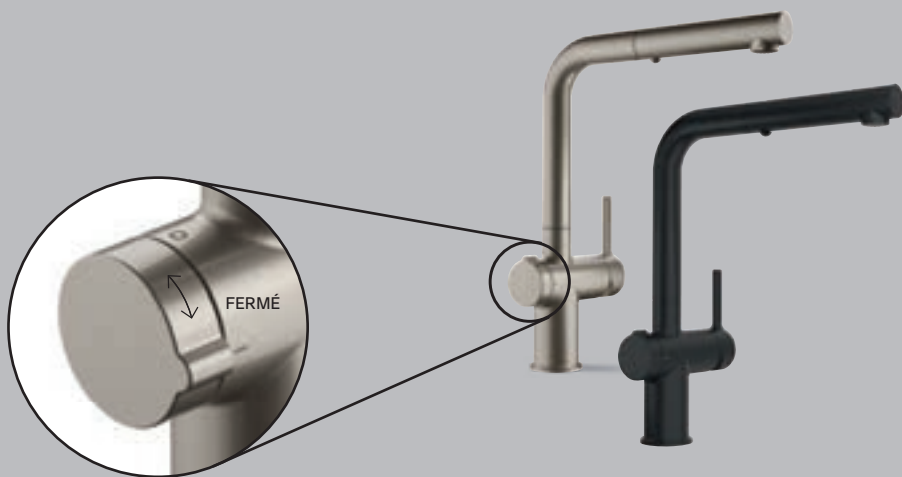

Active

Twist

Vous pensiez tout savoir des mitigeurs ?
Vous allez être surpris !

L'Active Twist est un mitigeur au fonctionnement unique, capable de remplir l'évier, mais aussi de le vider. Outre son look chic et minimaliste, il présente une fonctionnalité spéciale innovante qui relie le mitigeur et l'évier à un cadran. Tournez-le pour ouvrir la bonde et faire s'écouler l'eau facilement, en toute sécurité et de manière hygiénique. Le tout sans devoir plonger vos mains dans de l'eau chaude et sale.