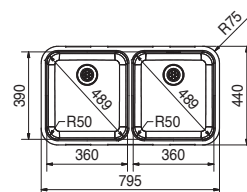

* Le prix de vente comprend un système d'évacuation

SMART

10
YEARS
GARANTIE

Fonctionnalités, voir p. 40 - 43

01 02 03 05

Armoire **900 mm**
Mesure extérieure **795 x 440 mm**
Bassins **2 x 360 x 390 x 175 mm**
Position trop-plein **bassin à droite**