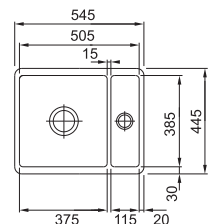

Blanc
KBK160DWI1
FUN 126.0356.454

Magnolia
KBK160DMG1
FUN 126.0356.455

Onyx
KBK160DOX1
FUN 126.0356.457

Anthracite mat
KBK160DACM1
FUN 126.0426.401