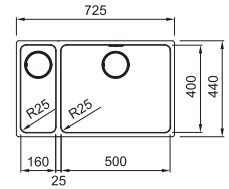

MYTHOS

10
YEARS
GARANTIE

Fonctionnalités, voir p. 40 - 43

01 **02** **03** **04**

Ces modèles sont disponible uniquement en version à sous-encaster.

Armoire **600 mm**
Mesure extérieure **555 x 430 mm**
Bassins **340 x 400 x 200 mm**
160 x 400 x 150 mm
Position trop-plein **grand bassin**

Vidage manuel

MYX1603416LM1
FUN 122.0717.428
A sous-encaster
Lisse / Grand bassin à gauche
€ 1.022,24 hors TVA*
€ 1.236,91 TVA incl.*

MYX1603416RM1
FUN 122.0717.427
A sous-encaster
Lisse / Grand bassin à droite
€ 1.022,24 hors TVA*
€ 1.236,91 TVA incl.*

* Le prix de vente comprend un système d'évacuation à bouton poussoir pour 1 bassin

Vidage automatique

MYX1603416L1
FUN 122.0606.993
A sous-encaster
Lisse / Grand bassin à gauche
€ 1.077,24 hors TVA*
€ 1.303,46 TVA incl.*

MYX1603416R1
FUN 122.0606.987
A sous-encaster
Lisse / Grand bassin à droite
€ 1.077,24 hors TVA*
€ 1.303,46 TVA incl.*

* Le prix de vente comprend un système d'évacuation à bouton poussoir pour 1 bassin

MYTHOS

10
YEARS
GARANTIE

Fonctionnalités, voir p. 40 - 43

01 **02** **03** **04**

Ces modèles sont disponible uniquement en version à sous-encaster.

Armoire **800 mm**
Mesure extérieure **725 x 440 mm**
Bassins **500 x 400 x 200 mm**
160 x 400 x 150 mm
Position trop-plein **grand bassin**

Vidage manuel

MYX1605016LM1
FUN 122.0717.430
A sous-encaster
Lisse / Grand bassin à gauche
€ 1.048,04 hors TVA*
€ 1.268,13 TVA incl.*

MYX1605016RM1
FUN 122.0717.429
A sous-encaster
Lisse / Grand bassin à droite
€ 1.048,04 hors TVA*
€ 1.268,13 TVA incl.*

* Le prix de vente comprend un système d'évacuation à bouton poussoir pour 1 bassin

Vidage automatique

MYX1605016L1
FUN 122.0607.029
A sous-encaster
Lisse / Grand bassin à gauche
€ 1.103,04 hors TVA*
€ 1.334,68 TVA incl.*

MYX1605016R1
FUN 122.0606.997
A sous-encaster
Lisse / Grand bassin à droite
€ 1.103,04 hors TVA*
€ 1.334,68 TVA incl.*