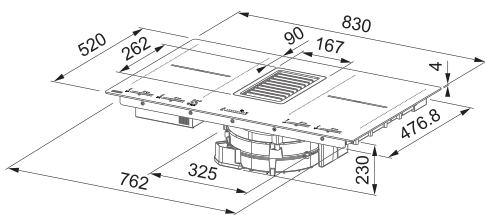

Découpe à affleurer :
802 x 492 mm + 5 mm fraisage
832 x 522 mm (R 11 mm)