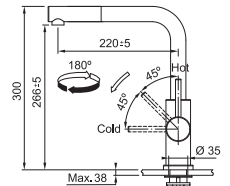

Smart Glenda

SMART

5
YEARS
GARANTIE

Fonctionnalités, voir p. 156 - 157

NEW

Inox
301048 / FUN 115.0706.986
€ 340,00 hors TVA / € 411,40 TVA incl.

Mitigeur à bec extractible
Haute pression
Rotation 180°

- Flexibles de raccordement (600 mm)
- Perforation Ø 35 mm
- Mécanisme avec disques céramiques
- Commande principale à droite
- Niveau sonore 1
- Muni d'un clapet anti-retour selon EN 1717
- Livré avec renforcement pour montage sur éviers en inox
- Tuyau de la douchette flexible enveloppé d'une gaine synthétique
- Bec inox
- Régulateur de jet laminaire

N'oubliez pas le renfort de mitigeur (p. 300)

SMART

5
YEARS
GARANTIE

Fonctionnalités, voir p. 156 - 157

NEW

Inox
301047 / FUN 115.0706.985
€ 280,00 hors TVA / € 338,80 TVA incl.

Mitigeur à bec orientable
Haute pression
Rotation 180°

- Flexibles de raccordement (500 mm)
- Perforation Ø 35 mm
- Mécanisme avec disques céramiques
- Commande principale à droite
- Niveau sonore 1
- Livré avec renforcement pour montage sur éviers en inox
- Régulateur de jet laminaire

N'oubliez pas le renfort de mitigeur (p. 300)