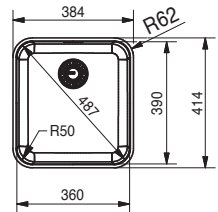

10
YEARS
GARANTIE

Fonctionnalités, voir p. 40 - 43

01 02 04 05

Armoire **450 mm**
Mesure extérieure **384 x 414 mm**
Bassin **360 x 390 x 175 mm**
Position trop-plein **bassin**

LAX1103601 / FUN 122.0250.403

A sous-encastrer

Lisse

€ 442,66 hors TVA*

€ **535,62 TVA incl.***

* Le prix de vente comprend une soupape et un trop-plein (set d'évacuation à commander séparément)