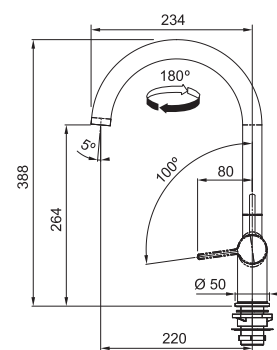

N'oubliez pas le renfort de mitigeur (p. 300)

Chrome

301035 / FUN 115.0653.395
€ 459,80 hors TVA / € 556,36 TVA incl.

Blanc mat

301038 / FUN 115.0653.399
€ 551,76 hors TVA / € 667,63 TVA incl.

Noir mat

301037 / FUN 115.0653.398
€ 551,76 hors TVA / € 667,63 TVA incl.