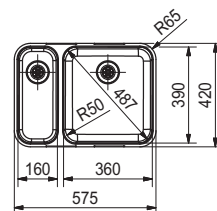

Set d'évacuation
pour 2 bassins
330113
FUN 112.0071.974
€ 29,96 (hors TVA)
€ 36,25 (TVA incl.)

SMART

10
YEARS
GARANTIE

Fonctionnalités, voir p. 40 - 43

01 02 03 05

Armoire **600 mm**
Mesure extérieure **575 x 420 mm**
Bassins **360 x 390 x 175 mm**
160 x 390 x 120 mm
Position trop-plein **grand bassin**