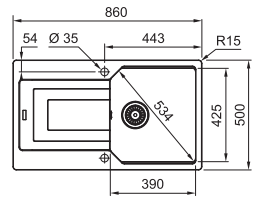

Découpe **840 x 480 mm (R 15 mm)**

Noir mat
UBG61186MB1
FUN 114.0693.246

Onyx
UBG61186OX1
FUN 114.0693.247

Gris ardoise
UBG61186LG1
FUN 114.0715.786

Gris pierre
UBG61186SG1
FUN 114.0693.248

Blanc Métallisé
UBG61186MW1
FUN 114.0693.249