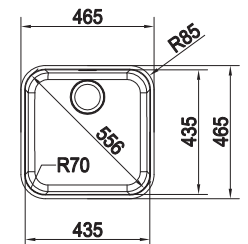

Fonctionnalités, voir p. 40 - 43

01

ARX1104351 / FUN 122.0205.235
A sous-encastrer
Lisse
€ 388,17 hors TVA*
€ 469,69 TVA incl.*

* Le prix de vente comprend une soupape et un trop-plein (set d'évacuation à commander séparément)