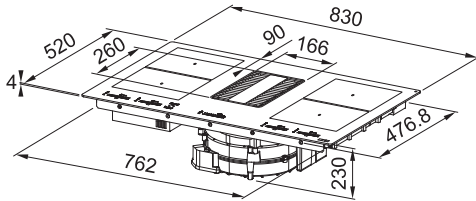

- **Hotte plan de travail 830 mm**
- Panneau inférieur en verre
- A encastrer ou à affleurer
- 8 vitesses, 2 x intensive
- Moteur résistant à l'eau
- Commande électronique avec touch slider
- Témoin de saturation du filtre
- Filtrés métalliques lavables + collecteur d'eau
- Sortie 227 x 94 mm
- Table de cuisson à induction -
  4 zones 220 x 184 mm
- 2 combizones 380 x 220 mm
- Minuterie
- Sécurité enfants
- Préréglages: décongélation (42°C) -
  réchauffer (74°C) - bouillir (92°C)

Puissance d'aspiration selon DIN IEC 61591

Min. **230 m³/u**

Max. **470 m³/u**

Int. **620 m³/u**

Puissance table de cuisson

Vitesses **2,1 kW**

Booster **3,7 kW**

Puissance max. **7,4 kW**

Niveau sonore selon DIN EN 60704-3

Min. **51 dB(A)**

Max. **67 dB(A)**

Découpe à encastrer :

770 x 490 mm

Découpe à affleurer :

770x 402 mm + 5 mm fraissage

832 x 522 mm (R 11 mm)