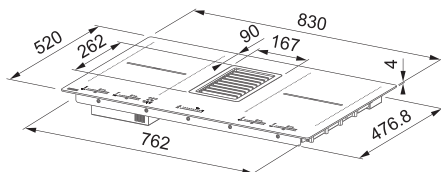

Découpe à affleurer :
802 x 492 mm + 5 mm fraisage
832 x 522 mm (R 11 mm)