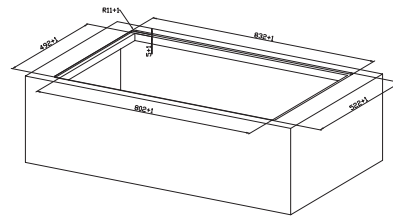

Découpe à affleurer :
802 x 492 mm + 5 mm fraisage
832 x 522 mm (R 11 mm)