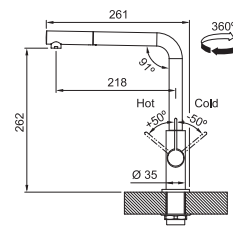

Mitigeur à bec extractible

Haute pression
Rotation 360°

- Flexibles de raccordement (450 mm)
- Perforation Ø 35 mm
- Plusieurs possibilités de placement: commande principale à gauche, à droite ou au centre
- Muni d'un clapet anti-retour selon EN 1717
- Livré avec renforcement pour montage sur éviers en inox
- Flexible de la douchette métallique 1700 mm de long
- Bec synthétique

N'oubliez pas le renfort de mitigeur (p. 300)

Chrome

301771 / FUN 115.0373.943
€ 449,47 hors TVA/ € 543,85 TVA incl.