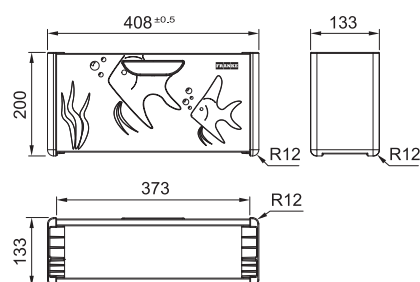

Accessoires

Set accessoires (panier égouttoir inox
+ planche à découper bois avec couteau
+ panier à vaisselle inox)
331236
FUN 112.0619.946
€ 361,48 (hors TVA)
€ 437,39 (TVA incl.)

Peut être combiné avec les cuves BOX, voir p. 62 -65