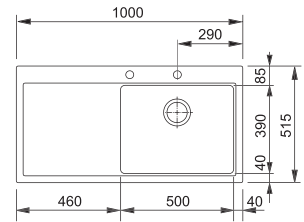

Armoire 600 mm
Mesure extérieure 1000 x 515 mm
Bassin 500 x 390 x 190 mm
Position trop-plein bassin
Découpe 984 x 499 mm (R 10 mm)