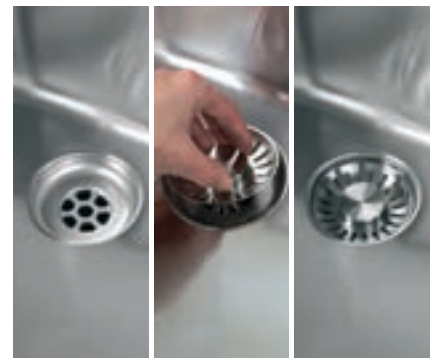

Trop-plein intégré Franke

Le trop-plein couvert élégant, où l'ouverture et la fixation sont dissimulées derrière une plaque carrée avec logo, n'est pas seulement une touche esthétique qui marque notre attention pour le design jusque dans les moindres détails. Il facilite également – grâce au crépine qu'il suffit de retirer – le nettoyage d'endroits parfois difficilement accessibles.

Vidage automatique

Certains éviers sont livrés d'origine avec des soupapes à bouton poussoir ou à bouton rotatif. D'autres sont équipés d'un orifice supplémentaire au niveau de la plage à robinetterie. La commande de la crépine est très simple à utiliser et permet de ne pas mettre ses mains dans l'eau souillée.