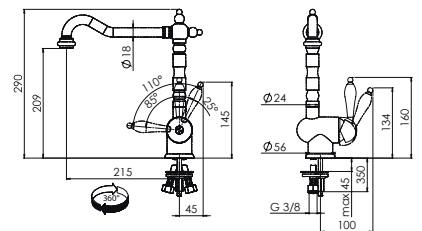

5
YEARS
GARANTIE

Mitigeur à bec orientable
Haute pression
Rotation **360°**

- Flexibles de raccordement (450 mm)
- Perforation $\varnothing$ 35 mm
- Livré avec renforcement pour montage sur éviers en inox