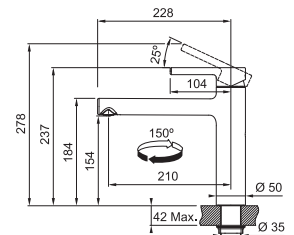

Fonctionnalités, voir p. 156 - 157

N'oubliez pas le renfort de mitigeur (p. 300)

Active Twist

MYTHOS

5
YEARS
GARANTIE

Fonctionnalités, voir p. 156 - 157

Fonctionnalités, voir p. 153

Inox-look
301971 / FUN 115.0653.505
€ 890,86 hors TVA / € 1.077,94 TVA incl.