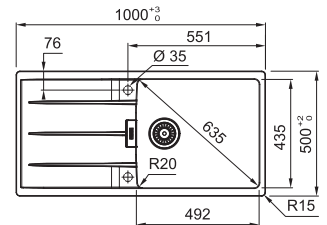

Armoire 600 mm
Mesure extérieur **1000 x 500 mm**
Bassin **492 x 435 x 200 mm**
Position trop-plein **égouttoir**
Découpe à encastrer
980 x 480 mm (R 15 mm)