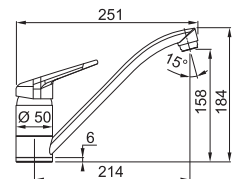

Chrome
301042 / FUN 115.0347.142
€ 120,00 hors TVA/ € 145,20 TVA incl.

Chrome/Blanc métallisé
301044 / FUN 115.0470.658
€ 165,00 hors TVA/ € 199,65 TVA incl.

Chrome/Onyx
301043 / FUN 115.0470.661
€ 165,00 hors TVA/ € 199,65 TVA incl.