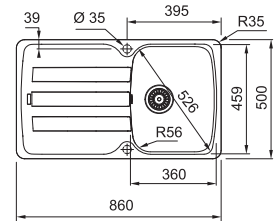

SMART

5
 YEARS
 GARANTIE

Armoire **450 mm**
 Mesure extérieure **860 x 500 mm**
 Bassin **360 x 459 x 210 mm**
 Position trop-plein bassin
 Découpe **844 x 484 mm (R 27 mm)**

Fonctionnalités, voir p. 40 - 43