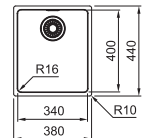

MARIS

10
YEARS
GARANTIE

Fonctionnalités, voir p. 40 - 43

03 04 05

Armoire **600 mm**
Mesure extérieure **540 x 440 mm**
Bassin **500 x 400 x 180 mm**
Position trop-plein **bassin**
Découpe SlimTop **510 x 410 mm (R 10 mm)**

MRX2105401 / FUN 127.0568.333

A affleurer/SlimTop

Brossé

€ 437,36 hors TVA*

€ 529,20 TVA incl.*

MRX1105001 / FUN 122.0535.162

A sous-encastrer

Brossé

€ 399,22 hors TVA*

€ 483,06 TVA incl.*

* Le prix de vente comprend une soupape et un trop-plein (set d'évacuation à commander séparément)

MARIS

10
YEARS
GARANTIE

Fonctionnalités, voir p. 40 - 43

03 04 05

Armoire **500 mm**
Mesure extérieure **440 x 440 mm**
Bassin **400 x 400 x 180 mm**
Position trop-plein **bassin**
Découpe SlimTop **410 x 410 mm (R 10 mm)**

MRX2104401 / FUN 127.0568.332

A affleurer/SlimTop

Brossé

€ 411,55 hors TVA*

€ 497,97 TVA incl.*

MRX1104001 / FUN 122.0535.161

A sous-encastrer

Brossé

€ 372,47 hors TVA*

€ 450,69 TVA incl.*

* Le prix de vente comprend une soupape et un trop-plein (set d'évacuation à commander séparément)

MARIS

10
YEARS
GARANTIE

Fonctionnalités, voir p. 40 - 43

03 04 05

Armoire **450 mm**
Mesure extérieure **380 x 440 mm**
Bassin **340 x 400 x 180 mm**
Position trop-plein **bassin**
Découpe SlimTop **350 x 410 mm (R 10 mm)**

MRX2103801 / FUN 127.0568.331

A affleurer/SlimTop

Brossé

€ 385,75 hors TVA*

€ 466,76 TVA incl.*

MRX1103401 / FUN 122.0535.110

A sous-encastrer

Brossé

€ 345,39 hors TVA*

€ 417,92 TVA incl.*

* Le prix de vente comprend une soupape et un trop-plein (set d'évacuation à commander séparément)

MARIS

10
YEARS
GARANTIE

Fonctionnalités, voir p. 40 - 43

03 04 05

Armoire **300 mm**
Mesure extérieure **230 x 440 mm**
Bassin **190 x 400 x 130 mm**
Position trop-plein **bassin**
Découpe SlimTop **200 x 410 mm (R 10 mm)**

MRX1101901 / FUN 122.0568.207

A sous-encastrer

Brossé

€ 301,13 hors TVA*

€ 364,37 TVA incl.*