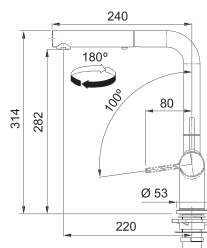

Active Window

MARIS

5
YEARS
GARANTIE

Fonctionnalités, voir p. 156 - 157

Fonctionnalités, voir p. 153

Chrome
301025 / FUN 115.0653.391
€ 660,96 hors TVA / € 799,76 TVA incl.

Mitigeur à bec extractible avec douchette

Haute pression
Rotation 180°

- Flexibles de raccordement (650 mm)
- Perforation Ø 35 mm
- Commande principale à droite
- Muni d'un clapet anti-retour selon EN 1717
- Livré avec renforcement pour montage sur éviers en inox
- Douchette synthétique
- Bec inox
- Régulateur de jet laminaire
- Levier d'économie d'eau (p. 157)

N'oubliez pas le renfort de mitigeur (p. 300)

Accessoires

Set de tourniquets
(2 pièces) pour
mitigeurs pour fenêtres
301109

FUN 133.0656.047

€ 87,24 (hors TVA)

€ 105,56 (TVA incl.)

L'installation d'un mitigeur fenêtres
nécessite un clapet anti-retour sur
l'alimentation eau froide et chaude.

MARIS

5
YEARS
GARANTIE

Fonctionnalités, voir p. 156 - 157

Fonctionnalités, voir p. 153

Chrome
301026 / FUN 115.0653.390
€ 557,51 hors TVA / € 674,58 TVA incl.

Mitigeur à bec orientable

Haute pression
Rotation 180°

- Flexibles de raccordement (650 mm)
- Perforation Ø 35 mm
- Commande principale à droite
- Livré avec renforcement pour montage sur éviers en inox
- Régulateur de jet laminaire
- Levier d'économie d'eau (p. 157)

N'oubliez pas le renfort de mitigeur (p. 300)

Accessoires

Set de tourniquets
(2 pièces) pour
mitigeurs pour fenêtres
301109

FUN 133.0656.047

€ 87,24 (hors TVA)

€ 105,56 (TVA incl.)

L'installation d'un mitigeur fenêtres
nécessite un clapet anti-retour sur
l'alimentation eau froide et chaude.