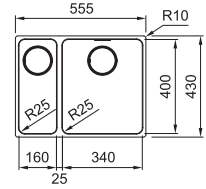

MYTHOS

10
YEARS
GARANTIE

Fonctionnalités, voir p. 40 - 43

01 **02** **03** **04**

Ces modèles sont disponible uniquement en version à sous-encaster.

Armoire **600 mm**
Mesure extérieure **555 x 430 mm**
Bassins **340 x 400 x 200 mm**
160 x 400 x 150 mm
Position trop-plein **grand bassin**

Vidage manuel

MYX1603416LM1
FUN 122.0717.428
A sous-encaster
Lisse / Grand bassin à gauche
€ 1.022,24 hors TVA*
€ 1.236,91 TVA incl.*

MYX1603416RM1
FUN 122.0717.427
A sous-encaster
Lisse / Grand bassin à droite
€ 1.022,24 hors TVA*
€ 1.236,91 TVA incl.*

* Le prix de vente comprend un système d'évacuation à bouton poussoir pour 1 bassin

Vidage automatique

MYX1603416L1
FUN 122.0606.993
A sous-encaster
Lisse / Grand bassin à gauche
€ 1.077,24 hors TVA*
€ 1.303,46 TVA incl.*

MYX1603416R1
FUN 122.0606.987
A sous-encaster
Lisse / Grand bassin à droite
€ 1.077,24 hors TVA*
€ 1.303,46 TVA incl.*

* Le prix de vente comprend un système d'évacuation à bouton poussoir pour 1 bassin

MYTHOS

10
YEARS
GARANTIE

Fonctionnalités, voir p. 40 - 43

01 **02** **03** **04**

Ces modèles sont disponible uniquement en version à sous-encaster.

Armoire **800 mm**
Mesure extérieure **725 x 440 mm**
Bassins **500 x 400 x 200 mm**
160 x 400 x 150 mm
Position trop-plein **grand bassin**

Vidage manuel

MYX1605016LM1
FUN 122.0717.430
A sous-encaster
Lisse / Grand bassin à gauche
€ 1.048,04 hors TVA*
€ 1.268,13 TVA incl.*

MYX1605016RM1
FUN 122.0717.429
A sous-encaster
Lisse / Grand bassin à droite
€ 1.048,04 hors TVA*
€ 1.268,13 TVA incl.*

* Le prix de vente comprend un système d'évacuation à bouton poussoir pour 1 bassin

Vidage automatique

MYX1605016L1
FUN 122.0607.029
A sous-encaster
Lisse / Grand bassin à gauche
€ 1.103,04 hors TVA*
€ 1.334,68 TVA incl.*

MYX1605016R1
FUN 122.0606.997
A sous-encaster
Lisse / Grand bassin à droite
€ 1.103,04 hors TVA*
€ 1.334,68 TVA incl.*