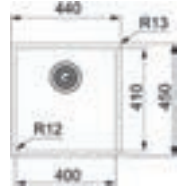

MYTHOS

10
YEARS
GARANTIE

Armoire SlimTop **450 mm**
A sous-encastrer **500 mm**
Mesure extérieure **440 x 450 mm**
Bassin **400 x 410 x 200 mm**
Position trop-plein **bassin**
Découpe SlimTop **410 x 420 mm**
(R 0-10 mm)

Fonctionnalités, voir p. 40 - 43

Vidage manuel

A affleurer/SlimTop/A sous-encastrer
€ 1.580,00 hors TVA*

€ 1.911,80 TVA incl.*

* Le prix de vente comprend un système d'évacuation (grille de fond incl.)

Vidage automatique

A affleurer/SlimTop/A sous-encastrer
€ 1.680,00 hors TVA*

€ 2.032,80 TVA incl.*

* Le prix de vente comprend un système d'évacuation à bouton poussoir (grille de fond incl.)

Vidage manuel

Anthracite
BXM210/110400AN1
FUN 127.0674.537

Or
BXM210/110400GD1
FUN 127.0674.582

Cuivre
BXM210/110400CP1
FUN 127.0674.583

Vidage automatique

Anthracite
BXM210/110400ANA1
FUN 127.0650.362

Or
BXM210/110400GDA1
FUN 127.0662.648

Cuivre
BXM210/110400CPA1
FUN 127.0662.649

MYTHOS

10
YEARS
GARANTIE

Armoire SlimTop **550 mm**
A sous-encastrer **600 mm**
Mesure extérieure **540 x 450 mm**
Bassin **500 x 410 x 200 mm**
Position trop-plein **bassin**
Découpe SlimTop **510 x 420 mm**
(R 0-10 mm)

Fonctionnalités, voir p. 40 - 43

Vidage manuel

A affleurer/SlimTop/A sous-encastrer
€ 1.700,00 hors TVA*

€ 2.057,00 TVA incl.*

* Le prix de vente comprend un système d'évacuation (grille de fond incl.)

Vidage automatique

A affleurer/SlimTop/A sous-encastrer

€ 1.800,00 hors TVA*

€ 2.178,00 TVA incl.*

* Le prix de vente comprend un système d'évacuation à bouton poussoir (grille de fond incl.)

Vidage manuel

Anthracite
BXM210/110500AN1
FUN 127.0672.129

Or
BXM210/110500GD1
FUN 127.0674.362

Cuivre
BXM210/110500CP1
FUN 127.0674.363

Vidage automatique

Anthracite
BXM210/110500ANA1
FUN 127.0650.363

Or
BXM210/110500GDA1
FUN 127.0662.540

Cuivre
BXM210/110500CPA1
FUN 127.0662.642

MYTHOS