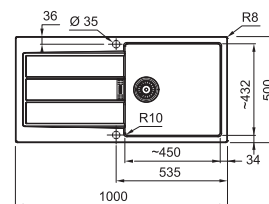

SMART

5
YEARS
GARANTIE

Fonctionnalités, voir p. 40 - 43

ECO

01 02

A encastrer

Réversible

€ 214,87 hors TVA*

€ 259,99 TVA incl.*

* Le prix de vente comprend un système d'évacuation

Armoire 500 mm

Mesure extérieure 780 x 500 mm

Bassin 350 x 432 x 200 mm

Position trop-plein égouttoir

Découpe 764 x 484 mm (R 7,5 mm)

Noir
S2D61178ZW1
FUN 143.0717.380

Blanc
S2D61178PW1
FUN 143.0717.391

SMART

5
YEARS
GARANTIE

Fonctionnalités, voir p. 40 - 43

ECO

01 02

A encastrer

Réversible

€ 246,87 hors TVA*

€ 298,71 TVA incl.*

* Le prix de vente comprend un système d'évacuation

Armoire 600 mm

Mesure extérieure 1000 x 500 mm

Bassin 450 x 432 x 200 mm

Position trop-plein égouttoir

Découpe 984 x 484 mm (R 7,5 mm)

Noir
S2D611ZW1
FUN 143.0638.445

Blanc
S2D611PW1
FUN 143.0717.392

SMART

5
YEARS
GARANTIE

Fonctionnalités, voir p. 40 - 43

ECO

01 02

A encastrer

Réversible

€ 308,89 hors TVA*

€ 373,76 TVA incl.*

* Le prix de vente comprend un système d'évacuation

Armoire 600 mm

Mesure extérieure 1000 x 500 mm

Bassins 350 x 432 x 200 mm

150 x 350 x 150 mm

Position trop-plein égouttoir

Découpe 984 x 484 mm (R 7,5 mm)

Noir
S2D651ZW1
FUN 143.0635.528

Blanc
S2D651PW1
FUN 143.0717.393

SMART

5
YEARS
GARANTIE

Fonctionnalités, voir p. 40 - 43

ECO

01 02

A encastrer

Réversible

€ 346,58 hors TVA*

€ 419,37 TVA incl.*

* Le prix de vente comprend un système d'évacuation

Armoire 800 mm

Mesure extérieure 1160 x 500 mm

Bassins 360 x 432 x 200 mm

341 x 350 x 200 mm

Position trop-plein égouttoir

Découpe 1144 x 484 mm (R 7,5 mm)

Noir
S2D621ZW1
FUN 143.0635.529

Blanc
S2D621PW1
FUN 143.0717.394