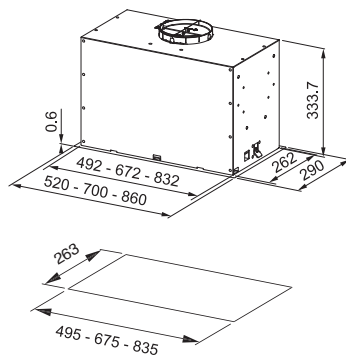

- **Hotte intégré**
  520 mm / 700 mm / 860 mm
- Extérieur inox
- Panneau inférieur en inox
- 3 vitesses, intensive et arrêt programmé
- Commande électronique avec touches sensibles
- Témoin de saturation du filtre
- Filtre métallique lavable
- Diamètre de sortie Ø 150 mm
  (l'utilisation de réductions diminue la capacité de la hotte)
- Commande à distance inclus

Puissance d'aspiration selon DIN IEC 61591

Min. 290 m³/h
Max. 610 m³/h
Int. 720 m³/h

Niveau sonore selon DIN EN 60704-3

Min. 47 dB(A)
Max. 64 dB(A)

Pression max. 590 Pa

Puissance du moteur max. 240 W
Eclairage LED, Variateur 2 x 3 W