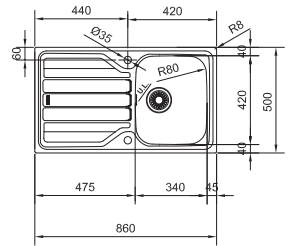

Smart Glenda
Bec orientable
Chrome
301047
FUN 115.0706.985
€ 280,00 (hors TVA)
€ 338,80 (TVA incl.)

10 YEARS
GARANTIE

Armoire **450 mm**
Mesure extérieure **860 x 500 mm**
Bassin **340 x 420 x 160 mm**
Position trop-plein **bassin**
Découpe **840 x 480 mm (R 10 mm)**