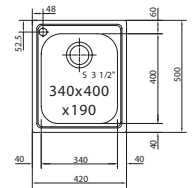

Fonctionnalités, voir p. 40 - 43

02

SMART

10
YEARS
GARANTIE