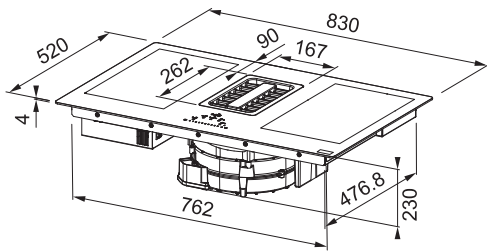

MARIS

5
YEARS
GARANTIE

BRU-
SH-
LESS

Verre noir
>83< FMA839HI / FUN 340.0595.364
€ 2.203,04 hors TVA / € 2.666,67 TVA incl.

Prix de vente indicatifs, TVA 21%
et taxe récupel de € 1 incluse

- Hotte plan de travail 900 mm
- Panneau inférieur en verre
- A encastrer ou à affleurer
- 8 vitesses, intensive et arrêt programmé
- Moteur résistant à l'eau
- Commande électronique avec touch slider
- Témoin de saturation du filtre
- Interaction entre table de cuisson et aspiration
- Filtrés métalliques lavables + collecteur d'eau
- Sortie 227 x 94 mm
- Table de cuisson à induction -
  4 zones 210 x 190 mm
- 2 combizones 420 x 190 mm
- Minuterie
- Sécurité enfants

Puissance d'aspiration selon DIN IEC 61591

Min. 245 m³/u

Max. 550 m³/u

Int. 700 m³/u

Puissance table de cuisson

Vitesses 2,1 kW

Booster 3,0 kW

Puissance max. 7,4 kW

Niveau sonore selon DIN EN 60704-3

Min. 51 dB(A)

Max. 65 dB(A)

Découpe à encastrer :
802 x 492 mm

Découpe à affleurer :
802 x 492 mm + 5 mm fraisage
832 x 522 mm (R 11 mm)