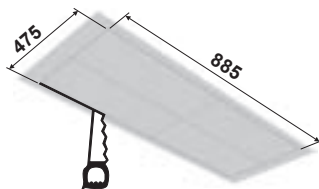

Hauteur d'encastrement: 230 mm

- Groupe intégré 900 mm
- Extérieur inox
- Panneau inférieur en verre
- Aspiration périphérique
- 3 vitesses, 2 x intensive et arrêt programmé
- Commande électronique
- Aspiration à intervalles
- Témoin de saturation du filtre
- Filtre métallique lavable
- Diamètre de sortie 220 x 90 mm (l'utilisation de réductions diminue la capacité de la hotte)
- Connection de sortie 500 mm + pièce de transition vers Ø 150 mm inclus

Puissance d'aspiration selon DIN IEC 61591

Min. 200 m³/h

Max. 400 m³/h

Int. 720 m³/h

Niveau sonore selon DIN EN 60704-3

Min. 43 dB(A)

Max. 59 dB(A)

Pression max. 520 Pa

Puissance du moteur max. 85 W

Eclairage LED, Variateur 2 x 3 W

Pour un fonctionnement optimal, il est recommandé de la placer à max. 1500 mm au-dessus de la taque de cuisson.

5
YEARS
GARANTIE

NEW

Accessoires

Commande
à distance **inclus**
305622
FUN 112.0676.783
€ 64,37 (hors TVA)
€ 78,03 (TVA incl.)

Filtre à charbon régénérable
(3 pièce requises)
Par pièce
305347
FUN 112.0339.360
€ 183,88 (hors TVA)*
€ 222,50 (TVA incl.)*