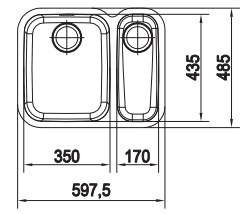

Ariane

L'amélioration signée Franke

Véritable indispensable, le kit d'accessoires multifonction All-in joue sur l'espace et le confort. Plus d'infos en page. 290.

Sets d'évacuation

Set d'évacuation pour 1 bassin
330112
FUN 112.0071.973
€ 20,44 (hors TVA)
€ 24,73 (TVA incl.)

Set d'évacuation pour 2 bassins
330113
FUN 112.0071.974
€ 29,96 (hors TVA)
€ 36,25 (TVA incl.)

SMART

10
YEARS
GARANTIE

Armoire **600 mm**
Mesure extérieure **597,5 x 485 mm**
Bassins **350 x 435 x 180 mm**
170 x 320 x 130 mm
Position trop-plein **grand bassin**

Fonctionnalités, voir p. 40 - 43

01

ARX160L1 / FUN 122.0073.294
A sous-encastrer
Lisse / Grand bassin à gauche
€ 693,27 hors TVA*
€ 838,86 TVA incl.*

* Le prix de vente comprend un système d'évacuation

ARX160R1 / FUN 122.0073.295
A sous-encastrer
Lisse / Grand bassin à droite
€ 693,27 hors TVA*
€ 838,86 TVA incl.*

* Le prix de vente comprend un système d'évacuation

SMART

10
YEARS
GARANTIE

Armoire **600 mm**
Mesure extérieure **597,5 x 485 mm**
Bassins **350 x 435 x 180 mm**
170 x 435 x 130 mm
Position trop-plein **grand bassin**

Fonctionnalités, voir p. 40 - 43

01

ARX160DL1 / FUN 122.0073.292
A sous-encastrer
Lisse / Grand bassin à gauche
€ 888,04 hors TVA*
€ 1.074,53 TVA incl.*

* Le prix de vente comprend un système d'évacuation

ARX160DR1 / FUN 122.0073.293
A sous-encastrer
Lisse / Grand bassin à droite
€ 888,04 hors TVA*
€ 1.074,53 TVA incl.*

* Le prix de vente comprend un système d'évacuation

SMART

10
YEARS
GARANTIE

Armoire **500 mm**
Mesure extérieure **465 x 465 mm**
Bassin **435 x 435 x 180 mm**
Position trop-plein **bassin**

Fonctionnalités, voir p. 40 - 43

01

ARX1104351 / FUN 122.0205.235
A sous-encastrer
Lisse
€ 388,17 hors TVA*
€ 469,69 TVA incl.*

* Le prix de vente comprend une soupape et un trop-plein (set d'évacuation à commander séparément)