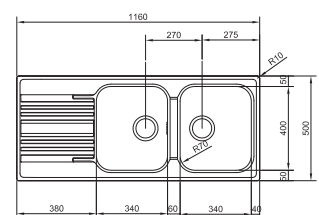

Fonctionnalités, voir p. 40 - 43

02