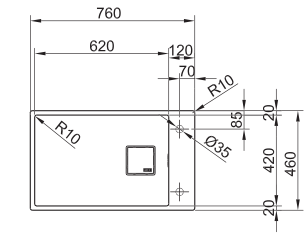

MYTHOS

5 YEARS GARANTIE

Fonctionnalités, voir p. 40 - 43

01 02 03

A sous-encaster

€ 742,66 hors TVA*

€ 898,62 TVA incl.*

* Le prix de vente comprend un système d'évacuation à bouton poussoir

Armoire 800 mm

Mesure extérieure 760 x 460 mm

Bassins 460 x 420 x 200 mm

215 x 420 x 130 mm

Position trop-plein grand bassin

Noir mat
KNG120MB1
FUN 125.0635.480

Onyx
KNG120OX1
FUN 125.0535.887

Gris ardoise
KNG120LG1
FUN 125.0714.234

Gris pierre
KNG120SG1
FUN 125.0535.891

Café crème
KNG120KR1
FUN 125.0638.677

Blanc métallisé
KNG120MW1
FUN 125.0535.889

MYTHOS

5 YEARS GARANTIE

Fonctionnalités, voir p. 40 - 43

01 02 03

A sous-encaster

€ 836,90 hors TVA*

€ 1.012,65 TVA incl.*

* Le prix de vente comprend un système d'évacuation à bouton poussoir

Armoire 800 mm

Mesure extérieure 760 x 460 mm

Bassin 620 x 420 x 200 mm

Position trop-plein bassin

Cuve XL, idéale pour les grands plats,
lèche frites & grilles de four

Noir mat
KNG110620MB1
FUN 125.0635.479

Onyx
KNG110620OX1
FUN 125.0535.862

Gris ardoise
KNG110620LG1
FUN 125.0714.232

Gris pierre
KNG110620SG1
FUN 125.0535.884

Café crème
KNG110620KR1
FUN 125.0638.378

Blanc métallisé
KNG110620MW1
FUN 125.0535.883

MYTHOS

5 YEARS GARANTIE

Fonctionnalités, voir p. 40 - 43

01 02 03

A sous-encaster

€ 712,92 hors TVA*

€ 862,63 TVA incl.*

* Le prix de vente comprend une soupape et un trop-plein à bouton poussoir
(set d'évacuation à commander séparément)

Armoire 600 mm

Mesure extérieure 560 x 460 mm

Bassin 520 x 420 x 200 mm

Position trop-plein bassin

Cuve XL, idéale pour les grands plats,
lèche frites & grilles de four

Noir mat
KNG110520MB1
FUN 125.0635.478

Onyx
KNG110520OX1
FUN 125.0535.599

Gris ardoise
KNG110520LG1
FUN 125.0714.231

Gris pierre
KNG110520SG1
FUN 125.0535.612

Café crème
KNG110520KR1
FUN 125.0638.375