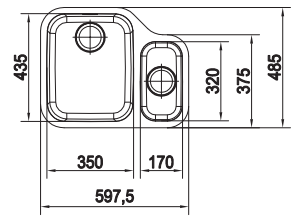

Ariane

L'amélioration signée Franke

Véritable indispensable, le kit d'accessoires multifonction All-in joue sur l'espace et le confort. Plus d'infos en page. 290.

Sets d'évacuation

Set d'évacuation pour 1 bassin
330112
FUN 112.0071.973
€ 20,44 (hors TVA)
€ 24,73 (TVA incl.)

Set d'évacuation pour 2 bassins
330113
FUN 112.0071.974
€ 29,96 (hors TVA)
€ 36,25 (TVA incl.)

SMART

10
YEARS
GARANTIE

Armoire **600 mm**
Mesure extérieure **597,5 x 485 mm**
Bassins **350 x 435 x 180 mm**
170 x 320 x 130 mm
Position trop-plein **grand bassin**

Fonctionnalités, voir p. 40 - 43

01

ARX160L1 / FUN 122.0073.294
A sous-encastrer
Lisse / Grand bassin à gauche
€ 693,27 hors TVA*
€ 838,86 TVA incl.*

* Le prix de vente comprend un système d'évacuation

ARX160R1 / FUN 122.0073.295
A sous-encastrer
Lisse / Grand bassin à droite
€ 693,27 hors TVA*
€ 838,86 TVA incl.*

* Le prix de vente comprend un système d'évacuation

SMART

10
YEARS
GARANTIE

Armoire **600 mm**
Mesure extérieure **597,5 x 485 mm**
Bassins **350 x 435 x 180 mm**
170 x 435 x 130 mm
Position trop-plein **grand bassin**

Fonctionnalités, voir p. 40 - 43

01

ARX160DL1 / FUN 122.0073.292
A sous-encastrer
Lisse / Grand bassin à gauche
€ 888,04 hors TVA*
€ 1.074,53 TVA incl.*

* Le prix de vente comprend un système d'évacuation

ARX160DR1 / FUN 122.0073.293
A sous-encastrer
Lisse / Grand bassin à droite
€ 888,04 hors TVA*
€ 1.074,53 TVA incl.*

* Le prix de vente comprend un système d'évacuation

SMART

10
YEARS
GARANTIE

Armoire **500 mm**
Mesure extérieure **465 x 465 mm**
Bassin **435 x 435 x 180 mm**
Position trop-plein **bassin**

Fonctionnalités, voir p. 40 - 43

01

ARX1104351 / FUN 122.0205.235
A sous-encastrer
Lisse
€ 388,17 hors TVA*
€ 469,69 TVA incl.*

* Le prix de vente comprend une soupape et un trop-plein (set d'évacuation à commander séparément)