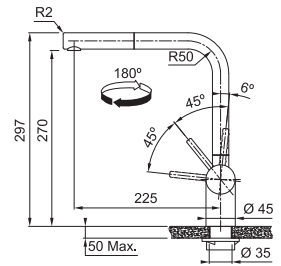

Mitigeur à bec extractible Haute pression Rotation 180°

- Flexibles de raccordement (450 mm)
- Perforation Ø 35 mm
- Commande principale à droite
- Muni d'un clapet anti-retour selon EN 1717
- Livré avec renforcement pour montage sur éviers en inox
- Tuyau de la douchette flexible enveloppé d'une gaine synthétique
- Bec inox
- Régulateur de jet laminaire