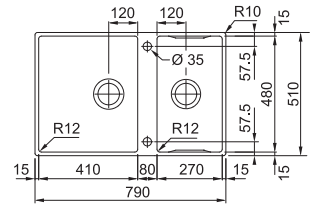

BWX12041271 / FUN 122.0607.058

A sous-encastrer
Lisse/Réversible
€ 1.709,39 hors TVA*
€ 2.068,37 TVA incl.*

* Le prix de vente comprend un système d'évacuation à bouton poussoir pour 1 bassin