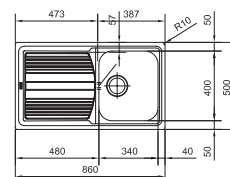

Logica-line

Les accessoires qui vous simplifient la vie

01
Panier égouttoir (inox)
158 x 300 x 80 mm
300409
FUN 112.0040.691
€ 81,73 (hors TVA)
€ 98,89 (TVA incl.)

02
Planche à découper (bois)
280 x 532 mm
300617
FUN 112.0595.334
€ 51,11 (hors TVA)
€ 61,84 (TVA incl.)

L'amélioration signée Franke

03
Véritable indispensable, le kit d'accessoires multifonction All-in joue sur l'espace et le confort. Plus d'infos en page 290

Un duo de choc avec

Gamme mitigeurs Franke à partir de p. 152

Lina
Bec extractible
Chrome
301940
FUN 115.0693.229
€ 270,56 (hors TVA)
€ 327,38 (TVA incl.)

SMART

10
YEARS
GARANTIE

Armoire **450 mm**
Mesure extérieure **860 x 500 mm**
Bassin **340 x 400 x 180 mm**
Position trop-plein **bassin**
Découpe **840 x 480 mm (R 10 mm)**

LLX6111 / **FUN 101.0166.738**

A encastrer
Lisse / Réversible
€ 318,72 hors TVA*
€ 385,66 TVA incl.*

* Le prix de vente comprend un système d'évacuation

Fonctionnalités, voir p. 40 - 43

02 **03**

SMART

10
YEARS
GARANTIE

Armoire **600 mm**
Mesure extérieure **1000 x 500 mm**
Bassins **340 x 400 x 180 mm**
165 x 306 x 130 mm
Position trop-plein **grand bassin**
Découpe **980 x 480 mm (R 10 mm)**

LLX6511 / **FUN 101.0166.740**

A encastrer
Lisse / Réversible
€ 401,80 hors TVA*
€ 486,18 TVA incl.*

* Le prix de vente comprend un système d'évacuation

Fonctionnalités, voir p. 40 - 43

01 **02** **03**

SMART

10
YEARS
GARANTIE

Armoire **800 mm**
Mesure extérieure **1160 x 500 mm**
Bassins **2 x 340 x 400 x 180 mm**
Position trop-plein **grand bassin à l'intérieur**
Découpe **1140 x 480 mm (R 10 mm)**

LLX6211 / **FUN 101.0166.739**

A encastrer
Lisse / Réversible
€ 442,66 hors TVA*
€ 535,62 TVA incl.*

* Le prix de vente comprend un système d'évacuation

Fonctionnalités, voir p. 40 - 43

02 **03**