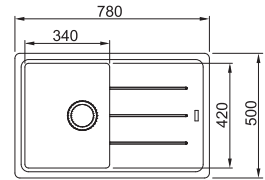

MARIS

5
YEARS
GARANTIE

Armoire **450 mm**
Mesure extérieur **780 x 500 mm**
Bassin **340 x 420 x 200 mm**
Position trop-plein **bassin**
Découpe **760 x 480 mm (R 10 mm)**

Fonctionnalités, voir p. 40 - 43