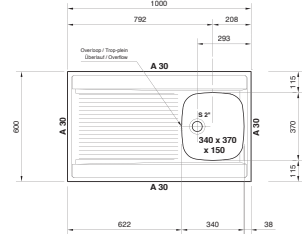

10
YEARS
GARANTIE

Fonctionnalités, voir p. 40 - 43

Armoire **450 mm**
Mesure extérieure
1000 x 600 x 30 mm
Bassin **340 x 370 x 150 mm**
Position trop-plein **bassin**

MAN711
FUN 103.0166.821
A poser
Lisse / Réversible
€ 220,66 hors TVA*
€ 266,99 TVA incl.*

* Le prix de vente comprend un système d'évacuation

10
YEARS
GARANTIE

Fonctionnalités, voir p. 40 - 43

Armoire **800 mm**
Mesure extérieure
1200 x 600 x 30 mm
Bassins **2 x 340 x 370 x 140 mm**
Position trop-plein
grand bassin à l'extérieur

MAN7211
FUN 103.0395.898
A poser
Lisse / Réversible
€ 276,50 hors TVA*
€ 334,56 TVA incl.*

* Le prix de vente comprend un système d'évacuation