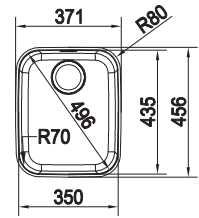

10
YEARS
GARANTIE

Fonctionnalités, voir p. 40 - 43

01

Armoire **400 mm**
Mesure extérieure **371 x 456 mm**
Bassin **350 x 435 x 180 mm**
Position trop-plein **bassin**

ARX1103501 / FUN 122.0250.016

A sous-encastrer

Lisse

€ 345,96 hors TVA*

€ **418,61 TVA incl.***

* Le prix de vente comprend une soupape et un trop-plein (set d'évacuation à commander séparément)