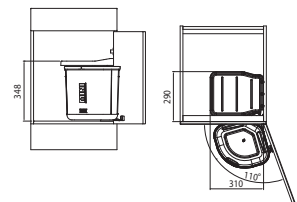

SP401 / FUN 121.0307.563
€ 117,96 hors TVA
€ 142,73 TVA incl.

SMART

1 seul récipient
Armoire 400 mm

- Récipient 17,5 l
- Double poignée (pour accrocher le sac poubelle)
- Système de couvercle avec espace de rangement pour ustensiles de lavage
- Montage sur la paroi