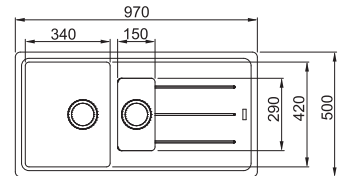

Gris pierre
BFG611SG1
FUN 114.0610.886

Café crème
BFG611KR1
FUN 114.0279.431

Blanc métallisé
BFG611MW1
FUN 114.0279.449

Eviers

MARIS

5
YEARS
GARANTIE

Armoire **600 mm**
Mesure extérieur **970 x 500 mm**
Bassins **340 x 420 x 200 mm**
150 x 290 x 100 mm
Position trop-plein **grand bassin**
Découpe **950 x 480 mm (R 10 mm)**