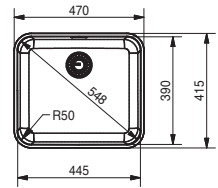

SMART

10
YEARS
GARANTIE

Fonctionnalités, voir p. 40 - 43

05

Armoire **550 mm**
Mesure extérieure **524 x 374 mm**
Bassin **500 x 350 x 180 mm**
Position trop-plein **bassin**

LAX1105001 / FUN 122.0250.400

A sous-encastrer

Lisse

€ 471,27 hors TVA*

€ **570,24 TVA incl.***

* Le prix de vente comprend une soupape et un trop-plein (set d'évacuation à commander séparément)

SMART

10
YEARS
GARANTIE

Fonctionnalités, voir p. 40 - 43

01 02 04 05

Armoire **600 mm**
Mesure extérieure **470 x 415 mm**
Bassin **445 x 390 x 175 mm**
Position trop-plein **bassin**

LAX1104501 / FUN 122.0250.402

A sous-encastrer

Lisse

€ 457,64 hors TVA*

€ **553,74 TVA incl.***

* Le prix de vente comprend une soupape et un trop-plein (set d'évacuation à commander séparément)

SMART

10
YEARS
GARANTIE

Fonctionnalités, voir p. 40 - 43

01 02 04 05

Armoire **450 mm**
Mesure extérieure **384 x 414 mm**
Bassin **360 x 390 x 175 mm**
Position trop-plein **bassin**

LAX1103601 / FUN 122.0250.403

A sous-encastrer

Lisse

€ 442,66 hors TVA*

€ **535,62 TVA incl.***

* Le prix de vente comprend une soupape et un trop-plein (set d'évacuation à commander séparément)

SMART

10
YEARS
GARANTIE

Fonctionnalités, voir p. 40 - 43

01 02 04 05

Armoire **200 mm**
Mesure extérieure **184 x 414 mm**
Bassin **160 x 390 x 120 mm**
Position trop-plein **bassin**

LAX110160D1 / FUN 112.0250.404

A sous-encastrer

Lisse

€ 415,42 hors TVA*

€ **502,66 TVA incl.***

* Le prix de vente comprend une soupape et un trop-plein (set d'évacuation à commander séparément)