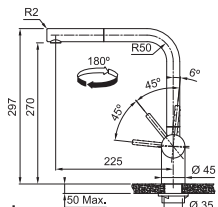

5
YEARS
GARANTIE

Fonctionnalités, voir p. 156 - 157

Inox
301876 / FUN 115.0521.439
€ 438,81 hors TVA / € 530,96 TVA incl.

Mitigeur à bec extractible
Haute pression
Rotation 180°

- Flexibles de raccordement (450 mm)
- Perforation Ø 35 mm
- Commande principale à droite
- Livré avec renforcement pour montage sur éviers en inox
- Tuyau de la douchette flexible enveloppé d'une gaine synthétique
- Bec inox