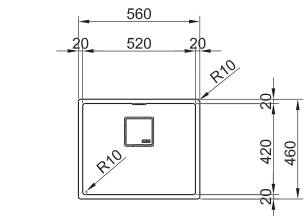

Armoire 600 mm

Mesure extérieure 560 x 460 mm

Bassin 520 x 420 x 200 mm

Position trop-plein bassin

Cuve XL, idéale pour les grands plats,
lèche frites & grilles de four

Noir mat
KNG110520MB1
FUN 125.0635.478