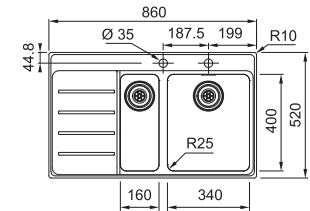

Armoire 600 mm
Mesure extérieure 860 x 520 mm
Bassins 340 x 400 x 200 mm
160 x 400 x 150 mm
Position trop-plein grand bassin
Découpe SlimTop
846 x 506 mm (R 10 - 20 mm)