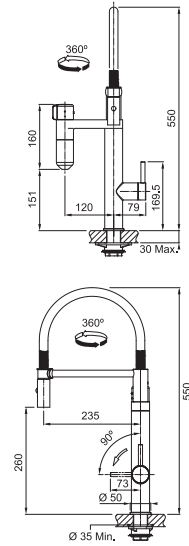

MYTHOS

5
YEARS
GARANTIE

Mitigeur à bec mobile
Mitigeur de filtrage à bec orientable
Débit **3,5l/min.**
Rotation **360°**

- Flexibles de raccordement (450 mm)
- Perforation Ø 35 mm
- Commande principale à droite
- Muni d'un clapet anti-retour selon EN 1717
- Livré avec renforcement pour montage sur éviers en inox
- Tuyau de la douchette flexible enveloppé d'une gaine synthétique
- Bec inox
- Fourni avec 1 filtre High Performance et 1 filtre High Flow

N'oubliez pas le renfort de mitigeur (p. 300)

Chrome/Gun metal
302244 / FUN 120.0621.230
€ 880,62 hors TVA / € 1.065,55 TVA incl.

Inox-look/Noir industriel
302245 / FUN 120.0621.313
€ 969,32 hors TVA / € 1.172,87 TVA incl.

Mitigeurs

MYTHOS

5
YEARS
GARANTIE

Mitigeur à bec orientable
Mitigeur de filtrage à bec orientable
Débit **3,5l/min.**
Rotation **360°**

- Flexibles de raccordement (450 mm)
- Perforation Ø 35 mm
- Commande principale à droite
- Livré avec renforcement pour montage sur éviers en inox
- Fourni avec 1 filtre High Performance et 1 filtre High Flow

N'oubliez pas le renfort de mitigeur (p. 300)

Chrome/Gun metal
302242 / FUN 120.0621.229
€ 598,05 hors TVA / € 723,64 TVA incl.

Inox-look/Noir industriel
302243 / FUN 120.0621.312
€ 715,90 hors TVA / € 866,24 TVA incl.