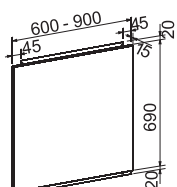

Crédence >600 mm<
305344
FUN 112.0056.037
€ 70,82 (hors TVA)
€ 85,69 (TVA incl.)

Crédence >900 mm<
305345
FUN 112.0056.038
€ 95,34 (hors TVA)
€ 115,36 (TVA incl.)