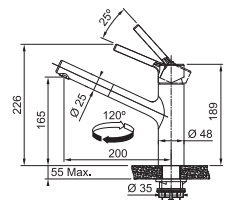

N'oubliez pas le renfort de mitigeur (p. 300)

MYTHOS