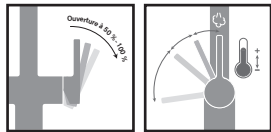

5
YEARS
GARANTIE

Fonctionnalités, voir p. 156 - 157

Fonctionnalités, voir p. 153

- **Chrome**
  301001 / FUN 115.0653.379
  € 523,02 hors TVA / € 632,86 TVA incl.
- **Chrome/Onyx**
  301003 / FUN 115.0653.384
  € 660,96 hors TVA / € 799,76 TVA incl.
- **Chrome/Gris pierre**
  301004 / FUN 115.0653.385
  € 660,96 hors TVA / € 799,76 TVA incl.
- **Chrome/Café crème**
  301005 / FUN 115.0653.388
  € 660,96 hors TVA / € 799,76 TVA incl.

Mitigeur à bec extractible avec douchette Haute pression Rotation 180°

- Flexibles de raccordement (450 mm)
- Perforation Ø 35 mm
- Commande principale à droite
- Muni d'un clapet anti-retour selon EN 1717
- Livré avec renforcement pour montage sur éviers en inox
- Tuyau de la douchette flexible enveloppé d'une gaine synthétique
- Bec inox
- Régulateur de jet laminaire
- Levier d'économie d'eau (p. 157)
- Levier d'économie d'énergie (p. 157)