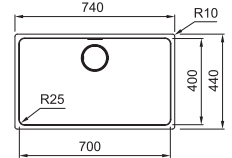

MYTHOS

10 YEARS GARANTIE

Armoire 800 mm
Bassin 700 x 400 x 200 mm
Position trop-plein bassin
Découpe SlimTop 706 x 406 mm (R 28 mm)

Vidage manuel

MYX210700M1
FUN 127.0717.436
A affleurer/SlimTop
Lisse
Mesure extérieure 712 x 412 mm
€ 777,12 hors TVA*
€ 940,32 TVA incl.*

Vidage automatique

MYX2107001 / FUN
127.0607.055
A affleurer/SlimTop
Lisse
Mesure extérieure 712 x 412 mm
€ 832,12 hors TVA*
€ 1.006,86 TVA incl.*

Fonctionnalités, voir p. 40 - 43

01 02 03 04

MYX110700M1
FUN 122.0717.426
A sous-encastrer
Lisse
Mesure extérieure 740 x 440 mm
€ 609,41 hors TVA*
€ 737,39 TVA incl.*

MYX1107001 / FUN
122.0606.984
A sous-encastrer
Lisse
Mesure extérieure 740 x 440 mm
€ 664,41 hors TVA*
€ 803,94 TVA incl.*

* Le prix de vente comprend un système d'évacuation à bouton poussoir

* Le prix de vente comprend un système d'évacuation à bouton poussoir

MYTHOS

10 YEARS GARANTIE

Armoire 800 mm
Bassin 550 x 400 x 200 mm
Position trop-plein bassin
Découpe SlimTop 556 x 406 mm (R 28 mm)

Vidage manuel

MYX210550M1
FUN 127.0717.435
A affleurer/SlimTop
Lisse
Mesure extérieure 562 x 412 mm
€ 712,62 hors TVA*
€ 862,27 TVA incl.*

Vidage automatique

MYX2105501
FUN 127.0607.054
A affleurer/SlimTop
Lisse
Mesure extérieure 562 x 412 mm
€ 767,62 hors TVA*
€ 928,82 TVA incl.*

Fonctionnalités, voir p. 40 - 43

01 02 03 04

MYX110550M1
FUN 122.0717.425
A sous-encastrer
Lisse
Mesure extérieure 590 x 440 mm
€ 544,90 hors TVA*
€ 659,33 TVA incl.*

MYX1105501
FUN 122.0606.981
A sous-encastrer
Lisse
Mesure extérieure 590 x 440 mm
€ 599,90 hors TVA*
€ 725,88 TVA incl.*

* Le prix de vente comprend un système d'évacuation à bouton poussoir (set d'évacuation à commander séparément)

* Le prix de vente comprend un système d'évacuation à bouton poussoir (set d'évacuation à commander séparément)

MYTHOS

10 YEARS GARANTIE