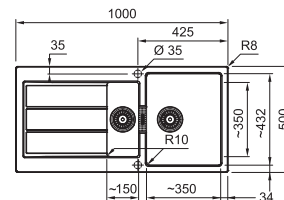

SMART

5
YEARS
GARANTIE

Fonctionnalités, voir p. 40 - 43

ECO

01 02

A encastrer

Réversible

€ 214,87 hors TVA*

€ 259,99 TVA incl.*

* Le prix de vente comprend un système d'évacuation

Armoire 500 mm

Mesure extérieure 780 x 500 mm

Bassin 350 x 432 x 200 mm

Position trop-plein égouttoir

Découpe 764 x 484 mm (R 7,5 mm)

Noir
S2D61178ZW1
FUN 143.0717.380

Blanc
S2D61178PW1
FUN 143.0717.391

SMART

5
YEARS
GARANTIE

Fonctionnalités, voir p. 40 - 43

ECO

01 02

A encastrer

Réversible

€ 246,87 hors TVA*

€ 298,71 TVA incl.*

* Le prix de vente comprend un système d'évacuation

Armoire 600 mm

Mesure extérieure 1000 x 500 mm

Bassin 450 x 432 x 200 mm

Position trop-plein égouttoir

Découpe 984 x 484 mm (R 7,5 mm)

Noir
S2D611ZW1
FUN 143.0638.445

Blanc
S2D611PW1
FUN 143.0717.392

SMART

5
YEARS
GARANTIE

Fonctionnalités, voir p. 40 - 43

ECO

01 02

A encastrer

Réversible

€ 308,89 hors TVA*

€ 373,76 TVA incl.*

* Le prix de vente comprend un système d'évacuation

Armoire 600 mm

Mesure extérieure 1000 x 500 mm

Bassins 350 x 432 x 200 mm

150 x 350 x 150 mm

Position trop-plein égouttoir

Découpe 984 x 484 mm (R 7,5 mm)

Noir
S2D651ZW1
FUN 143.0635.528

Blanc
S2D651PW1
FUN 143.0717.393

SMART

5
YEARS
GARANTIE

Fonctionnalités, voir p. 40 - 43

ECO

01 02

A encastrer

Réversible

€ 346,58 hors TVA*

€ 419,37 TVA incl.*

* Le prix de vente comprend un système d'évacuation

Armoire 800 mm

Mesure extérieure 1160 x 500 mm

Bassins 360 x 432 x 200 mm

341 x 350 x 200 mm

Position trop-plein égouttoir

Découpe 1144 x 484 mm (R 7,5 mm)

Noir
S2D621ZW1
FUN 143.0635.529

Blanc
S2D621PW1
FUN 143.0717.394