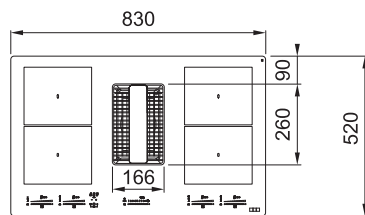

- **Hotte plan de travail 830 mm**
- Panneau inférieur en verre
- A encastrer ou à affleurer
- 8 vitesses, 2 x intensive
- Moteur résistant à l'eau
- Commande électronique avec touch slider
- Témoin de saturation du filtre
- Filtrés métalliques lavables + collecteur d'eau
- Sortie 227 x 94 mm
- Table de cuisson à induction -
  4 zones 220 x 184 mm
- 2 combizones 380 x 220 mm
- Minuterie
- Sécurité enfants
- Préréglages: décongélation (42°C) -
  réchauffer (74°C) - bouillir (92°C)

Puissance d'aspiration selon DIN IEC 61591

Min. **230 m³/u**

Max. **470 m³/u**

Int. **620 m³/u**

Puissance table de cuisson

Vitesses **2,1 kW**

Booster **3,7 kW**

Puissance max. **7,4 kW**

Niveau sonore selon DIN EN 60704-3

Min. **51 dB(A)**

Max. **67 dB(A)**

Découpe à encastrer :

770 x 490 mm

Découpe à affleurer :

770x 402 mm + 5 mm fraissage

832 x 522 mm (R 11 mm)