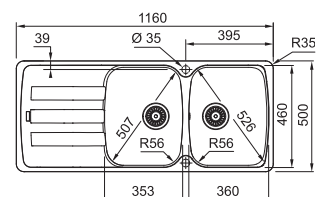

Fonctionnalités, voir p. 40 - 43

01 02

AZG 621 - A encastrer Réversible
€ 514,76 hors TVA*
€ 622,86 TVA incl.*

* Prix de vente comprend un système d'évacuation

Noir mat
AZG621MB1
FUN 114.0668.883

Onyx
AZG621OX1
FUN 114.0607.127

Gris ardoise
AZG621LG1
FUN 114.0714.260

Gris pierre
AZG621SG1
FUN 114.0492.460

Café crème
AZG621KR1
FUN 114.0492.397

Blanc métallisé
AZG621MW1
FUN 114.0492.458