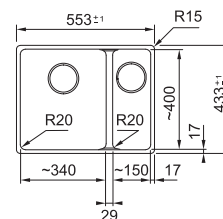

Maris

MARIS

5
YEARS
GARANTIE

Fonctionnalités, voir p. 40 - 43

01 02 03

MRG 260 - A affleurer
€ 609,00 hors TVA*
€ 736,89 TVA incl.*

MRG 160 - A sous-encastrer
€ 609,00 hors TVA*
€ 736,89 TVA incl.*

* Le prix de vente comprend un système évacuation

Armoire 600 mm
Mesure extérieure **553 x 433 mm**
Bassins **340 x 400 x 200 mm**
150 x 400 x 150 mm
Position trop-plein **grand bassin**

Grand bassin à gauche

Noir mat
MRG260MBL1
FUN 135.0694.625

Onyx
MRG260OXL1
FUN 135.0694.626

Gris ardoise
MRG260LGL1
FUN 135.0715.779

Gris pierre
MRG260SGL1
FUN 135.0694.627

Blanc métallisé
MRG260MWL1
FUN 135.0694.628

Grand bassin à droite

Noir mat
MRG260MBR1
FUN 135.0694.629

Onyx
MRG260OXR1
FUN 135.0694.630

Gris ardoise
MRG260LGR1
FUN 135.0715.780

Gris pierre
MRG260SGR1
FUN 135.0694.631

Blanc métallisé
MRG260MWR1
FUN 135.0694.632

Noir mat
MRG160MBL1
FUN 125.0692.238

Onyx
MRG160OXL1
FUN 125.0692.239

Gris ardoise
MRG160LGL1
FUN 125.0714.243

Gris pierre
MRG160SGL1
FUN 125.0692.240

Café crème
MRG160KRL1
FUN 125.0692.242

Blanc métallisé
MRG160MWL1
FUN 125.0692.243

Noir mat
MRG160MBR1
FUN 125.0694.610

Onyx
MRG160OXR1
FUN 125.0694.611

Gris ardoise
MRG160LGR1
FUN 125.0715.782

Gris pierre
MRG160SGR1
FUN 125.0694.612

Café crème
MRG160KRR1
FUN 125.0694.614

Blanc métallisé
MRG160MWR1
FUN 125.0694.615

MARIS

5
YEARS
GARANTIE

Fonctionnalités, voir p. 40 - 43

01 02 03

MRG 220 - A affleurer
€ 650,00 hors TVA*
€ 786,50 TVA incl.*

MRG 120 - A sous-encastrer
€ 650,00 hors TVA*
€ 786,50 TVA incl.*

* Le prix de vente comprend un système évacuation

Armoire 800 mm
Mesure extérieure **753 x 433 mm**
Bassins **2 x 345 x 400 x 200 mm**
Position trop-plein **grand bassin à gauche**

Noir mat
MRG220MB1
FUN 135.0694.634

Onyx
MRG220OX1
FUN 135.0694.635

Gris ardoise
MRG220LG1
FUN 135.0715.781