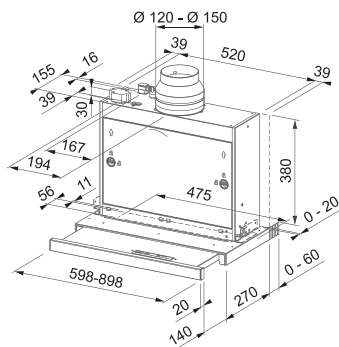

- Hotte télescopique
600 mm / 900 mm
- Corps en acier émaillé gris avec bandeau démontable inox
- 4 vitesses
- Curseur
- Filtres métalliques lavables
- Diamètre de sortie Ø 150 mm (l'utilisation de réductions diminue la capacité de la hotte)