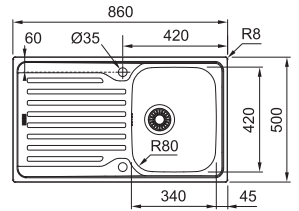

10
YEARS
GARANTIE

Fonctionnalités, voir p. 40 - 43

02

Armoire **450 mm**
Mesure extérieure **860 x 500 mm**
Bassin **340 x 420 x 160 mm**
Position trop-plein **bassin**
Découpe **840 x 480 mm (R 10 mm)**