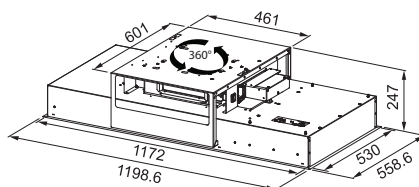

Fonctionnalités Franke

Air Hub

Un module de désinfection de l'air par UV-C est intégré à la hotte pour améliorer qualité de l'air, en éliminant jusqu'à 99,99 % des virus et des bactéries.

Hauteur d'encastrement: 247 mm

Accessoires

Commande à distance **inclus**
305622
FUN 112.0676.783
€ 64,37 (hors TVA)
€ 78,03 (TVA incl.)

Filtre à charbon régénérable
(3 pièce requises)
Par pièce
305347
FUN 112.0339.360
€ 183,88 (hors TVA)*
€ 222,50 (TVA incl.)*

- Groupe intégré 1200 mm avec technologie **Air Hub**
- Extérieur inox
- Panneau inférieur en verre
- Aspiration périphérique
- 3 vitesses, 2 x intensive et arrêt programmé
- Commande électronique
- Aspiration à intervalles
- Témoin de saturation du filtre
- Filtre métallique lavable
- Diamètre de sortie **220 x 90 mm** (l'utilisation de réductions diminue la capacité de la hotte)
- Connection de sortie 500 mm + pièce de transition vers Ø 150 mm inclus

Puissance d'aspiration selon DIN IEC 61591

Min. **190 m³/h**
Max. **400 m³/h**
Int. **700 m³/h**

Niveau sonore selon DIN EN 60704-3

Min. **43 dB(A)**
Max. **60 dB(A)**

Pression max. **490 Pa**

Puissance du moteur max. **85 W**
Eclairage LED, Variateur 1 x 6 W

Pour un fonctionnement optimal, il est recommandé de la placer à max. 1500 mm au-dessus de la taque de cuisson.