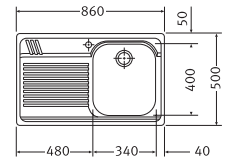

Fonctionnalités, voir p. 40 - 43

02

SMART

10
YEARS
GARANTIE