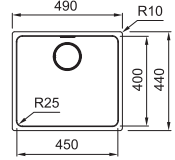

MYTHOS

10
YEARS
GARANTIE

Fonctionnalités, voir p. 40 - 43

01 02 03 04

Armoire **600 mm**
Bassin **450 x 400 x 200 mm**
Position trop-plein **bassin**
Découpe SlimTop **456 x 406 mm (R 28 mm)**

Vidage manuel

MYX210450M1
FUN 127.0717.433
A affleurier/SlimTop
Lisse

Mesure extérieure **462 x 412 mm**
€ 637,31 hors TVA*
€ **771,15 TVA incl.***

MYX110450M1
FUN 122.0717.423

A sous-encastrer
Lisse
Mesure extérieure **490 x 440 mm**
€ 469,59 hors TVA*
€ **568,20 TVA incl.***

* Le prix de vente comprend une soupape et un trop-plein à bouton poussoir (set d'évacuation à commander séparément)

Vidage automatique

MYX2104501
FUN 127.0607.052
A affleurier/SlimTop
Lisse

Mesure extérieure **462 x 412 mm**
€ 677,31 hors TVA*
€ **819,55 TVA incl.***

MYX1104501 / **FUN 122.0606.977**

A sous-encastrer
Lisse
Mesure extérieure **490 x 440 mm**
€ 509,59 hors TVA*
€ **616,61 TVA incl.***

* Le prix de vente comprend une soupape et un trop-plein à bouton poussoir (set d'évacuation à commander séparément)

MYTHOS

10
YEARS
GARANTIE

Fonctionnalités, voir p. 40 - 43

01 02 03 04

Armoire **450 mm**
Bassin **340 x 400 x 200 mm**
Position trop-plein **bassin**
Découpe SlimTop **346 x 406 mm (R 28 mm)**

Vidage manuel

MYX210340M1
FUN 127.0717.432
A affleurier/SlimTop
Lisse

Mesure extérieure **352 x 412 mm**
€ 615,47 hors TVA*
€ **744,72 TVA incl.***

MYX110340M1
FUN 122.0717.422

A sous-encastrer
Lisse
Mesure extérieure **380 x 440 mm**
€ 423,23 hors TVA*
€ **512,13 TVA incl.***

* Le prix de vente comprend une soupape et un trop-plein à bouton poussoir (set d'évacuation à commander séparément)

Vidage automatique

MYX2103401
FUN 127.0607.051
A affleurier/SlimTop
Lisse

Mesure extérieure **352 x 412 mm**
€ 642,47 hors TVA*
€ **777,39 TVA incl.***

MYX1103401
FUN 122.0606.976

A sous-encastrer
Lisse
Mesure extérieure **380 x 440 mm**
€ 450,25 hors TVA*
€ **544,81 TVA incl.***