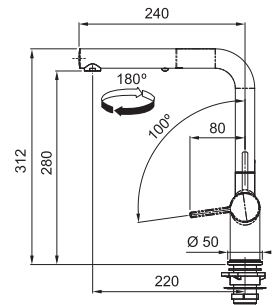

Active

MARIS

5
YEARS
GARANTIE

Fonctionnalités, voir p. 156 - 157

Fonctionnalités, voir p. 153

- **Chrome**
  301001 / FUN 115.0653.379
  € 523,02 hors TVA / € 632,86 TVA incl.
- **Chrome/Onyx**
  301003 / FUN 115.0653.384
  € 660,96 hors TVA / € 799,76 TVA incl.
- **Chrome/Gris pierre**
  301004 / FUN 115.0653.385
  € 660,96 hors TVA / € 799,76 TVA incl.
- **Chrome/Café crème**
  301005 / FUN 115.0653.388
  € 660,96 hors TVA / € 799,76 TVA incl.

Mitigeur à bec extractible avec douchette Haute pression Rotation 180°

- Flexibles de raccordement (450 mm)
- Perforation Ø 35 mm
- Commande principale à droite
- Muni d'un clapet anti-retour selon EN 1717
- Livré avec renforcement pour montage sur éviers en inox
- Tuyau de la douchette flexible enveloppé d'une gaine synthétique
- Bec inox
- Régulateur de jet laminaire
- Levier d'économie d'eau (p. 157)
- Levier d'économie d'énergie (p. 157)

N'oubliez pas le renfort de mitigeur (p. 300)

- **Chrome/Blanc métallisé**
  301006 / FUN 115.0653.387
  € 660,96 hors TVA / € 799,76 TVA incl.
- **Noir mat**
  301007 / FUN 115.0653.382
  € 660,96 hors TVA / € 799,76 TVA incl.
- **Blanc mat**
  301008 / FUN 115.0653.383
  € 660,96 hors TVA / € 799,76 TVA incl.

MARIS

5
YEARS
GARANTIE

Fonctionnalités, voir p. 156 - 157

Fonctionnalités, voir p. 153

- **Chrome**
  301013 / FUN 115.0653.298
  € 419,57 hors TVA / € 507,68 TVA incl.
- **Chrome/Onyx**
  301015 / FUN 115.0653.373
  € 557,51 hors TVA / € 674,58 TVA incl.
- **Chrome/Gris pierre**
  301016 / FUN 115.0653.374
  € 557,51 hors TVA / € 674,58 TVA incl.
- **Chrome/Café crème**
  301017 / FUN 115.0653.377
  € 557,51 hors TVA / € 674,58 TVA incl.

Mitigeur à bec orientable Haute pression Rotation 180°