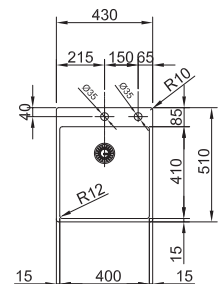

MARIS

10
YEARS
GARANTIE

Fonctionnalités, voir p. 40 - 43

01 02 03 04 05 06 07

Armoire **600 mm**
Mesure extérieure **570 x 510 mm**
Bassins **360 x 410 x 200 mm**
160 x 410 x 140 mm
Position trop-plein **les 2 bassins**
Découpe SlimTop **550 x 490 mm**
(R 0-10 mm)

BXX2601 / FUN 127.0390.410
A affleurer/SlimTop

Lisse
€ 1.287,12 hors TVA*
€ 1.557,42 TVA incl.*

* Le prix de vente comprend un système d'évacuation à bouton rotatif pour 1 bassin

Cuves

MARIS

10
YEARS
GARANTIE

Fonctionnalités, voir p. 40 - 43

01 03 04 05 06 07

Armoire **600 mm**
Mesure extérieure **570 x 510 mm**
Bassin **540 x 410 x 200 mm**
Position trop-plein **bassin**
Découpe SlimTop **550 x 490 mm**
(R 0-10 mm)

BXX2105401 / FUN 127.0390.409
A affleurer/SlimTop

Lisse
€ 851,27 hors TVA*
€ 1.030,03 TVA incl.*

* Le prix de vente comprend un système d'évacuation à bouton rotatif

MARIS

10
YEARS
GARANTIE

Fonctionnalités, voir p. 40 - 43

01 03 04 05 06 07

Armoire **600 mm**
Mesure extérieure **530 x 510 mm**
Bassin **500 x 410 x 200 mm**
Position trop-plein **bassin**
Découpe SlimTop **510 x 490 mm**
(R 0-10 mm)

BXX2105001 / FUN 127.0390.408
A affleurer/SlimTop

Lisse
€ 783,17 hors TVA*
€ 947,64 TVA incl.*

* Le prix de vente comprend un système d'évacuation à bouton rotatif

MARIS

10
YEARS
GARANTIE

Fonctionnalités, voir p. 40 - 43

01 03 04 05 06 07

Armoire **450 mm**
Mesure extérieure **430 x 510 mm**
Bassin **400 x 410 x 200 mm**
Position trop-plein **bassin**
Découpe SlimTop **410 x 490 mm**
(R 0-10 mm)

BXX2104001 / FUN 127.0390.407
A affleurer/SlimTop

Lisse
€ 715,07 hors TVA*
€ 865,23 TVA incl.*

* Le prix de vente comprend un système d'évacuation à bouton rotatif