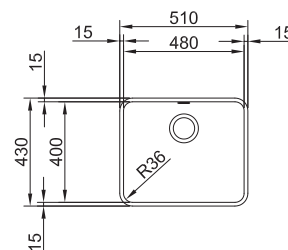

ANX1104801 / **FUN 122.0395.895**
A sous-encastrer
Lisse
€ 185,24 hors TVA*
€ 224,14 TVA incl.*

Fonctionnalités, voir p. 40 - 43

* Le prix de vente comprend une soupape et un trop-plein
(set d'évacuation à commander séparément)

MARIS