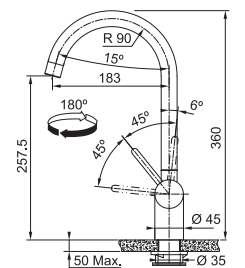

- Flexibles de raccordement (650 mm)
- Perforation Ø 35 mm
- Commande principale à droite
- Livré avec renforcement pour montage sur éviers en inox
- Régulateur de jet laminaire

N'oubliez pas le renfort de mitigeur (p. 300)