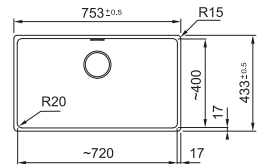

MARIS

5
YEARS
GARANTIE

Armoire 800 mm
Mesure extérieure **753 x 433 mm**
Bassin **720 x 400 x 200 mm**
Position trop-plein **bassin**

Cuve XL, idéale pour les grands plats,
lèche frites & grilles de four

Fonctionnalités, voir p. 40 - 43

01 02 03

MRG 210 720 - A affleurer
€ 679,00 hors TVA*
€ **821,59 TVA incl.***

MRG 110 720 - A sous-encastrer
€ 679,00 hors TVA*
€ **821,59 TVA incl.***

* Le prix de vente comprend un système évacuation

Noir mat
MRG210720MB1
FUN 135.0691.638

Onyx
MRG210720OX1
FUN 135.0694.623

Gris ardoise
MRG210720LG1
FUN 135.0715.778

Gris pierre
MRG210720SG1
FUN 135.0694.624

Blanc métallisé
MRG210720MW1
FUN 135.0691.639

Noir mat
MRG110720MB1
FUN 125.0692.232

Onyx
MRG110720OX1
FUN 125.0692.233

Gris ardoise
MRG110720LG1
FUN 125.0714.242

Gris pierre
MRG110720SG1
FUN 125.0692.234

Café crème
MRG110720KR1
FUN 125.0692.236

Blanc métallisé
MRG110720MW1
FUN 125.0692.237

MARIS

5
YEARS
GARANTIE

Armoire 600 mm
Mesure extérieure **553 x 433 mm**
Bassin **520 x 400 x 200 mm**
Position trop-plein **bassin**

Cuve XL, idéale pour les grands plats,
lèche frites & grilles de four

Fonctionnalités, voir p. 40 - 43

01 02 03

MRG 210 520 - A affleurer
€ 575,00 hors TVA*
€ **695,75 TVA incl.***

MRG 110 520 - A sous-encastrer
€ 575,00 hors TVA*
€ **695,75 TVA incl.***

* Le prix de vente comprend une soupape et un trop-plein
(set d'évacuation à commander séparément)

Noir mat
MRG210520MB1
FUN 135.0691.636

Onyx
MRG210520OX1
FUN 135.0694.621

Gris ardoise
MRG210520LG1
FUN 135.0715.777

Gris pierre
MRG210520SG1
FUN 135.0694.622

Blanc métallisé
MRG210520MW1
FUN 135.0691.637

Noir mat
MRG110520MB1
FUN 125.0692.226

Onyx
MRG110520OX1
FUN 125.0692.227

Gris ardoise
MRG110520LG1
FUN 125.0714.241

Gris pierre
MRG110520SG1
FUN 125.0692.228

Café crème
MRG110520KR1
FUN 125.0692.230