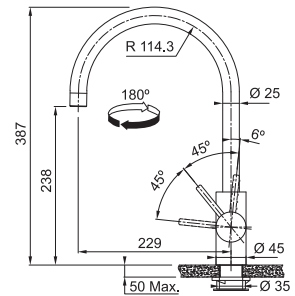

N'oubliez pas le renfort de mitigeur (p. 300)

Or
301979 / FUN 115.0681.243 (référence mise à jour)
€ 560,57 hors TVA / € 678,29 TVA incl.

Cuivre
301950 / FUN 115.0628.251
€ 560,57 hors TVA / € 678,29 TVA incl.