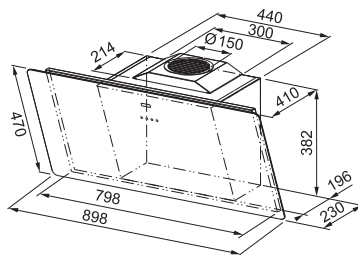

Verre noir
>90< FSMA905BK / FUN 110.0377.734
€ 966,82 hors TVA / € 1.170,85 TVA incl.

Verre blanc
>90< FSMA905WH / FUN 110.0377.737
€ 966,82 hors TVA / € 1.170,85 TVA incl.

Prix de vente indicatifs, TVA 21%
et taxe récupel de € 1 incluse