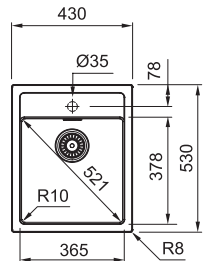

Armoire 450 mm
 Mesure extérieure **430 x 530 mm**
 Bassin **360 x 370 x 200 mm**
 Position trop-plein **bassin**
 Découpe **410 x 495 mm (R 7,5 mm)**

Noir mat
 SID610360ZW1
FUN 143.0714.215

Blanc
 SID610360PW1
FUN 143.0717.401