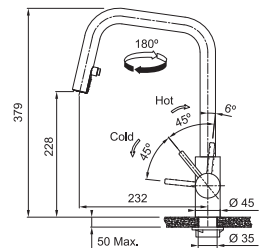

Kubus

MYTHOS

5
YEARS
GARANTIE

Fonctionnalités, voir p. 156 - 157

Inox
301871 / FUN 115.0529.207
€ 505,50 hors TVA / € 611,66 TVA incl.

Mitigeur à bec extractible Haute pression Rotation 180°

- Flexibles de raccordement (450 mm)
- Perforation Ø 35 mm
- Commande principale à droite
- Muni d'un clapet anti-retour selon EN 1717
- Livré avec renforcement pour montage sur éviers en inox
- Tuyau de la douchette flexible enveloppé d'une gaine synthétique
- Bec inox
- Régulateur de jet laminaire