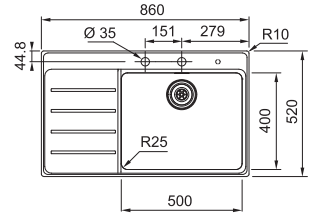

Mythos
Bec extractible
Inox
301851
FUN 115.0547.853
€ 610,86 (hors TVA)
€ 739,14 (TVA incl.)

MYTHOS

10
YEARS
GARANTIE

Armoire 600 mm
Mesure extérieure 860 x 520 mm
Bassin 500 x 400 x 200 mm
Position trop-plein bassin
Découpe SlimTop
846 x 506 mm (R 10 - 20 mm)