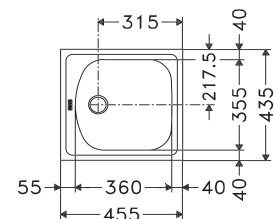

Armoire **450 mm**
Mesure extérieure **455 x 435 mm**
Bassin **360 x 355 x 145 mm**
Position trop-plein **bassin**
Découpe **435 x 415 mm (R 10 mm)**