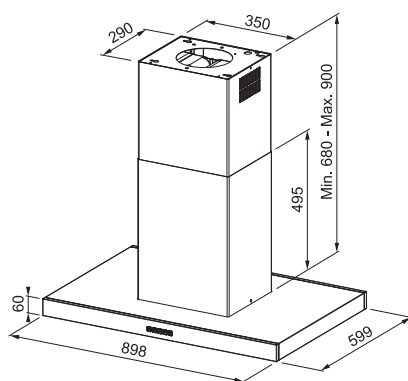

- Hotte îlot 900 mm
- Extérieur inox
- 3 vitesses et intensive
- Commande à boutons 'soft touch'
- Filtrés métalliques lavables
- Diamètre de sortie \varnothing 150 mm (l'utilisation de réductions diminue la capacité de la hotte)
- Le ventilateur Sound Pro, la dynamique du silence (p. 234)