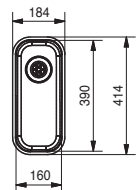

SMART

10
YEARS
GARANTIE

Fonctionnalités, voir p. 40 - 43

05

Armoire **550 mm**
Mesure extérieure **524 x 374 mm**
Bassin **500 x 350 x 180 mm**
Position trop-plein **bassin**

LAX1105001 / FUN 122.0250.400

A sous-encastrer

Lisse

€ 471,27 hors TVA*

€ **570,24 TVA incl.***

* Le prix de vente comprend une soupape et un trop-plein (set d'évacuation à commander séparément)

SMART

10
YEARS
GARANTIE

Fonctionnalités, voir p. 40 - 43

01 02 04 05

Armoire **600 mm**
Mesure extérieure **470 x 415 mm**
Bassin **445 x 390 x 175 mm**
Position trop-plein **bassin**

LAX1104501 / FUN 122.0250.402

A sous-encastrer

Lisse

€ 457,64 hors TVA*

€ **553,74 TVA incl.***

* Le prix de vente comprend une soupape et un trop-plein (set d'évacuation à commander séparément)

SMART

10
YEARS
GARANTIE

Fonctionnalités, voir p. 40 - 43

01 02 04 05

Armoire **450 mm**
Mesure extérieure **384 x 414 mm**
Bassin **360 x 390 x 175 mm**
Position trop-plein **bassin**

LAX1103601 / FUN 122.0250.403

A sous-encastrer

Lisse

€ 442,66 hors TVA*

€ **535,62 TVA incl.***

* Le prix de vente comprend une soupape et un trop-plein (set d'évacuation à commander séparément)

SMART

10
YEARS
GARANTIE

Fonctionnalités, voir p. 40 - 43

01 02 04 05

Armoire **200 mm**
Mesure extérieure **184 x 414 mm**
Bassin **160 x 390 x 120 mm**
Position trop-plein **bassin**

LAX110160D1 / FUN 112.0250.404

A sous-encastrer

Lisse

€ 415,42 hors TVA*

€ **502,66 TVA incl.***

* Le prix de vente comprend une soupape et un trop-plein (set d'évacuation à commander séparément)