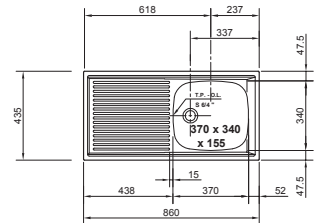

Euroset - Eurostar

10
YEARS
GARANTIE

Armoire **450 mm**
Mesure extérieure **860 x 435 mm**
Bassin **370 x 340 x 155 mm**
Position trop-plein **bassin**
Découpe **840 x 415 mm (R 6 mm)**

Fonctionnalités, voir p. 40 - 43

ESX611
FUN 101.0166.701
A encastrer
Lisse / Réversible
€ 137,57 hors TVA*
€ 166,46 TVA incl.*

* Le prix de vente comprend un système d'évacuation

Eviers

10
YEARS
GARANTIE

Armoire **450 mm**
Mesure extérieure **455 x 435 mm**
Bassin **360 x 355 x 145 mm**
Position trop-plein **bassin**
Découpe **435 x 415 mm (R 10 mm)**

Fonctionnalités, voir p. 40 - 43

ETX6101
FUN 101.0166.687
A encastrer
Lisse / Réversible
€ 174,34 hors TVA*
€ 210,95 TVA incl.*

* Le prix de vente comprend un système d'évacuation