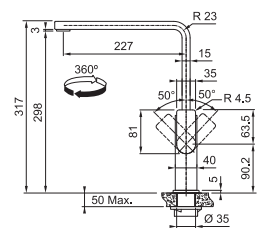

N'oubliez pas le renfort de mitigeur (p. 300)