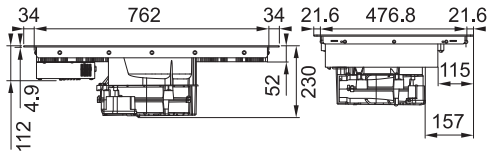

- **Hotte plan de travail 830 mm**
- Panneau inférieur en verre
- A encastrer ou à affleurer
- 8 vitesses, 2 x intensive
- Moteur résistant à l'eau
- Commande électronique avec touch slider
- Témoin de saturation du filtre
- Filtrés métalliques lavables + collecteur d'eau
- Sortie 227 x 94 mm
- Table de cuisson à induction -
  4 zones 220 x 184 mm
- 2 combizones 380 x 220 mm
- Minuterie
- Sécurité enfants
- Préréglages: décongélation (42°C) -
  réchauffer (74°C) - bouillir (92°C)

Puissance d'aspiration selon DIN IEC 61591

Min. **230 m³/u**

Max. **470 m³/u**

Int. **620 m³/u**

Puissance table de cuisson

Vitesses **2,1 kW**

Booster **3,7 kW**

Puissance max. **7,4 kW**

Niveau sonore selon DIN EN 60704-3

Min. **51 dB(A)**

Max. **67 dB(A)**

Découpe à encastrer :

770 x 490 mm

Découpe à affleurer :

770x 402 mm + 5 mm fraissage

832 x 522 mm (R 11 mm)