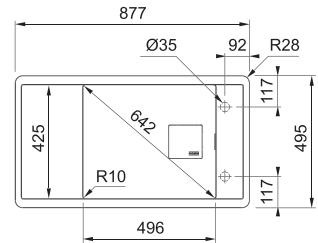

Armoire 600 mm
Mesure extérieure 877 x 495 mm
Bassin 496 x 425 x 195 mm
Position trop-plein bassin
Découpe 845 x 463 mm (R 20 mm)