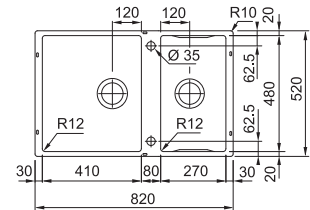

MYTHOS

10
YEARS
GARANTIE

Fonctionnalités, voir p. 40 - 43

01 02 03 04 05 06 07

Position centrale et ultrapratique : en plaçant la plage de robinetterie au centre, vous ne devez plus nécessairement opter pour un mitigeur avec bec extractible.

Disposition des accessoires à l'horizontale sur le bord de l'évier voir photo p. 46

Armoire **900 mm**
Mesure extérieure à affleurer **790 x 510 mm**
Mesure extérieure à sous-encastrer **820 x 520 mm**
Bassins **410 x 480 x 200 mm**
270 x 480 x 200 mm
Position trop-plein **les 2 bassins**
Découpe SlimTop **770 x 490 mm (R 10 mm)**

BWX22041271 / FUN 127.0607.056

A affleurer/SlimTop
Lisse/Réversible
€ 1.786,80 hors TVA*
€ 2.162,03 TVA incl.*

* Le prix de vente comprend un système d'évacuation à bouton poussoir pour 1 bassin

BWX12041271 / FUN 122.0607.058

A sous-encastrer
Lisse/Réversible
€ 1.709,39 hors TVA*
€ 2.068,37 TVA incl.*

* Le prix de vente comprend un système d'évacuation à bouton poussoir pour 1 bassin

MYTHOS

10
YEARS
GARANTIE

Fonctionnalités, voir p. 40 - 43

01 02 03 04 05 06 07

Tenez compte de l'accessibilité du robinet de cuisine (en position centrale de la plage accueillant le mitigeur sur l'évier).

Armoire **900 mm**
Mesure extérieure **860 x 510 mm**
Bassins **540 x 410 x 200 mm**
270 x 480 x 200 mm
Position trop-plein **les 2 bassins**
Découpe SlimTop **840 x 490 mm**
(R 10 mm)

BWX220L1 / FUN 127.0569.730

A affleurer/SlimTop
Lisse / Grand bassin à gauche
€ 1.611,35 hors TVA*
€ 1.949,73 TVA incl.*

* Le prix de vente comprend un système d'évacuation à bouton poussoir pour 1 bassin

BWX220R1 / FUN 127.0569.732

A affleurer/SlimTop
Lisse / Grand bassin à droite
€ 1.611,35 hors TVA*
€ 1.949,73 TVA incl.*

* Le prix de vente comprend un système d'évacuation à bouton poussoir pour 1 bassin