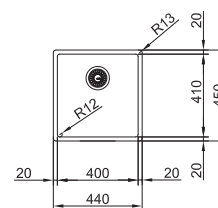

MARIS

10 YEARS GARANTIE

Fonctionnalités, voir p. 40 - 43

01 03 04 05 06 07

Armoire SlimTop 500 mm
A sous-encastrer 550 mm
Mesure extérieure 490 x 450 mm
Bassin 450 x 410 x 200 mm
Position trop-plein bassin
Découpe SlimTop 460 x 420 mm
(R 0-10 mm)

BXX210/1104501 / FUN 127.0390.402
A affleurer/SlimTop/A sous-encastrer
Lisse
€ 497,14 hors TVA*
€ 601,54 TVA incl.*

* Le prix de vente comprend une soupape et un trop-plein (set d'évacuation à commander séparément)

Cuves

MARIS

10 YEARS GARANTIE

Fonctionnalités, voir p. 40 - 43

01 03 04 05 06 07

Armoire SlimTop 450 mm
A sous-encastrer 500 mm
Mesure extérieure 440 x 450 mm
Bassin 400 x 410 x 200 mm
Position trop-plein bassin
Découpe SlimTop 410 x 420 mm
(R 0-10 mm)

BXX210/1104001 / FUN 127.0390.401
A affleurer/SlimTop/A sous-encastrer
Lisse
€ 456,28 hors TVA*
€ 552,10 TVA incl.*

* Le prix de vente comprend une soupape et un trop-plein (set d'évacuation à commander séparément)

MARIS

10 YEARS GARANTIE

Fonctionnalités, voir p. 40 - 43

01 03 04 05 06 07

Armoire SlimTop 400 mm
A sous-encastrer 450 mm
Mesure extérieure 380 x 450 mm
Bassin 340 x 410 x 200 mm
Position trop-plein bassin
Découpe SlimTop 350 x 420 mm
(R 0-10 mm)

BXX210/1103401 / FUN 127.0390.330
A affleurer/SlimTop/A sous-encastrer
Lisse
€ 429,05 hors TVA*
€ 519,14 TVA incl.*

* Le prix de vente comprend une soupape et un trop-plein (set d'évacuation à commander séparément)

MARIS

10 YEARS GARANTIE

Fonctionnalités, voir p. 40 - 43

01 02 04 05

Armoire 300 mm
Mesure extérieure 200 x 450 mm
Bassin 160 x 410 x 140 mm
Position trop-plein bassin
Découpe SlimTop
170 x 420 mm (R 0-10 mm)

BXX210/1101601 / FUN 127.0390.329
A affleurer/SlimTop/A sous-encastrer
Lisse
€ 401,80 hors TVA*
€ 486,18 TVA incl.*

* Le prix de vente comprend une soupape et un trop-plein (set d'évacuation à commander séparément)