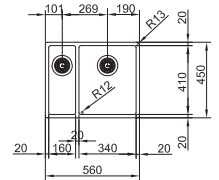

BXX260/160R1
FUN 127.0390.405
A affleurer/SlimTop/A sous-
encastrer
Lisse / Grand bassin à droite
€ 1.069,21 hors TVA*
€ 1.293,74 TVA incl.*

* Le prix de vente comprend un système d'évacuation

MARIS