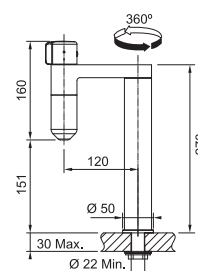

Chrome/Gun metal
302240 / FUN 120.0621.228
€ 429,55 hors TVA / € 519,75 TVA incl.

Inox-look/Noir industriel
302241 / FUN 120.0621.311
€ 505,56 hors TVA / € 611,73 TVA incl.