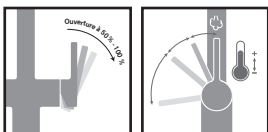

5
YEARS
GARANTIE

Fonctionnalités, voir p. 156 - 157

Fonctionnalités, voir p. 153