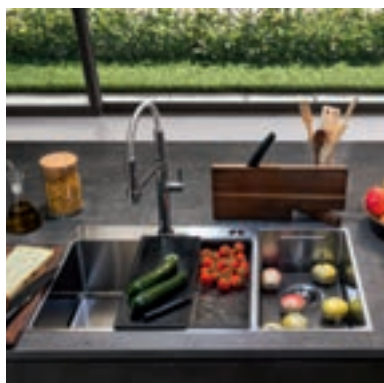

Toujours prêt

Dans une cuisine bien organisée, chaque action est importante. Le Franke Box Center est le summum de l'efficacité. Les accessoires de cuisine les plus importants restent à tout moment à portée de main, là où ils sont nécessaires pour la préparation des repas.