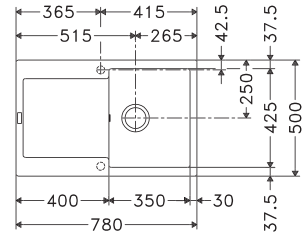

Armoire 450 mm
Mesure extérieure **780 x 500 mm**
Bassin **350 x 425 x 200 mm**
Position trop-plein **bassin**
Découpe **760 x 480 mm (R 10 mm)**