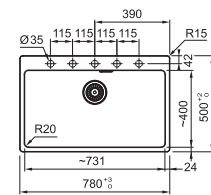

MARIS

5
YEARS
GARANTIE

Fonctionnalités, voir p. 40 - 43

01 02 03

MRG 620 - A encastrer

€ 706,42 hors TVA*

€ 854,77 TVA incl.*

* Le prix de vente comprend un système évacuation

Armoire 800 mm

Mesure extérieure 760 x 500 mm

Bassins 2 x 340 x 400 x 200 mm

Position trop-plein grand bassin à gauche

Découpe 740 x 480 mm (R 15 mm)

Noir mat
MRG620MB1
FUN 114.0668.738

Onyx
MRG620OX1
FUN 114.0668.739

Gris ardoise
MRG620LG1
FUN 114.0714.238

Gris pierre
MRG620SG1
FUN 114.0668.741

Café crème
MRG620KR1
FUN 114.0668.746

Blanc métallisé
MRG620MW1
FUN 114.0668.747

MARIS

5
YEARS
GARANTIE

Fonctionnalités, voir p. 40 - 43

01 02 03

MRG 610 730 - A encastrer

€ 733,59 hors TVA*

€ 887,64 TVA incl.*

* Le prix de vente comprend un système évacuation

Armoire 800 mm

Mesure extérieure 780 x 500 mm

Bassin 731 x 400 x 200 mm

Position trop-plein bassin

Découpe 760 x 480 mm (R 15 mm)

Cuve XL, idéale pour les grands plats,
lèche frites & grilles de four

Noir mat
MRG610730MB1
FUN 114.0668.727

Onyx
MRG610730OX1
FUN 114.0668.728

Gris ardoise
MRG610730LG1
FUN 114.0714.237

Gris pierre
MRG610730SG1
FUN 114.0668.729

Café crème
MRG610730KR1
FUN 114.0668.732

Blanc métallisé
MRG610730MW1
FUN 114.0668.735

MARIS

5
YEARS
GARANTIE

Fonctionnalités, voir p. 40 - 43

01 02 03

MRG 610 540 - A encastrer

€ 630,34 hors TVA*

€ 762,72 TVA incl.*

* Le prix de vente comprend un système évacuation

Armoire 600 mm

Mesure extérieure 590 x 500 mm

Bassin 541 x 400 x 200 mm

Position trop-plein bassin

Découpe 570 x 480 mm (R 15 mm)

Cuve XL, idéale pour les grands plats,
lèche frites & grilles de four

Noir mat
MRG610540MB1
FUN 114.0668.630

Onyx
MRG610540OX1
FUN 114.0668.631

Gris ardoise
MRG610540LG1
FUN 114.0714.236

Gris pierre
MRG610540SG1
FUN 114.0668.632

Café crème
MRG610540KR1
FUN 114.0668.725