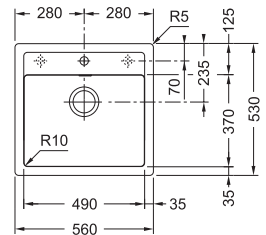

Sirius

Les accessoires qui vous simplifient la vie

01

300617
FUN 112.0595.334
Planche à découper (bois)
280 x 532 mm
€ 51,11 (hors TVA)
€ 61,84 (TVA incl.)

L'amélioration signée Franke

02

Véritable indispensable, le kit d'accessoires multifonction All-in joue sur l'espace et le confort. Plus d'infos en page 290

Fonctionnalités Franke

Plage de robinetterie :
voir p. 43

Un duo de choc avec Gamme mitigeurs Franke à partir de p. 152

Lina
Bec orientable
Chrome
301943
FUN 115.0693.228
€ 203,22 (hors TVA)
€ 245,90 (TVA incl.)

Le match noir ultime ?
Voir page 38

SMART

5 YEARS GARANTIE

ECO 10

01 02

A encastrer
€ 265,00 hors TVA*
€ 320,65 TVA incl.*

* Le prix de vente comprend un système d'évacuation

Armoire 600 mm
Mesure extérieure **560 x 530 mm**
Bassin **490 x 370 x 200 mm**
Position trop-plein **bassin**
Découpe **540 x 495 mm (R 7,5 mm)**

Noir mat
SID610490ZW1
FUN 143.0714.216

Blanc
SID610490PW1
FUN 143.0717.379

SMART

5 YEARS GARANTIE

ECO 10

01 02

A encastrer
€ 252,00 hors TVA*
€ 304,92 TVA incl.*

* Le prix de vente comprend un système d'évacuation

Armoire 450 mm
Mesure extérieure **430 x 530 mm**
Bassin **360 x 370 x 200 mm**
Position trop-plein **bassin**
Découpe **410 x 495 mm (R 7,5 mm)**

Noir mat
SID610360ZW1
FUN 143.0714.215

Blanc
SID610360PW1
FUN 143.0717.401