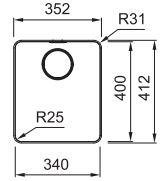

MYTHOS

10
YEARS
GARANTIE

Fonctionnalités, voir p. 40 - 43

01 02 03 04

Armoire **600 mm**
Bassin **450 x 400 x 200 mm**
Position trop-plein **bassin**
Découpe SlimTop **456 x 406 mm (R 28 mm)**

Vidage manuel

MYX210450M1
FUN 127.0717.433
A affleurier/SlimTop
Lisse

Mesure extérieure **462 x 412 mm**
€ 637,31 hors TVA*
€ **771,15 TVA incl.***

MYX110450M1
FUN 122.0717.423

A sous-encastrer
Lisse
Mesure extérieure **490 x 440 mm**
€ 469,59 hors TVA*
€ **568,20 TVA incl.***

* Le prix de vente comprend une soupape et un trop-plein à bouton poussoir (set d'évacuation à commander séparément)

Vidage automatique

MYX2104501
FUN 127.0607.052
A affleurier/SlimTop
Lisse

Mesure extérieure **462 x 412 mm**
€ 677,31 hors TVA*
€ **819,55 TVA incl.***

MYX1104501 / **FUN 122.0606.977**

A sous-encastrer
Lisse
Mesure extérieure **490 x 440 mm**
€ 509,59 hors TVA*
€ **616,61 TVA incl.***

* Le prix de vente comprend une soupape et un trop-plein à bouton poussoir (set d'évacuation à commander séparément)

MYTHOS

10
YEARS
GARANTIE

Fonctionnalités, voir p. 40 - 43

01 02 03 04

Armoire **450 mm**
Bassin **340 x 400 x 200 mm**
Position trop-plein **bassin**
Découpe SlimTop **346 x 406 mm (R 28 mm)**

Vidage manuel

MYX210340M1
FUN 127.0717.432
A affleurier/SlimTop
Lisse

Mesure extérieure **352 x 412 mm**
€ 615,47 hors TVA*
€ **744,72 TVA incl.***

MYX110340M1
FUN 122.0717.422

A sous-encastrer
Lisse
Mesure extérieure **380 x 440 mm**
€ 423,23 hors TVA*
€ **512,13 TVA incl.***

* Le prix de vente comprend une soupape et un trop-plein à bouton poussoir (set d'évacuation à commander séparément)

Vidage automatique

MYX2103401
FUN 127.0607.051
A affleurier/SlimTop
Lisse

Mesure extérieure **352 x 412 mm**
€ 642,47 hors TVA*
€ **777,39 TVA incl.***

MYX1103401
FUN 122.0606.976

A sous-encastrer
Lisse
Mesure extérieure **380 x 440 mm**
€ 450,25 hors TVA*
€ **544,81 TVA incl.***