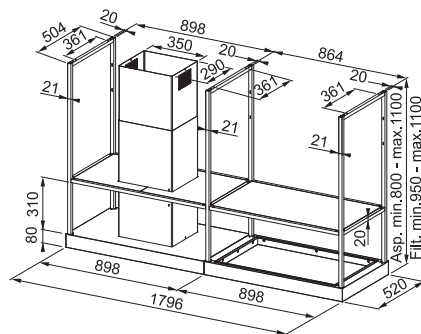

Prix de vente indicatifs, TVA 21%
et taxe récupel de € 1 incluse

- Hotte îlot 900 mm avec étagère intégrée
- Corps principal moteur peint en noir
- 3 vitesses et intensive
- Commande à boutons 'soft touch'
- Filtre métallique lavable
- Diamètre de sortie Ø 150 mm (l'utilisation de réductions diminue la capacité de la hotte)
- Le ventilateur Sound Pro, la dynamique du silence (p. 234)