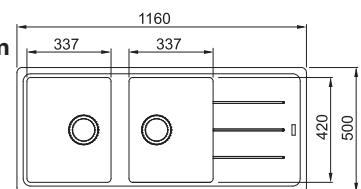

Armoire **800 mm**
Mesure extérieure **1160 x 500 mm**
Bassins **2 x 337 x 420 x 200 mm**
Position trop-plein **grand bassin à l'extérieur**
Découpe **1140 x 480 mm**
(R 10 mm)