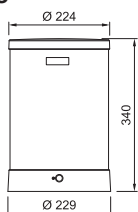

Maris Water Hub

Les accessoires qui vous simplifient la vie

Pro M filtre
302201
FUN 120.0305.558
€ 175,00 (hors TVA)
€ 211,75 (TVA incl.)

2
YEARS
GARANTIE

4L Boiler
(anthracite)
302202
FUN 119.0697.146
€ 1.200,00 (hors TVA)
€ 1.452,00 (TVA incl.)

Fonctionnalités Franke

La robinetterie d'eau bouillante 3-en-1 de Franke offre de l'eau bouillante à 100°C instantanément, réduisant ainsi le temps de cuisson et de préparation. La facilité et le confort en cuisine sont au cœur de l'expérience !

Envie de maintenir votre mitigeur multifonctionnel en parfait état ?
Enregistrez votre produit et activez notre contrat d'entretien.