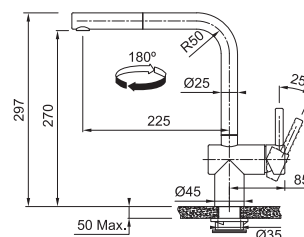

Fonctionnalités, voir p. 156 - 157

Mitigeurs Atlas Neo voir p. 192

Inox
301929 / FUN 115.0625.523
€ 837,62 hors TVA / € 1.013,52 TVA incl.

Noir industriel
301931 / FUN 115.0625.527
€ 934,28 hors TVA / € 1.130,48 TVA incl.

La technologie PVD vous offre une couleur résistante et unique.

N'oubliez pas le renfort de mitigeur (p. 300)

MYTHOS

5
YEARS
GARANTIE