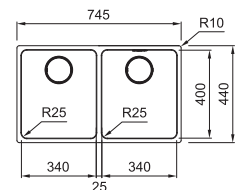

Vidage manuel

MYX1203434M1
FUN 122.0717.431
A sous-encaster
Lisse
€ 1.099,65 hors TVA*
€ 1.330,58 TVA incl.*

* Le prix de vente comprend un système d'évacuation à bouton poussoir pour 2 bassins

Vidage automatique

MYX12034341
FUN 122.0607.030
A sous-encaster
Lisse
€ 1.154,65 hors TVA*
€ 1.397,12 TVA incl.*

* Le prix de vente comprend un système d'évacuation à bouton poussoir pour 2 bassins