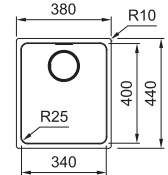

MYTHOS

10
YEARS
GARANTIE

Fonctionnalités, voir p. 40 - 43

01 02 03 04

Armoire **600 mm**
Bassin **450 x 400 x 200 mm**
Position trop-plein **bassin**
Découpe SlimTop **456 x 406 mm (R 28 mm)**

Vidage manuel

MYX210450M1
FUN 127.0717.433
A affleurier/SlimTop
Lisse

Mesure extérieure **462 x 412 mm**
€ 637,31 hors TVA*
€ **771,15 TVA incl.***

MYX110450M1
FUN 122.0717.423

A sous-encastrer
Lisse
Mesure extérieure **490 x 440 mm**
€ 469,59 hors TVA*
€ **568,20 TVA incl.***

* Le prix de vente comprend une soupape et un trop-plein à bouton poussoir (set d'évacuation à commander séparément)

Vidage automatique

MYX2104501
FUN 127.0607.052
A affleurier/SlimTop
Lisse

Mesure extérieure **462 x 412 mm**
€ 677,31 hors TVA*
€ **819,55 TVA incl.***

MYX1104501 / **FUN 122.0606.977**

A sous-encastrer
Lisse
Mesure extérieure **490 x 440 mm**
€ 509,59 hors TVA*
€ **616,61 TVA incl.***

* Le prix de vente comprend une soupape et un trop-plein à bouton poussoir (set d'évacuation à commander séparément)

MYTHOS

10
YEARS
GARANTIE

Fonctionnalités, voir p. 40 - 43

01 02 03 04

Armoire **450 mm**
Bassin **340 x 400 x 200 mm**
Position trop-plein **bassin**
Découpe SlimTop **346 x 406 mm (R 28 mm)**

Vidage manuel

MYX210340M1
FUN 127.0717.432
A affleurier/SlimTop
Lisse

Mesure extérieure **352 x 412 mm**
€ 615,47 hors TVA*
€ **744,72 TVA incl.***

MYX110340M1
FUN 122.0717.422

A sous-encastrer
Lisse
Mesure extérieure **380 x 440 mm**
€ 423,23 hors TVA*
€ **512,13 TVA incl.***

* Le prix de vente comprend une soupape et un trop-plein à bouton poussoir (set d'évacuation à commander séparément)

Vidage automatique

MYX2103401
FUN 127.0607.051
A affleurier/SlimTop
Lisse

Mesure extérieure **352 x 412 mm**
€ 642,47 hors TVA*
€ **777,39 TVA incl.***

MYX1103401
FUN 122.0606.976

A sous-encastrer
Lisse
Mesure extérieure **380 x 440 mm**
€ 450,25 hors TVA*
€ **544,81 TVA incl.***