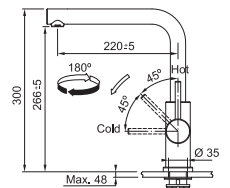

Smart Glenda

SMART

5
YEARS
GARANTIE

Fonctionnalités, voir p. 156 - 157

NEW

Inox
301048 / FUN 115.0706.986
€ 340,00 hors TVA / € 411,40 TVA incl.

Mitigeur à bec extractible
Haute pression
Rotation 180°

- Flexibles de raccordement (600 mm)
- Perforation Ø 35 mm
- Mécanisme avec disques céramiques
- Commande principale à droite
- Niveau sonore 1
- Muni d'un clapet anti-retour selon EN 1717
- Livré avec renforcement pour montage sur éviers en inox
- Tuyau de la douchette flexible enveloppé d'une gaine synthétique
- Bec inox
- Régulateur de jet laminaire

N'oubliez pas le renfort de mitigeur (p. 300)

SMART

5
YEARS
GARANTIE

Fonctionnalités, voir p. 156 - 157

NEW

Inox
301047 / FUN 115.0706.985
€ 280,00 hors TVA / € 338,80 TVA incl.

Mitigeur à bec orientable
Haute pression
Rotation 180°

- Flexibles de raccordement (500 mm)
- Perforation Ø 35 mm
- Mécanisme avec disques céramiques
- Commande principale à droite
- Niveau sonore 1
- Livré avec renforcement pour montage sur éviers en inox
- Régulateur de jet laminaire

N'oubliez pas le renfort de mitigeur (p. 300)