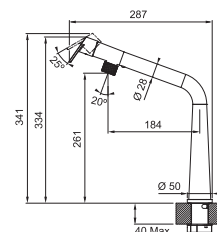

Fonctionnalités, voir p. 156 - 157

N'oubliez pas le renfort de mitigeur (p. 300)