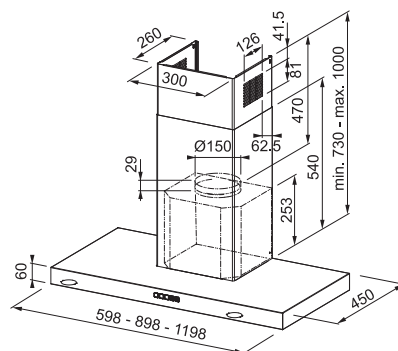

· Hotte murale

600 mm / 900 mm / 1200 mm

- Extérieur inox
- 3 vitesses et intensive
- Commande à boutons 'soft touch'
- Filtre métallique lavable
- Diamètre de sortie $\varnothing$ 150 mm
  (l'utilisation de réductions diminue la capacité de la hotte)
- Le ventilateur Sound Pro, la dynamique du silence (p. 234)

Puissance d'aspiration selon DIN IEC 61591

Min. 270 m³/h

Max. 450 m³/h

Int. 780 m³/h

Niveau sonore selon DIN EN 60704-3

Min. 48 dB(A)

Max. 60 dB(A)

Pression max. 560 Pa

Puissance du moteur max. 240 W

Eclairage LED, Variateur

pour modèle 60 cm 2 x 1 W

pour modèle 90 cm 2 x 1 W

pour modèle 120 cm 4 x 1 W