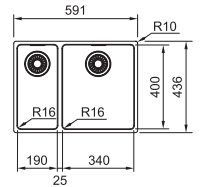

MARIS

10
YEARS
GARANTIE

Fonctionnalités, voir p. 40 - 43

03 04 05

Armoire MRX 260: **600 mm**
Armoire MRX 160: **800 mm**
Mesure extérieure MRX 260: **591 x 436 mm**
Mesure extérieure MRX 160: **595 x 440 mm**
Bassins **340 x 400 x 180 mm**
190 x 400 x 130 mm
Position trop-plein **les 2 bassins**
Découpe SlimTop **565 x 410 mm (R 10 mm)**

MRX260L1 / FUN 127.0568.335
A affleurer/SlimTop
Brossé / Grand bassin à gauche
MRX260R1 / FUN 127.0568.334
A affleurer/SlimTop
Brossé / Grand bassin à droite
€ 798,58 hors TVA*
€ 966,28 TVA incl.*

* Le prix de vente comprend un système d'évacuation

MRX160L1 / FUN 122.0568.209
A sous-encastrer
Brossé / Grand bassin à gauche
MRX160R1 / FUN 122.0568.208
A sous-encastrer
Brossé / Grand bassin à droite
€ 759,88 hors TVA*
€ 919,46 TVA incl.*

* Le prix de vente comprend un système d'évacuation

MARIS

10
YEARS
GARANTIE

Fonctionnalités, voir p. 40 - 43

03 04 05

Armoire **900 mm**
Mesure extérieure **865 x 440 mm**
Bassins **2 x 400 x 400 x 180 mm**
Position trop-plein **les 2 bassins**

MRX1201 / FUN 122.0535.163
A sous-encastrer
Brossé
€ 830,50 hors TVA*
€ 1.004,91 TVA incl.*

* Le prix de vente comprend un système d'évacuation

MARIS

10
YEARS
GARANTIE

Fonctionnalités, voir p. 40 - 43

03 04 05

Armoire **800 mm**
Mesure extérieure **740 x 440 mm**
Bassin **700 x 400 x 180 mm**
Position trop-plein **bassin**

MRX1107001 / FUN 122.0635.633
A sous-encastrer
Brossé
€ 567,15 hors TVA*
€ 686,25 TVA incl.*

* Le prix de vente comprend un système d'évacuation