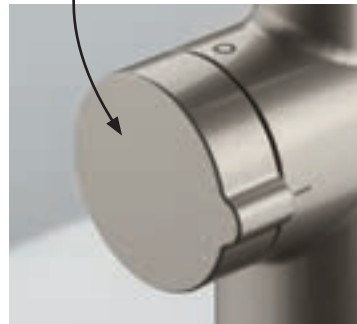

Fonctionnalités Franke

Active Twist, le mitigeur qui commande aussi le kit de bonde

Une solution encore plus innovante et encore plus confortable pour les utilisateurs soucieux de l'hygiène. Plus qu'un mitigeur élégant, Active Twist est un assistant qui commande la bonde perforée de l'évier. Fonctionnel et pratique, tant en termes d'entretien que d'installation.