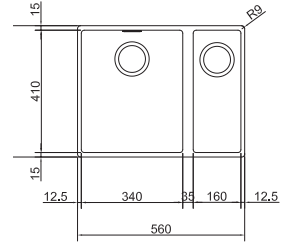

SMART

5
YEARS
GARANTIE

Armoire **600 mm**
Mesure extérieure **560 x 440 mm**
Bassins **340 x 410 x 200 mm**
Position trop-plein **grand bassin**

A sous-encastrer
€ 276,06 hors TVA*
€ **334,03 TVA incl.***

Noir mat
SID160DZW1
FUN 125.0352.889

Blanc
SID160DPW1
FUN 144.0662.282

* Le prix de vente comprend un système d'évacuation

SMART

5
YEARS
GARANTIE

Armoire **600 mm**
Mesure extérieure **525 x 440 mm**
Bassin **500 x 410 x 200 mm**
Position trop-plein **bassin**

A sous-encastrer
€ 215,25 hors TVA*
€ **260,45 TVA incl.***

Noir mat
SID110500ZW1
FUN 125.0352.885

Blanc
SID110500PW1
FUN 144.0662.285

* Le prix de vente comprend une soupape et un trop-plein
(set d'évacuation à commander séparément)

SMART

5
YEARS
GARANTIE

Armoire **450 mm**
Mesure extérieure **365 x 440 mm**
Bassin **340 x 410 x 200 mm**
Position trop-plein **bassin**

A sous-encastrer
€ 201,86 hors TVA*
€ **244,25 TVA incl.***

Noir mat
SID110340ZW1
FUN 125.0352.881

Blanc
SID110340PW1
FUN 144.0662.287

* Le prix de vente comprend une soupape et un trop-plein
(set d'évacuation à commander séparément)

SMART

5
YEARS
GARANTIE

Armoire **300 mm**
Mesure extérieure **185 x 440 mm**
Bassin **160 x 410 x 140 mm**
Position trop-plein **bassin**

A sous-encastrer
€ 165,39 hors TVA*
€ **200,12 TVA incl.***

Noir mat
SID110160ZW1
FUN 125.0352.847

Blanc
SID110160PW1
FUN 144.0717.395

* Le prix de vente comprend une soupape et un trop-plein
(set d'évacuation à commander séparément)