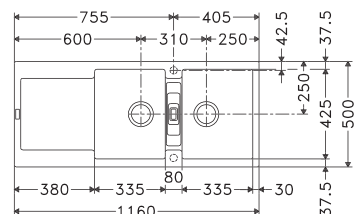

Fonctionnalités, voir p. 40 - 43

01 03 04

MRG 621 - A encastrer
Réversible
€ 669,06 hors TVA*
€ 809,56 TVA incl.*

* Prix de vente comprend un système d'évacuation

Noir mat
MRG621MB1
FUN 114.0635.493

Onyx
MRG621OX1
FUN 114.0607.121

Gris ardoise
MRG621LG1
FUN 114.0714.254

Gris pierre
MRG621SG1
FUN 114.0166.848

Café crème
MRG621KR1
FUN 114.0638.383

Blanc métallisé
MRG621MW1
FUN 114.0166.846