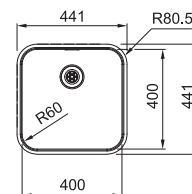

SRX2104001 / **FUN 127.0694.606**

A affleurer/SlimTop

Lisse

€ 290,00 hors TVA*

€ 350,90 TVA incl.*

* Le prix de vente comprend une soupape et un trop-plein (set d'évacuation à commander séparément)