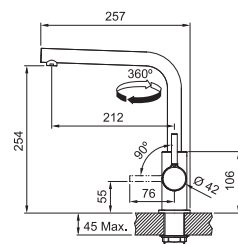

N'oubliez pas le renfort de mitigeur (p. 300)