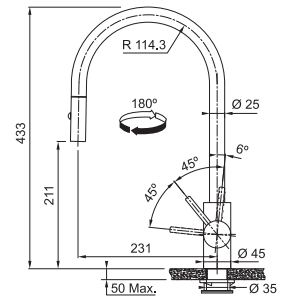

- Flexibles de raccordement (450 mm)
- Perforation Ø 35 mm
- Commande principale à droite
- Muni d'un clapet anti-retour selon EN 1717
- Livré avec renforcement pour montage sur éviers en inox
- Tuyau de la douchette flexible enveloppé d'une gaine synthétique
- Bec inox
- Régulateur de jet laminaire