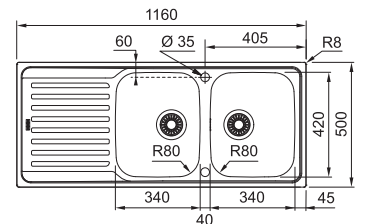

AZX6211
FUN 101.0488.449
A encastrer
Lisse / Réversible
€ 310,94 hors TVA*
€ 376,24 TVA incl.*

* Le prix de vente comprend un système d'évacuation