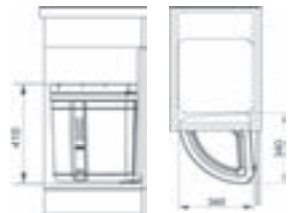

SP401 / FUN 121.0307.563
€ 117,96 hors TVA
€ 142,73 TVA incl.

SMART

1 seul récipient
Armoire 400 mm

- Récipient 17,5 l
- Double poignée (pour accrocher le sac poubelle)
- Système de couvercle avec espace de rangement pour ustensiles de lavage
- Montage sur la paroi