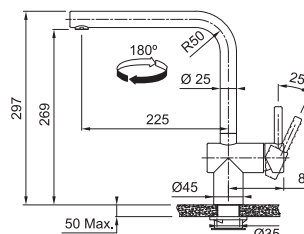

Fonctionnalités, voir p. 156 - 157

Mitigeurs Atlas Neo voir p. 192

Inox
301928 / FUN 115.0625.489
€ 760,30 hors TVA / € 919,97 TVA incl.

Noir industriel
301930 / FUN 115.0625.525
€ 856,96 hors TVA / € 1.036,92 TVA incl.

La technologie PVD vous offre une couleur résistante et unique.

N'oubliez pas le renfort de mitigeur (p. 300)