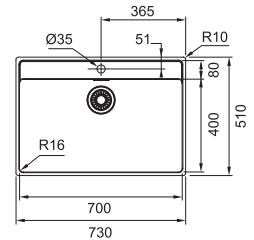

Armoire **800 mm**
Mesure extérieure **730 x 510 mm**
Bassin **700 x 400 x 180 mm**
Position trop-plein **bassin**
Découpe SlimTop **710 x 490 mm (R 10 mm)**

MRX2107001 / FUN 127.0638.676

A affleurer/SlimTop

Brossé

€ 691,80 hors TVA*

€ **837,08 TVA incl.***

* Le prix de vente comprend un système d'évacuation

Fonctionnalités, voir p. 40 - 43

01 02 05

MARIS

10
YEARS
GARANTIE