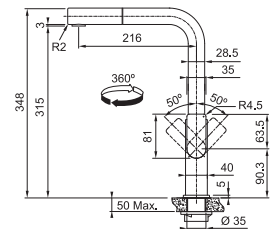

Mythos

MYTHOS

5
YEARS
GARANTIE

Inox
301851 / FUN 115.0547.853
€ 610,86 hors TVA / € 739,14 TVA incl.

Noir industriel
301853 / FUN 115.0550.442
€ 664,21 hors TVA / € 803,69 TVA incl.

La technologie PVD vous offre une couleur résistante et unique.

Mitigeur à bec extractible Haute pression Rotation 360°

- Flexibles de raccordement (450 mm)
- Perforation Ø 35 mm
- Commande principale à droite
- Muni d'un clapet anti-retour selon EN 1717
- Livré avec renforcement pour montage sur éviers en inox
- Tuyau de la douchette flexible enveloppé d'une gaine synthétique
- Bec inox
- Régulateur de jet laminaire

N'oubliez pas le renfort de mitigeur (p. 300)

MYTHOS

5
YEARS
GARANTIE

Inox
301869 / FUN 115.0547.852
€ 572,18 hors TVA / € 692,34 TVA incl.

Noir industriel
301870 / FUN 115.0550.441
€ 620,20 hors TVA / € 750,44 TVA incl.

La technologie PVD vous offre une couleur résistante et unique.

Mitigeur à bec orientable Haute pression Rotation 360°

- Flexibles de raccordement (450 mm)
- Perforation Ø 35 mm
- Commande principale à droite
- Livré avec renforcement pour montage sur éviers en inox
- Régulateur de jet laminaire

N'oubliez pas le renfort de mitigeur (p. 300)