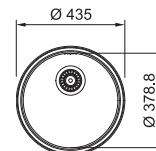

ROX610/1103801 / **FUN 101.0695.710**

A encastrer/A sous-encastrer

Lisse

€ 235,00 hors TVA*

€ **284,35 TVA incl.***

Fonctionnalités, voir p. 40 - 43

* Le prix de vente comprend une soupape et un trop-plein
(set d'évacuation à commander séparément)

SMART

10
YEARS
GARANTIE