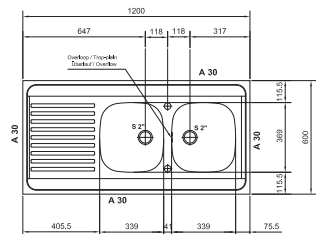

MAN711
FUN 103.0166.821
A poser
Lisse / Réversible
€ 220,66 hors TVA*
€ 266,99 TVA incl.*

* Le prix de vente comprend un système d'évacuation

10
YEARS
GARANTIE

Fonctionnalités, voir p. 40 - 43

Armoire **800 mm**
Mesure extérieure
1200 x 600 x 30 mm
Bassins **2 x 340 x 370 x 140 mm**
Position trop-plein
grand bassin à l'extérieur