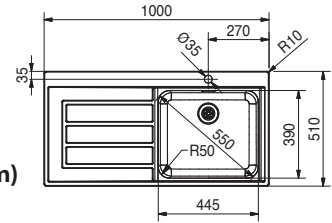

10
YEARS
GARANTIE

Fonctionnalités, voir p. 40 - 43

01

Armoire **500 mm**
Mesure extérieure **1000 x 510 mm**
Bassin **445 x 390 x 175 mm**
Position trop-plein **bassin**
Découpe
984 x 494 mm (R 0 - 10 mm)
SlimTop **990 x 500 mm (R 0 - 10 mm)**