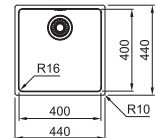

MARIS

10
YEARS
GARANTIE

Fonctionnalités, voir p. 40 - 43

03 04 05

Armoire **600 mm**
Mesure extérieure **540 x 440 mm**
Bassin **500 x 400 x 180 mm**
Position trop-plein **bassin**
Découpe SlimTop **510 x 410 mm (R 10 mm)**

MRX2105401 / FUN 127.0568.333

A affleurer/SlimTop

Brossé

€ 437,36 hors TVA*

€ 529,20 TVA incl.*

MRX1105001 / FUN 122.0535.162

A sous-encastrer

Brossé

€ 399,22 hors TVA*

€ 483,06 TVA incl.*

* Le prix de vente comprend une soupape et un trop-plein (set d'évacuation à commander séparément)

MARIS

10
YEARS
GARANTIE

Fonctionnalités, voir p. 40 - 43

03 04 05

Armoire **500 mm**
Mesure extérieure **440 x 440 mm**
Bassin **400 x 400 x 180 mm**
Position trop-plein **bassin**
Découpe SlimTop **410 x 410 mm (R 10 mm)**

MRX2104401 / FUN 127.0568.332

A affleurer/SlimTop

Brossé

€ 411,55 hors TVA*

€ 497,97 TVA incl.*

MRX1104001 / FUN 122.0535.161

A sous-encastrer

Brossé

€ 372,47 hors TVA*

€ 450,69 TVA incl.*

* Le prix de vente comprend une soupape et un trop-plein (set d'évacuation à commander séparément)

MARIS

10
YEARS
GARANTIE

Fonctionnalités, voir p. 40 - 43

03 04 05

Armoire **450 mm**
Mesure extérieure **380 x 440 mm**
Bassin **340 x 400 x 180 mm**
Position trop-plein **bassin**
Découpe SlimTop **350 x 410 mm (R 10 mm)**

MRX2103801 / FUN 127.0568.331

A affleurer/SlimTop

Brossé

€ 385,75 hors TVA*

€ 466,76 TVA incl.*

MRX1103401 / FUN 122.0535.110

A sous-encastrer

Brossé

€ 345,39 hors TVA*

€ 417,92 TVA incl.*

* Le prix de vente comprend une soupape et un trop-plein (set d'évacuation à commander séparément)

MARIS

10
YEARS
GARANTIE

Fonctionnalités, voir p. 40 - 43

03 04 05

Armoire **300 mm**
Mesure extérieure **230 x 440 mm**
Bassin **190 x 400 x 130 mm**
Position trop-plein **bassin**
Découpe SlimTop **200 x 410 mm (R 10 mm)**

MRX1101901 / FUN 122.0568.207

A sous-encastrer

Brossé

€ 301,13 hors TVA*

€ 364,37 TVA incl.*