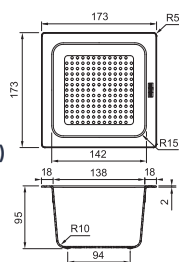

**Petit panier
égouttoir
(synthétique)**

**Grand panier
égouttoir
(synthétique)**