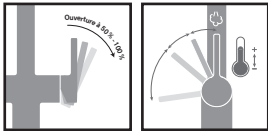

5
YEARS
GARANTIE

Fonctionnalités, voir p. 156 - 157

Fonctionnalités, voir p. 153