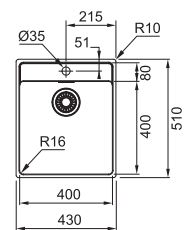

Armoire **500 mm**
Mesure extérieure **430 x 510 mm**
Bassin **400 x 400 x 180 mm**
Position trop-plein **bassin**
Découpe SlimTop **410 x 490 mm (R 10 mm)**