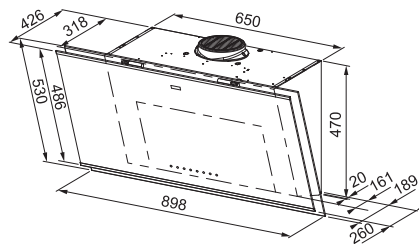

- Hotte murale 900 mm
- Espace libre pour la tête
- Corps principal moteur peint en noir
- Panneau inférieur en verre
- 3 vitesses et 2 x intensive
- Commande électronique avec touches sensibles
- Aspiration à intervalles
- Témoin de saturation du filtre
- Filtre métallique lavable
- Diamètre de sortie Ø 150 mm (l'utilisation de réductions diminue la capacité de la hotte)
- Le ventilateur Sound Pro, la dynamique du silence (p. 234)

Puissance d'aspiration selon DIN IEC 61591

Min. 230 m³/h

Max. 450 m³/h

Int. 880 m³/h

Niveau sonore selon DIN EN 60704-3

Min. 41 dB(A)

Max. 56 dB(A)

Pression max. 500 Pa

Puissance du moteur max. 230 W

Eclairage LED, Variateur 1 x 4 W

Distance recommandée entre la hotte et la table de cuisson: 450 mm

5
YEARS
GARANTIE

NEW

Accessoires

Filtre à charbon (2 pièces requises) Set de 2 pièces 305306 FUN 112.0016.755 € 23,16 (hors TVA) € 28,03 (TVA incl.)	Filtre à charbon régénérable (2 pièces requises) Set de 2 pièces 305340 FUN 112.0174.994 € 143,02 (hors TVA) € 173,06 (TVA incl.)	Filtre à charbon High performance (2 pièces requises) Set de 2 pièces 305364 FUN 112.0174.995 € 137,57 (hors TVA) € 166,46 (TVA incl.)	Cheminée noir (1000 mm) 305619 FUN 112.0683.833 € 145,00 (hors TVA) € 175,45 (TVA incl.)