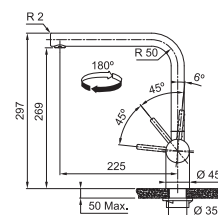

Accessoires

Set de tourniquets (2 pièces) pour mitigeurs pour fenêtres
301109 / FUN 133.0656.047
€ 87,24 (hors TVA)
€ 105,56 (TVA incl.)

L'installation d'un mitigeur fenêtres nécessite un clapet anti-retour sur l'alimentation eau froide et chaude.