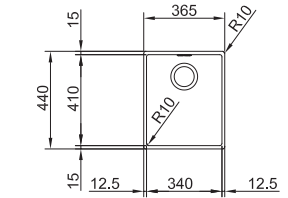

A sous-encastrer
€ 201,86 hors TVA*
€ **244,25 TVA incl.***

Noir mat
SID110340ZW1
FUN 125.0352.881

Blanc
SID110340PW1
FUN 144.0662.287

* Le prix de vente comprend une soupape et un trop-plein
(set d'évacuation à commander séparément)

SMART

5
YEARS
GARANTIE

Armoire **300 mm**
Mesure extérieure **185 x 440 mm**
Bassin **160 x 410 x 140 mm**
Position trop-plein **bassin**

A sous-encastrer
€ 165,39 hors TVA*
€ **200,12 TVA incl.***

Noir mat
SID110160ZW1
FUN 125.0352.847

Blanc
SID110160PW1
FUN 144.0717.395

* Le prix de vente comprend une soupape et un trop-plein
(set d'évacuation à commander séparément)