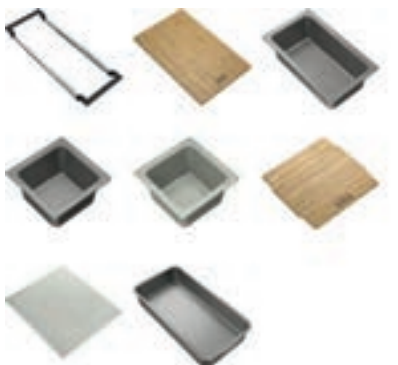

Accessoires set 4

300621

FUN 112.0655.488

- Pont télescopique (inox)
- Planche à découper (bambou)
- Petit panier égouttoir (synthétique)
- Petit récipient (synthétique)
- Couvercle (bambou)
- Egouttoir pliable (silicone)

€ 232,91 (hors TVA)

€ 281,82 (TVA incl.)