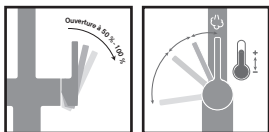

MYTHOS

5
YEARS
GARANTIE

Fonctionnalités, voir p. 156 - 157

Fonctionnalités, voir p. 153

Inox-look
301972 / FUN 115.0653.504
€ 787,41 hors TVA / € 952,76 TVA incl.

Noir mat
301978 / FUN 115.0669.768
€ 833,39 hors TVA / € 1.008,40 TVA incl.