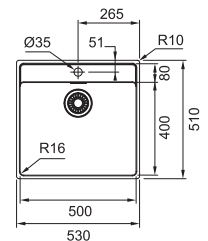

10
YEARS
GARANTIE

Armoire **600 mm**
Mesure extérieure **530 x 510 mm**
Bassin **500 x 400 x 180 mm**
Position trop-plein **bassin**
Découpe SlimTop **510 x 490 mm (R 10 mm)**

MRX2105001 / FUN 127.0535.165