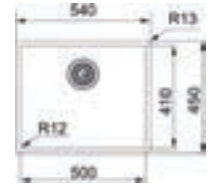

MYTHOS

10
YEARS
GARANTIE

Armoire SlimTop **450 mm**
A sous-encastrer **500 mm**
Mesure extérieure **440 x 450 mm**
Bassin **400 x 410 x 200 mm**
Position trop-plein **bassin**
Découpe SlimTop **410 x 420 mm**
(R 0-10 mm)

Fonctionnalités, voir p. 40 - 43

Vidage manuel

A affleurer/SlimTop/A sous-encastrer
€ 1.580,00 hors TVA*

€ 1.911,80 TVA incl.*

* Le prix de vente comprend un système d'évacuation (grille de fond incl.)

Vidage automatique

A affleurer/SlimTop/A sous-encastrer
€ 1.680,00 hors TVA*

€ 2.032,80 TVA incl.*

* Le prix de vente comprend un système d'évacuation à bouton poussoir (grille de fond incl.)

Vidage manuel

Anthracite
BXM210/110400AN1
FUN 127.0674.537

Or
BXM210/110400GD1
FUN 127.0674.582

Cuivre
BXM210/110400CP1
FUN 127.0674.583

Vidage automatique

Anthracite
BXM210/110400ANA1
FUN 127.0650.362

Or
BXM210/110400GDA1
FUN 127.0662.648

Cuivre
BXM210/110400CPA1
FUN 127.0662.649

MYTHOS

10
YEARS
GARANTIE

Armoire SlimTop **550 mm**
A sous-encastrer **600 mm**
Mesure extérieure **540 x 450 mm**
Bassin **500 x 410 x 200 mm**
Position trop-plein **bassin**
Découpe SlimTop **510 x 420 mm**
(R 0-10 mm)

Fonctionnalités, voir p. 40 - 43

Vidage manuel

A affleurer/SlimTop/A sous-encastrer
€ 1.700,00 hors TVA*

€ 2.057,00 TVA incl.*

* Le prix de vente comprend un système d'évacuation (grille de fond incl.)

Vidage automatique

A affleurer/SlimTop/A sous-encastrer

€ 1.800,00 hors TVA*

€ 2.178,00 TVA incl.*

* Le prix de vente comprend un système d'évacuation à bouton poussoir (grille de fond incl.)

Vidage manuel

Anthracite
BXM210/110500AN1
FUN 127.0672.129

Or
BXM210/110500GD1
FUN 127.0674.362

Cuivre
BXM210/110500CP1
FUN 127.0674.363

Vidage automatique

Anthracite
BXM210/110500ANA1
FUN 127.0650.363

Or
BXM210/110500GDA1
FUN 127.0662.540

Cuivre
BXM210/110500CPA1
FUN 127.0662.642

MYTHOS