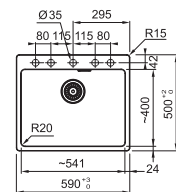

€ 762,72 TVA incl.*

* Le prix de vente comprend un système évacuation

Armoire 600 mm

Mesure extérieure 590 x 500 mm

Bassin 541 x 400 x 200 mm

Position trop-plein bassin

Découpe 570 x 480 mm (R 15 mm)

Cuve XL, idéale pour les grands plats,
lèche frites & grilles de four