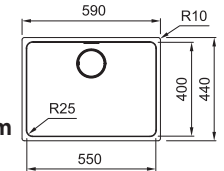

MYTHOS

10 YEARS GARANTIE

Armoire 800 mm
Bassin 700 x 400 x 200 mm
Position trop-plein bassin
Découpe SlimTop 706 x 406 mm (R 28 mm)

Vidage manuel

MYX210700M1
FUN 127.0717.436
A affleurer/SlimTop
Lisse
Mesure extérieure 712 x 412 mm
€ 777,12 hors TVA*
€ 940,32 TVA incl.*

Vidage automatique

MYX2107001 / FUN
127.0607.055
A affleurer/SlimTop
Lisse
Mesure extérieure 712 x 412 mm
€ 832,12 hors TVA*
€ 1.006,86 TVA incl.*

Fonctionnalités, voir p. 40 - 43

01 02 03 04

MYX110700M1
FUN 122.0717.426
A sous-encastrer
Lisse
Mesure extérieure 740 x 440 mm
€ 609,41 hors TVA*
€ 737,39 TVA incl.*

MYX1107001 / FUN
122.0606.984
A sous-encastrer
Lisse
Mesure extérieure 740 x 440 mm
€ 664,41 hors TVA*
€ 803,94 TVA incl.*

* Le prix de vente comprend un système d'évacuation à bouton poussoir

* Le prix de vente comprend un système d'évacuation à bouton poussoir

MYTHOS

10 YEARS GARANTIE

Armoire 800 mm
Bassin 550 x 400 x 200 mm
Position trop-plein bassin
Découpe SlimTop 556 x 406 mm (R 28 mm)

Vidage manuel

MYX210550M1
FUN 127.0717.435
A affleurer/SlimTop
Lisse
Mesure extérieure 562 x 412 mm
€ 712,62 hors TVA*
€ 862,27 TVA incl.*

Vidage automatique

MYX2105501
FUN 127.0607.054
A affleurer/SlimTop
Lisse
Mesure extérieure 562 x 412 mm
€ 767,62 hors TVA*
€ 928,82 TVA incl.*

Fonctionnalités, voir p. 40 - 43

01 02 03 04

MYX110550M1
FUN 122.0717.425
A sous-encastrer
Lisse
Mesure extérieure 590 x 440 mm
€ 544,90 hors TVA*
€ 659,33 TVA incl.*

MYX1105501
FUN 122.0606.981
A sous-encastrer
Lisse
Mesure extérieure 590 x 440 mm
€ 599,90 hors TVA*
€ 725,88 TVA incl.*

* Le prix de vente comprend un système d'évacuation à bouton poussoir (set d'évacuation à commander séparément)

* Le prix de vente comprend un système d'évacuation à bouton poussoir (set d'évacuation à commander séparément)

MYTHOS

10 YEARS GARANTIE