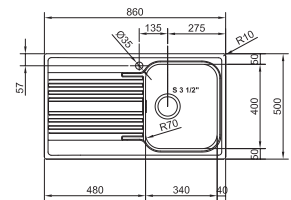

Smart

Les accessoires qui vous simplifient la vie

01

Panier égouttoir (inox)
157 x 297 x 60 mm
300543
FUN 112.0041.519
€ 104,89 (hors TVA)
€ 126,92 (TVA incl.)

L'amélioration signée Franke

02

Véritable indispensable, le kit d'accessoires multifonction All-in joue sur l'espace et le confort. Plus d'infos en page 290

Un duo de choc avec

Gamme mitigeurs Franke à partir de p. 152

Lina
Bec extractible
Chrome
301056
FUN 115.0712.420
€ 300,00 (hors TVA)
€ 363,00 (TVA incl.)

SMART

10
YEARS
GARANTIE

Armoire **450 mm**
Mesure extérieure **860 x 500 mm**
Bassin **340 x 400 x 180 mm**
Position trop-plein **bassin**
Découpe **840 x 480 mm (R 10 mm)**

SRX6111 / **FUN 101.0390.904**

A encastrer
Lisse / Réversible
€ 429,05 hors TVA*
€ 519,14 TVA incl.*

* Le prix de vente comprend un système d'évacuation

Fonctionnalités, voir p. 40 - 43

02

SMART

10
YEARS
GARANTIE

Armoire **600 mm**
Mesure extérieure **1000 x 500 mm**
Bassins **340 x 400 x 180 mm**
160 x 300 x 120 mm
Position trop-plein **grand bassin**
Découpe **980 x 480 mm (R 10 mm)**

SRX6511 / **FUN 101.0390.907**

A encastrer
Lisse / Réversible
€ 610,19 hors TVA*
€ 738,33 TVA incl.*

* Le prix de vente comprend un système d'évacuation

Fonctionnalités, voir p. 40 - 43

01 02

SMART

10
YEARS
GARANTIE

Armoire **800 mm**
Mesure extérieure **1160 x 500 mm**
Bassins **2 x 340 x 400 x 180 mm**
Position trop-plein **grand bassin à l'extérieur**
Découpe **1140 x 480 mm (R 10 mm)**

SRX6211 / **FUN 101.0390.909**

A encastrer
Lisse / Réversible
€ 651,05 hors TVA*
€ 787,77 TVA incl.*

* Le prix de vente comprend un système d'évacuation

Fonctionnalités, voir p. 40 - 43

02