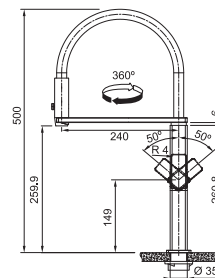

N'oubliez pas le renfort de mitigeur (p. 300)

Inox
301895 / FUN 115.0547.855
€ 692,23 hors TVA / € 837,60 TVA incl.