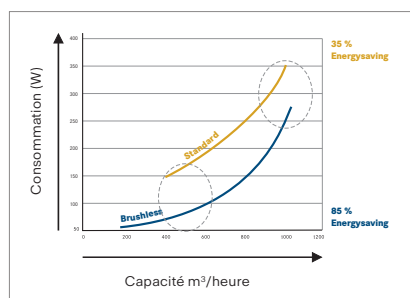

Consommation inférieure par rapport à un moteur standard :
35 % d'économie d'énergie des vitesses élevées
85 % d'économie d'énergie aux vitesses les plus utilisées.

Un montage rapide, simple et précis

Grâce au système Easy Fit, installer une hotte est devenu un jeu d'enfant. La fixation d'une hotte avec cette trouville ingénieuse est aussi simple que d'accrocher un cadre au mur (ci-dessous: exemple montage mural).