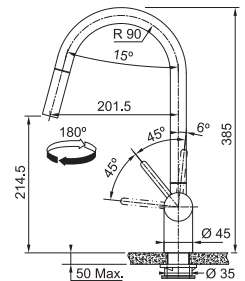

N'oubliez pas le renfort de mitigeur (p. 300)

MARIS