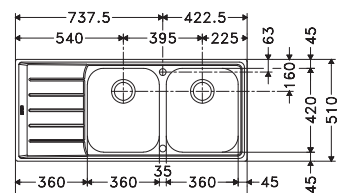

Fonctionnalités, voir p. 40 - 43

02

NEX 621 - A encastrer

€ 735,49 hors TVA*

€ 889,94 TVA incl.*

* Le prix de vente comprend un système d'évacuation

NEX 221 - A affleurer/SlimTop

€ 832,21 hors TVA*

€ 1.006,98 TVA incl.*

* Le prix de vente comprend un système d'évacuation

Armoire **800 mm**

Mesure extérieure NEX 621 **1160 x 510 mm**

NEX 221 **1164 x 514 mm**

Bassins **2 x 360 x 420 x 195 mm**

Position trop-plein

NEX621L1 / NEX221L1 **grand bassin à gauche**

NEX621R1 / NEX221R1 **grand bassin à droite**

Découpe NEX621 **1140 x 490 mm (R 20 mm)**

SlimTop **1155 x 506 mm (R 20 mm)**