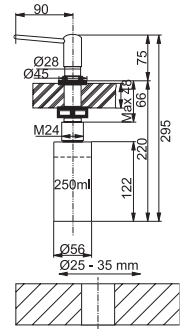

Novita - Atlas - Active

MARIS

5
YEARS
GARANTIE

Novita

- Distributeur de savon avec un flacon en matière synthétique de 350 ml
- A remplir par le haut
- Perforation Ø 25 mm

Chrome

302158 / FUN 119.0087.132
€ 137,57 hors TVA/ € 166,46 TVA incl.

MYTHOS

5
YEARS
GARANTIE

Atlas

- Distributeur de savon avec un flacon en matière synthétique de 350 ml
- A remplir par le haut
- Perforation Ø 25 mm

Inox

302159 / FUN 112.0717.084
€ 93,49 hors TVA/ € 113,12 TVA incl.

Noir industriel

302160 / FUN 112.0717.102
€ 105,96 hors TVA/ € 128,21 TVA incl.

Anthracite

302161 / FUN 112.0717.103
€ 115,93 hors TVA/ € 140,27 TVA incl.

Or

302163 / FUN 112.0717.105
€ 115,93 hors TVA/ € 140,27 TVA incl.

Cuivre

302162 / FUN 112.0717.104
€ 115,93 hors TVA/ € 140,27 TVA incl.

MARIS

5
YEARS
GARANTIE

Active

- Distributeur de savon avec un flacon en matière synthétique de 300 ml
- A remplir par le haut
- Perforation Ø 25 mm

Chrome

302256 / FUN 119.0547.902
€ 127,73 hors TVA/ € 154,55 TVA incl.

Inox-look

302257 / FUN 119.0547.904
€ 140,62 hors TVA/ € 170,15 TVA incl.

Noir mat

302250 / FUN 119.0547.906
€ 140,62 hors TVA/ € 170,15 TVA incl.

Blanc mat

302251 / FUN 119.0547.905
€ 140,62 hors TVA/ € 170,15 TVA incl.