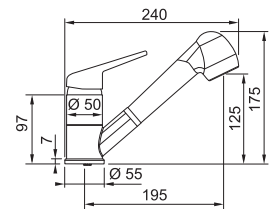

Chrome/Blanc métallisé
301965 / FUN 115.0623.137
€ 238,73 hors TVA / € 288,86 TVA incl.

Novara

SMART

5
YEARS
GARANTIE

Mitigeur avec douchette
Haute pression
Rotation 110°

- Flexibles de raccordement (450 mm)
- Perforation Ø 35 mm
- Muni d'un clapet anti-retour selon EN 1717
- Livré avec renforcement pour montage sur éviers en inox
- Tuyau de la douchette flexible enveloppé d'une gaine synthétique
- Douchette synthétique