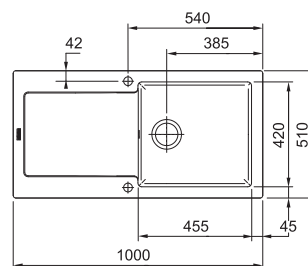

MARIS

5 YEARS GARANTIE

Armoire 450 mm
Mesure extérieure 780 x 510 mm
Bassin 315 x 420 x 200 mm
Position trop-plein bassin

La découpe est à réaliser après la réception de l'évier.

Fonctionnalités, voir p. 40 - 43

A encastrer
Réversible
€ 936,39 hors TVA*
€ 1133,04 TVA incl.*

* Le prix de vente comprend un système d'évacuation à bouton poussoir

- Blanc
  MRK611-78WI1
  Fun 124.0426.354
- Magnolia
  MRK611-78MG1
  Fun 124.0426.355

- Onyx
  MRK611-78OX1
  Fun 124.0426.357
- Anthracite mat
  MRK611-78ACM1
  Fun 124.0426.392

Eviers

MARIS

5 YEARS GARANTIE

Armoire 600 mm
Mesure extérieure 1000 x 510 mm
Bassin 455 x 420 x 200 mm
Position trop-plein bassin

La découpe est à réaliser après la réception de l'évier.

Fonctionnalités, voir p. 40 - 43

A encastrer
Réversible
€ 957,07 hors TVA*
€ 1158,06 TVA incl.*

* Le prix de vente comprend un système d'évacuation à bouton poussoir

- Blanc
  MRK611WI1
  Fun 124.0356.445
- Magnolia
  MRK611MG1
  Fun 124.0356.446

- Onyx
  MRK611OX1
  Fun 124.0356.448
- Anthracite mat
  MRK611ACM1
  Fun 124.0426.396

MARIS

5 YEARS GARANTIE

Armoire 600 mm
Mesure extérieure 1000 x 510 mm
Bassins 350 x 420 x 200 mm
145 x 308 x 134 mm
Position trop-plein petit bassin

La découpe est à réaliser après la réception de l'évier.

Petit bassin avec tamis qui ne ferme pas.

Fonctionnalités, voir p. 40 - 43

A encastrer
Réversible
€ 985,04 hors TVA*
€ 1191,90 TVA incl.*

* Le prix de vente comprend un système d'évacuation à bouton poussoir pour 1 bassin

- Blanc
  MRK651WI1
  Fun 124.0356.449
- Magnolia
  MRK651MG1
  Fun 124.0356.450

- Onyx
  MRK651OX1
  Fun 124.0356.452
- Anthracite mat
  MRK651ACM1
  Fun 124.0426.398