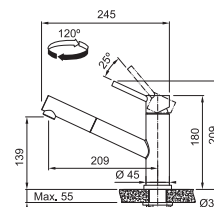

Mitigeur à bec extractible Haute pression Rotation 120°

- Flexibles de raccordement (450 mm)
- Perforation Ø 35 mm
- Muni d'un clapet anti-retour selon EN 1717
- Livré avec renforcement pour montage sur éviers en inox
- Tuyau de la douchette flexible enveloppé d'une gaine synthétique
- Bec inox
- Levier d'économie d'énergie (p. 157)
- Levier d'économie d'eau (p. 157)
- Régulateur de jet laminaire

économie d'eau

N'oubliez pas le renfort de mitigeur (p. 300)

MARIS