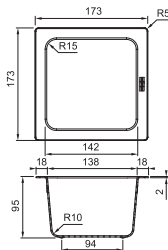

**Réceptif
(synthétique)**

**Petit panier
égouttoir
(synthétique)**