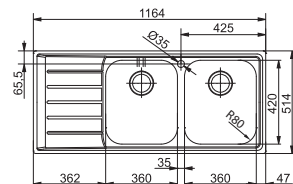

Fonctionnalités, voir p. 40 - 43

02

NEX 621 - A encastrer

€ 735,49 hors TVA*

€ 889,94 TVA incl.*

* Le prix de vente comprend un système d'évacuation

NEX 221 - A affleurer/SlimTop

€ 832,21 hors TVA*

€ 1.006,98 TVA incl.*

* Le prix de vente comprend un système d'évacuation

Armoire **800 mm**

Mesure extérieure NEX 621 **1160 x 510 mm**

NEX 221 **1164 x 514 mm**

Bassins **2 x 360 x 420 x 195 mm**

Position trop-plein

NEX621L1 / NEX221L1 **grand bassin à gauche**

NEX621R1 / NEX221R1 **grand bassin à droite**

Découpe NEX621 **1140 x 490 mm (R 20 mm)**

SlimTop **1155 x 506 mm (R 20 mm)**