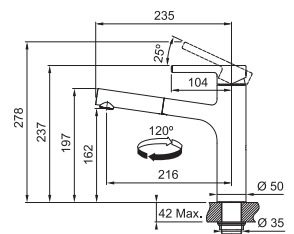

5
YEARS
GARANTIE

Chrome
301912 / FUN 115.0600.098
€ 399,13 hors TVA / € 482,95 TVA incl.

Noir mat
301969 / FUN 115.0621.592
€ 544,78 hors TVA / € 659,19 TVA incl.

Mitigeur à bec extractible
Haute pression
Rotation 120°

- Flexibles de raccordement (450 mm)
- Perforation Ø 35 mm
- Muni d'un clapet anti-retour selon EN 1717
- Livré avec renforcement pour montage sur éviers en inox
- Tuyau de la douchette flexible enveloppé d'une gaine synthétique
- Bec inox
- Levier d'économie d'eau (p. 157)
- Régulateur de jet laminaire