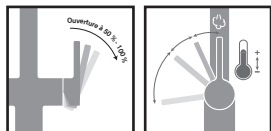

5
YEARS
GARANTIE

Fonctionnalités, voir p. 156 - 157

Fonctionnalités, voir p. 153

- **Chrome**
  301013 / FUN 115.0653.298
  € 419,57 hors TVA / € 507,68 TVA incl.
- **Chrome/Onyx**
  301015 / FUN 115.0653.373
  € 557,51 hors TVA / € 674,58 TVA incl.
- **Chrome/Gris pierre**
  301016 / FUN 115.0653.374
  € 557,51 hors TVA / € 674,58 TVA incl.
- **Chrome/Café crème**
  301017 / FUN 115.0653.377
  € 557,51 hors TVA / € 674,58 TVA incl.

Mitigeur à bec orientable Haute pression Rotation 180°

- Flexibles de raccordement (450 mm)
- Perforation Ø 35 mm
- Commande principale à droite
- Livré avec renforcement pour montage sur éviers en inox
- Régulateur de jet laminaire
- Levier d'économie d'eau (p. 157)
- Levier d'économie d'énergie (p. 157)