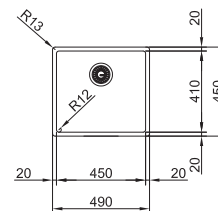

MARIS

10 YEARS GARANTIE

Fonctionnalités, voir p. 40 - 43

01 03 04 05 06 07

Armoire SlimTop 500 mm
A sous-encastrer 550 mm
Mesure extérieure 490 x 450 mm
Bassin 450 x 410 x 200 mm
Position trop-plein bassin
Découpe SlimTop 460 x 420 mm
(R 0-10 mm)

BXX210/1104501 / FUN 127.0390.402
A affleurer/SlimTop/A sous-encastrer
Lisse
€ 497,14 hors TVA*
€ 601,54 TVA incl.*

* Le prix de vente comprend une soupape et un trop-plein (set d'évacuation à commander séparément)

Cuves

MARIS

10 YEARS GARANTIE

Fonctionnalités, voir p. 40 - 43

01 03 04 05 06 07

Armoire SlimTop 450 mm
A sous-encastrer 500 mm
Mesure extérieure 440 x 450 mm
Bassin 400 x 410 x 200 mm
Position trop-plein bassin
Découpe SlimTop 410 x 420 mm
(R 0-10 mm)

BXX210/1104001 / FUN 127.0390.401
A affleurer/SlimTop/A sous-encastrer
Lisse
€ 456,28 hors TVA*
€ 552,10 TVA incl.*

* Le prix de vente comprend une soupape et un trop-plein (set d'évacuation à commander séparément)

MARIS

10 YEARS GARANTIE

Fonctionnalités, voir p. 40 - 43

01 03 04 05 06 07

Armoire SlimTop 400 mm
A sous-encastrer 450 mm
Mesure extérieure 380 x 450 mm
Bassin 340 x 410 x 200 mm
Position trop-plein bassin
Découpe SlimTop 350 x 420 mm
(R 0-10 mm)

BXX210/1103401 / FUN 127.0390.330
A affleurer/SlimTop/A sous-encastrer
Lisse
€ 429,05 hors TVA*
€ 519,14 TVA incl.*

* Le prix de vente comprend une soupape et un trop-plein (set d'évacuation à commander séparément)

MARIS

10 YEARS GARANTIE

Fonctionnalités, voir p. 40 - 43

01 02 04 05

Armoire 300 mm
Mesure extérieure 200 x 450 mm
Bassin 160 x 410 x 140 mm
Position trop-plein bassin
Découpe SlimTop
170 x 420 mm (R 0-10 mm)

BXX210/1101601 / FUN 127.0390.329
A affleurer/SlimTop/A sous-encastrer
Lisse
€ 401,80 hors TVA*
€ 486,18 TVA incl.*

* Le prix de vente comprend une soupape et un trop-plein (set d'évacuation à commander séparément)