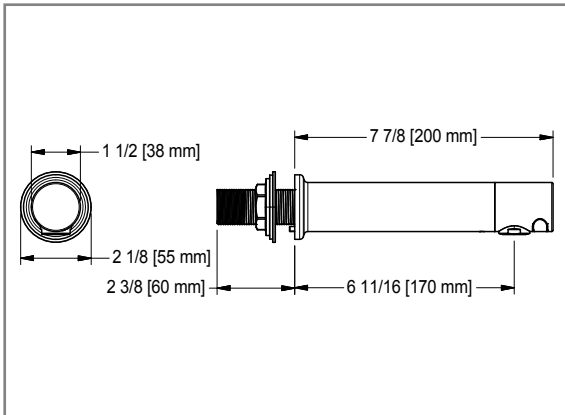

AT02-021/ AT02-025

AT02-011/ AT02-015