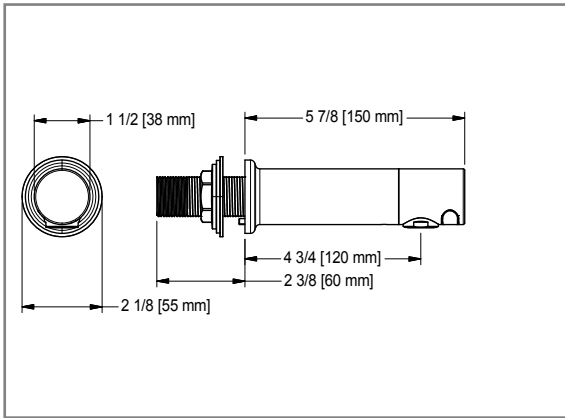

AT02-011/ AT02-015

AT02-001/ AT02-005