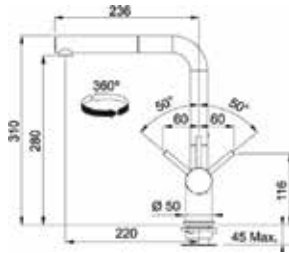

- Tek kumandalı
- Çıkarılabilen metal spiral
- Seramik diskli
- 360° dönebilen su çıkış borusu
- Çelik örgü, esnek tesisat bağlantı boruları

115.0373.770	Krom	
115.0373.890	Grafite	
115.0373.901	Nero	
115.0373.888	Bianco	
115.0373.833	Sahara	
115.0373.884	Avena	
115.0373.889	Stone Grey	
115.0373.887	Dark Brown