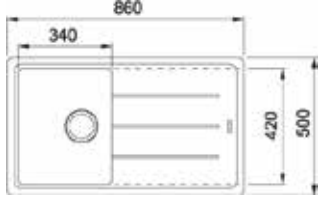

BASIS BFG 6 1 1 TEK GÖZLÜ GRANİT EVİYE

- Montaj tipi : Tezgah Üstü
- Ebat : 860x500 mm
- Montaj ölçüsü : 840x480 mm
- Alt Dolap ölçüsü : Minimum 45 cm

114.0334.154	Grafite	
114.0334.155	Nero	
114.0334.125	Bianco	
114.0334.127	Sahara	
114.0334.128	Avena	
114.0334.153	Stone Grey	
114.0334.151	Dark Brown	

BASIS BFG 6 5 1 1,5 GÖZLÜ GRANİT EVİYE

- Montaj tipi : Tezgah Üstü
- Ebat : 970x500 mm
- Montaj ölçüsü : 950x480 mm
- Alt Dolap ölçüsü : Minimum 60 cm

114.0198.873	Grafite	
114.0198.876	Nero	
114.0198.878	Bianco	
114.0198.871	Sahara	
114.0198.875	Avena	
114.0198.879	Stone Grey	
114.0198.872	Dark Brown	