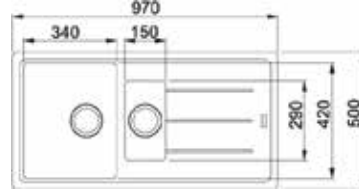

BASIS BFG 6 1 1 TEK GÖZLÜ GRANİT EVİYE

- Montaj tipi : Tezgah Üstü
- Ebat : 860x500 mm
- Montaj ölçüsü : 840x480 mm
- Alt Dolap ölçüsü : Minimum 45 cm

114.0334.154	Grafite	
114.0334.155	Nero	
114.0334.125	Bianco	
114.0334.127	Sahara	
114.0334.128	Avena	
114.0334.153	Stone Grey	
114.0334.151	Dark Brown	

BASIS BFG 6 5 1 1,5 GÖZLÜ GRANİT EVİYE

- Montaj tipi : Tezgah Üstü
- Ebat : 970x500 mm
- Montaj ölçüsü : 950x480 mm
- Alt Dolap ölçüsü : Minimum 60 cm

114.0198.873	Grafite	
114.0198.876	Nero	
114.0198.878	Bianco	
114.0198.871	Sahara	
114.0198.875	Avena	
114.0198.879	Stone Grey	
114.0198.872	Dark Brown	