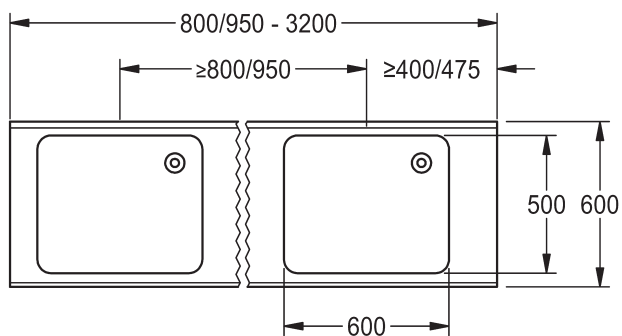

Objektspecifika versioner

Detaljerade specifikationer såsom typ av installation och skålavstånd etc. ges beroende på beställningen i form av produktionsdatablad (begär av Franke).

avstånd etc. ges beroende på beställningen i form av produktionsdatablad (begär av Franke).

Exempel VARIUSmed multifunktions-tvättställ med skålen placerad på