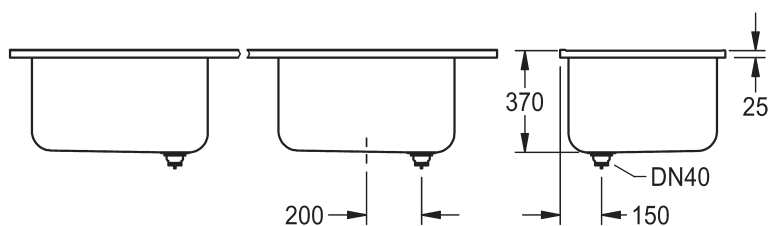

Objektspecifika versioner

Detaljerade specifikationer såsom typ av installation och skålavstånd etc. ges beroende på beställningen i form av produktionsdatablad (begär av Franke).

avstånd etc. ges beroende på beställningen i form av produktionsdatablad (begär av Franke).

Exempel VARIUSmed multifunktions-tvättställ med skålen placerad på