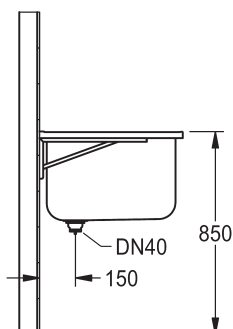

Objektspecifika versioner

Detaljerade specifikationer såsom typ av installation och skålavstånd etc. ges beroende på beställningen i form av produktionsdatablad (begär av Franke).

avstånd etc. ges beroende på beställningen i form av produktionsdatablad (begär av Franke).

Exempel VARIUSmed multifunktions-tvättställ med skålen placerad på