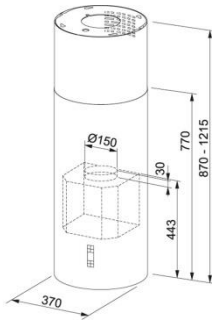

Информируем вас о снятии с программы

118.0378.508 Холодильник FCBF 340 NF LED XS A+

315.0482.550 Вытяжка FTC 6032 WH V3 FRANKE

Продукция поставляется до полной продажи складских остатков.

С 06.05.2019 прекращается действие специальных цен на мойки подстольного монтажа.

Новые цены указаны в приложенной таблице.

С 06.05.2019 прекращается действие акции на круглые мойки из нержавеющей стали первой цены.

Также прекращается действие специальной цены на 114.0263.462 Мойка EFG 614-78 стоп-вентиль, оникс

Цена с 06.05.2019 213,57 евро с НДС.

Информируем вас о начале приема заказов с 06.05.2019 на новую продукцию.

Программа Franke Основная программа.

Артикул	Наименование	PPЦ с НДС, евро	PPЦ с НДС, руб
335.0518.744	Вытяжка FTU 3807 I XS LED, островная, нержавеющая сталь	810	60750
112.0494.291	Телескопические направляющие для ДШ GN, 1 уровень	40	3000
315.0547.797	Вытяжка FTC 632L WH, белый	92,9	6967,50

Вытяжка FTU 3807 I XS LED, островная, нержавеющая сталь

Класс энергоэффективности C Производительность согласно EN 61591 м3/ч Min. Max. Int. 335 575 650 Максимальная производительность м3/ч 800 Уровень шума dB(A) re1pW согласно EN 60704-3 Min. Max. Int. 50 63 66 Управление кнопочное Soft touch Потребляемая мощность Ватт Min Max 140 275 Количество скоростей 3+интенсив
Функции Таймер, 24 часа вентилияцм Освещение 4 x Led LV 4000K Диммер Вывод Ø150 мм Жировые фильтры из алюминия Датчик насыщенности фильтров

Артикул	Наименование	PPЦ с НДС, евро	PPЦ с НДС, руб
101.0456.504	OLN 620-79, нержавеющая сталь неполированная	89	6675
101.0456.502	OLX 620-79, нержавеющая сталь полированная	111	8325
112.0059.989	Вентиль для OLX 620, 2 чаши 3,5", перелив	12	900
112.0183.990	Установочный комплект для OLX 620	7	525