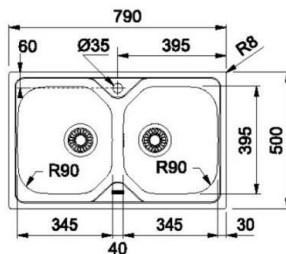

Цена с 06.05.2019 213,57 евро с НДС.

Информируем вас о начале приема заказов с 06.05.2019 на новую продукцию.

Программа Franke Основная программа.

Артикул	Наименование	PPЦ с НДС, евро	PPЦ с НДС, руб
335.0518.744	Вытяжка FTU 3807 I XS LED, островная, нержавеющая сталь	810	60750
112.0494.291	Телескопические направляющие для ДШ GN, 1 уровень	40	3000
315.0547.797	Вытяжка FTC 632L WH, белый	92,9	6967,50

OLX/N 620-79

Размеры мойки / выреза / чаши
790 x 500 мм / 770 x 480 мм / 345 x 395 x 160 мм
Шкаф 80 см
Выпуск 3.5", перелив, отверстие под смеситель