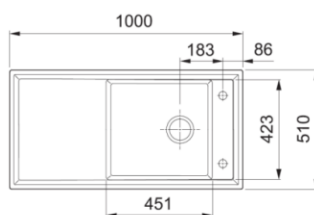

## Уважаемые покупатели!

Информируем вас о начале продаж с 1.2.2019 новой керамической мойки Franke Ambion.  
Программа Franke Premium

Артикул	Наименование	РРЦ с НДС, руб	РРЦ с НДС, евро
124.0540.984	Мойка АВК 611-100, керамика, белый	63 960,00	820
124.0540.985	Мойка АВК 611-100, керамика, ваниль	63 960,00	820
124.0540.986	Мойка АВК 611-100, керамика, миндаль	63 960,00	820
124.0540.987	Мойка АВК 611-100, керамика, графит	63 960,00	820
124.0540.990	Мойка АВК 611-100, керамика, оникс	63 960,00	820
124.0540.988	Мойка АВК 611-100, керамика, жемчужный серый	63 960,00	820
124.0540.989	Мойка АВК 611-100, керамика, антрацит	63 960,00	820