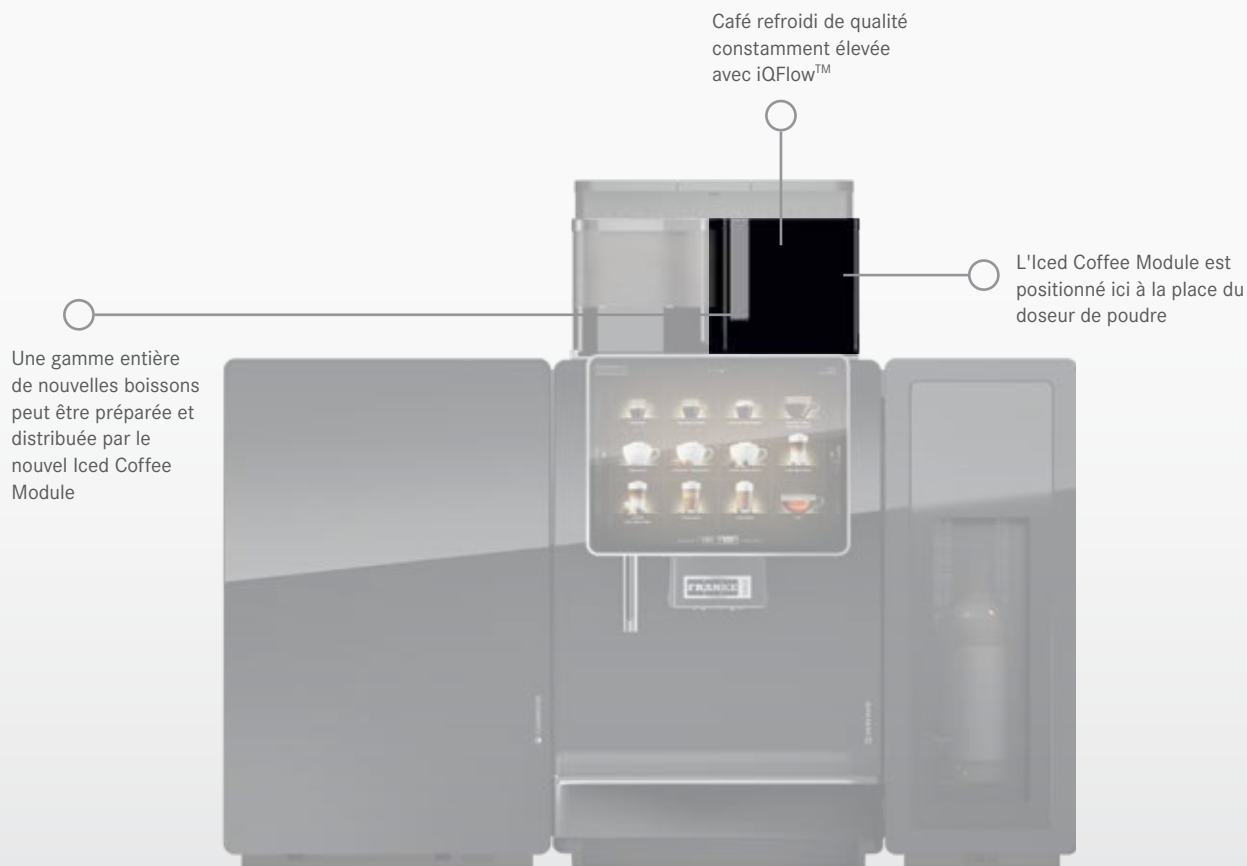

Iced Coffee Module

Tout est dans le moment quand un choix accru pour les clients améliore vos opportunités commerciales. Le nouvel Iced Coffee Module de Franke élargit la gamme des boissons à la qualité dans la tasse élevée pour des offres de saison avec des cafés refroidis fraîchement infusés et délicieusement rafraîchissants. Servis seuls ou avec du lait, de la mousse de lait ou aromatisés, vos clients

apprécieront toute la saveur du café filtre chaud et frais, refroidi juste avant d'être servi dans leur tasse. Les meilleures compétences en café ! Et pour vous faciliter la vie, le module est automatiquement nettoyé lors du processus de nettoyage de la machine à café.

NETTOYAGE

L'Iced Coffee Module est automatiquement nettoyé lors du processus de nettoyage existant de la machine à café

CHOIX ÉLARGI DE BOISSONS

Le café refroidi peut être servi seul comme café froid ou avec du lait, de la mousse de lait et/ou aromatisé

ICED COFFEE MODULE

Est disponible pour la A600, la A800, la A1000, la S700 et la SB1200

FRANKE

MAKE IT WONDERFUL

DONNÉES TECHNIQUES

MODÈLES DE MACHINE

L'Iced Coffee Module est disponible pour la A600, la A800, la A1000, la S700 et la SB1200