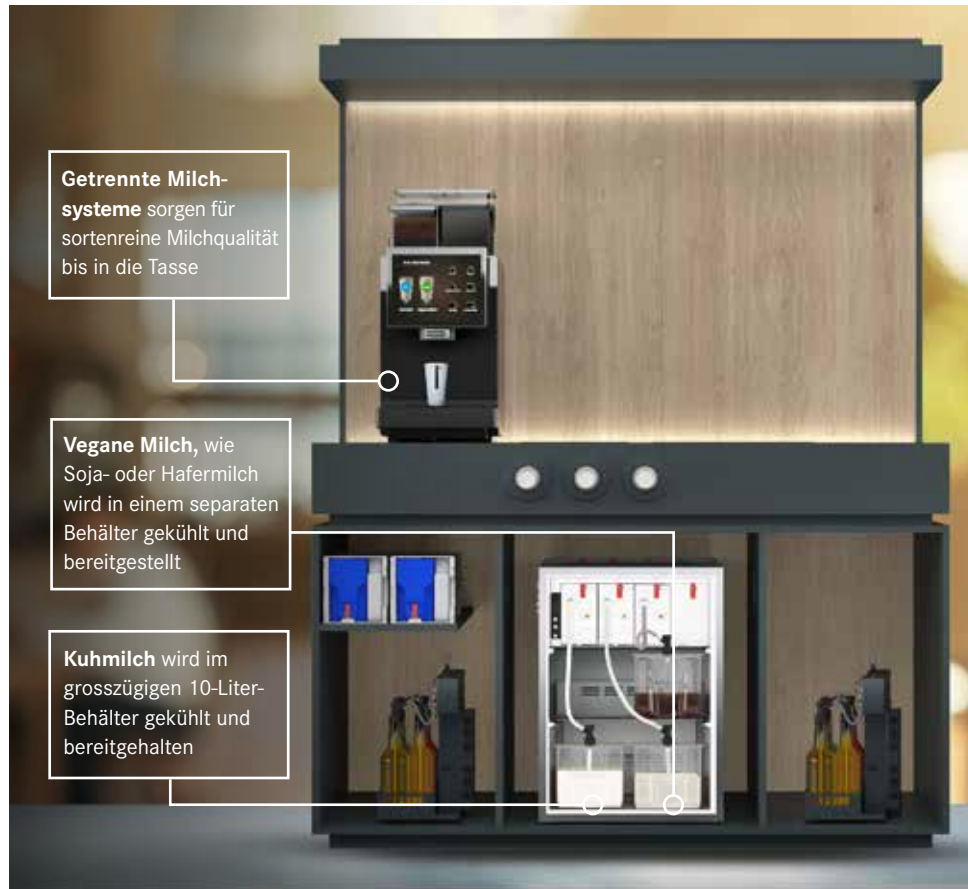

Die Innovation 2021:
Franke IndividualMilk Technology

Sie möchten mehr über die Franke IndividualMilk Technologie und die SB1200 erfahren? Kontaktieren Sie uns.
coffee.franke.com

FRANKE

MAKE IT WONDERFUL

Einzigartiger Kaffeegenuss dank intelligenter Technik: Mit der neuen Franke IndividualMilk Technology bietet die Franke Speciality Beverage Station (SB1200) eine bahnbrechende Innovation. Denn damit können Sie Ihren Kunden nicht nur verschiedene Milcharten anbieten. Sie können gleichzeitig darauf vertrauen, dass die Milch sortenrein und komplett mediengetrennt gefördert wird – bis in die Tasse.

Für jeden das richtige Getränk, die richtige Milch und den richtigen Kaffeemoment: Die Franke IndividualMilk Technology erweitert die Getränkevielfalt und ermöglicht Ihnen, am wachsenden Trend zu laktosefreier Milch und veganer Ernährung teilzuhaben. Diese Innovation steigert die Zufriedenheit und das Vertrauen Ihrer Kunden – und Ihre Umsätze.

Freie Wahl: Pures Kaffeeerlebnis mit jeder Milchart

- ✓ Angebot alternativer Milchsorten in zuverlässig reiner Qualität.
- ✓ Keine Querkontamination zwischen verschiedenen Milchsorten dank getrennter Behälter, Zuleitungen und Ausläufe.
- ✓ Erweitertes Getränkeportfolio nach dem Prinzip: jede Milchsorte für jeden Kaffee.
- ✓ Perfekte Temperierung für herausragenden Kaffeegenuss – sowohl bei warmen als auch bei kalten Kreationen.
- ✓ Individuelle Schaumkonsistenz bei gleichbleibender Qualität durch die Franke FoamMaster™ Technologie.