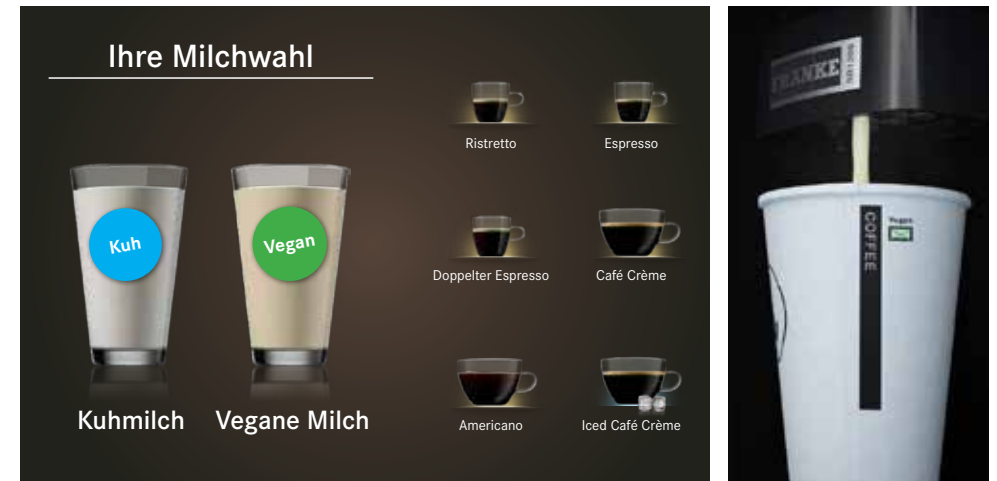

Freie Wahl: Pures Kaffeeerlebnis mit jeder Milchart

- ✓ Angebot alternativer Milchsorten in zuverlässig reiner Qualität.
- ✓ Keine Querkontamination zwischen verschiedenen Milchsorten dank getrennter Behälter, Zuleitungen und Ausläufe.
- ✓ Erweitertes Getränkeportfolio nach dem Prinzip: jede Milchsorte für jeden Kaffee.
- ✓ Perfekte Temperierung für herausragenden Kaffeegenuss – sowohl bei warmen als auch bei kalten Kreationen.
- ✓ Individuelle Schaumkonsistenz bei gleichbleibender Qualität durch die Franke FoamMaster™ Technologie.