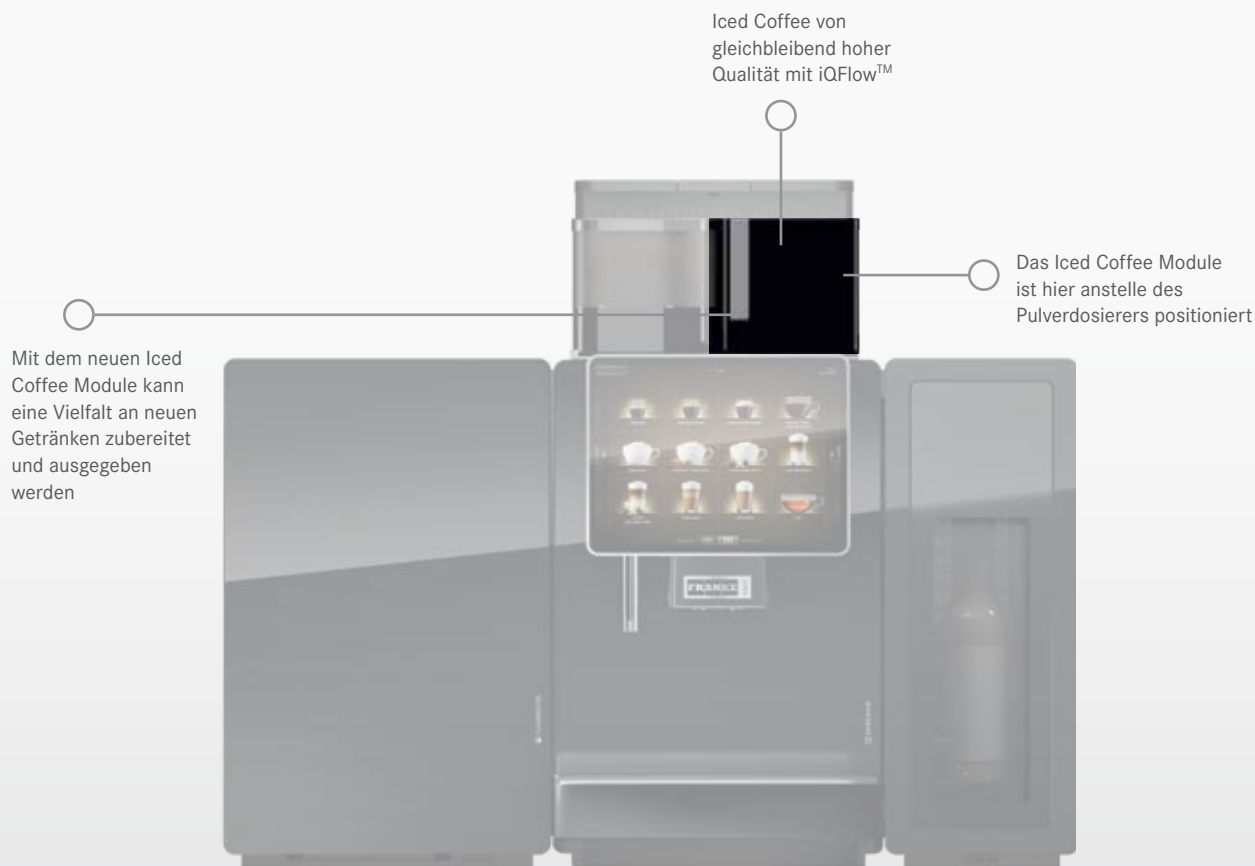

Iced Coffee Module

Dieser eine Moment, wenn mehr Auswahl für Ihre Kunden Ihre Umsätze steigert. Das neue Iced Coffee Module von Franke erweitert das Getränkeprogramm mit einem saisonalen Angebot in höchster In-Cup-Qualität: köstlich-erfrischender, frisch gebrühter Iced Coffee – pur oder kombiniert mit Milch, Milchschaum oder Sirups. Mit dem Iced Coffee Module geniessen Ihre Kunden den

REINIGUNG

Das Iced Coffee Module wird automatisch mit dem bereits bestehenden Kaffeemaschinen-Reinigungsprozess gereinigt.

ERWEITERTE GETRÄNKEVIELFALT

Iced Coffee kann als kalter Kaffee oder in Kombination mit Milch, Milchschaum und/oder Sirup serviert werden.

ERWEITERTE GETRÄNKEVIELFALT

TRADITIONELLE GETRÄNKE

Alle Franke-Maschinen mit Iced Coffee Module bieten weiterhin das traditionelle Sortiment an Getränken mit hoher In-Cup-Qualität, kombiniert mit warmer und kalter Milch, Milchschaum und Sirup.

ICED COFFEE

Zusätzlich zu diesen traditionellen Getränken können Sie Ihr Kaffeeangebot mit dem Iced Coffee Module von Franke erheblich erweitern. Sie können ein saisonales Angebot an köstlich erfrischenden Getränken auf Basis von kaltem Espresso gestalten. Der Kaffee wird frisch gemahlen, gebrüht und dann heruntergekühlt. Er kann mit kalter Milch, Milchschaum und Sirup kombiniert werden. Iced Coffee vom Feinsten!