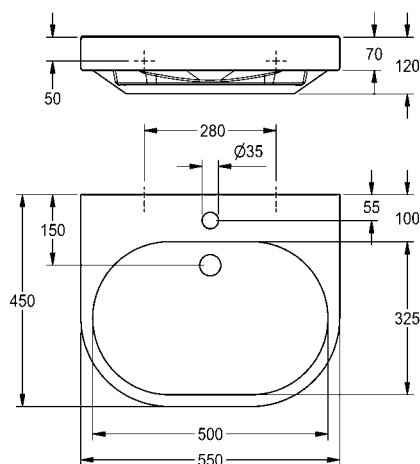

ACCESSORI OPZIONALI

Filtro blocca-sporco G 1 1/4 B

Z-ANMW901   **2000100854**

Valvola di deflusso G 1 1/4 B

Z-ANMW900   **2000100861**

Franke GmbH
Oberer Achdamm 52
6971 Hard
Austria

Recapiti per l'Italia
NUMERI VERDI
Tel. 800 789 233
Fax 800 789 234
ws-info.it@franke.com
www.franke.it