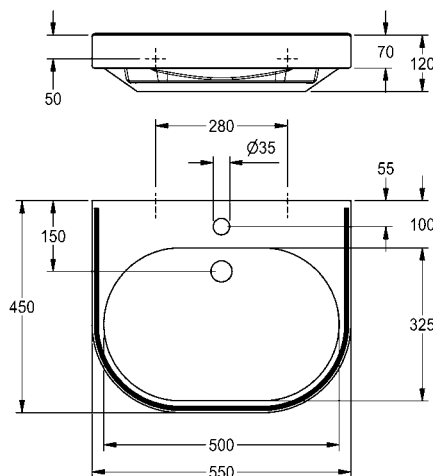

Lavabo VARIUScare

in MIRANIT, una combinazione di polveri minerali e resine, con superficie liscia, priva di porosità (resiste a temperature fino a 80°C). Colore bianco alpino.

Accessibile con sedia a rotelle ed ergonomico, realizzato in base al principio dei due sensi (tatto e vista) con bordo di presa integrato e strisce di colore (RAL 7022). Con vasca modellata in modo continuo e priva di troppopieno. Con foro rubinetteria. Parte posteriore sagomata con staffe e fori per il montaggio integrati. Spessore del lavabo posteriore. Compreso materiale di fissaggio (viti con doppia filettatura e tasselli).

TIPO	CODICE ARTICOLO	NORMA SODDISFATTA
Misure (L x A x P): 650 x 120 x 550 mm		DIN 18040
Misure della vasca (L x A x P): 600 x 80 x 420 mm		ÖNORM B1600/1601
ANMW500	2030020956	
Misure (L x A x P): 550 x 120 x 450 mm		DIN 18040
Misure della vasca (L x A x P): 500 x 80 x 325 mm		(per lavabo) ÖNORM B1600/1601
ANMW502	2030020959	
Misure (L x A x P): 450 x 100 x 350 mm		ÖNORM B1600/1601
Misure della vasca (L x A x P): 400 x 60 x 230 mm		(per lavabo) SIA 500
ANMW504	2030020962	

Lavabo VARIUScare

in MIRANIT, una combinazione di polveri minerali e resine, con superficie liscia, priva di porosità (resiste a temperature fino a 80°C). Colore bianco alpino.

Accessibile con sedia a rotelle, ergonomico e dotato di bordo di presa integrato. Con vasca modellata in modo continuo e priva di troppopieno. Con foro rubinetteria. Parte posteriore sagomata con staffe e fori per il montaggio integrati. Spessore del lavabo posteriore. Compreso materiale di fissaggio (viti con doppia filettatura e tasselli).