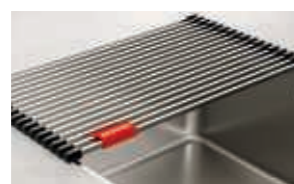

MODELLI E DIMENSIONI

LE 4 DECLINAZIONI DELL'ELEGANZA

Modello MYX 210-34
FUN 127.0618.769
Dimensioni 340 x 400 mm
Base 400 mm
Prezzo 575,00 euro

Modello MYX 210-45
FUN 127.0618.824
Dimensioni 450 x 400 mm
Base 500 mm
Prezzo 595,00 euro

Modello MYX 210-50
FUN 127.0618.826
Dimensioni 500 x 400 mm
Base 600 mm
Prezzo 625,00 euro

Modello MYX 210-70
FUN 127.0618.827
Dimensioni 700 x 400 mm
Base 800 mm
Prezzo 685,00 euro

Modello Tagliere
FUN 112.0591.082
Materiale Paperstone
Prezzo 170,00 euro

Modello Gocciolatoio mobile
FUN 112.0602.288
Materiale Acciaio inox
Prezzo 190,00 euro

Modello Vaschetta forata
FUN 112.0599.107
Materiale Acciaio inox
Prezzo 190,00 euro

Modello Rollmatt
FUN 112.0591.081
Materiale Acciaio inox
Prezzo 110,00 euro

I prezzi pubblicati si intendono IVA esclusa.