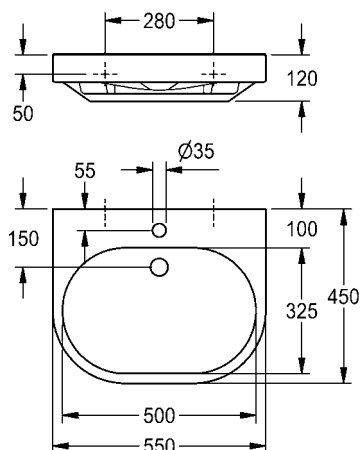

ANMW502

TYPE	N° DE RÉFÉRENCE	CONFORME À LA NORME
Dimensions (L×H×P) : 650 × 120 × 550 mm		DIN 18040
Dimensions de la vasque (L×H×P) : 600 × 80 × 420 mm		ÖNORM B1600/1601
ANMW500	2030020956	
Dimensions (L×H×P) : 550 × 120 × 450 mm		DIN 18040
Dimensions de la vasque (L×H×P) : 500 × 80 × 325 mm		(pour lavabo à main) ÖNORM B1600/1601
ANMW502	2030020959	
Dimensions (L×H×P) : 450 × 100 × 350 mm		ÖNORM B1600/1601
Dimensions de la vasque (L×H×P) : 400 × 60 × 230 mm		(pour lavabo à main) SIA 500
ANMW504	2030020962	

ANMW503

TYPE	N° DE RÉFÉRENCE	CONFORME À LA NORME
Dimensions (L×H×P) : 650 × 120 × 550 mm		DIN 18040
Dimensions de la vasque (L×H×P) : 600 × 80 × 420 mm		ÖNORM B1600/1601
ANMW501	2030020958	
Dimensions (L×H×P) : 550 × 120 × 450 mm		DIN 18040
Dimensions de la vasque (L×H×P) : 500 × 80 × 325 mm		(pour lavabo à main) ÖNORM B1600/1601
ANMW503	2030020961	
Dimensions (L×H×P) : 450 × 100 × 350 mm		ÖNORM B1600/1601
Dimensions de la vasque (L×H×P) : 400 × 60 × 230 mm		(pour lavabo à main) SIA 500
ANMW505	2030020963	