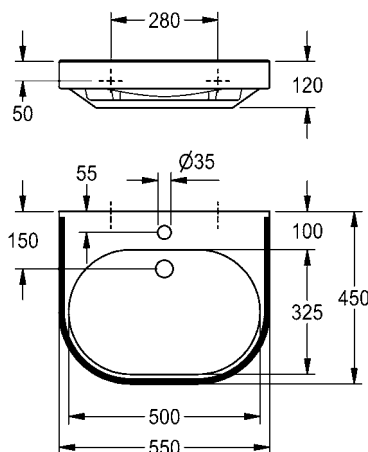

Accessible aux fauteuils roulants, forme ergonomique selon le principe des 2 sens (tactile et visuel) avec bord à manette intégré et bande colorée (RAL 7022). Avec vasque ronde encastrée par moulage sans soudures et sans trop-plein. Avec alésage pour robinetterie Paroi arrière formée avec consoles intégrées et alésages de fixation. Avec arête anti-éclaboussures. Avec matériel de fixation (vis de fixation et chevilles).

ANMW502

TYPE	N° DE RÉFÉRENCE	CONFORME À LA NORME
Dimensions (L×H×P) : 650 × 120 × 550 mm		DIN 18040
Dimensions de la vasque (L×H×P) : 600 × 80 × 420 mm		ÖNORM B1600/1601
ANMW500	2030020956	
Dimensions (L×H×P) : 550 × 120 × 450 mm		DIN 18040
Dimensions de la vasque (L×H×P) : 500 × 80 × 325 mm		(pour lavabo à main) ÖNORM B1600/1601
ANMW502	2030020959	
Dimensions (L×H×P) : 450 × 100 × 350 mm		ÖNORM B1600/1601
Dimensions de la vasque (L×H×P) : 400 × 60 × 230 mm		(pour lavabo à main) SIA 500
ANMW504	2030020962	

ANMW503

TYPE	N° DE RÉFÉRENCE	CONFORME À LA NORME
Dimensions (L×H×P) : 650 × 120 × 550 mm		DIN 18040
Dimensions de la vasque (L×H×P) : 600 × 80 × 420 mm		ÖNORM B1600/1601
ANMW501	2030020958	
Dimensions (L×H×P) : 550 × 120 × 450 mm		DIN 18040
Dimensions de la vasque (L×H×P) : 500 × 80 × 325 mm		(pour lavabo à main) ÖNORM B1600/1601
ANMW503	2030020961	
Dimensions (L×H×P) : 450 × 100 × 350 mm		ÖNORM B1600/1601
Dimensions de la vasque (L×H×P) : 400 × 60 × 230 mm		(pour lavabo à main) SIA 500
ANMW505	2030020963	