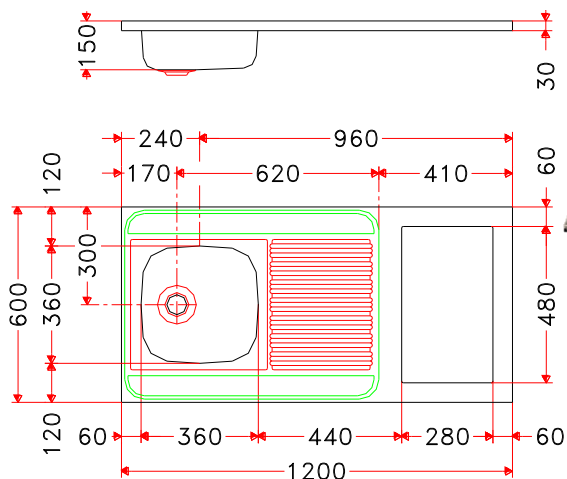

PRODUIT

Désignation:	Recouvrement SPIRIT 1200
Garantie:	Sur Inox Corrosion et tenue des soudures

TECHNIQUE

Code article:	Code FUN:	Désignation:	Description:
092866	104.0150.653	PLAN SPIRIT 1200 2E	Recouvrement de dimensions 1200 x 600 mm + Domino électrique
793562	104.0444.159	PLAN SPIRIT 1200 2EM	Recouvrement de dimensions 1200 x 600 mm + Domino électrique + minuterie
092873	104.0150.654	PLAN SPIRIT 1200 2G	Recouvrement de dimensions 1200 x 600 mm + Domino gaz
793555	104.0444.158	PLAN SPIRIT 1200 2V	Recouvrement de dimensions 1200 x 600 mm + Vitrocéramique

VIDAGE

Code FUN: 112.0250.941

Code Article: 778898

 Désignation: bondes D70 avec bouchon chaînette (vidage manuel).  
 Sans prise machine à laver

DIVERS

**Évier non percé** pour robinetterie (réversible)

**Bords tombants 30 mm**  
**Angles soudés**

**Cuves soudées**  
**Isolation phonique** par plaques

**Vidage** comprenant: bondes Ø 70 mm  
 et siphon  
**Bondes manuelles** à bouchon chaînette

**Meubles sous éviers** (Cf. Fiches techniques  
 Kitchenettes SPIRIT PLUS et SPIRIT)

Matériau:	INOX F17
Normes inox :	AISI430 – X6Cr17