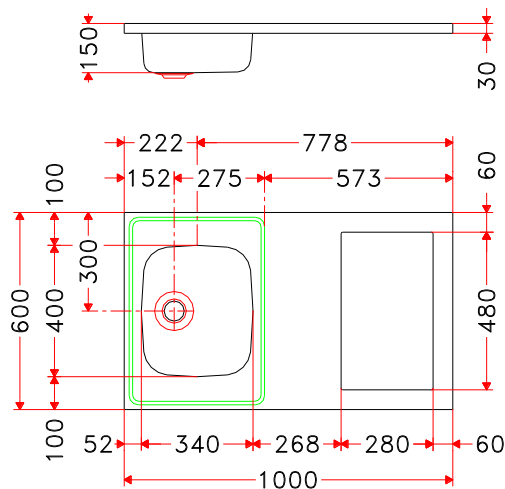

Désignation:	Recouvrement SPIRIT 1000
Garantie:	Sur Inox Corrosion et tenue des soudures

Code article:	Code FUN:	Désignation:	Description:
092842	104.0150.643	PLAN SPIRIT 1000 2E	Recouvrement de dimensions 1000 x 600 mm + Domino électrique
793548	104.0444.157	PLAN SPIRIT 1000 2EM	Recouvrement de dimensions 1000 x 600 mm + Domino électrique +minuterie
092859	104.0150.644	PLAN SPIRIT 1000 2G	Recouvrement de dimensions 1000 x 600 mm + Domino gaz
793531	104.0444.156	PLAN SPIRIT 1000 2V	Recouvrement de dimensions 1000 x 600 mm + Domino vitrocéramique

Code FUN: 112.0250.941

Code Article: 778898

Désignation: bondes D70 avec bouchon chaînette (vidage manuel).
Sans prise machine à laver

Évier non percé pour robinetterie (réversible)

Bords tombants 30 mm
Angles soudés

Cuves soudées
Isolation phonique par plaques

Vidage comprenant: bondes Ø 70 mm
et siphon
Bondes manuelles à bouchon chaînette

Meubles sous éviers (Cf. Fiches techniques
Kitchenettes SPIRIT PLUS et SPIRIT)