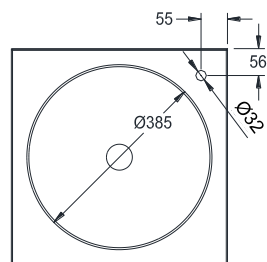

Désignation:	Lave mains inox LP20S
Code Fun :	113.0170.880
Code Article :	059050
Garantie:	 Sur Inox Corrosion et tenue des soudures

Dimensions:	450 x 450 x 175 mm (205 mm avec dossier)
Bassin:	Ø 380 x 145 mm
Perçage de robinetterie:	Ø32 mm
Poids net:	5,8 Kg
Type de montage:	Montage mural
Position de l'évacuation :	Centrée
Taille de l'évacuation:	DN 32
Trop plein:	Non
Kit d'évacuation:	Inclus
Siphon:	Non fourni
Alimentation:	15 x 21 mm sur vannes mélangeuses réglables (Flexibles d'alimentation non fournis)
Finition :	Satinée
Épaisseur du matériau:	1mm
Matériau:	1.4301 Acier Chrome Nickel V2A
Normes:	AISI304 – Z7CN18.9 – X5rNi 18-10

Lavabo individuel à montage mural, acier inoxydable, finition satinée, épaisseur du matériau 1 mm, vasque ronde soudée d'un seul tenant, évacuation centrée, avec bec préassemblé. Avec robinet à fermeture automatique inclus pour une commande au genou ou à la hanche, réglage de la température de l'eau, fixations fournies.