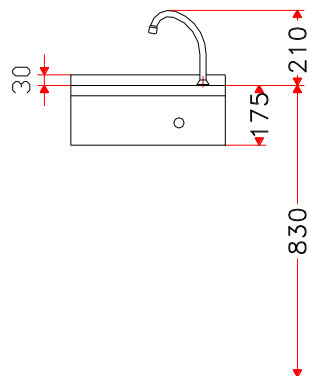

Désignation:	Lave mains inox LP20S
Code Fun :	113.0170.880
Code Article :	059050
Garantie:	 Sur Inox Corrosion et tenue des soudures

Dimensions:	450 x 450 x 175 mm (205 mm avec dossier)
Bassin:	Ø 380 x 145 mm
Perçage de robinetterie:	Ø32 mm
Poids net:	5,8 Kg
Type de montage:	Montage mural
Position de l'évacuation :	Centrée
Taille de l'évacuation:	DN 32
Trop plein:	Non
Kit d'évacuation:	Inclus
Siphon:	Non fourni
Alimentation:	15 x 21 mm sur vannes mélangeuses réglables (Flexibles d'alimentation non fournis)
Finition :	Satinée
Épaisseur du matériau:	1mm
Matériau:	1.4301 Acier Chrome Nickel V2A
Normes:	AISI304 – Z7CN18.9 – X5rNi 18-10

Lavabo individuel à montage mural, acier inoxydable, finition satinée, épaisseur du matériau 1 mm, vasque ronde soudée d'un seul tenant, évacuation centrée, avec bec préassemblé. Avec robinet à fermeture automatique inclus pour une commande au genou ou à la hanche, réglage de la température de l'eau, fixations fournies.