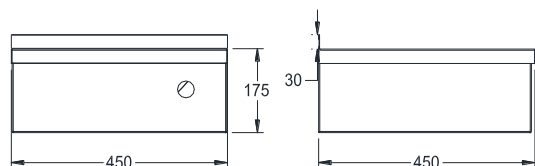

Désignation:	Lave mains inox LP20S
Code Fun :	113.0170.880
Code Article :	059050
Garantie:	 Sur Inox Corrosion et tenue des soudures

Dimensions:	450 x 450 x 175 mm (205 mm avec dossier)
Bassin:	Ø 380 x 145 mm
Perçage de robinetterie:	Ø32 mm
Poids net:	5,8 Kg
Type de montage:	Montage mural
Position de l'évacuation :	Centrée
Taille de l'évacuation:	DN 32
Trop plein:	Non
Kit d'évacuation:	Inclus
Siphon:	Non fourni
Alimentation:	15 x 21 mm sur vannes mélangeuses réglables (Flexibles d'alimentation non fournis)
Finition :	Satinée
Épaisseur du matériau:	1mm
Matériau:	1.4301 Acier Chrome Nickel V2A
Normes:	AISI304 – Z7CN18.9 – X5rNi 18-10

Lavabo individuel à montage mural, acier inoxydable, finition satinée, épaisseur du matériau 1 mm, vasque ronde soudée d'un seul tenant, évacuation centrée, avec bec préassemblé. Avec robinet à fermeture automatique inclus pour une commande au genou ou à la hanche, réglage de la température de l'eau, fixations fournies.