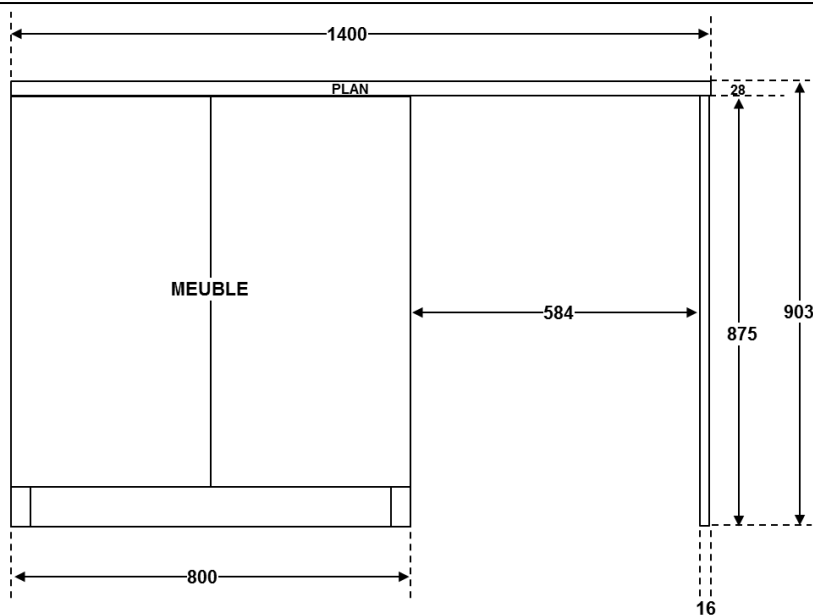

Désignation: KITCHENETTE PREMIUM 1400 x 600 x 903

Garantie:

Meuble et vidage

Recouvrement (sur tenue des soudures)

Composants
Technique

Meuble	Confort 800 (blanc) Cf. Fiche technique meuble confort 800		Premium 800 (Taupe) Cf. Fiche technique meuble premium 800	
Plan	Plan de travail 1400x600 ref.609836 (Hêtre clair) Cf. Fiche technique plan de travail 1200-1400		Plan de travail 1400x600 ref.609836 (Hêtre clair) Cf. Fiche technique plan de travail 1200-1400	
Evier	BFG611-97 Fraganit (Graphite) Cf. Fiche technique BFG611-97	TTD611-97 Fradura (Graphite) Cf. Fiche technique TTD611-97	BFG611-97 Fraganit (Graphite) Cf. Fiche technique BFG611-97	TTD611-97 Fradura (Graphite) Cf. Fiche technique TTD611-97
Cuisson	Cf. Fiche technique Dominos de cuisson kitchenettes premium		Cf. Fiche technique Dominos de cuisson kitchenettes premium	
Réfrigérateur	55L BLANC Cf. Fiche technique Réfrigérateur Blanc 55cm	55L LOOK INOX Cf. Fiche technique Réfrigérateur LOOK INOX 55cm	55L BLANC Cf. Fiche technique Réfrigérateur Blanc 55cm	55L LOOK INOX Cf. Fiche technique Réfrigérateur LOOK INOX 55cm