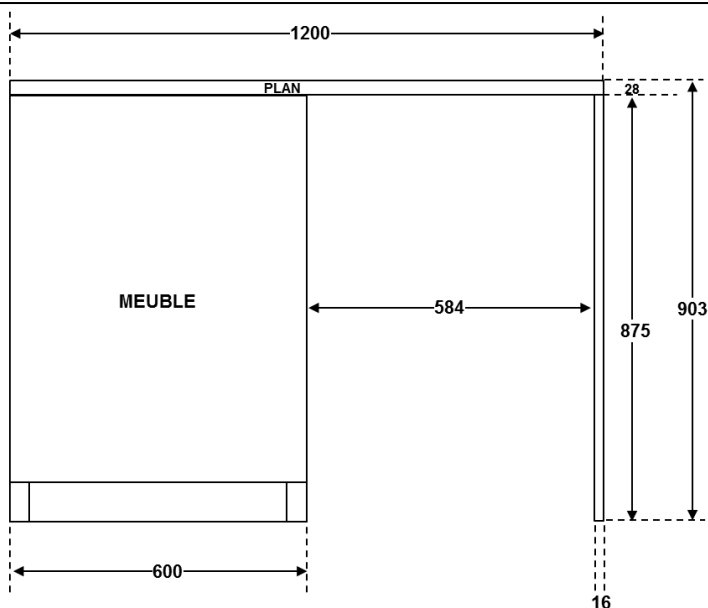

Désignation: KITCHENETTE PREMIUM 1200 x 600 x 903

Garantie:

Meuble et vidage

Recouvrement (sur tenue des soudures)

Composants

Technique

Meuble	Confort 600 (blanc) Cf. Fiche technique meuble confort 300, 400 et 600	Premium 600 (Taupe) Cf. Fiche technique meuble premium 600		
Plan	Plan de travail 1200x600 ref.609829 (Hêtre clair) Cf. Fiche technique plan de travail 1200-1400	Plan de travail 1200x600 ref. 609829 (Hêtre clair) Cf. Fiche technique plan de travail 1200-1400		
Evier	CIX 611 ref.034057 (Inox) Cf. Fiche technique CIX611	CIX 611 ref.034057 (Inox) Cf. Fiche technique CIX611		
Cuisson	Cf. Fiche technique Dominos de cuisson kitchenettes premium	Cf. Fiche technique Dominos de cuisson kitchenettes premium		
Réfrigérateur	55L BLANC Cf. Fiche technique Réfrigérateur Blanc 55cm	55L LOOK INOX Cf. Fiche technique Réfrigérateur LOOK INOX 55cm	55L BLANC Cf. Fiche technique Réfrigérateur Blanc 55cm	55L LOOK INOX Cf. Fiche technique Réfrigérateur LOOK INOX 55cm