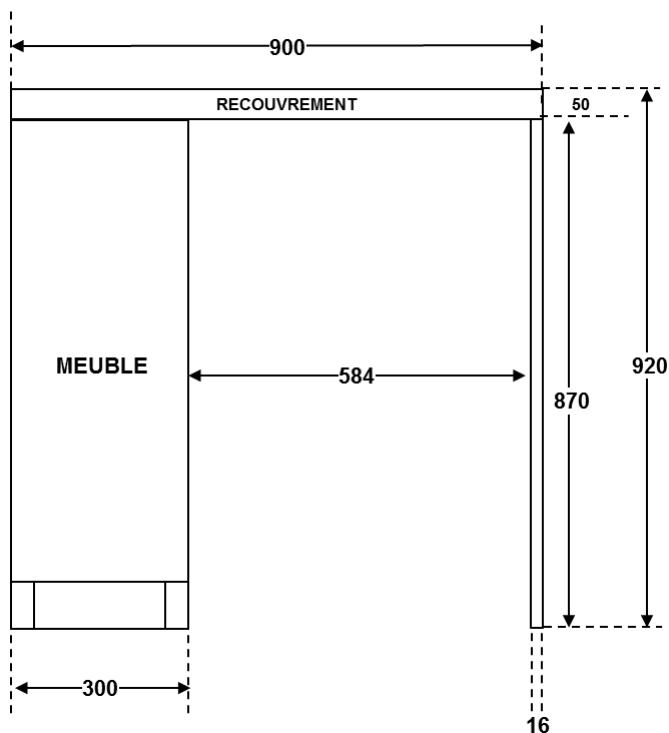

PRODUIT

Désignation: KITCHENETTES 900 x 600 x 920

Garantie:

Meuble et vidage

Recouvrement (sur corrosion et tenue des soudures)

TECHNIQUE

Composants	Technique	
Meuble	<b>CONFORT 300</b> (blanc) Cf. Fiche technique meuble CONFORT 300, 400 et 600	
Recouvrement	<b>RECOUVREMENT RIVER 900</b> Cf. Fiche technique recouvrements RIVER	
Réfrigérateur	<b>48 BLANC</b> Cf. Fiche technique Réfrigérateur Blanc 48cm	<b>55 BLANC</b> Cf. Fiche technique Réfrigérateur Blanc 55cm