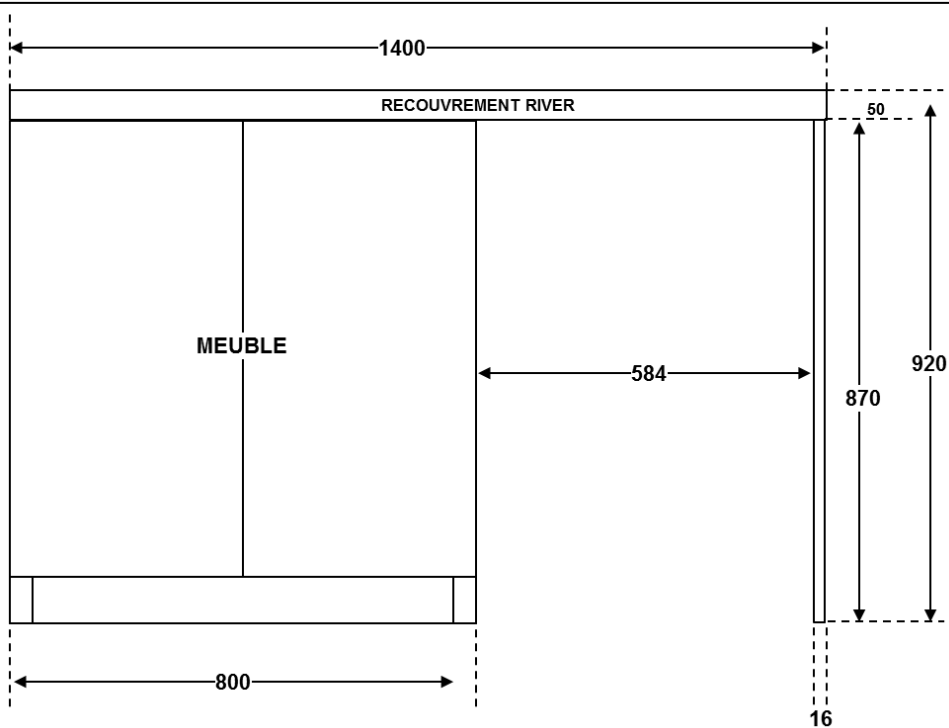

Désignation: KITCHENETTES 1400 x 600 x 920

Garantie:

Meuble et vidage

Recouvrement (sur corrosion et tenue des soudures)

Composants	Technique	
Meuble	<b>CONFORT 800</b> (blanc) Cf. Fiche technique meuble CONFORT 800	
Recouvrement	<b>RECOUVREMENT RIVER 1400</b> Cf. Fiche technique recouvrements RIVER	
Réfrigérateur	<b>48 BLANC</b> Cf. Fiche technique Réfrigérateur Blanc 48cm	<b>55 BLANC</b> Cf. Fiche technique Réfrigérateur Blanc 55cm