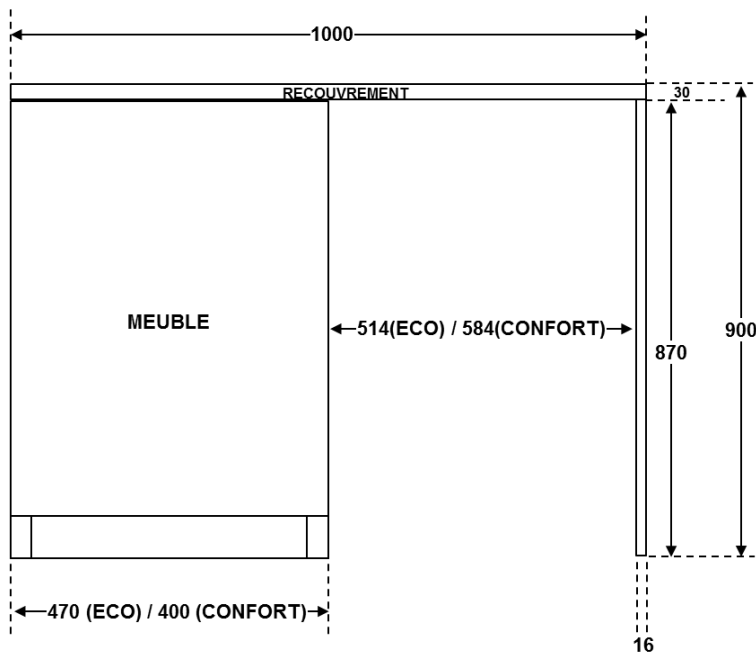

Désignation: KITCHENETTES 1000 x 600 x 900

Garantie:

Meuble et vidage

Recouvrement (sur corrosion et tenue des soudures)

Composants
Technique

Meuble

CONFORT 400 (blanc)
 Cf. Fiche technique meuble CONFORT 300, 400 et 600

ÉCO 400 (blanc)

Cf. Fiche technique meuble ÉCO 400 et 600

Recouvrement

PLAN SPIRIT 1000
 Cf. Fiche technique recouvrement SPIRIT 1000

PLAN OCÉAN 1000
 Cf. Fiche technique recouvrement océan 1000

PLAN SPIRIT 1000
 Cf. Fiche technique recouvrement SPIRIT 1000