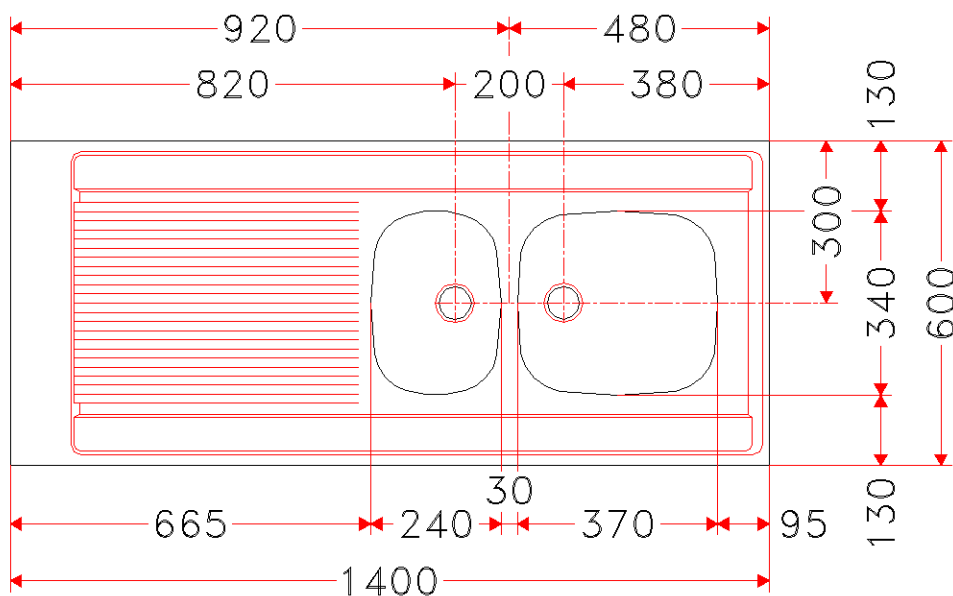

PRODUIT

Désignation:	STX751-1400
Code Fun :	Inox :103.0087.066
Code Article :	Inox : 018651
Garantie:	 Sur Inox Corrosion et tenue des soudures

TECHNIQUE

Dimensions:	1400 x600 mm
Bassins :	370 x 340 x 160 mm 240 x 340 x 160 mm
Matériau:	INOX 18/10
Normes inox :	AISI304 – Z7CN18.9 – X5rNi 18-10

VIDAGE

Désignation: WK 1 1/2" 2B SW2WCHOF SIP E250

Code FUN: 112.0081.812

Code Article: 069294