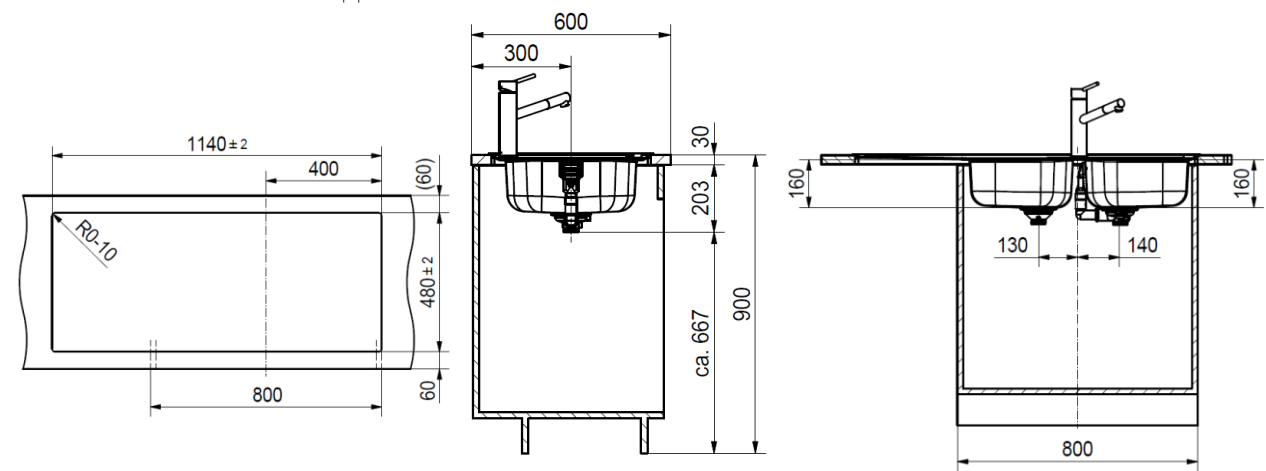

PRODUIT

Désignation:	RNX/RNL 621
Code Fun :	Inox: 101.0481.895   Inox-DEKOR®: 101.0481.899
Code Article :	Inox: 871734   Inox-DEKOR®: 871741
Garantie:	 Sur Inox Corrosion et tenue des soudures

TECHNIQUE

Dimensions:	1160 x 500 mm
Découpe:	1140 x 480 mm (4 R 8)
Bassins:	345 x 395 x 160 mm 345 x 395 x 160 mm
Caisson:	800 mm
Matériau:	INOX 18/10
Normes:	AISI304 – Z7CN18.9 – X5rNi 18-10

	Sur Inox Corrosion et tenue des soudures		<b>Bonde automatique</b> dans la grande cuve <b>Bouton rotatif</b> inox
	<b>Vidage</b> gain de place comprenant bonde Ø90 mm et siphon		À encastrer
	<b>Eviers percés</b> Ø35mm pour robinetterie et commande rotative		