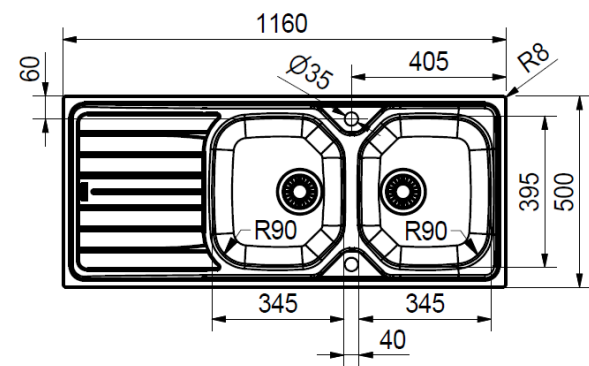

PRODUIT

Désignation:	RNX/RNL 621
Code Fun :	Inox: 101.0481.895   Inox-DEKOR®: 101.0481.899
Code Article :	Inox: 871734   Inox-DEKOR®: 871741
Garantie:	 Sur Inox Corrosion et tenue des soudures

TECHNIQUE

Dimensions:	1160 x 500 mm
Découpe:	1140 x 480 mm (4 R 8)
Bassins:	345 x 395 x 160 mm 345 x 395 x 160 mm
Caisson:	800 mm
Matériau:	INOX 18/10
Normes:	AISI304 – Z7CN18.9 – X5rNi 18-10

	Sur Inox Corrosion et tenue des soudures		<b>Bonde automatique</b> dans la grande cuve <b>Bouton rotatif</b> inox
	<b>Vidage</b> gain de place comprenant bonde Ø90 mm et siphon		À encastrer
	<b>Eviers percés</b> Ø35mm pour robinetterie et commande rotative		

VIDAGE

Désignation: WK 3 1/2" 1B BSWT WOF INOX PRE-ASSEMBLED

Code FUN: 112.0374.660

Code Article: 605667