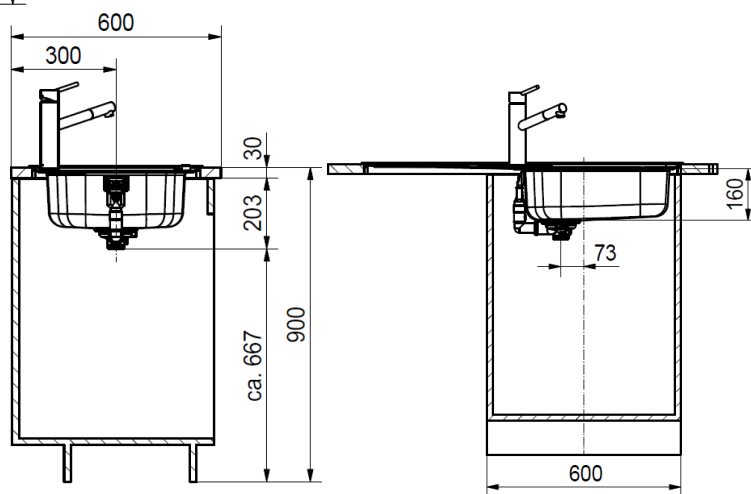

PRODUIT

Désignation:	RNX/RNL 611-100
Code Fun :	Inox: 101.0481.860   Inox-DEKOR®: 101.0481.892
Code Article :	Inox: 871697   Inox-DEKOR®: 871703
Garantie:	 Sur Inox Corrosion et tenue des soudures

TECHNIQUE

Dimensions:	1000 x 500 mm
Découpe:	980 x 480 mm (4 R 8)
Bassins:	450 x 395 x 160 mm (Grande cuve)
Caisson:	600 mm
Matériau:	INOX 18/10
Normes:	AISI304 – Z7CN18.9 – X5rNi 18-10

	Sur Inox Corrosion et tenue des soudures		<b>Bonde automatique</b> dans la grande cuve <b>Bouton rotatif</b> inox
	<b>Vidage</b> gain de place comprenant bonde Ø90 mm et siphon		À encastrer
	<b>Eviers percés</b> Ø35mm pour robinetterie et commande rotative		

VIDAGE

Désignation: WK 3 1/2" 1B BSWT WOF INOX PRE-ASSEMBLED

Code FUN: 112.0374.671

Code Article: 605674