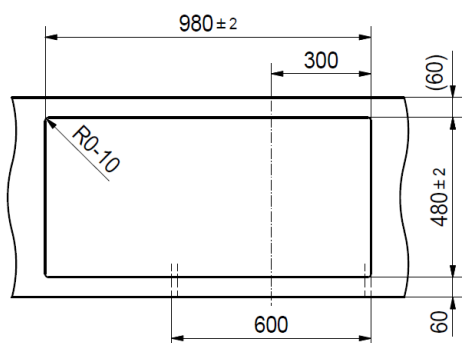

PRODUIT

Désignation:	RNX/RNL 611-100
Code Fun :	Inox: 101.0481.860   Inox-DEKOR®: 101.0481.892
Code Article :	Inox: 871697   Inox-DEKOR®: 871703
Garantie:	 Sur Inox Corrosion et tenue des soudures

TECHNIQUE

Dimensions:	1000 x 500 mm
Découpe:	980 x 480 mm (4 R 8)
Bassins:	450 x 395 x 160 mm (Grande cuve)
Caisson:	600 mm
Matériau:	INOX 18/10
Normes:	AISI304 – Z7CN18.9 – X5rNi 18-10

	Sur Inox Corrosion et tenue des soudures		<b>Bonde automatique</b> dans la grande cuve <b>Bouton rotatif</b> inox
	<b>Vidage</b> gain de place comprenant bonde Ø90 mm et siphon		À encastrer
	<b>Eviers percés</b> Ø35mm pour robinetterie et commande rotative		