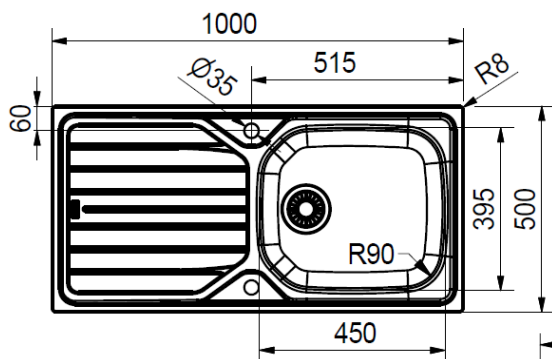

PRODUIT

Désignation:	RNX/RNL 611-100
Code Fun :	Inox: 101.0481.860   Inox-DEKOR®: 101.0481.892
Code Article :	Inox: 871697   Inox-DEKOR®: 871703
Garantie:	 Sur Inox Corrosion et tenue des soudures

TECHNIQUE

Dimensions:	1000 x 500 mm
Découpe:	980 x 480 mm (4 R 8)
Bassins:	450 x 395 x 160 mm (Grande cuve)
Caisson:	600 mm
Matériau:	INOX 18/10
Normes:	AISI304 – Z7CN18.9 – X5rNi 18-10

	Sur Inox Corrosion et tenue des soudures		<b>Bonde automatique</b> dans la grande cuve <b>Bouton rotatif</b> inox
	<b>Vidage</b> gain de place comprenant bonde Ø90 mm et siphon		À encastrer
	<b>Eviers percés</b> Ø35mm pour robinetterie et commande rotative		

VIDAGE

Désignation: WK 3 1/2" 1B BSWT WOF INOX PRE-ASSEMBLED

Code FUN: 112.0374.671

Code Article: 605674