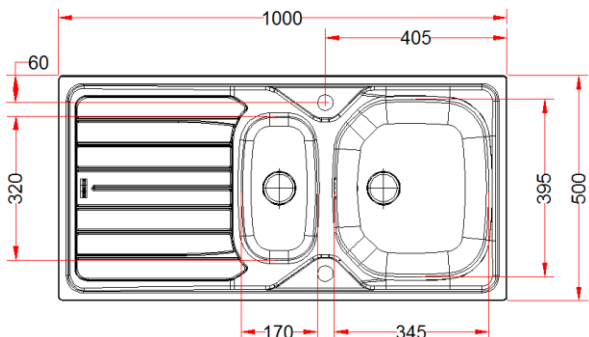

PRODUIT

Désignation:	REN/REL 651
Code Fun :	Inox: 101.0489.637   Inox-DEKOR®: 101.0489.678
Code Article :	Inox: 897710   Inox-DEKOR®: 898724
Garantie:	 Sur Inox Corrosion et tenue des soudures

TECHNIQUE

Découpe plan de travail

Dimensions:	1000 x 500 mm
Découpe:	980 x 480 mm
Bassins:	340 x 395 x 160 mm 170 x 320 x 80 mm
Caisson:	600 mm
Matériau:	INOX 18/10
Normes:	AISI304 – Z7CN18.9 – X5rNi 18-10

	Sur Inox Corrosion et tenue des soudures		À encastrer
	<b>Vidage</b> comprenant bonde manuelle à bouchon chaînette Ø70 mm et siphon		
	<b>Eviers non percés</b> pour robinetterie		

VIDAGE

Désignation: WK 2" 2B BSW WOF SIP E389

Code FUN: 112.0082.145

Code Article: 097631