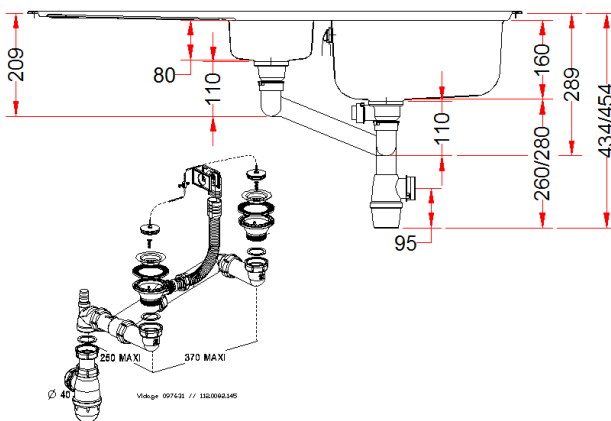

PRODUIT

Désignation:	REN/REL 651
Code Fun :	Inox: 101.0489.637   Inox-DEKOR®: 101.0489.678
Code Article :	Inox: 897710   Inox-DEKOR®: 898724
Garantie:	 Sur Inox Corrosion et tenue des soudures

TECHNIQUE

Découpe plan de travail

Dimensions:	1000 x 500 mm
Découpe:	980 x 480 mm
Bassins:	340 x 395 x 160 mm 170 x 320 x 80 mm
Caisson:	600 mm
Matériau:	INOX 18/10
Normes:	AISI304 – Z7CN18.9 – X5rNi 18-10

	Sur Inox Corrosion et tenue des soudures		À encastrer
	<b>Vidage</b> comprenant bonde manuelle à bouchon chaînette Ø70 mm et siphon		
	<b>Eviers non percés</b> pour robinetterie		

VIDAGE

Désignation: WK 2" 2B BSW WOF SIP E389

Code FUN: 112.0082.145

Code Article: 097631