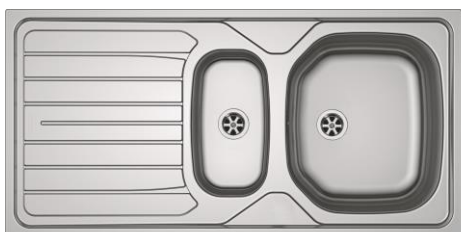

PRODUIT

Désignation:	REN/REL 651
Code Fun :	Inox: 101.0489.637   Inox-DEKOR®: 101.0489.678
Code Article :	Inox: 897710   Inox-DEKOR®: 898724
Garantie:	 Sur Inox Corrosion et tenue des soudures

TECHNIQUE

Découpe plan de travail

Dimensions:	1000 x 500 mm
Découpe:	980 x 480 mm
Bassins:	340 x 395 x 160 mm 170 x 320 x 80 mm
Caisson:	600 mm
Matériau:	INOX 18/10
Normes:	AISI304 – Z7CN18.9 – X5rNi 18-10

	Sur Inox Corrosion et tenue des soudures		À encastrer
	<b>Vidage</b> comprenant bonde manuelle à bouchon chaînette Ø70 mm et siphon		
	<b>Eviers non percés</b> pour robinetterie		

VIDAGE

Désignation: WK 2" 2B BSW WOF SIP E389

Code FUN: 112.0082.145

Code Article: 097631