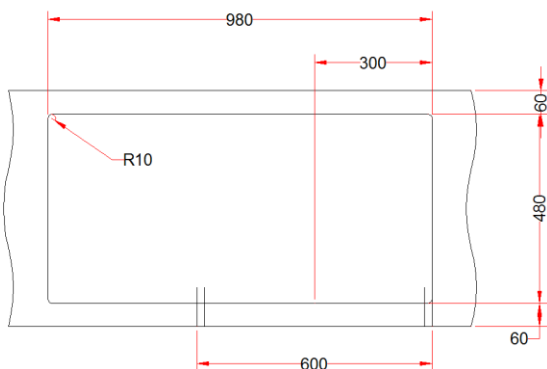

PRODUIT

Désignation:	REN/REL 651
Code Fun :	Inox: 101.0489.637   Inox-DEKOR®: 101.0489.678
Code Article :	Inox: 897710   Inox-DEKOR®: 898724
Garantie:	 Sur Inox Corrosion et tenue des soudures

TECHNIQUE

Découpe plan de travail

Dimensions:	1000 x 500 mm
Découpe:	980 x 480 mm
Bassins:	340 x 395 x 160 mm 170 x 320 x 80 mm
Caisson:	600 mm
Matériau:	INOX 18/10
Normes:	AISI304 – Z7CN18.9 – X5rNi 18-10

	Sur Inox Corrosion et tenue des soudures		À encastrer
	<b>Vidage</b> comprenant bonde manuelle à bouchon chaînette Ø70 mm et siphon		
	<b>Eviers non percés</b> pour robinetterie		

VIDAGE

Désignation: WK 2" 2B BSW WOF SIP E389

Code FUN: 112.0082.145

Code Article: 097631