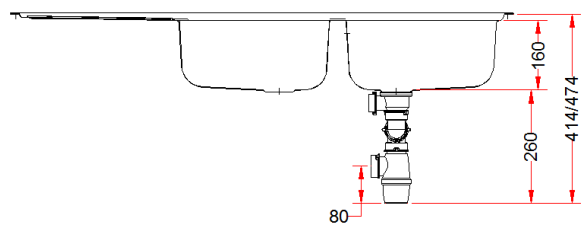

PRODUIT

Désignation:	REN/REL 621
Code Fun :	Inox: 101.0489.655   Inox-DEKOR®: 101.0489.657
Code Article :	Inox: 898304   Inox-DEKOR®: 898823
Garantie:	 Sur Inox Corrosion et tenue des soudures

TECHNIQUE

Dimensions:	1160 x 500 mm
Découpe:	1140 x 480 mm
Bassins:	345 x 395 x 160 mm 345 x 395 x 160 mm
Caisson:	800 mm
Matériau:	INOX 18/10
Normes:	AISI304 – Z7CN18.9 – X5rNi 18-10

Découpe plan de travail

	Sur Inox Corrosion et tenue des soudures		À encastrer
	<b>Vidage</b> comprenant bonde manuelle à bouchon chaînette Ø70 mm et siphon		
	<b>Eviers non percés</b> pour robinetterie		