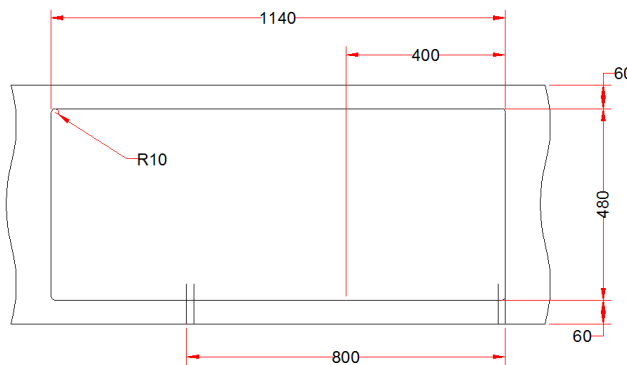

PRODUIT

Désignation:	REN/REL 621
Code Fun :	Inox: 101.0489.655   Inox-DEKOR®: 101.0489.657
Code Article :	Inox: 898304   Inox-DEKOR®: 898823
Garantie:	 Sur Inox Corrosion et tenue des soudures

TECHNIQUE

Dimensions:	1160 x 500 mm
Découpe:	1140 x 480 mm
Bassins:	345 x 395 x 160 mm 345 x 395 x 160 mm
Caisson:	800 mm
Matériau:	INOX 18/10
Normes:	AISI304 – Z7CN18.9 – X5rNi 18-10

Découpe plan de travail

	Sur Inox Corrosion et tenue des soudures		À encastrer
	<b>Vidage</b> comprenant bonde manuelle à bouchon chaînette Ø70 mm et siphon		
	<b>Eviers non percés</b> pour robinetterie		