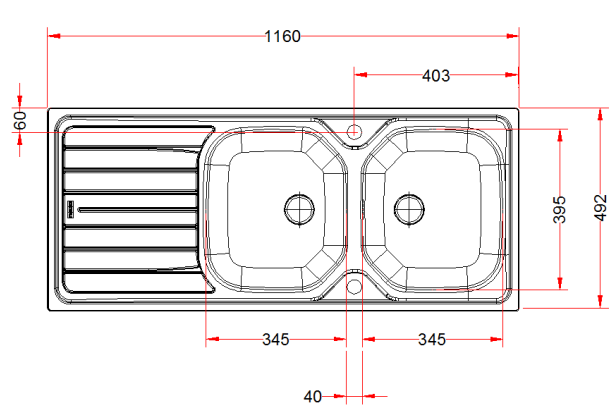

PRODUIT

Désignation:	REN/REL 621
Code Fun :	Inox: 101.0489.655   Inox-DEKOR®: 101.0489.657
Code Article :	Inox: 898304   Inox-DEKOR®: 898823
Garantie:	 Sur Inox Corrosion et tenue des soudures

TECHNIQUE

Dimensions:	1160 x 500 mm
Découpe:	1140 x 480 mm
Bassins:	345 x 395 x 160 mm 345 x 395 x 160 mm
Caisson:	800 mm
Matériau:	INOX 18/10
Normes:	AISI304 – Z7CN18.9 – X5rNi 18-10

Découpe plan de travail

	Sur Inox Corrosion et tenue des soudures		À encastrer
	<b>Vidage</b> comprenant bonde manuelle à bouchon chaînette Ø70 mm et siphon		
	<b>Eviers non percés</b> pour robinetterie		