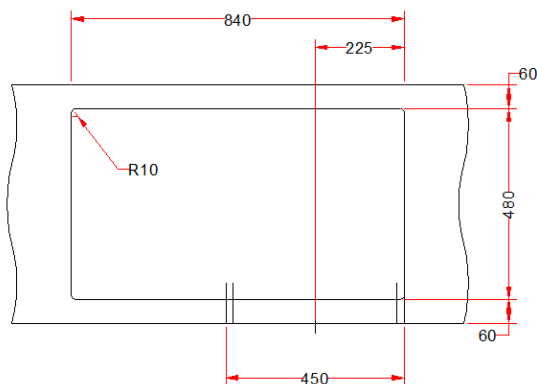

PRODUIT

Désignation:	REN/REL 611-86
Code Fun :	Inox: 101.0489.560 Inox-DEKOR®: 101.0489.630
Code Article :	Inox: 897642 Inox-DEKOR®: 897666
Garantie:	 Sur Inox Corrosion et tenue des soudures

TECHNIQUE

Dimensions:	860 x 500 mm
Découpe:	840 x 480 mm
Bassins:	345 x 395 x 160 mm
Caisson:	450 mm
Matériau:	INOX 18/10
Normes:	ANSI304 – Z7CN18.9 – X5rNi 18-10

Découpe plan de travail

	Sur Inox Corrosion et tenue des soudures		À encastrer
	Vidage comprenant bonde manuelle à bouchon chaînette Ø70 mm et siphon		
	Eviers non percés pour robinetterie		

VIDAGE

Désignation: WK 1 1/2" 1B WOF SIP NM