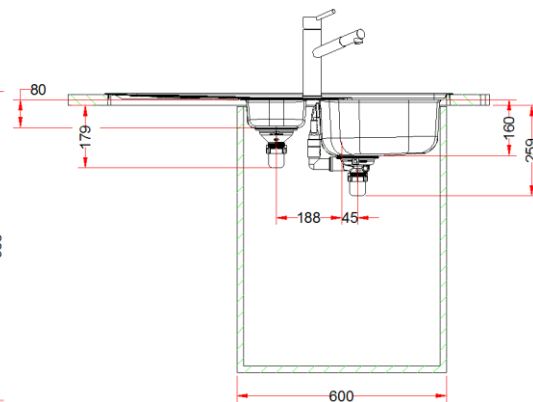

PRODUIT

Désignation:	OLX/OLL 651
Code Fun :	Inox: 101.0489.422 Inox-DEKOR®: 101.0489.438
Code Article :	Inox: 896744 Inox-DEKOR®: 897925
Garantie:	 Sur Inox Corrosion et tenue des soudures

TECHNIQUE

Dimensions:	1000 x 500 mm
Découpe:	980 x 480 mm (4 R8)
Bassins:	340 x 395 x 160 mm 170 x 320 x 80 mm
Caisson:	600 mm
Matériau:	INOX 18/10
Normes:	AISI304 – Z7CN18.9 – X5rNi 18-10

	Sur Inox Corrosion et tenue des soudures		Bonde automatique dans la grande cuve Bouton rotatif inox
	Vidage gain de place comprenant bonde Ø90 mm et siphon		À encastrer
	Eviers percés Ø35mm pour robinetterie et commande rotative		

VIDAGE

Désignation: WK 3 1/2" 1B BSWT WOF INOX

Code FUN: 112.0332.884

Code Article: 271206