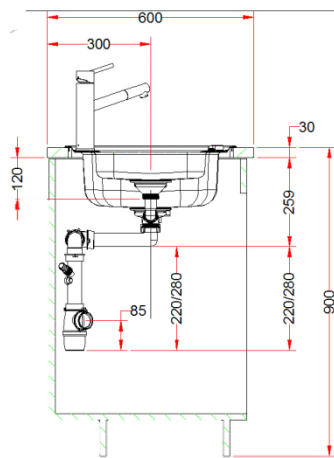

PRODUIT

Désignation:	OLX/OLL 651
Code Fun :	Inox: 101.0489.422 Inox-DEKOR®: 101.0489.438
Code Article :	Inox: 896744 Inox-DEKOR®: 897925
Garantie:	 Sur Inox Corrosion et tenue des soudures

TECHNIQUE

Dimensions:	1000 x 500 mm
Découpe:	980 x 480 mm (4 R8)
Bassins:	340 x 395 x 160 mm 170 x 320 x 80 mm
Caisson:	600 mm
Matériau:	INOX 18/10
Normes:	AISI304 – Z7CN18.9 – X5rNi 18-10

	Sur Inox Corrosion et tenue des soudures		Bonde automatique dans la grande cuve Bouton rotatif inox
	Vidage gain de place comprenant bonde Ø90 mm et siphon		À encastrer
	Eviers percés Ø35mm pour robinetterie et commande rotative		

VIDAGE

Désignation: WK 3 1/2" 1B BSWT WOF INOX

Code FUN: 112.0332.884

Code Article: 271206