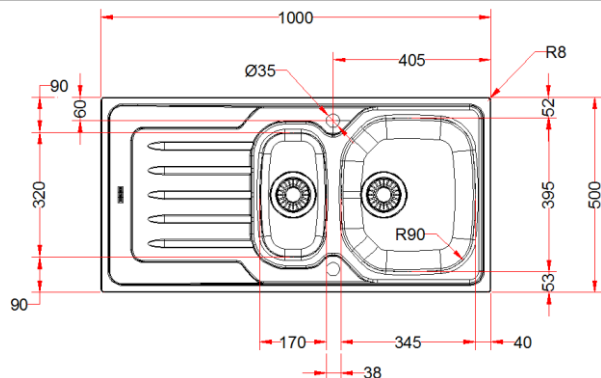

PRODUIT

Désignation:	OLX/OLL 651
Code Fun :	Inox: 101.0489.422 Inox-DEKOR®: 101.0489.438
Code Article :	Inox: 896744 Inox-DEKOR®: 897925
Garantie:	 Sur Inox Corrosion et tenue des soudures

TECHNIQUE

Dimensions:	1000 x 500 mm
Découpe:	980 x 480 mm (4 R8)
Bassins:	340 x 395 x 160 mm 170 x 320 x 80 mm
Caisson:	600 mm
Matériau:	INOX 18/10
Normes:	AISI304 – Z7CN18.9 – X5rNi 18-10

	Sur Inox Corrosion et tenue des soudures		Bonde automatique dans la grande cuve Bouton rotatif inox
	Vidage gain de place comprenant bonde Ø90 mm et siphon		À encastrer
	Eviers percés Ø35mm pour robinetterie et commande rotative		

VIDAGE

Désignation: WK 3 1/2" 1B BSWT WOF INOX

Code FUN: 112.0332.884

Code Article: 271206