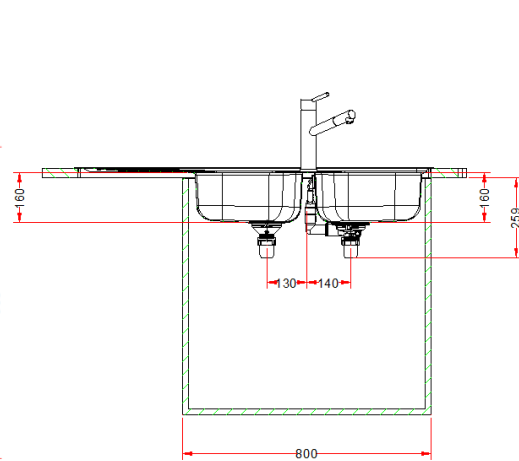

PRODUIT

Désignation:	OLX/OLL 621
Code Fun :	Inox: 101.0489.493 Inox-DEKOR®: 101.0489.500
Code Article :	Inox: 897864 Inox-DEKOR®: 898236
Garantie:	 Sur Inox Corrosion et tenue des soudures

TECHNIQUE

Dimensions:	1160 x 500 mm
Découpe:	1140 x 480 mm (4 R8)
Bassins:	345 x 395 x 160 mm 345 x 395 x 160 mm
Caisson:	800 mm
Matériau:	INOX 18/10
Normes:	AISI304 – Z7CN18.9 – X5rNi 18-10

	Sur Inox Corrosion et tenue des soudures		Bonde automatique dans la grande cuve Bouton rotatif inox
	Vidage gain de place comprenant bonde Ø90 mm et siphon		À encastrer
	Eviers percés Ø35mm pour robinetterie et commande rotative		

VIDAGE

Désignation: WK 3 1/2" 1B BSWT WOF INOX

Code FUN: 112.0332.884

Code Article: 271206