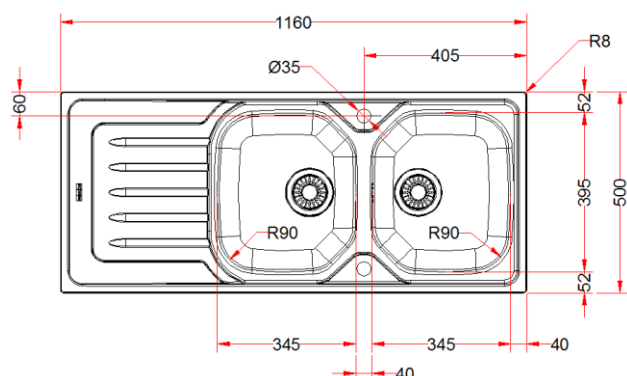

PRODUIT

Désignation:	OLX/OLL 621
Code Fun :	Inox: 101.0489.493 Inox-DEKOR®: 101.0489.500
Code Article :	Inox: 897864 Inox-DEKOR®: 898236
Garantie:	 Sur Inox Corrosion et tenue des soudures

TECHNIQUE

Dimensions:	1160 x 500 mm
Découpe:	1140 x 480 mm (4 R8)
Bassins:	345 x 395 x 160 mm 345 x 395 x 160 mm
Caisson:	800 mm
Matériau:	INOX 18/10
Normes:	AISI304 – Z7CN18.9 – X5rNi 18-10

	Sur Inox Corrosion et tenue des soudures		Bonde automatique dans la grande cuve Bouton rotatif inox
	Vidage gain de place comprenant bonde Ø90 mm et siphon		À encastrer
	Eviers percés Ø35mm pour robinetterie et commande rotative		

VIDAGE

Désignation: WK 3 1/2" 1B BSWT WOF INOX

Code FUN: 112.0332.884

Code Article: 271206