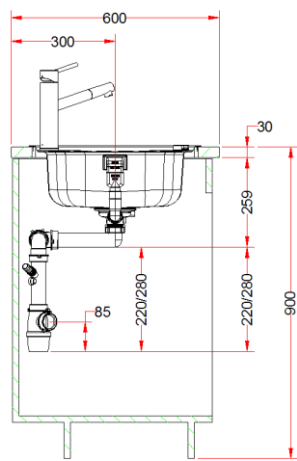

PRODUIT

Désignation:	OLX/OLL 621
Code Fun :	Inox: 101.0489.493 Inox-DEKOR®: 101.0489.500
Code Article :	Inox: 897864 Inox-DEKOR®: 898236
Garantie:	 Sur Inox Corrosion et tenue des soudures

TECHNIQUE

Dimensions:	1160 x 500 mm
Découpe:	1140 x 480 mm (4 R8)
Bassins:	345 x 395 x 160 mm 345 x 395 x 160 mm
Caisson:	800 mm
Matériau:	INOX 18/10
Normes:	AISI304 – Z7CN18.9 – X5rNi 18-10

	Sur Inox Corrosion et tenue des soudures		Bonde automatique dans la grande cuve Bouton rotatif inox
	Vidage gain de place comprenant bonde Ø90 mm et siphon		À encastrer
	Eviers percés Ø35mm pour robinetterie et commande rotative		

VIDAGE

Désignation: WK 3 1/2" 1B BSWT WOF INOX

Code FUN: 112.0332.884

Code Article: 271206