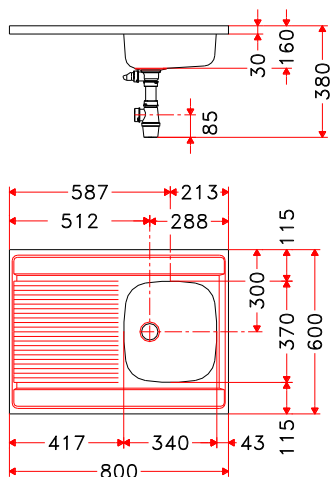

PRODUIT

Désignation:	MAN711-800
Code Fun :	Inox : 103.0086.993
Code Article :	Inox : 013953
Garantie:	 Sur Inox Corrosion et tenue des soudures

TECHNIQUE

Dimensions:	800x600 mm
Bords tombant :	4 bords épaisseur 30mm
Bassins :	1 x (340 x 370 x 160 mm) emboutie
Matériau:	INOX 18/10
Normes inox :	AISI304 – Z7CN18.9 – X5rNi 18-10

VIDAGE

Code FUN: 112.0250.941
 Code Article: 778898
 Désignation: bondes D70 avec bouchon chaînette (vidage manuel).
 Sans prise machine à laver

DIVERS

Evier réversible
 Non percé pour robinetterie
 Construction selon la norme EN 695 / Marquage CE EN 13310:
 Epaisseur de l'inox : 0,6mm
 4 angles soudés
 Finition lisse satinée
 Cadre bois sur les 4 cotés
 1 plaque de renfort sous la cuve, une sous l'égouttoir
 Laminé à froid, recuit selon AFNOR NF A35-573