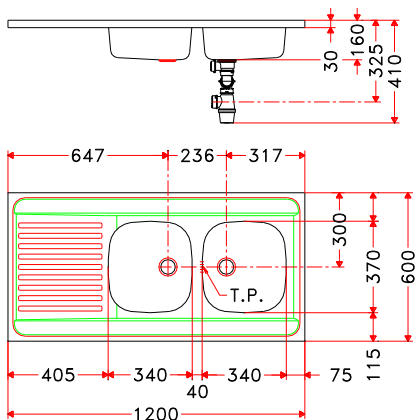

PRODUIT

Désignation:	MAL721
Code Fun :	103.0086.960
Code Article :	Inox Dekor : 030769
Garantie:	 Sur Inox Dekor Corrosion et tenue des soudures

TECHNIQUE

Dimensions:	1200x600 mm
Bords tombant :	4 bords épaisseur 30mm
Bassins :	2 x (340 x 370 x 160 mm) embouties une passe
Matériau:	INOX DEKOR 18/10
Normes inox :	AISI304 – Z7CN18.9 – X5rNi 18-10

VIDAGE

Code FUN: 112.0331.376
Code Article: 265915

Désignation: bondes D70 avec bouchons chaînette (vidage manuel).
Avec une prise machine à laver
Vidage certifié NF n° 313-M-14/2

DIVERS

Evier réversible
Non percé pour robinetterie
Construction selon la norme EN 695 / Marquage CE EN 13310:
Evier certifié selon la norme NF EN 13310, NF EN695
Norme NF N° FRAN01/2014-1 du 21/05/2014
Épaisseur de l'inox : 0,7mm
4 angles soudés
Cadre bois sur les 4 cotés
Une plaque d'insonorisation sous chaque cuve
Une plaque d'insonorisation sous l'égouttoir
Laminé à froid, recuit selon AFNOR NF A35-573