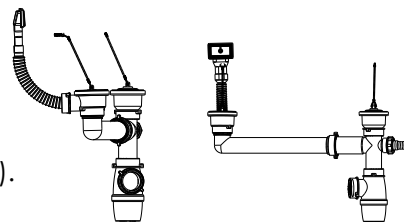

PRODUIT

Désignation:	MAL721
Code Fun :	103.0086.960
Code Article :	Inox Dekor : 030769
Garantie:	 Sur Inox Dekor Corrosion et tenue des soudures

TECHNIQUE

Dimensions:	1200x600 mm
Bords tombant :	4 bords épaisseur 30mm
Bassins :	2 x (340 x 370 x 160 mm) embouties une passe
Matériau:	INOX DEKOR 18/10
Normes inox :	AISI304 – Z7CN18.9 – X5rNi 18-10

VIDAGE

Code FUN: 112.0331.376
Code Article: 265915

Désignation: bondes D70 avec bouchons chaînette (vidage manuel).
Avec une prise machine à laver
Vidage certifié NF n° 313-M-14/2

DIVERS

Evier réversible
Non percé pour robinetterie
Construction selon la norme EN 695 / Marquage CE EN 13310:
Evier certifié selon la norme NF EN 13310, NF EN695
Norme NF N° FRAN01/2014-1 du 21/05/2014
Épaisseur de l'inox : 0,7mm
4 angles soudés
Cadre bois sur les 4 cotés
Une plaque d'insonorisation sous chaque cuve
Une plaque d'insonorisation sous l'égouttoir
Laminé à froid, recuit selon AFNOR NF A35-573