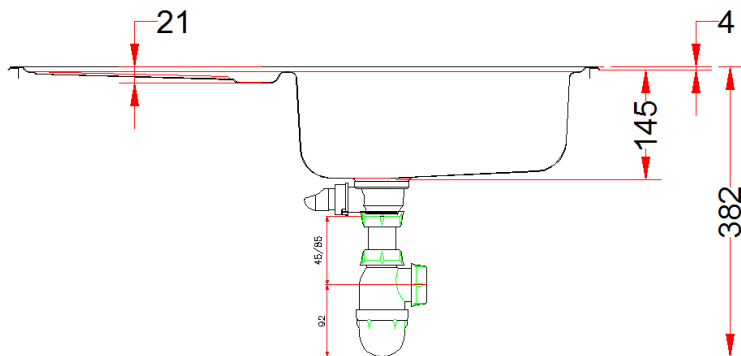

PRODUIT

Désignation:	ETX / ETL NOVA 614
Code Fun :	Inox:101.0473.790   Inox-DEKOR®: 101.0473.788
Code Article :	Inox: 833787   Inox-DEKOR®: 833770
Garantie:	 Sur Inox Corrosion et tenue des soudures

TECHNIQUE

Dimensions:	780 x 435 mm
Découpe:	760 x 415 mm
Bassin :	360 x 355 x 145 mm
Caisson:	500 mm
Matériau:	INOX 18/10
Normes inox :	AISI304 – Z7CN18.9 – X5rNi 18-10

VIDAGE

Code FUN : 112.0008.257 + 112.0068.323  
 Code Article : 90250 + 016793

Désignation: bonde Ø70 avec bouchon chaînette (vidage manuel).