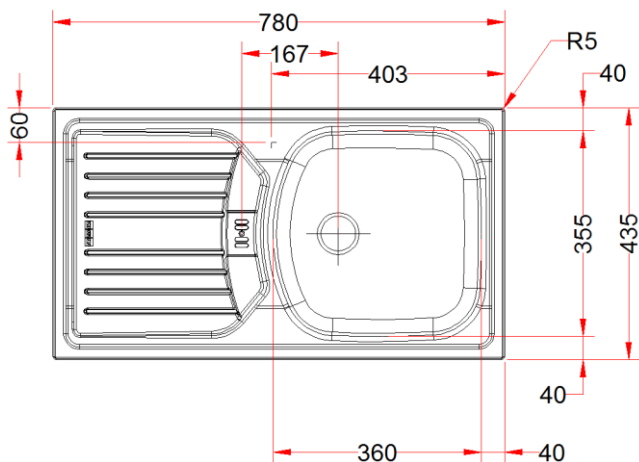

PRODUIT

Désignation:	ETX / ETL NOVA 614
Code Fun :	Inox:101.0473.790   Inox-DEKOR®: 101.0473.788
Code Article :	Inox: 833787   Inox-DEKOR®: 833770
Garantie:	 Sur Inox Corrosion et tenue des soudures

TECHNIQUE

Dimensions:	780 x 435 mm
Découpe:	760 x 415 mm
Bassin :	360 x 355 x 145 mm
Caisson:	500 mm
Matériau:	INOX 18/10
Normes inox :	AISI304 – Z7CN18.9 – X5rNi 18-10

VIDAGE

Code FUN : 112.0008.257 + 112.0068.323  
 Code Article : 90250 + 016793

Désignation: bonde Ø70 avec bouchon chaînette (vidage manuel).