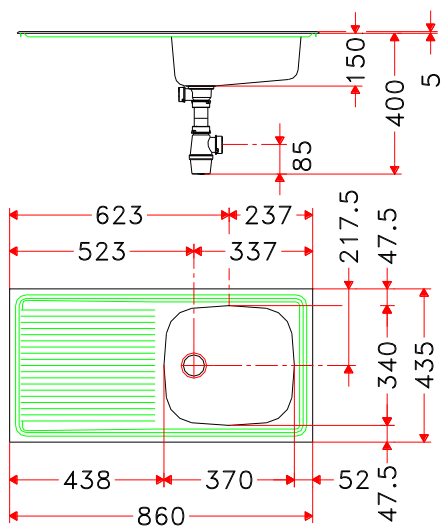

PRODUIT

Désignation:	ESX611-86
Code Fun :	Inox: 101.0084.643
Code Article :	Inox: 008188
Garantie:	 Sur Inox Corrosion et tenue des soudures

TECHNIQUE

Dimensions:	860 x 435 mm
Découpe:	840 x 415 mm
Bassin :	370 x 340 x 150 mm
Caisson:	500 mm
Matériau:	INOX 18/10
Normes inox :	AISI304 – Z7CN18.9 – X5rNi 18-10

VIDAGE

Code FUN : 112.0250.941  
 Code Article : 778898  
 Désignation: bonde Ø70 avec bouchon chaînette (vidage manuel).  
 Sans prise machine à laver.

DIVERS

- Evier à encastrer
- Non percé pour robinetterie
- Joint mousse et pattes de fixation montés d'usine
- Construction selon la norme EN 695 / Marquage CE EN 13310:
- Epaisseur de l'inox : 0,6mm
- Une plaque d'insonorisation sous la cuve