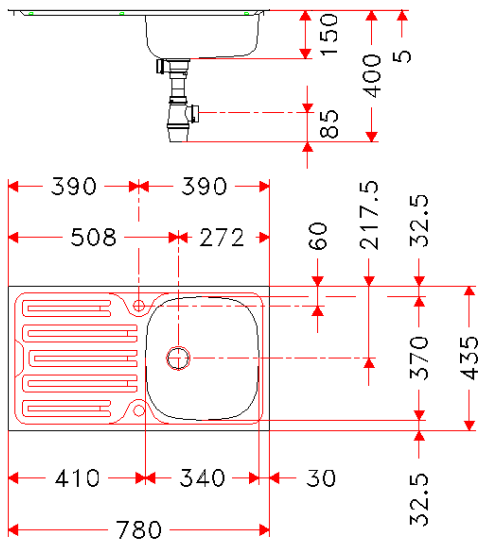

PRODUIT

Désignation:	CIX611
Code Fun :	Inox: 101.0086.079
Code Article :	Inox: 034057
Garantie:	 Sur Inox Corrosion et tenue des soudures

TECHNIQUE

Dimensions:	780 x 435 mm
Découpe:	760 x 415 mm
Bassin :	340 x 370 x 150 mm
Caisson:	450 mm
Matériau:	INOX 18/10
Normes inox :	AISI304 – Z7CN18.9 – X5rNi 18-10

VIDAGE

Code FUN : 112.0250.941
 Code Article : 778898
 Désignation: bonde Ø70 avec bouchon chaînette (vidage manuel).
 Sans prise machine à laver.

DIVERS

- Evier à encastrer
- Non percé pour robinetterie
- Construction selon la norme EN 695 / Marquage CE EN 13310:
- Epaisseur de l'inox : 0,6mm
- Une plaque d'insonorisation sous la cuve