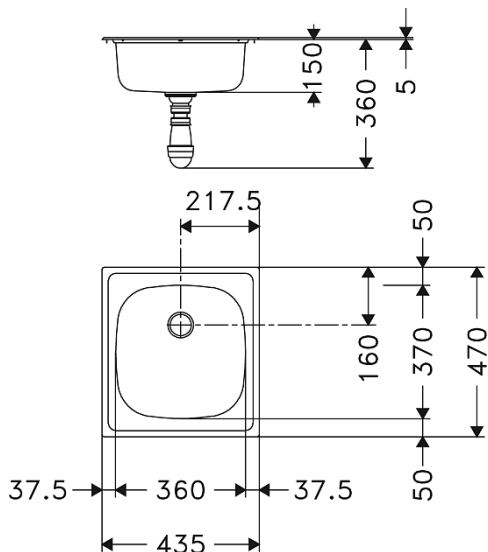

PRODUIT

Désignation:	CIX610
Code Fun :	Inox: 101.0154.768
Code Article :	Inox: 086919
Garantie:	 Sur Inox Corrosion et tenue des soudures

TECHNIQUE

Dimensions:	435 x 470 mm
Découpe:	415 x 450 mm
Bassin :	360 x 370 x 150 mm
Caisson:	400 mm
Matériau:	INOX 18/10
Normes inox :	AISI304 – Z7CN18.9 – X5rNi 18-10

VIDAGE

Code FUN : 112.0250.941  
 Code Article : 778898  
 Désignation: bonde Ø70 avec bouchon chaînette (vidage manuel).  
 Sans prise machine à laver.

DIVERS

- Evier à encastrer
- Non percé pour robinetterie
- Construction selon la norme EN 695 / Marquage CE EN 13310:
- Epaisseur de l'inox : 0,6mm
- Une plaque d'insonorisation sous la cuve