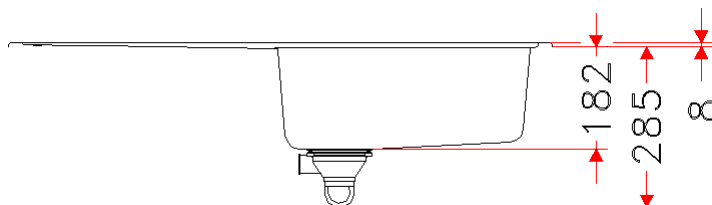

PRODUIT

| | |
|----------------|-------------------------|
| Désignation: | TTD 611-97 |
| Code Fun : | 114.0278.723 |
| Code Article : | 022648 |
| Garantie: | Sur le matériau Fradura |

TECHNIQUE

| | |
|-------------|--------------------|
| Dimensions: | 970 x 500 mm |
| Découpe: | 950 x 480 |
| Bassin: | 450 x 420 x 190 mm |
| Caisson: | 600 mm |
| Matériau: | Fradura |
| Normes: | EN 13310 |

Sur Fradura

Trop plein exclusif, discret, esthétique et facile à nettoyer

Vidage gain de place comprenant bonde manuelle Ø90 mm et siphon

À encastrer

Evier non percé pour robinetterie (prévoir une scie cloche)

VIDAGE

Désignation: WK 3 1/2" 1B BSW SIP OFR

Code FUN: 112.0283.082

Code Article: 043902