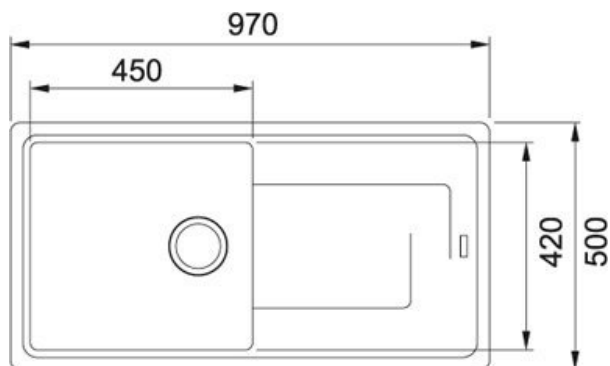

PRODUIT

| | |
|----------------|-------------------------|
| Désignation: | TTD 611-97 |
| Code Fun : | 114.0278.723 |
| Code Article : | 022648 |
| Garantie: | Sur le matériau Fradura |

TECHNIQUE

| | |
|-------------|--------------------|
| Dimensions: | 970 x 500 mm |
| Découpe: | 950 x 480 |
| Bassin: | 450 x 420 x 190 mm |
| Caisson: | 600 mm |
| Matériau: | Fradura |
| Normes: | EN 13310 |

Sur Fradura

Trop plein exclusif, discret, esthétique et facile à nettoyer

Vidage gain de place comprenant bonde manuelle Ø90 mm et siphon

À encastrer

Evier non percé pour robinetterie (prévoir une scie cloche)

VIDAGE

Désignation: WK 3 1/2" 1B BSW SIP OFR

Code FUN: 112.0283.082

Code Article: 043902