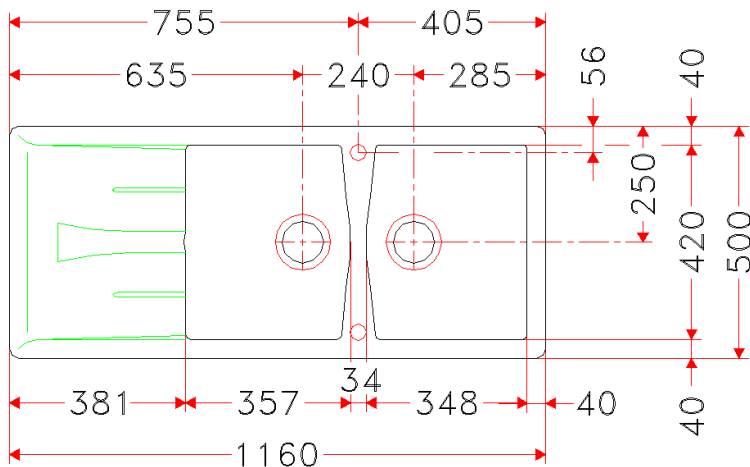

PRODUIT

Désignation:	ATD621
Code Fun :	114.0084.244
Code Article :	051528
Garantie:	 Sur le matériau Fradeko

TECHNIQUE

Dimensions:	1160 x 500 mm
Découpe:	1140 x 480 mm (R10)
Bassins:	348 x 420 x 185 mm 357 x 420 x 185 mm
Caisson:	800 mm
Matériau:	FRADEKO
Normes:	EN 13310

	Sur le matériau Fradeko		À encastrer
	Vidage gain de place comprenant bonde manuelle Ø90 mm et siphon (avec prise machine à laver)		Evier non percé pour robinetterie (prévoir une scie cloche)

VIDAGE

Désignation: WK 3 1/2" 2B BSW WOF SIP 38453