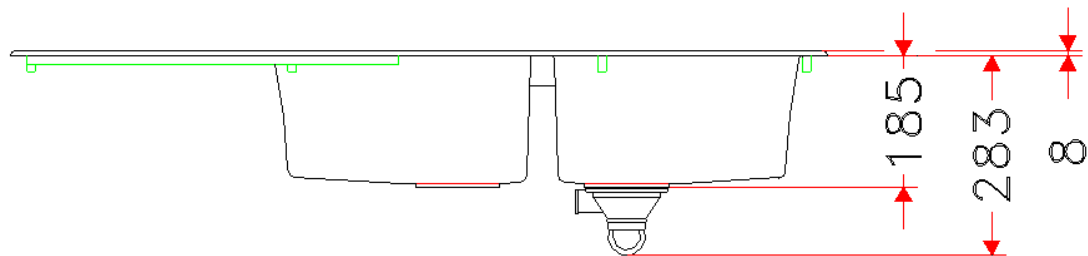

PRODUIT

Désignation:	ATD621
Code Fun :	114.0084.244
Code Article :	051528
Garantie:	 Sur le matériau Fradeko

TECHNIQUE

Dimensions:	1160 x 500 mm
Découpe:	1140 x 480 mm (R10)
Bassins:	348 x 420 x 185 mm 357 x 420 x 185 mm
Caisson:	800 mm
Matériau:	FRADEKO
Normes:	EN 13310

	Sur le matériau Fradeko		À encastrer
	Vidage gain de place comprenant bonde manuelle Ø90 mm et siphon (avec prise machine à laver)		Evier non percé pour robinetterie (prévoir une scie cloche)

VIDAGE

Désignation: WK 3 1/2" 2B BSW WOF SIP 38453